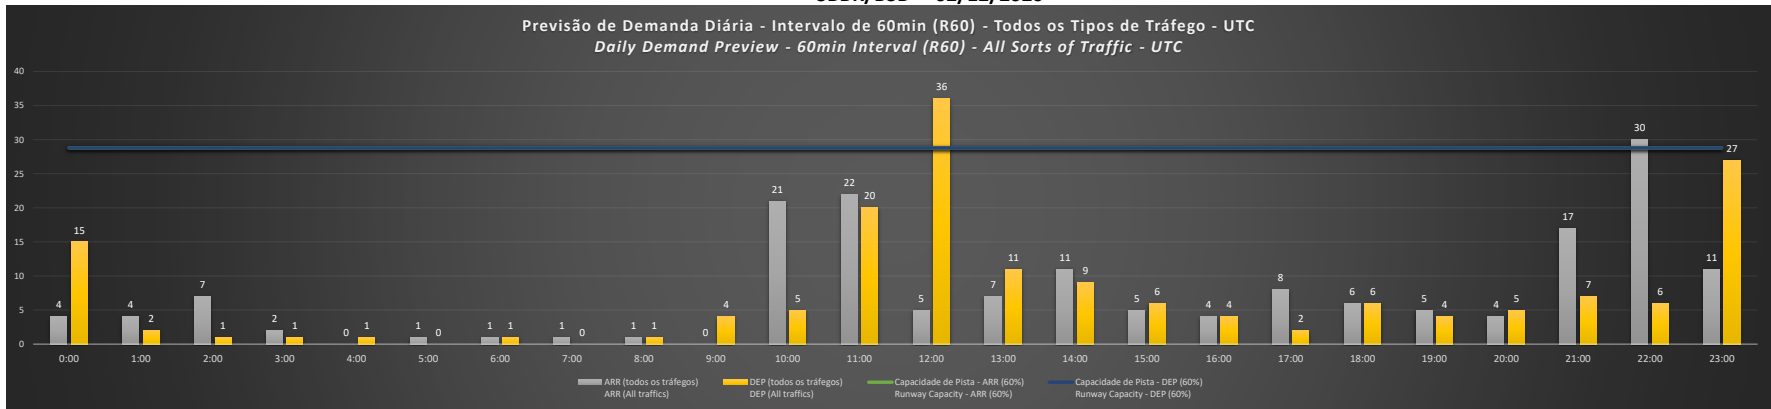

NR - Horário Não Recomendado para Inspeção em Voo
 Not Recommended Flight Inspection Schedule

D - Horário Recomendado para Inspeção em Voo (decolagem somente)
 Recommended Flight Inspection Schedule (departure only)

SBBR/BSB - 29/11/2020

Previsão de Demanda Diária - Intervalo de 60min (R60) - Todos os Tipos de Tráfego - UTC
 Daily Demand Preview - 60min Interval (R60) - All Sorts of Traffic - UTC

SBBR/BSB - 30/11/2020

Previsão de Demanda Diária - Intervalo de 60min (R60) - Todos os Tipos de Tráfego - UTC
 Daily Demand Preview - 60min Interval (R60) - All Sorts of Traffic - UTC

SBBR/BSB - 01/12/2020

SBBR/BSB - 02/12/2020