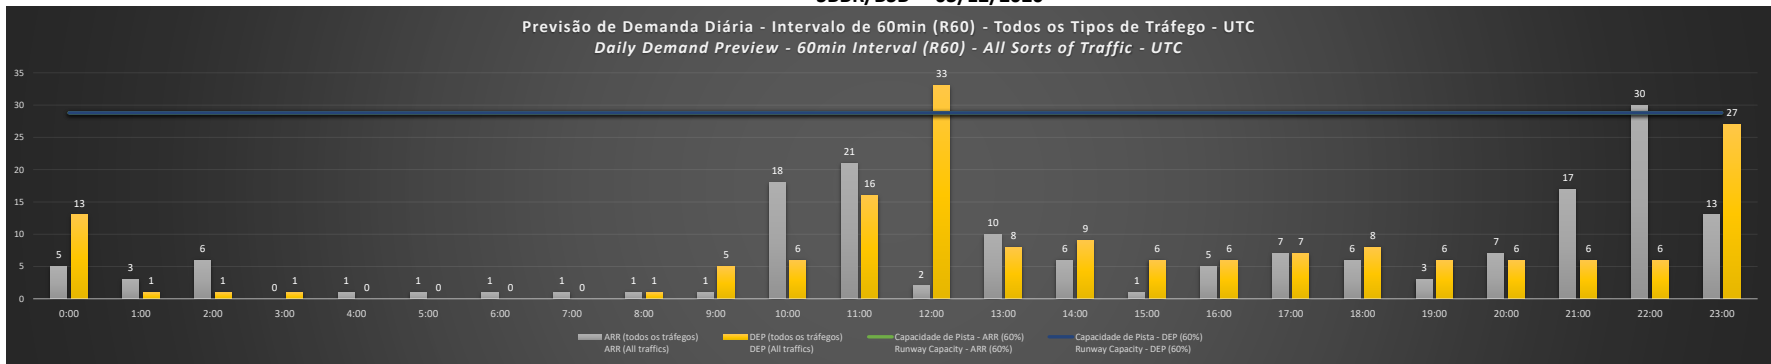

SBBR/BSB - 29/11/2020

Previsão de Demanda Diária - Intervalo de 60min (R60) - Todos os Tipos de Tráfego - UTC
 Daily Demand Preview - 60min Interval (R60) - All Sorts of Traffic - UTC

SBBR/BSB - 30/11/2020

Previsão de Demanda Diária - Intervalo de 60min (R60) - Todos os Tipos de Tráfego - UTC
 Daily Demand Preview - 60min Interval (R60) - All Sorts of Traffic - UTC

SBBR/BSB - 01/12/2020

SBBR/BSB - 02/12/2020

SBBR/BSB - 03/12/2020

SBBR/BSB - 04/12/2020

SBBR/BSB - 05/12/2020