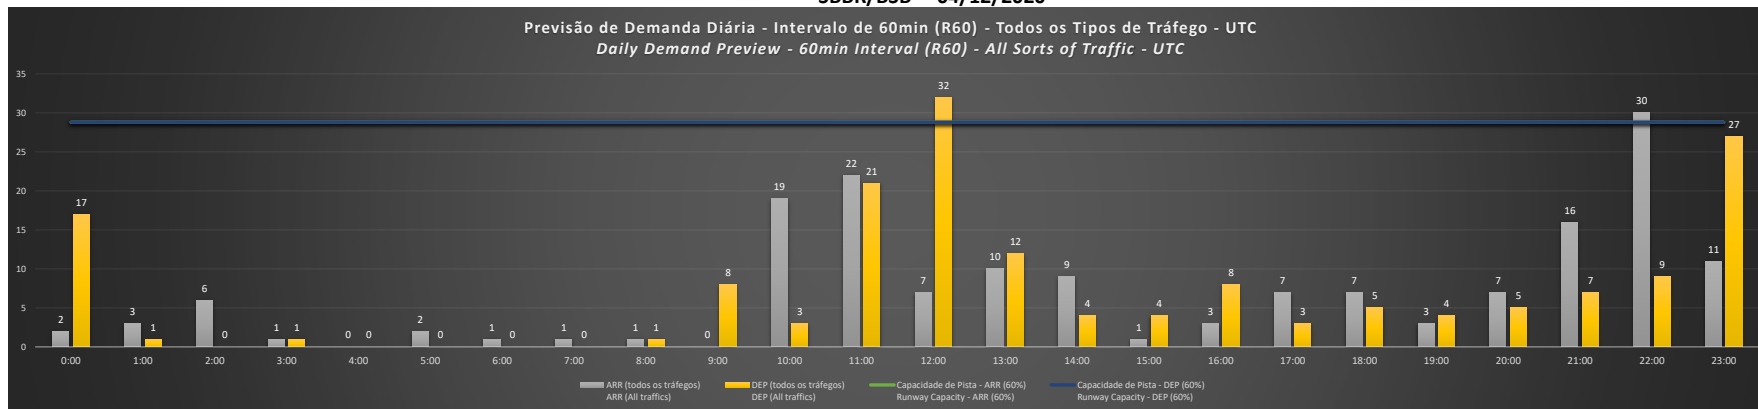

NR - Horário Não Recomendado para Inspeção em Voo
 Not Recommended Flight Inspection Schedule

D - Horário Recomendado para Inspeção em Voo (decolagem somente)
 Recommended Flight Inspection Schedule (departure only)

SBBR/BSB - 29/11/2020

Previsão de Demanda Diária - Intervalo de 60min (R60) - Todos os Tipos de Tráfego - UTC
 Daily Demand Preview - 60min Interval (R60) - All Sorts of Traffic - UTC

SBBR/BSB - 30/11/2020

Previsão de Demanda Diária - Intervalo de 60min (R60) - Todos os Tipos de Tráfego - UTC
 Daily Demand Preview - 60min Interval (R60) - All Sorts of Traffic - UTC

SBBR/BSB - 01/12/2020

SBBR/BSB - 02/12/2020

SBBR/BSB - 03/12/2020

SBBR/BSB - 04/12/2020

SBBR/BSB - 05/12/2020