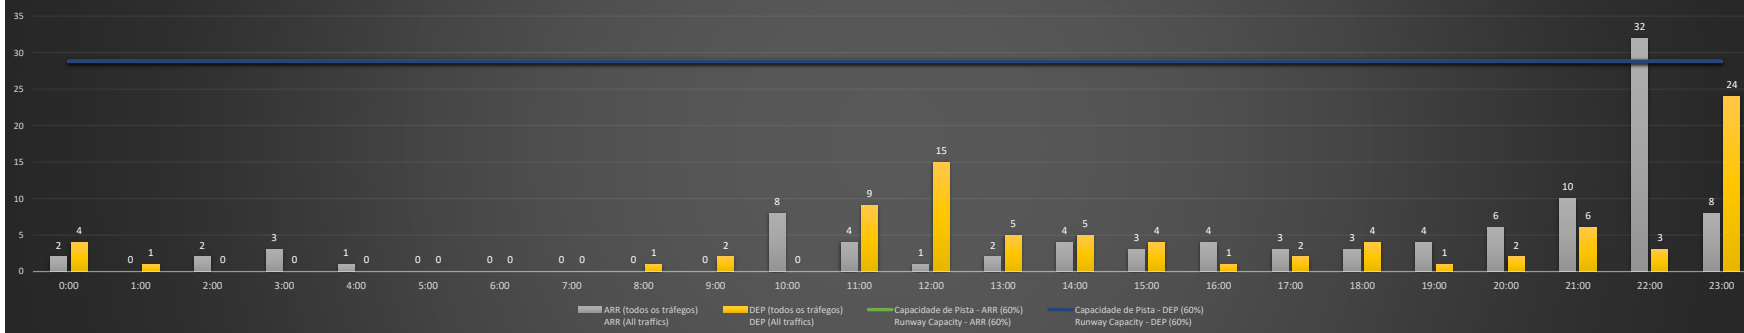

A/D - Horário Recomendado para Inspeção em Voo (aproximação e decolagem)
 Recommended Flight Inspection Schedule (approach and departure)

A - Horário Recomendado para Inspeção em Voo (aproximação somente)
 Recommended Flight Inspection Schedule (approach only)

NR - Horário Não Recomendado para Inspeção em Voo
 Not Recommended Flight Inspection Schedule

D - Horário Recomendado para Inspeção em Voo (decolagem somente)
 Recommended Flight Inspection Schedule (departure only)

SBBR/BSB - 29/11/2020

Previsão de Demanda Diária - Intervalo de 60min (R60) - Todos os Tipos de Tráfego - UTC
 Daily Demand Preview - 60min Interval (R60) - All Sorts of Traffic - UTC

SBBR/BSB - 30/11/2020

Previsão de Demanda Diária - Intervalo de 60min (R60) - Todos os Tipos de Tráfego - UTC
 Daily Demand Preview - 60min Interval (R60) - All Sorts of Traffic - UTC

SBBR/BSB - 01/12/2020

SBBR/BSB - 02/12/2020