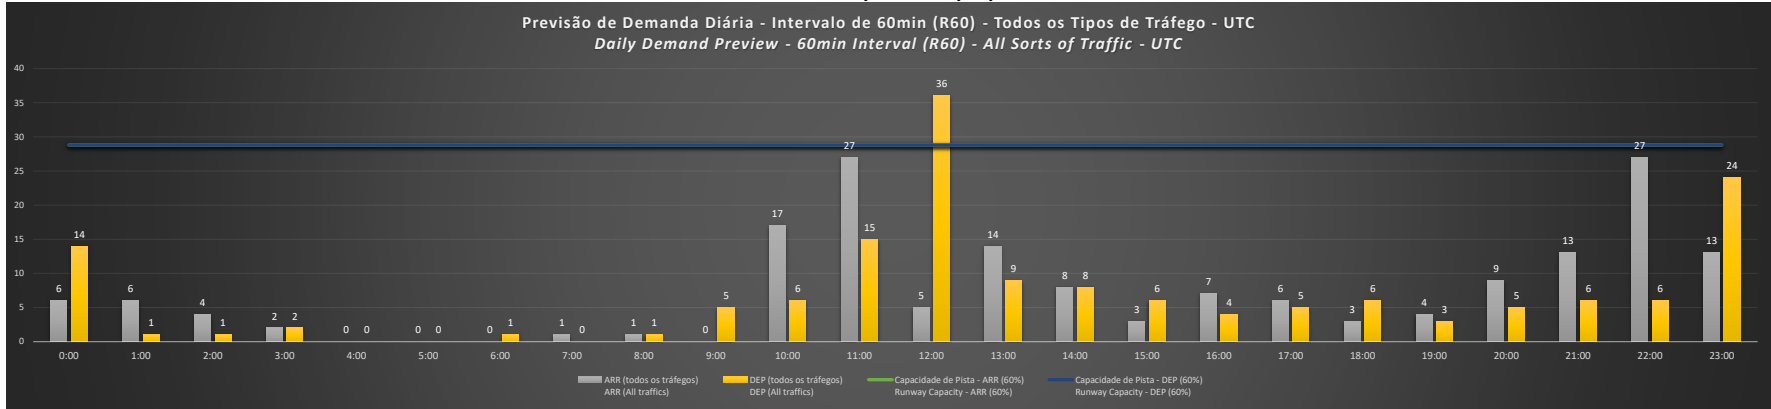

NR - Horário Não Recomendado para Inspeção em Voo
 Not Recommended Flight Inspection Schedule

D - Horário Recomendado para Inspeção em Voo (decolagem somente)
 Recommended Flight Inspection Schedule (departure only)

SBBR/BSB - 29/11/2020

Previsão de Demanda Diária - Intervalo de 60min (R60) - Todos os Tipos de Tráfego - UTC
 Daily Demand Preview - 60min Interval (R60) - All Sorts of Traffic - UTC

SBBR/BSB - 30/11/2020

Previsão de Demanda Diária - Intervalo de 60min (R60) - Todos os Tipos de Tráfego - UTC
 Daily Demand Preview - 60min Interval (R60) - All Sorts of Traffic - UTC

SBBR/BSB - 01/12/2020

SBBR/BSB - 02/12/2020