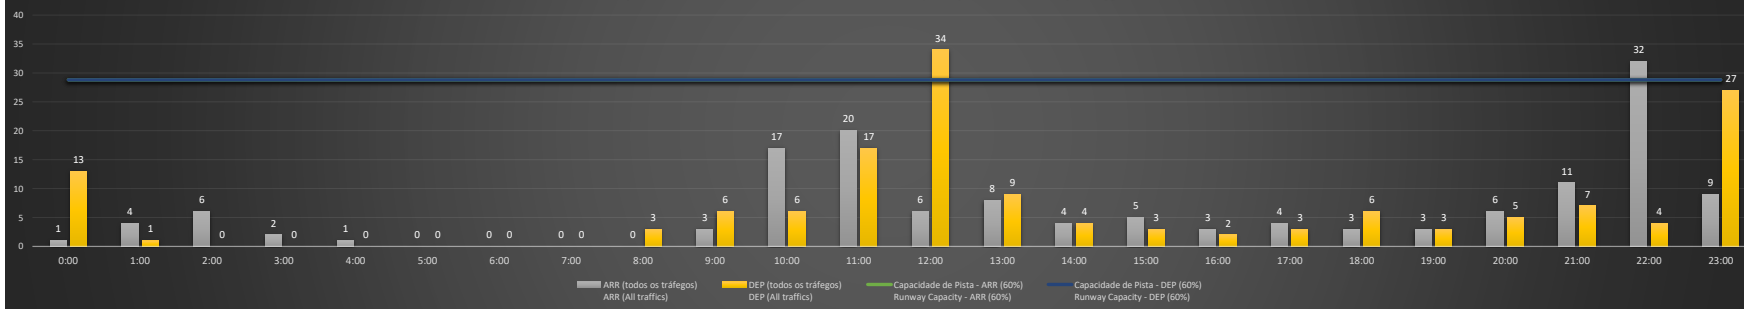

NR - Horário Não Recomendado para Inspeção em Voo
 Not Recommended Flight Inspection Schedule

D - Horário Recomendado para Inspeção em Voo (decolagem somente)
 Recommended Flight Inspection Schedule (departure only)

SBBR/BSB - 29/11/2020

Previsão de Demanda Diária - Intervalo de 60min (R60) - Todos os Tipos de Tráfego - UTC
 Daily Demand Preview - 60min Interval (R60) - All Sorts of Traffic - UTC

SBBR/BSB - 30/11/2020

Previsão de Demanda Diária - Intervalo de 60min (R60) - Todos os Tipos de Tráfego - UTC
 Daily Demand Preview - 60min Interval (R60) - All Sorts of Traffic - UTC

SBBR/BSB - 01/12/2020

SBBR/BSB - 02/12/2020