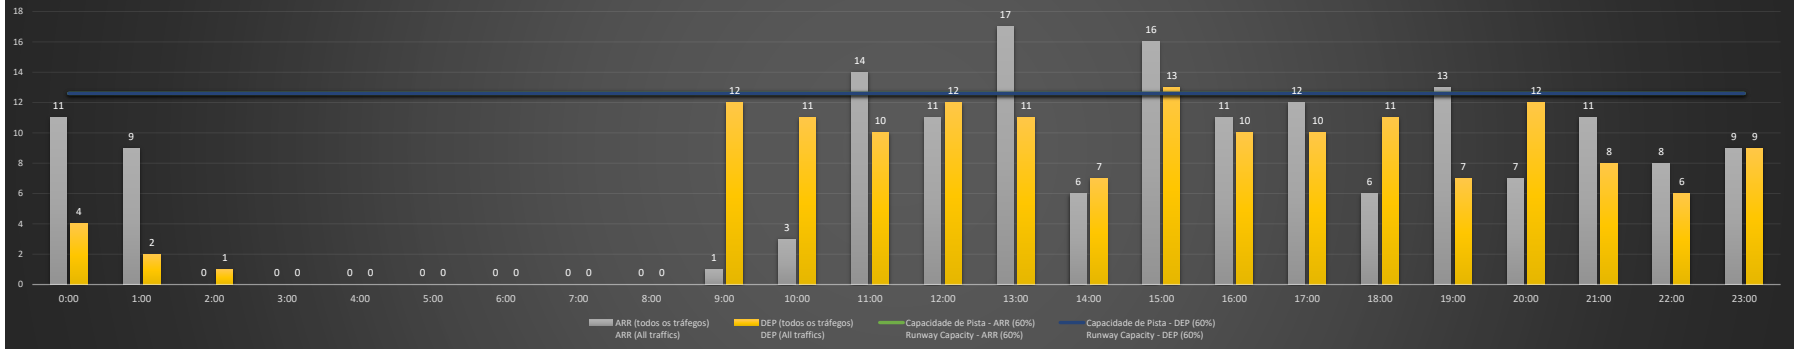

NR - Horário Não Recomendado para Inspeção em Voo
 Not Recommended Flight Inspection Schedule

D - Horário Recomendado para Inspeção em Voo (decolagem somente)
 Recommended Flight Inspection Schedule (departure only)

Previsão de Demanda Diária - Intervalo de 60min (R60) - Todos os Tipos de Tráfego - UTC
 Daily Demand Preview - 60min Interval (R60) - All Sorts of Traffic - UTC

SBSP/CGH - 01/12/2020

Previsão de Demanda Diária - Intervalo de 60min (R60) - Todos os Tipos de Tráfego - UTC
 Daily Demand Preview - 60min Interval (R60) - All Sorts of Traffic - UTC

SBSP/CGH - 02/12/2020

Previsão de Demanda Diária - Intervalo de 60min (R60) - Todos os Tipos de Tráfego - UTC
 Daily Demand Preview - 60min Interval (R60) - All Sorts of Traffic - UTC

SBSP/CGH - 03/12/2020

Previsão de Demanda Diária - Intervalo de 60min (R60) - Todos os Tipos de Tráfego - UTC
 Daily Demand Preview - 60min Interval (R60) - All Sorts of Traffic - UTC

SBSP/CGH - 04/12/2020

SBSP/CGH - 05/12/2020