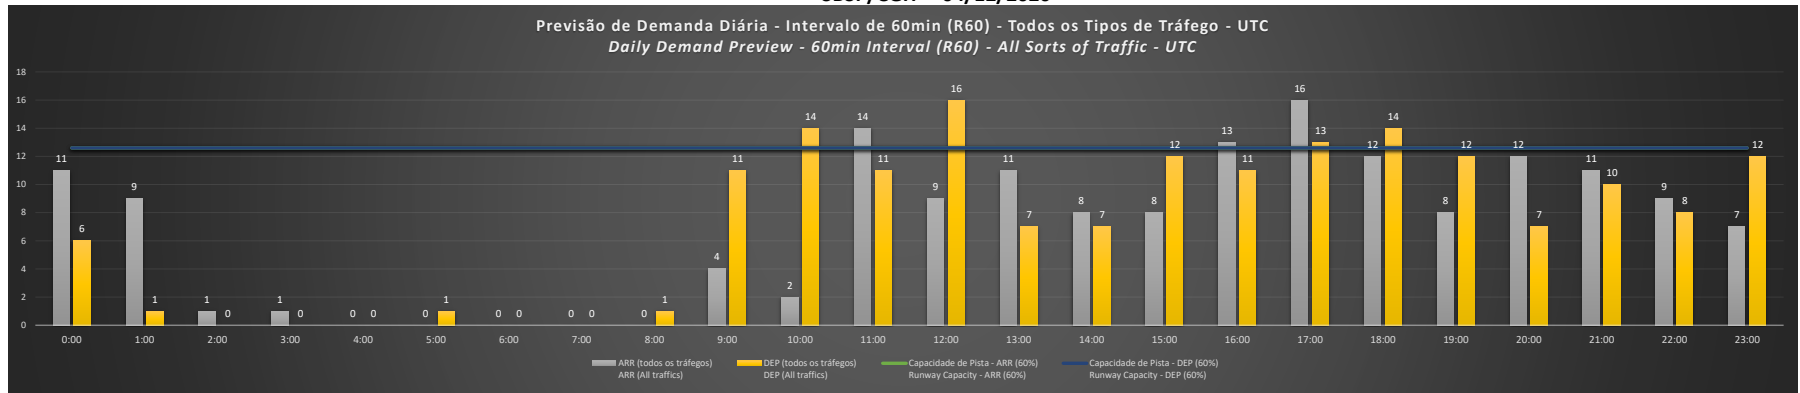

Previsão de Demanda Diária - Intervalo de 60min (R60) - Todos os Tipos de Tráfego - UTC
 Daily Demand Preview - 60min Interval (R60) - All Sorts of Traffic - UTC

SBSP/CGH - 01/12/2020

Previsão de Demanda Diária - Intervalo de 60min (R60) - Todos os Tipos de Tráfego - UTC
 Daily Demand Preview - 60min Interval (R60) - All Sorts of Traffic - UTC

SBSP/CGH - 02/12/2020

Previsão de Demanda Diária - Intervalo de 60min (R60) - Todos os Tipos de Tráfego - UTC
 Daily Demand Preview - 60min Interval (R60) - All Sorts of Traffic - UTC

SBSP/CGH - 03/12/2020

Previsão de Demanda Diária - Intervalo de 60min (R60) - Todos os Tipos de Tráfego - UTC
 Daily Demand Preview - 60min Interval (R60) - All Sorts of Traffic - UTC

SBSP/CGH - 04/12/2020

SBSP/CGH - 05/12/2020