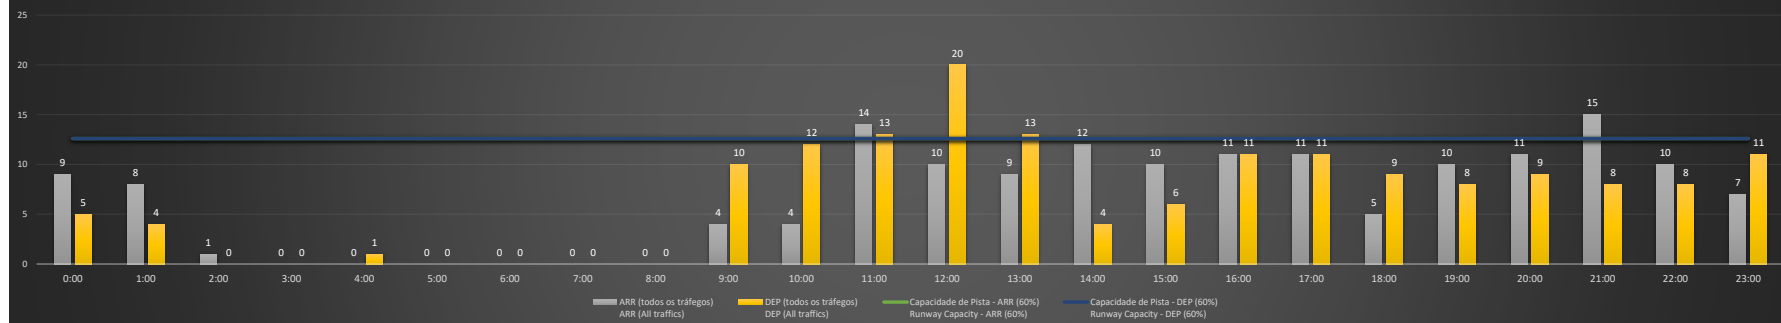

SBSP/CGH - 30/11/2020

Previsão de Demanda Diária - Intervalo de 60min (R60) - Todos os Tipos de Tráfego - UTC
Daily Demand Preview - 60min Interval (R60) - All Sorts of Traffic - UTC