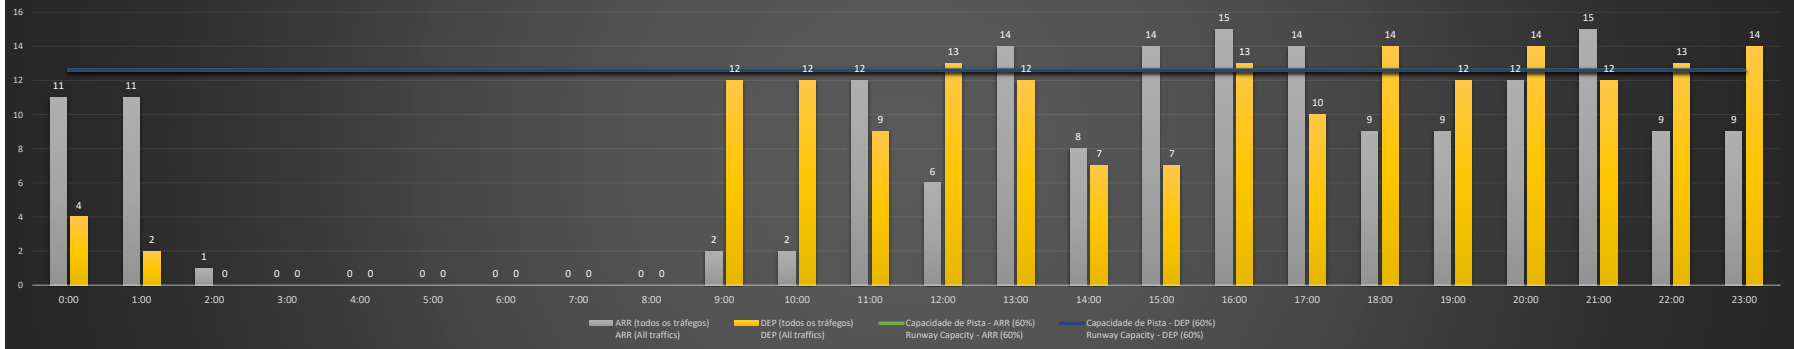

NR - Horário Não Recomendado para Inspeção em Voo
 Not Recommended Flight Inspection Schedule

D - Horário Recomendado para Inspeção em Voo (decolagem somente)
 Recommended Flight Inspection Schedule (departure only)

Previsão de Demanda Diária - Intervalo de 60min (R60) - Todos os Tipos de Tráfego - UTC
 Daily Demand Preview - 60min Interval (R60) - All Sorts of Traffic - UTC

SBSP/CGH - 01/12/2020

Previsão de Demanda Diária - Intervalo de 60min (R60) - Todos os Tipos de Tráfego - UTC
 Daily Demand Preview - 60min Interval (R60) - All Sorts of Traffic - UTC

SBSP/CGH - 02/12/2020

Previsão de Demanda Diária - Intervalo de 60min (R60) - Todos os Tipos de Tráfego - UTC
 Daily Demand Preview - 60min Interval (R60) - All Sorts of Traffic - UTC

SBSP/CGH - 03/12/2020

Previsão de Demanda Diária - Intervalo de 60min (R60) - Todos os Tipos de Tráfego - UTC
 Daily Demand Preview - 60min Interval (R60) - All Sorts of Traffic - UTC

SBSP/CGH - 04/12/2020

SBSP/CGH - 05/12/2020