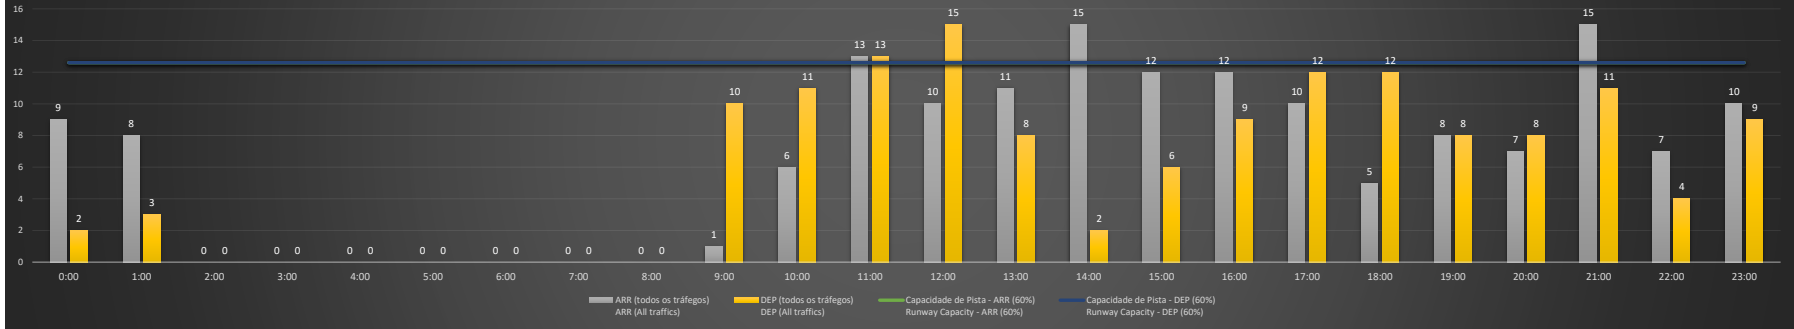

NR - Horário Não Recomendado para Inspeção em Voo
 Not Recommended Flight Inspection Schedule

D - Horário Recomendado para Inspeção em Voo (decolagem somente)
 Recommended Flight Inspection Schedule (departure only)

SBSP/CGH - 29/11/2020

Previsão de Demanda Diária - Intervalo de 60min (R60) - Todos os Tipos de Tráfego - UTC
 Daily Demand Preview - 60min Interval (R60) - All Sorts of Traffic - UTC

SBSP/CGH - 30/11/2020

Previsão de Demanda Diária - Intervalo de 60min (R60) - Todos os Tipos de Tráfego - UTC
 Daily Demand Preview - 60min Interval (R60) - All Sorts of Traffic - UTC

SBSP/CGH - 01/12/2020

Previsão de Demanda Diária - Intervalo de 60min (R60) - Todos os Tipos de Tráfego - UTC
 Daily Demand Preview - 60min Interval (R60) - All Sorts of Traffic - UTC

SBSP/CGH - 02/12/2020

Previsão de Demanda Diária - Intervalo de 60min (R60) - Todos os Tipos de Tráfego - UTC
 Daily Demand Preview - 60min Interval (R60) - All Sorts of Traffic - UTC

SBSP/CGH - 03/12/2020