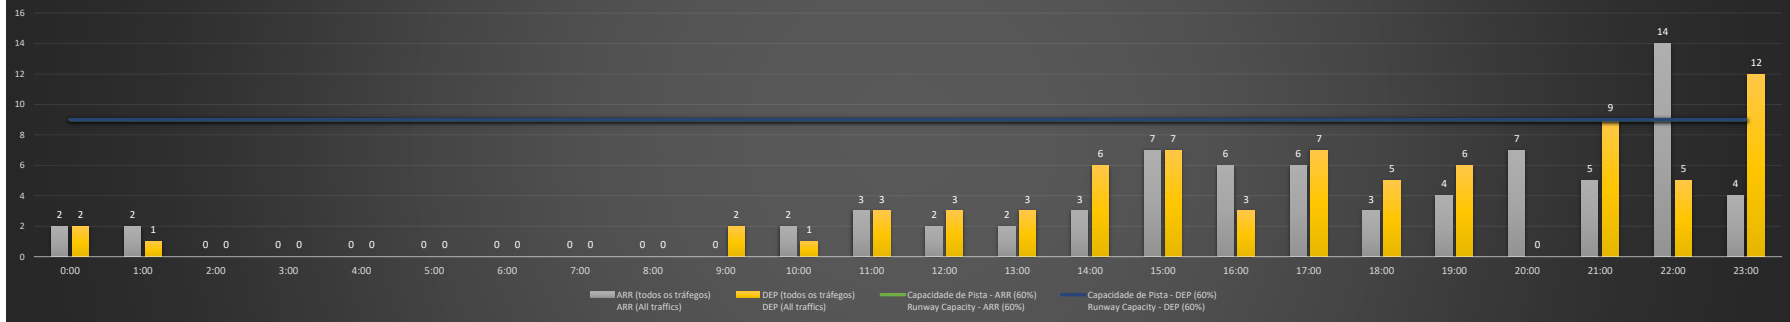

A/D - Horário Recomendado para Inspeção em Voo (aproximação e decolagem)
 Recommended Flight Inspection Schedule (approach and departure)

A - Horário Recomendado para Inspeção em Voo (aproximação somente)
 Recommended Flight Inspection Schedule (approach only)

NR - Horário Não Recomendado para Inspeção em Voo
 Not Recommended Flight Inspection Schedule

D - Horário Recomendado para Inspeção em Voo (decolagem somente)
 Recommended Flight Inspection Schedule (departure only)

SBRJ/SDU - 29/11/2020

Previsão de Demanda Diária - Intervalo de 60min (R60) - Todos os Tipos de Tráfego - UTC
 Daily Demand Preview - 60min Interval (R60) - All Sorts of Traffic - UTC

SBRJ/SDU - 30/11/2020

Previsão de Demanda Diária - Intervalo de 60min (R60) - Todos os Tipos de Tráfego - UTC
 Daily Demand Preview - 60min Interval (R60) - All Sorts of Traffic - UTC

SBRJ/SDU - 01/12/2020

Previsão de Demanda Diária - Intervalo de 60min (R60) - Todos os Tipos de Tráfego - UTC
 Daily Demand Preview - 60min Interval (R60) - All Sorts of Traffic - UTC