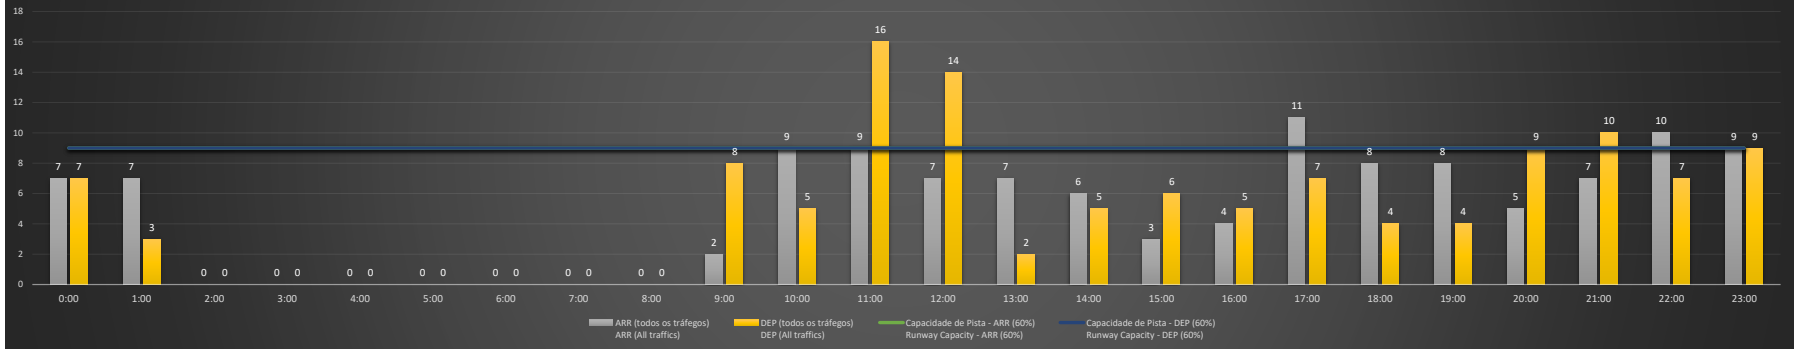

Visão Geral Semanal - Horários Recomendados para Inspeção em Voo

Weekly Overview - Recommended Flight Inspection Schedule

	0:00	1:00	2:00	3:00	4:00	5:00	6:00	7:00	8:00	9:00	10:00	11:00	12:00	13:00	14:00	15:00	16:00	17:00	18:00	19:00	20:00	21:00	22:00	23:00
29/11/2020	A/D	A/D	A/D	A/D	A/D	A/D	A/D	A/D	A/D	A/D	A/D	A/D	A/D	A/D	A/D	A/D	A/D	A/D	A/D	A/D	A/D	A	D	A
30/11/2020	A/D	A/D	A/D	A/D	A/D	A/D	A/D	A/D	A/D	A	D	NR	A	A	A/D	A/D	A/D	NR	A/D	A/D	A/D	A/D	D	A
01/12/2020	A/D	A/D	A/D	A/D	A/D	A/D	A/D	A/D	A/D	A	D	NR	A	A/D	A/D	D	A/D	A/D	A/D	A/D	A/D	A	D	A/D
02/12/2020	A/D	A/D	A/D	A/D	A/D	A/D	A/D	A/D	A/D	A/D	D	NR	A	A/D	A/D	A/D	A/D	D	A/D	A/D	A	A	D	NR
03/12/2020	A/D	A/D	A/D	A/D	A/D	A/D	A/D	A/D	A/D	A	D	NR	NR	A/D	A/D	A/D	A/D	D	A/D	A/D	D	A/D	D	D
04/12/2020	A	A/D	A/D	A/D	A/D	A/D	A/D	A/D	A/D	A	D	NR	NR	D	D	A/D	A/D	NR	A	A/D	A/D	NR	NR	NR
05/12/2020	A	A/D	A/D	A/D	A/D	A/D	A/D	A/D	A/D	A	D	NR	A	D	A/D	A	A/D	A/D	A/D	A/D	A/D	A/D	A/D	A/D

Previsão de Demanda Diária - Intervalo de 60min (R60) - Todos os Tipos de Tráfego - UTC
 Daily Demand Preview - 60min Interval (R60) - All Sorts of Traffic - UTC

SBRJ/SDU - 01/12/2020

Previsão de Demanda Diária - Intervalo de 60min (R60) - Todos os Tipos de Tráfego - UTC
 Daily Demand Preview - 60min Interval (R60) - All Sorts of Traffic - UTC

SBRJ/SDU - 02/12/2020

Previsão de Demanda Diária - Intervalo de 60min (R60) - Todos os Tipos de Tráfego - UTC
 Daily Demand Preview - 60min Interval (R60) - All Sorts of Traffic - UTC

SBRJ/SDU - 03/12/2020

Previsão de Demanda Diária - Intervalo de 60min (R60) - Todos os Tipos de Tráfego - UTC
 Daily Demand Preview - 60min Interval (R60) - All Sorts of Traffic - UTC

SBRJ/SDU - 04/12/2020

SBRJ/SDU - 05/12/2020