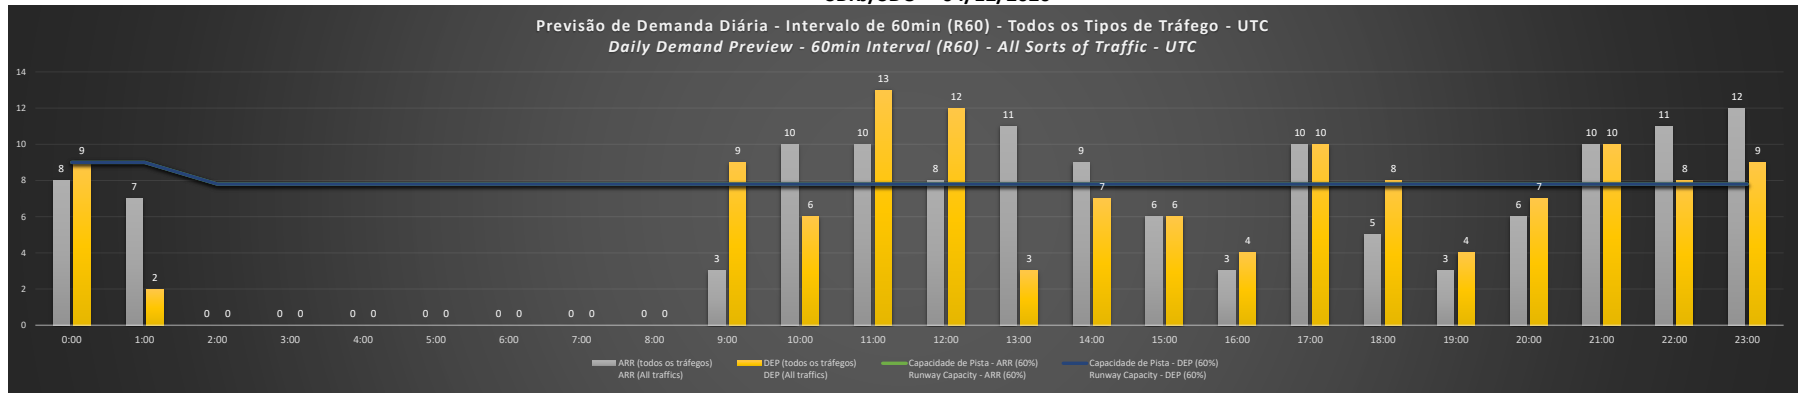

Visão Geral Semanal - Horários Recomendados para Inspeção em Voo

Weekly Overview - Recommended Flight Inspection Schedule

	0:00	1:00	2:00	3:00	4:00	5:00	6:00	7:00	8:00	9:00	10:00	11:00	12:00	13:00	14:00	15:00	16:00	17:00	18:00	19:00	20:00	21:00	22:00	23:00
29/11/2020	A/D	A/D	A/D	A/D	A/D	A/D	A/D	A/D	A/D	A/D	A/D	A/D	A/D	A/D	A/D	A/D	A/D	A/D	A/D	A/D	A/D	A	D	A
30/11/2020	A/D	A/D	A/D	A/D	A/D	A/D	A/D	A/D	A/D	A	D	NR	A	A	A/D	A/D	A/D	NR	A/D	A/D	A/D	A/D	D	A
01/12/2020	A/D	A/D	A/D	A/D	A/D	A/D	A/D	A/D	A/D	A	D	NR	A	A/D	A/D	D	A/D	A/D	A/D	A/D	A/D	A	D	A/D
02/12/2020	A/D	A/D	A/D	A/D	A/D	A/D	A/D	A/D	A/D	A/D	D	NR	A	A/D	A/D	A/D	A/D	D	A/D	A/D	A	A	D	NR
03/12/2020	A/D	A/D	A/D	A/D	A/D	A/D	A/D	A/D	A/D	A	D	NR	NR	A/D	A/D	A/D	A/D	D	A/D	A/D	D	A/D	D	D
04/12/2020	A	A/D	A/D	A/D	A/D	A/D	A/D	A/D	A/D	A	D	NR	NR	D	D	A/D	A/D	NR	A	A/D	A/D	NR	NR	NR
05/12/2020	A	A/D	A/D	A/D	A/D	A/D	A/D	A/D	A/D	A	D	NR	A	D	A/D	A	A/D	A/D	A/D	A/D	A/D	A/D	A/D	A/D

Previsão de Demanda Diária - Intervalo de 60min (R60) - Todos os Tipos de Tráfego - UTC
 Daily Demand Preview - 60min Interval (R60) - All Sorts of Traffic - UTC

SBRJ/SDU - 01/12/2020

Previsão de Demanda Diária - Intervalo de 60min (R60) - Todos os Tipos de Tráfego - UTC
 Daily Demand Preview - 60min Interval (R60) - All Sorts of Traffic - UTC

SBRJ/SDU - 02/12/2020

Previsão de Demanda Diária - Intervalo de 60min (R60) - Todos os Tipos de Tráfego - UTC
 Daily Demand Preview - 60min Interval (R60) - All Sorts of Traffic - UTC

SBRJ/SDU - 03/12/2020

Previsão de Demanda Diária - Intervalo de 60min (R60) - Todos os Tipos de Tráfego - UTC
 Daily Demand Preview - 60min Interval (R60) - All Sorts of Traffic - UTC

SBRJ/SDU - 04/12/2020

SBRJ/SDU - 05/12/2020