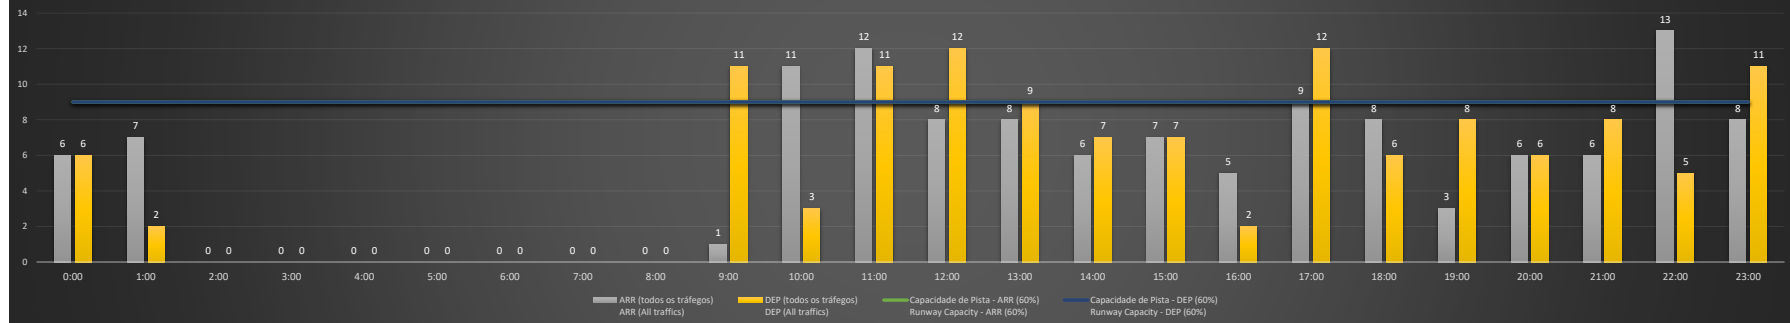

NR - Horário Não Recomendado para Inspeção em Voo
 Not Recommended Flight Inspection Schedule

D - Horário Recomendado para Inspeção em Voo (decolagem somente)
 Recommended Flight Inspection Schedule (departure only)

SBRJ/SDU - 29/11/2020

Previsão de Demanda Diária - Intervalo de 60min (R60) - Todos os Tipos de Tráfego - UTC
 Daily Demand Preview - 60min Interval (R60) - All Sorts of Traffic - UTC

SBRJ/SDU - 30/11/2020

Previsão de Demanda Diária - Intervalo de 60min (R60) - Todos os Tipos de Tráfego - UTC
 Daily Demand Preview - 60min Interval (R60) - All Sorts of Traffic - UTC

SBRJ/SDU - 01/12/2020

Previsão de Demanda Diária - Intervalo de 60min (R60) - Todos os Tipos de Tráfego - UTC
 Daily Demand Preview - 60min Interval (R60) - All Sorts of Traffic - UTC

Previsão de Demanda Diária - Intervalo de 60min (R60) - Todos os Tipos de Tráfego - UTC
 Daily Demand Preview - 60min Interval (R60) - All Sorts of Traffic - UTC

SBRJ/SDU - 04/12/2020

SBRJ/SDU - 05/12/2020