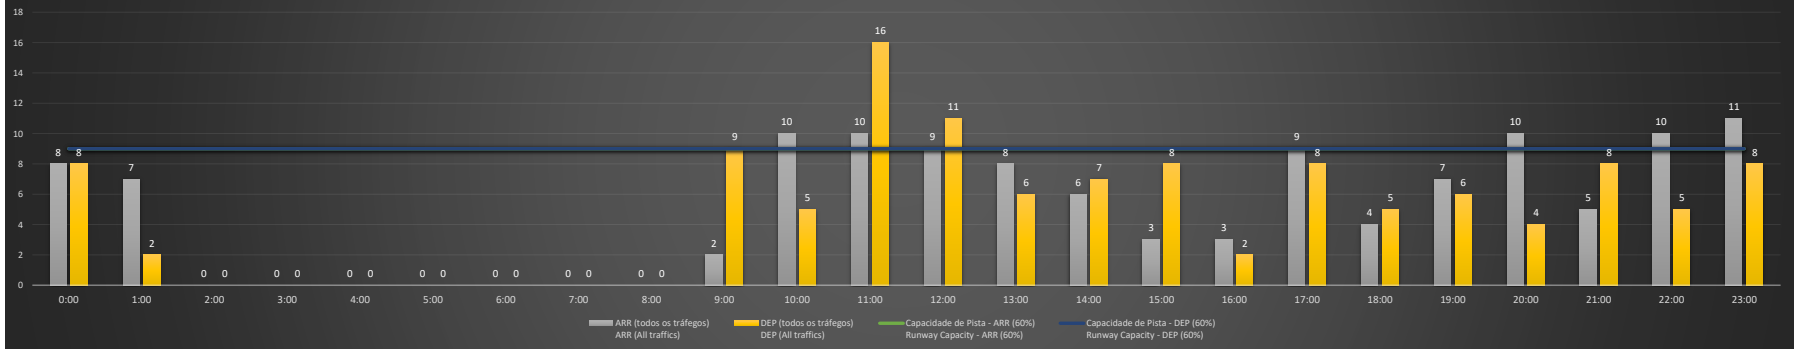

NR - Horário Não Recomendado para Inspeção em Voo
 Not Recommended Flight Inspection Schedule

D - Horário Recomendado para Inspeção em Voo (decolagem somente)
 Recommended Flight Inspection Schedule (departure only)

Previsão de Demanda Diária - Intervalo de 60min (R60) - Todos os Tipos de Tráfego - UTC
 Daily Demand Preview - 60min Interval (R60) - All Sorts of Traffic - UTC

SBRJ/SDU - 01/12/2020

Previsão de Demanda Diária - Intervalo de 60min (R60) - Todos os Tipos de Tráfego - UTC
 Daily Demand Preview - 60min Interval (R60) - All Sorts of Traffic - UTC

SBRJ/SDU - 02/12/2020

Previsão de Demanda Diária - Intervalo de 60min (R60) - Todos os Tipos de Tráfego - UTC
 Daily Demand Preview - 60min Interval (R60) - All Sorts of Traffic - UTC

SBRJ/SDU - 03/12/2020

Previsão de Demanda Diária - Intervalo de 60min (R60) - Todos os Tipos de Tráfego - UTC
 Daily Demand Preview - 60min Interval (R60) - All Sorts of Traffic - UTC

SBRJ/SDU - 04/12/2020

SBRJ/SDU - 05/12/2020