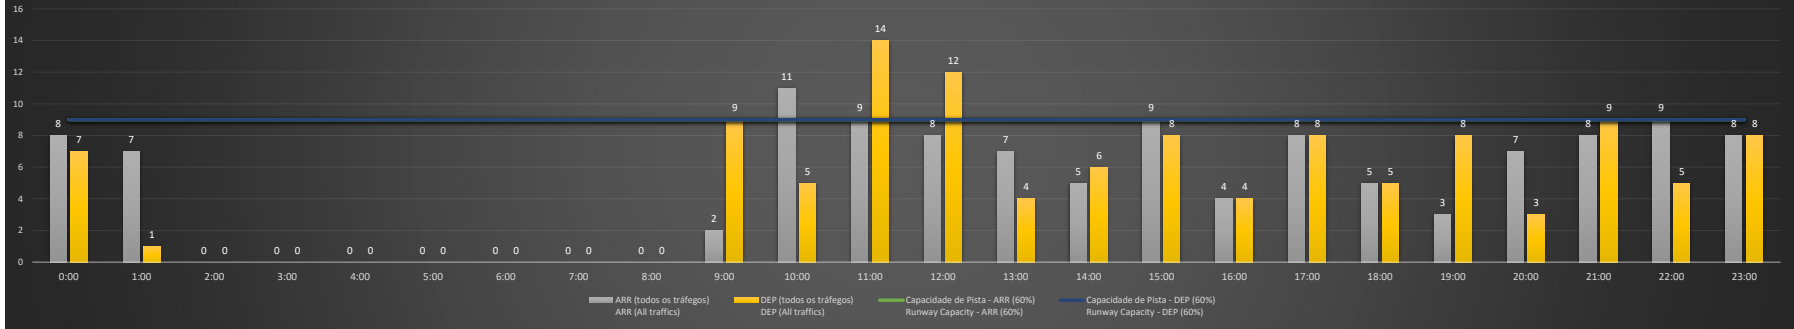

NR - Horário Não Recomendado para Inspeção em Voo
 Not Recommended Flight Inspection Schedule

D - Horário Recomendado para Inspeção em Voo (decolagem somente)
 Recommended Flight Inspection Schedule (departure only)

SBRJ/SDU - 29/11/2020

Previsão de Demanda Diária - Intervalo de 60min (R60) - Todos os Tipos de Tráfego - UTC
 Daily Demand Preview - 60min Interval (R60) - All Sorts of Traffic - UTC

SBRJ/SDU - 30/11/2020

Previsão de Demanda Diária - Intervalo de 60min (R60) - Todos os Tipos de Tráfego - UTC
 Daily Demand Preview - 60min Interval (R60) - All Sorts of Traffic - UTC

SBRJ/SDU - 01/12/2020

Previsão de Demanda Diária - Intervalo de 60min (R60) - Todos os Tipos de Tráfego - UTC
 Daily Demand Preview - 60min Interval (R60) - All Sorts of Traffic - UTC

SBRJ/SDU - 02/12/2020

Previsão de Demanda Diária - Intervalo de 60min (R60) - Todos os Tipos de Tráfego - UTC
 Daily Demand Preview - 60min Interval (R60) - All Sorts of Traffic - UTC

SBRJ/SDU - 03/12/2020