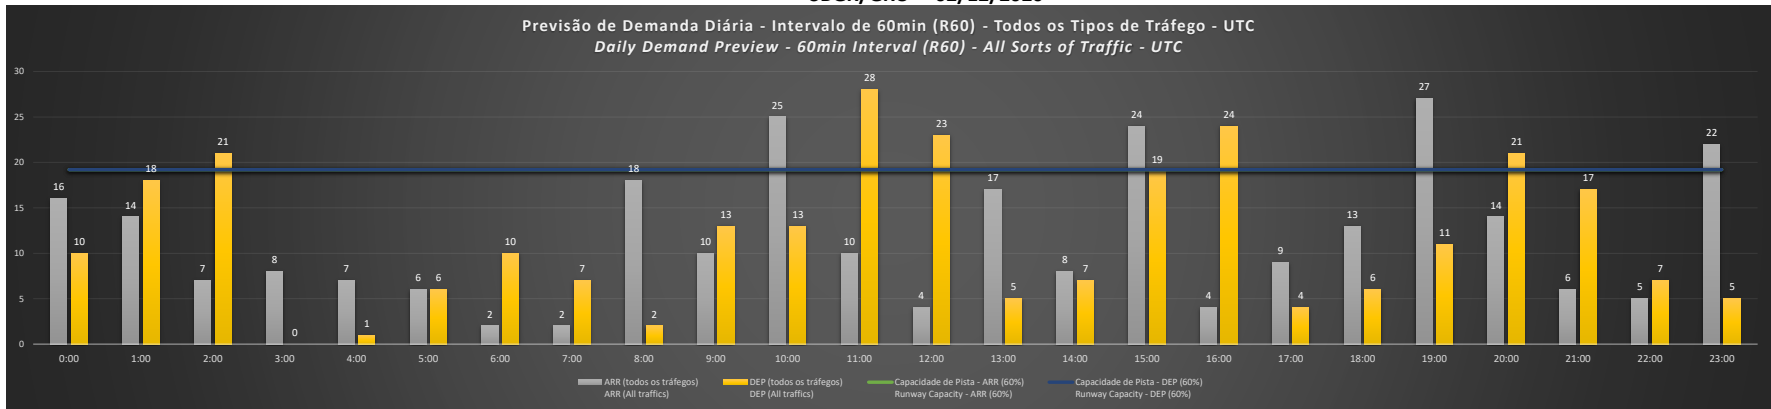

SBGR/GRU - 02/12/2020