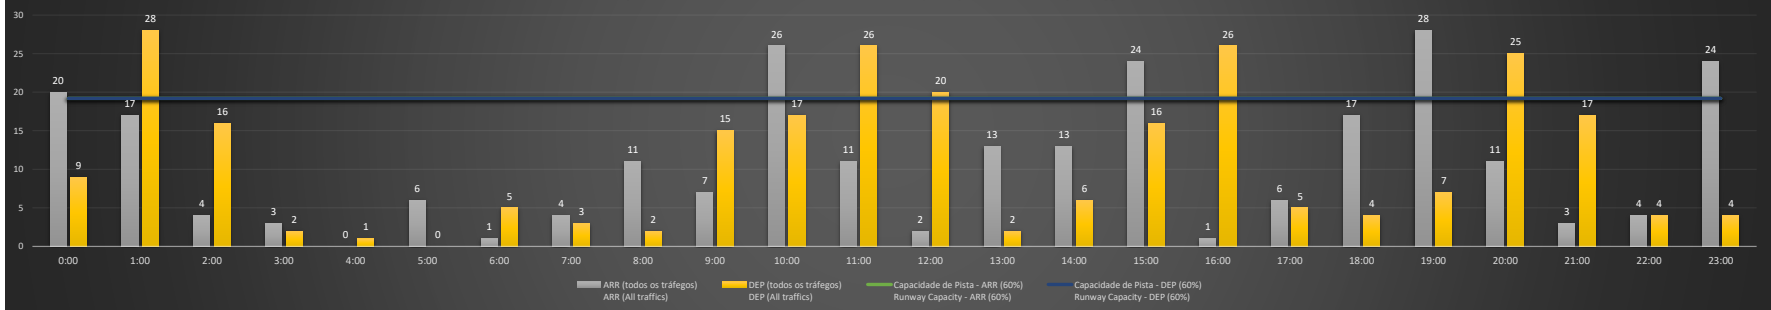

**A/D** - Horário Recomendado para Inspeção em Voo (aproximação e decolagem)  
 Recommended Flight Inspection Schedule (approach and departure)

**A** - Horário Recomendado para Inspeção em Voo (aproximação somente)  
 Recommended Flight Inspection Schedule (approach only)

**NR** - Horário Não Recomendado para Inspeção em Voo  
 Not Recommended Flight Inspection Schedule

**D** - Horário Recomendado para Inspeção em Voo (decolagem somente)  
 Recommended Flight Inspection Schedule (departure only)

SBGR/GRU - 29/11/2020

Previsão de Demanda Diária - Intervalo de 60min (R60) - Todos os Tipos de Tráfego - UTC  
 Daily Demand Preview - 60min Interval (R60) - All Sorts of Traffic - UTC

SBGR/GRU - 30/11/2020

Previsão de Demanda Diária - Intervalo de 60min (R60) - Todos os Tipos de Tráfego - UTC  
 Daily Demand Preview - 60min Interval (R60) - All Sorts of Traffic - UTC