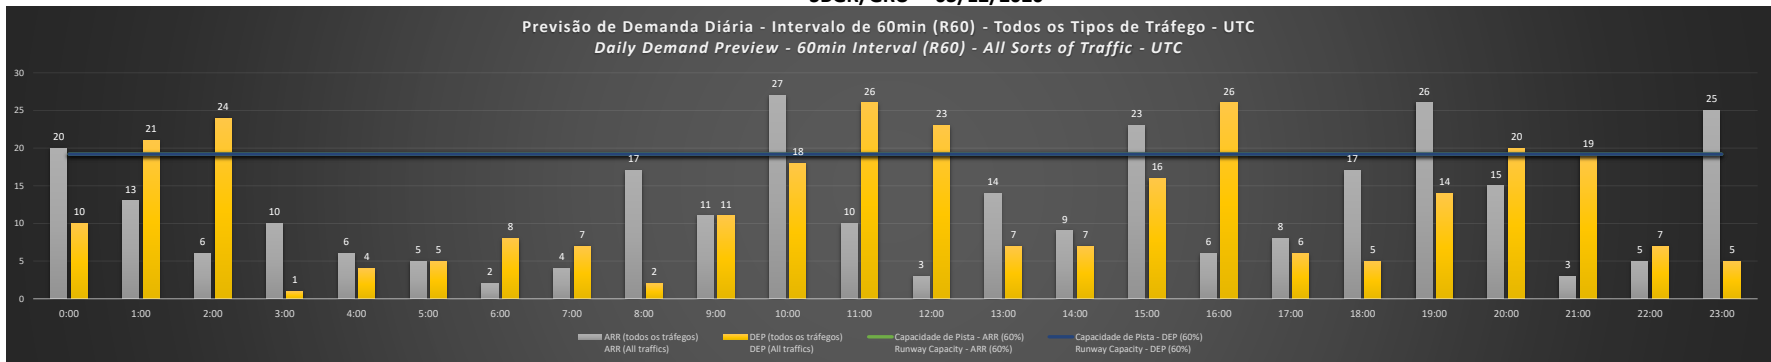

SBGR/GRU - 03/12/2020