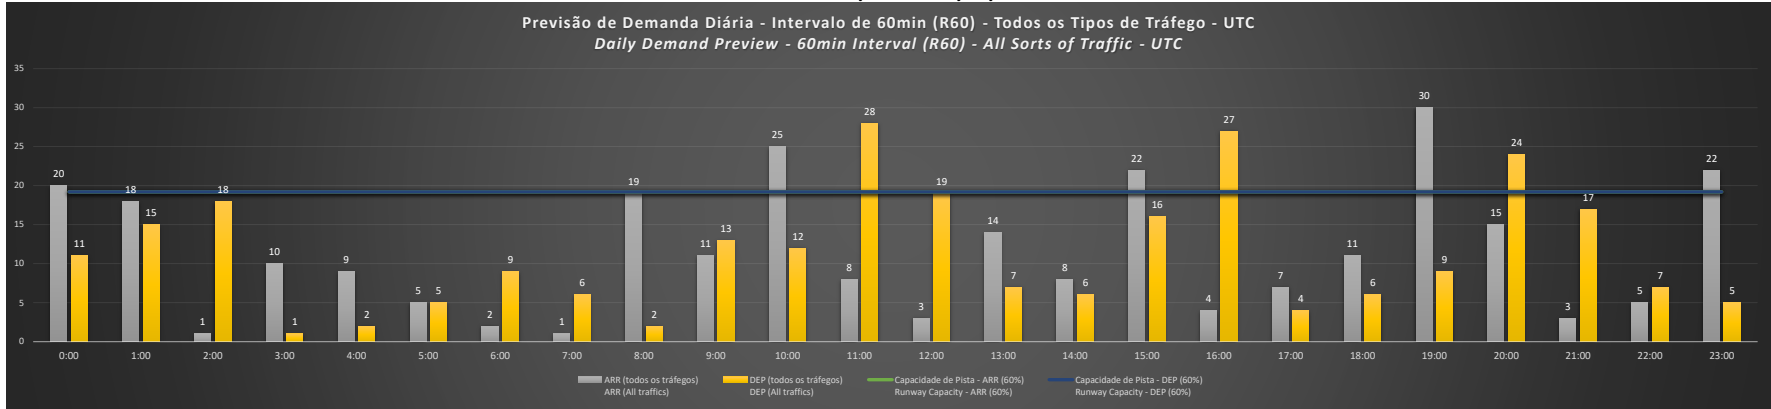

SBGR/GRU - 01/12/2020