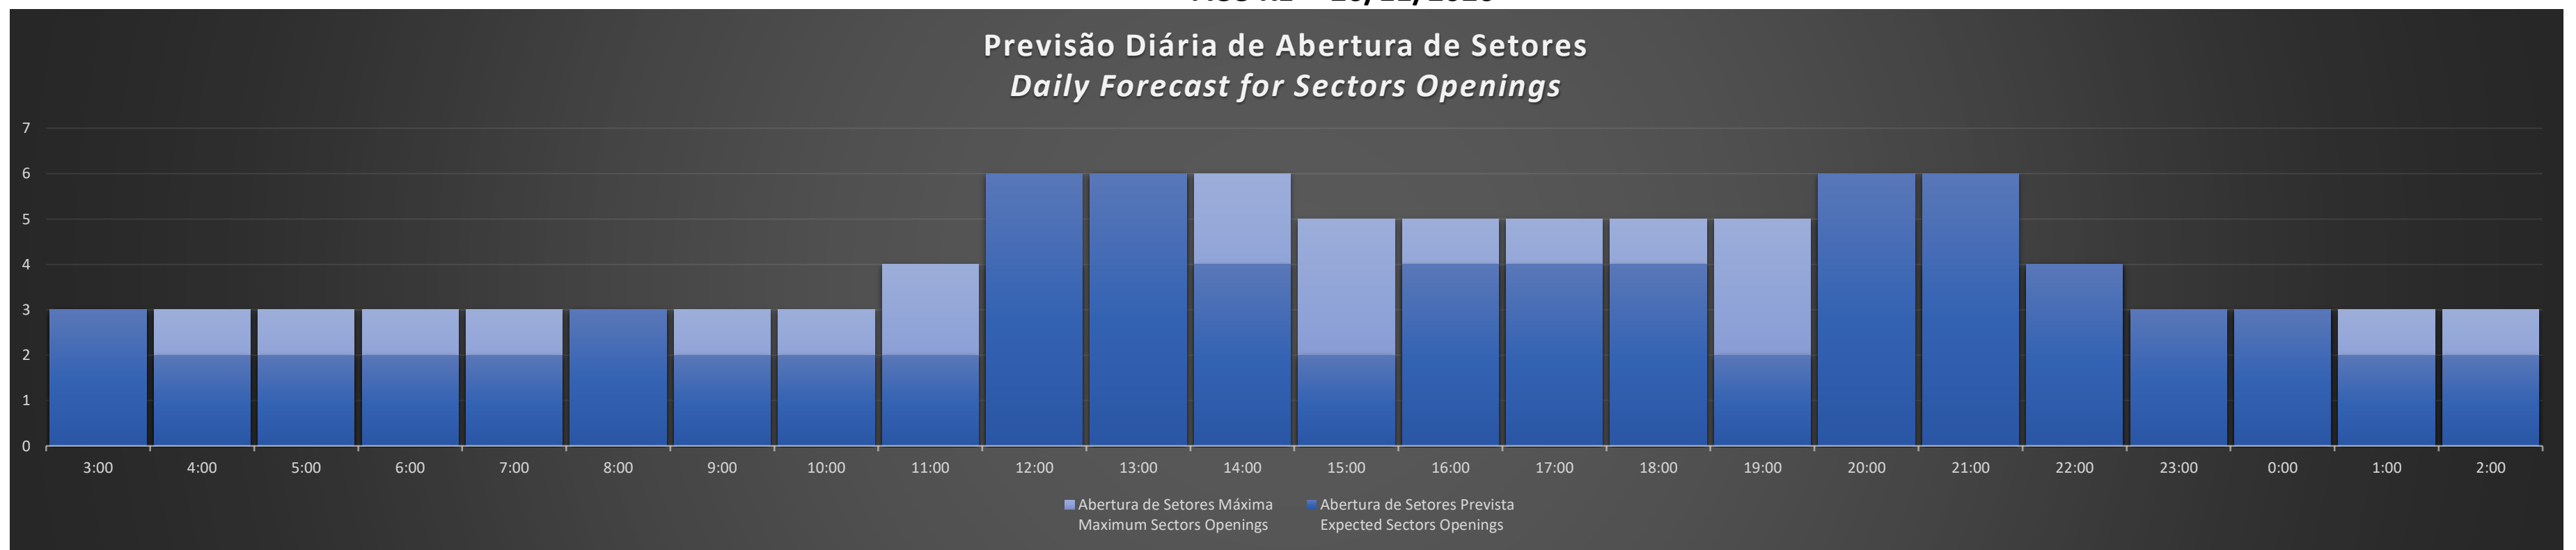

Previsão Diária de Abertura de Setores
Daily Forecast for Sectors Openings

ACC-RE - 25/11/2020

Previsão Diária de Abertura de Setores Daily Forecast for Sectors Openings

ACC-RE - 26/11/2020

Previsão Diária de Abertura de Setores Daily Forecast for Sectors Openings