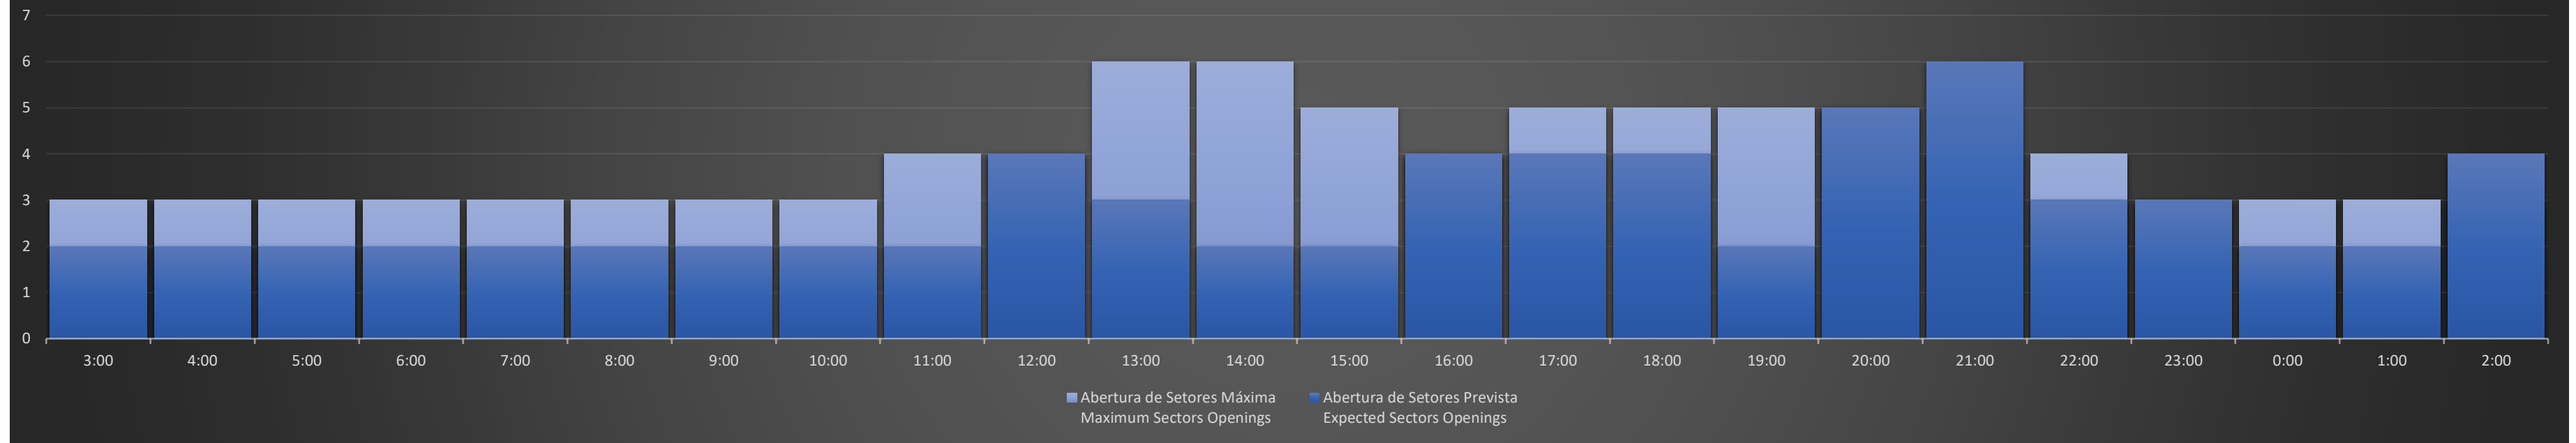

ACC-RE - 22/11/2020

Previsão Diária de Abertura de Setores
Daily Forecast for Sectors Openings