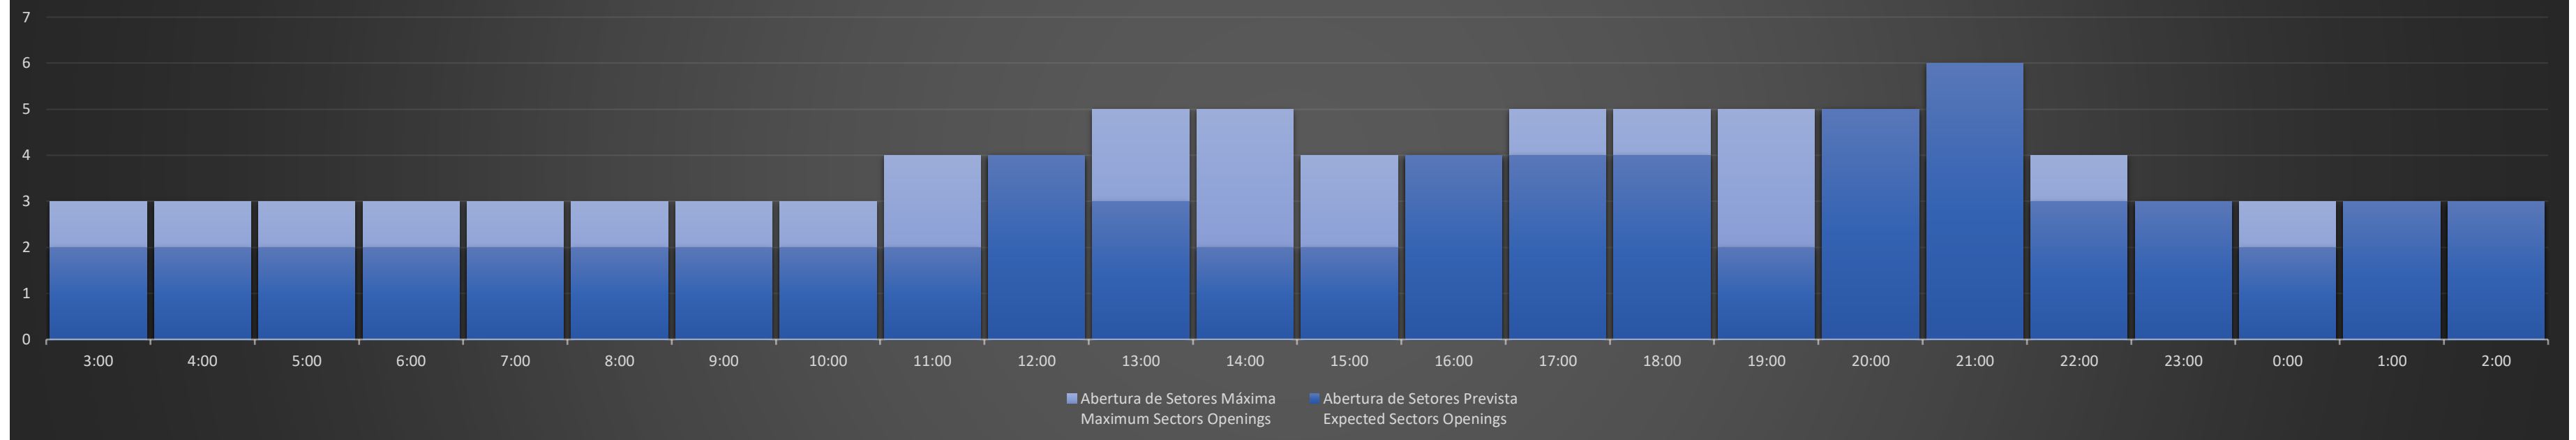

ACC-RE - 23/11/2020

Previsão Diária de Abertura de Setores
Daily Forecast for Sectors Openings