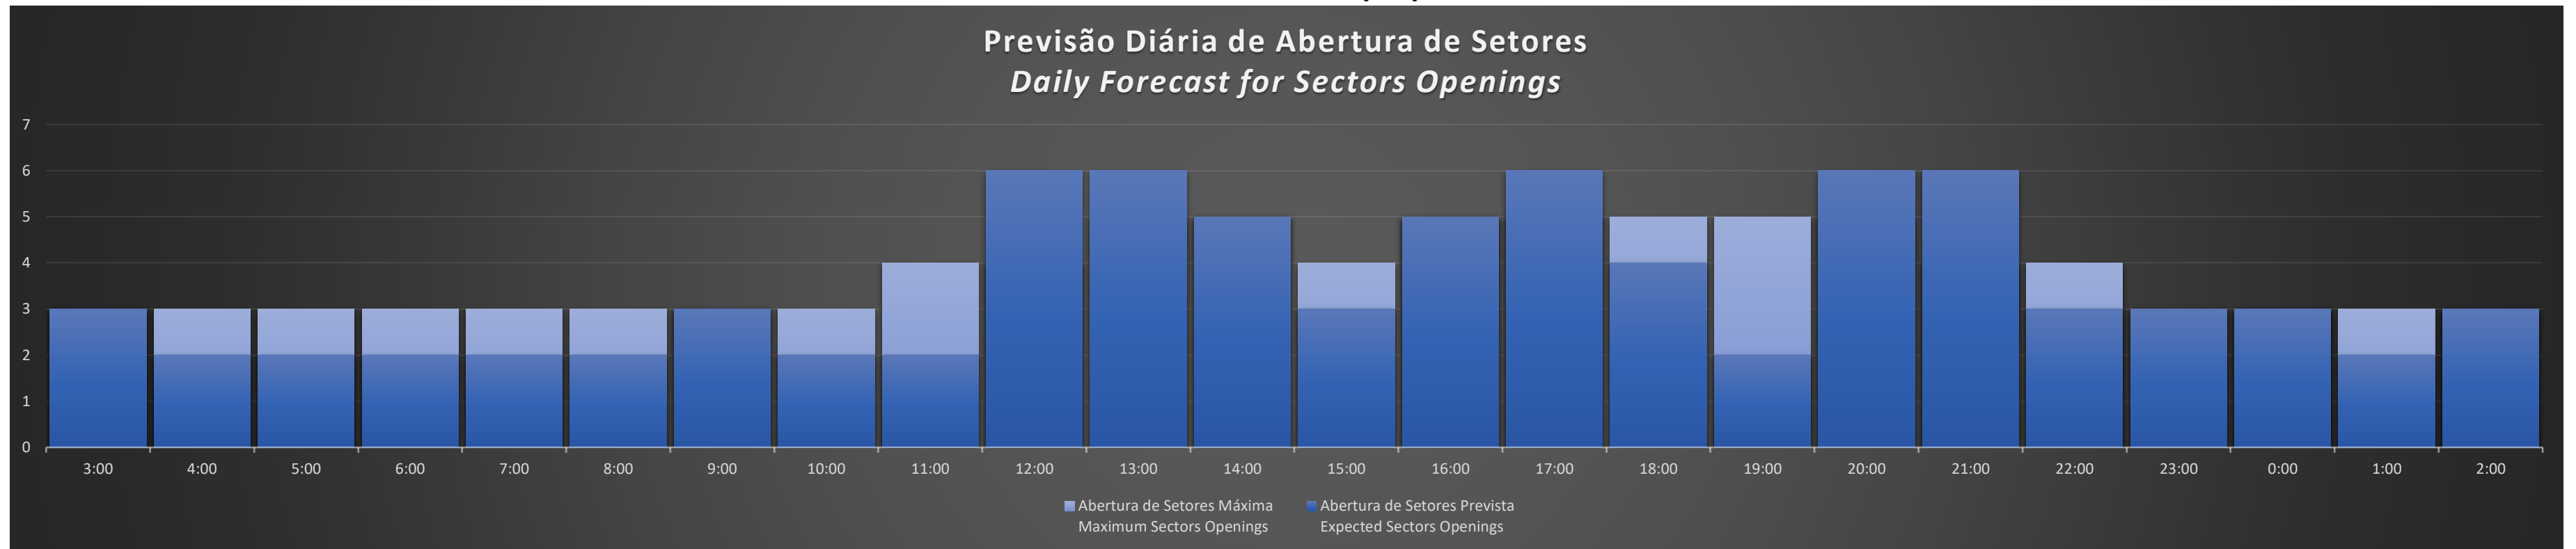

Previsão Diária de Abertura de Setores
Daily Forecast for Sectors Openings

ACC-RE - 25/11/2020

Previsão Diária de Abertura de Setores Daily Forecast for Sectors Openings

ACC-RE - 26/11/2020

Previsão Diária de Abertura de Setores Daily Forecast for Sectors Openings