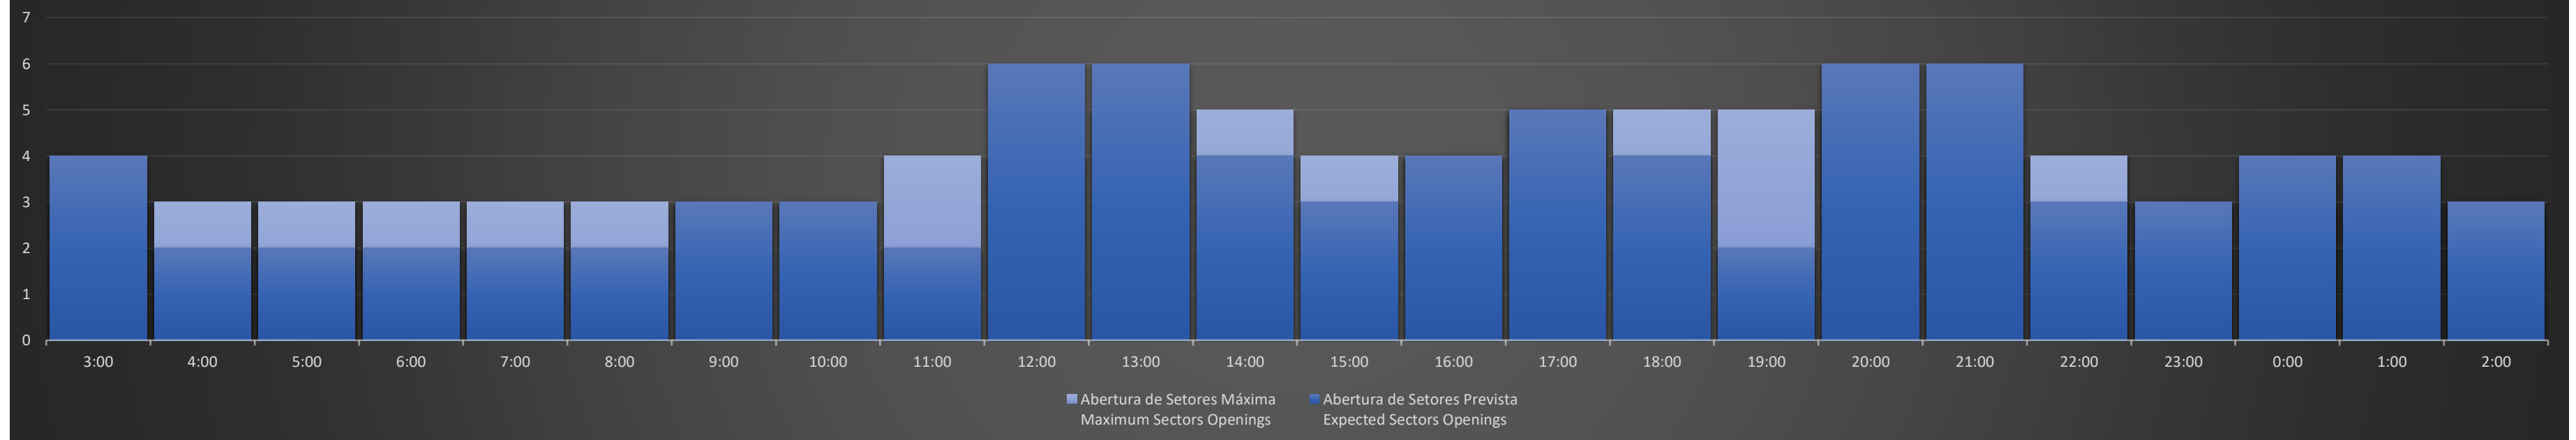

Previsão Diária de Abertura de Setores
Daily Forecast for Sectors Openings

ACC-RE - 25/11/2020

Previsão Diária de Abertura de Setores Daily Forecast for Sectors Openings

ACC-RE - 26/11/2020

Previsão Diária de Abertura de Setores Daily Forecast for Sectors Openings