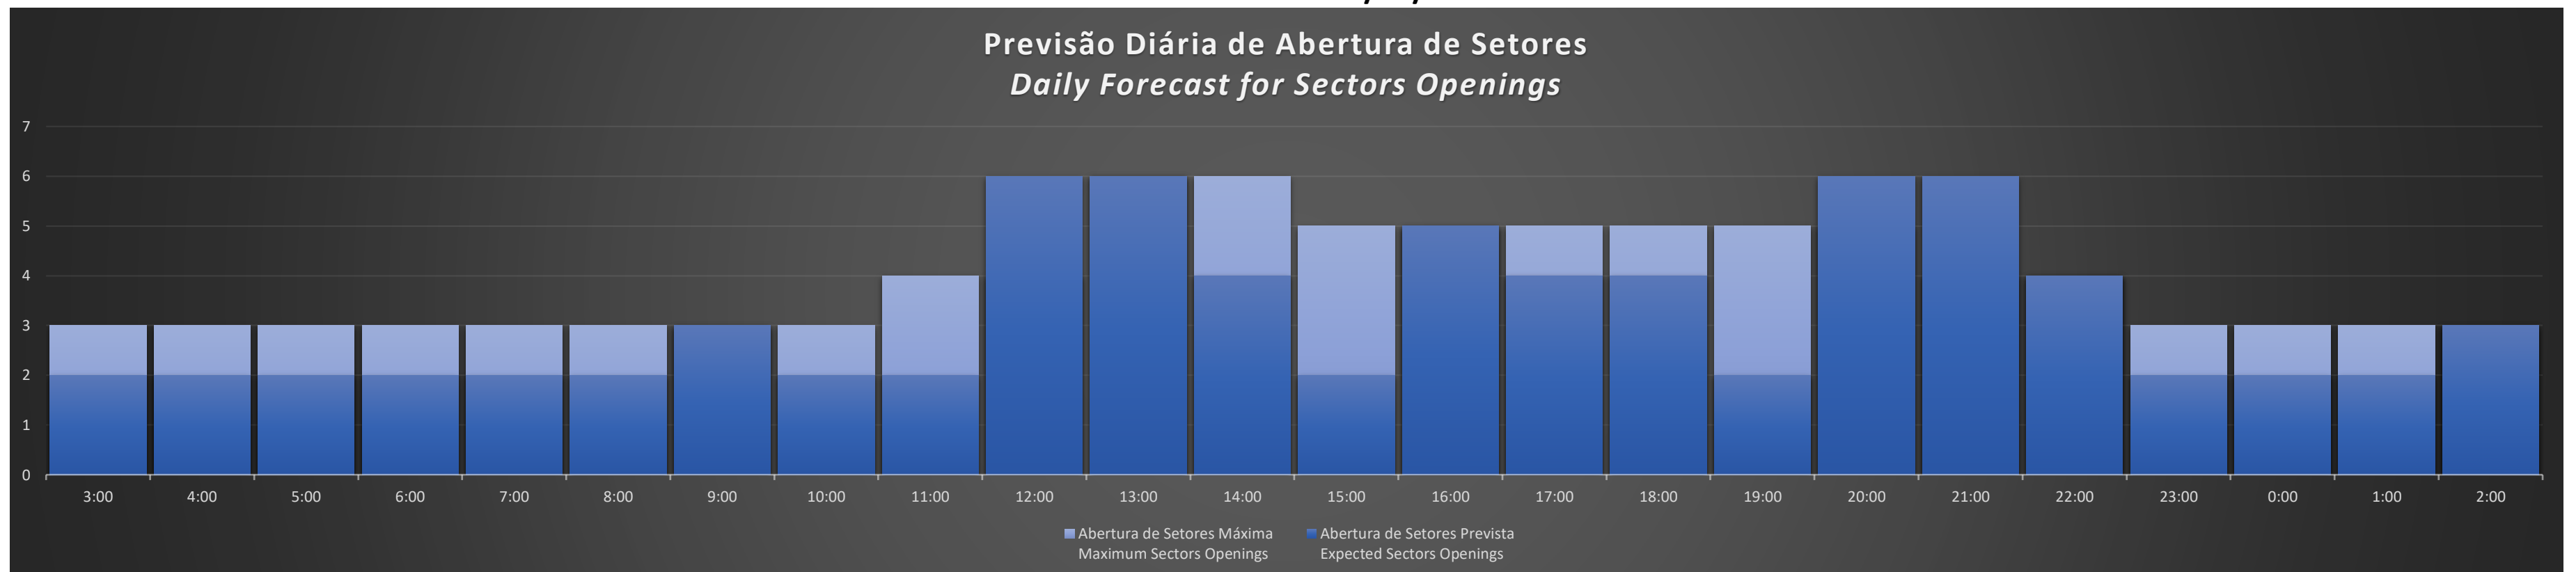

ACC-RE - 27/11/2020

Previsão Diária de Abertura de Setores Daily Forecast for Sectors Openings