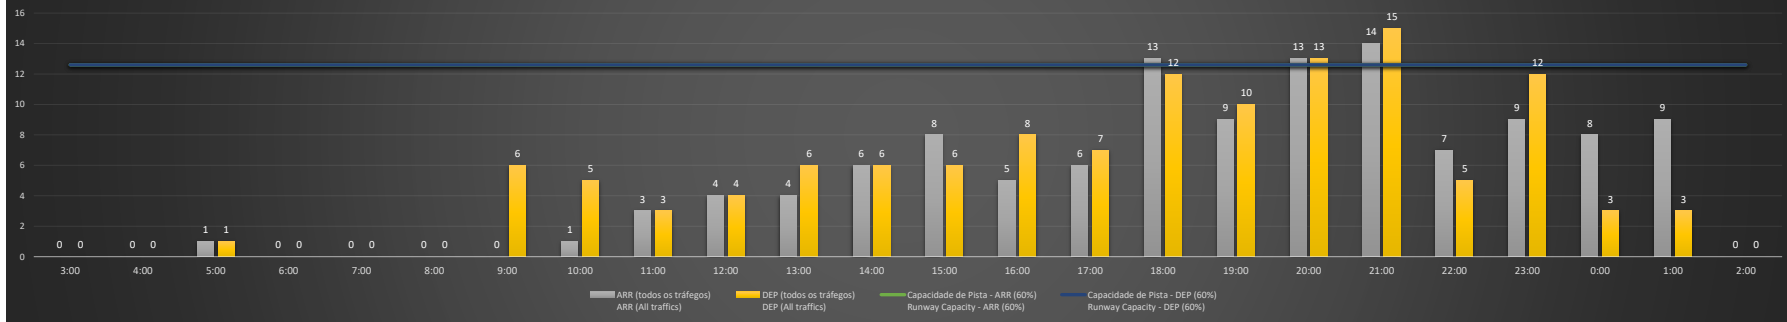

Visão Geral Semanal - Horários Recomendados para Inspeção em Voo

Weekly Overview - Recommended Flight Inspection Schedule

	3:00	4:00	5:00	6:00	7:00	8:00	9:00	10:00	11:00	12:00	13:00	14:00	15:00	16:00	17:00	18:00	19:00	20:00	21:00	22:00	23:00	0:00	1:00	2:00	
22/11/2020	A/D	A/D	A/D	A/D	A/D	A/D	A/D	A/D	A/D	A/D	A/D	A/D	A/D	A/D	A/D	D	A/D	NR	NR	A/D	A/D	A/D	A/D	A/D	A/D
23/11/2020	A/D	A/D	A/D	A/D	A/D	A/D	A/D	A/D	A/D	A/D	A/D	A/D	A/D	A/D	A/D	A	A/D	A/D	NR	A/D	A/D	A/D	A/D	A/D	A/D
24/11/2020	A/D	A/D	A/D	A/D	A/D	A/D	A/D	A/D	A/D	A/D	A/D	A/D	A/D	A/D	A/D	A/D	A/D	A	NR	A/D	A/D	A/D	A/D	A/D	A/D
25/11/2020	A/D	A/D	A/D	A/D	A/D	A/D	A/D	A/D	A/D	A/D	A/D	A/D	A/D	A/D	A/D	A	A/D	D	NR	A/D	A/D	A/D	A/D	A/D	A/D
26/11/2020	A/D	A/D	A/D	A/D	A/D	A/D	A/D	A/D	A/D	A/D	A/D	A/D	A/D	A/D	A/D	A/D	A/D	A	NR	A/D	A/D	A/D	A/D	A/D	A/D
27/11/2020	A/D	A/D	A/D	A/D	A/D	A/D	A/D	A/D	A/D	A/D	A/D	A/D	A/D	A/D	A/D	A	A/D	A/D	NR	A/D	A/D	A/D	A/D	A/D	A/D
28/11/2020	A/D	A/D	A/D	A/D	A/D	A/D	A/D	A/D	A/D	A	A/D	A/D	A/D	A/D	A/D	D	A/D	A/D	A/D	A/D	A/D	A/D	A/D	A/D	A/D

A/D - Horário Recomendado para Inspeção em Voo (aproximação e decolagem)
 Recommended Flight Inspection Schedule (approach and departure)

A - Horário Recomendado para Inspeção em Voo (aproximação somente)
 Recommended Flight Inspection Schedule (approach only)

NR - Horário Não Recomendado para Inspeção em Voo
 Not Recommended Flight Inspection Schedule

D - Horário Recomendado para Inspeção em Voo (decolagem somente)
 Recommended Flight Inspection Schedule (departure only)

SBSP/CGH - 22/11/2020

Previsão de Demanda Diária - Intervalo de 60min (R60) - Todos os Tipos de Tráfego - UTC
 Daily Demand Preview - 60min Interval (R60) - All Sorts of Traffic - UTC

SBSP/CGH - 23/11/2020