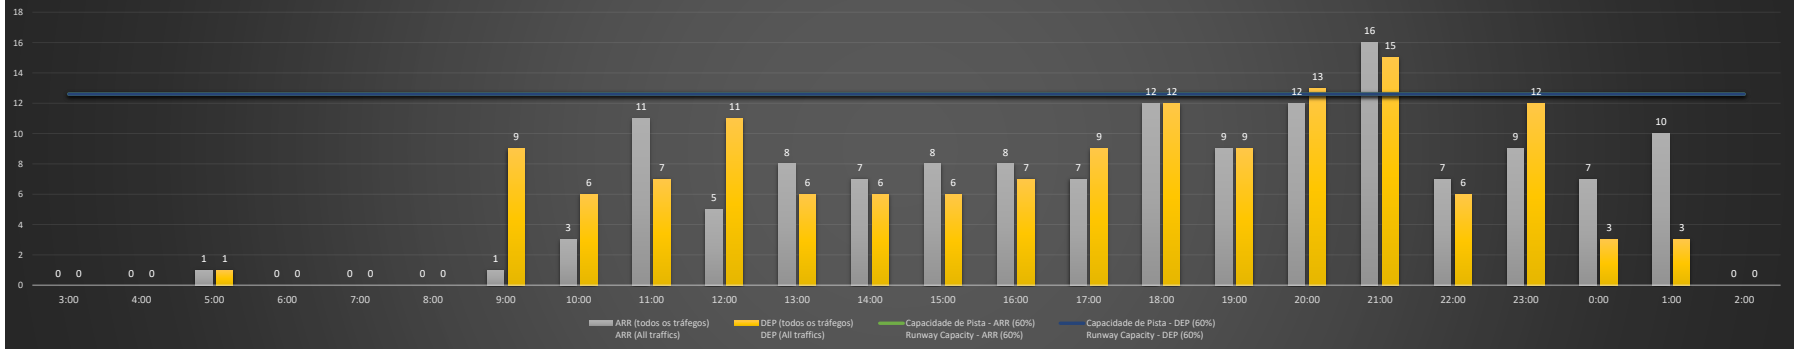

Previsão de Demanda Diária - Intervalo de 60min (R60) - Todos os Tipos de Tráfego - UTC
 Daily Demand Preview - 60min Interval (R60) - All Sorts of Traffic - UTC

SBSP/CGH - 24/11/2020

Previsão de Demanda Diária - Intervalo de 60min (R60) - Todos os Tipos de Tráfego - UTC
 Daily Demand Preview - 60min Interval (R60) - All Sorts of Traffic - UTC

SBSP/CGH - 25/11/2020

Previsão de Demanda Diária - Intervalo de 60min (R60) - Todos os Tipos de Tráfego - UTC
 Daily Demand Preview - 60min Interval (R60) - All Sorts of Traffic - UTC

SBSP/CGH - 26/11/2020

Previsão de Demanda Diária - Intervalo de 60min (R60) - Todos os Tipos de Tráfego - UTC
 Daily Demand Preview - 60min Interval (R60) - All Sorts of Traffic - UTC

SBSP/CGH - 27/11/2020

SBSP/CGH - 28/11/2020