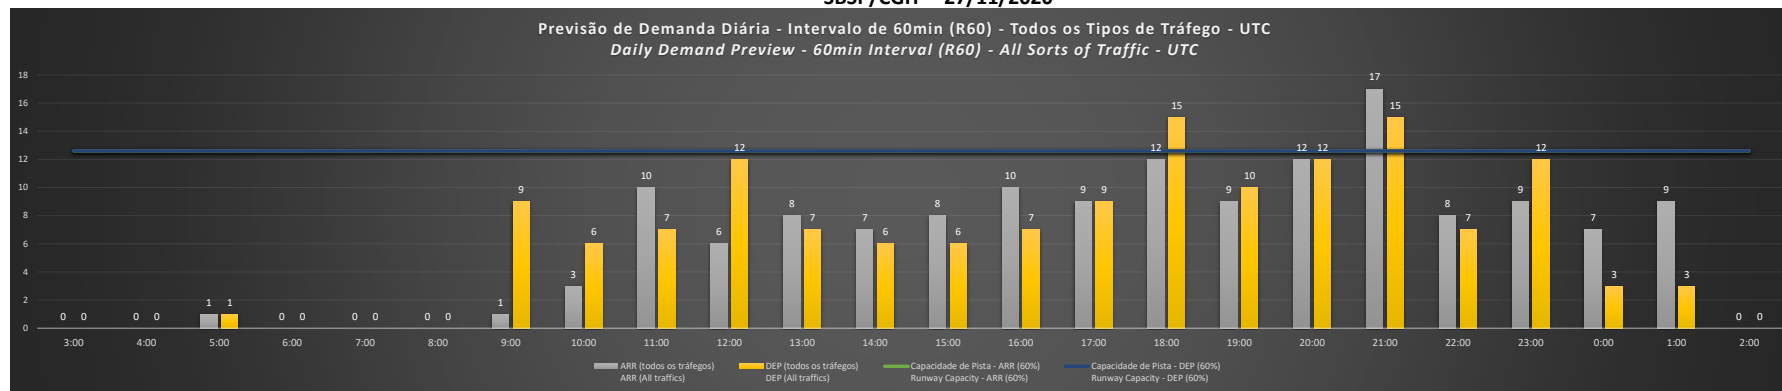

NR - Horário Não Recomendado para Inspeção em Voo
 Not Recommended Flight Inspection Schedule

D - Horário Recomendado para Inspeção em Voo (decolagem somente)
 Recommended Flight Inspection Schedule (departure only)

Previsão de Demanda Diária - Intervalo de 60min (R60) - Todos os Tipos de Tráfego - UTC
 Daily Demand Preview - 60min Interval (R60) - All Sorts of Traffic - UTC

SBSP/CGH - 24/11/2020

Previsão de Demanda Diária - Intervalo de 60min (R60) - Todos os Tipos de Tráfego - UTC
 Daily Demand Preview - 60min Interval (R60) - All Sorts of Traffic - UTC

SBSP/CGH - 25/11/2020

Previsão de Demanda Diária - Intervalo de 60min (R60) - Todos os Tipos de Tráfego - UTC
 Daily Demand Preview - 60min Interval (R60) - All Sorts of Traffic - UTC

SBSP/CGH - 26/11/2020

Previsão de Demanda Diária - Intervalo de 60min (R60) - Todos os Tipos de Tráfego - UTC
 Daily Demand Preview - 60min Interval (R60) - All Sorts of Traffic - UTC

SBSP/CGH - 27/11/2020

SBSP/CGH - 28/11/2020