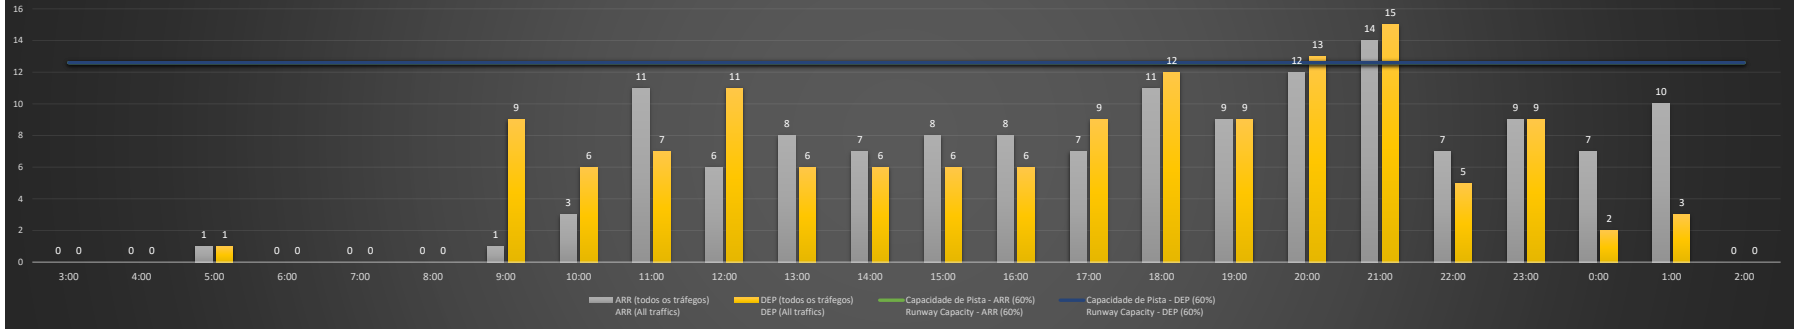

NR - Horário Não Recomendado para Inspeção em Voo
 Not Recommended Flight Inspection Schedule

D - Horário Recomendado para Inspeção em Voo (decolagem somente)
 Recommended Flight Inspection Schedule (departure only)

SBSP/CGH - 22/11/2020

Previsão de Demanda Diária - Intervalo de 60min (R60) - Todos os Tipos de Tráfego - UTC
 Daily Demand Preview - 60min Interval (R60) - All Sorts of Traffic - UTC

SBSP/CGH - 23/11/2020

Previsão de Demanda Diária - Intervalo de 60min (R60) - Todos os Tipos de Tráfego - UTC
 Daily Demand Preview - 60min Interval (R60) - All Sorts of Traffic - UTC

SBSP/CGH - 24/11/2020

Previsão de Demanda Diária - Intervalo de 60min (R60) - Todos os Tipos de Tráfego - UTC
 Daily Demand Preview - 60min Interval (R60) - All Sorts of Traffic - UTC