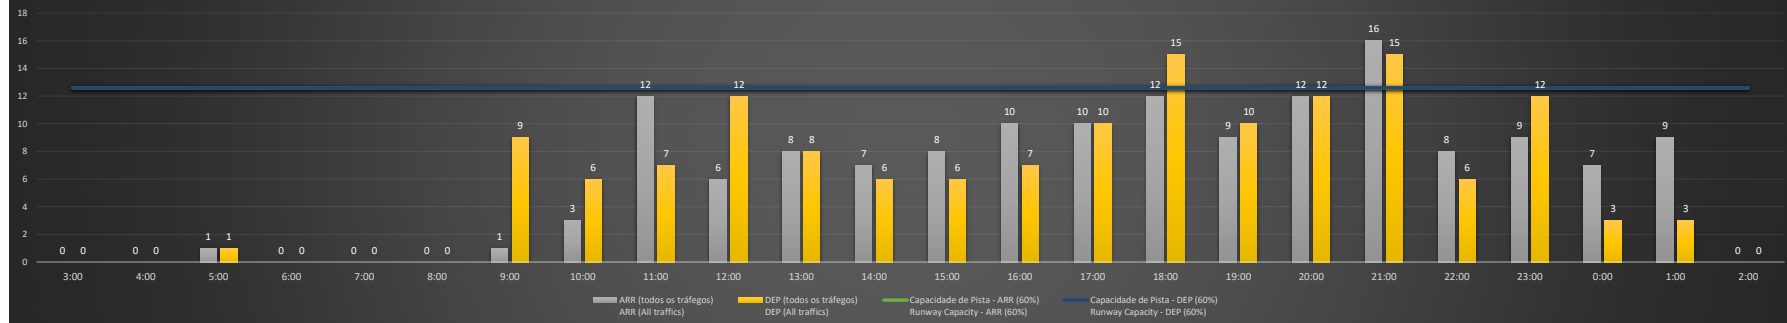

A/D - Horário Recomendado para Inspeção em Voo (aproximação e decolagem)
 Recommended Flight Inspection Schedule (approach and departure)

A - Horário Recomendado para Inspeção em Voo (aproximação somente)
 Recommended Flight Inspection Schedule (approach only)

NR - Horário Não Recomendado para Inspeção em Voo
 Not Recommended Flight Inspection Schedule

D - Horário Recomendado para Inspeção em Voo (decolagem somente)
 Recommended Flight Inspection Schedule (departure only)

SBSP/CGH - 22/11/2020

Previsão de Demanda Diária - Intervalo de 60min (R60) - Todos os Tipos de Tráfego - UTC
 Daily Demand Preview - 60min Interval (R60) - All Sorts of Traffic - UTC

SBSP/CGH - 23/11/2020

Previsão de Demanda Diária - Intervalo de 60min (R60) - Todos os Tipos de Tráfego - UTC
 Daily Demand Preview - 60min Interval (R60) - All Sorts of Traffic - UTC

SBSP/CGH - 24/11/2020

Previsão de Demanda Diária - Intervalo de 60min (R60) - Todos os Tipos de Tráfego - UTC
 Daily Demand Preview - 60min Interval (R60) - All Sorts of Traffic - UTC