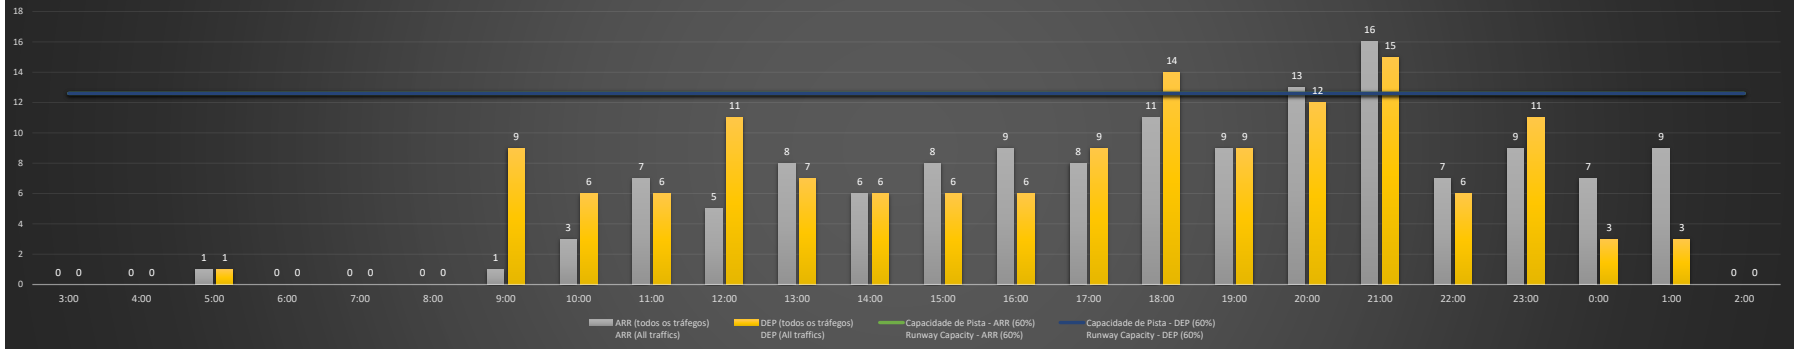

Previsão de Demanda Diária - Intervalo de 60min (R60) - Todos os Tipos de Tráfego - UTC
 Daily Demand Preview - 60min Interval (R60) - All Sorts of Traffic - UTC

SBSP/CGH - 24/11/2020

Previsão de Demanda Diária - Intervalo de 60min (R60) - Todos os Tipos de Tráfego - UTC
 Daily Demand Preview - 60min Interval (R60) - All Sorts of Traffic - UTC

SBSP/CGH - 25/11/2020

Previsão de Demanda Diária - Intervalo de 60min (R60) - Todos os Tipos de Tráfego - UTC
 Daily Demand Preview - 60min Interval (R60) - All Sorts of Traffic - UTC

SBSP/CGH - 26/11/2020

Previsão de Demanda Diária - Intervalo de 60min (R60) - Todos os Tipos de Tráfego - UTC
 Daily Demand Preview - 60min Interval (R60) - All Sorts of Traffic - UTC

SBSP/CGH - 27/11/2020

SBSP/CGH - 28/11/2020