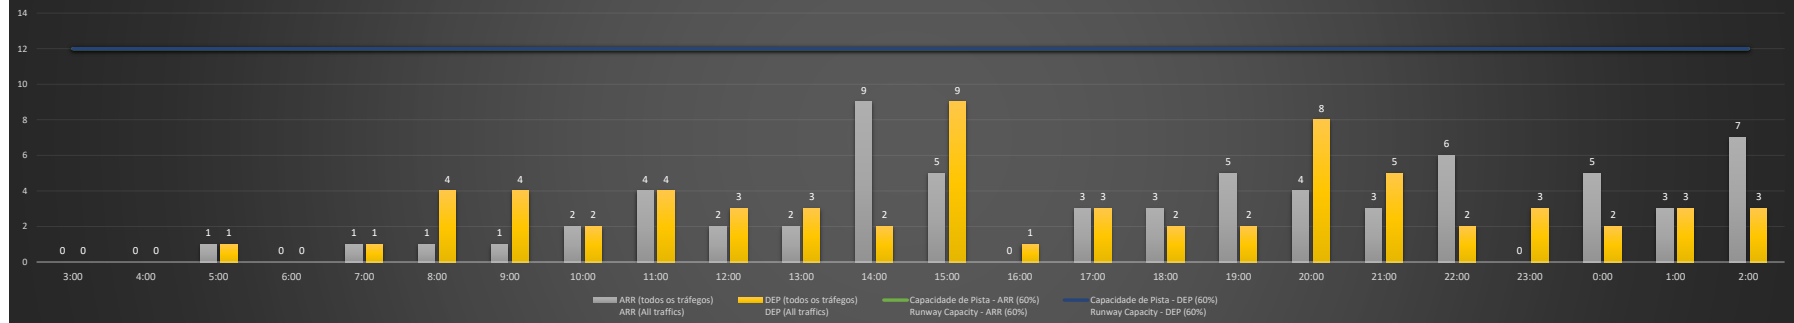

NR - Horário Não Recomendado para Inspeção em Voo
 Not Recommended Flight Inspection Schedule

D - Horário Recomendado para Inspeção em Voo (decolagem somente)
 Recommended Flight Inspection Schedule (departure only)

SBPA/POA - 22/11/2020

Previsão de Demanda Diária - Intervalo de 60min (R60) - Todos os Tipos de Tráfego - UTC
 Daily Demand Preview - 60min Interval (R60) - All Sorts of Traffic - UTC

SBPA/POA - 23/11/2020

Previsão de Demanda Diária - Intervalo de 60min (R60) - Todos os Tipos de Tráfego - UTC
 Daily Demand Preview - 60min Interval (R60) - All Sorts of Traffic - UTC

SBPA/POA - 24/11/2020

Previsão de Demanda Diária - Intervalo de 60min (R60) - Todos os Tipos de Tráfego - UTC
 Daily Demand Preview - 60min Interval (R60) - All Sorts of Traffic - UTC