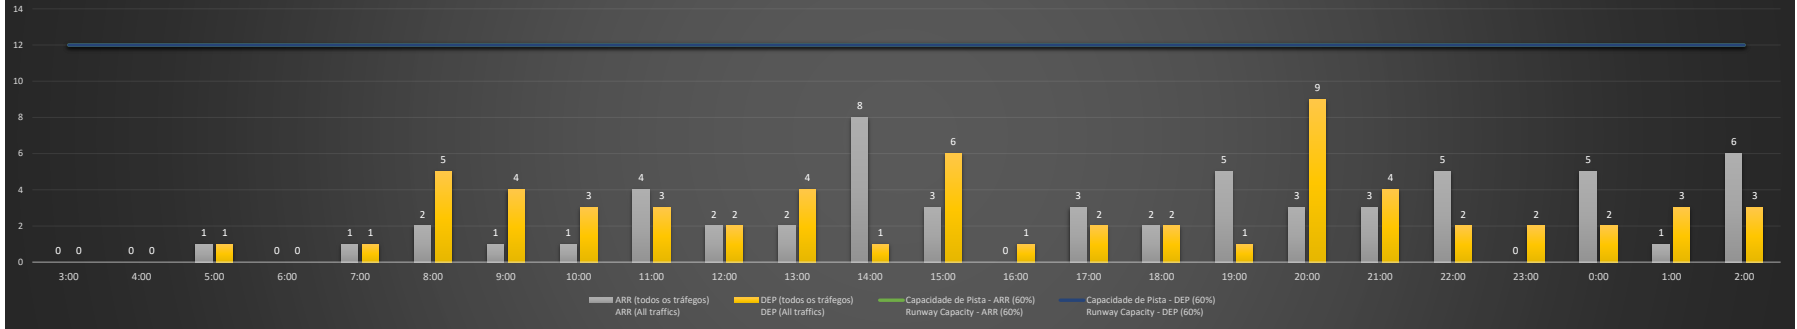

NR - Horário Não Recomendado para Inspeção em Voo
 Not Recommended Flight Inspection Schedule

D - Horário Recomendado para Inspeção em Voo (decolagem somente)
 Recommended Flight Inspection Schedule (departure only)

SBPA/POA - 22/11/2020

Previsão de Demanda Diária - Intervalo de 60min (R60) - Todos os Tipos de Tráfego - UTC
 Daily Demand Preview - 60min Interval (R60) - All Sorts of Traffic - UTC

SBPA/POA - 23/11/2020

Previsão de Demanda Diária - Intervalo de 60min (R60) - Todos os Tipos de Tráfego - UTC
 Daily Demand Preview - 60min Interval (R60) - All Sorts of Traffic - UTC

SBPA/POA - 24/11/2020

Previsão de Demanda Diária - Intervalo de 60min (R60) - Todos os Tipos de Tráfego - UTC
 Daily Demand Preview - 60min Interval (R60) - All Sorts of Traffic - UTC