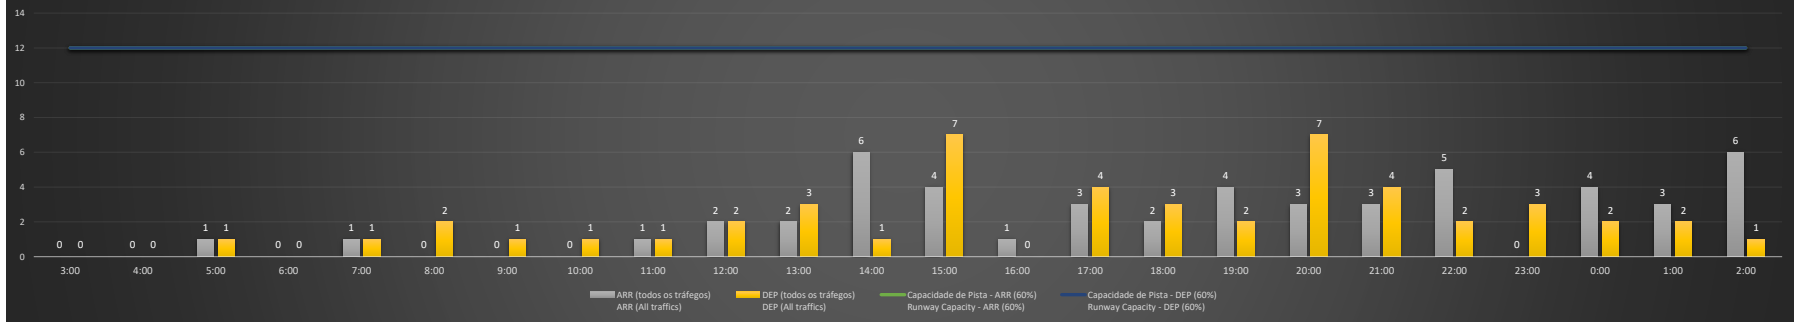

A/D - Horário Recomendado para Inspeção em Voo (aproximação e decolagem)
 Recommended Flight Inspection Schedule (approach and departure)

A - Horário Recomendado para Inspeção em Voo (aproximação somente)
 Recommended Flight Inspection Schedule (approach only)

NR - Horário Não Recomendado para Inspeção em Voo
 Not Recommended Flight Inspection Schedule

D - Horário Recomendado para Inspeção em Voo (decolagem somente)
 Recommended Flight Inspection Schedule (departure only)

SBPA/POA - 22/11/2020

Previsão de Demanda Diária - Intervalo de 60min (R60) - Todos os Tipos de Tráfego - UTC
 Daily Demand Preview - 60min Interval (R60) - All Sorts of Traffic - UTC

SBPA/POA - 23/11/2020

Previsão de Demanda Diária - Intervalo de 60min (R60) - Todos os Tipos de Tráfego - UTC
 Daily Demand Preview - 60min Interval (R60) - All Sorts of Traffic - UTC

SBPA/POA - 24/11/2020

Previsão de Demanda Diária - Intervalo de 60min (R60) - Todos os Tipos de Tráfego - UTC
 Daily Demand Preview - 60min Interval (R60) - All Sorts of Traffic - UTC