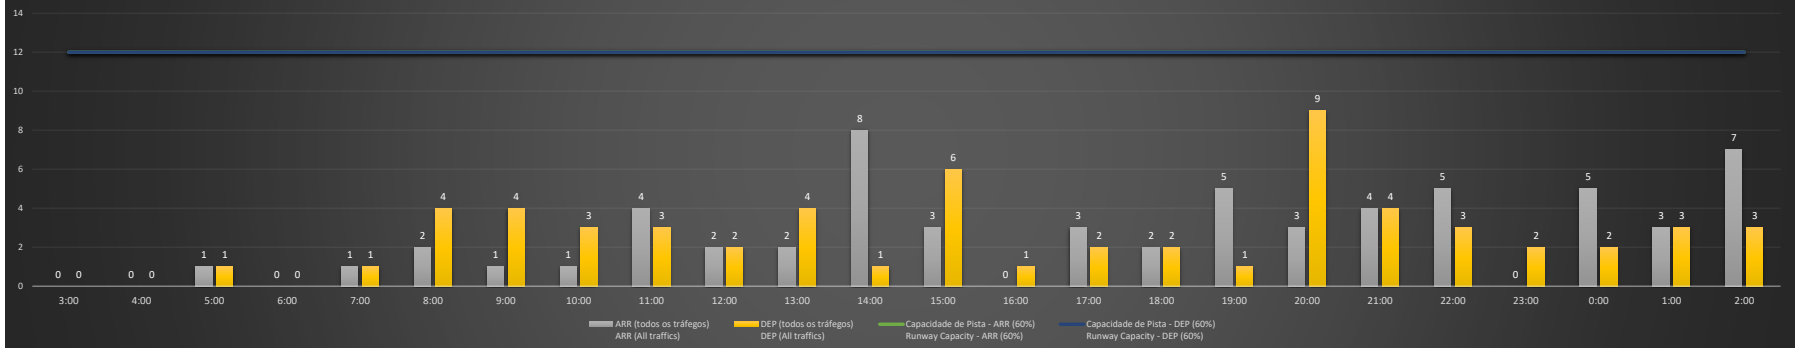

Previsão de Demanda Diária - Intervalo de 60min (R60) - Todos os Tipos de Tráfego - UTC
 Daily Demand Preview - 60min Interval (R60) - All Sorts of Traffic - UTC

SBPA/POA - 24/11/2020

Previsão de Demanda Diária - Intervalo de 60min (R60) - Todos os Tipos de Tráfego - UTC
 Daily Demand Preview - 60min Interval (R60) - All Sorts of Traffic - UTC

SBPA/POA - 25/11/2020

Previsão de Demanda Diária - Intervalo de 60min (R60) - Todos os Tipos de Tráfego - UTC
 Daily Demand Preview - 60min Interval (R60) - All Sorts of Traffic - UTC

SBPA/POA - 26/11/2020

Previsão de Demanda Diária - Intervalo de 60min (R60) - Todos os Tipos de Tráfego - UTC
 Daily Demand Preview - 60min Interval (R60) - All Sorts of Traffic - UTC

SBPA/POA - 27/11/2020

SBPA/POA - 28/11/2020