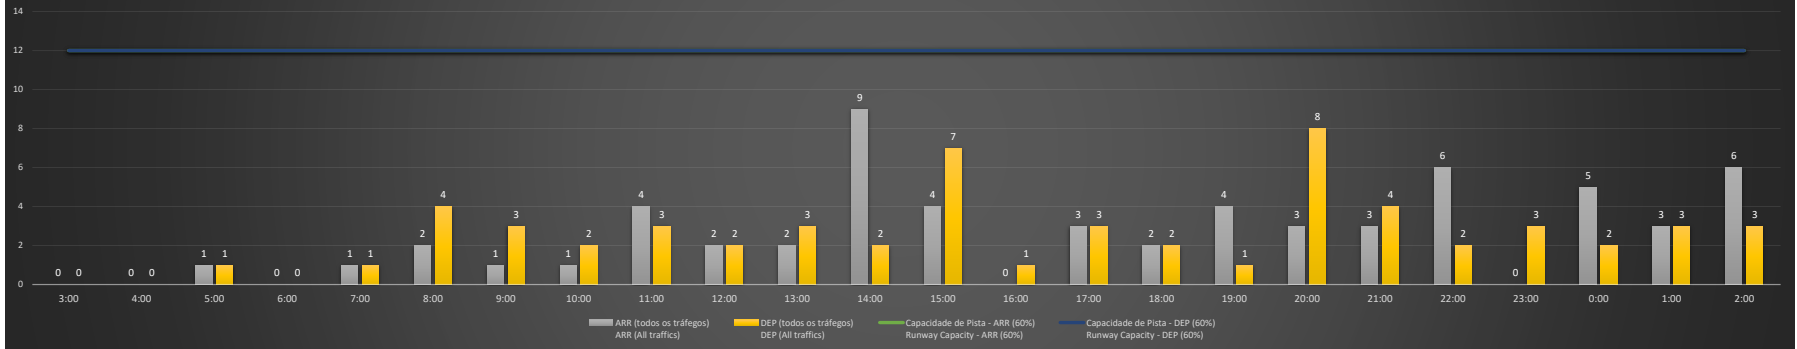

Previsão de Demanda Diária - Intervalo de 60min (R60) - Todos os Tipos de Tráfego - UTC
 Daily Demand Preview - 60min Interval (R60) - All Sorts of Traffic - UTC

SBPA/POA - 24/11/2020

Previsão de Demanda Diária - Intervalo de 60min (R60) - Todos os Tipos de Tráfego - UTC
 Daily Demand Preview - 60min Interval (R60) - All Sorts of Traffic - UTC

SBPA/POA - 25/11/2020

Previsão de Demanda Diária - Intervalo de 60min (R60) - Todos os Tipos de Tráfego - UTC
 Daily Demand Preview - 60min Interval (R60) - All Sorts of Traffic - UTC

SBPA/POA - 26/11/2020

Previsão de Demanda Diária - Intervalo de 60min (R60) - Todos os Tipos de Tráfego - UTC
 Daily Demand Preview - 60min Interval (R60) - All Sorts of Traffic - UTC

SBPA/POA - 27/11/2020

SBPA/POA - 28/11/2020