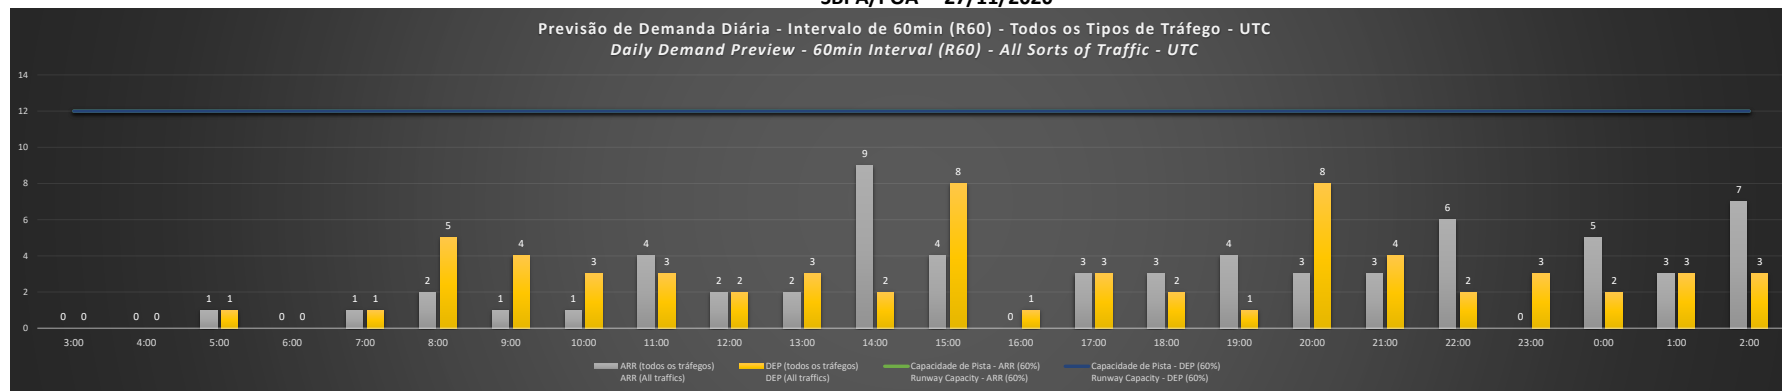

Previsão de Demanda Diária - Intervalo de 60min (R60) - Todos os Tipos de Tráfego - UTC
 Daily Demand Preview - 60min Interval (R60) - All Sorts of Traffic - UTC

SBPA/POA - 24/11/2020

Previsão de Demanda Diária - Intervalo de 60min (R60) - Todos os Tipos de Tráfego - UTC
 Daily Demand Preview - 60min Interval (R60) - All Sorts of Traffic - UTC

SBPA/POA - 25/11/2020

Previsão de Demanda Diária - Intervalo de 60min (R60) - Todos os Tipos de Tráfego - UTC
 Daily Demand Preview - 60min Interval (R60) - All Sorts of Traffic - UTC

SBPA/POA - 26/11/2020

Previsão de Demanda Diária - Intervalo de 60min (R60) - Todos os Tipos de Tráfego - UTC
 Daily Demand Preview - 60min Interval (R60) - All Sorts of Traffic - UTC

SBPA/POA - 27/11/2020

SBPA/POA - 28/11/2020