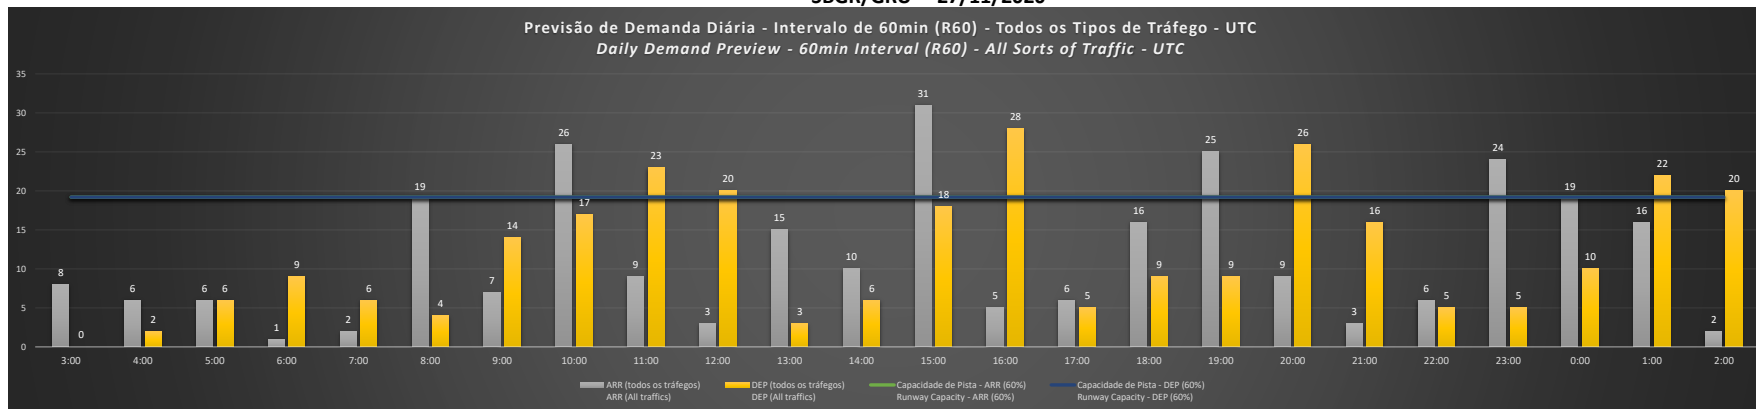

SBGR/GRU - 27/11/2020