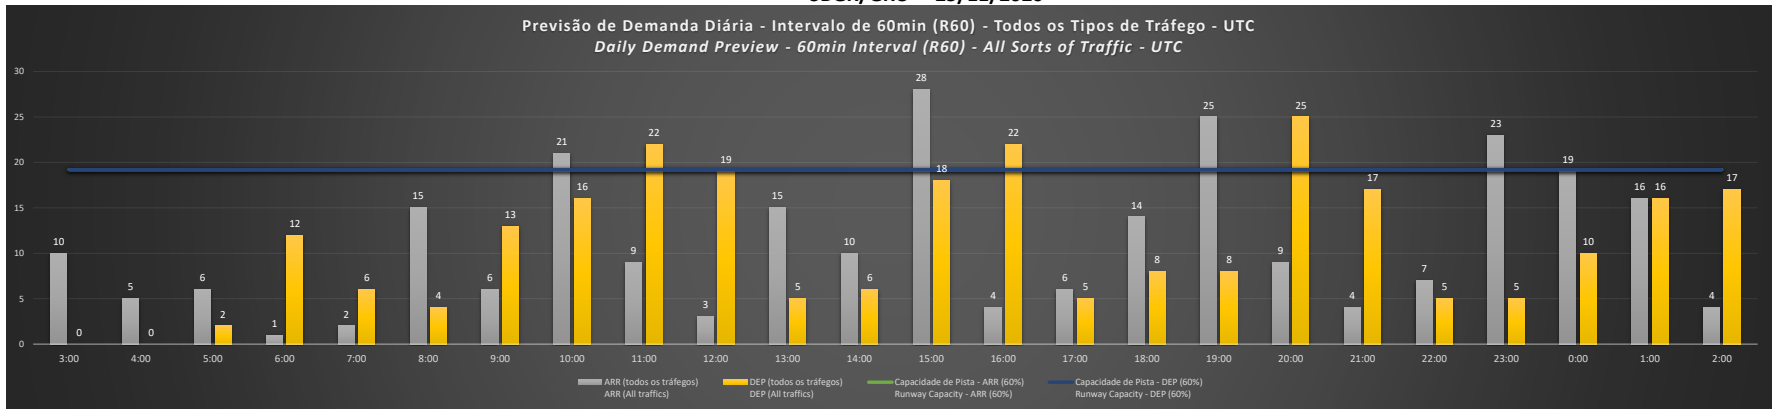

Visão Geral Semanal - Horários Recomendados para Inspeção em Voo

Weekly Overview - Recommended Flight Inspection Schedule

	3:00	4:00	5:00	6:00	7:00	8:00	9:00	10:00	11:00	12:00	13:00	14:00	15:00	16:00	17:00	18:00	19:00	20:00	21:00	22:00	23:00	0:00	1:00	2:00
22/11/2020	A/D	A/D	A/D	A/D	A/D	A/D	A/D	A/D	A/D	A/D	A/D	A/D	A/D	A	A/D	A/D	D	A	A/D	A/D	D	A/D	A	A/D
23/11/2020	A/D	A/D	A/D	A/D	A/D	A/D	A/D	D	A	A/D	A/D	A/D	D	A	A/D	A/D	D	A	A/D	A/D	D	D	A/D	A/D
24/11/2020	A/D	A/D	A/D	A/D	A/D	D	A/D	D	A	A	A/D	A/D	D	A/D	A/D	A/D	D	A/D	A/D	A/D	D	A/D	A/D	A
25/11/2020	A/D	A/D	A/D	A/D	A/D	A/D	A/D	D	A	A/D	A/D	A/D	D	A	A/D	A/D	D	A	A/D	A/D	D	A/D	A/D	A/D
26/11/2020	A/D	A/D	A/D	A/D	A/D	A/D	A/D	D	A	A	A/D	A/D	D	A/D	A/D	A/D	D	A	A/D	A/D	A/D	D	A/D	A/D
27/11/2020	A/D	A/D	A/D	A/D	A/D	A/D	A/D	D	A	A	A/D	A/D	D	A	A/D	A/D	D	A	A/D	A/D	D	A/D	A	A
28/11/2020	A/D	A/D	A/D	A/D	A/D	A/D	A/D	D	A	A/D	A/D	A/D	D	A/D	A/D	A/D	D	A/D	A/D	A/D	A/D	A/D	A/D	A/D

NR - Horário Não Recomendado para Inspeção em Voo
 Not Recommended Flight Inspection Schedule

D - Horário Recomendado para Inspeção em Voo (decolagem somente)
 Recommended Flight Inspection Schedule (departure only)

Previsão de Demanda Diária - Intervalo de 60min (R60) - Todos os Tipos de Tráfego - UTC
 Daily Demand Preview - 60min Interval (R60) - All Sorts of Traffic - UTC

SBGR/GRU - 24/11/2020

SBGR/GRU - 25/11/2020

SBGR/GRU - 26/11/2020

SBGR/GRU - 27/11/2020

SBGR/GRU - 28/11/2020