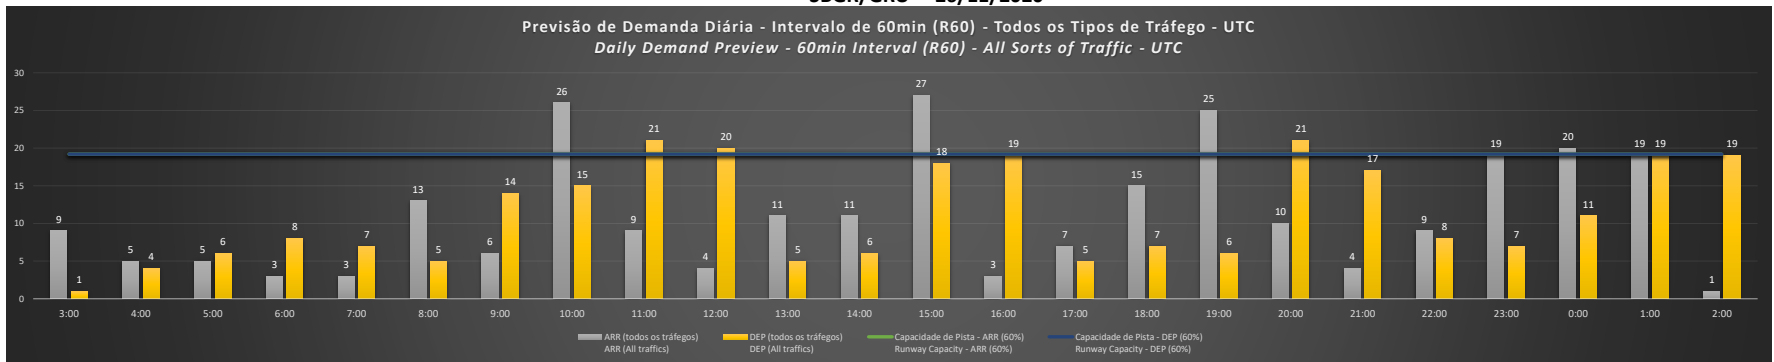

Visão Geral Semanal - Horários Recomendados para Inspeção em Voo

Weekly Overview - Recommended Flight Inspection Schedule

	3:00	4:00	5:00	6:00	7:00	8:00	9:00	10:00	11:00	12:00	13:00	14:00	15:00	16:00	17:00	18:00	19:00	20:00	21:00	22:00	23:00	0:00	1:00	2:00
22/11/2020	A/D	A/D	A/D	A/D	A/D	A/D	A/D	A/D	A/D	A/D	A/D	A/D	A/D	A	A/D	A/D	D	A	A/D	A/D	D	A/D	A	A/D
23/11/2020	A/D	A/D	A/D	A/D	A/D	A/D	A/D	D	A	A/D	A/D	A/D	D	A	A/D	A/D	D	A	A/D	A/D	D	D	A/D	A/D
24/11/2020	A/D	A/D	A/D	A/D	A/D	D	A/D	D	A	A	A/D	A/D	D	A/D	A/D	A/D	D	A/D	A/D	A/D	D	A/D	A/D	A
25/11/2020	A/D	A/D	A/D	A/D	A/D	A/D	A/D	D	A	A/D	A/D	A/D	D	A	A/D	A/D	D	A	A/D	A/D	D	A/D	A/D	A/D
26/11/2020	A/D	A/D	A/D	A/D	A/D	A/D	A/D	D	A	A	A/D	A/D	D	A/D	A/D	A/D	D	A	A/D	A/D	A/D	D	A/D	A/D
27/11/2020	A/D	A/D	A/D	A/D	A/D	A/D	A/D	D	A	A	A/D	A/D	D	A	A/D	A/D	D	A	A/D	A/D	D	A/D	A	A
28/11/2020	A/D	A/D	A/D	A/D	A/D	A/D	A/D	D	A	A/D	A/D	A/D	D	A/D	A/D	A/D	D	A/D	A/D	A/D	A/D	A/D	A/D	A/D

NR - Horário Não Recomendado para Inspeção em Voo
 Not Recommended Flight Inspection Schedule

D - Horário Recomendado para Inspeção em Voo (decolagem somente)
 Recommended Flight Inspection Schedule (departure only)

Previsão de Demanda Diária - Intervalo de 60min (R60) - Todos os Tipos de Tráfego - UTC
 Daily Demand Preview - 60min Interval (R60) - All Sorts of Traffic - UTC

SBGR/GRU - 24/11/2020

SBGR/GRU - 25/11/2020

SBGR/GRU - 26/11/2020

SBGR/GRU - 27/11/2020

SBGR/GRU - 28/11/2020