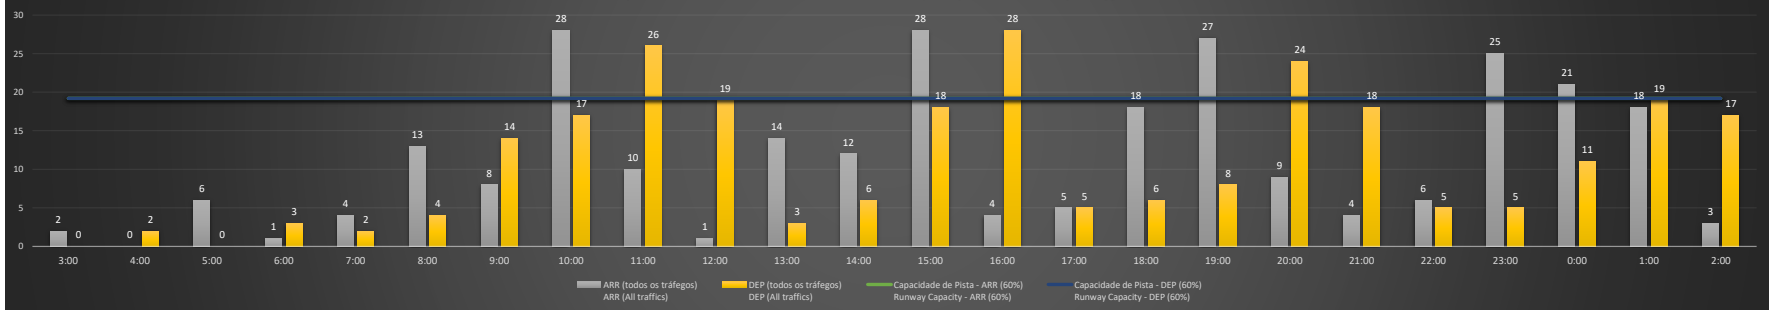

Visão Geral Semanal - Horários Recomendados para Inspeção em Voo

Weekly Overview - Recommended Flight Inspection Schedule

	3:00	4:00	5:00	6:00	7:00	8:00	9:00	10:00	11:00	12:00	13:00	14:00	15:00	16:00	17:00	18:00	19:00	20:00	21:00	22:00	23:00	0:00	1:00	2:00
22/11/2020	A/D	A/D	A/D	A/D	A/D	A/D	A/D	A/D	A/D	A/D	A/D	A/D	A/D	A	A/D	A/D	D	A	A/D	A/D	D	A/D	A	A/D
23/11/2020	A/D	A/D	A/D	A/D	A/D	A/D	A/D	D	A	A/D	A/D	A/D	D	A	A/D	A/D	D	A	A/D	A/D	D	D	A/D	A/D
24/11/2020	A/D	A/D	A/D	A/D	A/D	D	A/D	D	A	A	A/D	A/D	D	A/D	A/D	A/D	D	A/D	A/D	A/D	D	A/D	A/D	A
25/11/2020	A/D	A/D	A/D	A/D	A/D	A/D	A/D	D	A	A/D	A/D	A/D	D	A	A/D	A/D	D	A	A/D	A/D	D	A/D	A/D	A/D
26/11/2020	A/D	A/D	A/D	A/D	A/D	A/D	A/D	D	A	A	A/D	A/D	D	A/D	A/D	A/D	D	A	A/D	A/D	A/D	D	A/D	A/D
27/11/2020	A/D	A/D	A/D	A/D	A/D	A/D	A/D	D	A	A	A/D	A/D	D	A	A/D	A/D	D	A	A/D	A/D	D	A/D	A	A
28/11/2020	A/D	A/D	A/D	A/D	A/D	A/D	A/D	D	A	A/D	A/D	A/D	D	A/D	A/D	A/D	D	A/D	A/D	A/D	A/D	A/D	A/D	A/D

NR - Horário Não Recomendado para Inspeção em Voo
 Not Recommended Flight Inspection Schedule

D - Horário Recomendado para Inspeção em Voo (decolagem somente)
 Recommended Flight Inspection Schedule (departure only)

SBGR/GRU - 22/11/2020

Previsão de Demanda Diária - Intervalo de 60min (R60) - Todos os Tipos de Tráfego - UTC
 Daily Demand Preview - 60min Interval (R60) - All Sorts of Traffic - UTC

SBGR/GRU - 23/11/2020

Previsão de Demanda Diária - Intervalo de 60min (R60) - Todos os Tipos de Tráfego - UTC
 Daily Demand Preview - 60min Interval (R60) - All Sorts of Traffic - UTC

SBGR/GRU - 24/11/2020

SBGR/GRU - 25/11/2020