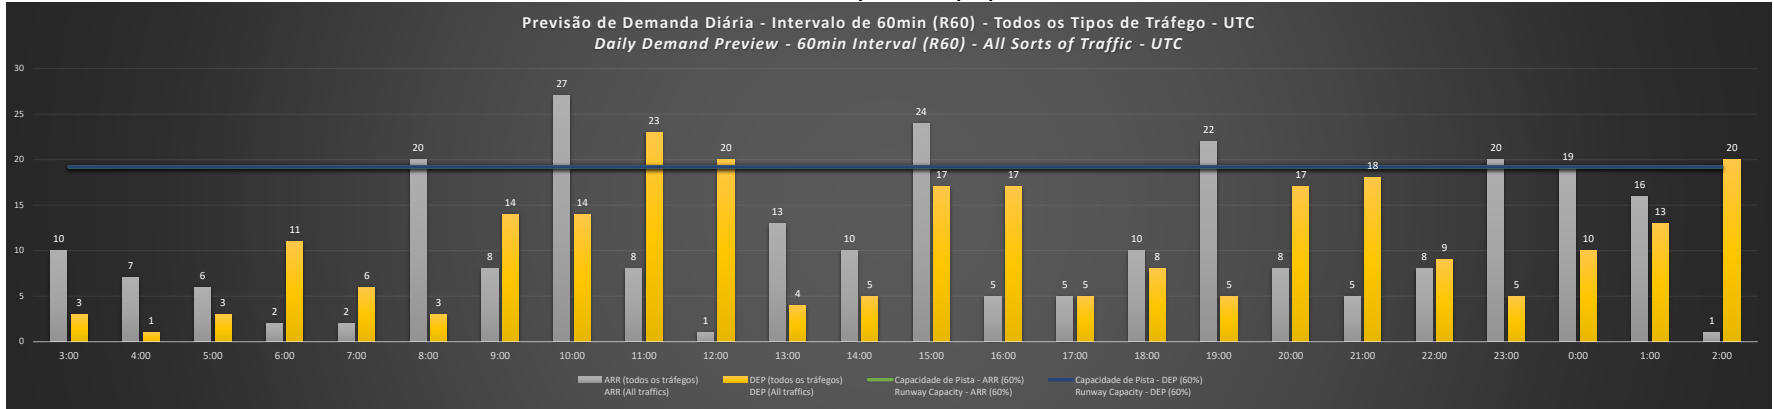

NR - Horário Não Recomendado para Inspeção em Voo
 Not Recommended Flight Inspection Schedule

D - Horário Recomendado para Inspeção em Voo (decolagem somente)
 Recommended Flight Inspection Schedule (departure only)

SBGR/GRU - 22/11/2020

Previsão de Demanda Diária - Intervalo de 60min (R60) - Todos os Tipos de Tráfego - UTC
 Daily Demand Preview - 60min Interval (R60) - All Sorts of Traffic - UTC

SBGR/GRU - 23/11/2020

Previsão de Demanda Diária - Intervalo de 60min (R60) - Todos os Tipos de Tráfego - UTC
 Daily Demand Preview - 60min Interval (R60) - All Sorts of Traffic - UTC

SBGR/GRU - 24/11/2020

SBGR/GRU - 25/11/2020