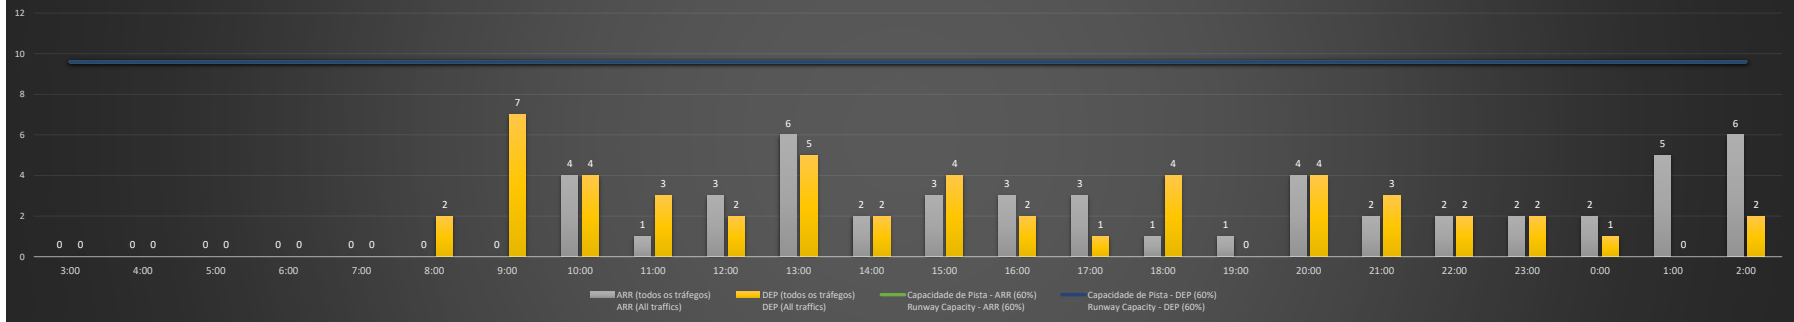

A/D - Horário Recomendado para Inspeção em Voo (aproximação e decolagem)
Recommended Flight Inspection Schedule (approach and departure)

A - Horário Recomendado para Inspeção em Voo (aproximação somente)
Recommended Flight Inspection Schedule (approach only)

NR - Horário Não Recomendado para Inspeção em Voo
Not Recommended Flight Inspection Schedule

D - Horário Recomendado para Inspeção em Voo (decolagem somente)
Recommended Flight Inspection Schedule (departure only)

SBCT/CWB - 16/11/2020

Previsão de Demanda Diária - Intervalo de 60min (R60) - Todos os Tipos de Tráfego - UTC
Daily Demand Preview - 60min Interval (R60) - All Sorts of Traffic - UTC