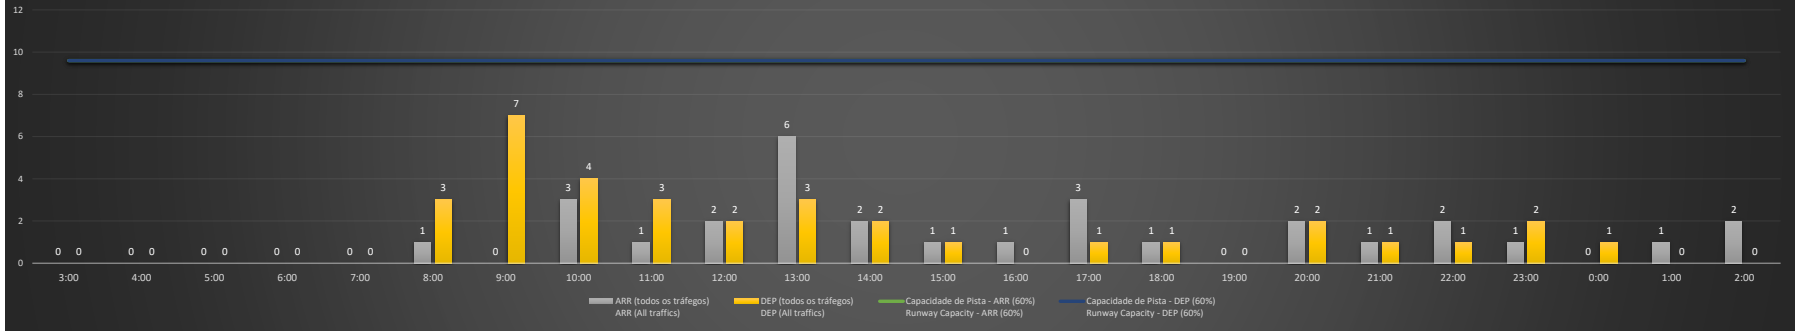

SBCT/CWB - 19/11/2020

Previsão de Demanda Diária - Intervalo de 60min (R60) - Todos os Tipos de Tráfego - UTC
 Daily Demand Preview - 60min Interval (R60) - All Sorts of Traffic - UTC

SBCT/CWB - 20/11/2020

Previsão de Demanda Diária - Intervalo de 60min (R60) - Todos os Tipos de Tráfego - UTC
 Daily Demand Preview - 60min Interval (R60) - All Sorts of Traffic - UTC

SBCT/CWB - 21/11/2020

Previsão de Demanda Diária - Intervalo de 60min (R60) - Todos os Tipos de Tráfego - UTC
 Daily Demand Preview - 60min Interval (R60) - All Sorts of Traffic - UTC