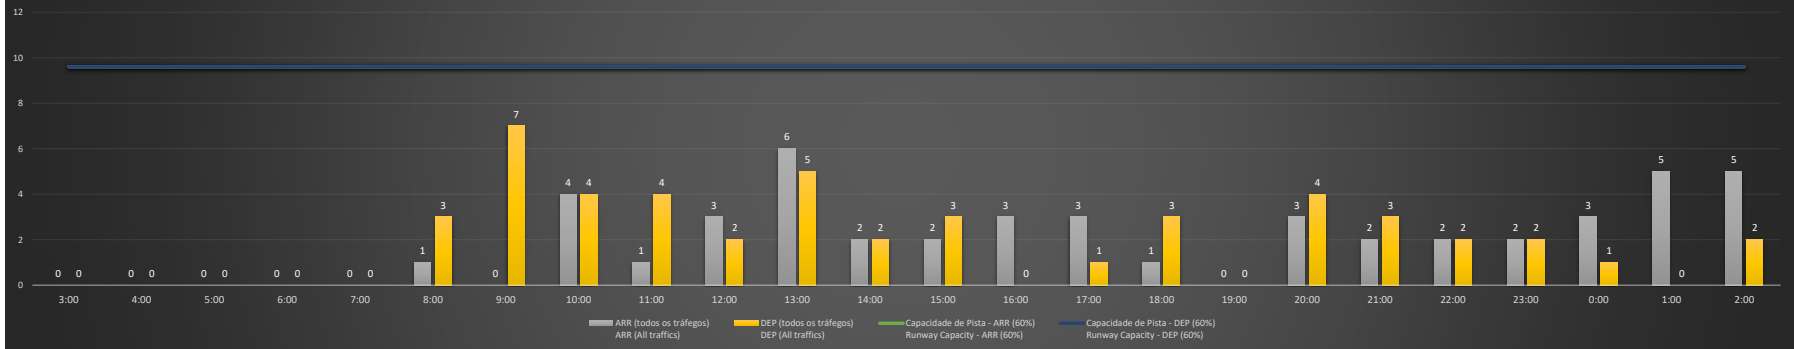

SBCT/CWB - 20/11/2020

Previsão de Demanda Diária - Intervalo de 60min (R60) - Todos os Tipos de Tráfego - UTC
Daily Demand Preview - 60min Interval (R60) - All Sorts of Traffic - UTC