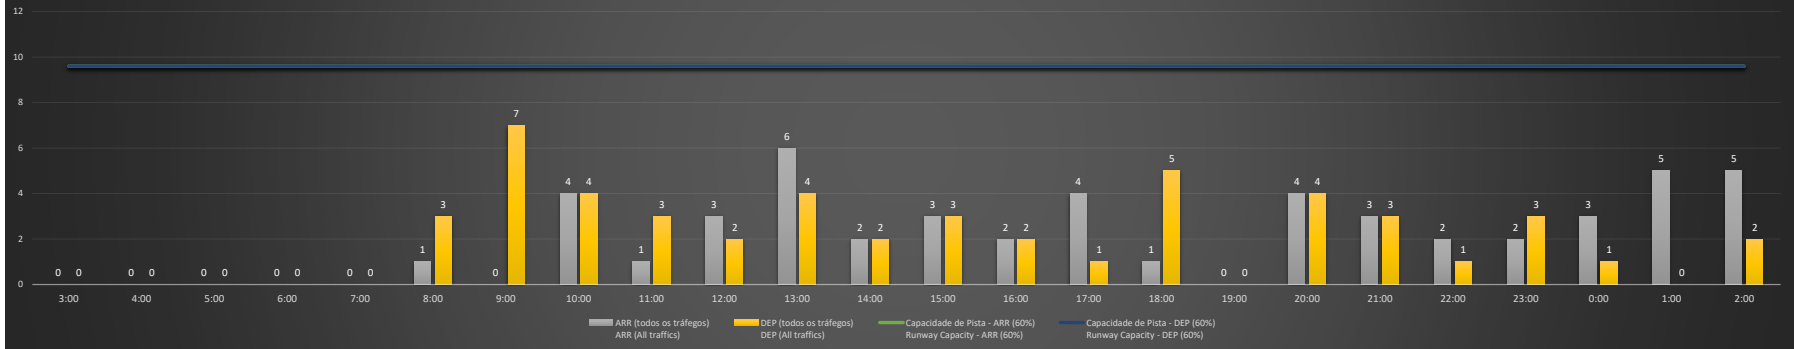

Previsão de Demanda Diária - Intervalo de 60min (R60) - Todos os Tipos de Tráfego - UTC
 Daily Demand Preview - 60min Interval (R60) - All Sorts of Traffic - UTC

SBCT/CWB - 18/11/2020

Previsão de Demanda Diária - Intervalo de 60min (R60) - Todos os Tipos de Tráfego - UTC
 Daily Demand Preview - 60min Interval (R60) - All Sorts of Traffic - UTC

SBCT/CWB - 19/11/2020

Previsão de Demanda Diária - Intervalo de 60min (R60) - Todos os Tipos de Tráfego - UTC
 Daily Demand Preview - 60min Interval (R60) - All Sorts of Traffic - UTC

SBCT/CWB - 20/11/2020