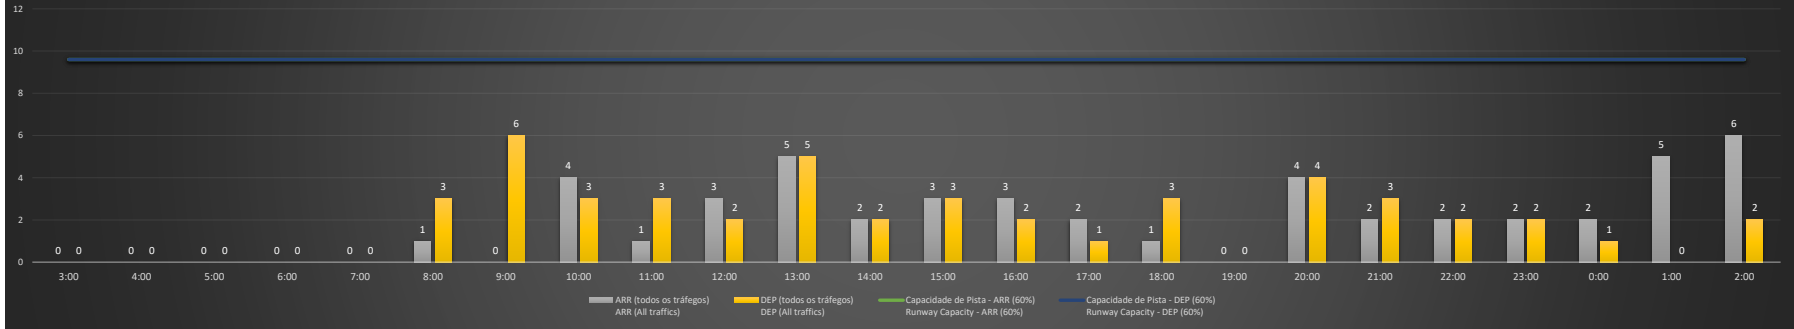

NR - Horário Não Recomendado para Inspeção em Voo
 Not Recommended Flight Inspection Schedule

D - Horário Recomendado para Inspeção em Voo (decolagem somente)
 Recommended Flight Inspection Schedule (departure only)

SBCT/CWB - 16/11/2020

Previsão de Demanda Diária - Intervalo de 60min (R60) - Todos os Tipos de Tráfego - UTC
 Daily Demand Preview - 60min Interval (R60) - All Sorts of Traffic - UTC

SBCT/CWB - 17/11/2020

Previsão de Demanda Diária - Intervalo de 60min (R60) - Todos os Tipos de Tráfego - UTC
 Daily Demand Preview - 60min Interval (R60) - All Sorts of Traffic - UTC

SBCT/CWB - 18/11/2020

Previsão de Demanda Diária - Intervalo de 60min (R60) - Todos os Tipos de Tráfego - UTC
 Daily Demand Preview - 60min Interval (R60) - All Sorts of Traffic - UTC