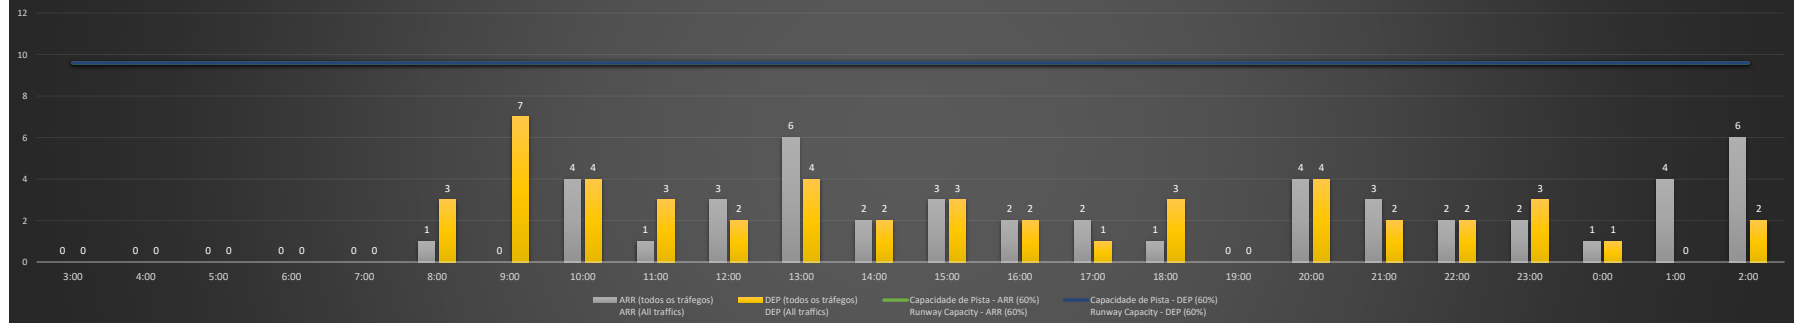

NR - Horário Não Recomendado para Inspeção em Voo
 Not Recommended Flight Inspection Schedule

D - Horário Recomendado para Inspeção em Voo (decolagem somente)
 Recommended Flight Inspection Schedule (departure only)

SBCT/CWB - 16/11/2020

Previsão de Demanda Diária - Intervalo de 60min (R60) - Todos os Tipos de Tráfego - UTC
 Daily Demand Preview - 60min Interval (R60) - All Sorts of Traffic - UTC

SBCT/CWB - 17/11/2020

Previsão de Demanda Diária - Intervalo de 60min (R60) - Todos os Tipos de Tráfego - UTC
 Daily Demand Preview - 60min Interval (R60) - All Sorts of Traffic - UTC

SBCT/CWB - 18/11/2020

Previsão de Demanda Diária - Intervalo de 60min (R60) - Todos os Tipos de Tráfego - UTC
 Daily Demand Preview - 60min Interval (R60) - All Sorts of Traffic - UTC