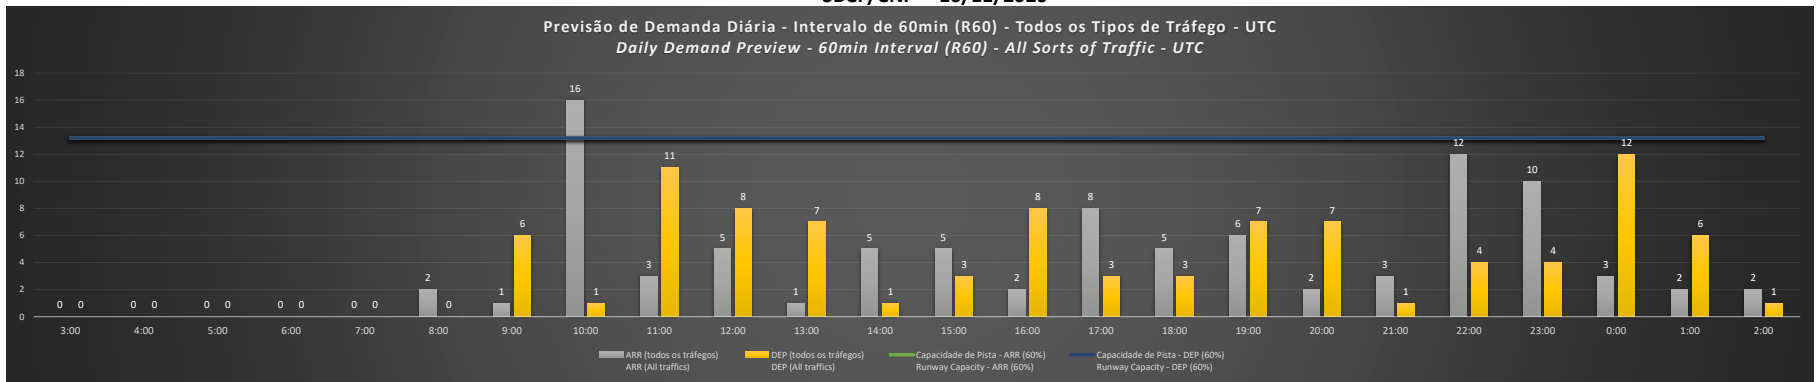

Weekly Overview - Recommended Flight Inspection Schedule

	3:00	4:00	5:00	6:00	7:00	8:00	9:00	10:00	11:00	12:00	13:00	14:00	15:00	16:00	17:00	18:00	19:00	20:00	21:00	22:00	23:00	0:00	1:00	2:00
16/11/2020	A/D	A/D	A/D	A/D	A/D	A/D	A/D	D	A/D	A/D	A/D	A/D	A/D	A/D	A/D	A/D	A/D	A/D	A/D	A/D	A/D	A/D	A/D	A/D
17/11/2020	A/D	A/D	A/D	A/D	A/D	A/D	A/D	D	A/D	A/D	A/D	A/D	A/D	A/D	A/D	A/D	A/D	A/D	A/D	A/D	A/D	A/D	A/D	A/D
18/11/2020	A/D	A/D	A/D	A/D	A/D	A/D	A/D	D	A/D	A/D	A/D	A/D	A/D	A/D	A/D	A/D	A/D	A/D	A/D	A/D	A/D	A/D	A/D	A/D
19/11/2020	A/D	A/D	A/D	A/D	A/D	A/D	A/D	D	A/D	A/D	A/D	A/D	A/D	A/D	A/D	A/D	A/D	A/D	A/D	A/D	A/D	A/D	A/D	A/D
20/11/2020	A/D	A/D	A/D	A/D	A/D	A/D	A/D	D	A/D	A/D	A/D	A/D	A/D	A/D	A/D	A/D	A/D	A/D	A/D	A/D	A/D	A/D	A/D	A/D
21/11/2020	A/D	A/D	A/D	A/D	A/D	A/D	A/D	D	A/D	A/D	A/D	A/D	A/D	A/D	A/D	A/D	A/D	A/D	A/D	A/D	A/D	A/D	A/D	A/D
22/11/2020	A/D	A/D	A/D	A/D	A/D	A/D	A/D	A/D	A/D	A/D	A/D	A/D	A/D	A/D	A/D	A/D	A/D	A/D	A/D	A/D	A/D	A/D	A/D	A/D

A/D - Horário Recomendado para Inspeção em Voo (aproximação e decolagem)
Recommended Flight Inspection Schedule (approach and departure)

A - Horário Recomendado para Inspeção em Voo (aproximação somente)
Recommended Flight Inspection Schedule (approach only)

NR - Horário Não Recomendado para Inspeção em Voo
Not Recommended Flight Inspection Schedule

D - Horário Recomendado para Inspeção em Voo (decolagem somente)
Recommended Flight Inspection Schedule (departure only)

SBCF/CNF - 16/11/2020