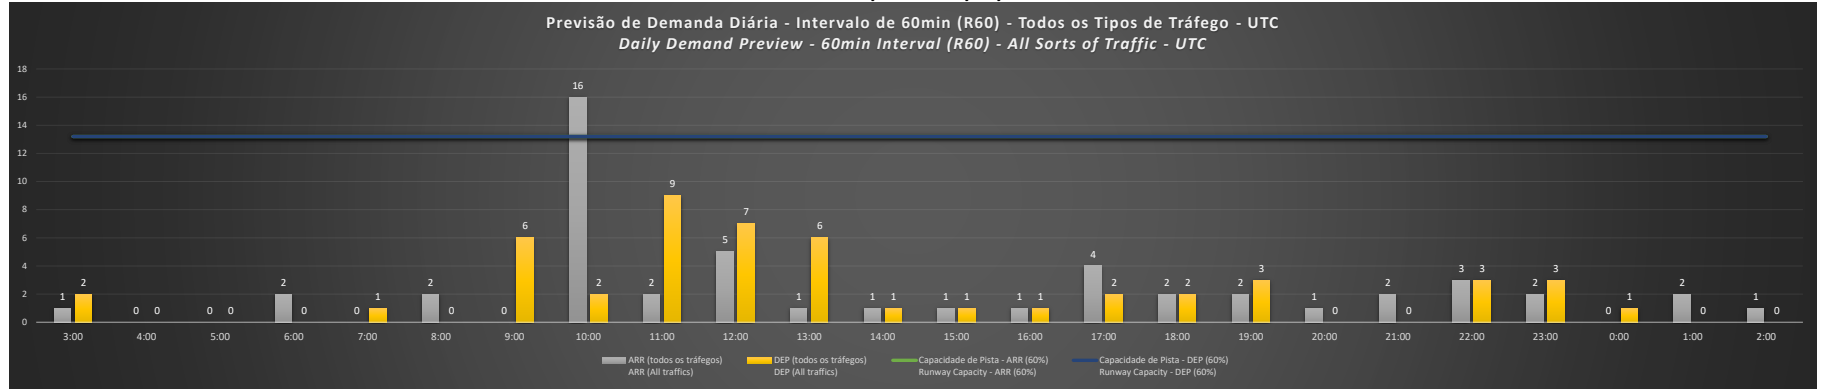

Visão Geral Semanal - Horários Recomendados para Inspeção em Voo

Weekly Overview - Recommended Flight Inspection Schedule

	3:00	4:00	5:00	6:00	7:00	8:00	9:00	10:00	11:00	12:00	13:00	14:00	15:00	16:00	17:00	18:00	19:00	20:00	21:00	22:00	23:00	0:00	1:00	2:00
16/11/2020	A/D	A/D	A/D	A/D	A/D	A/D	A/D	D	A/D	A/D	A/D	A/D	A/D	A/D	A/D	A/D	A/D	A/D	A/D	A/D	A/D	A/D	A/D	A/D
17/11/2020	A/D	A/D	A/D	A/D	A/D	A/D	A/D	D	A/D	A/D	A/D	A/D	A/D	A/D	A/D	A/D	A/D	A/D	A/D	A/D	A/D	A/D	A/D	A/D
18/11/2020	A/D	A/D	A/D	A/D	A/D	A/D	A/D	D	A/D	A/D	A/D	A/D	A/D	A/D	A/D	A/D	A/D	A/D	A/D	A/D	A/D	A/D	A/D	A/D
19/11/2020	A/D	A/D	A/D	A/D	A/D	A/D	A/D	D	A/D	A/D	A/D	A/D	A/D	A/D	A/D	A/D	A/D	A/D	A/D	A/D	A/D	A/D	A/D	A/D
20/11/2020	A/D	A/D	A/D	A/D	A/D	A/D	A/D	D	A/D	A/D	A/D	A/D	A/D	A/D	A/D	A/D	A/D	A/D	A/D	A/D	A/D	A/D	A/D	A/D
21/11/2020	A/D	A/D	A/D	A/D	A/D	A/D	A/D	D	A/D	A/D	A/D	A/D	A/D	A/D	A/D	A/D	A/D	A/D	A/D	A/D	A/D	A/D	A/D	A/D
22/11/2020	A/D	A/D	A/D	A/D	A/D	A/D	A/D	A/D	A/D	A/D	A/D	A/D	A/D	A/D	A/D	A/D	A/D	A/D	A/D	A/D	A/D	A/D	A/D	A/D

A/D - Horário Recomendado para Inspeção em Voo (aproximação e decolagem)
 Recommended Flight Inspection Schedule (approach and departure)

A - Horário Recomendado para Inspeção em Voo (aproximação somente)
 Recommended Flight Inspection Schedule (approach only)

NR - Horário Não Recomendado para Inspeção em Voo
 Not Recommended Flight Inspection Schedule

D - Horário Recomendado para Inspeção em Voo (decolagem somente)
 Recommended Flight Inspection Schedule (departure only)

SBCF/CNF - 16/11/2020

SBCF/CNF - 17/11/2020

SBCF/CNF - 18/11/2020

SBCF/CNF - 19/11/2020

SBCF/CNF - 20/11/2020

SBCF/CNF - 21/11/2020

SBCF/CNF - 22/11/2020