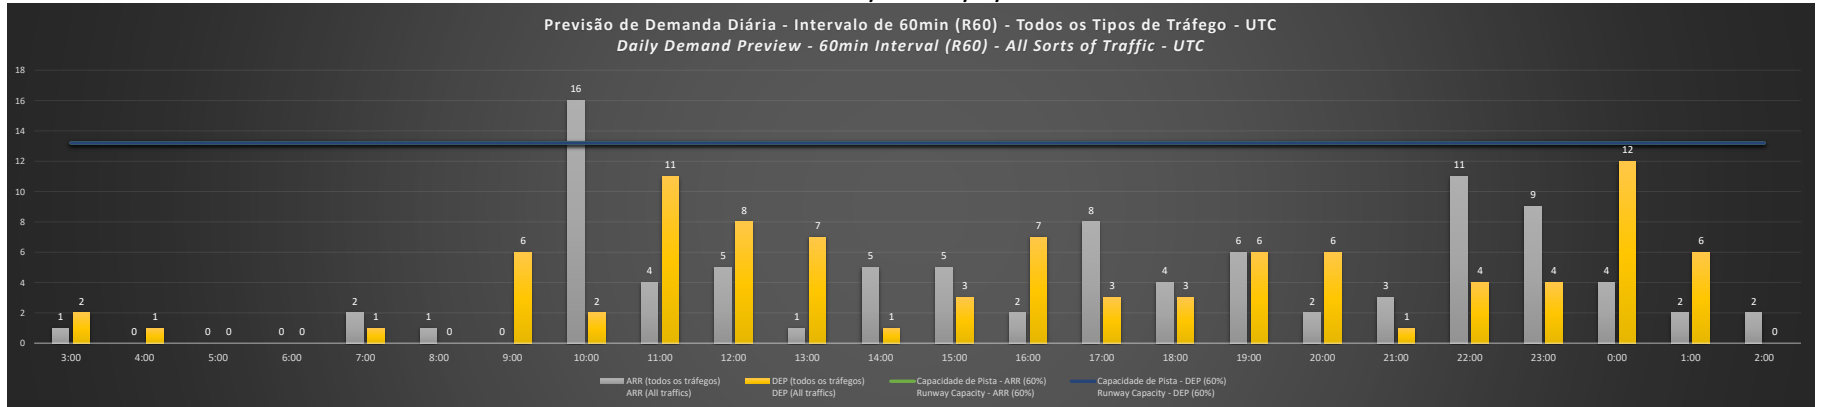

Visão Geral Semanal - Horários Recomendados para Inspeção em Voo

Weekly Overview - Recommended Flight Inspection Schedule

	3:00	4:00	5:00	6:00	7:00	8:00	9:00	10:00	11:00	12:00	13:00	14:00	15:00	16:00	17:00	18:00	19:00	20:00	21:00	22:00	23:00	0:00	1:00	2:00
16/11/2020	A/D	A/D	A/D	A/D	A/D	A/D	A/D	D	A/D	A/D	A/D	A/D	A/D	A/D	A/D	A/D	A/D	A/D	A/D	A/D	A/D	A/D	A/D	A/D
17/11/2020	A/D	A/D	A/D	A/D	A/D	A/D	A/D	D	A/D	A/D	A/D	A/D	A/D	A/D	A/D	A/D	A/D	A/D	A/D	A/D	A/D	A/D	A/D	A/D
18/11/2020	A/D	A/D	A/D	A/D	A/D	A/D	A/D	D	A/D	A/D	A/D	A/D	A/D	A/D	A/D	A/D	A/D	A/D	A/D	A/D	A/D	A/D	A/D	A/D
19/11/2020	A/D	A/D	A/D	A/D	A/D	A/D	A/D	D	A/D	A/D	A/D	A/D	A/D	A/D	A/D	A/D	A/D	A/D	A/D	A/D	A/D	A/D	A/D	A/D
20/11/2020	A/D	A/D	A/D	A/D	A/D	A/D	A/D	D	A/D	A/D	A/D	A/D	A/D	A/D	A/D	A/D	A/D	A/D	A/D	A/D	A/D	A/D	A/D	A/D
21/11/2020	A/D	A/D	A/D	A/D	A/D	A/D	A/D	D	A/D	A/D	A/D	A/D	A/D	A/D	A/D	A/D	A/D	A/D	A/D	A/D	A/D	A/D	A/D	A/D
22/11/2020	A/D	A/D	A/D	A/D	A/D	A/D	A/D	A/D	A/D	A/D	A/D	A/D	A/D	A/D	A/D	A/D	A/D	A/D	A/D	A/D	A/D	A/D	A/D	A/D

A/D - Horário Recomendado para Inspeção em Voo (aproximação e decolagem)
 Recommended Flight Inspection Schedule (approach and departure)

A - Horário Recomendado para Inspeção em Voo (aproximação somente)
 Recommended Flight Inspection Schedule (approach only)

NR - Horário Não Recomendado para Inspeção em Voo
 Not Recommended Flight Inspection Schedule

D - Horário Recomendado para Inspeção em Voo (decolagem somente)
 Recommended Flight Inspection Schedule (departure only)

SBCF/CNF - 16/11/2020

SBCF/CNF - 17/11/2020

SBCF/CNF - 18/11/2020

SBCF/CNF - 19/11/2020

SBCF/CNF - 20/11/2020

SBCF/CNF - 21/11/2020

SBCF/CNF - 22/11/2020