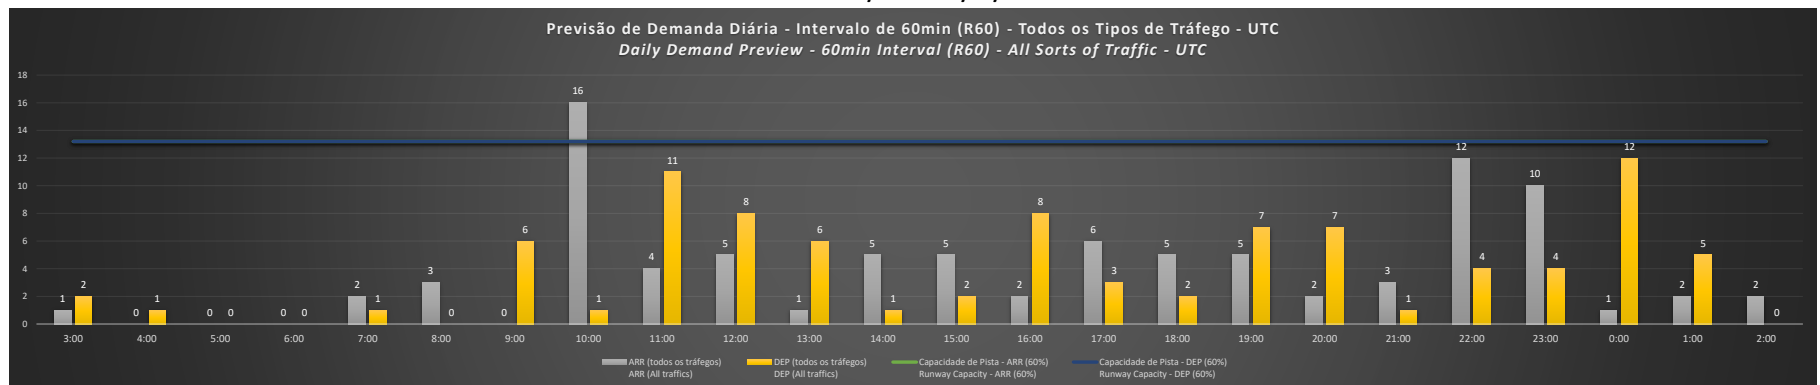

SBCF/CNF - 17/11/2020