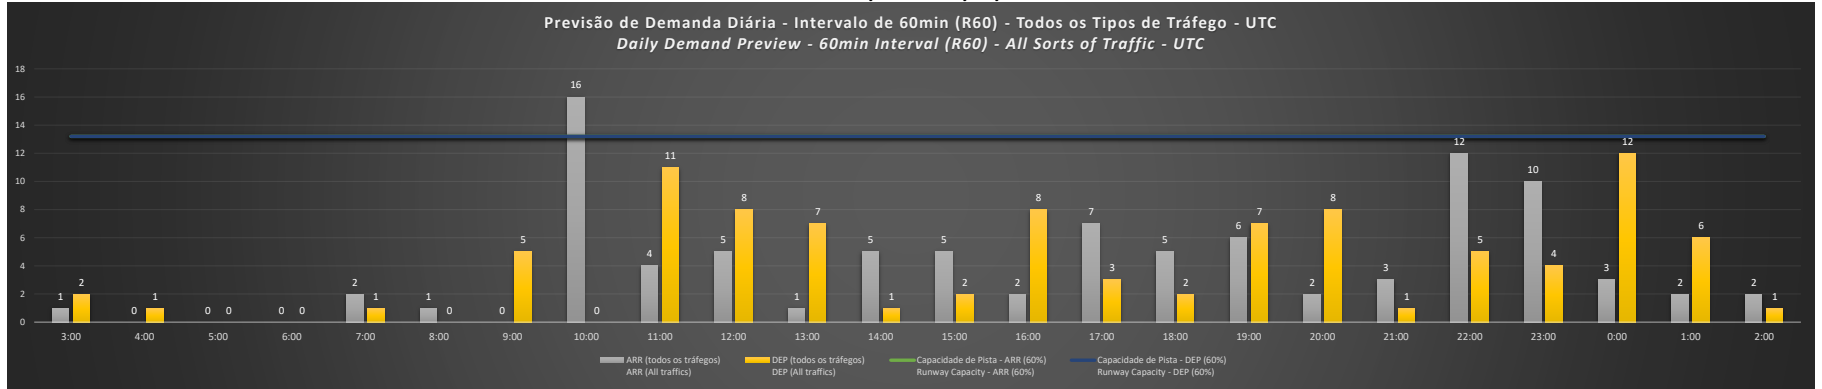

Visão Geral Semanal - Horários Recomendados para Inspeção em Voo

Weekly Overview - Recommended Flight Inspection Schedule

	3:00	4:00	5:00	6:00	7:00	8:00	9:00	10:00	11:00	12:00	13:00	14:00	15:00	16:00	17:00	18:00	19:00	20:00	21:00	22:00	23:00	0:00	1:00	2:00
16/11/2020	A/D	A/D	A/D	A/D	A/D	A/D	A/D	D	A/D	A/D	A/D	A/D	A/D	A/D	A/D	A/D	A/D	A/D	A/D	A/D	A/D	A/D	A/D	A/D
17/11/2020	A/D	A/D	A/D	A/D	A/D	A/D	A/D	D	A/D	A/D	A/D	A/D	A/D	A/D	A/D	A/D	A/D	A/D	A/D	A/D	A/D	A/D	A/D	A/D
18/11/2020	A/D	A/D	A/D	A/D	A/D	A/D	A/D	D	A/D	A/D	A/D	A/D	A/D	A/D	A/D	A/D	A/D	A/D	A/D	A/D	A/D	A/D	A/D	A/D
19/11/2020	A/D	A/D	A/D	A/D	A/D	A/D	A/D	D	A/D	A/D	A/D	A/D	A/D	A/D	A/D	A/D	A/D	A/D	A/D	A/D	A/D	A/D	A/D	A/D
20/11/2020	A/D	A/D	A/D	A/D	A/D	A/D	A/D	D	A/D	A/D	A/D	A/D	A/D	A/D	A/D	A/D	A/D	A/D	A/D	A/D	A/D	A/D	A/D	A/D
21/11/2020	A/D	A/D	A/D	A/D	A/D	A/D	A/D	D	A/D	A/D	A/D	A/D	A/D	A/D	A/D	A/D	A/D	A/D	A/D	A/D	A/D	A/D	A/D	A/D
22/11/2020	A/D	A/D	A/D	A/D	A/D	A/D	A/D	A/D	A/D	A/D	A/D	A/D	A/D	A/D	A/D	A/D	A/D	A/D	A/D	A/D	A/D	A/D	A/D	A/D

A/D - Horário Recomendado para Inspeção em Voo (aproximação e decolagem)
 Recommended Flight Inspection Schedule (approach and departure)

A - Horário Recomendado para Inspeção em Voo (aproximação somente)
 Recommended Flight Inspection Schedule (approach only)

NR - Horário Não Recomendado para Inspeção em Voo
 Not Recommended Flight Inspection Schedule

D - Horário Recomendado para Inspeção em Voo (decolagem somente)
 Recommended Flight Inspection Schedule (departure only)

SBCF/CNF - 16/11/2020

SBCF/CNF - 17/11/2020

SBCF/CNF - 18/11/2020

SBCF/CNF - 19/11/2020

SBCF/CNF - 20/11/2020

SBCF/CNF - 21/11/2020

SBCF/CNF - 22/11/2020