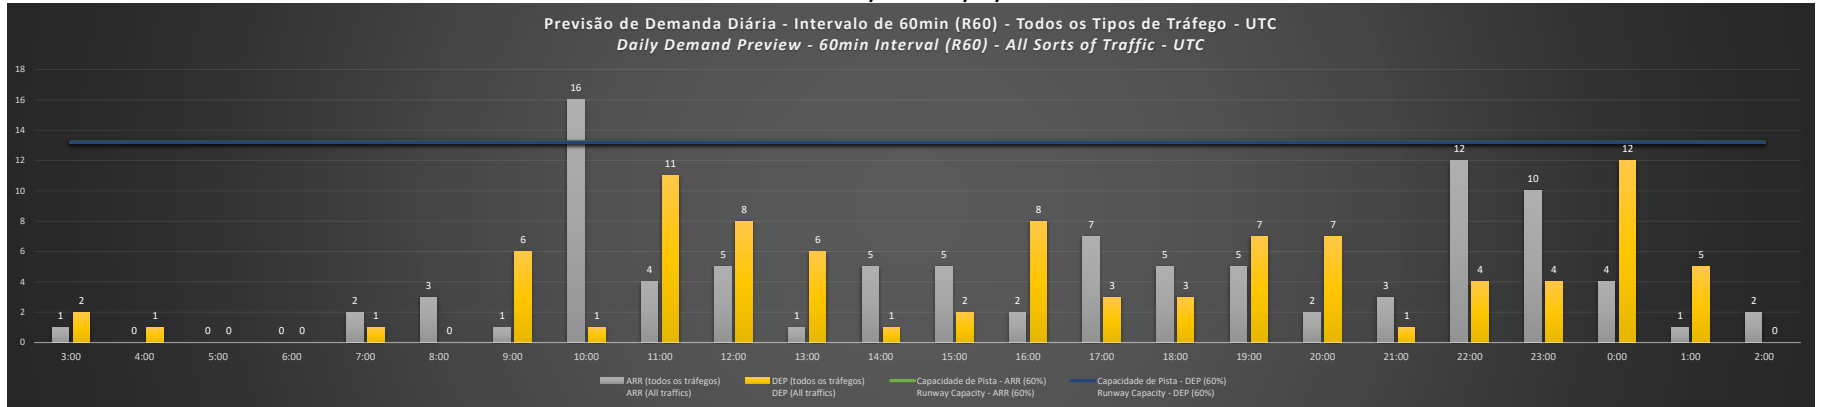

Visão Geral Semanal - Horários Recomendados para Inspeção em Voo

Weekly Overview - Recommended Flight Inspection Schedule

	3:00	4:00	5:00	6:00	7:00	8:00	9:00	10:00	11:00	12:00	13:00	14:00	15:00	16:00	17:00	18:00	19:00	20:00	21:00	22:00	23:00	0:00	1:00	2:00
16/11/2020	A/D	A/D	A/D	A/D	A/D	A/D	A/D	D	A/D	A/D	A/D	A/D	A/D	A/D	A/D	A/D	A/D	A/D	A/D	A/D	A/D	A/D	A/D	A/D
17/11/2020	A/D	A/D	A/D	A/D	A/D	A/D	A/D	D	A/D	A/D	A/D	A/D	A/D	A/D	A/D	A/D	A/D	A/D	A/D	A/D	A/D	A/D	A/D	A/D
18/11/2020	A/D	A/D	A/D	A/D	A/D	A/D	A/D	D	A/D	A/D	A/D	A/D	A/D	A/D	A/D	A/D	A/D	A/D	A/D	A/D	A/D	A/D	A/D	A/D
19/11/2020	A/D	A/D	A/D	A/D	A/D	A/D	A/D	D	A/D	A/D	A/D	A/D	A/D	A/D	A/D	A/D	A/D	A/D	A/D	A/D	A/D	A/D	A/D	A/D
20/11/2020	A/D	A/D	A/D	A/D	A/D	A/D	A/D	D	A/D	A/D	A/D	A/D	A/D	A/D	A/D	A/D	A/D	A/D	A/D	A/D	A/D	A/D	A/D	A/D
21/11/2020	A/D	A/D	A/D	A/D	A/D	A/D	A/D	D	A/D	A/D	A/D	A/D	A/D	A/D	A/D	A/D	A/D	A/D	A/D	A/D	A/D	A/D	A/D	A/D
22/11/2020	A/D	A/D	A/D	A/D	A/D	A/D	A/D	A/D	A/D	A/D	A/D	A/D	A/D	A/D	A/D	A/D	A/D	A/D	A/D	A/D	A/D	A/D	A/D	A/D

A/D - Horário Recomendado para Inspeção em Voo (aproximação e decolagem)
 Recommended Flight Inspection Schedule (approach and departure)

A - Horário Recomendado para Inspeção em Voo (aproximação somente)
 Recommended Flight Inspection Schedule (approach only)

NR - Horário Não Recomendado para Inspeção em Voo
 Not Recommended Flight Inspection Schedule

D - Horário Recomendado para Inspeção em Voo (decolagem somente)
 Recommended Flight Inspection Schedule (departure only)

SBCF/CNF - 16/11/2020

SBCF/CNF - 17/11/2020

SBCF/CNF - 18/11/2020

SBCF/CNF - 19/11/2020

SBCF/CNF - 20/11/2020

SBCF/CNF - 21/11/2020

SBCF/CNF - 22/11/2020