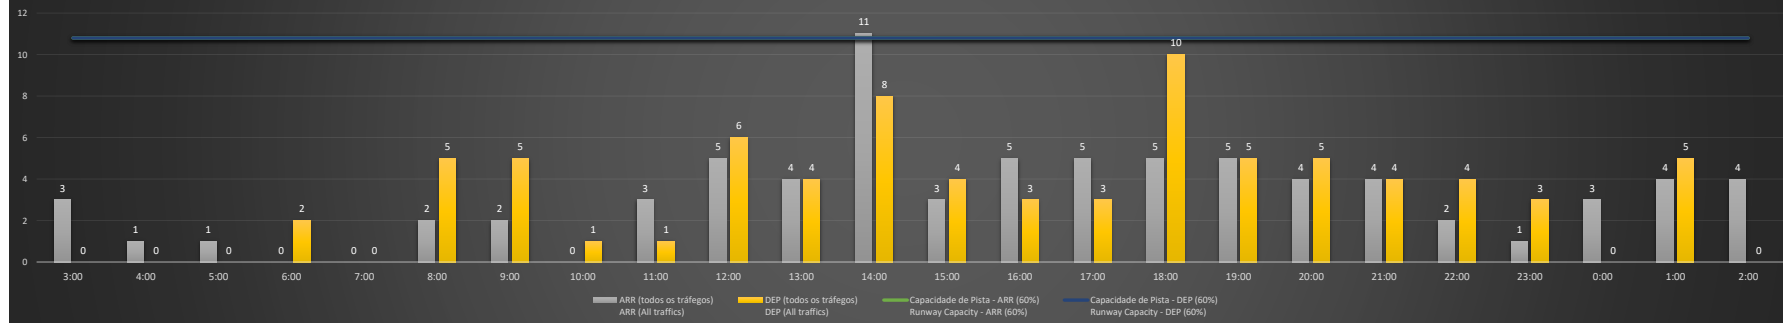

SBSV/SSA - 17/11/2020

Previsão de Demanda Diária - Intervalo de 60min (R60) - Todos os Tipos de Tráfego - UTC
Daily Demand Preview - 60min Interval (R60) - All Sorts of Traffic - UTC