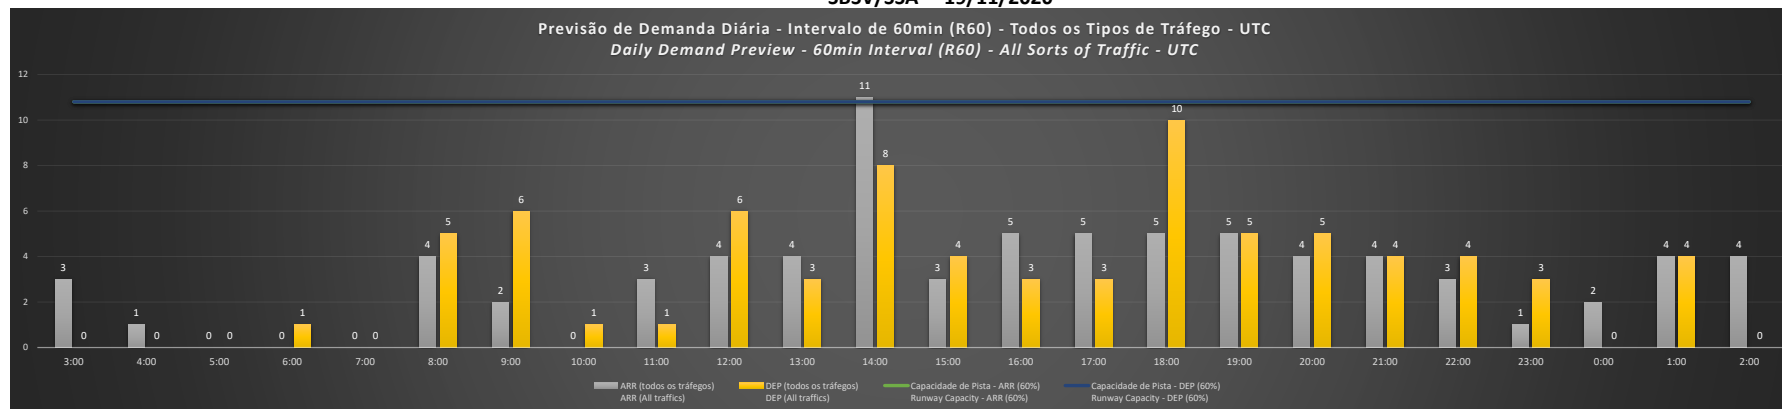

NR - Horário Não Recomendado para Inspeção em Voo
 Not Recommended Flight Inspection Schedule

D - Horário Recomendado para Inspeção em Voo (decolagem somente)
 Recommended Flight Inspection Schedule (departure only)

Previsão de Demanda Diária - Intervalo de 60min (R60) - Todos os Tipos de Tráfego - UTC
 Daily Demand Preview - 60min Interval (R60) - All Sorts of Traffic - UTC

SBSV/SSA - 18/11/2020

SBSV/SSA - 19/11/2020