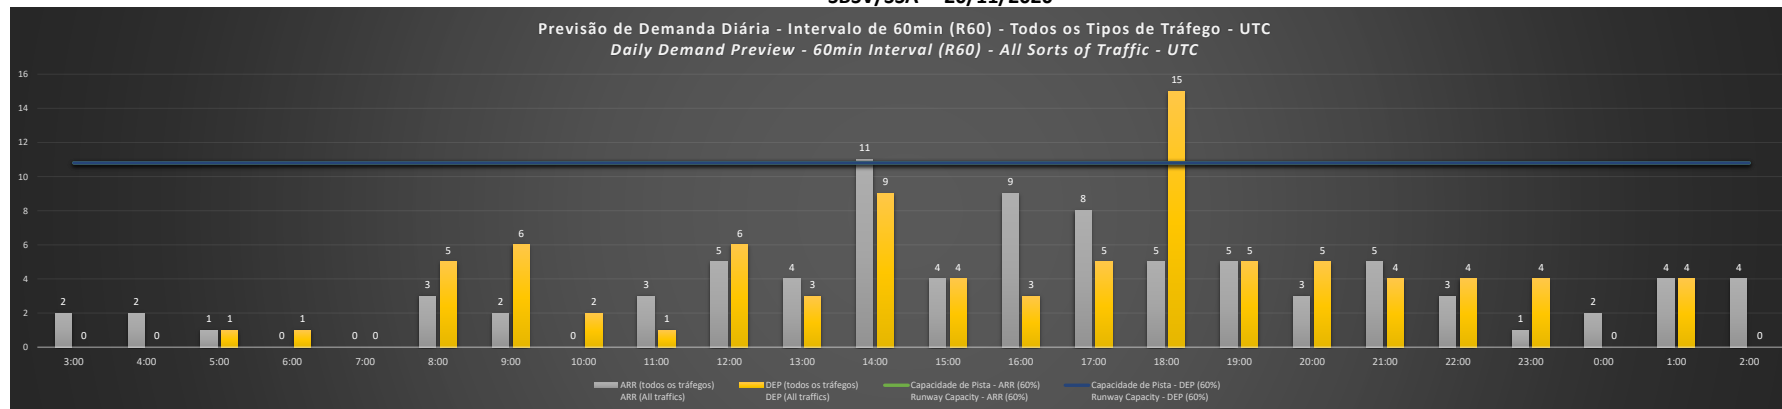

SBSV/SSA - 20/11/2020