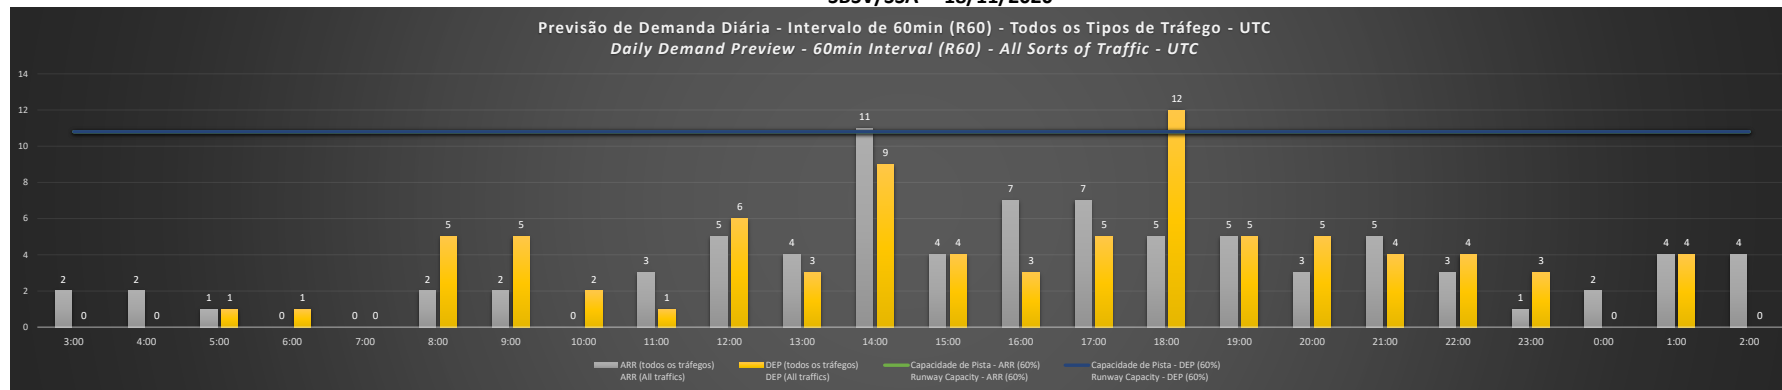

NR - Horário Não Recomendado para Inspeção em Voo
 Not Recommended Flight Inspection Schedule

D - Horário Recomendado para Inspeção em Voo (decolagem somente)
 Recommended Flight Inspection Schedule (departure only)

SBSV/SSA - 16/11/2020

Previsão de Demanda Diária - Intervalo de 60min (R60) - Todos os Tipos de Tráfego - UTC
 Daily Demand Preview - 60min Interval (R60) - All Sorts of Traffic - UTC

SBSV/SSA - 17/11/2020

Previsão de Demanda Diária - Intervalo de 60min (R60) - Todos os Tipos de Tráfego - UTC
 Daily Demand Preview - 60min Interval (R60) - All Sorts of Traffic - UTC

SBSV/SSA - 18/11/2020

SBSV/SSA - 19/11/2020