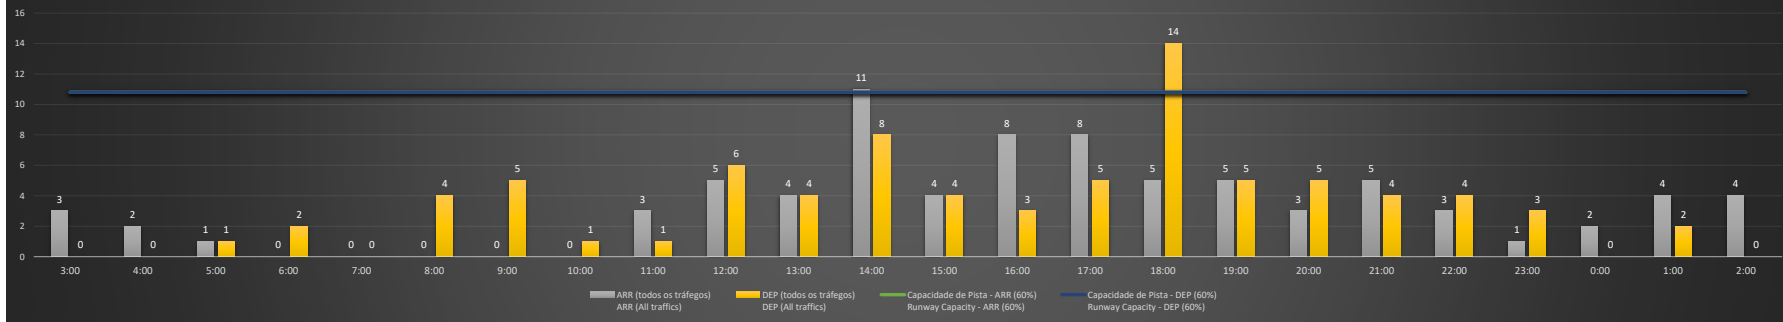

Weekly Overview - Recommended Flight Inspection Schedule

	3:00	4:00	5:00	6:00	7:00	8:00	9:00	10:00	11:00	12:00	13:00	14:00	15:00	16:00	17:00	18:00	19:00	20:00	21:00	22:00	23:00	0:00	1:00	2:00	
16/11/2020	A/D	A/D	A/D	A/D	A/D	A/D	A/D	A/D	A/D	A/D	A/D	D	A/D	A/D	A/D	A	A/D	A/D	A/D	A/D	A/D	A/D	A/D	A/D	A/D
17/11/2020	A/D	A/D	A/D	A/D	A/D	A/D	A/D	A/D	A/D	A/D	A/D	D	A/D	A/D	A/D	A/D	A/D	A/D	A/D	A/D	A/D	A/D	A/D	A/D	A/D
18/11/2020	A/D	A/D	A/D	A/D	A/D	A/D	A/D	A/D	A/D	A/D	A/D	D	A/D	A/D	A/D	A	A/D	A/D	A/D	A/D	A/D	A/D	A/D	A/D	A/D
19/11/2020	A/D	A/D	A/D	A/D	A/D	A/D	A/D	A/D	A/D	A/D	A/D	D	A/D	A/D	A/D	A/D	A/D	A/D	A/D	A/D	A/D	A/D	A/D	A/D	A/D
20/11/2020	A/D	A/D	A/D	A/D	A/D	A/D	A/D	A/D	A/D	A/D	A/D	D	A/D	A/D	A/D	A	A/D	A/D	A/D	A/D	A/D	A/D	A/D	A/D	A/D
21/11/2020	A/D	A/D	A/D	A/D	A/D	A/D	A/D	A/D	A/D	A/D	A/D	D	A/D	A/D	A/D	A/D	A/D	A/D	A/D	A/D	A/D	A/D	A/D	A/D	A/D
22/11/2020	A/D	A/D	A/D	A/D	A/D	A/D	A/D	A/D	A/D	A/D	A/D	A/D	A/D	A/D	A/D	A	A/D	A/D	A/D	A/D	A/D	A/D	A/D	A/D	A/D

A - Horário Recomendado para Inspeção em Voo (aproximação somente)
Recommended Flight Inspection Schedule (approach only)

NR - Horário Não Recomendado para Inspeção em Voo
Not Recommended Flight Inspection Schedule

D - Horário Recomendado para Inspeção em Voo (decolagem somente)
Recommended Flight Inspection Schedule (departure only)

SBSV/SSA - 16/11/2020

Previsão de Demanda Diária - Intervalo de 60min (R60) - Todos os Tipos de Tráfego - UTC
Daily Demand Preview - 60min Interval (R60) - All Sorts of Traffic - UTC