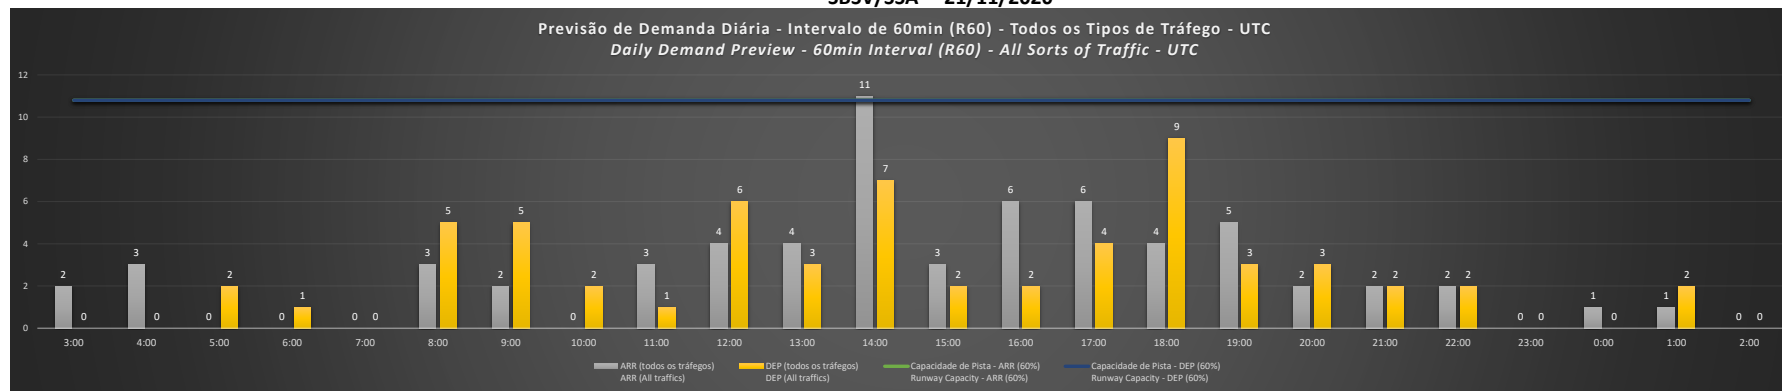

SBSV/SSA - 21/11/2020