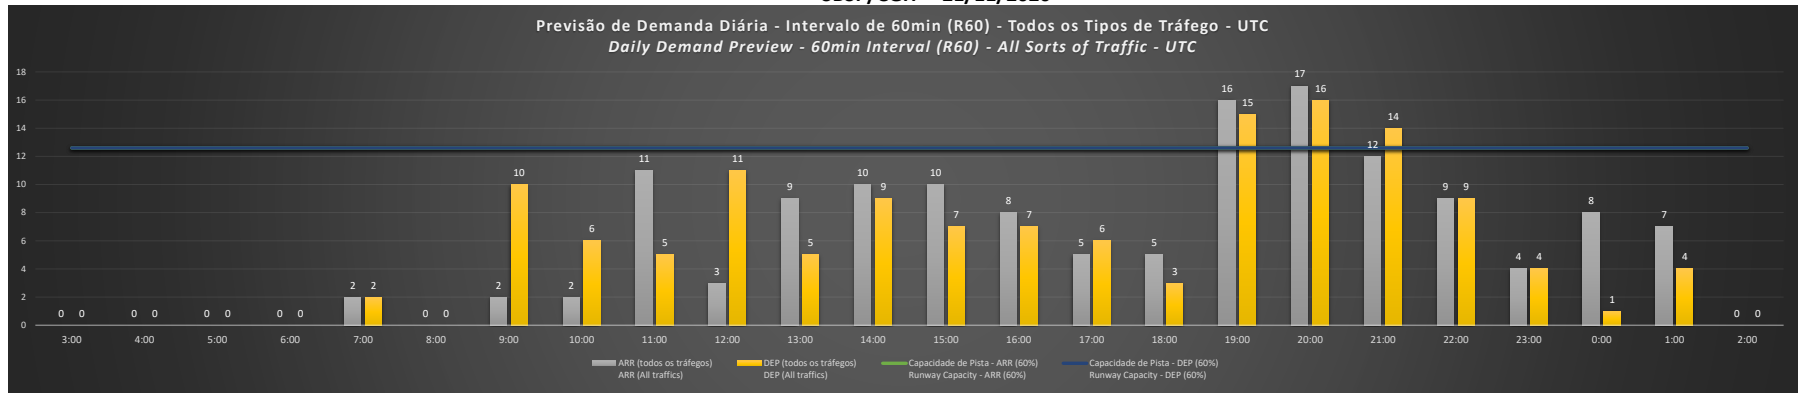

S BSP/CGH - 19/11/2020

Previsão de Demanda Diária - Intervalo de 60min (R60) - Todos os Tipos de Tráfego - UTC
 Daily Demand Preview - 60min Interval (R60) - All Sorts of Traffic - UTC

S BSP/CGH - 20/11/2020

Previsão de Demanda Diária - Intervalo de 60min (R60) - Todos os Tipos de Tráfego - UTC
 Daily Demand Preview - 60min Interval (R60) - All Sorts of Traffic - UTC

SBSP/CGH - 21/11/2020

SBSP/CGH - 22/11/2020