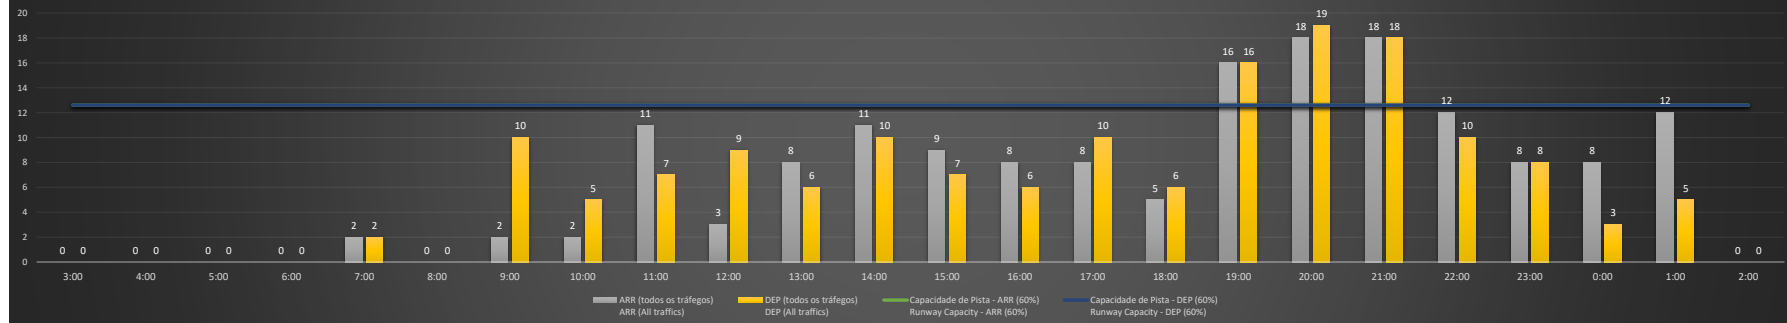

A/D - Horário Recomendado para Inspeção em Voo (aproximação e decolagem)
 Recommended Flight Inspection Schedule (approach and departure)

A - Horário Recomendado para Inspeção em Voo (aproximação somente)
 Recommended Flight Inspection Schedule (approach only)

NR - Horário Não Recomendado para Inspeção em Voo
 Not Recommended Flight Inspection Schedule

D - Horário Recomendado para Inspeção em Voo (decolagem somente)
 Recommended Flight Inspection Schedule (departure only)

SBSP/CGH - 16/11/2020

Previsão de Demanda Diária - Intervalo de 60min (R60) - Todos os Tipos de Tráfego - UTC
 Daily Demand Preview - 60min Interval (R60) - All Sorts of Traffic - UTC

SBSP/CGH - 17/11/2020

Previsão de Demanda Diária - Intervalo de 60min (R60) - Todos os Tipos de Tráfego - UTC
 Daily Demand Preview - 60min Interval (R60) - All Sorts of Traffic - UTC

S BSP/CGH - 18/11/2020

Previsão de Demanda Diária - Intervalo de 60min (R60) - Todos os Tipos de Tráfego - UTC
 Daily Demand Preview - 60min Interval (R60) - All Sorts of Traffic - UTC