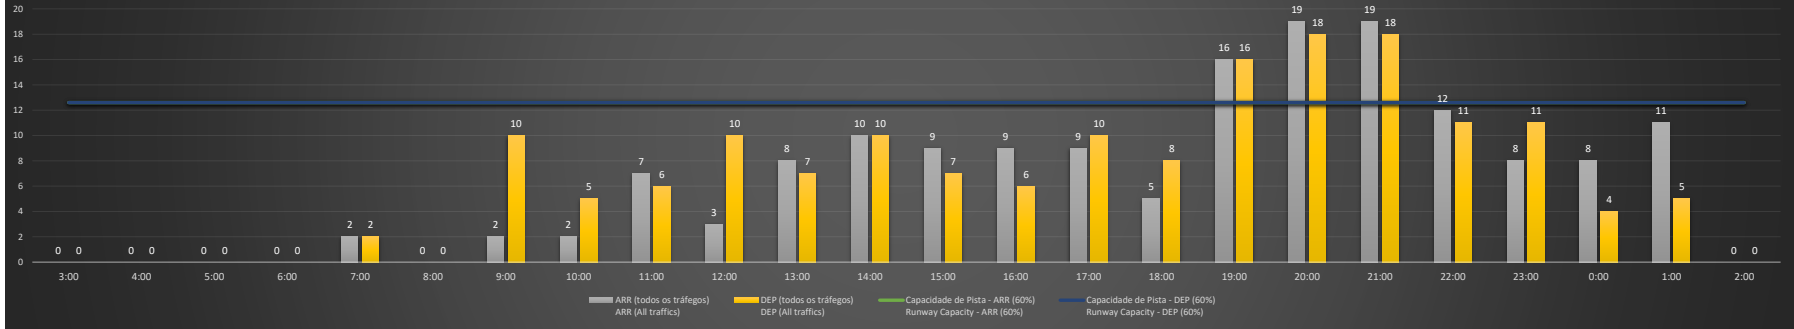

NR - Horário Não Recomendado para Inspeção em Voo
 Not Recommended Flight Inspection Schedule

D - Horário Recomendado para Inspeção em Voo (decolagem somente)
 Recommended Flight Inspection Schedule (departure only)

SBSP/CGH - 16/11/2020

Previsão de Demanda Diária - Intervalo de 60min (R60) - Todos os Tipos de Tráfego - UTC
 Daily Demand Preview - 60min Interval (R60) - All Sorts of Traffic - UTC

SBSP/CGH - 17/11/2020

Previsão de Demanda Diária - Intervalo de 60min (R60) - Todos os Tipos de Tráfego - UTC
 Daily Demand Preview - 60min Interval (R60) - All Sorts of Traffic - UTC

S BSP/CGH - 18/11/2020

Previsão de Demanda Diária - Intervalo de 60min (R60) - Todos os Tipos de Tráfego - UTC
 Daily Demand Preview - 60min Interval (R60) - All Sorts of Traffic - UTC