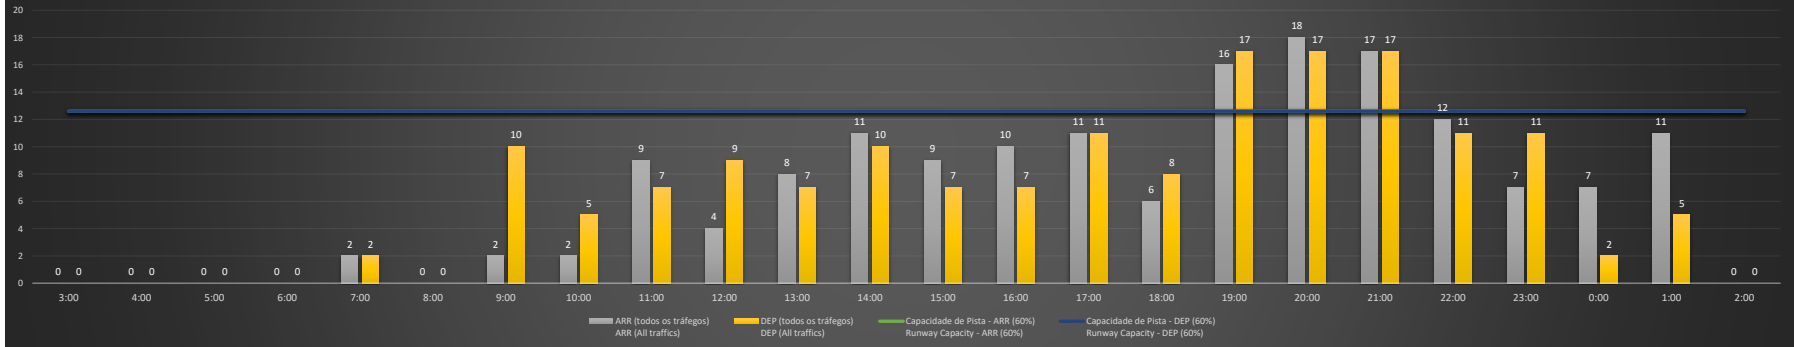

Previsão de Demanda Diária - Intervalo de 60min (R60) - Todos os Tipos de Tráfego - UTC
 Daily Demand Preview - 60min Interval (R60) - All Sorts of Traffic - UTC

S BSP/CGH - 18/11/2020

Previsão de Demanda Diária - Intervalo de 60min (R60) - Todos os Tipos de Tráfego - UTC
 Daily Demand Preview - 60min Interval (R60) - All Sorts of Traffic - UTC

S BSP/CGH - 19/11/2020

Previsão de Demanda Diária - Intervalo de 60min (R60) - Todos os Tipos de Tráfego - UTC
 Daily Demand Preview - 60min Interval (R60) - All Sorts of Traffic - UTC

S BSP/CGH - 20/11/2020

Previsão de Demanda Diária - Intervalo de 60min (R60) - Todos os Tipos de Tráfego - UTC
 Daily Demand Preview - 60min Interval (R60) - All Sorts of Traffic - UTC

SBSP/CGH - 21/11/2020

SBSP/CGH - 22/11/2020