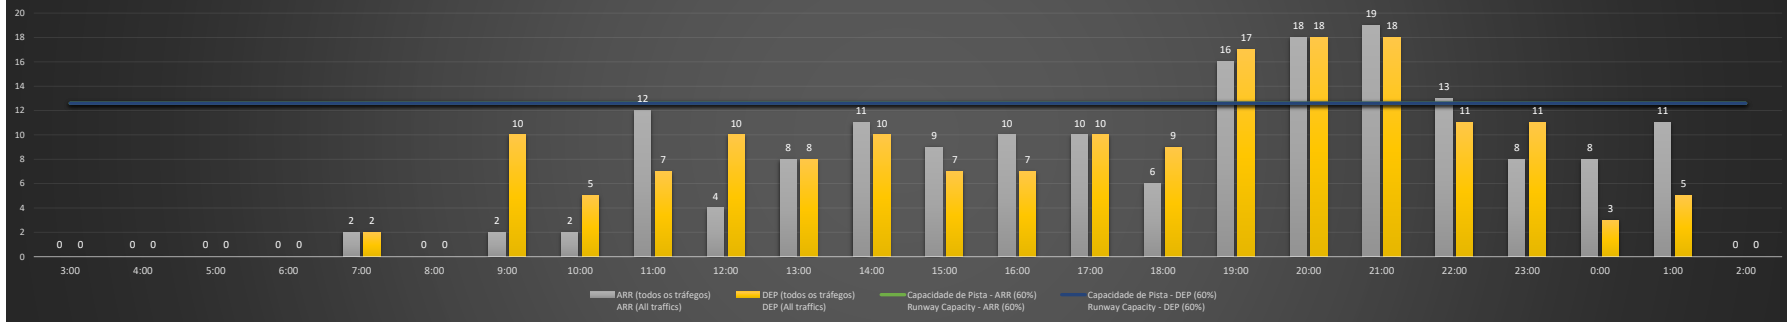

A/D - Horário Recomendado para Inspeção em Voo (aproximação e decolagem)
 Recommended Flight Inspection Schedule (approach and departure)

A - Horário Recomendado para Inspeção em Voo (aproximação somente)
 Recommended Flight Inspection Schedule (approach only)

NR - Horário Não Recomendado para Inspeção em Voo
 Not Recommended Flight Inspection Schedule

D - Horário Recomendado para Inspeção em Voo (decolagem somente)
 Recommended Flight Inspection Schedule (departure only)

SBSP/CGH - 16/11/2020

Previsão de Demanda Diária - Intervalo de 60min (R60) - Todos os Tipos de Tráfego - UTC
 Daily Demand Preview - 60min Interval (R60) - All Sorts of Traffic - UTC

SBSP/CGH - 17/11/2020

Previsão de Demanda Diária - Intervalo de 60min (R60) - Todos os Tipos de Tráfego - UTC
 Daily Demand Preview - 60min Interval (R60) - All Sorts of Traffic - UTC

S BSP/CGH - 18/11/2020

Previsão de Demanda Diária - Intervalo de 60min (R60) - Todos os Tipos de Tráfego - UTC
 Daily Demand Preview - 60min Interval (R60) - All Sorts of Traffic - UTC