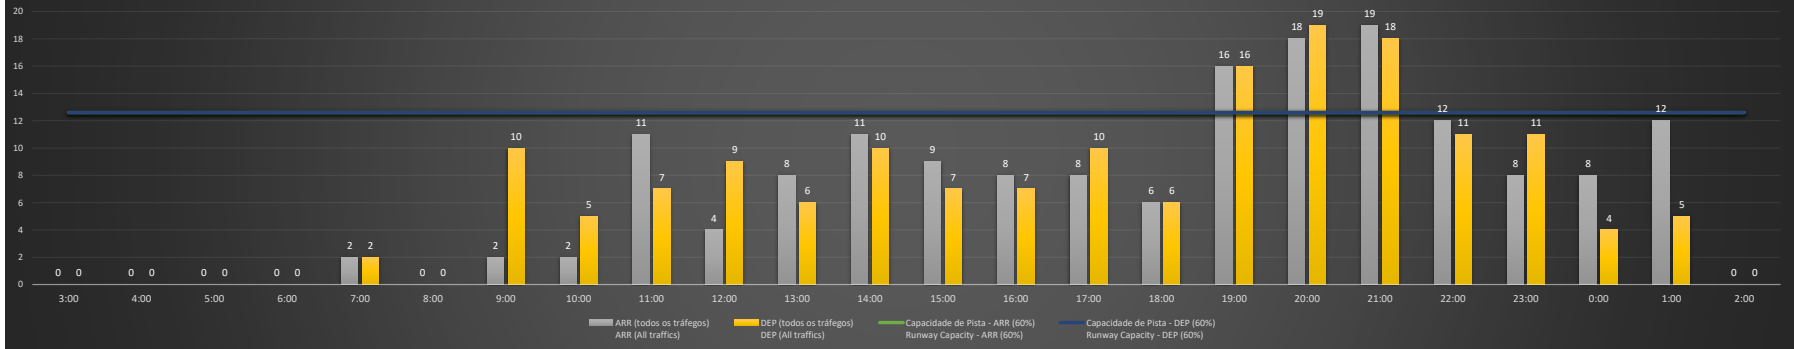

NR - Horário Não Recomendado para Inspeção em Voo
 Not Recommended Flight Inspection Schedule

D - Horário Recomendado para Inspeção em Voo (decolagem somente)
 Recommended Flight Inspection Schedule (departure only)

Previsão de Demanda Diária - Intervalo de 60min (R60) - Todos os Tipos de Tráfego - UTC
 Daily Demand Preview - 60min Interval (R60) - All Sorts of Traffic - UTC

S BSP/CGH - 18/11/2020

Previsão de Demanda Diária - Intervalo de 60min (R60) - Todos os Tipos de Tráfego - UTC
 Daily Demand Preview - 60min Interval (R60) - All Sorts of Traffic - UTC

S BSP/CGH - 19/11/2020

Previsão de Demanda Diária - Intervalo de 60min (R60) - Todos os Tipos de Tráfego - UTC
 Daily Demand Preview - 60min Interval (R60) - All Sorts of Traffic - UTC

S BSP/CGH - 20/11/2020

Previsão de Demanda Diária - Intervalo de 60min (R60) - Todos os Tipos de Tráfego - UTC
 Daily Demand Preview - 60min Interval (R60) - All Sorts of Traffic - UTC

SBSP/CGH - 21/11/2020

SBSP/CGH - 22/11/2020