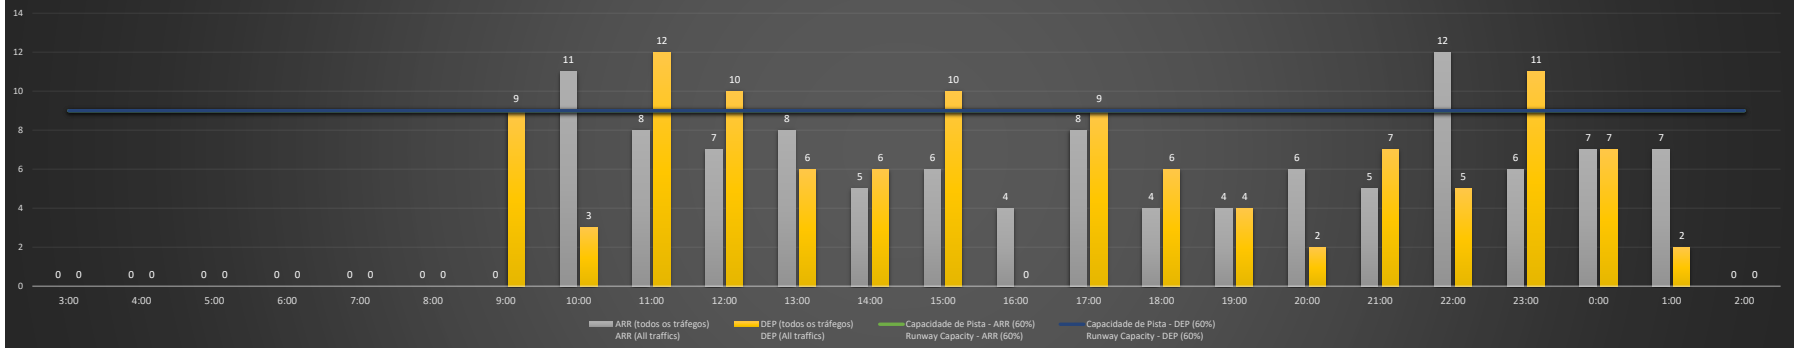

SBRJ/SDU - 20/11/2020

Previsão de Demanda Diária - Intervalo de 60min (R60) - Todos os Tipos de Tráfego - UTC
Daily Demand Preview - 60min Interval (R60) - All Sorts of Traffic - UTC