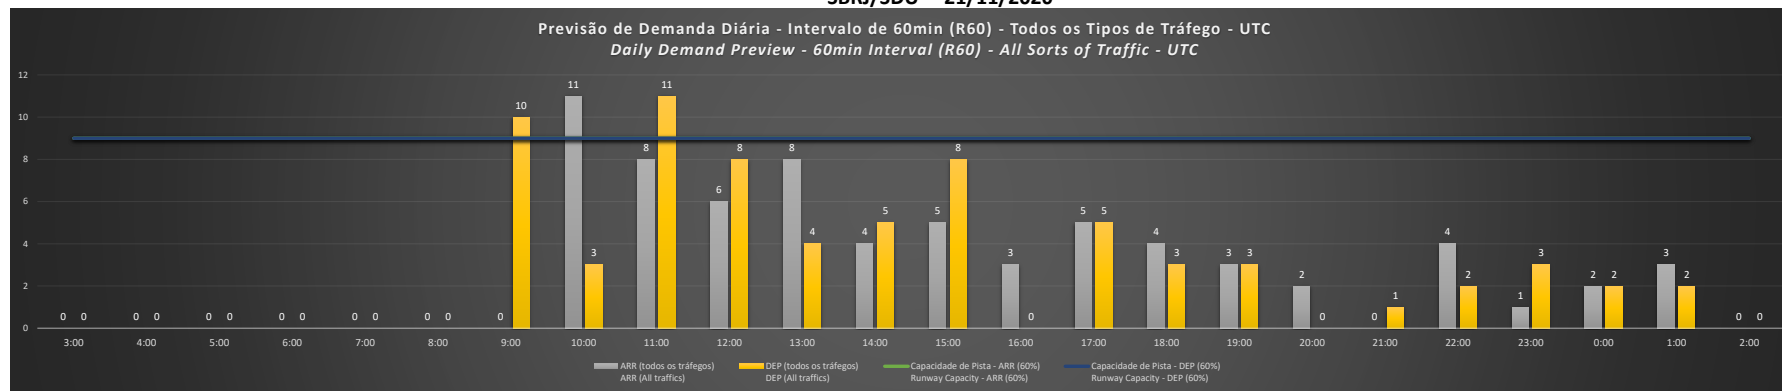

SBRJ/SDU - 19/11/2020

Previsão de Demanda Diária - Intervalo de 60min (R60) - Todos os Tipos de Tráfego - UTC
 Daily Demand Preview - 60min Interval (R60) - All Sorts of Traffic - UTC

SBRJ/SDU - 20/11/2020

Previsão de Demanda Diária - Intervalo de 60min (R60) - Todos os Tipos de Tráfego - UTC
 Daily Demand Preview - 60min Interval (R60) - All Sorts of Traffic - UTC

SBRJ/SDU - 21/11/2020

SBRJ/SDU - 22/11/2020