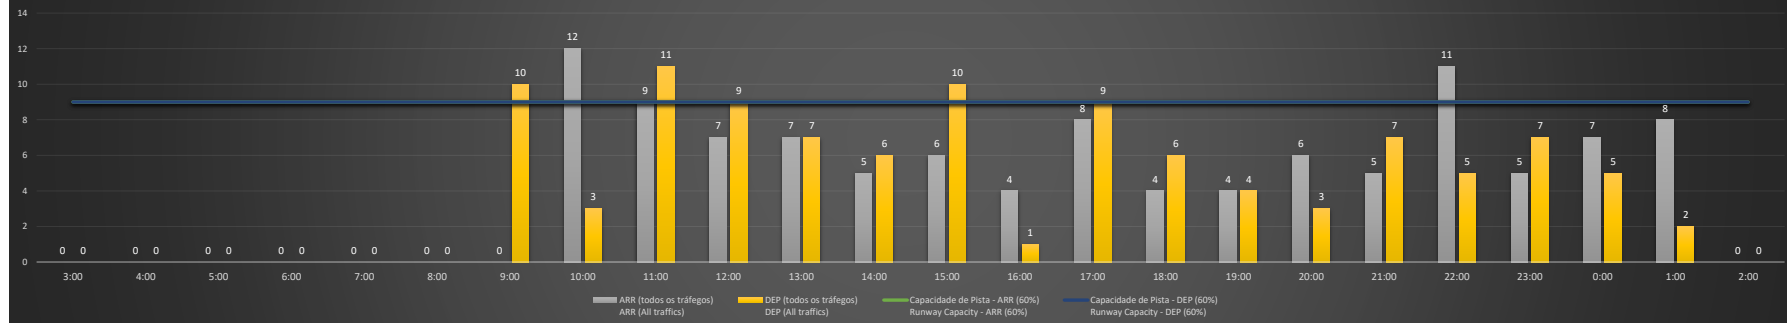

SBRJ/SDU - 17/11/2020

Previsão de Demanda Diária - Intervalo de 60min (R60) - Todos os Tipos de Tráfego - UTC
Daily Demand Preview - 60min Interval (R60) - All Sorts of Traffic - UTC