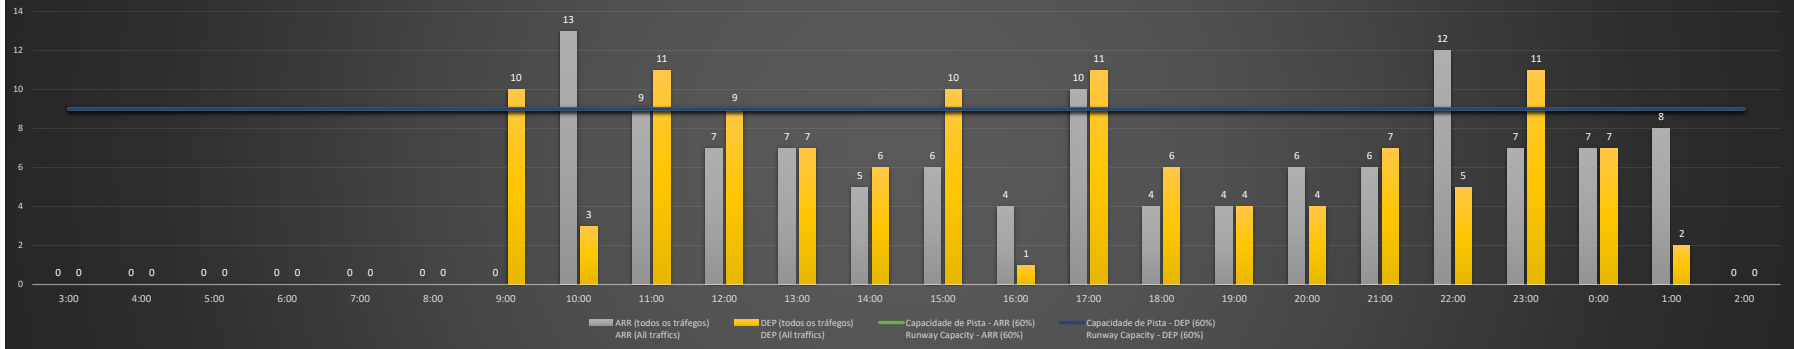

Previsão de Demanda Diária - Intervalo de 60min (R60) - Todos os Tipos de Tráfego - UTC
 Daily Demand Preview - 60min Interval (R60) - All Sorts of Traffic - UTC

SBRJ/SDU - 18/11/2020

Previsão de Demanda Diária - Intervalo de 60min (R60) - Todos os Tipos de Tráfego - UTC
 Daily Demand Preview - 60min Interval (R60) - All Sorts of Traffic - UTC

SBRJ/SDU - 19/11/2020

Previsão de Demanda Diária - Intervalo de 60min (R60) - Todos os Tipos de Tráfego - UTC
 Daily Demand Preview - 60min Interval (R60) - All Sorts of Traffic - UTC

SBRJ/SDU - 20/11/2020