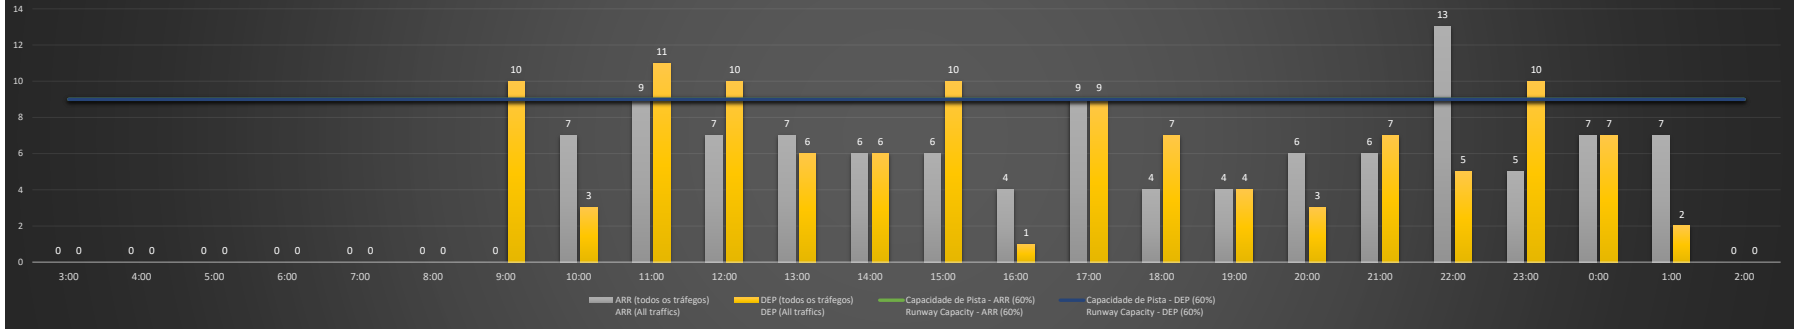

NR - Horário Não Recomendado para Inspeção em Voo
 Not Recommended Flight Inspection Schedule

D - Horário Recomendado para Inspeção em Voo (decolagem somente)
 Recommended Flight Inspection Schedule (departure only)

SBRJ/SDU - 16/11/2020

Previsão de Demanda Diária - Intervalo de 60min (R60) - Todos os Tipos de Tráfego - UTC
 Daily Demand Preview - 60min Interval (R60) - All Sorts of Traffic - UTC

SBRJ/SDU - 17/11/2020

Previsão de Demanda Diária - Intervalo de 60min (R60) - Todos os Tipos de Tráfego - UTC
 Daily Demand Preview - 60min Interval (R60) - All Sorts of Traffic - UTC

SBRJ/SDU - 18/11/2020

Previsão de Demanda Diária - Intervalo de 60min (R60) - Todos os Tipos de Tráfego - UTC
 Daily Demand Preview - 60min Interval (R60) - All Sorts of Traffic - UTC

SBRJ/SDU - 19/11/2020

Previsão de Demanda Diária - Intervalo de 60min (R60) - Todos os Tipos de Tráfego - UTC
 Daily Demand Preview - 60min Interval (R60) - All Sorts of Traffic - UTC

SBRJ/SDU - 20/11/2020