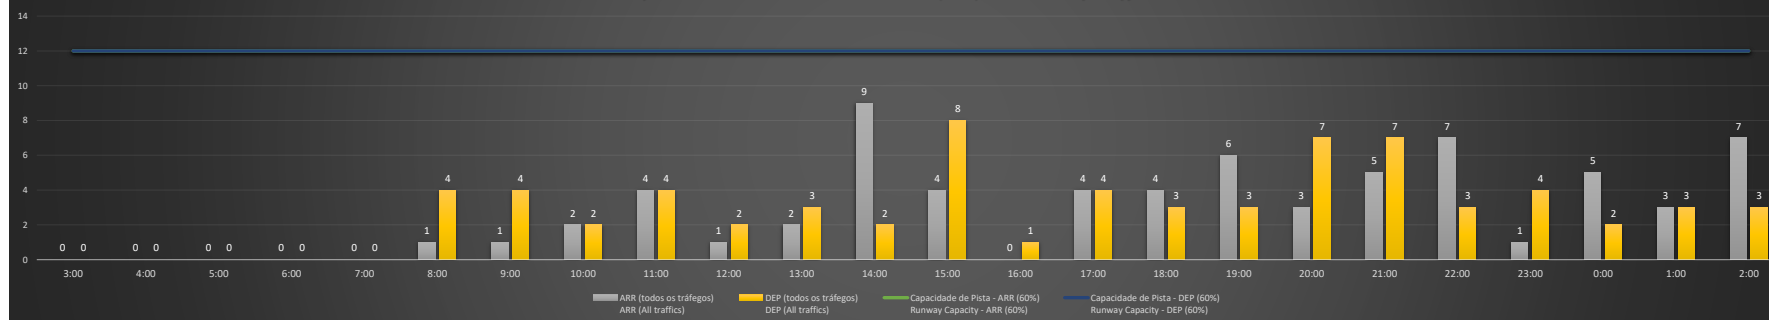

A/D - Horário Recomendado para Inspeção em Voo (aproximação e decolagem)
 Recommended Flight Inspection Schedule (approach and departure)

A - Horário Recomendado para Inspeção em Voo (aproximação somente)
 Recommended Flight Inspection Schedule (approach only)

NR - Horário Não Recomendado para Inspeção em Voo
 Not Recommended Flight Inspection Schedule

D - Horário Recomendado para Inspeção em Voo (decolagem somente)
 Recommended Flight Inspection Schedule (departure only)

SBPA/POA - 16/11/2020

Previsão de Demanda Diária - Intervalo de 60min (R60) - Todos os Tipos de Tráfego - UTC
 Daily Demand Preview - 60min Interval (R60) - All Sorts of Traffic - UTC

SBPA/POA - 17/11/2020

Previsão de Demanda Diária - Intervalo de 60min (R60) - Todos os Tipos de Tráfego - UTC
 Daily Demand Preview - 60min Interval (R60) - All Sorts of Traffic - UTC

SBPA/POA - 18/11/2020

Previsão de Demanda Diária - Intervalo de 60min (R60) - Todos os Tipos de Tráfego - UTC
 Daily Demand Preview - 60min Interval (R60) - All Sorts of Traffic - UTC