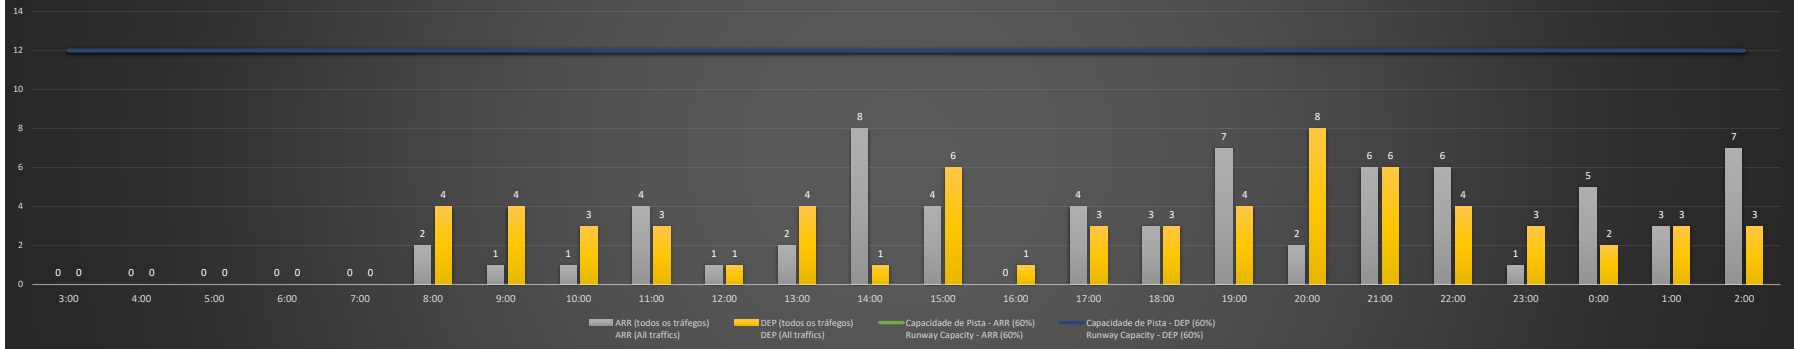

Previsão de Demanda Diária - Intervalo de 60min (R60) - Todos os Tipos de Tráfego - UTC
 Daily Demand Preview - 60min Interval (R60) - All Sorts of Traffic - UTC

SBPA/POA - 18/11/2020

Previsão de Demanda Diária - Intervalo de 60min (R60) - Todos os Tipos de Tráfego - UTC
 Daily Demand Preview - 60min Interval (R60) - All Sorts of Traffic - UTC

SBPA/POA - 19/11/2020

Previsão de Demanda Diária - Intervalo de 60min (R60) - Todos os Tipos de Tráfego - UTC
 Daily Demand Preview - 60min Interval (R60) - All Sorts of Traffic - UTC

SBPA/POA - 20/11/2020