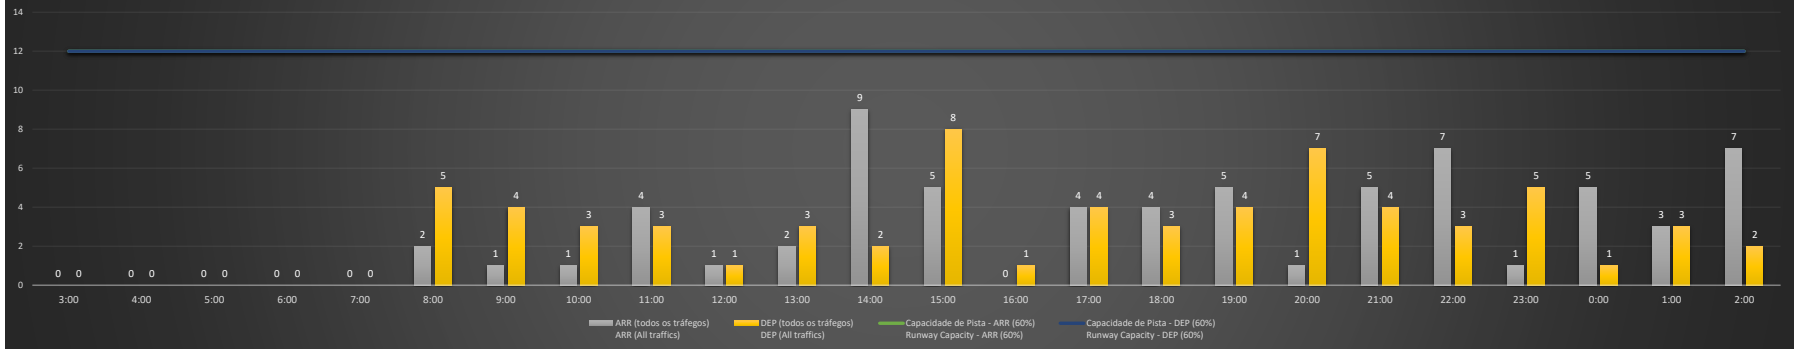

SBPA/POA - 20/11/2020

Previsão de Demanda Diária - Intervalo de 60min (R60) - Todos os Tipos de Tráfego - UTC
Daily Demand Preview - 60min Interval (R60) - All Sorts of Traffic - UTC