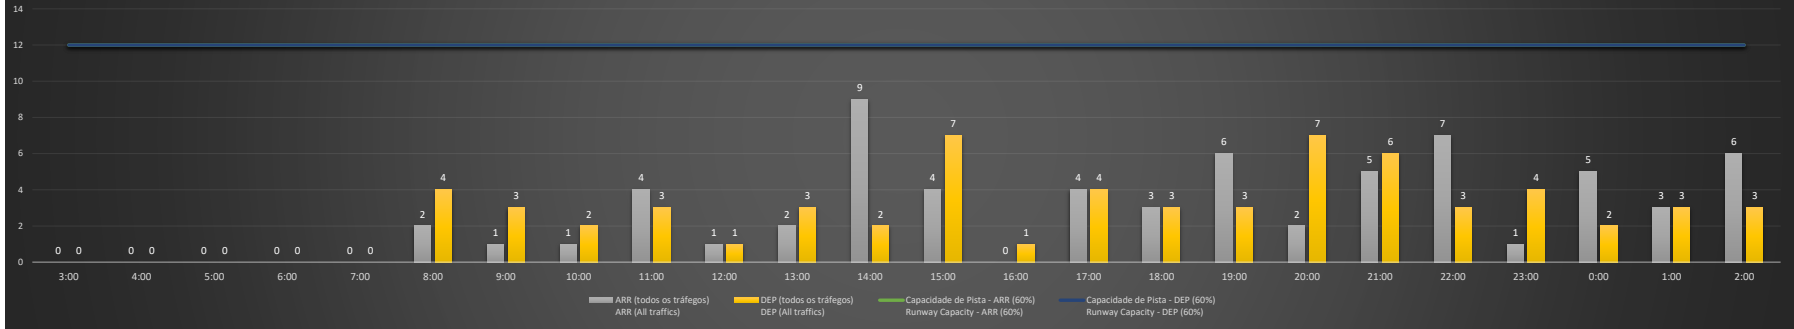

NR - Horário Não Recomendado para Inspeção em Voo
 Not Recommended Flight Inspection Schedule

D - Horário Recomendado para Inspeção em Voo (decolagem somente)
 Recommended Flight Inspection Schedule (departure only)

SBPA/POA - 16/11/2020

Previsão de Demanda Diária - Intervalo de 60min (R60) - Todos os Tipos de Tráfego - UTC
 Daily Demand Preview - 60min Interval (R60) - All Sorts of Traffic - UTC

SBPA/POA - 17/11/2020

Previsão de Demanda Diária - Intervalo de 60min (R60) - Todos os Tipos de Tráfego - UTC
 Daily Demand Preview - 60min Interval (R60) - All Sorts of Traffic - UTC

SBPA/POA - 18/11/2020

Previsão de Demanda Diária - Intervalo de 60min (R60) - Todos os Tipos de Tráfego - UTC
 Daily Demand Preview - 60min Interval (R60) - All Sorts of Traffic - UTC

SBPA/POA - 19/11/2020

Previsão de Demanda Diária - Intervalo de 60min (R60) - Todos os Tipos de Tráfego - UTC
 Daily Demand Preview - 60min Interval (R60) - All Sorts of Traffic - UTC

SBPA/POA - 20/11/2020