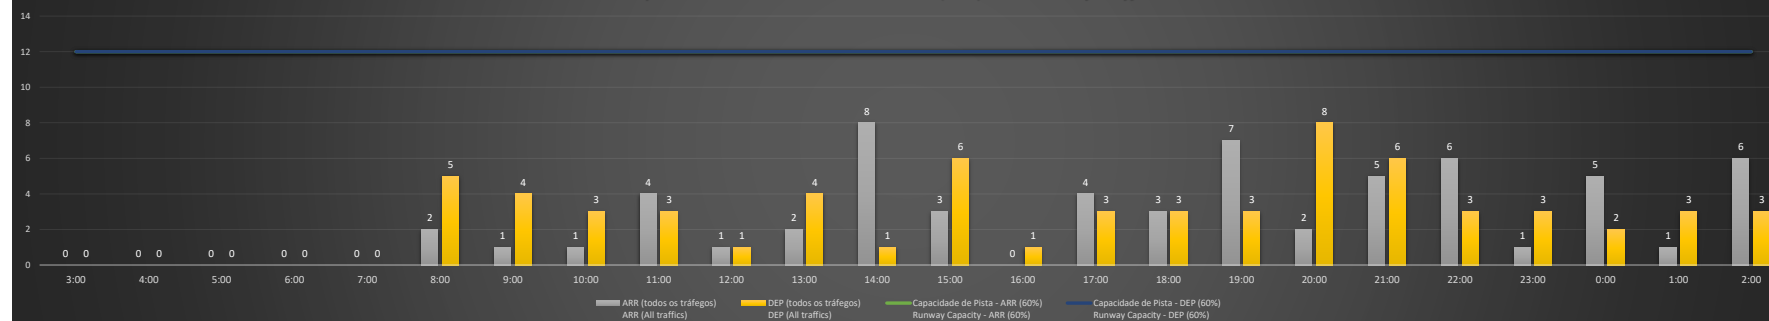

A/D - Horário Recomendado para Inspeção em Voo (aproximação e decolagem)
 Recommended Flight Inspection Schedule (approach and departure)

A - Horário Recomendado para Inspeção em Voo (aproximação somente)
 Recommended Flight Inspection Schedule (approach only)

NR - Horário Não Recomendado para Inspeção em Voo
 Not Recommended Flight Inspection Schedule

D - Horário Recomendado para Inspeção em Voo (decolagem somente)
 Recommended Flight Inspection Schedule (departure only)

SBPA/POA - 16/11/2020

Previsão de Demanda Diária - Intervalo de 60min (R60) - Todos os Tipos de Tráfego - UTC
 Daily Demand Preview - 60min Interval (R60) - All Sorts of Traffic - UTC

SBPA/POA - 17/11/2020

Previsão de Demanda Diária - Intervalo de 60min (R60) - Todos os Tipos de Tráfego - UTC
 Daily Demand Preview - 60min Interval (R60) - All Sorts of Traffic - UTC

SBPA/POA - 18/11/2020

Previsão de Demanda Diária - Intervalo de 60min (R60) - Todos os Tipos de Tráfego - UTC
 Daily Demand Preview - 60min Interval (R60) - All Sorts of Traffic - UTC