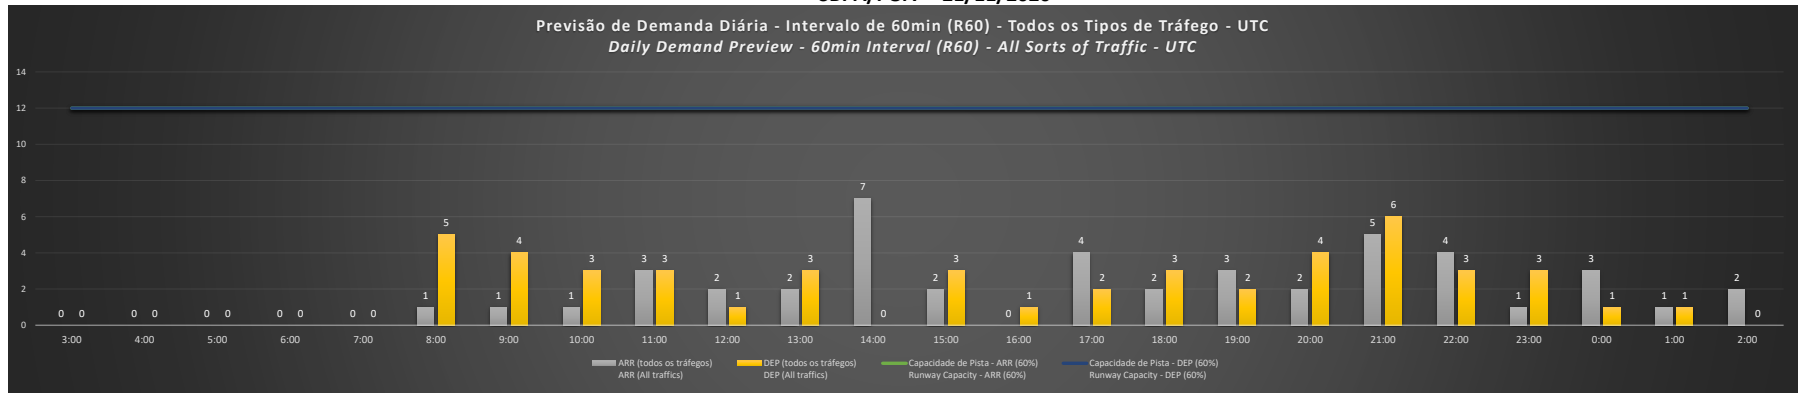

SBPA/POA - 19/11/2020

Previsão de Demanda Diária - Intervalo de 60min (R60) - Todos os Tipos de Tráfego - UTC
 Daily Demand Preview - 60min Interval (R60) - All Sorts of Traffic - UTC

SBPA/POA - 20/11/2020

Previsão de Demanda Diária - Intervalo de 60min (R60) - Todos os Tipos de Tráfego - UTC
 Daily Demand Preview - 60min Interval (R60) - All Sorts of Traffic - UTC

SBPA/POA - 21/11/2020

SBPA/POA - 22/11/2020