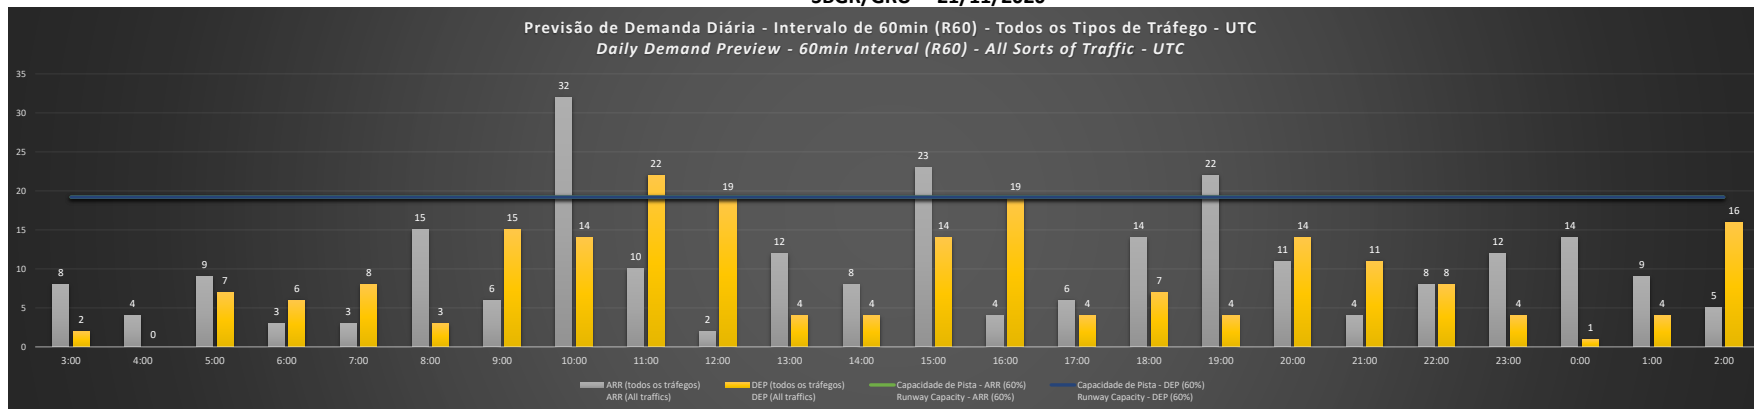

SBGR/GRU - 21/11/2020