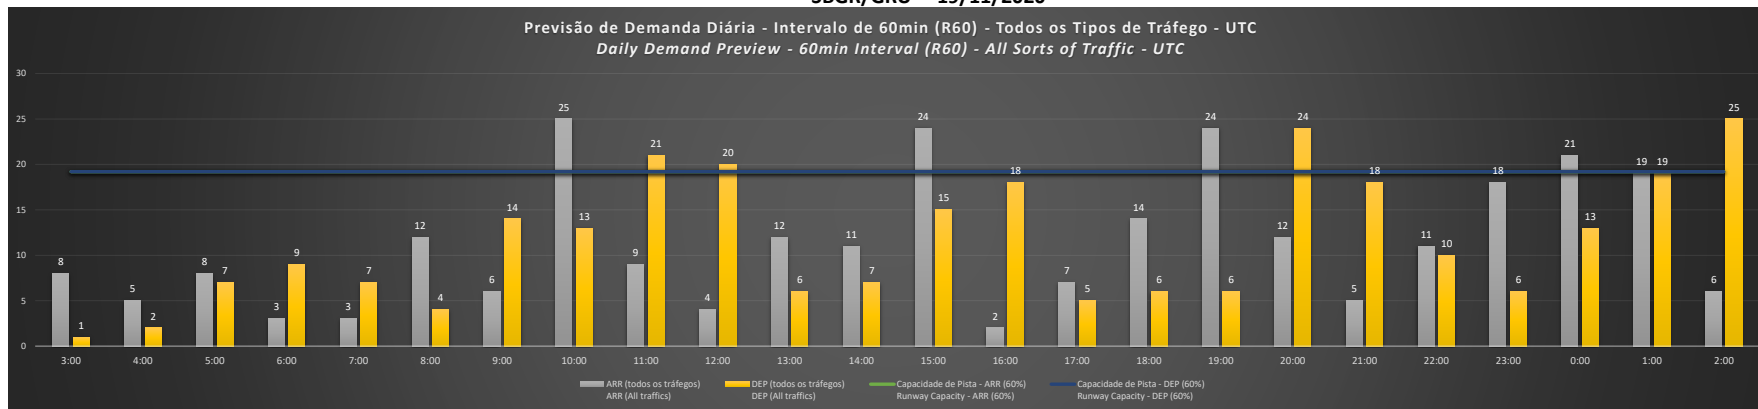

Visão Geral Semanal - Horários Recomendados para Inspeção em Voo

Weekly Overview - Recommended Flight Inspection Schedule

	3:00	4:00	5:00	6:00	7:00	8:00	9:00	10:00	11:00	12:00	13:00	14:00	15:00	16:00	17:00	18:00	19:00	20:00	21:00	22:00	23:00	0:00	1:00	2:00
16/11/2020	A/D	A/D	A/D	A/D	A/D	A/D	A/D	D	A	A/D	A/D	A/D	D	A	A/D	A/D	D	A	A/D	A/D	D	D	A	A
17/11/2020	A/D	A/D	A/D	A/D	A/D	A/D	A/D	D	A	A	A/D	A/D	D	A/D	A/D	A/D	D	A	A/D	A/D	A/D	D	A/D	A
18/11/2020	A/D	A/D	A/D	A/D	A/D	A/D	A/D	D	A	A/D	A/D	A/D	D	A	A/D	A/D	D	A	A/D	A/D	D	D	A/D	A
19/11/2020	A/D	A/D	A/D	A/D	A/D	A/D	A/D	D	A	A	A/D	A/D	D	A/D	A/D	A/D	D	A	A/D	A/D	A/D	D	A/D	A
20/11/2020	A/D	A/D	A/D	A/D	A/D	A/D	A/D	D	A	A	A/D	A/D	D	A	A/D	A/D	D	A	A/D	A/D	D	D	A/D	A
21/11/2020	A/D	A/D	A/D	A/D	A/D	A/D	A/D	D	A	A/D	A/D	A/D	D	A/D	A/D	A/D	D	A/D	A/D	A/D	A/D	A/D	A/D	A/D
22/11/2020	A/D	A/D	A/D	A/D	A/D	A/D	A/D	A/D	A/D	A/D	A/D	A/D	A/D	A	A/D	A/D	D	A	A/D	A/D	D	D	A	A

NR - Horário Não Recomendado para Inspeção em Voo
Not Recommended Flight Inspection Schedule

D - Horário Recomendado para Inspeção em Voo (decolagem somente)
Recommended Flight Inspection Schedule (departure only)

Previsão de Demanda Diária - Intervalo de 60min (R60) - Todos os Tipos de Tráfego - UTC
Daily Demand Preview - 60min Interval (R60) - All Sorts of Traffic - UTC

SBGR/GRU - 18/11/2020

SBGR/GRU - 19/11/2020

SBGR/GRU - 20/11/2020

SBGR/GRU - 21/11/2020

SBGR/GRU - 22/11/2020