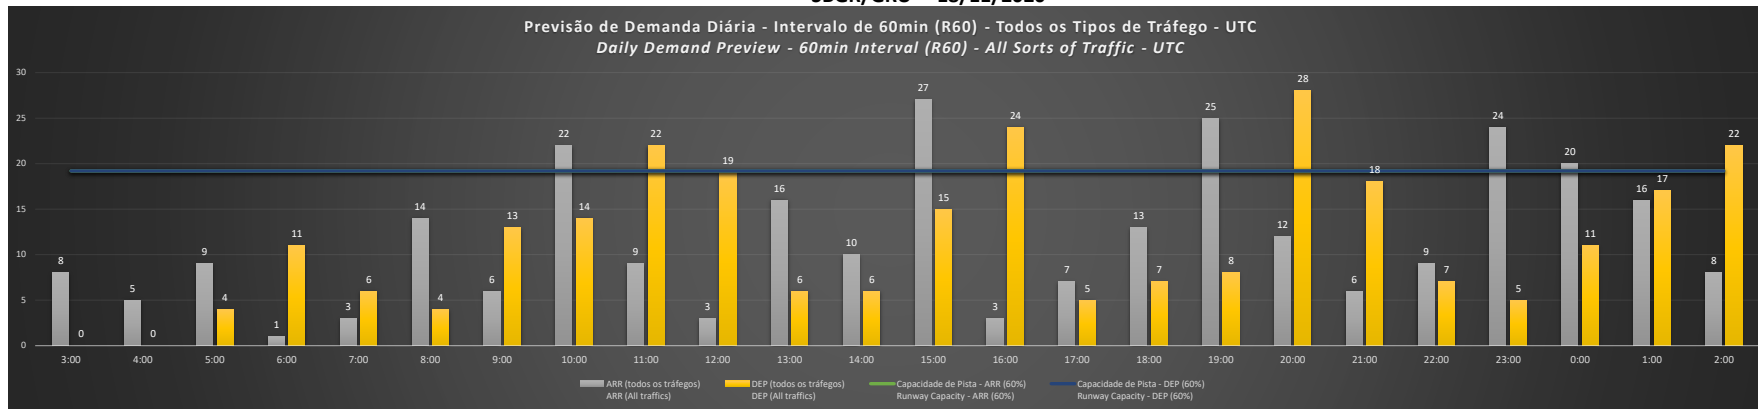

Visão Geral Semanal - Horários Recomendados para Inspeção em Voo

Weekly Overview - Recommended Flight Inspection Schedule

	3:00	4:00	5:00	6:00	7:00	8:00	9:00	10:00	11:00	12:00	13:00	14:00	15:00	16:00	17:00	18:00	19:00	20:00	21:00	22:00	23:00	0:00	1:00	2:00
16/11/2020	A/D	A/D	A/D	A/D	A/D	A/D	A/D	D	A	A/D	A/D	A/D	D	A	A/D	A/D	D	A	A/D	A/D	D	D	A	A
17/11/2020	A/D	A/D	A/D	A/D	A/D	A/D	A/D	D	A	A	A/D	A/D	D	A/D	A/D	A/D	D	A	A/D	A/D	A/D	D	A/D	A
18/11/2020	A/D	A/D	A/D	A/D	A/D	A/D	A/D	D	A	A/D	A/D	A/D	D	A	A/D	A/D	D	A	A/D	A/D	D	D	A/D	A
19/11/2020	A/D	A/D	A/D	A/D	A/D	A/D	A/D	D	A	A	A/D	A/D	D	A/D	A/D	A/D	D	A	A/D	A/D	A/D	D	A/D	A
20/11/2020	A/D	A/D	A/D	A/D	A/D	A/D	A/D	D	A	A	A/D	A/D	D	A	A/D	A/D	D	A	A/D	A/D	D	D	A/D	A
21/11/2020	A/D	A/D	A/D	A/D	A/D	A/D	A/D	D	A	A/D	A/D	A/D	D	A/D	A/D	A/D	D	A/D	A/D	A/D	A/D	A/D	A/D	A/D
22/11/2020	A/D	A/D	A/D	A/D	A/D	A/D	A/D	A/D	A/D	A/D	A/D	A/D	A/D	A	A/D	A/D	D	A	A/D	A/D	D	D	A	A

NR - Horário Não Recomendado para Inspeção em Voo
Not Recommended Flight Inspection Schedule

D - Horário Recomendado para Inspeção em Voo (decolagem somente)
Recommended Flight Inspection Schedule (departure only)

SBGR/GRU - 16/11/2020

Previsão de Demanda Diária - Intervalo de 60min (R60) - Todos os Tipos de Tráfego - UTC
Daily Demand Preview - 60min Interval (R60) - All Sorts of Traffic - UTC

SBGR/GRU - 17/11/2020

Previsão de Demanda Diária - Intervalo de 60min (R60) - Todos os Tipos de Tráfego - UTC
Daily Demand Preview - 60min Interval (R60) - All Sorts of Traffic - UTC

SBGR/GRU - 18/11/2020

SBGR/GRU - 19/11/2020