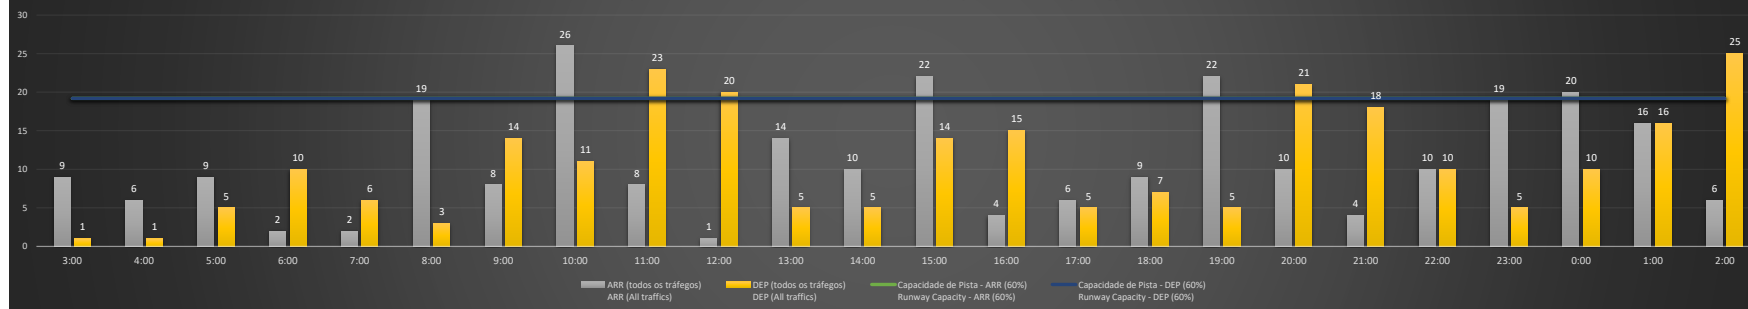

Visão Geral Semanal - Horários Recomendados para Inspeção em Voo

Weekly Overview - Recommended Flight Inspection Schedule

	3:00	4:00	5:00	6:00	7:00	8:00	9:00	10:00	11:00	12:00	13:00	14:00	15:00	16:00	17:00	18:00	19:00	20:00	21:00	22:00	23:00	0:00	1:00	2:00
16/11/2020	A/D	A/D	A/D	A/D	A/D	A/D	A/D	D	A	A/D	A/D	A/D	D	A	A/D	A/D	D	A	A/D	A/D	D	D	A	A
17/11/2020	A/D	A/D	A/D	A/D	A/D	A/D	A/D	D	A	A	A/D	A/D	D	A/D	A/D	A/D	D	A	A/D	A/D	A/D	D	A/D	A
18/11/2020	A/D	A/D	A/D	A/D	A/D	A/D	A/D	D	A	A/D	A/D	A/D	D	A	A/D	A/D	D	A	A/D	A/D	D	D	A/D	A
19/11/2020	A/D	A/D	A/D	A/D	A/D	A/D	A/D	D	A	A	A/D	A/D	D	A/D	A/D	A/D	D	A	A/D	A/D	A/D	D	A/D	A
20/11/2020	A/D	A/D	A/D	A/D	A/D	A/D	A/D	D	A	A	A/D	A/D	D	A	A/D	A/D	D	A	A/D	A/D	D	D	A/D	A
21/11/2020	A/D	A/D	A/D	A/D	A/D	A/D	A/D	D	A	A/D	A/D	A/D	D	A/D	A/D	A/D	D	A/D	A/D	A/D	A/D	A/D	A/D	A/D
22/11/2020	A/D	A/D	A/D	A/D	A/D	A/D	A/D	A/D	A/D	A/D	A/D	A/D	A/D	A	A/D	A/D	D	A	A/D	A/D	D	D	A	A

NR - Horário Não Recomendado para Inspeção em Voo
Not Recommended Flight Inspection Schedule

D - Horário Recomendado para Inspeção em Voo (decolagem somente)
Recommended Flight Inspection Schedule (departure only)

SBGR/GRU - 16/11/2020

Previsão de Demanda Diária - Intervalo de 60min (R60) - Todos os Tipos de Tráfego - UTC
Daily Demand Preview - 60min Interval (R60) - All Sorts of Traffic - UTC

SBGR/GRU - 17/11/2020

Previsão de Demanda Diária - Intervalo de 60min (R60) - Todos os Tipos de Tráfego - UTC
Daily Demand Preview - 60min Interval (R60) - All Sorts of Traffic - UTC

SBGR/GRU - 18/11/2020

SBGR/GRU - 19/11/2020