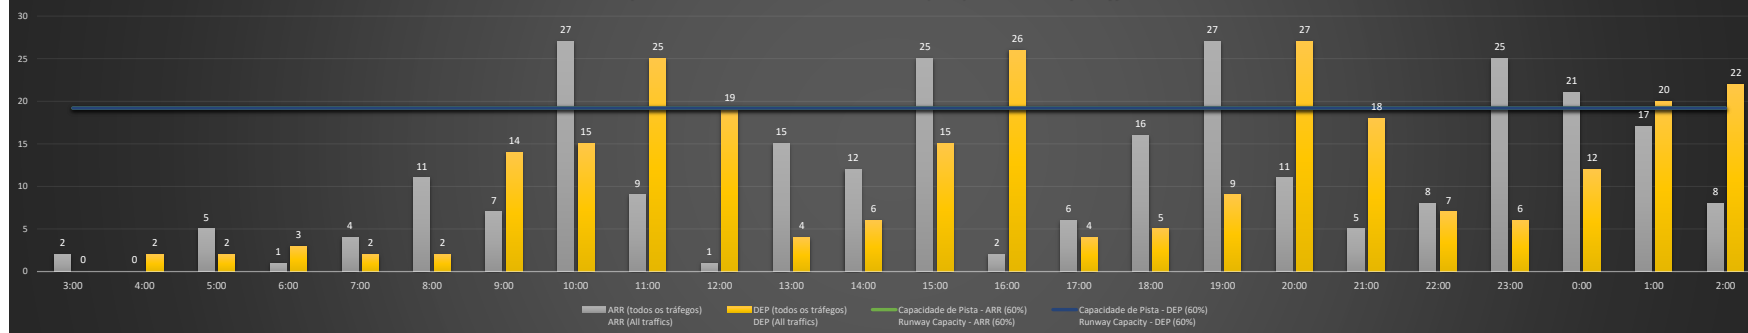

A/D - Horário Recomendado para Inspeção em Voo (aproximação e decolagem)
Recommended Flight Inspection Schedule (approach and departure)

A - Horário Recomendado para Inspeção em Voo (aproximação somente)
Recommended Flight Inspection Schedule (approach only)

NR - Horário Não Recomendado para Inspeção em Voo
Not Recommended Flight Inspection Schedule

D - Horário Recomendado para Inspeção em Voo (decolagem somente)
Recommended Flight Inspection Schedule (departure only)

SBGR/GRU - 16/11/2020

Previsão de Demanda Diária - Intervalo de 60min (R60) - Todos os Tipos de Tráfego - UTC
Daily Demand Preview - 60min Interval (R60) - All Sorts of Traffic - UTC

SBGR/GRU - 17/11/2020

Previsão de Demanda Diária - Intervalo de 60min (R60) - Todos os Tipos de Tráfego - UTC
Daily Demand Preview - 60min Interval (R60) - All Sorts of Traffic - UTC

SBGR/GRU - 18/11/2020

SBGR/GRU - 19/11/2020