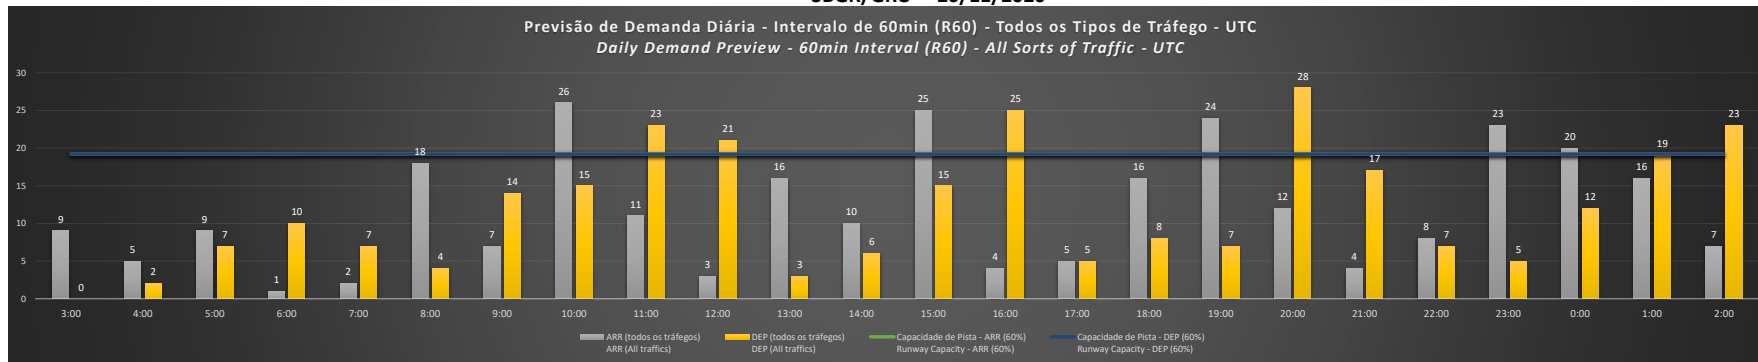

Visão Geral Semanal - Horários Recomendados para Inspeção em Voo

Weekly Overview - Recommended Flight Inspection Schedule

	3:00	4:00	5:00	6:00	7:00	8:00	9:00	10:00	11:00	12:00	13:00	14:00	15:00	16:00	17:00	18:00	19:00	20:00	21:00	22:00	23:00	0:00	1:00	2:00
16/11/2020	A/D	A/D	A/D	A/D	A/D	A/D	A/D	D	A	A/D	A/D	A/D	D	A	A/D	A/D	D	A	A/D	A/D	D	D	A	A
17/11/2020	A/D	A/D	A/D	A/D	A/D	A/D	A/D	D	A	A	A/D	A/D	D	A/D	A/D	A/D	D	A	A/D	A/D	A/D	D	A/D	A
18/11/2020	A/D	A/D	A/D	A/D	A/D	A/D	A/D	D	A	A/D	A/D	A/D	D	A	A/D	A/D	D	A	A/D	A/D	D	D	A/D	A
19/11/2020	A/D	A/D	A/D	A/D	A/D	A/D	A/D	D	A	A	A/D	A/D	D	A/D	A/D	A/D	D	A	A/D	A/D	A/D	D	A/D	A
20/11/2020	A/D	A/D	A/D	A/D	A/D	A/D	A/D	D	A	A	A/D	A/D	D	A	A/D	A/D	D	A	A/D	A/D	D	D	A/D	A
21/11/2020	A/D	A/D	A/D	A/D	A/D	A/D	A/D	D	A	A/D	A/D	A/D	D	A/D	A/D	A/D	D	A/D	A/D	A/D	A/D	A/D	A/D	A/D
22/11/2020	A/D	A/D	A/D	A/D	A/D	A/D	A/D	A/D	A/D	A/D	A/D	A/D	A/D	A	A/D	A/D	D	A	A/D	A/D	D	D	A	A

NR - Horário Não Recomendado para Inspeção em Voo
Not Recommended Flight Inspection Schedule

D - Horário Recomendado para Inspeção em Voo (decolagem somente)
Recommended Flight Inspection Schedule (departure only)

Previsão de Demanda Diária - Intervalo de 60min (R60) - Todos os Tipos de Tráfego - UTC
Daily Demand Preview - 60min Interval (R60) - All Sorts of Traffic - UTC

SBGR/GRU - 18/11/2020

SBGR/GRU - 19/11/2020

SBGR/GRU - 20/11/2020

SBGR/GRU - 21/11/2020

SBGR/GRU - 22/11/2020