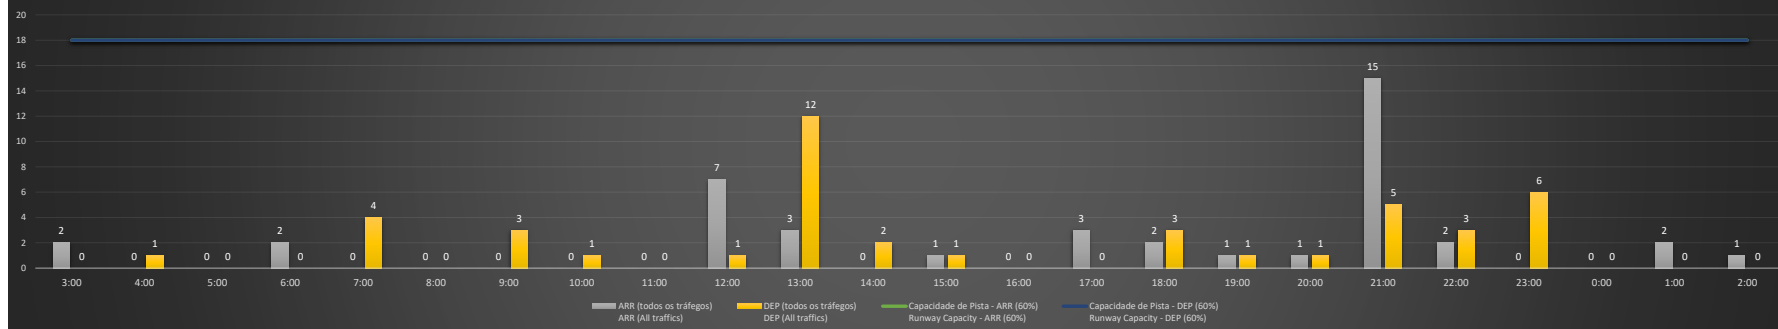

NR - Horário Não Recomendado para Inspeção em Voo
 Not Recommended Flight Inspection Schedule

D - Horário Recomendado para Inspeção em Voo (decolagem somente)
 Recommended Flight Inspection Schedule (departure only)

SBGL/GIG - 16/11/2020

Previsão de Demanda Diária - Intervalo de 60min (R60) - Todos os Tipos de Tráfego - UTC
 Daily Demand Preview - 60min Interval (R60) - All Sorts of Traffic - UTC

SBGL/GIG - 17/11/2020

Previsão de Demanda Diária - Intervalo de 60min (R60) - Todos os Tipos de Tráfego - UTC
 Daily Demand Preview - 60min Interval (R60) - All Sorts of Traffic - UTC

SBGL/GIG - 18/11/2020

Previsão de Demanda Diária - Intervalo de 60min (R60) - Todos os Tipos de Tráfego - UTC
 Daily Demand Preview - 60min Interval (R60) - All Sorts of Traffic - UTC