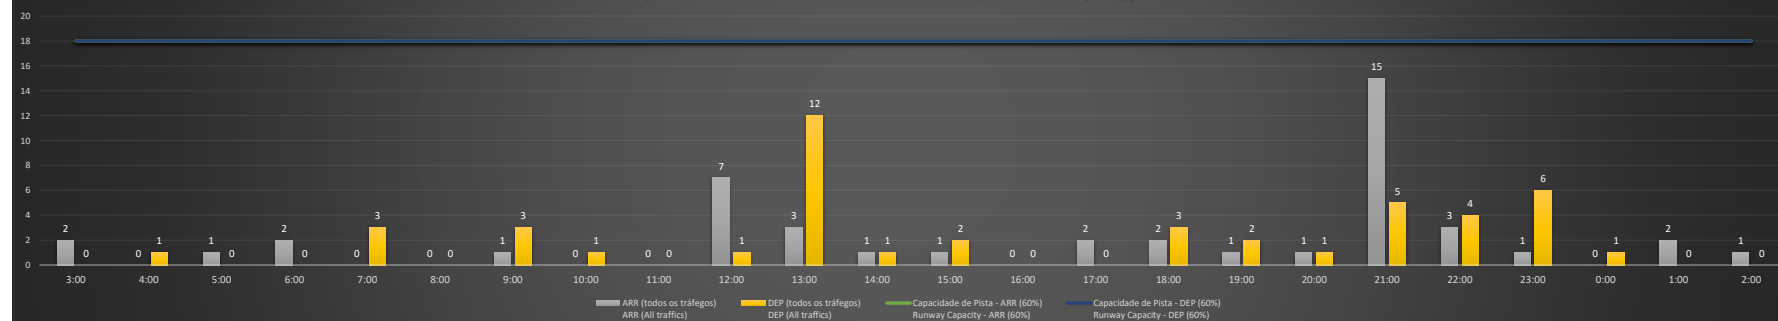

A/D - Horário Recomendado para Inspeção em Voo (aproximação e decolagem)
 Recommended Flight Inspection Schedule (approach and departure)

A - Horário Recomendado para Inspeção em Voo (aproximação somente)
 Recommended Flight Inspection Schedule (approach only)

NR - Horário Não Recomendado para Inspeção em Voo
 Not Recommended Flight Inspection Schedule

D - Horário Recomendado para Inspeção em Voo (decolagem somente)
 Recommended Flight Inspection Schedule (departure only)

SBGL/GIG - 16/11/2020

Previsão de Demanda Diária - Intervalo de 60min (R60) - Todos os Tipos de Tráfego - UTC
 Daily Demand Preview - 60min Interval (R60) - All Sorts of Traffic - UTC

SBGL/GIG - 17/11/2020

Previsão de Demanda Diária - Intervalo de 60min (R60) - Todos os Tipos de Tráfego - UTC
 Daily Demand Preview - 60min Interval (R60) - All Sorts of Traffic - UTC

SBGL/GIG - 18/11/2020

Previsão de Demanda Diária - Intervalo de 60min (R60) - Todos os Tipos de Tráfego - UTC
 Daily Demand Preview - 60min Interval (R60) - All Sorts of Traffic - UTC