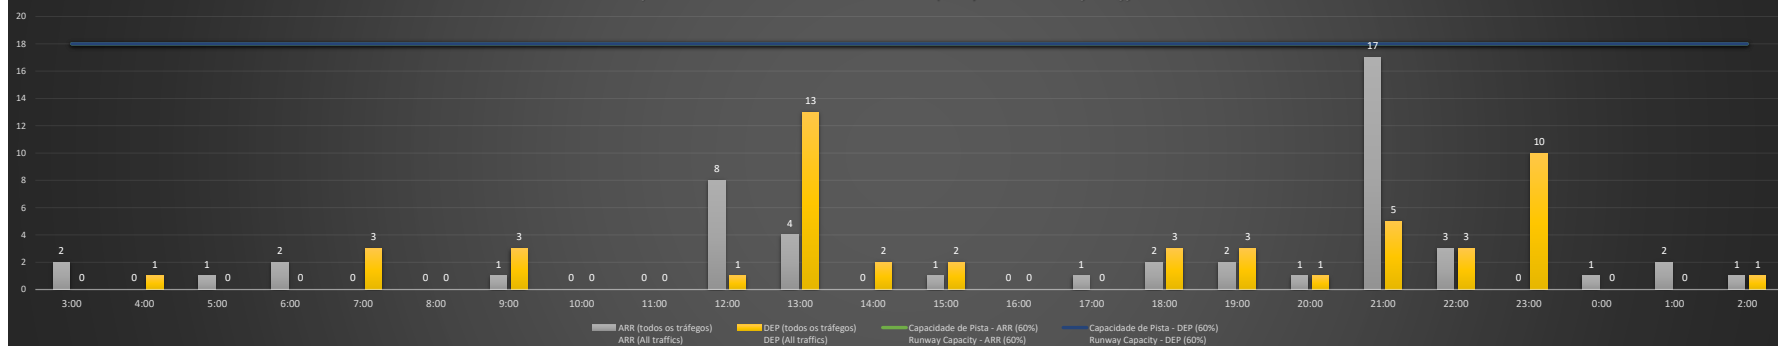

Previsão de Demanda Diária - Intervalo de 60min (R60) - Todos os Tipos de Tráfego - UTC
 Daily Demand Preview - 60min Interval (R60) - All Sorts of Traffic - UTC

SBGL/GIG - 18/11/2020

Previsão de Demanda Diária - Intervalo de 60min (R60) - Todos os Tipos de Tráfego - UTC
 Daily Demand Preview - 60min Interval (R60) - All Sorts of Traffic - UTC

SBGL/GIG - 19/11/2020

Previsão de Demanda Diária - Intervalo de 60min (R60) - Todos os Tipos de Tráfego - UTC
 Daily Demand Preview - 60min Interval (R60) - All Sorts of Traffic - UTC

SBGL/GIG - 20/11/2020