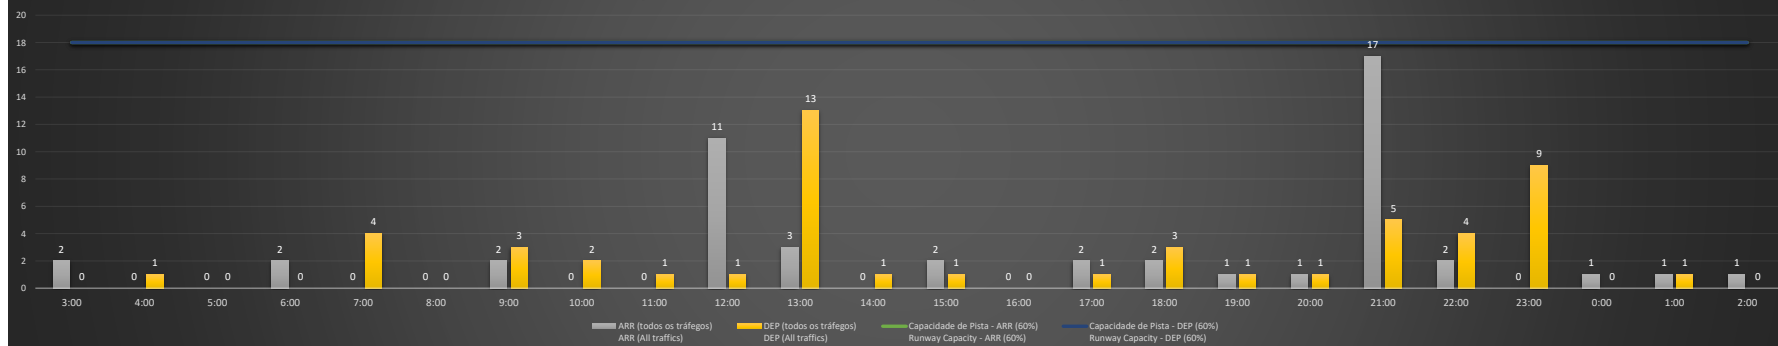

SBGL/GIG - 20/11/2020

Previsão de Demanda Diária - Intervalo de 60min (R60) - Todos os Tipos de Tráfego - UTC
Daily Demand Preview - 60min Interval (R60) - All Sorts of Traffic - UTC