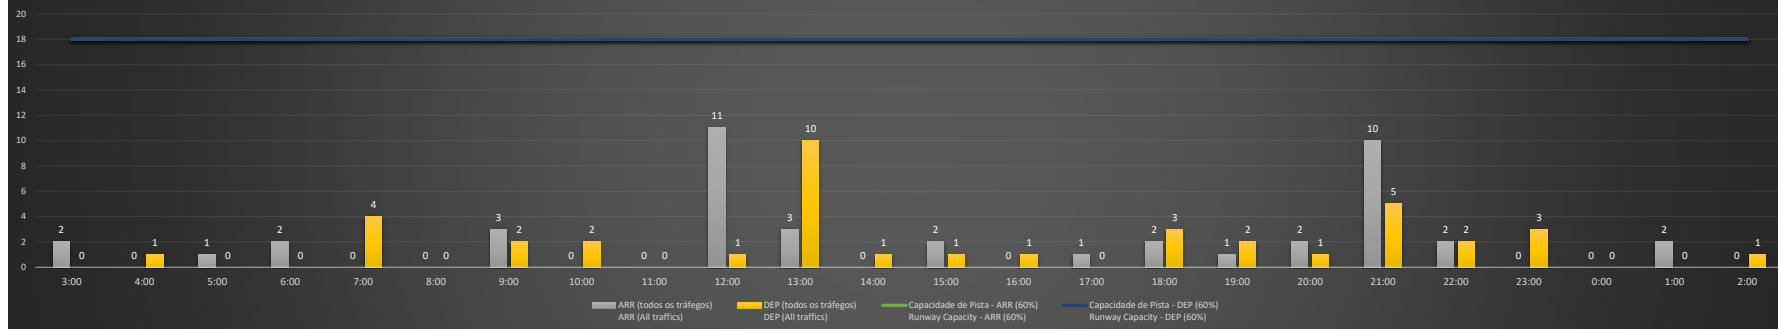

SBGL/GIG - 19/11/2020

Previsão de Demanda Diária - Intervalo de 60min (R60) - Todos os Tipos de Tráfego - UTC
 Daily Demand Preview - 60min Interval (R60) - All Sorts of Traffic - UTC

SBGL/GIG - 20/11/2020

Previsão de Demanda Diária - Intervalo de 60min (R60) - Todos os Tipos de Tráfego - UTC
 Daily Demand Preview - 60min Interval (R60) - All Sorts of Traffic - UTC

SBGL/GIG - 21/11/2020

Previsão de Demanda Diária - Intervalo de 60min (R60) - Todos os Tipos de Tráfego - UTC
 Daily Demand Preview - 60min Interval (R60) - All Sorts of Traffic - UTC