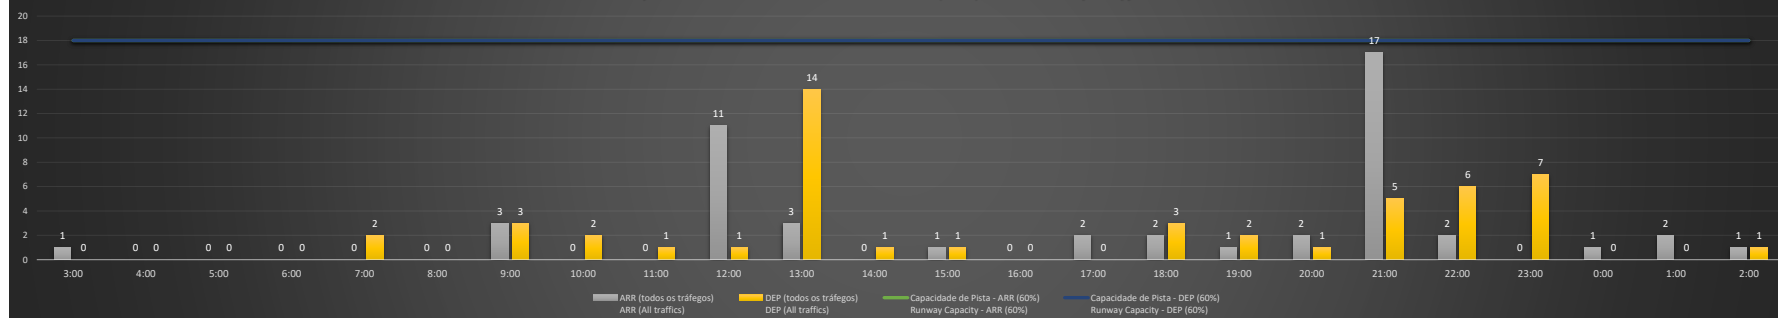

A/D - Horário Recomendado para Inspeção em Voo (aproximação e decolagem)
Recommended Flight Inspection Schedule (approach and departure)

A - Horário Recomendado para Inspeção em Voo (aproximação somente)
Recommended Flight Inspection Schedule (approach only)

NR - Horário Não Recomendado para Inspeção em Voo
Not Recommended Flight Inspection Schedule

D - Horário Recomendado para Inspeção em Voo (decolagem somente)
Recommended Flight Inspection Schedule (departure only)

SBGL/GIG - 16/11/2020

Previsão de Demanda Diária - Intervalo de 60min (R60) - Todos os Tipos de Tráfego - UTC
Daily Demand Preview - 60min Interval (R60) - All Sorts of Traffic - UTC