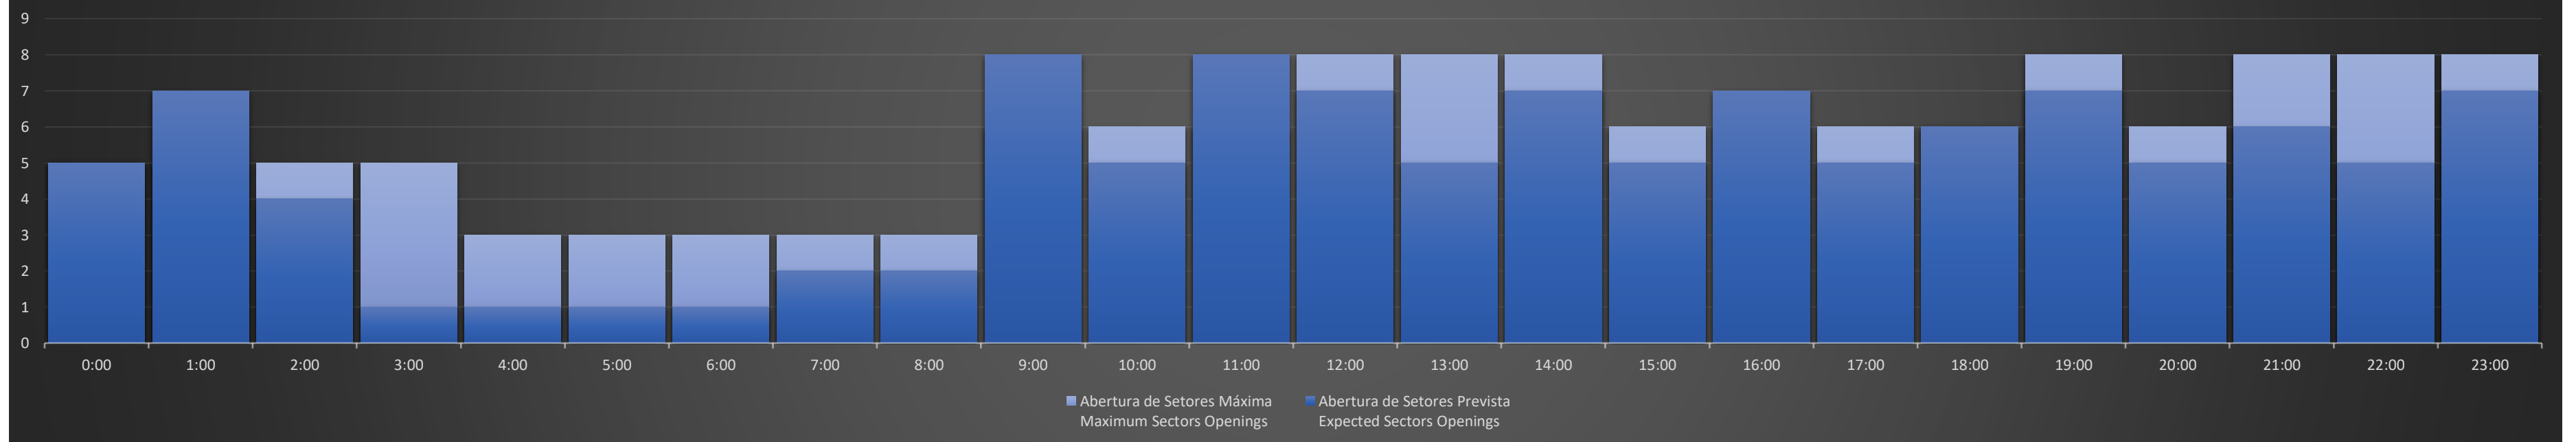

Previsão Diária de Abertura de Setores
Daily Forecast for Sectors Openings

APP-SP - 18/11/2020

Previsão Diária de Abertura de Setores
Daily Forecast for Sectors Openings

APP-SP - 19/11/2020

Previsão Diária de Abertura de Setores
Daily Forecast for Sectors Openings