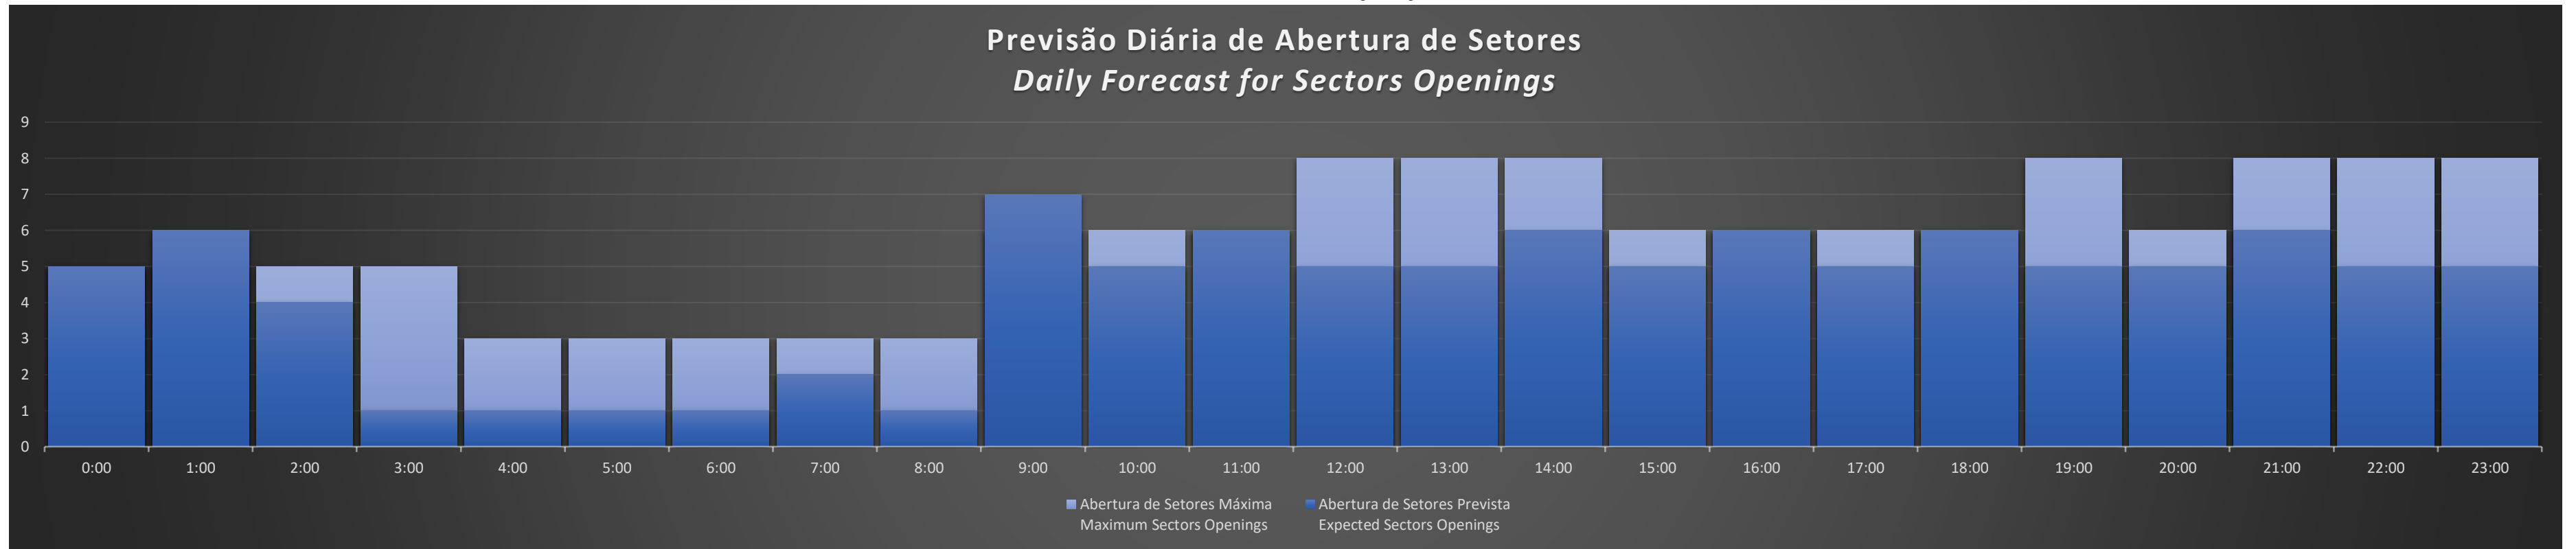

APP-SP - 15/11/2020

Previsão Diária de Abertura de Setores
Daily Forecast for Sectors Openings

APP-SP - 16/11/2020

Previsão Diária de Abertura de Setores
Daily Forecast for Sectors Openings

APP-SP - 17/11/2020

Previsão Diária de Abertura de Setores
Daily Forecast for Sectors Openings

APP-SP - 18/11/2020

Previsão Diária de Abertura de Setores
Daily Forecast for Sectors Openings

APP-SP - 19/11/2020

Previsão Diária de Abertura de Setores
Daily Forecast for Sectors Openings

APP-SP - 20/11/2020

Previsão Diária de Abertura de Setores
Daily Forecast for Sectors Openings

APP-SP - 21/11/2020

Previsão Diária de Abertura de Setores Daily Forecast for Sectors Openings