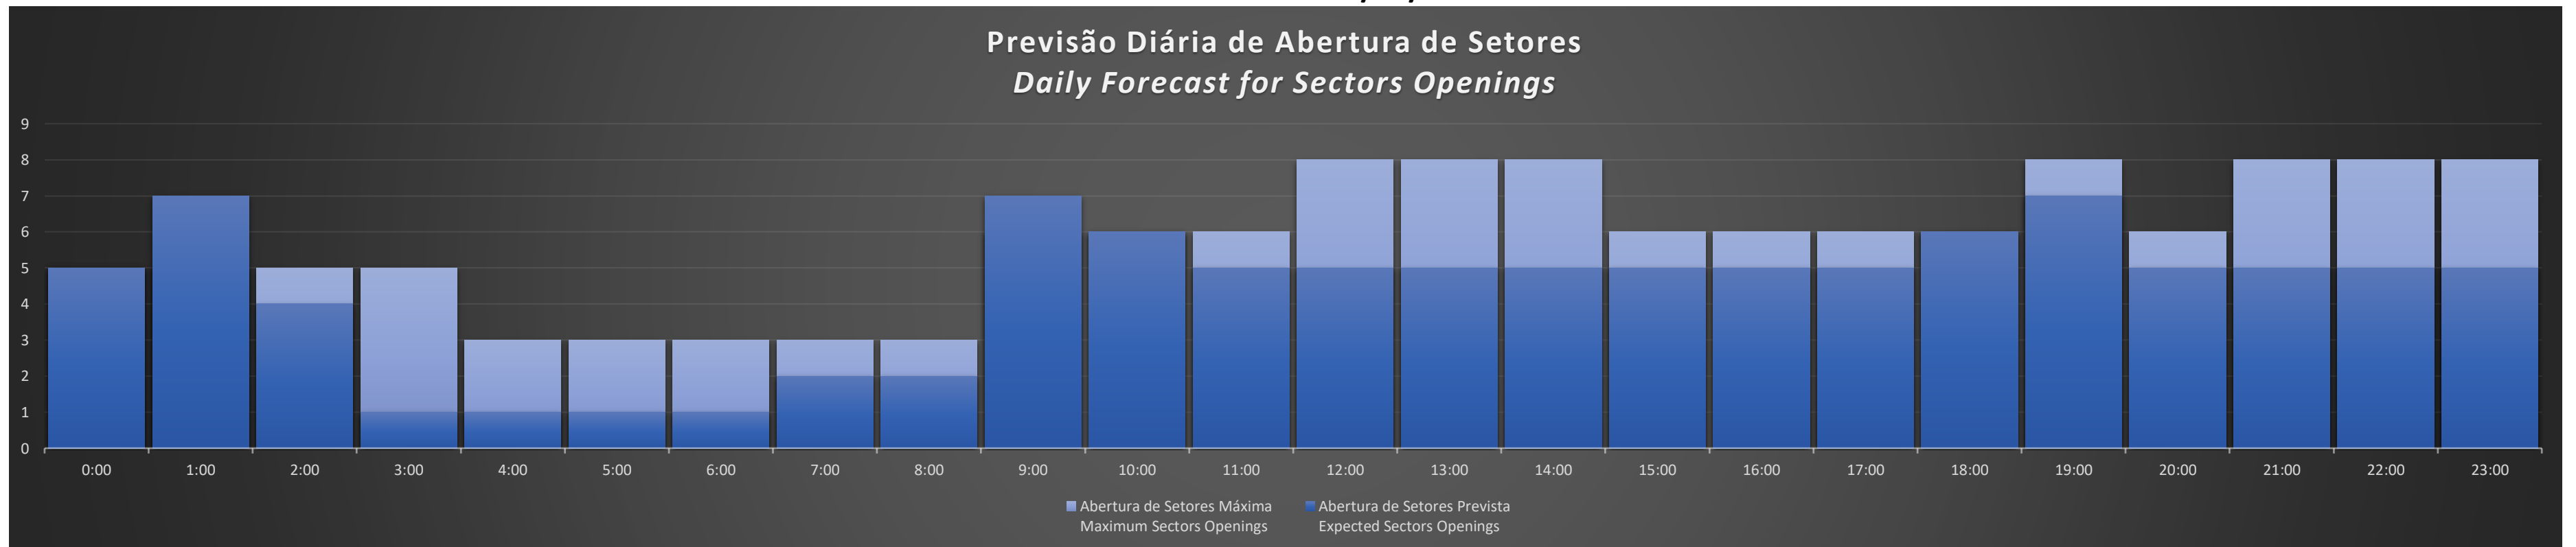

Previsão Diária de Abertura de Setores
Daily Forecast for Sectors Openings

APP-SP - 18/11/2020

Previsão Diária de Abertura de Setores
Daily Forecast for Sectors Openings

APP-SP - 19/11/2020

Previsão Diária de Abertura de Setores
Daily Forecast for Sectors Openings

APP-SP - 20/11/2020

Previsão Diária de Abertura de Setores
Daily Forecast for Sectors Openings

APP-SP - 21/11/2020

Previsão Diária de Abertura de Setores Daily Forecast for Sectors Openings