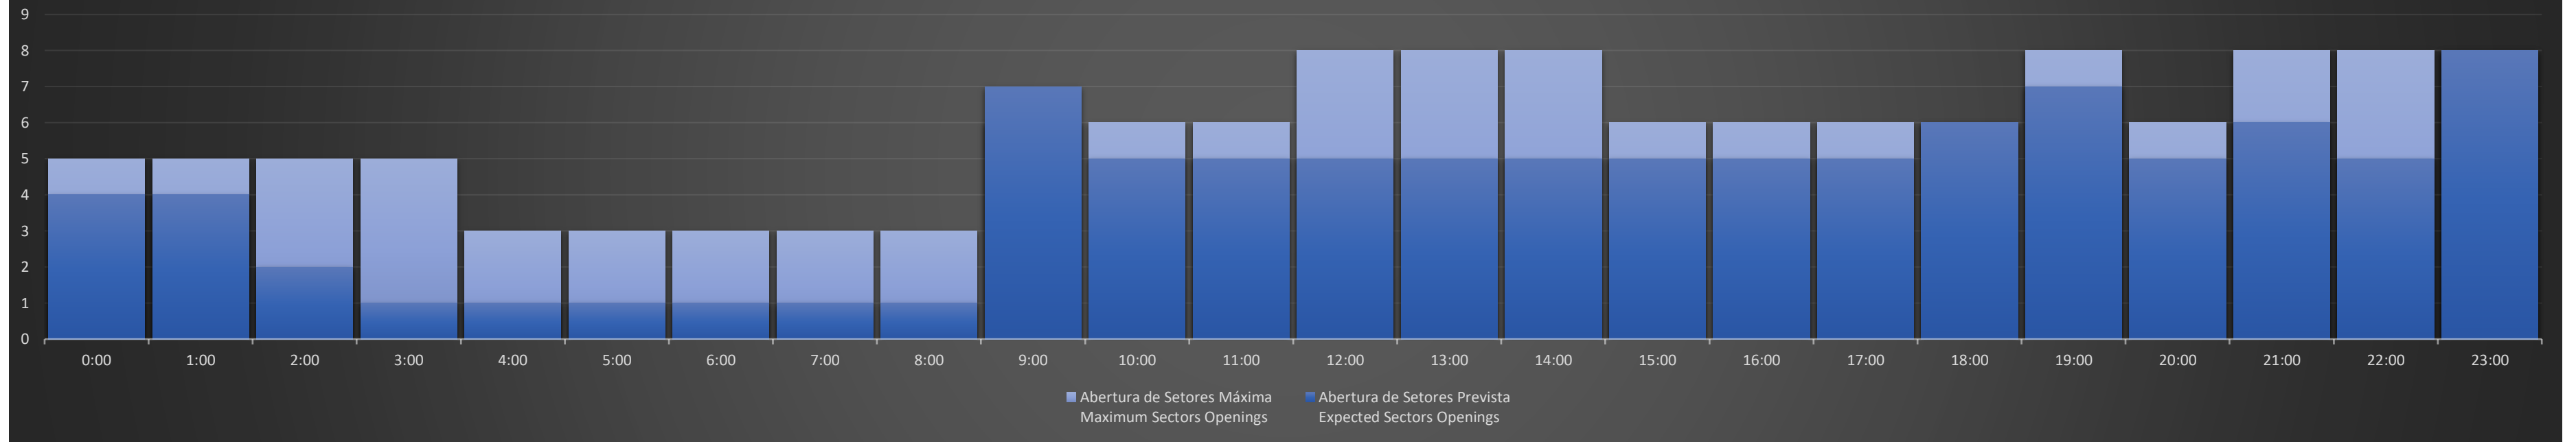

APP-SP - 15/11/2020

Previsão Diária de Abertura de Setores
Daily Forecast for Sectors Openings