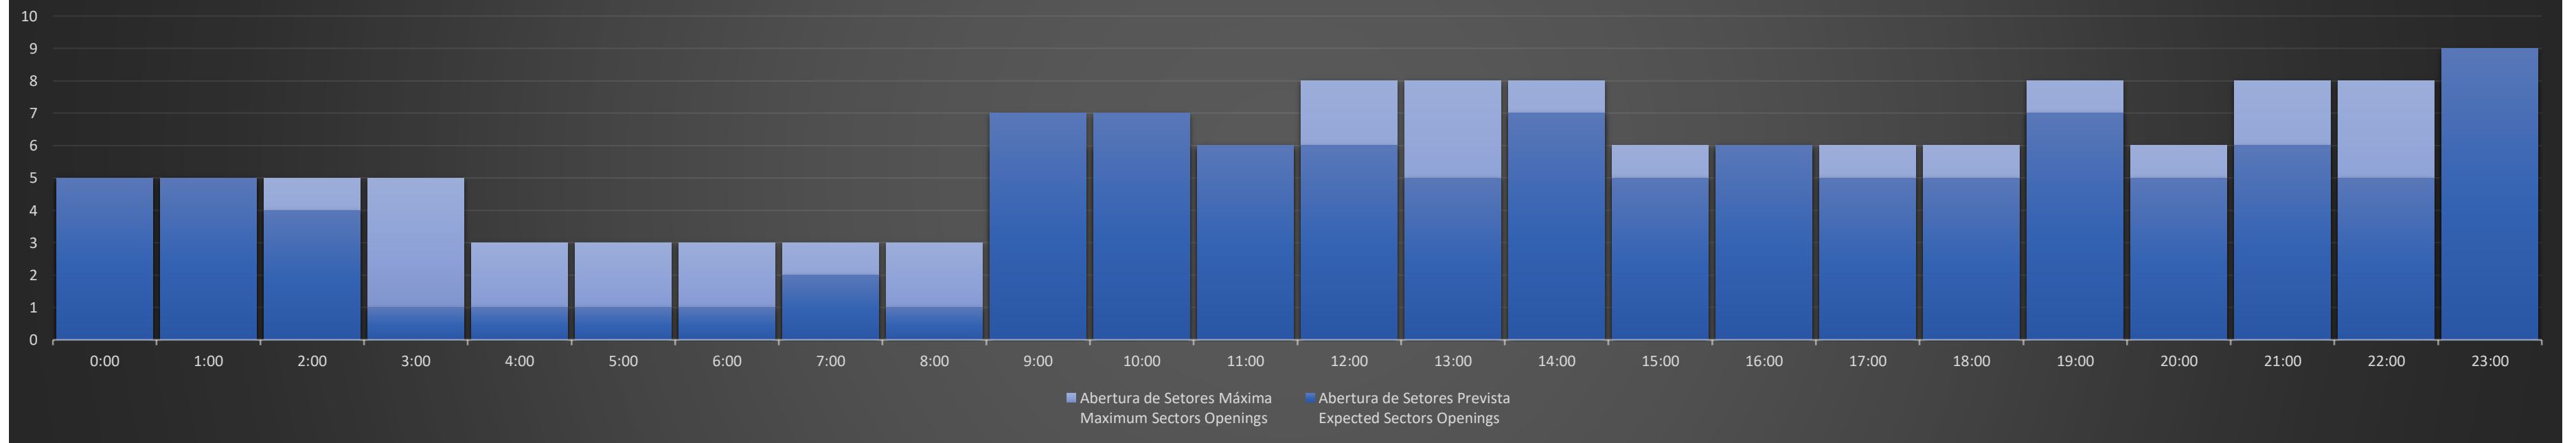

APP-SP - 15/11/2020

Previsão Diária de Abertura de Setores
Daily Forecast for Sectors Openings

APP-SP - 16/11/2020

Previsão Diária de Abertura de Setores
Daily Forecast for Sectors Openings

APP-SP - 17/11/2020

Previsão Diária de Abertura de Setores
Daily Forecast for Sectors Openings

APP-SP - 18/11/2020

Previsão Diária de Abertura de Setores
Daily Forecast for Sectors Openings

APP-SP - 19/11/2020

Previsão Diária de Abertura de Setores
Daily Forecast for Sectors Openings