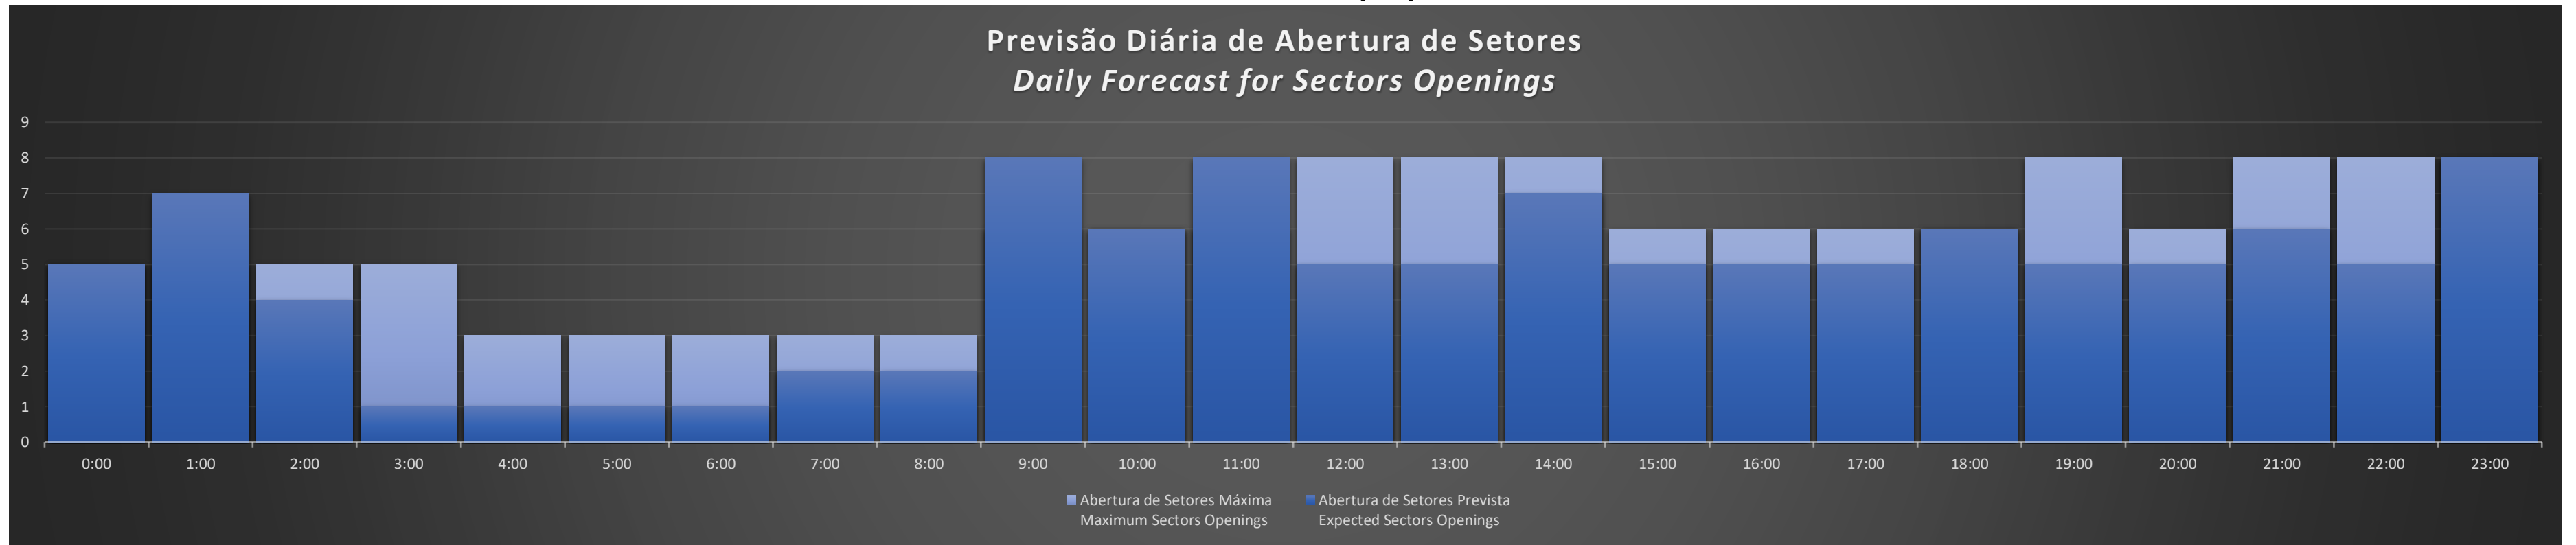

Previsão Diária de Abertura de Setores
Daily Forecast for Sectors Openings

APP-SP - 18/11/2020

Previsão Diária de Abertura de Setores
Daily Forecast for Sectors Openings

APP-SP - 19/11/2020

Previsão Diária de Abertura de Setores
Daily Forecast for Sectors Openings

APP-SP - 20/11/2020

Previsão Diária de Abertura de Setores
Daily Forecast for Sectors Openings

APP-SP - 21/11/2020

Previsão Diária de Abertura de Setores Daily Forecast for Sectors Openings