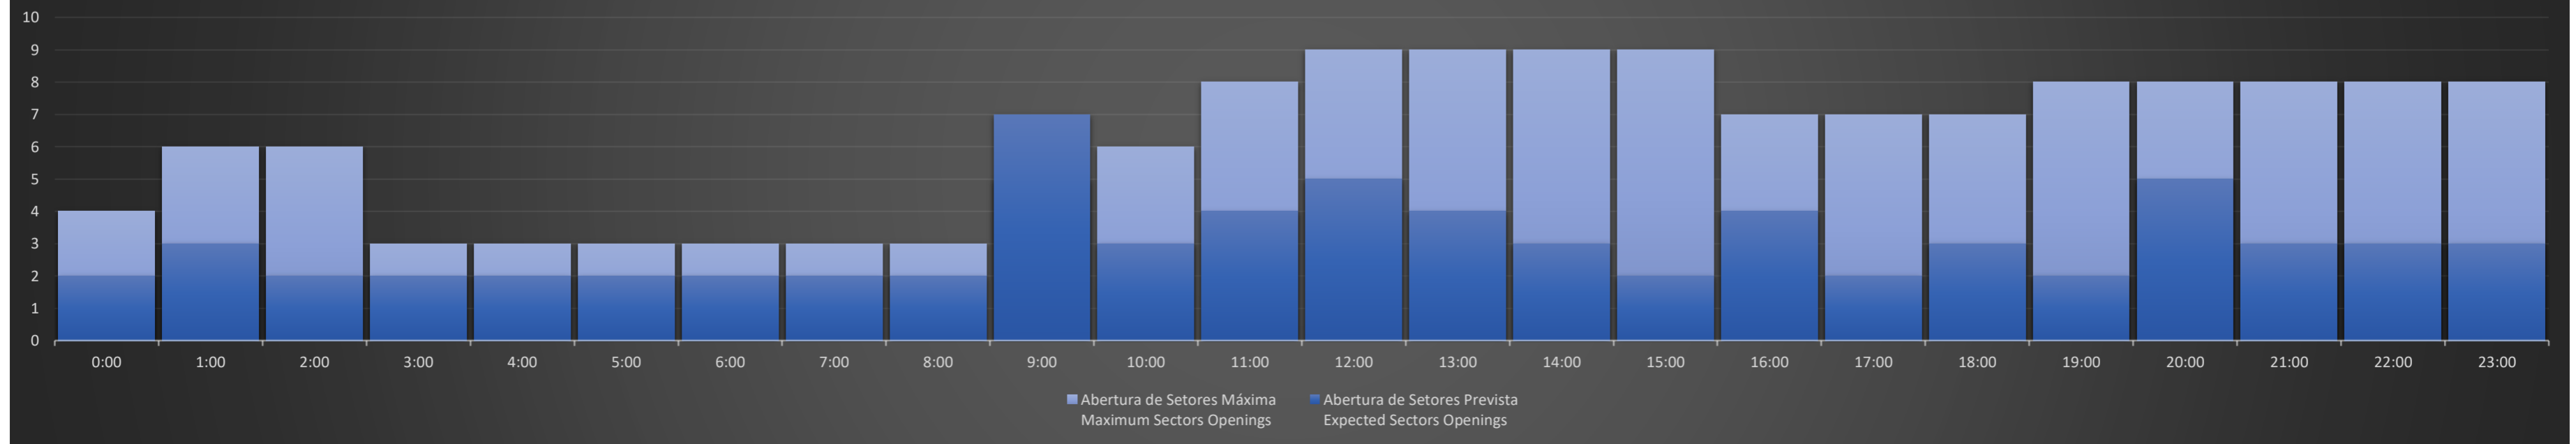

ACC-CW - 17/11/2020

Previsão Diária de Abertura de Setores
Daily Forecast for Sectors Openings