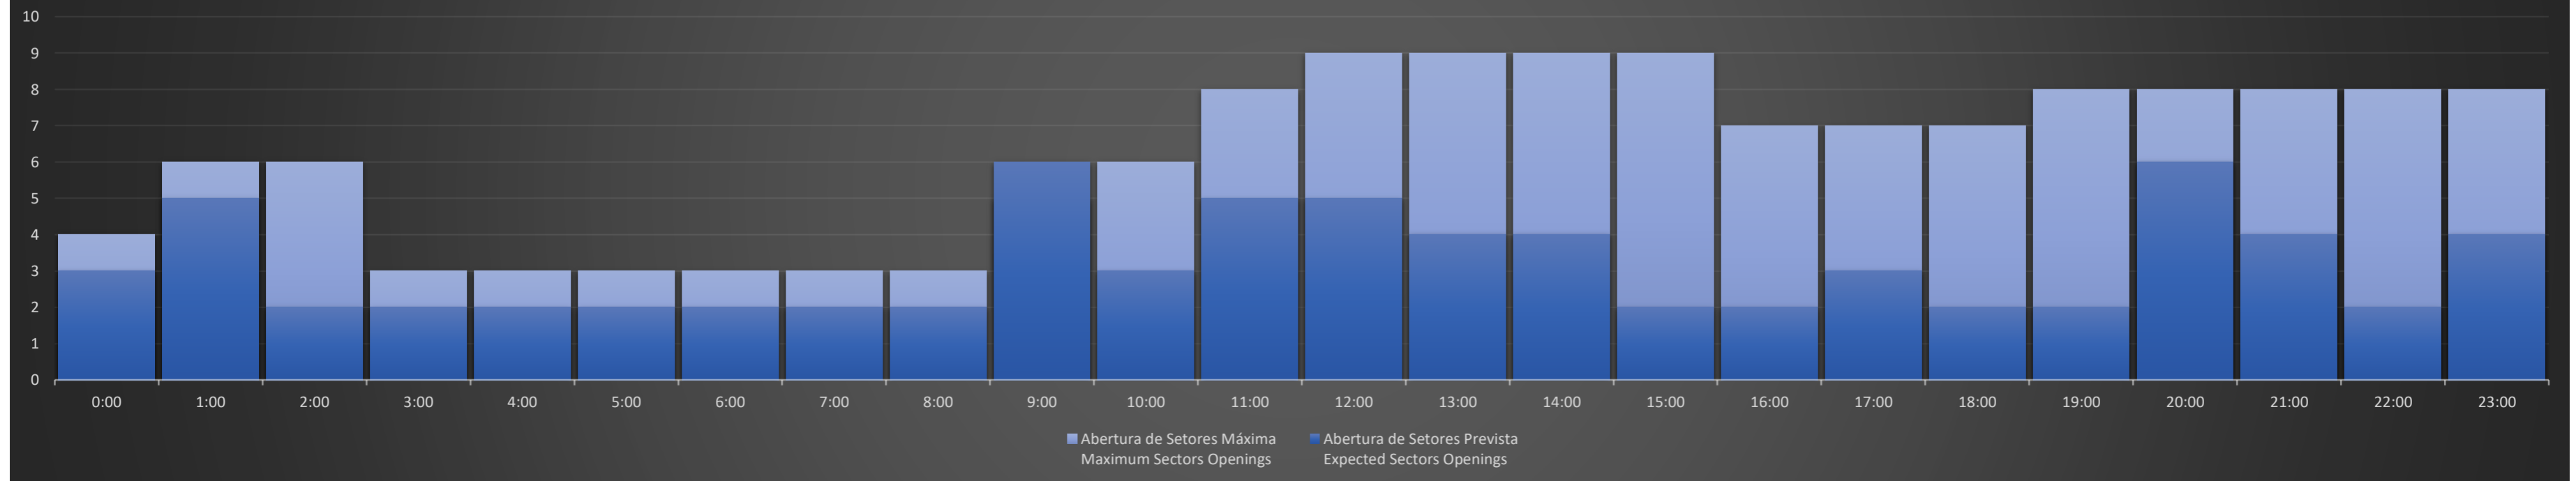

ACC-CW - 20/11/2020

Previsão Diária de Abertura de Setores
Daily Forecast for Sectors Openings