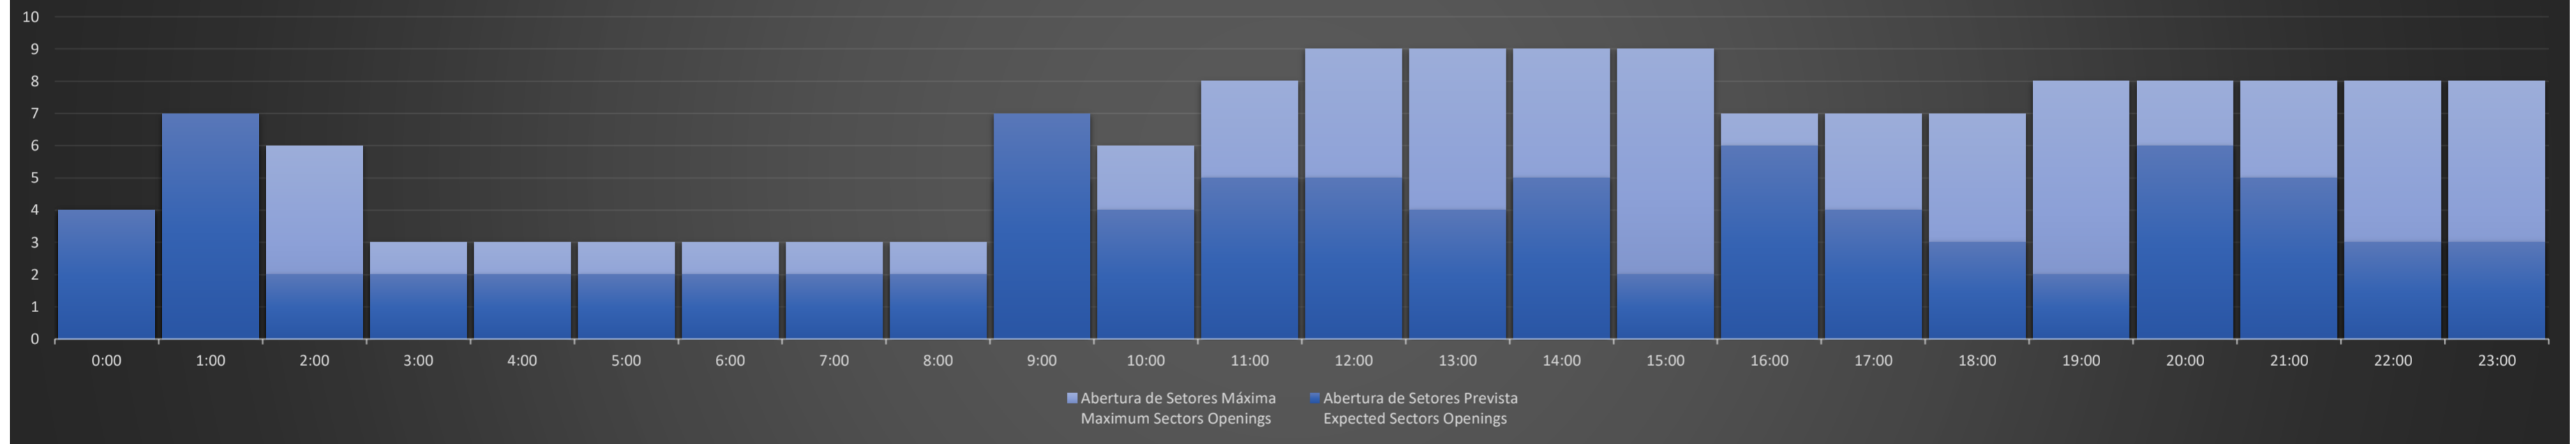

### ACC-CW - 16/11/2020

Previsão Diária de Abertura de Setores  
 Daily Forecast for Sectors Openings