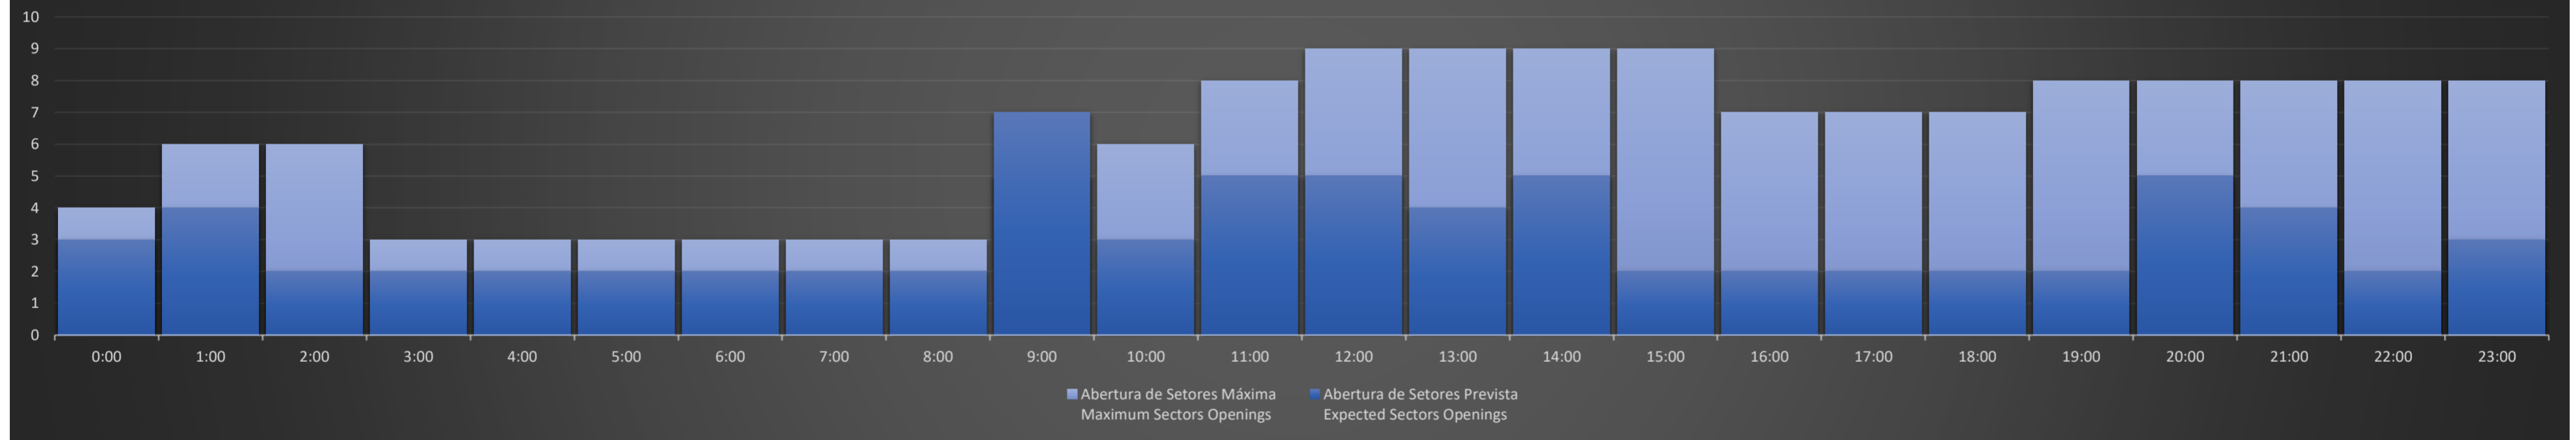

ACC-CW - 19/11/2020

Previsão Diária de Abertura de Setores
Daily Forecast for Sectors Openings