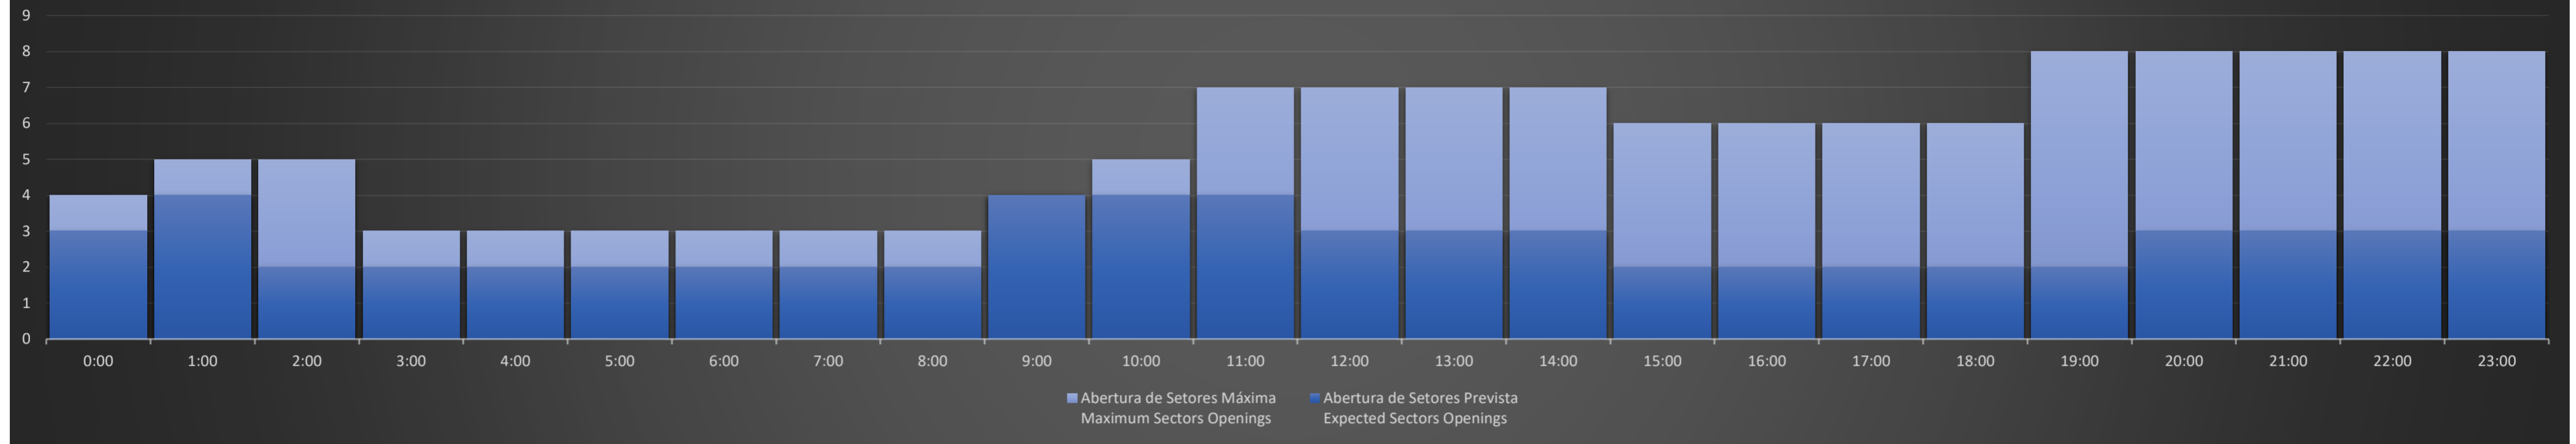

### ACC-CW - 16/11/2020

Previsão Diária de Abertura de Setores  
 Daily Forecast for Sectors Openings