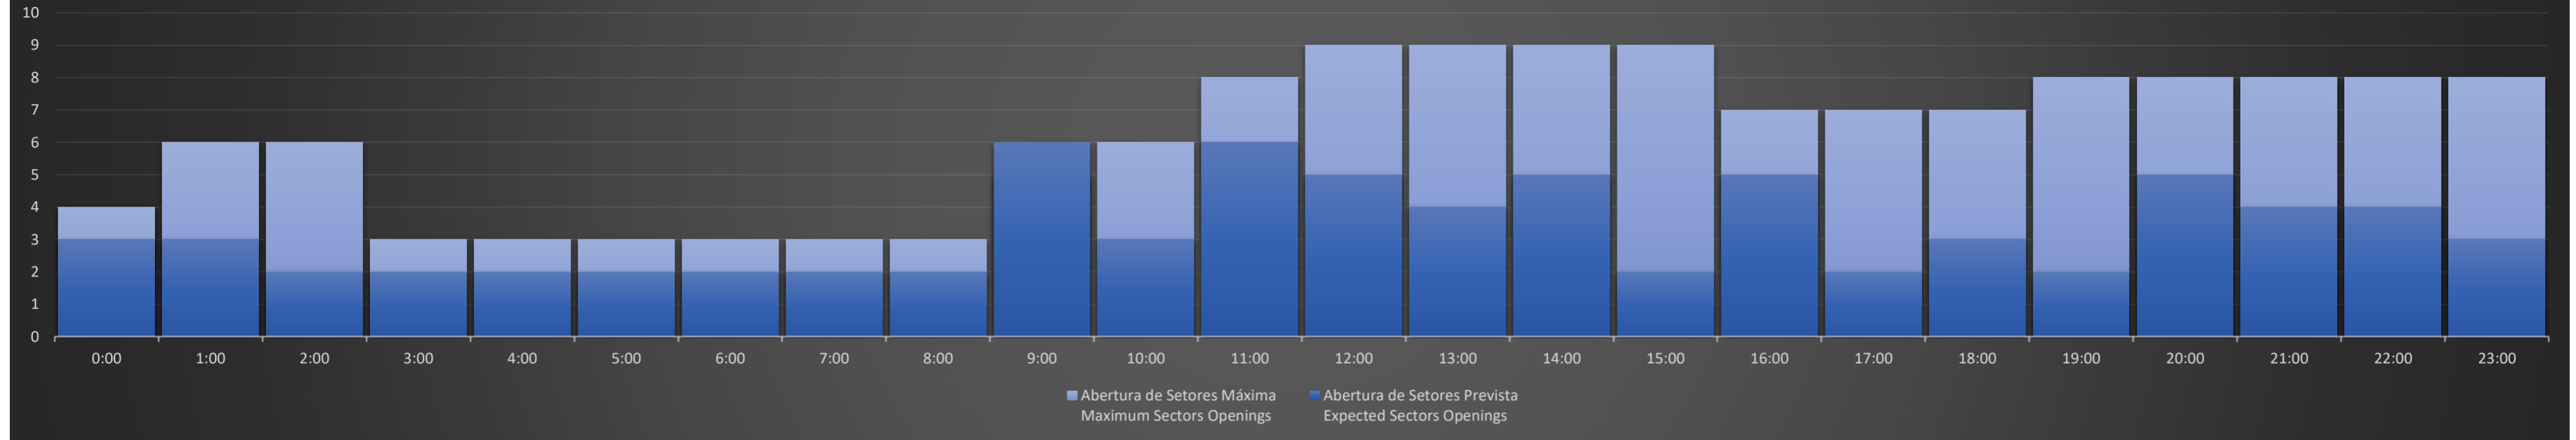

ACC-CW - 18/11/2020

Previsão Diária de Abertura de Setores
Daily Forecast for Sectors Openings