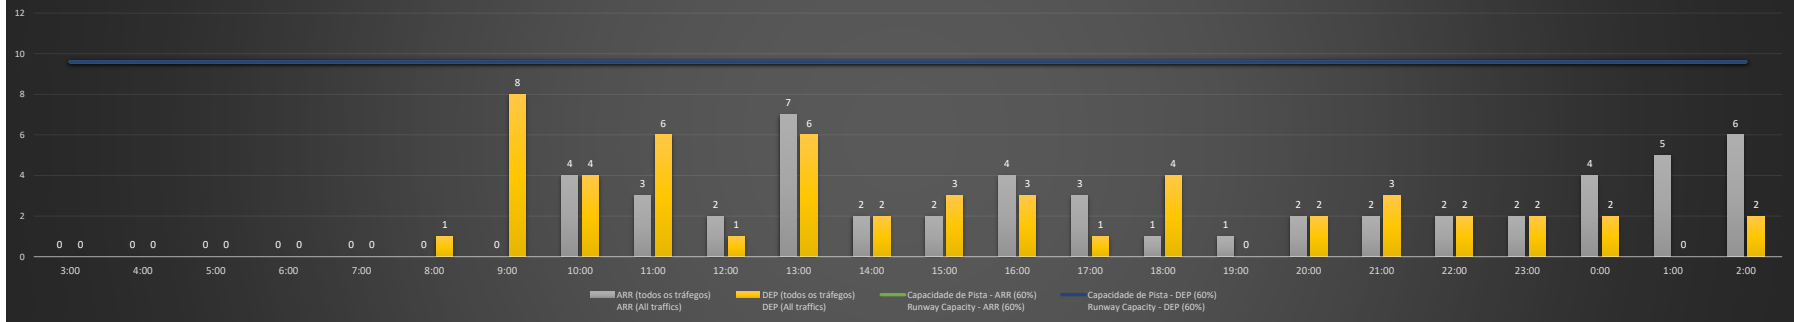

A/D - Horário Recomendado para Inspeção em Voo (aproximação e decolagem)
Recommended Flight Inspection Schedule (approach and departure)

A - Horário Recomendado para Inspeção em Voo (aproximação somente)
Recommended Flight Inspection Schedule (approach only)

NR - Horário Não Recomendado para Inspeção em Voo
Not Recommended Flight Inspection Schedule

D - Horário Recomendado para Inspeção em Voo (decolagem somente)
Recommended Flight Inspection Schedule (departure only)

SBCT/CWB - 09/11/2020

Previsão de Demanda Diária - Intervalo de 60min (R60) - Todos os Tipos de Tráfego - UTC
Daily Demand Preview - 60min Interval (R60) - All Sorts of Traffic - UTC