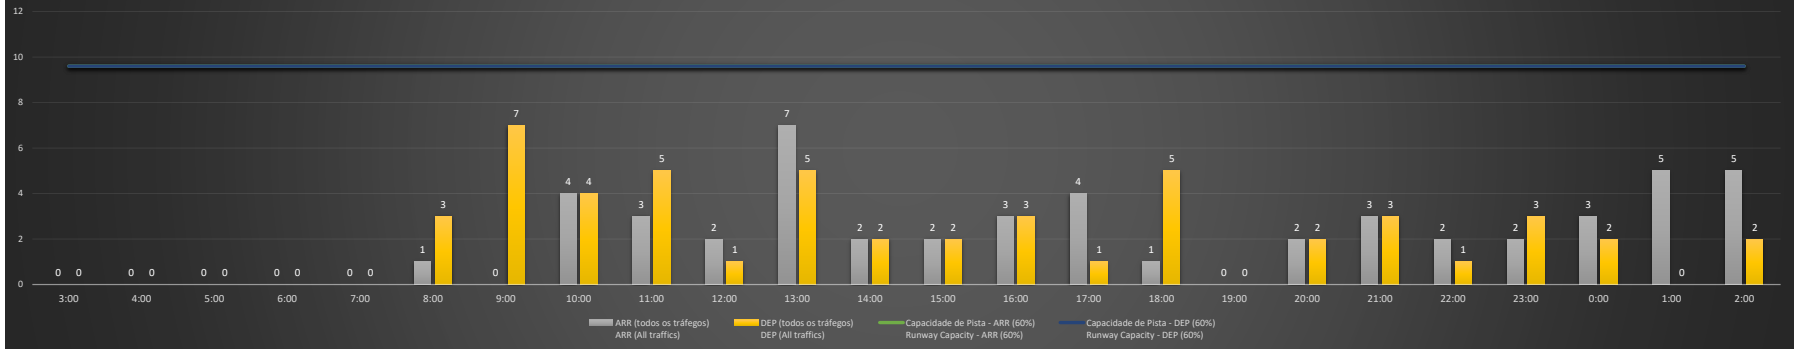

Previsão de Demanda Diária - Intervalo de 60min (R60) - Todos os Tipos de Tráfego - UTC
 Daily Demand Preview - 60min Interval (R60) - All Sorts of Traffic - UTC

SBCT/CWB - 11/11/2020

Previsão de Demanda Diária - Intervalo de 60min (R60) - Todos os Tipos de Tráfego - UTC
 Daily Demand Preview - 60min Interval (R60) - All Sorts of Traffic - UTC

SBCT/CWB - 12/11/2020

Previsão de Demanda Diária - Intervalo de 60min (R60) - Todos os Tipos de Tráfego - UTC
 Daily Demand Preview - 60min Interval (R60) - All Sorts of Traffic - UTC

SBCT/CWB - 13/11/2020

Previsão de Demanda Diária - Intervalo de 60min (R60) - Todos os Tipos de Tráfego - UTC
 Daily Demand Preview - 60min Interval (R60) - All Sorts of Traffic - UTC

SBCT/CWB - 14/11/2020

SBCT/CWB - 15/11/2020