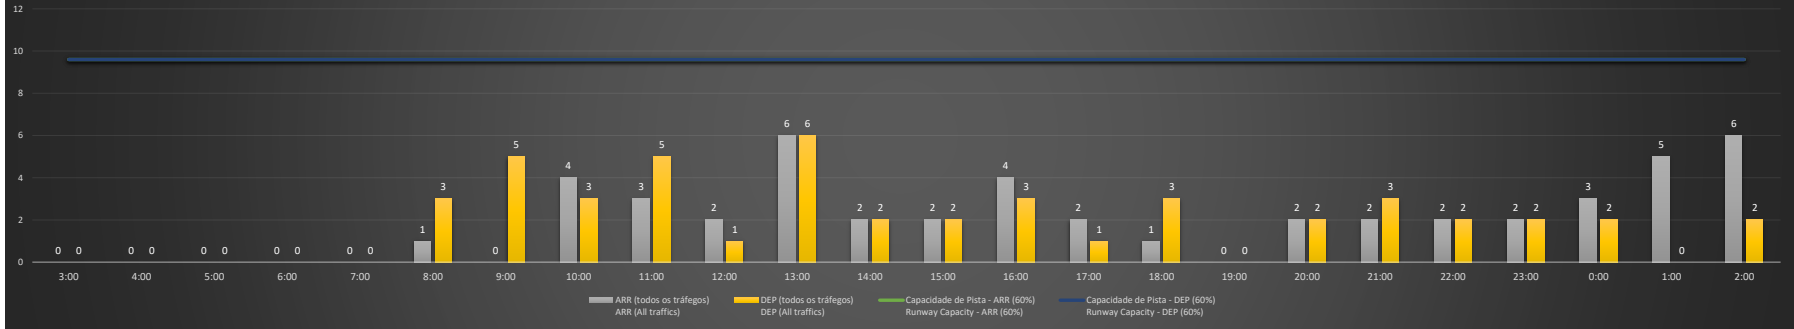

NR - Horário Não Recomendado para Inspeção em Voo
 Not Recommended Flight Inspection Schedule

D - Horário Recomendado para Inspeção em Voo (decolagem somente)
 Recommended Flight Inspection Schedule (departure only)

SBCT/CWB - 09/11/2020

Previsão de Demanda Diária - Intervalo de 60min (R60) - Todos os Tipos de Tráfego - UTC
 Daily Demand Preview - 60min Interval (R60) - All Sorts of Traffic - UTC

SBCT/CWB - 10/11/2020

Previsão de Demanda Diária - Intervalo de 60min (R60) - Todos os Tipos de Tráfego - UTC
 Daily Demand Preview - 60min Interval (R60) - All Sorts of Traffic - UTC

SBCT/CWB - 11/11/2020

Previsão de Demanda Diária - Intervalo de 60min (R60) - Todos os Tipos de Tráfego - UTC
 Daily Demand Preview - 60min Interval (R60) - All Sorts of Traffic - UTC