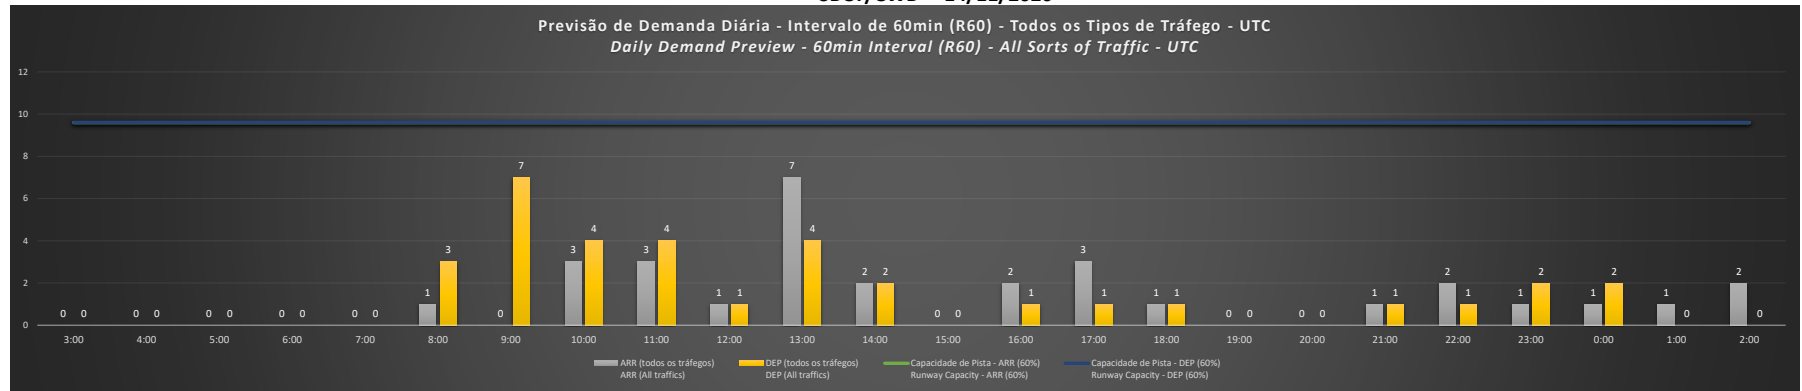

SBCT/CWB - 12/11/2020

Previsão de Demanda Diária - Intervalo de 60min (R60) - Todos os Tipos de Tráfego - UTC
 Daily Demand Preview - 60min Interval (R60) - All Sorts of Traffic - UTC

SBCT/CWB - 13/11/2020

Previsão de Demanda Diária - Intervalo de 60min (R60) - Todos os Tipos de Tráfego - UTC
 Daily Demand Preview - 60min Interval (R60) - All Sorts of Traffic - UTC

SBCT/CWB - 14/11/2020

SBCT/CWB - 15/11/2020