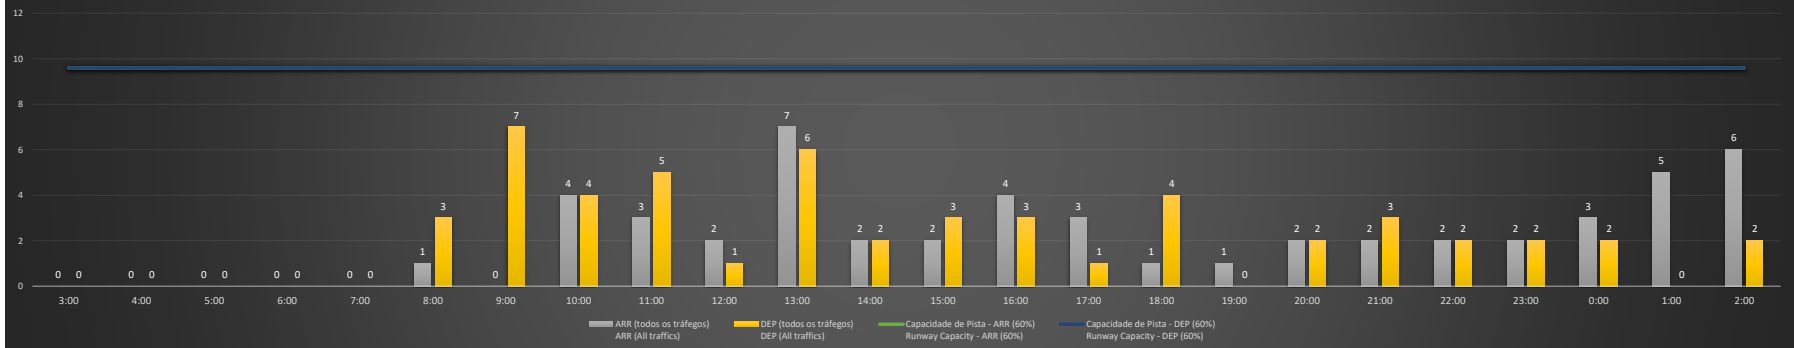

SBCT/CWB - 13/11/2020

Previsão de Demanda Diária - Intervalo de 60min (R60) - Todos os Tipos de Tráfego - UTC
Daily Demand Preview - 60min Interval (R60) - All Sorts of Traffic - UTC