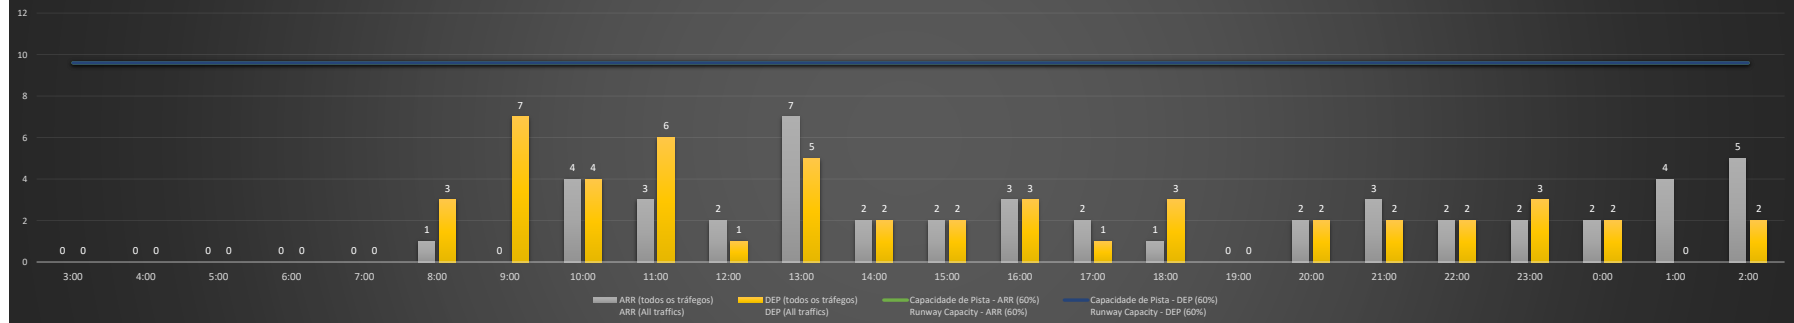

NR - Horário Não Recomendado para Inspeção em Voo
 Not Recommended Flight Inspection Schedule

D - Horário Recomendado para Inspeção em Voo (decolagem somente)
 Recommended Flight Inspection Schedule (departure only)

SBCT/CWB - 09/11/2020

Previsão de Demanda Diária - Intervalo de 60min (R60) - Todos os Tipos de Tráfego - UTC
 Daily Demand Preview - 60min Interval (R60) - All Sorts of Traffic - UTC

SBCT/CWB - 10/11/2020

Previsão de Demanda Diária - Intervalo de 60min (R60) - Todos os Tipos de Tráfego - UTC
 Daily Demand Preview - 60min Interval (R60) - All Sorts of Traffic - UTC

SBCT/CWB - 11/11/2020

Previsão de Demanda Diária - Intervalo de 60min (R60) - Todos os Tipos de Tráfego - UTC
 Daily Demand Preview - 60min Interval (R60) - All Sorts of Traffic - UTC