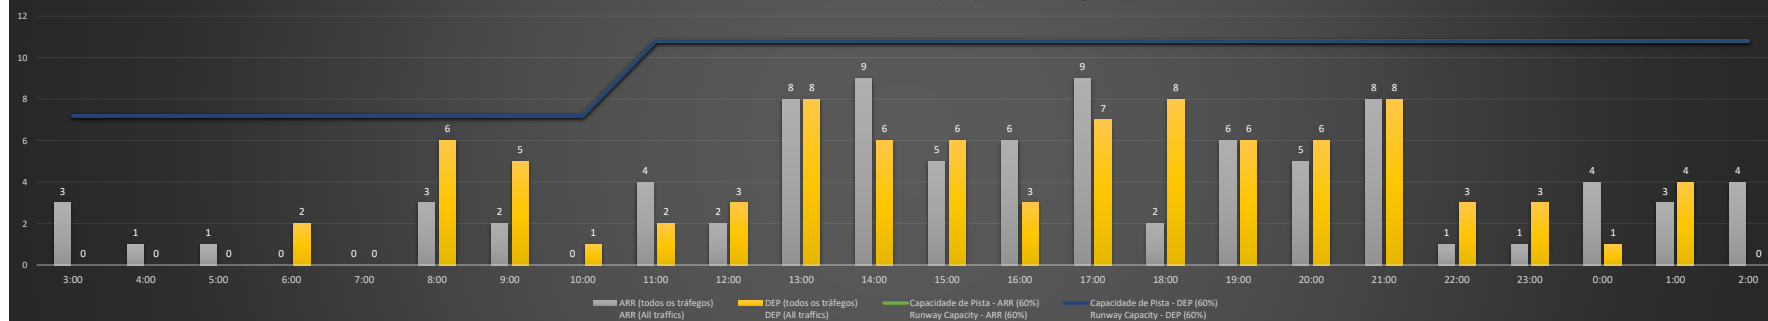

SBSV/SSA - 10/11/2020

Previsão de Demanda Diária - Intervalo de 60min (R60) - Todos os Tipos de Tráfego - UTC
Daily Demand Preview - 60min Interval (R60) - All Sorts of Traffic - UTC