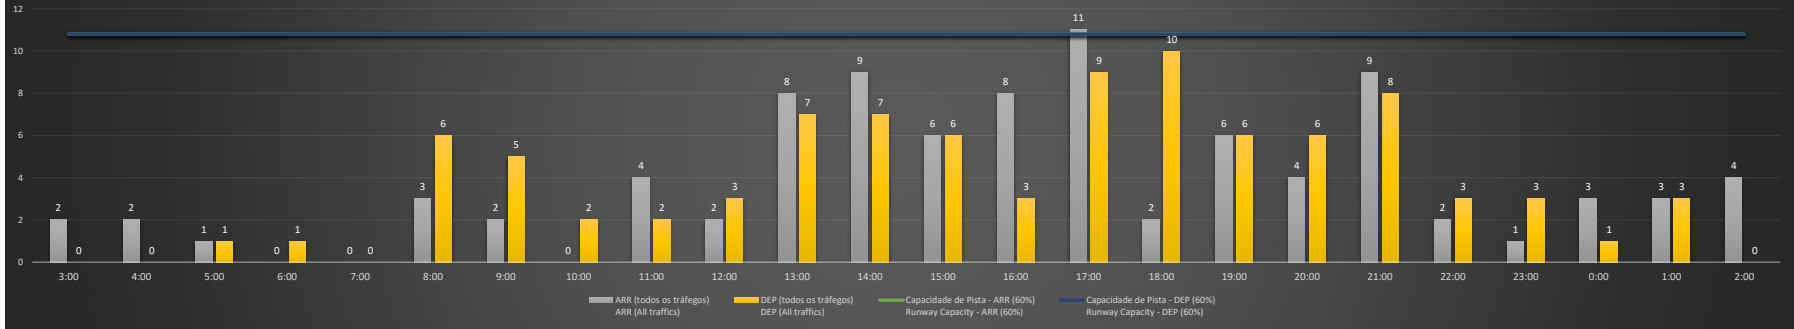

**A/D** - Horário Recomendado para Inspeção em Voo (aproximação e decolagem)  
Recommended Flight Inspection Schedule (approach and departure)

**A** - Horário Recomendado para Inspeção em Voo (aproximação somente)  
Recommended Flight Inspection Schedule (approach only)

**NR** - Horário Não Recomendado para Inspeção em Voo  
Not Recommended Flight Inspection Schedule

**D** - Horário Recomendado para Inspeção em Voo (decolagem somente)  
Recommended Flight Inspection Schedule (departure only)

SBSV/SSA - 09/11/2020

Previsão de Demanda Diária - Intervalo de 60min (R60) - Todos os Tipos de Tráfego - UTC  
Daily Demand Preview - 60min Interval (R60) - All Sorts of Traffic - UTC

SBSV/SSA - 10/11/2020

Previsão de Demanda Diária - Intervalo de 60min (R60) - Todos os Tipos de Tráfego - UTC  
Daily Demand Preview - 60min Interval (R60) - All Sorts of Traffic - UTC

**SBSV/SSA - 11/11/2020**

Previsão de Demanda Diária - Intervalo de 60min (R60) - Todos os Tipos de Tráfego - UTC  
 Daily Demand Preview - 60min Interval (R60) - All Sorts of Traffic - UTC