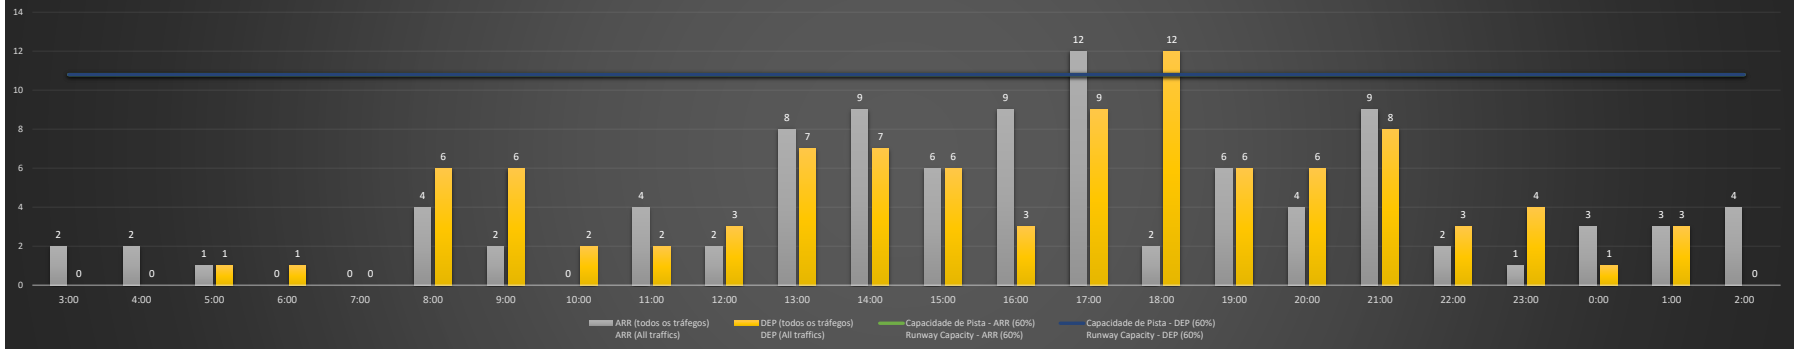

SBSV/SSA - 13/11/2020

Previsão de Demanda Diária - Intervalo de 60min (R60) - Todos os Tipos de Tráfego - UTC
Daily Demand Preview - 60min Interval (R60) - All Sorts of Traffic - UTC