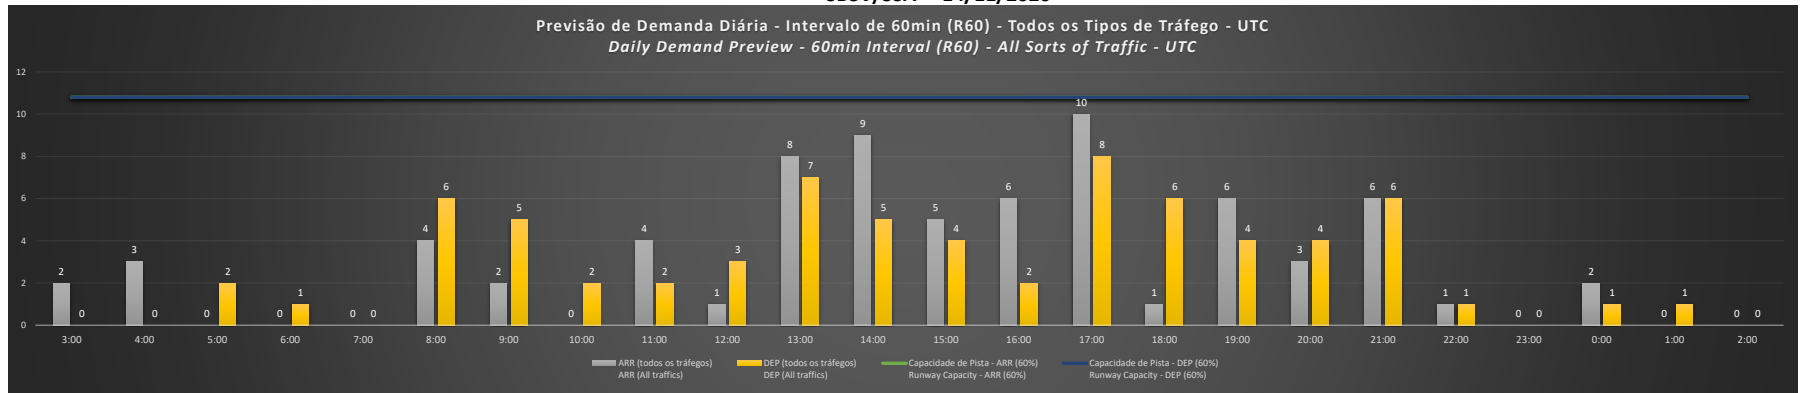

**SBSV/SSA - 12/11/2020**

Previsão de Demanda Diária - Intervalo de 60min (R60) - Todos os Tipos de Tráfego - UTC  
 Daily Demand Preview - 60min Interval (R60) - All Sorts of Traffic - UTC

**SBSV/SSA - 13/11/2020**

Previsão de Demanda Diária - Intervalo de 60min (R60) - Todos os Tipos de Tráfego - UTC  
 Daily Demand Preview - 60min Interval (R60) - All Sorts of Traffic - UTC

SBSV/SSA - 14/11/2020

SBSV/SSA - 15/11/2020