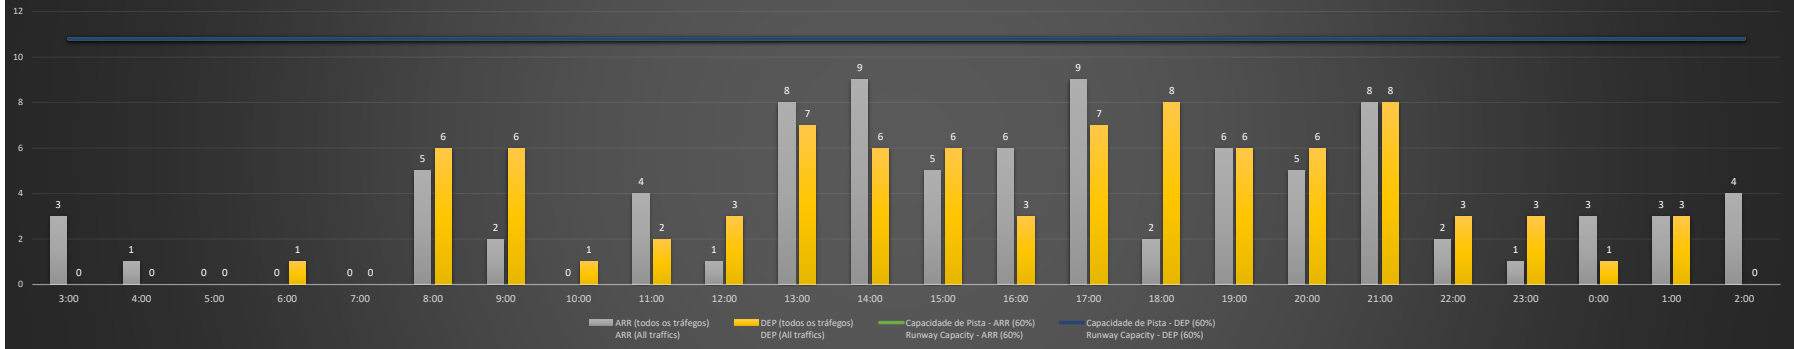

Previsão de Demanda Diária - Intervalo de 60min (R60) - Todos os Tipos de Tráfego - UTC  
Daily Demand Preview - 60min Interval (R60) - All Sorts of Traffic - UTC

**SBSV/SSA - 11/11/2020**

Previsão de Demanda Diária - Intervalo de 60min (R60) - Todos os Tipos de Tráfego - UTC  
 Daily Demand Preview - 60min Interval (R60) - All Sorts of Traffic - UTC

**SBSV/SSA - 12/11/2020**

Previsão de Demanda Diária - Intervalo de 60min (R60) - Todos os Tipos de Tráfego - UTC  
 Daily Demand Preview - 60min Interval (R60) - All Sorts of Traffic - UTC

**SBSV/SSA - 13/11/2020**

Previsão de Demanda Diária - Intervalo de 60min (R60) - Todos os Tipos de Tráfego - UTC  
 Daily Demand Preview - 60min Interval (R60) - All Sorts of Traffic - UTC

SBSV/SSA - 14/11/2020

SBSV/SSA - 15/11/2020