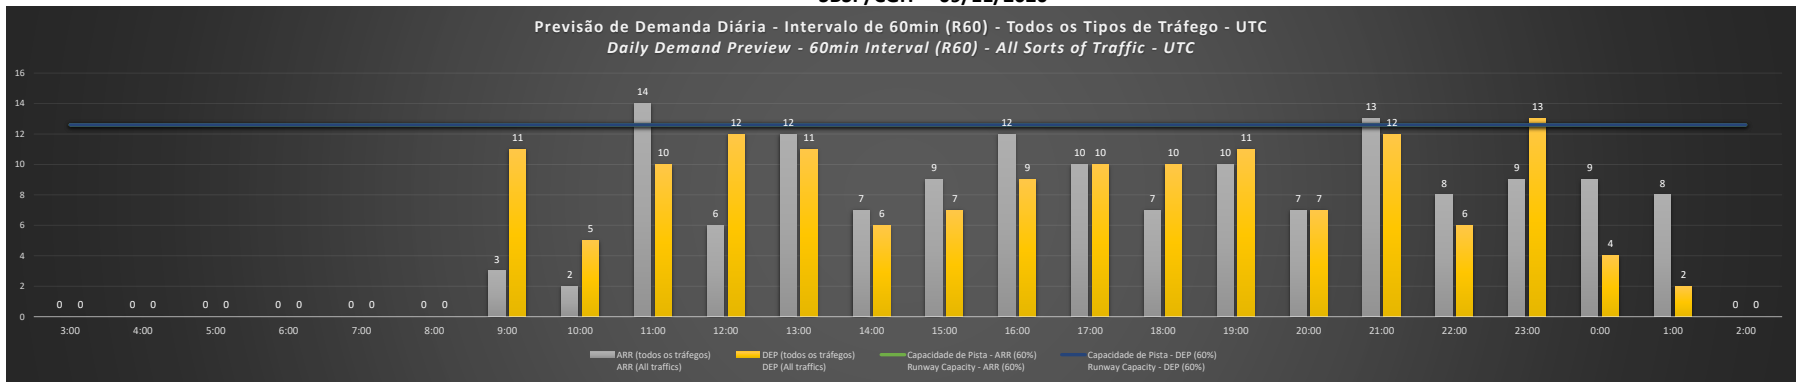

Visão Geral Semanal - Horários Recomendados para Inspeção em Voo

Weekly Overview - Recommended Flight Inspection Schedule

	3:00	4:00	5:00	6:00	7:00	8:00	9:00	10:00	11:00	12:00	13:00	14:00	15:00	16:00	17:00	18:00	19:00	20:00	21:00	22:00	23:00	0:00	1:00	2:00
09/11/2020	A/D	A/D	A/D	A/D	A/D	A/D	A/D	A/D	D	A/D	A/D	A/D	A/D	A/D	A/D	A/D	A/D	A/D	D	A/D	A	A/D	A/D	A/D
10/11/2020	A/D	A/D	A/D	A/D	A/D	A/D	A/D	A/D	D	A/D	A/D	A/D	A/D	A/D	A/D	A/D	A/D	A/D	A/D	A/D	A/D	A/D	A/D	A/D
11/11/2020	A/D	A/D	A/D	A/D	A/D	A/D	A/D	A/D	A/D	A/D	A/D	A/D	A/D	A/D	A/D	A/D	A/D	A/D	D	A/D	A	A/D	A/D	A/D
12/11/2020	A/D	A/D	A/D	A/D	A/D	A/D	A/D	A/D	D	A/D	A/D	A/D	A/D	A/D	A/D	A/D	A/D	A/D	A/D	A/D	A	A/D	A/D	A/D
13/11/2020	A/D	A/D	A/D	A/D	A/D	A/D	A/D	A/D	D	A/D	A/D	A/D	A/D	A/D	A/D	A/D	A/D	A/D	D	A/D	A	A/D	A/D	A/D
14/11/2020	A/D	A/D	A/D	A/D	A/D	A/D	A/D	A/D	D	A	D	A/D	A/D	A/D	A/D	A/D	A/D	A/D	A/D	A/D	A/D	A/D	A/D	A/D
15/11/2020	A/D	A/D	A/D	A/D	A/D	A/D	A/D	A/D	A/D	A/D	A/D	A/D	A/D	A/D	A/D	A/D	A/D	A/D	A/D	A/D	A	A/D	A/D	A/D

A - Horário Recomendado para Inspeção em Voo (aproximação somente)
Recommended Flight Inspection Schedule (approach only)

NR - Horário Não Recomendado para Inspeção em Voo
Not Recommended Flight Inspection Schedule

D - Horário Recomendado para Inspeção em Voo (decolagem somente)
Recommended Flight Inspection Schedule (departure only)

SBSP/CGH - 09/11/2020