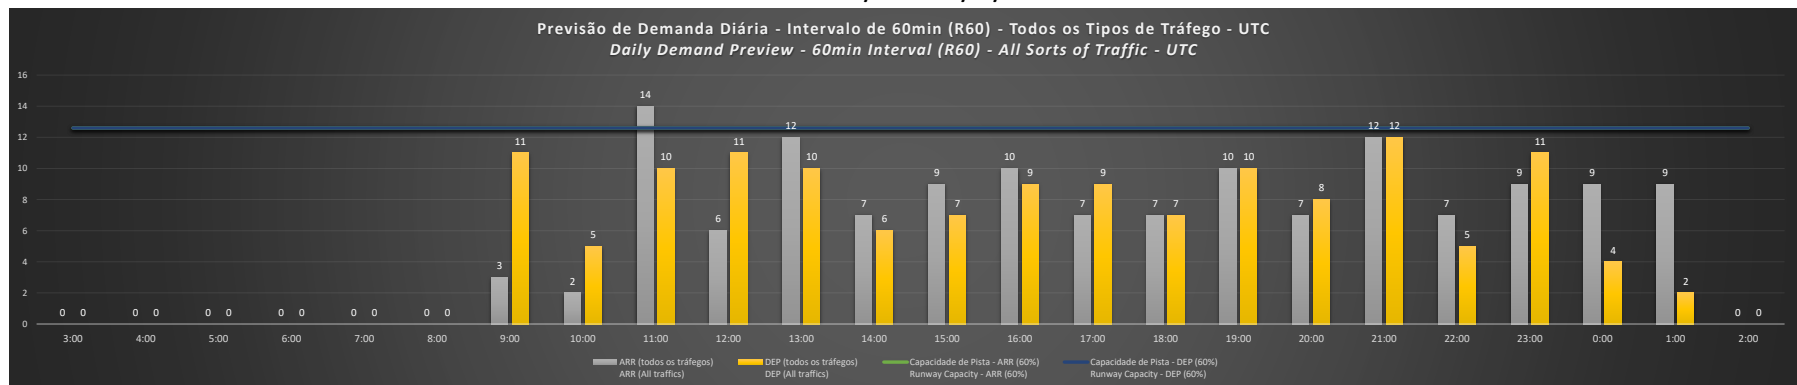

SBSP/CGH - 10/11/2020