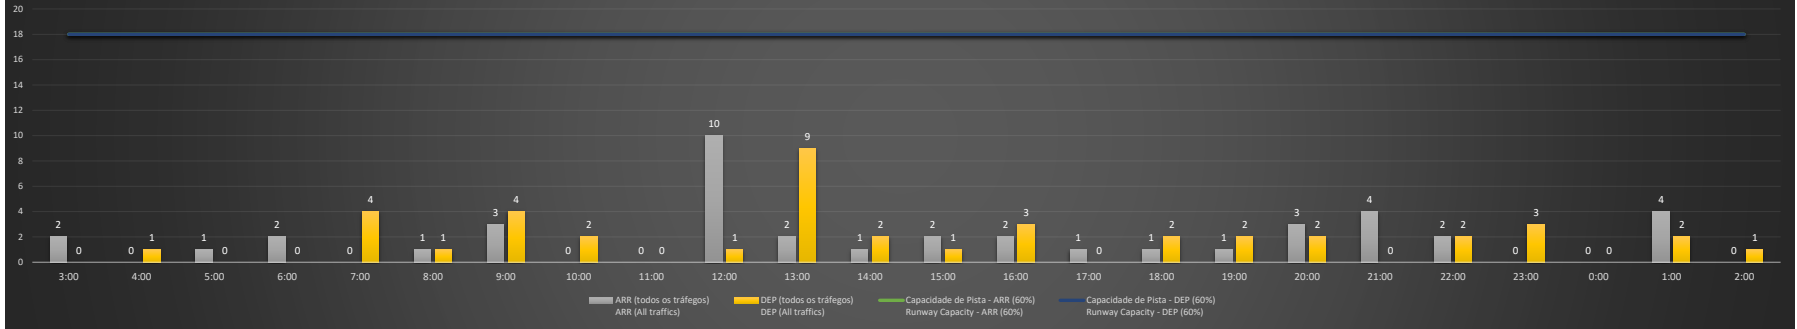

SBGL/GIG - 12/11/2020

Previsão de Demanda Diária - Intervalo de 60min (R60) - Todos os Tipos de Tráfego - UTC
 Daily Demand Preview - 60min Interval (R60) - All Sorts of Traffic - UTC

SBGL/GIG - 13/11/2020

Previsão de Demanda Diária - Intervalo de 60min (R60) - Todos os Tipos de Tráfego - UTC
 Daily Demand Preview - 60min Interval (R60) - All Sorts of Traffic - UTC

SBGL/GIG - 14/11/2020

Previsão de Demanda Diária - Intervalo de 60min (R60) - Todos os Tipos de Tráfego - UTC
 Daily Demand Preview - 60min Interval (R60) - All Sorts of Traffic - UTC