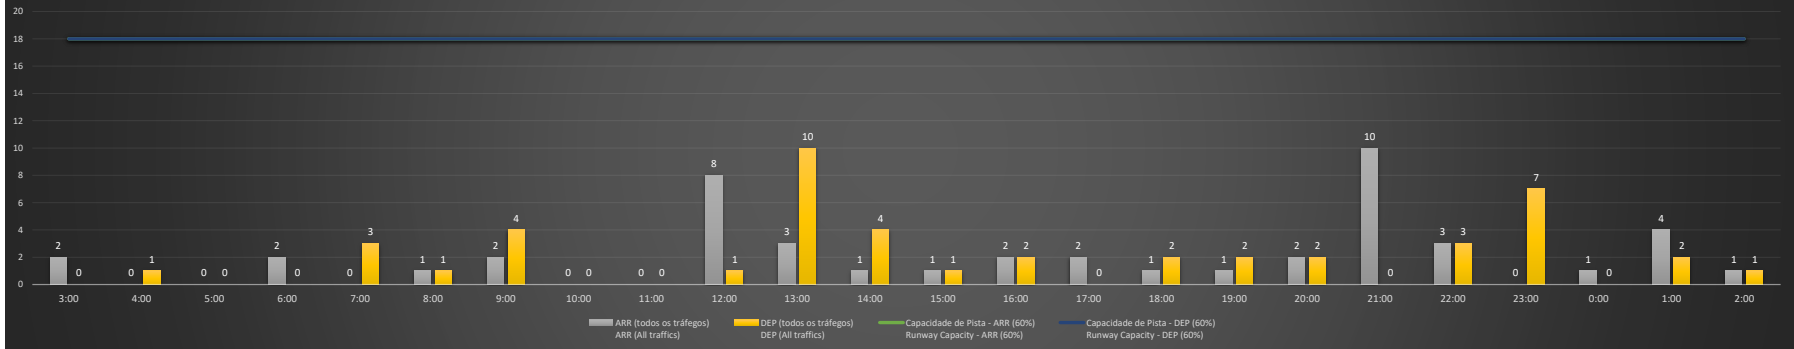

Previsão de Demanda Diária - Intervalo de 60min (R60) - Todos os Tipos de Tráfego - UTC
 Daily Demand Preview - 60min Interval (R60) - All Sorts of Traffic - UTC

SBGL/GIG - 11/11/2020

Previsão de Demanda Diária - Intervalo de 60min (R60) - Todos os Tipos de Tráfego - UTC
 Daily Demand Preview - 60min Interval (R60) - All Sorts of Traffic - UTC

SBGL/GIG - 12/11/2020

Previsão de Demanda Diária - Intervalo de 60min (R60) - Todos os Tipos de Tráfego - UTC
 Daily Demand Preview - 60min Interval (R60) - All Sorts of Traffic - UTC

SBGL/GIG - 13/11/2020