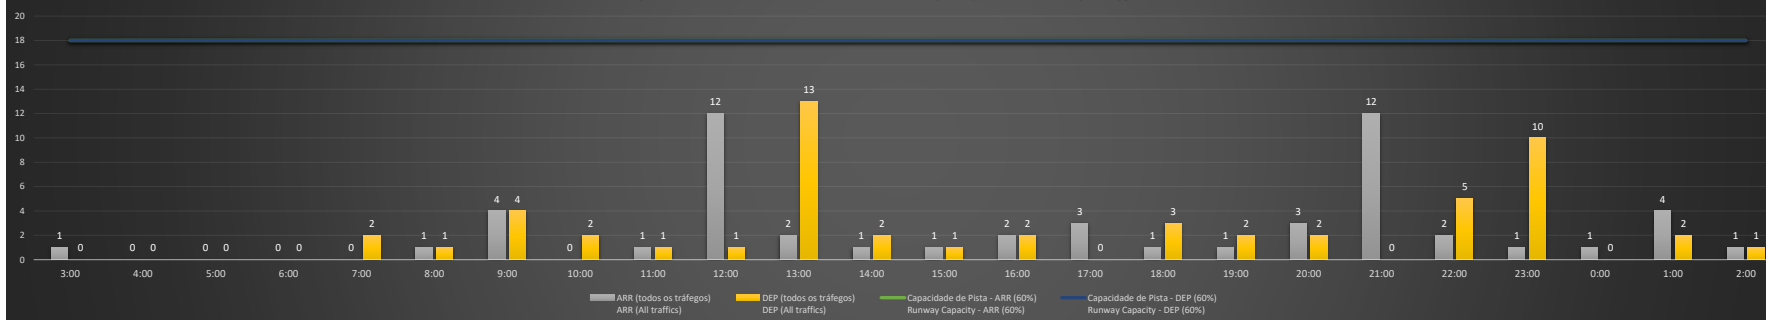

Weekly Overview - Recommended Flight Inspection Schedule

	3:00	4:00	5:00	6:00	7:00	8:00	9:00	10:00	11:00	12:00	13:00	14:00	15:00	16:00	17:00	18:00	19:00	20:00	21:00	22:00	23:00	0:00	1:00	2:00	
09/11/2020	A/D	A/D	A/D	A/D	A/D	A/D	A/D	A/D	A/D	A/D	A/D	A/D	A/D	A/D	A/D	A/D	A/D	A/D	A/D	A/D	A/D	A/D	A/D	A/D	A/D
10/11/2020	A/D	A/D	A/D	A/D	A/D	A/D	A/D	A/D	A/D	A/D	A/D	A/D	A/D	A/D	A/D	A/D	A/D	A/D	A/D	A/D	A/D	A/D	A/D	A/D	A/D
11/11/2020	A/D	A/D	A/D	A/D	A/D	A/D	A/D	A/D	A/D	A/D	A/D	A/D	A/D	A/D	A/D	A/D	A/D	A/D	A/D	A/D	A/D	A/D	A/D	A/D	A/D
12/11/2020	A/D	A/D	A/D	A/D	A/D	A/D	A/D	A/D	A/D	A/D	A/D	A/D	A/D	A/D	A/D	A/D	A/D	A/D	A/D	A/D	A/D	A/D	A/D	A/D	A/D
13/11/2020	A/D	A/D	A/D	A/D	A/D	A/D	A/D	A/D	A/D	A/D	A/D	A/D	A/D	A/D	A/D	A/D	A/D	A/D	A/D	A/D	A/D	A/D	A/D	A/D	A/D
14/11/2020	A/D	A/D	A/D	A/D	A/D	A/D	A/D	A/D	A/D	A/D	A/D	A/D	A/D	A/D	A/D	A/D	A/D	A/D	A/D	A/D	A/D	A/D	A/D	A/D	A/D
15/11/2020	A/D	A/D	A/D	A/D	A/D	A/D	A/D	A/D	A/D	A/D	A/D	A/D	A/D	A/D	A/D	A/D	A/D	A/D	A/D	A/D	A/D	A/D	A/D	A/D	A/D

A - Horário Recomendado para Inspeção em Voo (aproximação somente)
Recommended Flight Inspection Schedule (approach only)

NR - Horário Não Recomendado para Inspeção em Voo
Not Recommended Flight Inspection Schedule

D - Horário Recomendado para Inspeção em Voo (decolagem somente)
Recommended Flight Inspection Schedule (departure only)

SBGL/GIG - 09/11/2020

Previsão de Demanda Diária - Intervalo de 60min (R60) - Todos os Tipos de Tráfego - UTC
Daily Demand Preview - 60min Interval (R60) - All Sorts of Traffic - UTC