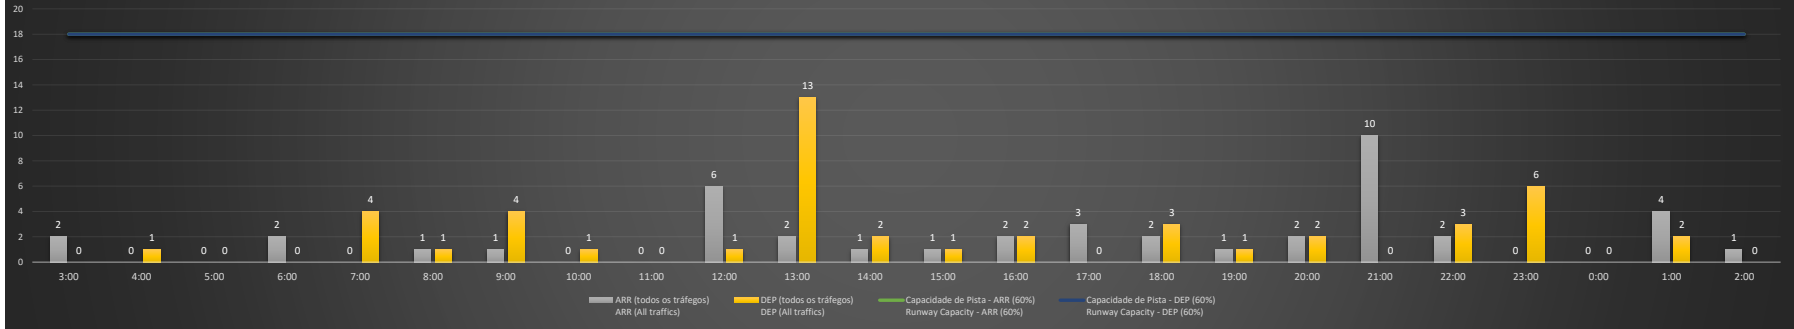

NR - Horário Não Recomendado para Inspeção em Voo
 Not Recommended Flight Inspection Schedule

D - Horário Recomendado para Inspeção em Voo (decolagem somente)
 Recommended Flight Inspection Schedule (departure only)

SBGL/GIG - 09/11/2020

Previsão de Demanda Diária - Intervalo de 60min (R60) - Todos os Tipos de Tráfego - UTC
 Daily Demand Preview - 60min Interval (R60) - All Sorts of Traffic - UTC

SBGL/GIG - 10/11/2020

Previsão de Demanda Diária - Intervalo de 60min (R60) - Todos os Tipos de Tráfego - UTC
 Daily Demand Preview - 60min Interval (R60) - All Sorts of Traffic - UTC

SBGL/GIG - 11/11/2020

Previsão de Demanda Diária - Intervalo de 60min (R60) - Todos os Tipos de Tráfego - UTC
 Daily Demand Preview - 60min Interval (R60) - All Sorts of Traffic - UTC