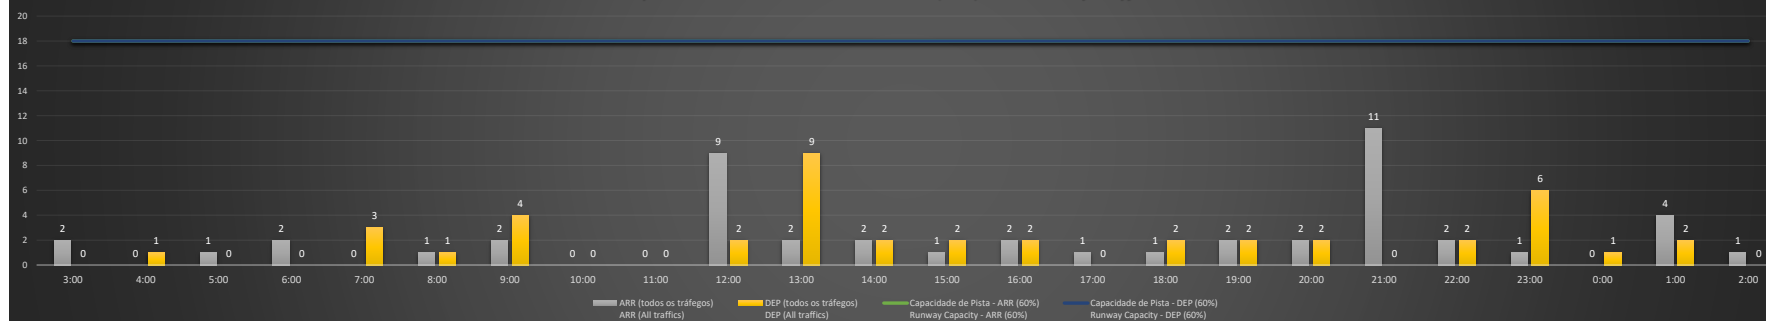

SBGL/GIG - 10/11/2020

Previsão de Demanda Diária - Intervalo de 60min (R60) - Todos os Tipos de Tráfego - UTC
Daily Demand Preview - 60min Interval (R60) - All Sorts of Traffic - UTC