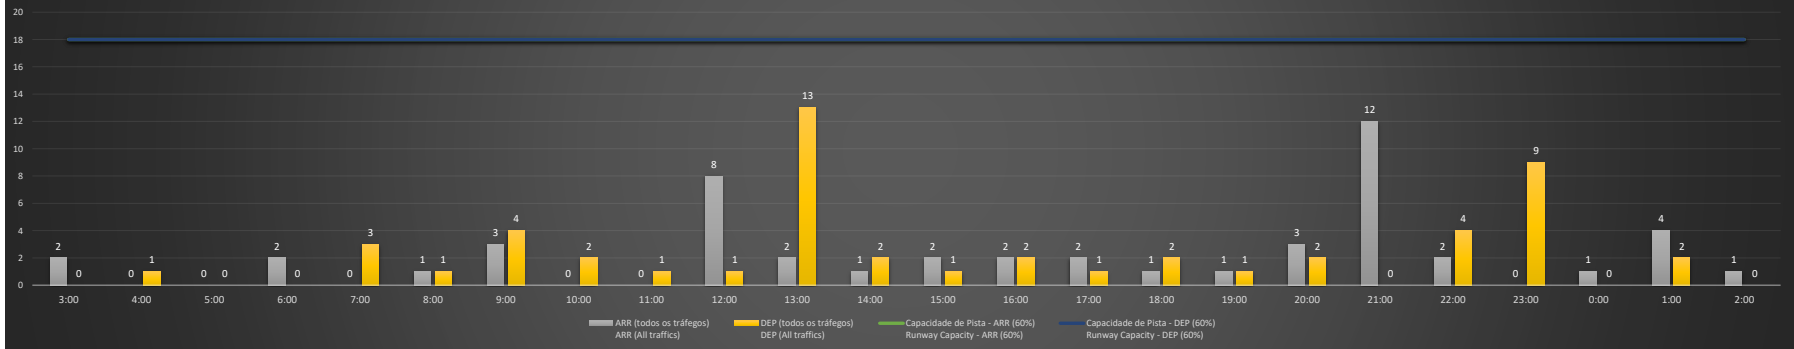

SBGL/GIG - 13/11/2020

Previsão de Demanda Diária - Intervalo de 60min (R60) - Todos os Tipos de Tráfego - UTC
Daily Demand Preview - 60min Interval (R60) - All Sorts of Traffic - UTC