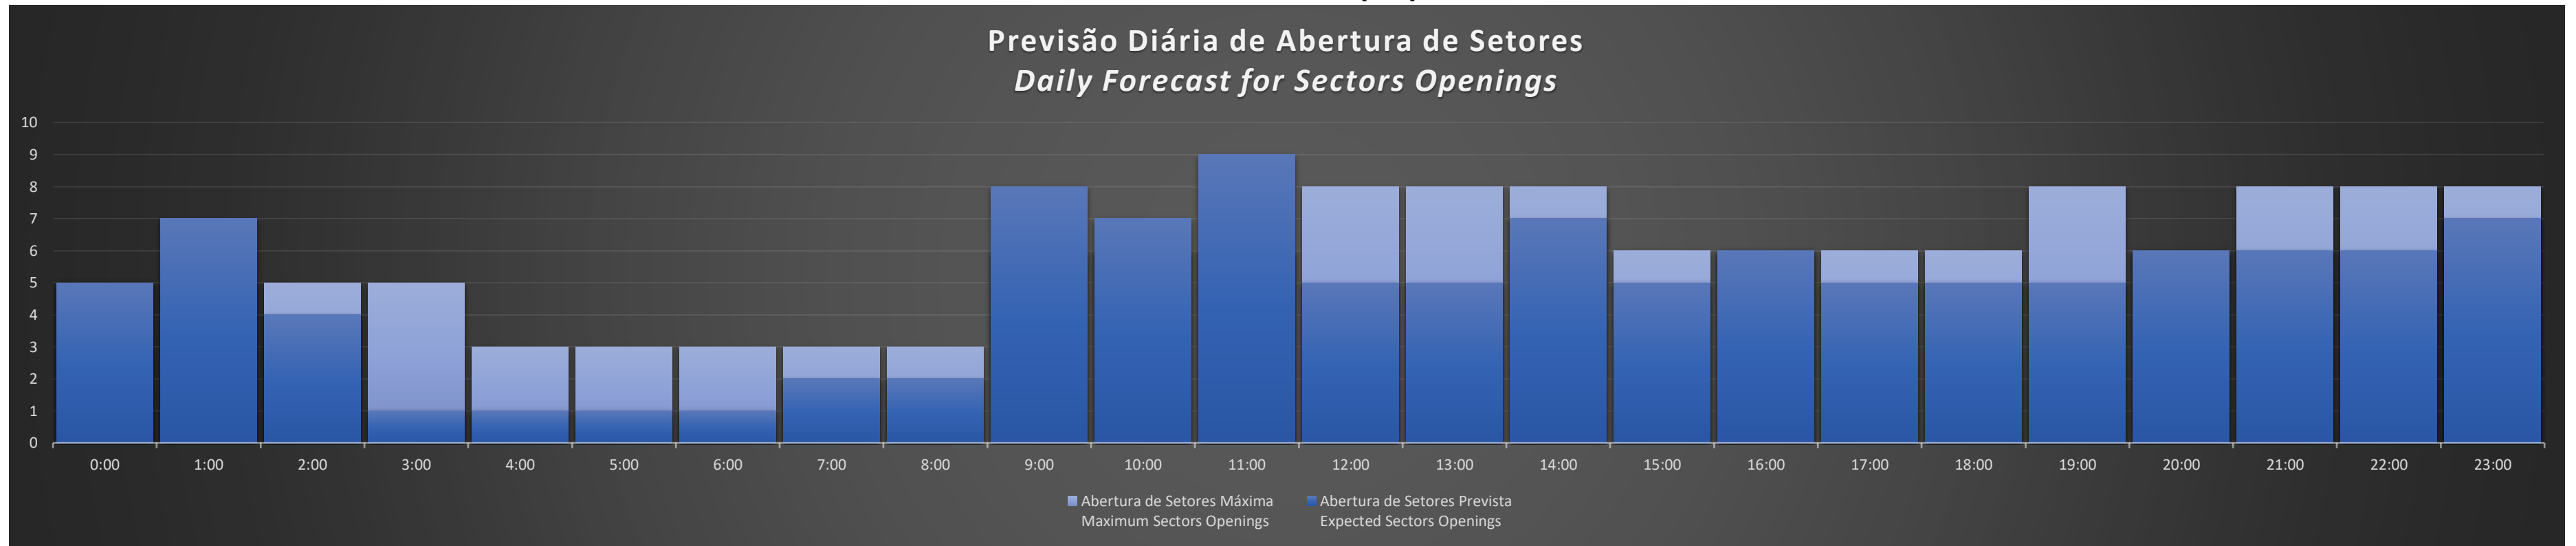

Previsão Diária de Abertura de Setores
Daily Forecast for Sectors Openings

APP-SP - 12/11/2020