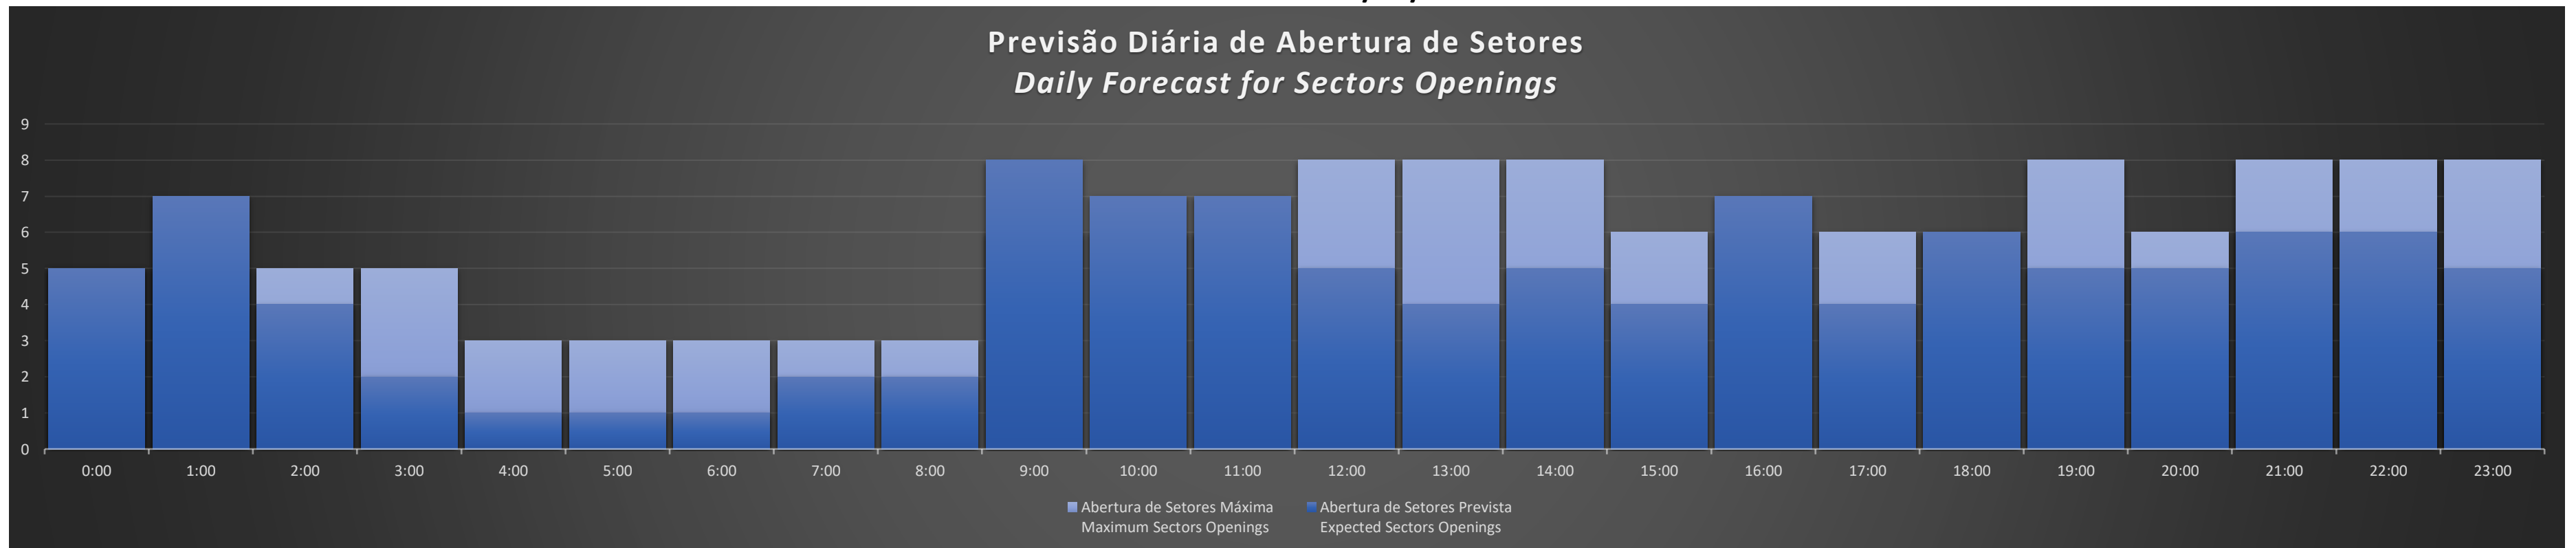

APP-SP - 13/11/2020