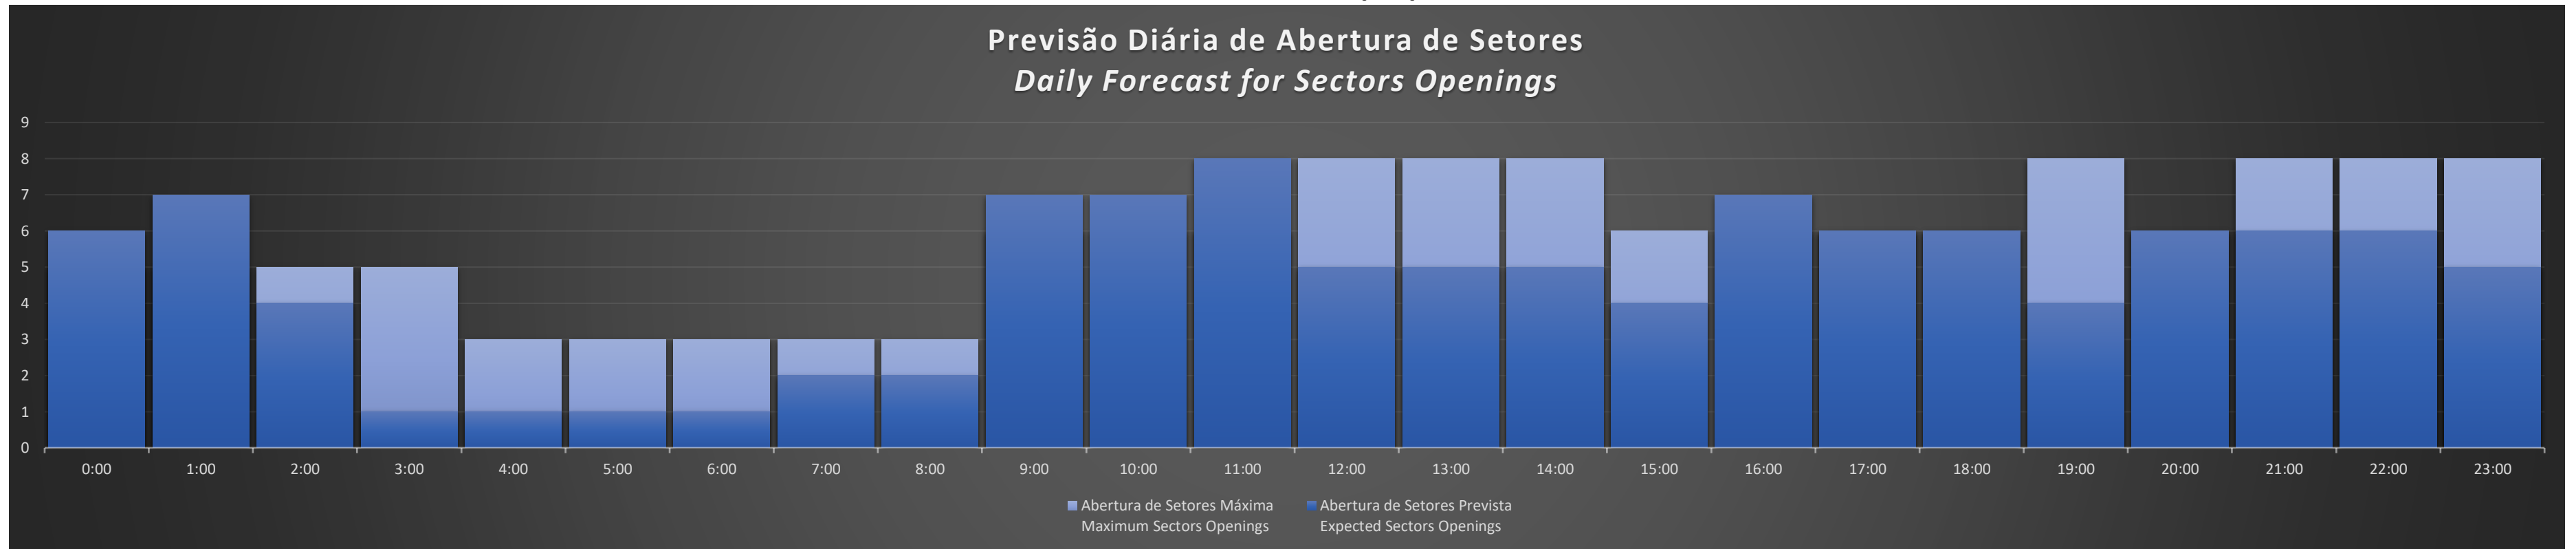

Previsão Diária de Abertura de Setores
Daily Forecast for Sectors Openings

APP-SP - 11/11/2020

Previsão Diária de Abertura de Setores
Daily Forecast for Sectors Openings