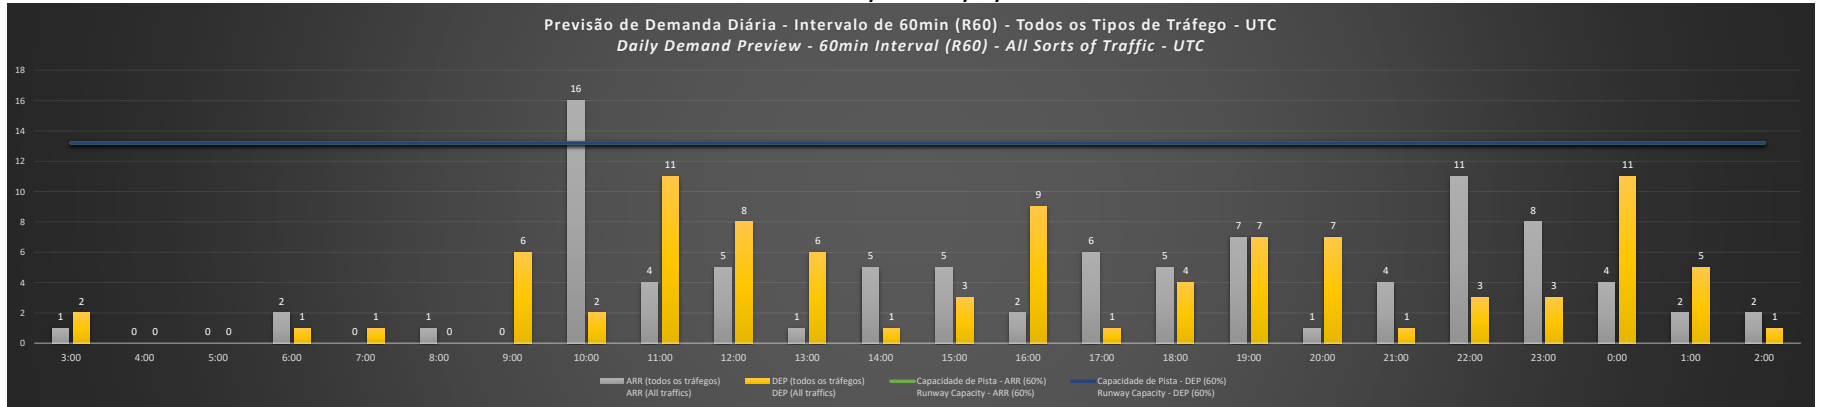

Visão Geral Semanal - Horários Recomendados para Inspeção em Voo

Weekly Overview - Recommended Flight Inspection Schedule

	3:00	4:00	5:00	6:00	7:00	8:00	9:00	10:00	11:00	12:00	13:00	14:00	15:00	16:00	17:00	18:00	19:00	20:00	21:00	22:00	23:00	0:00	1:00	2:00
02/11/2020	A/D	A/D	A/D	A/D	A/D	A/D	A/D	A/D	A/D	A/D	A/D	A/D	A/D	A/D	A/D	A/D	A/D	A/D	A/D	A/D	A/D	A/D	A/D	A/D
03/11/2020	A/D	A/D	A/D	A/D	A/D	A/D	A/D	D	A/D	A/D	A/D	A/D	A/D	A/D	A/D	A/D	A/D	A/D	A/D	A/D	A/D	A/D	A/D	A/D
04/11/2020	A/D	A/D	A/D	A/D	A/D	A/D	A/D	D	A/D	A/D	A/D	A/D	A/D	A/D	A/D	A/D	A/D	A/D	A/D	A/D	A/D	A/D	A/D	A/D
05/11/2020	A/D	A/D	A/D	A/D	A/D	A/D	A/D	D	A/D	A/D	A/D	A/D	A/D	A/D	A/D	A/D	A/D	A/D	A/D	A/D	A/D	A/D	A/D	A/D
06/11/2020	A/D	A/D	A/D	A/D	A/D	A/D	A/D	D	A/D	A/D	A/D	A/D	A/D	A/D	A/D	A/D	A/D	A/D	A/D	A/D	A/D	A/D	A/D	A/D
07/11/2020	A/D	A/D	A/D	A/D	A/D	A/D	A/D	D	A/D	A/D	A/D	A/D	A/D	A/D	A/D	A/D	A/D	A/D	A/D	A/D	A/D	A/D	A/D	A/D
08/11/2020	A/D	A/D	A/D	A/D	A/D	A/D	A/D	A/D	A/D	A/D	A/D	A/D	A/D	A/D	A/D	A/D	A/D	A/D	A/D	A/D	A/D	A/D	A/D	A/D

A/D - Horário Recomendado para Inspeção em Voo (aproximação e decolagem)
 Recommended Flight Inspection Schedule (approach and departure)

A - Horário Recomendado para Inspeção em Voo (aproximação somente)
 Recommended Flight Inspection Schedule (approach only)

NR - Horário Não Recomendado para Inspeção em Voo
 Not Recommended Flight Inspection Schedule

D - Horário Recomendado para Inspeção em Voo (decolagem somente)
 Recommended Flight Inspection Schedule (departure only)

SBCF/CNF - 02/11/2020

SBCF/CNF - 03/11/2020

SBCF/CNF - 04/11/2020

SBCF/CNF - 05/11/2020

SBCF/CNF - 06/11/2020

SBCF/CNF - 07/11/2020

SBCF/CNF - 08/11/2020