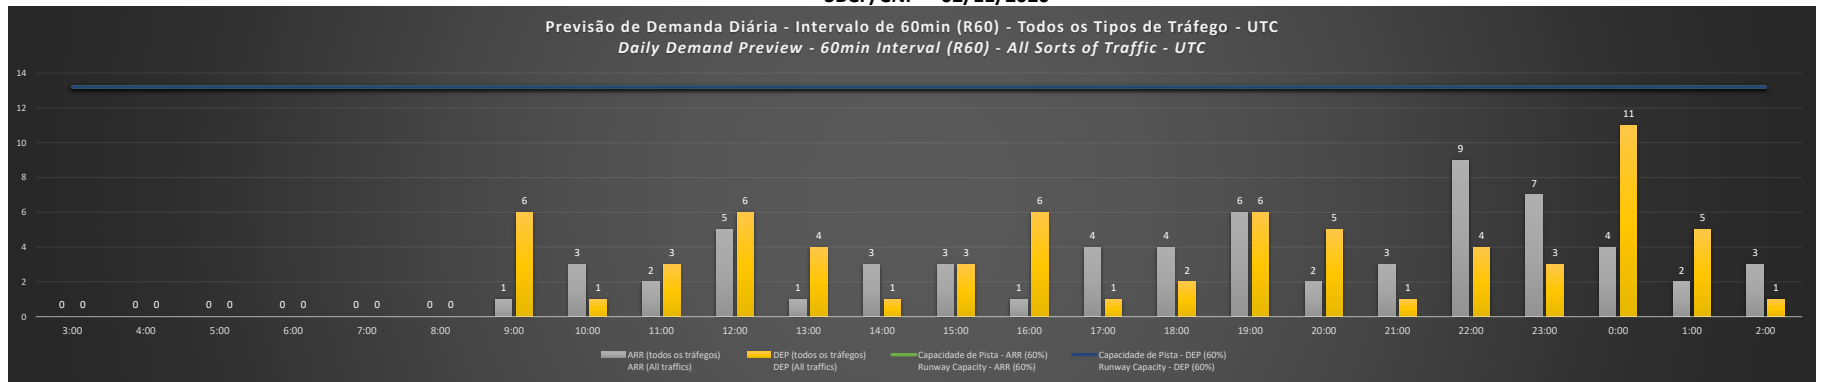

Weekly Overview - Recommended Flight Inspection Schedule

	3:00	4:00	5:00	6:00	7:00	8:00	9:00	10:00	11:00	12:00	13:00	14:00	15:00	16:00	17:00	18:00	19:00	20:00	21:00	22:00	23:00	0:00	1:00	2:00
02/11/2020	A/D	A/D	A/D	A/D	A/D	A/D	A/D	A/D	A/D	A/D	A/D	A/D	A/D	A/D	A/D	A/D	A/D	A/D	A/D	A/D	A/D	A/D	A/D	A/D
03/11/2020	A/D	A/D	A/D	A/D	A/D	A/D	A/D	D	A/D	A/D	A/D	A/D	A/D	A/D	A/D	A/D	A/D	A/D	A/D	A/D	A/D	A/D	A/D	A/D
04/11/2020	A/D	A/D	A/D	A/D	A/D	A/D	A/D	D	A/D	A/D	A/D	A/D	A/D	A/D	A/D	A/D	A/D	A/D	A/D	A/D	A/D	A/D	A/D	A/D
05/11/2020	A/D	A/D	A/D	A/D	A/D	A/D	A/D	D	A/D	A/D	A/D	A/D	A/D	A/D	A/D	A/D	A/D	A/D	A/D	A/D	A/D	A/D	A/D	A/D
06/11/2020	A/D	A/D	A/D	A/D	A/D	A/D	A/D	D	A/D	A/D	A/D	A/D	A/D	A/D	A/D	A/D	A/D	A/D	A/D	A/D	A/D	A/D	A/D	A/D
07/11/2020	A/D	A/D	A/D	A/D	A/D	A/D	A/D	D	A/D	A/D	A/D	A/D	A/D	A/D	A/D	A/D	A/D	A/D	A/D	A/D	A/D	A/D	A/D	A/D
08/11/2020	A/D	A/D	A/D	A/D	A/D	A/D	A/D	A/D	A/D	A/D	A/D	A/D	A/D	A/D	A/D	A/D	A/D	A/D	A/D	A/D	A/D	A/D	A/D	A/D

A/D - Horário Recomendado para Inspeção em Voo (aproximação e decolagem)
Recommended Flight Inspection Schedule (approach and departure)

A - Horário Recomendado para Inspeção em Voo (aproximação somente)
Recommended Flight Inspection Schedule (approach only)

NR - Horário Não Recomendado para Inspeção em Voo
Not Recommended Flight Inspection Schedule

D - Horário Recomendado para Inspeção em Voo (decolagem somente)
Recommended Flight Inspection Schedule (departure only)

SBCF/CNF - 02/11/2020