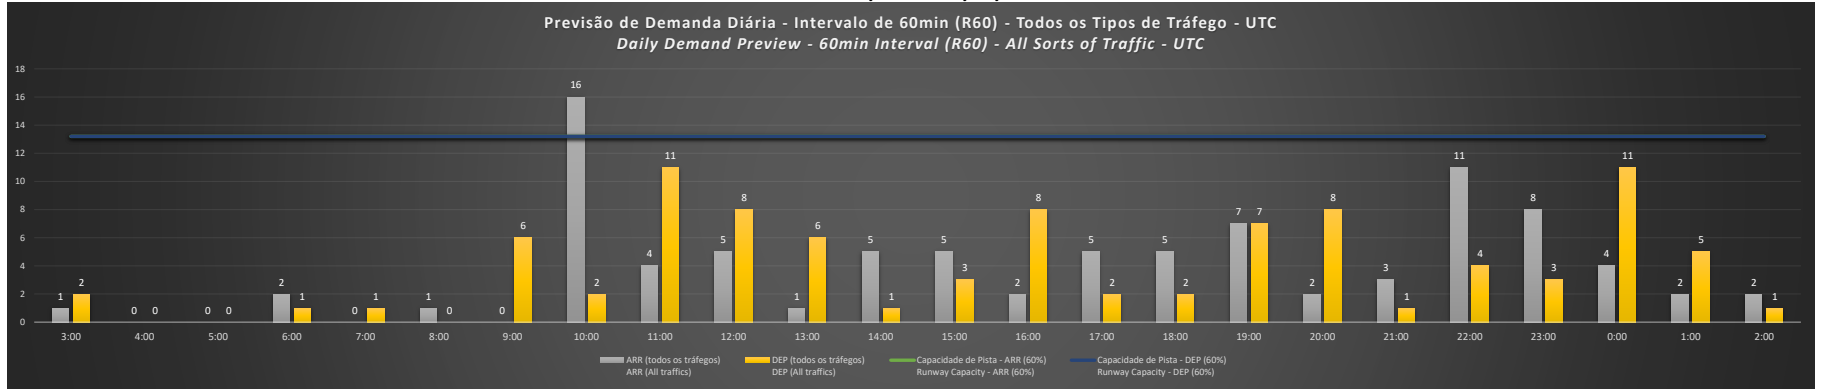

Visão Geral Semanal - Horários Recomendados para Inspeção em Voo

Weekly Overview - Recommended Flight Inspection Schedule

	3:00	4:00	5:00	6:00	7:00	8:00	9:00	10:00	11:00	12:00	13:00	14:00	15:00	16:00	17:00	18:00	19:00	20:00	21:00	22:00	23:00	0:00	1:00	2:00
02/11/2020	A/D	A/D	A/D	A/D	A/D	A/D	A/D	A/D	A/D	A/D	A/D	A/D	A/D	A/D	A/D	A/D	A/D	A/D	A/D	A/D	A/D	A/D	A/D	A/D
03/11/2020	A/D	A/D	A/D	A/D	A/D	A/D	A/D	D	A/D	A/D	A/D	A/D	A/D	A/D	A/D	A/D	A/D	A/D	A/D	A/D	A/D	A/D	A/D	A/D
04/11/2020	A/D	A/D	A/D	A/D	A/D	A/D	A/D	D	A/D	A/D	A/D	A/D	A/D	A/D	A/D	A/D	A/D	A/D	A/D	A/D	A/D	A/D	A/D	A/D
05/11/2020	A/D	A/D	A/D	A/D	A/D	A/D	A/D	D	A/D	A/D	A/D	A/D	A/D	A/D	A/D	A/D	A/D	A/D	A/D	A/D	A/D	A/D	A/D	A/D
06/11/2020	A/D	A/D	A/D	A/D	A/D	A/D	A/D	D	A/D	A/D	A/D	A/D	A/D	A/D	A/D	A/D	A/D	A/D	A/D	A/D	A/D	A/D	A/D	A/D
07/11/2020	A/D	A/D	A/D	A/D	A/D	A/D	A/D	D	A/D	A/D	A/D	A/D	A/D	A/D	A/D	A/D	A/D	A/D	A/D	A/D	A/D	A/D	A/D	A/D
08/11/2020	A/D	A/D	A/D	A/D	A/D	A/D	A/D	A/D	A/D	A/D	A/D	A/D	A/D	A/D	A/D	A/D	A/D	A/D	A/D	A/D	A/D	A/D	A/D	A/D

A/D - Horário Recomendado para Inspeção em Voo (aproximação e decolagem)
 Recommended Flight Inspection Schedule (approach and departure)

A - Horário Recomendado para Inspeção em Voo (aproximação somente)
 Recommended Flight Inspection Schedule (approach only)

NR - Horário Não Recomendado para Inspeção em Voo
 Not Recommended Flight Inspection Schedule

D - Horário Recomendado para Inspeção em Voo (decolagem somente)
 Recommended Flight Inspection Schedule (departure only)

SBCF/CNF - 02/11/2020

SBCF/CNF - 03/11/2020

SBCF/CNF - 04/11/2020

SBCF/CNF - 05/11/2020

SBCF/CNF - 06/11/2020

SBCF/CNF - 07/11/2020

SBCF/CNF - 08/11/2020