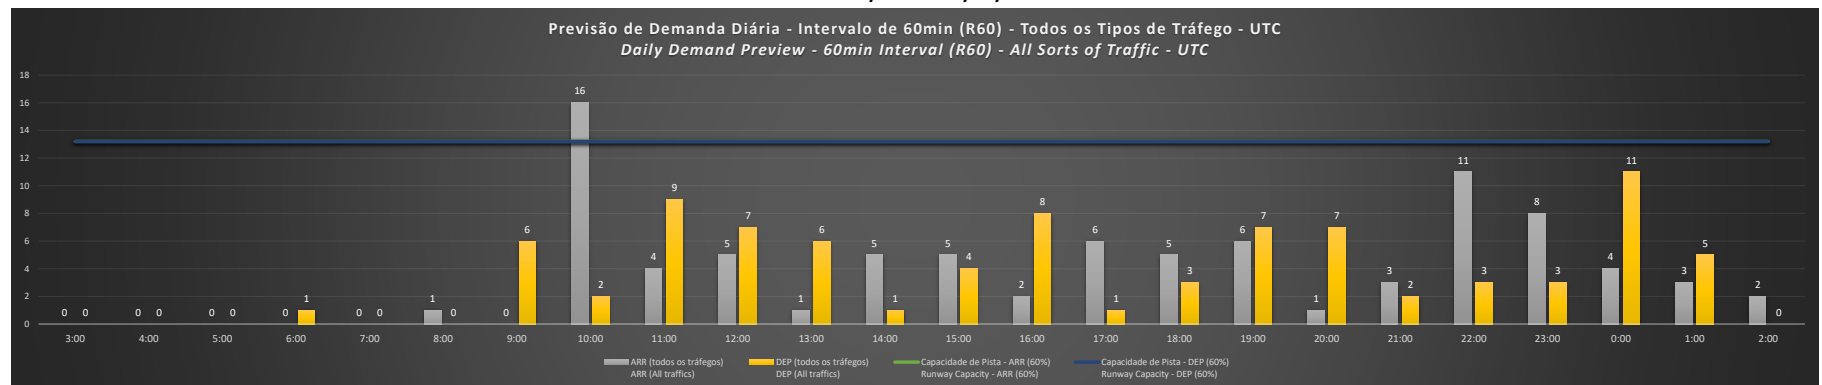

SBCF/CNF - 03/11/2020