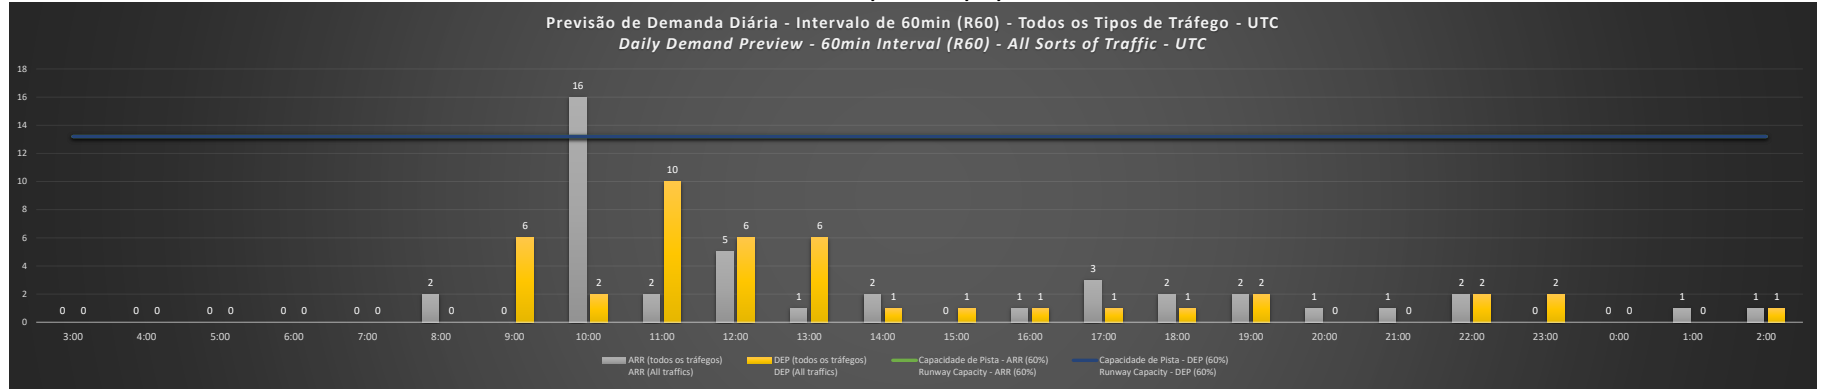

Visão Geral Semanal - Horários Recomendados para Inspeção em Voo

Weekly Overview - Recommended Flight Inspection Schedule

	3:00	4:00	5:00	6:00	7:00	8:00	9:00	10:00	11:00	12:00	13:00	14:00	15:00	16:00	17:00	18:00	19:00	20:00	21:00	22:00	23:00	0:00	1:00	2:00
02/11/2020	A/D	A/D	A/D	A/D	A/D	A/D	A/D	A/D	A/D	A/D	A/D	A/D	A/D	A/D	A/D	A/D	A/D	A/D	A/D	A/D	A/D	A/D	A/D	A/D
03/11/2020	A/D	A/D	A/D	A/D	A/D	A/D	A/D	D	A/D	A/D	A/D	A/D	A/D	A/D	A/D	A/D	A/D	A/D	A/D	A/D	A/D	A/D	A/D	A/D
04/11/2020	A/D	A/D	A/D	A/D	A/D	A/D	A/D	D	A/D	A/D	A/D	A/D	A/D	A/D	A/D	A/D	A/D	A/D	A/D	A/D	A/D	A/D	A/D	A/D
05/11/2020	A/D	A/D	A/D	A/D	A/D	A/D	A/D	D	A/D	A/D	A/D	A/D	A/D	A/D	A/D	A/D	A/D	A/D	A/D	A/D	A/D	A/D	A/D	A/D
06/11/2020	A/D	A/D	A/D	A/D	A/D	A/D	A/D	D	A/D	A/D	A/D	A/D	A/D	A/D	A/D	A/D	A/D	A/D	A/D	A/D	A/D	A/D	A/D	A/D
07/11/2020	A/D	A/D	A/D	A/D	A/D	A/D	A/D	D	A/D	A/D	A/D	A/D	A/D	A/D	A/D	A/D	A/D	A/D	A/D	A/D	A/D	A/D	A/D	A/D
08/11/2020	A/D	A/D	A/D	A/D	A/D	A/D	A/D	A/D	A/D	A/D	A/D	A/D	A/D	A/D	A/D	A/D	A/D	A/D	A/D	A/D	A/D	A/D	A/D	A/D

A/D - Horário Recomendado para Inspeção em Voo (aproximação e decolagem)
 Recommended Flight Inspection Schedule (approach and departure)

A - Horário Recomendado para Inspeção em Voo (aproximação somente)
 Recommended Flight Inspection Schedule (approach only)

NR - Horário Não Recomendado para Inspeção em Voo
 Not Recommended Flight Inspection Schedule

D - Horário Recomendado para Inspeção em Voo (decolagem somente)
 Recommended Flight Inspection Schedule (departure only)

SBCF/CNF - 02/11/2020

SBCF/CNF - 03/11/2020

SBCF/CNF - 04/11/2020

SBCF/CNF - 05/11/2020

SBCF/CNF - 06/11/2020

SBCF/CNF - 07/11/2020

SBCF/CNF - 08/11/2020