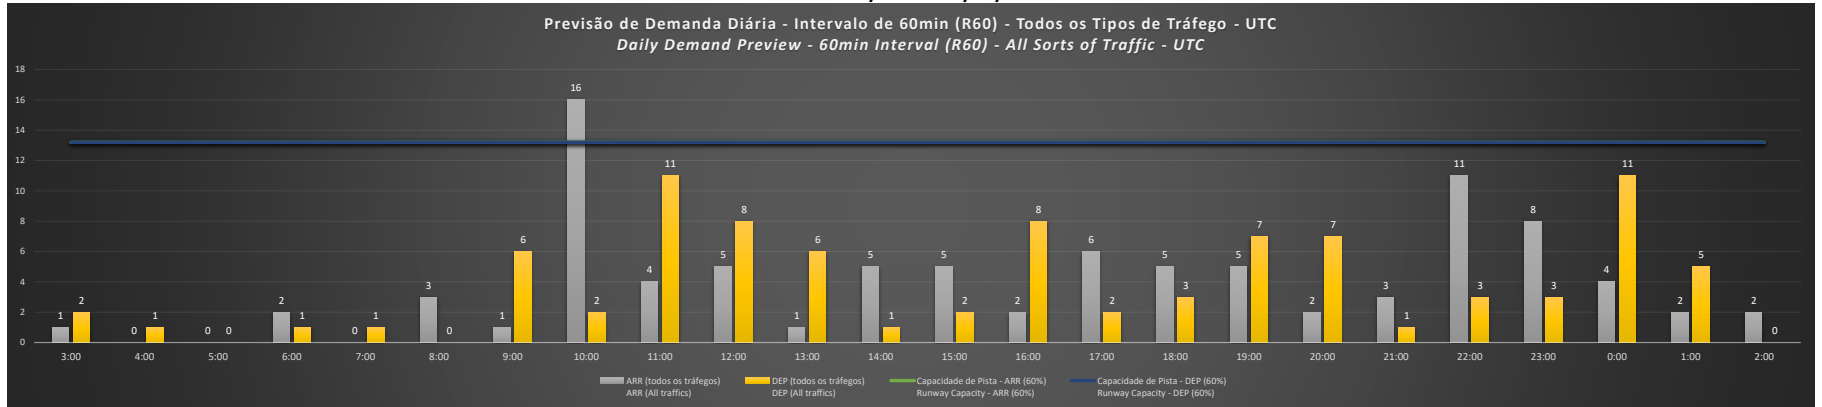

Visão Geral Semanal - Horários Recomendados para Inspeção em Voo

Weekly Overview - Recommended Flight Inspection Schedule

	3:00	4:00	5:00	6:00	7:00	8:00	9:00	10:00	11:00	12:00	13:00	14:00	15:00	16:00	17:00	18:00	19:00	20:00	21:00	22:00	23:00	0:00	1:00	2:00
02/11/2020	A/D	A/D	A/D	A/D	A/D	A/D	A/D	A/D	A/D	A/D	A/D	A/D	A/D	A/D	A/D	A/D	A/D	A/D	A/D	A/D	A/D	A/D	A/D	A/D
03/11/2020	A/D	A/D	A/D	A/D	A/D	A/D	A/D	D	A/D	A/D	A/D	A/D	A/D	A/D	A/D	A/D	A/D	A/D	A/D	A/D	A/D	A/D	A/D	A/D
04/11/2020	A/D	A/D	A/D	A/D	A/D	A/D	A/D	D	A/D	A/D	A/D	A/D	A/D	A/D	A/D	A/D	A/D	A/D	A/D	A/D	A/D	A/D	A/D	A/D
05/11/2020	A/D	A/D	A/D	A/D	A/D	A/D	A/D	D	A/D	A/D	A/D	A/D	A/D	A/D	A/D	A/D	A/D	A/D	A/D	A/D	A/D	A/D	A/D	A/D
06/11/2020	A/D	A/D	A/D	A/D	A/D	A/D	A/D	D	A/D	A/D	A/D	A/D	A/D	A/D	A/D	A/D	A/D	A/D	A/D	A/D	A/D	A/D	A/D	A/D
07/11/2020	A/D	A/D	A/D	A/D	A/D	A/D	A/D	D	A/D	A/D	A/D	A/D	A/D	A/D	A/D	A/D	A/D	A/D	A/D	A/D	A/D	A/D	A/D	A/D
08/11/2020	A/D	A/D	A/D	A/D	A/D	A/D	A/D	A/D	A/D	A/D	A/D	A/D	A/D	A/D	A/D	A/D	A/D	A/D	A/D	A/D	A/D	A/D	A/D	A/D

A/D - Horário Recomendado para Inspeção em Voo (aproximação e decolagem)
 Recommended Flight Inspection Schedule (approach and departure)

A - Horário Recomendado para Inspeção em Voo (aproximação somente)
 Recommended Flight Inspection Schedule (approach only)

NR - Horário Não Recomendado para Inspeção em Voo
 Not Recommended Flight Inspection Schedule

D - Horário Recomendado para Inspeção em Voo (decolagem somente)
 Recommended Flight Inspection Schedule (departure only)

SBCF/CNF - 02/11/2020

SBCF/CNF - 03/11/2020

SBCF/CNF - 04/11/2020

SBCF/CNF - 05/11/2020

SBCF/CNF - 06/11/2020

SBCF/CNF - 07/11/2020

SBCF/CNF - 08/11/2020