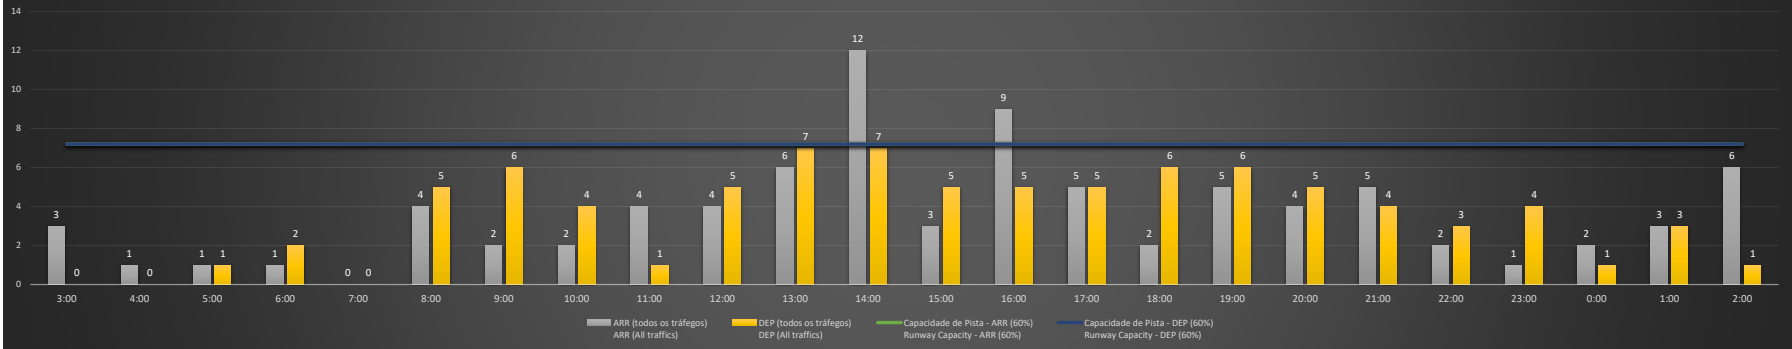

Previsão de Demanda Diária - Intervalo de 60min (R60) - Todos os Tipos de Tráfego - UTC
 Daily Demand Preview - 60min Interval (R60) - All Sorts of Traffic - UTC

SBSV/SSA - 04/11/2020

Previsão de Demanda Diária - Intervalo de 60min (R60) - Todos os Tipos de Tráfego - UTC
 Daily Demand Preview - 60min Interval (R60) - All Sorts of Traffic - UTC

SBSV/SSA - 05/11/2020

Previsão de Demanda Diária - Intervalo de 60min (R60) - Todos os Tipos de Tráfego - UTC
 Daily Demand Preview - 60min Interval (R60) - All Sorts of Traffic - UTC

SBSV/SSA - 06/11/2020