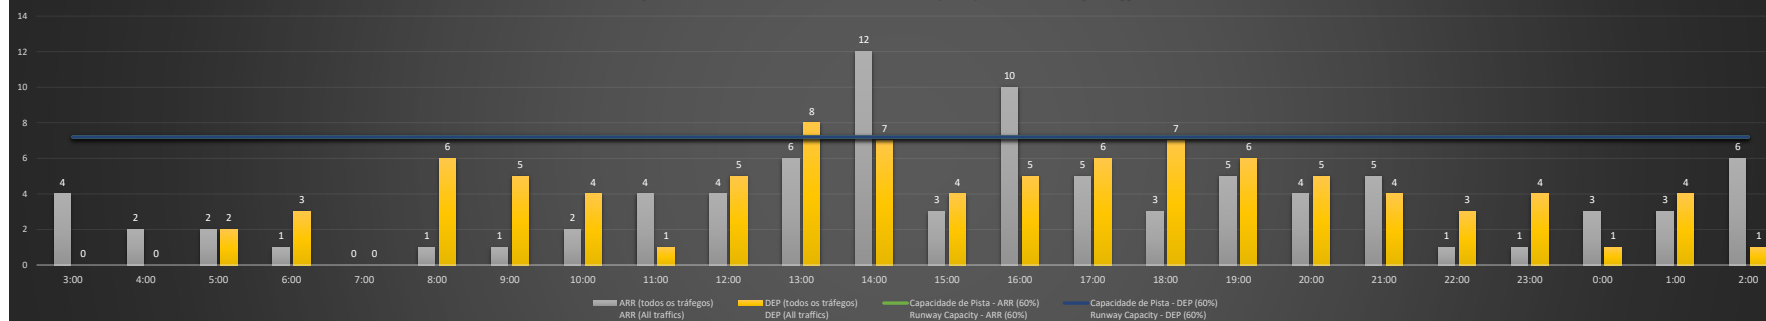

SBSV/SSA - 03/11/2020

Previsão de Demanda Diária - Intervalo de 60min (R60) - Todos os Tipos de Tráfego - UTC
Daily Demand Preview - 60min Interval (R60) - All Sorts of Traffic - UTC