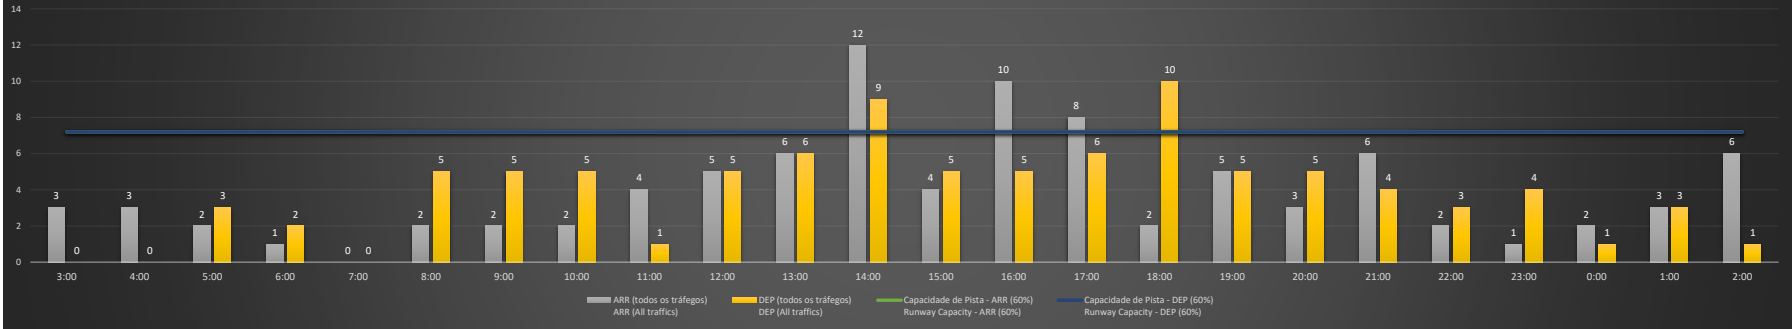

NR - Horário Não Recomendado para Inspeção em Voo
 Not Recommended Flight Inspection Schedule

D - Horário Recomendado para Inspeção em Voo (decolagem somente)
 Recommended Flight Inspection Schedule (departure only)

SBSV/SSA - 02/11/2020

Previsão de Demanda Diária - Intervalo de 60min (R60) - Todos os Tipos de Tráfego - UTC
 Daily Demand Preview - 60min Interval (R60) - All Sorts of Traffic - UTC

SBSV/SSA - 03/11/2020

Previsão de Demanda Diária - Intervalo de 60min (R60) - Todos os Tipos de Tráfego - UTC
 Daily Demand Preview - 60min Interval (R60) - All Sorts of Traffic - UTC

SBSV/SSA - 04/11/2020

Previsão de Demanda Diária - Intervalo de 60min (R60) - Todos os Tipos de Tráfego - UTC
 Daily Demand Preview - 60min Interval (R60) - All Sorts of Traffic - UTC

SBSV/SSA - 05/11/2020

Previsão de Demanda Diária - Intervalo de 60min (R60) - Todos os Tipos de Tráfego - UTC
 Daily Demand Preview - 60min Interval (R60) - All Sorts of Traffic - UTC

SBSV/SSA - 06/11/2020