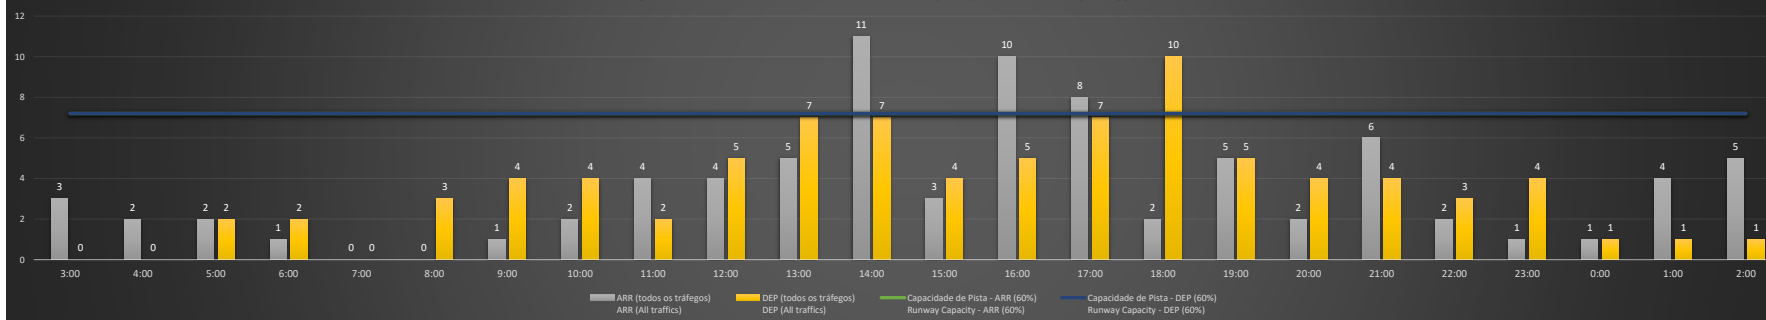

Weekly Overview - Recommended Flight Inspection Schedule

	3:00	4:00	5:00	6:00	7:00	8:00	9:00	10:00	11:00	12:00	13:00	14:00	15:00	16:00	17:00	18:00	19:00	20:00	21:00	22:00	23:00	0:00	1:00	2:00	
02/11/2020	A/D	A/D	A/D	A/D	A/D	A/D	A/D	A/D	A/D	A/D	A/D	D	A/D	D	D	A	A/D	A/D	A/D	A/D	A/D	A/D	A/D	A/D	A/D
03/11/2020	A/D	A/D	A/D	A/D	A/D	A/D	A/D	A/D	A/D	A/D	A	D	A/D	D	A/D	A/D	A/D	A/D	A/D	A/D	A/D	A/D	A/D	A/D	A/D
04/11/2020	A/D	A/D	A/D	A/D	A/D	A/D	A/D	A/D	A/D	A/D	A/D	NR	A/D	D	D	A	A/D	A/D	A/D	A/D	A/D	A/D	A/D	A/D	A/D
05/11/2020	A/D	A/D	A/D	A/D	A/D	A/D	A/D	A/D	A/D	A/D	A/D	D	A/D	D	A/D	A/D	A/D	A/D	A/D	A/D	A/D	A/D	A/D	A/D	A/D
06/11/2020	A/D	A/D	A/D	A/D	A/D	A/D	A/D	A/D	A/D	A/D	A/D	NR	A/D	D	D	A	A/D	A/D	A/D	A/D	A/D	A/D	A/D	A/D	A/D
07/11/2020	A/D	A/D	A/D	A/D	A/D	A/D	A/D	A/D	A/D	A/D	A/D	D	A/D	D	A/D	A/D	A/D	A/D	A/D	A/D	A/D	A/D	A/D	A/D	A/D
08/11/2020	A/D	A/D	A/D	A/D	A/D	A/D	A/D	A/D	A/D	A/D	A	D	A/D	D	NR	A	A/D	A/D	A/D	A/D	A/D	A/D	A/D	A/D	A/D

A - Horário Recomendado para Inspeção em Voo (aproximação somente)
Recommended Flight Inspection Schedule (approach only)

NR - Horário Não Recomendado para Inspeção em Voo
Not Recommended Flight Inspection Schedule

D - Horário Recomendado para Inspeção em Voo (decolagem somente)
Recommended Flight Inspection Schedule (departure only)

SBSV/SSA - 02/11/2020

Previsão de Demanda Diária - Intervalo de 60min (R60) - Todos os Tipos de Tráfego - UTC
Daily Demand Preview - 60min Interval (R60) - All Sorts of Traffic - UTC