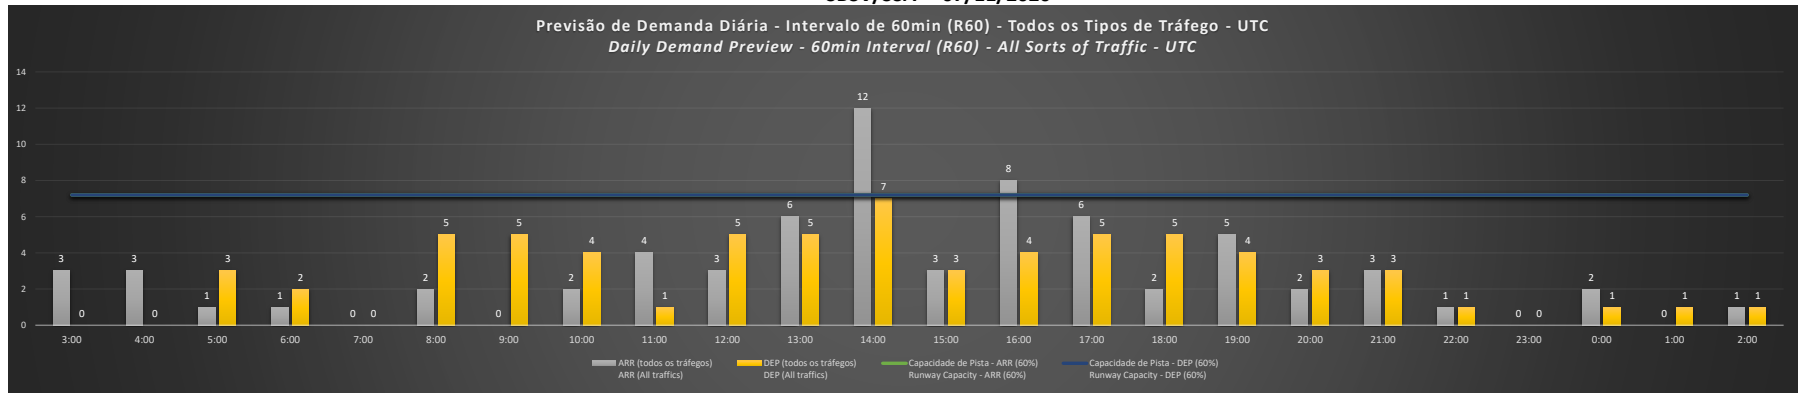

SBSV/SSA - 05/11/2020

Previsão de Demanda Diária - Intervalo de 60min (R60) - Todos os Tipos de Tráfego - UTC
 Daily Demand Preview - 60min Interval (R60) - All Sorts of Traffic - UTC

SBSV/SSA - 06/11/2020

Previsão de Demanda Diária - Intervalo de 60min (R60) - Todos os Tipos de Tráfego - UTC
 Daily Demand Preview - 60min Interval (R60) - All Sorts of Traffic - UTC

SBSV/SSA - 07/11/2020

SBSV/SSA - 08/11/2020