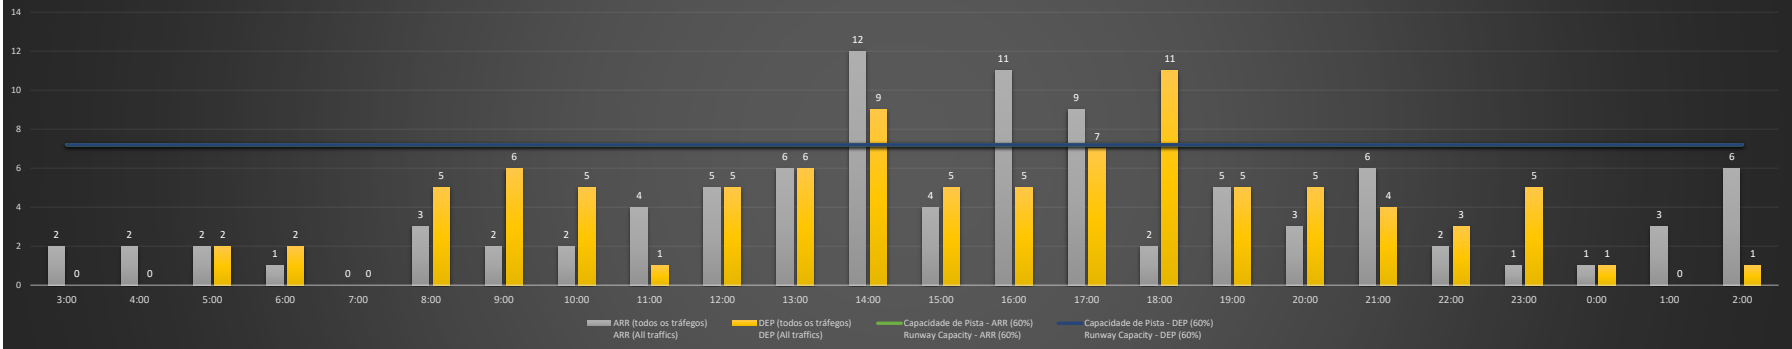

NR - Horário Não Recomendado para Inspeção em Voo
 Not Recommended Flight Inspection Schedule

D - Horário Recomendado para Inspeção em Voo (decolagem somente)
 Recommended Flight Inspection Schedule (departure only)

Previsão de Demanda Diária - Intervalo de 60min (R60) - Todos os Tipos de Tráfego - UTC
 Daily Demand Preview - 60min Interval (R60) - All Sorts of Traffic - UTC

SBSV/SSA - 04/11/2020

Previsão de Demanda Diária - Intervalo de 60min (R60) - Todos os Tipos de Tráfego - UTC
 Daily Demand Preview - 60min Interval (R60) - All Sorts of Traffic - UTC

SBSV/SSA - 05/11/2020

Previsão de Demanda Diária - Intervalo de 60min (R60) - Todos os Tipos de Tráfego - UTC
 Daily Demand Preview - 60min Interval (R60) - All Sorts of Traffic - UTC

SBSV/SSA - 06/11/2020

Previsão de Demanda Diária - Intervalo de 60min (R60) - Todos os Tipos de Tráfego - UTC
 Daily Demand Preview - 60min Interval (R60) - All Sorts of Traffic - UTC

SBSV/SSA - 07/11/2020

SBSV/SSA - 08/11/2020