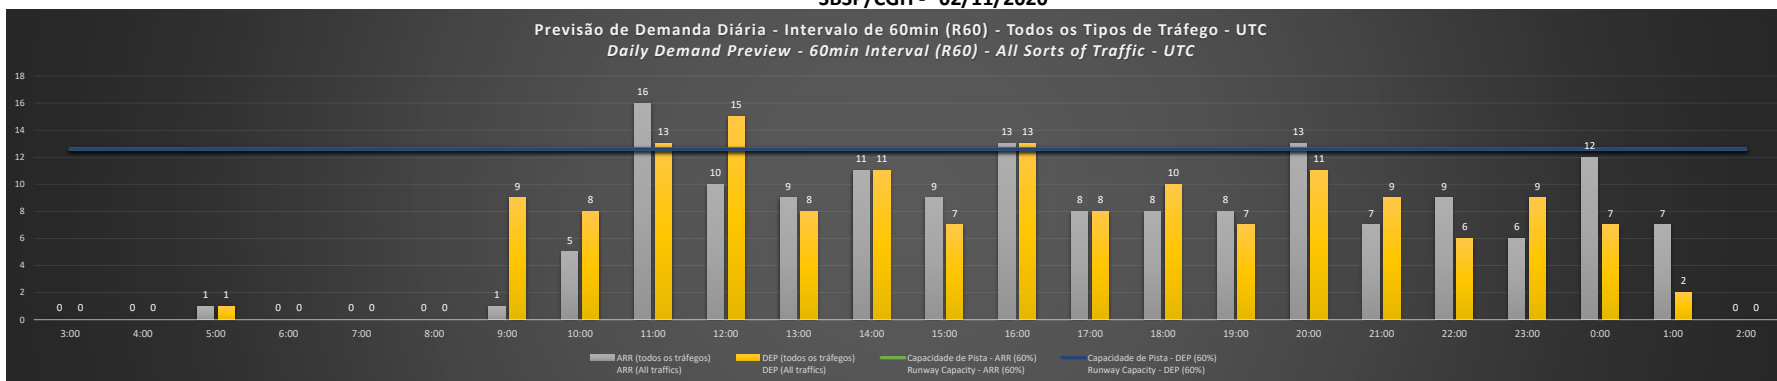

Visão Geral Semanal - Horários Recomendados para Inspeção em Voo

Weekly Overview - Recommended Flight Inspection Schedule

	3:00	4:00	5:00	6:00	7:00	8:00	9:00	10:00	11:00	12:00	13:00	14:00	15:00	16:00	17:00	18:00	19:00	20:00	21:00	22:00	23:00	0:00	1:00	2:00	
02/11/2020	A/D	A/D	A/D	A/D	A/D	A/D	A/D	A/D	NR	A	A/D	A/D	A/D	NR	A/D	A/D	A/D	D	A/D	A/D	A/D	A/D	A/D	A/D	A/D
03/11/2020	A/D	A/D	A/D	A/D	A/D	A/D	A/D	A/D	NR	A	A/D	A/D	A/D	NR	A/D	A/D	A/D	A	A/D	A/D	A/D	A/D	A/D	A/D	A/D
04/11/2020	A/D	A/D	A/D	A/D	A/D	A/D	A/D	A/D	NR	A	A/D	A/D	A/D	NR	A/D	A/D	A/D	A/D	A/D	A/D	A/D	A/D	A/D	A/D	A/D
05/11/2020	A/D	A/D	A/D	A/D	A/D	A/D	A/D	A/D	NR	A	A/D	A/D	A/D	A	A/D	A/D	A/D	A	A/D	A/D	A/D	A/D	A/D	A/D	A/D
06/11/2020	A/D	A/D	A/D	A/D	A/D	A/D	A/D	A/D	NR	A	A/D	A/D	A/D	NR	A/D	A/D	A/D	A/D	A/D	A/D	A/D	A/D	A/D	A/D	A/D
07/11/2020	A/D	A/D	A/D	A/D	A/D	A/D	A/D	A/D	D	A	A/D	A/D	A/D	D	A/D	A/D	A/D	A/D	A/D	A/D	A/D	A/D	A/D	A/D	A/D
08/11/2020	A/D	A/D	A/D	A/D	A/D	A/D	A/D	A/D	A/D	A/D	A/D	A/D	A/D	A	A/D	A/D	A/D	A/D	A/D	A/D	A/D	A/D	A/D	A/D	A/D

A - Horário Recomendado para Inspeção em Voo (aproximação somente)
Recommended Flight Inspection Schedule (approach only)

NR - Horário Não Recomendado para Inspeção em Voo
Not Recommended Flight Inspection Schedule

D - Horário Recomendado para Inspeção em Voo (decolagem somente)
Recommended Flight Inspection Schedule (departure only)

SBSP/CGH - 02/11/2020