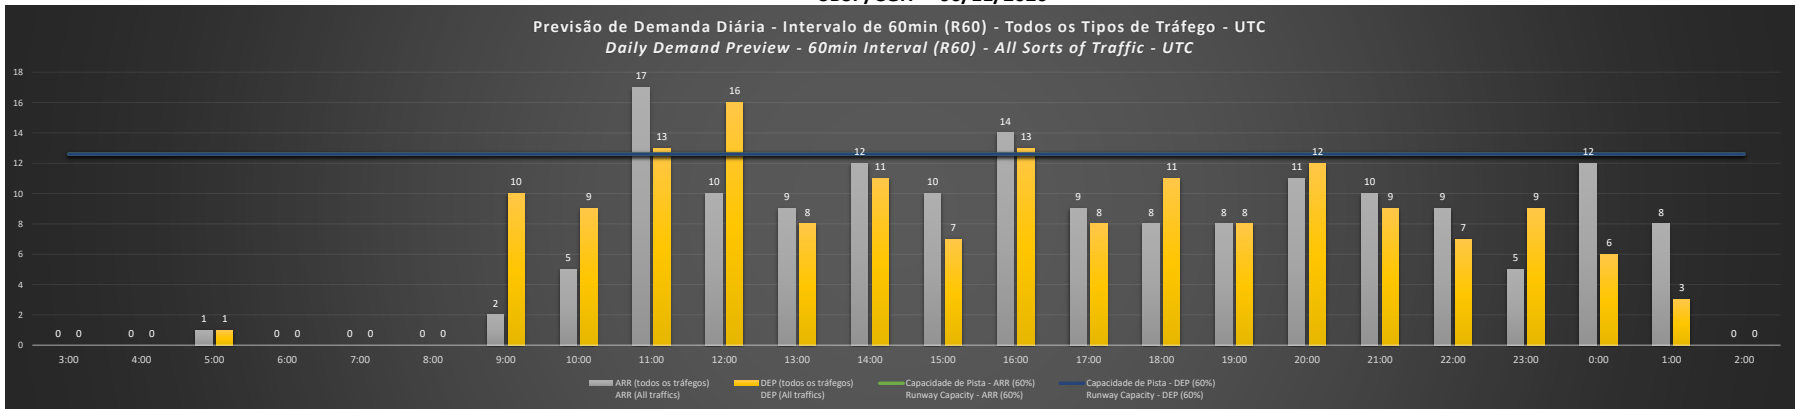

NR - Horário Não Recomendado para Inspeção em Voo  
 Not Recommended Flight Inspection Schedule

D - Horário Recomendado para Inspeção em Voo (decolagem somente)  
 Recommended Flight Inspection Schedule (departure only)

SBSP/CGH - 02/11/2020

SBSP/CGH - 03/11/2020

**S BSP/CGH - 04/11/2020**

**S BSP/CGH - 05/11/2020**

**S BSP/CGH - 06/11/2020**