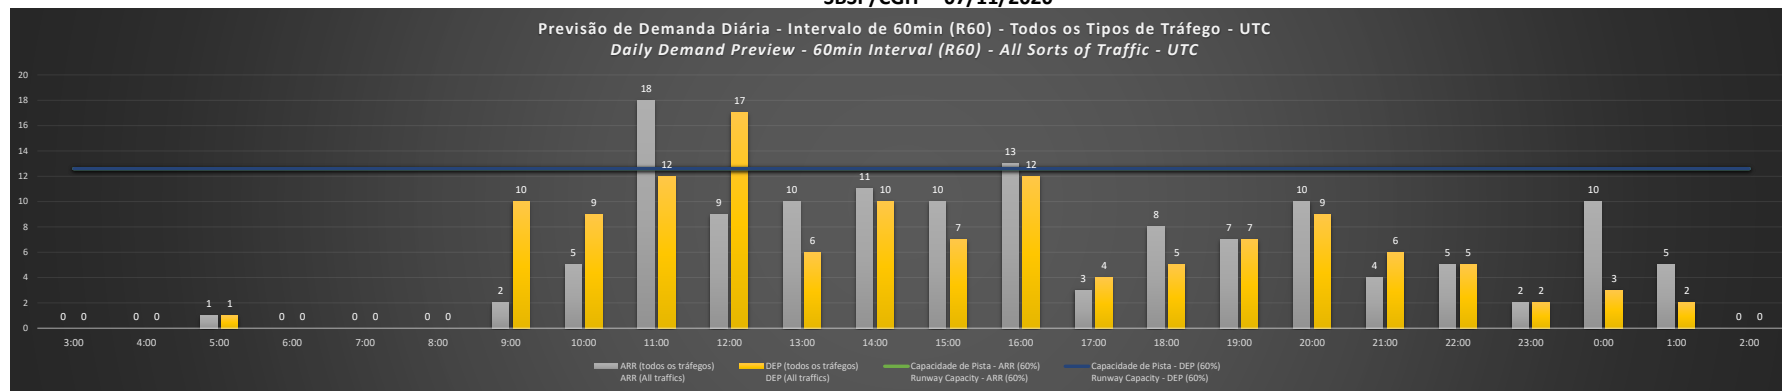

SBSP/CGH - 07/11/2020