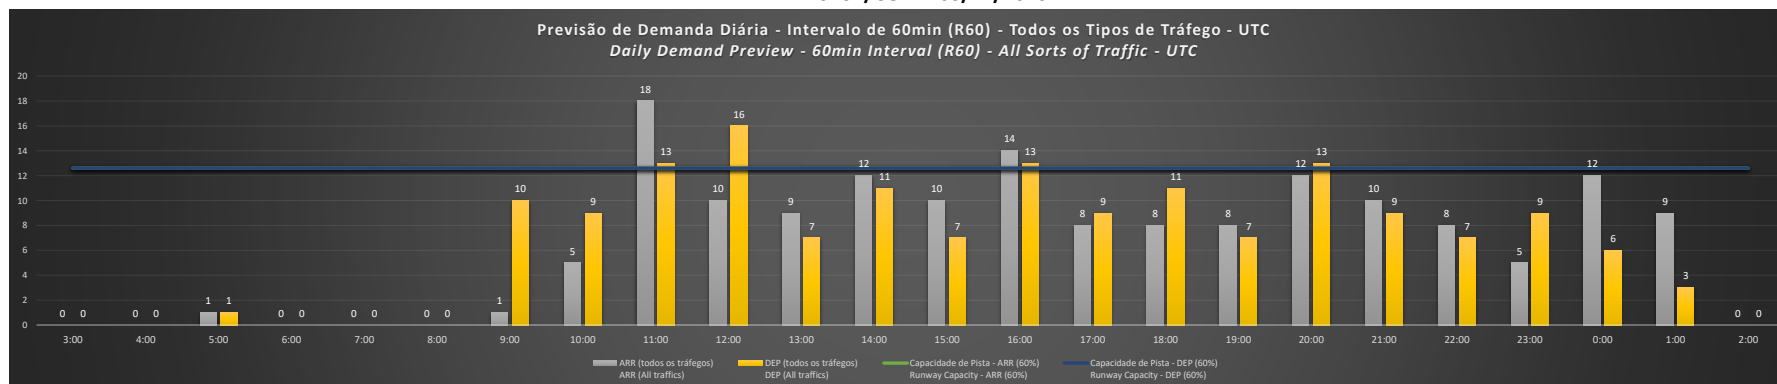

SBSP/CGH - 03/11/2020