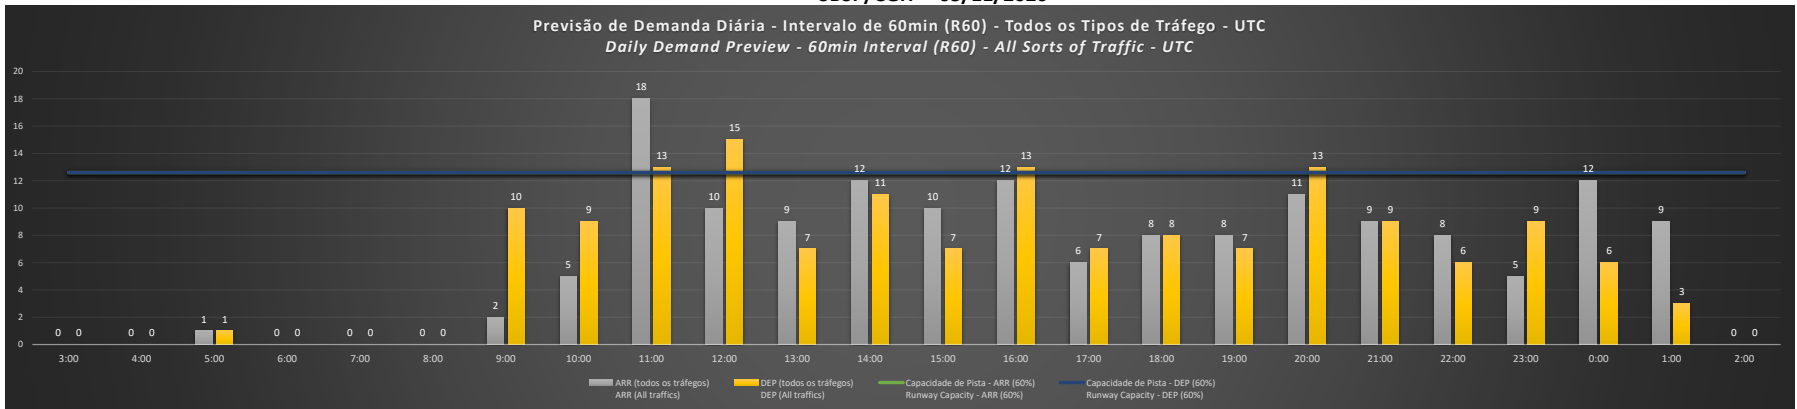

NR - Horário Não Recomendado para Inspeção em Voo  
 Not Recommended Flight Inspection Schedule

D - Horário Recomendado para Inspeção em Voo (decolagem somente)  
 Recommended Flight Inspection Schedule (departure only)

SBSP/CGH - 02/11/2020

SBSP/CGH - 03/11/2020

**S BSP/CGH - 04/11/2020**

**S BSP/CGH - 05/11/2020**

**S BSP/CGH - 06/11/2020**