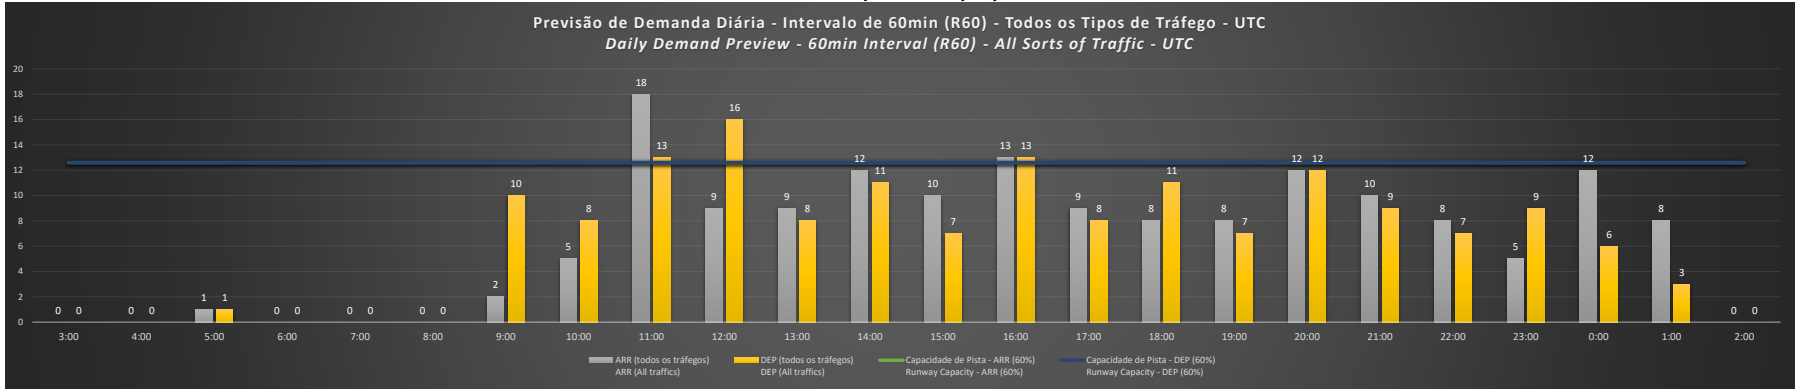

NR - Horário Não Recomendado para Inspeção em Voo  
 Not Recommended Flight Inspection Schedule

D - Horário Recomendado para Inspeção em Voo (decolagem somente)  
 Recommended Flight Inspection Schedule (departure only)

SBSP/CGH - 02/11/2020

SBSP/CGH - 03/11/2020

**S BSP/CGH - 04/11/2020**

**S BSP/CGH - 05/11/2020**

**S BSP/CGH - 06/11/2020**