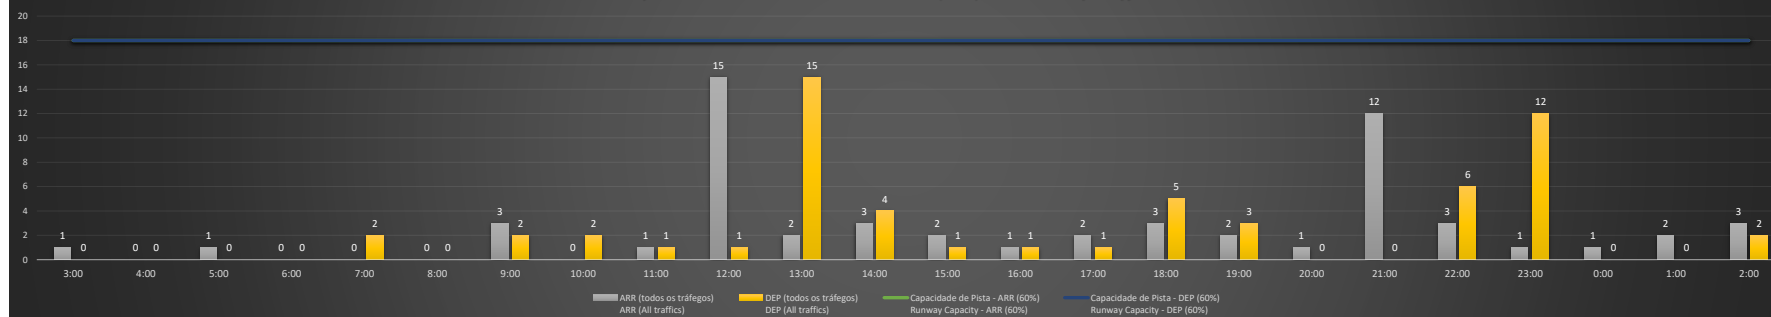

Weekly Overview - Recommended Flight Inspection Schedule

	3:00	4:00	5:00	6:00	7:00	8:00	9:00	10:00	11:00	12:00	13:00	14:00	15:00	16:00	17:00	18:00	19:00	20:00	21:00	22:00	23:00	0:00	1:00	2:00	
02/11/2020	A/D	A/D	A/D	A/D	A/D	A/D	A/D	A/D	A/D	A/D	A/D	A/D	A/D	A/D	A/D	A/D	A/D	A/D	A/D	A/D	A/D	A/D	A/D	A/D	A/D
03/11/2020	A/D	A/D	A/D	A/D	A/D	A/D	A/D	A/D	A/D	A/D	A/D	A/D	A/D	A/D	A/D	A/D	A/D	A/D	A/D	A/D	A/D	A/D	A/D	A/D	A/D
04/11/2020	A/D	A/D	A/D	A/D	A/D	A/D	A/D	A/D	A/D	A/D	A/D	A/D	A/D	A/D	A/D	A/D	A/D	A/D	A/D	A/D	A/D	A/D	A/D	A/D	A/D
05/11/2020	A/D	A/D	A/D	A/D	A/D	A/D	A/D	A/D	A/D	A/D	A/D	A/D	A/D	A/D	A/D	A/D	A/D	A/D	A/D	A/D	A/D	A/D	A/D	A/D	A/D
06/11/2020	A/D	A/D	A/D	A/D	A/D	A/D	A/D	A/D	A/D	A/D	A/D	A/D	A/D	A/D	A/D	A/D	A/D	A/D	A/D	A/D	A/D	A/D	A/D	A/D	A/D
07/11/2020	A/D	A/D	A/D	A/D	A/D	A/D	A/D	A/D	A/D	A/D	A/D	A/D	A/D	A/D	A/D	A/D	A/D	A/D	A/D	A/D	A/D	A/D	A/D	A/D	A/D
08/11/2020	A/D	A/D	A/D	A/D	A/D	A/D	A/D	A/D	A/D	A/D	A/D	A/D	A/D	A/D	A/D	A/D	A/D	A/D	A/D	A/D	A/D	A/D	A/D	A/D	A/D

A - Horário Recomendado para Inspeção em Voo (aproximação somente)
Recommended Flight Inspection Schedule (approach only)

NR - Horário Não Recomendado para Inspeção em Voo
Not Recommended Flight Inspection Schedule

D - Horário Recomendado para Inspeção em Voo (decolagem somente)
Recommended Flight Inspection Schedule (departure only)

SBGL/GIG - 02/11/2020

Previsão de Demanda Diária - Intervalo de 60min (R60) - Todos os Tipos de Tráfego - UTC
Daily Demand Preview - 60min Interval (R60) - All Sorts of Traffic - UTC