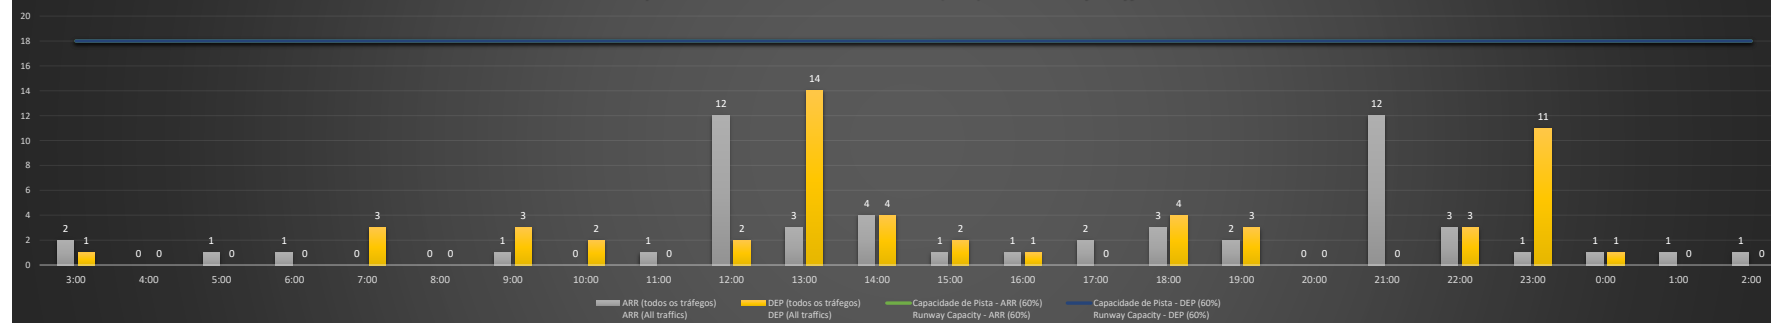

SBGL/GIG - 03/11/2020

Previsão de Demanda Diária - Intervalo de 60min (R60) - Todos os Tipos de Tráfego - UTC
Daily Demand Preview - 60min Interval (R60) - All Sorts of Traffic - UTC