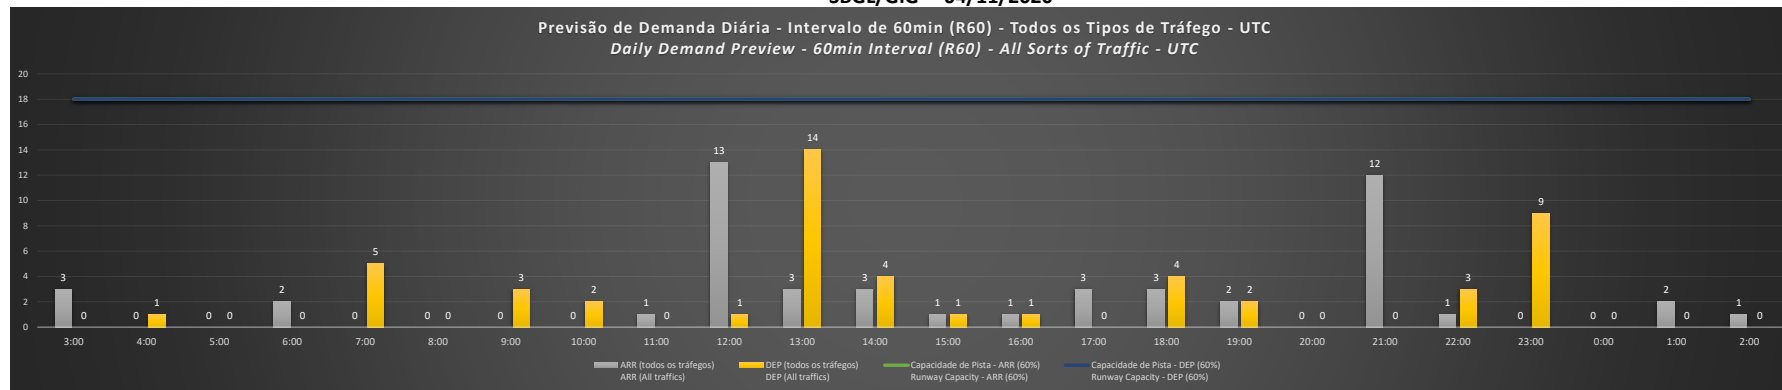

NR - Horário Não Recomendado para Inspeção em Voo
Not Recommended Flight Inspection Schedule

D - Horário Recomendado para Inspeção em Voo (decolagem somente)
Recommended Flight Inspection Schedule (departure only)

SBGL/GIG - 02/11/2020

Previsão de Demanda Diária - Intervalo de 60min (R60) - Todos os Tipos de Tráfego - UTC
Daily Demand Preview - 60min Interval (R60) - All Sorts of Traffic - UTC

SBGL/GIG - 03/11/2020

Previsão de Demanda Diária - Intervalo de 60min (R60) - Todos os Tipos de Tráfego - UTC
Daily Demand Preview - 60min Interval (R60) - All Sorts of Traffic - UTC

SBGL/GIG - 04/11/2020

SBGL/GIG - 05/11/2020

SBGL/GIG - 06/11/2020

SBGL/GIG - 07/11/2020

Previsão de Demanda Diária - Intervalo de 60min (R60) - Todos os Tipos de Tráfego - UTC
 Daily Demand Preview - 60min Interval (R60) - All Sorts of Traffic - UTC