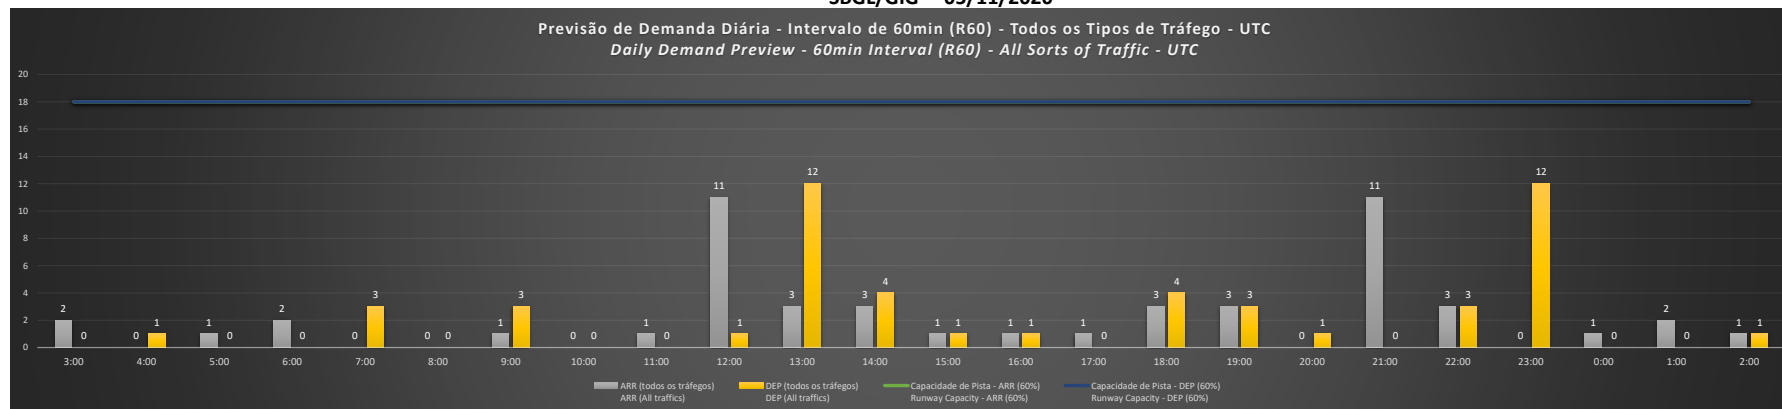

Previsão de Demanda Diária - Intervalo de 60min (R60) - Todos os Tipos de Tráfego - UTC
Daily Demand Preview - 60min Interval (R60) - All Sorts of Traffic - UTC

SBGL/GIG - 04/11/2020

SBGL/GIG - 05/11/2020

SBGL/GIG - 06/11/2020

SBGL/GIG - 07/11/2020

Previsão de Demanda Diária - Intervalo de 60min (R60) - Todos os Tipos de Tráfego - UTC
 Daily Demand Preview - 60min Interval (R60) - All Sorts of Traffic - UTC