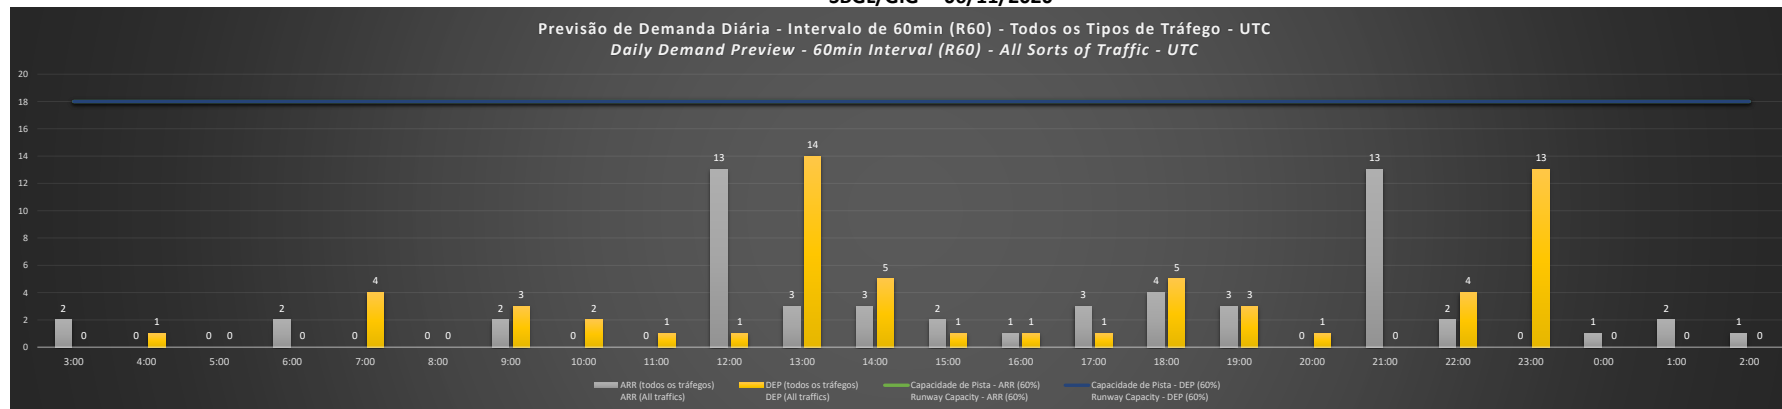

Previsão de Demanda Diária - Intervalo de 60min (R60) - Todos os Tipos de Tráfego - UTC
Daily Demand Preview - 60min Interval (R60) - All Sorts of Traffic - UTC

SBGL/GIG - 04/11/2020

SBGL/GIG - 05/11/2020

SBGL/GIG - 06/11/2020

SBGL/GIG - 07/11/2020

Previsão de Demanda Diária - Intervalo de 60min (R60) - Todos os Tipos de Tráfego - UTC
 Daily Demand Preview - 60min Interval (R60) - All Sorts of Traffic - UTC