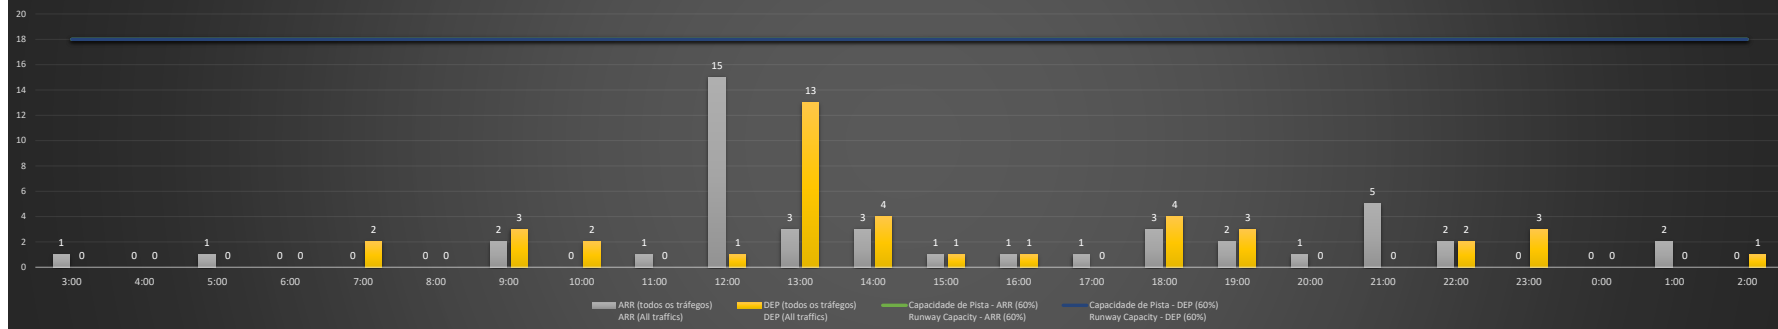

Previsão de Demanda Diária - Intervalo de 60min (R60) - Todos os Tipos de Tráfego - UTC
Daily Demand Preview - 60min Interval (R60) - All Sorts of Traffic - UTC

SBGL/GIG - 04/11/2020

SBGL/GIG - 05/11/2020

SBGL/GIG - 06/11/2020

SBGL/GIG - 07/11/2020

Previsão de Demanda Diária - Intervalo de 60min (R60) - Todos os Tipos de Tráfego - UTC
 Daily Demand Preview - 60min Interval (R60) - All Sorts of Traffic - UTC