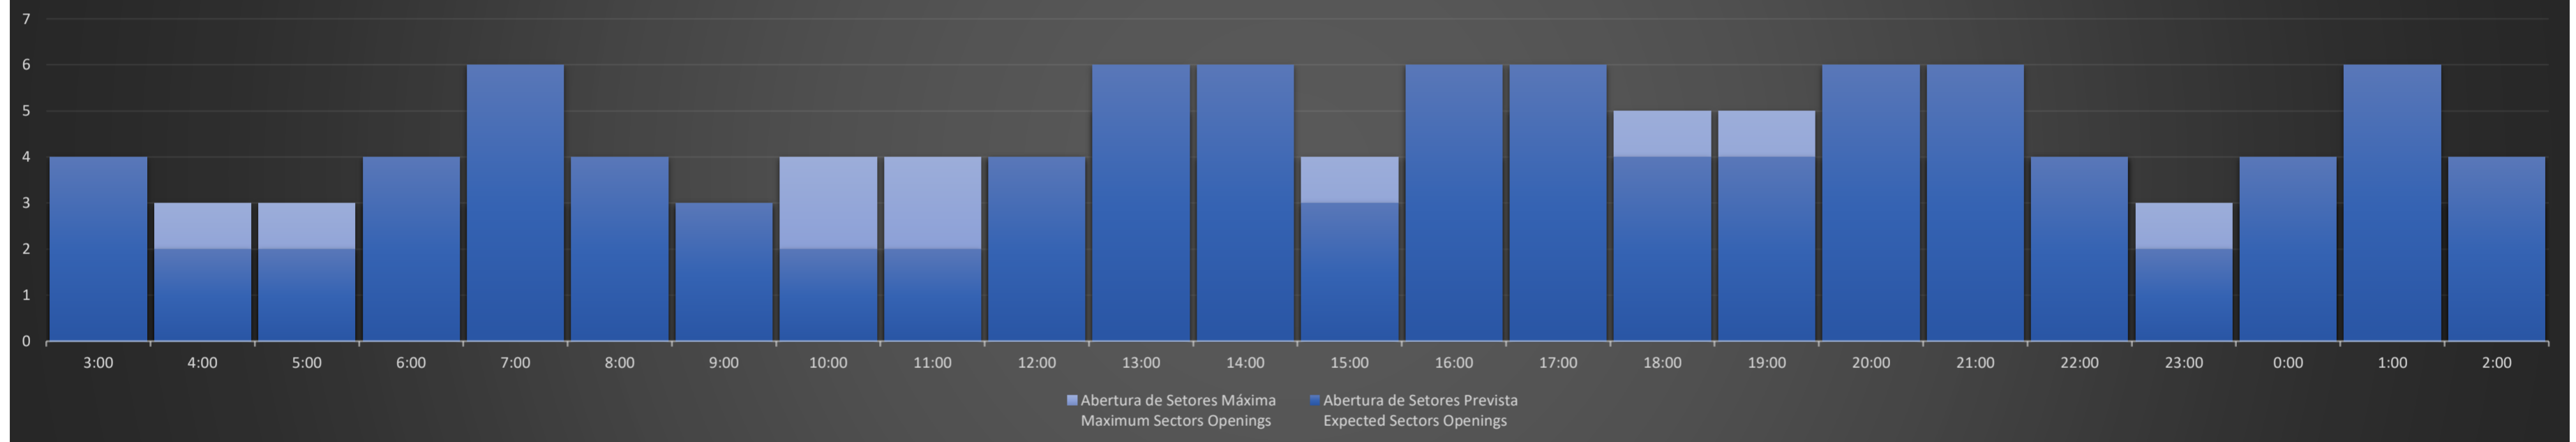

ACC-RE - 27/10/2020

Previsão Diária de Abertura de Setores
Daily Forecast for Sectors Openings