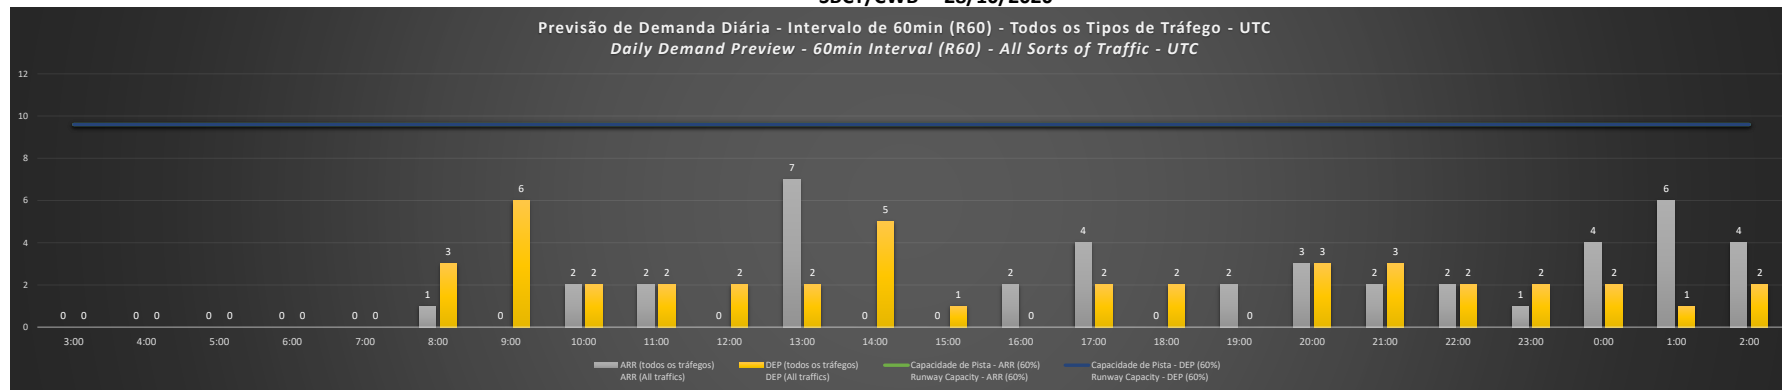

Visão Geral Semanal - Horários Recomendados para Inspeção em Voo

Weekly Overview - Recommended Flight Inspection Schedule

	3:00	4:00	5:00	6:00	7:00	8:00	9:00	10:00	11:00	12:00	13:00	14:00	15:00	16:00	17:00	18:00	19:00	20:00	21:00	22:00	23:00	0:00	1:00	2:00	
26/10/2020	A/D	A/D	A/D	A/D	A/D	A/D	A/D	A/D	A/D	A/D	A/D	A/D	A/D	A/D	A/D	A/D	A/D	A/D	A/D	A/D	A/D	A/D	A/D	A/D	A/D
27/10/2020	A/D	A/D	A/D	A/D	A/D	A/D	A/D	A/D	A/D	A/D	A/D	A/D	A/D	A/D	A/D	A/D	A/D	A/D	A/D	A/D	A/D	A/D	A/D	A/D	A/D
28/10/2020	A/D	A/D	A/D	A/D	A/D	A/D	A/D	A/D	A/D	A/D	A/D	A/D	A/D	A/D	A/D	A/D	A/D	A/D	A/D	A/D	A/D	A/D	A/D	A/D	A/D
29/10/2020	A/D	A/D	A/D	A/D	A/D	A/D	A/D	A/D	A/D	A/D	A/D	A/D	A/D	A/D	A/D	A/D	A/D	A/D	A/D	A/D	A/D	A/D	A/D	A/D	A/D
30/10/2020	A/D	A/D	A/D	A/D	A/D	A/D	A/D	A/D	A/D	A/D	A/D	A/D	A/D	A/D	A/D	A/D	A/D	A/D	A/D	A/D	A/D	A/D	A/D	A/D	A/D
31/10/2020	A/D	A/D	A/D	A/D	A/D	A/D	A/D	A/D	A/D	A/D	A/D	A/D	A/D	A/D	A/D	A/D	A/D	A/D	A/D	A/D	A/D	A/D	A/D	A/D	A/D
01/11/2020	A/D	A/D	A/D	A/D	A/D	A/D	A/D	A/D	A/D	A/D	A/D	A/D	A/D	A/D	A/D	A/D	A/D	A/D	A/D	A/D	A/D	A/D	A/D	A/D	A/D

A/D - Horário Recomendado para Inspeção em Voo (aproximação e decolagem)
 Recommended Flight Inspection Schedule (approach and departure)

A - Horário Recomendado para Inspeção em Voo (aproximação somente)
 Recommended Flight Inspection Schedule (approach only)

NR - Horário Não Recomendado para Inspeção em Voo
 Not Recommended Flight Inspection Schedule

D - Horário Recomendado para Inspeção em Voo (decolagem somente)
 Recommended Flight Inspection Schedule (departure only)

SBCT/CWB - 26/10/2020

SBCT/CWB - 27/10/2020

SBCT/CWB - 28/10/2020

SBCT/CWB - 29/10/2020

SBCT/CWB - 30/10/2020

SBCT/CWB - 31/10/2020

SBCT/CWB - 01/11/2020