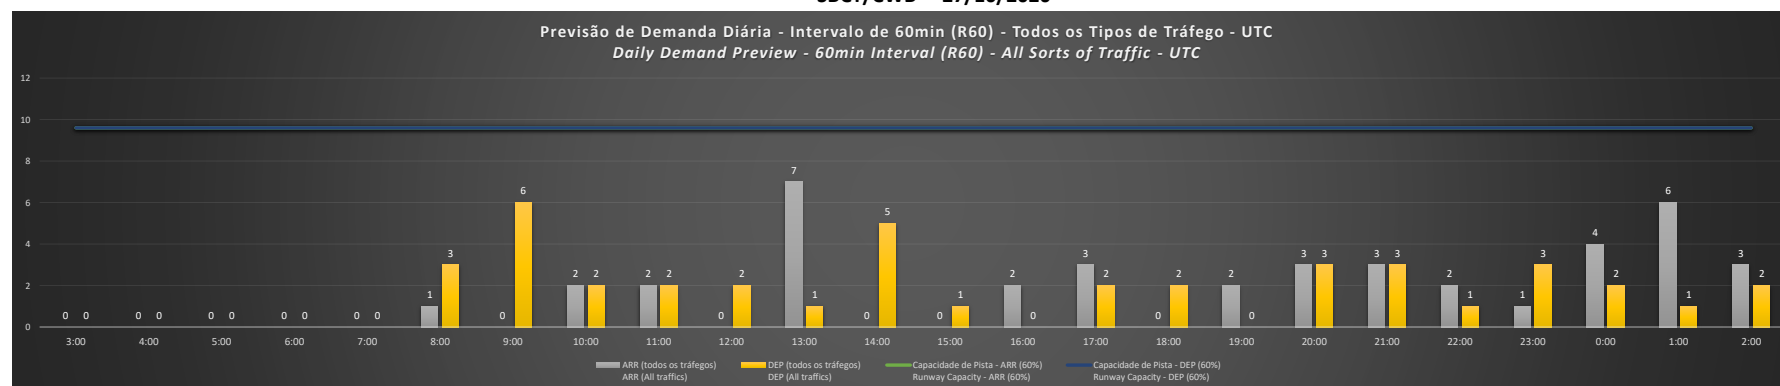

SBCT/CWB - 27/10/2020