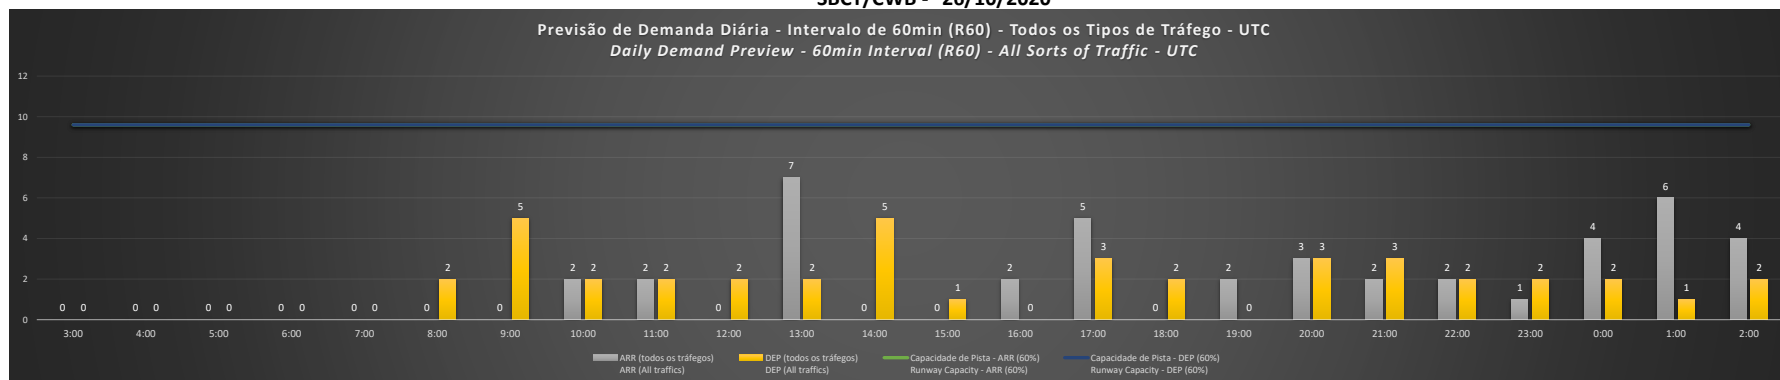

Weekly Overview - Recommended Flight Inspection Schedule

	3:00	4:00	5:00	6:00	7:00	8:00	9:00	10:00	11:00	12:00	13:00	14:00	15:00	16:00	17:00	18:00	19:00	20:00	21:00	22:00	23:00	0:00	1:00	2:00	
26/10/2020	A/D	A/D	A/D	A/D	A/D	A/D	A/D	A/D	A/D	A/D	A/D	A/D	A/D	A/D	A/D	A/D	A/D	A/D	A/D	A/D	A/D	A/D	A/D	A/D	A/D
27/10/2020	A/D	A/D	A/D	A/D	A/D	A/D	A/D	A/D	A/D	A/D	A/D	A/D	A/D	A/D	A/D	A/D	A/D	A/D	A/D	A/D	A/D	A/D	A/D	A/D	A/D
28/10/2020	A/D	A/D	A/D	A/D	A/D	A/D	A/D	A/D	A/D	A/D	A/D	A/D	A/D	A/D	A/D	A/D	A/D	A/D	A/D	A/D	A/D	A/D	A/D	A/D	A/D
29/10/2020	A/D	A/D	A/D	A/D	A/D	A/D	A/D	A/D	A/D	A/D	A/D	A/D	A/D	A/D	A/D	A/D	A/D	A/D	A/D	A/D	A/D	A/D	A/D	A/D	A/D
30/10/2020	A/D	A/D	A/D	A/D	A/D	A/D	A/D	A/D	A/D	A/D	A/D	A/D	A/D	A/D	A/D	A/D	A/D	A/D	A/D	A/D	A/D	A/D	A/D	A/D	A/D
31/10/2020	A/D	A/D	A/D	A/D	A/D	A/D	A/D	A/D	A/D	A/D	A/D	A/D	A/D	A/D	A/D	A/D	A/D	A/D	A/D	A/D	A/D	A/D	A/D	A/D	A/D
01/11/2020	A/D	A/D	A/D	A/D	A/D	A/D	A/D	A/D	A/D	A/D	A/D	A/D	A/D	A/D	A/D	A/D	A/D	A/D	A/D	A/D	A/D	A/D	A/D	A/D	A/D

A/D - Horário Recomendado para Inspeção em Voo (aproximação e decolagem)
Recommended Flight Inspection Schedule (approach and departure)

A - Horário Recomendado para Inspeção em Voo (aproximação somente)
Recommended Flight Inspection Schedule (approach only)

NR - Horário Não Recomendado para Inspeção em Voo
Not Recommended Flight Inspection Schedule

D - Horário Recomendado para Inspeção em Voo (decolagem somente)
Recommended Flight Inspection Schedule (departure only)

SBCT/CWB - 26/10/2020