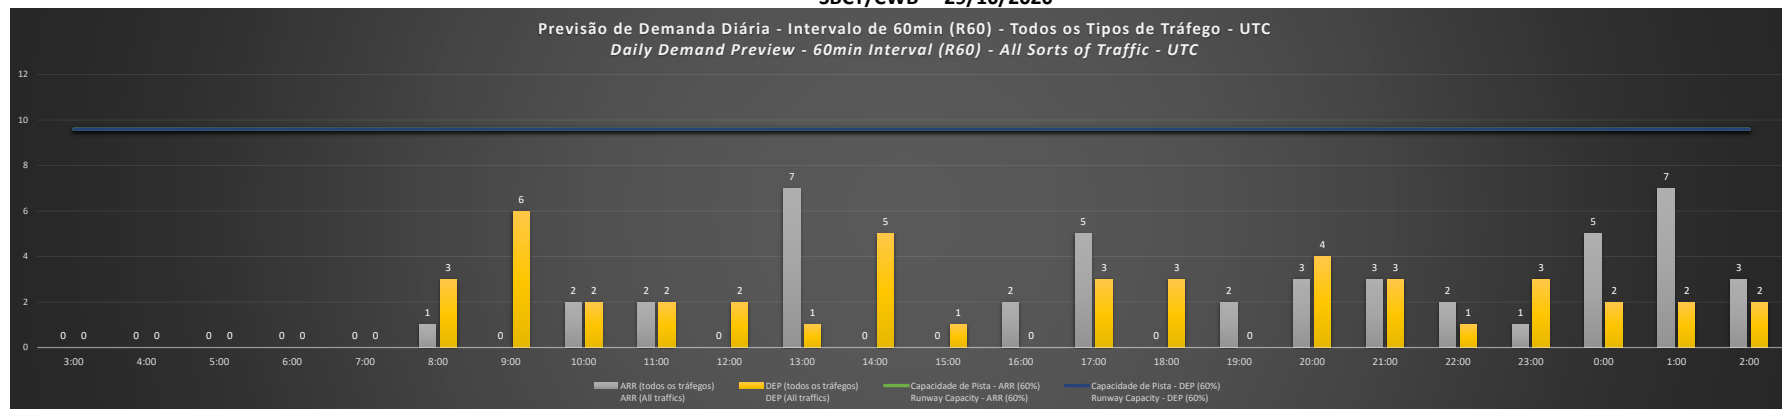

Visão Geral Semanal - Horários Recomendados para Inspeção em Voo

Weekly Overview - Recommended Flight Inspection Schedule

	3:00	4:00	5:00	6:00	7:00	8:00	9:00	10:00	11:00	12:00	13:00	14:00	15:00	16:00	17:00	18:00	19:00	20:00	21:00	22:00	23:00	0:00	1:00	2:00	
26/10/2020	A/D	A/D	A/D	A/D	A/D	A/D	A/D	A/D	A/D	A/D	A/D	A/D	A/D	A/D	A/D	A/D	A/D	A/D	A/D	A/D	A/D	A/D	A/D	A/D	A/D
27/10/2020	A/D	A/D	A/D	A/D	A/D	A/D	A/D	A/D	A/D	A/D	A/D	A/D	A/D	A/D	A/D	A/D	A/D	A/D	A/D	A/D	A/D	A/D	A/D	A/D	A/D
28/10/2020	A/D	A/D	A/D	A/D	A/D	A/D	A/D	A/D	A/D	A/D	A/D	A/D	A/D	A/D	A/D	A/D	A/D	A/D	A/D	A/D	A/D	A/D	A/D	A/D	A/D
29/10/2020	A/D	A/D	A/D	A/D	A/D	A/D	A/D	A/D	A/D	A/D	A/D	A/D	A/D	A/D	A/D	A/D	A/D	A/D	A/D	A/D	A/D	A/D	A/D	A/D	A/D
30/10/2020	A/D	A/D	A/D	A/D	A/D	A/D	A/D	A/D	A/D	A/D	A/D	A/D	A/D	A/D	A/D	A/D	A/D	A/D	A/D	A/D	A/D	A/D	A/D	A/D	A/D
31/10/2020	A/D	A/D	A/D	A/D	A/D	A/D	A/D	A/D	A/D	A/D	A/D	A/D	A/D	A/D	A/D	A/D	A/D	A/D	A/D	A/D	A/D	A/D	A/D	A/D	A/D
01/11/2020	A/D	A/D	A/D	A/D	A/D	A/D	A/D	A/D	A/D	A/D	A/D	A/D	A/D	A/D	A/D	A/D	A/D	A/D	A/D	A/D	A/D	A/D	A/D	A/D	A/D

A/D - Horário Recomendado para Inspeção em Voo (aproximação e decolagem)
 Recommended Flight Inspection Schedule (approach and departure)

A - Horário Recomendado para Inspeção em Voo (aproximação somente)
 Recommended Flight Inspection Schedule (approach only)

NR - Horário Não Recomendado para Inspeção em Voo
 Not Recommended Flight Inspection Schedule

D - Horário Recomendado para Inspeção em Voo (decolagem somente)
 Recommended Flight Inspection Schedule (departure only)

SBCT/CWB - 26/10/2020

SBCT/CWB - 27/10/2020

SBCT/CWB - 28/10/2020

SBCT/CWB - 29/10/2020

SBCT/CWB - 30/10/2020

SBCT/CWB - 31/10/2020

SBCT/CWB - 01/11/2020