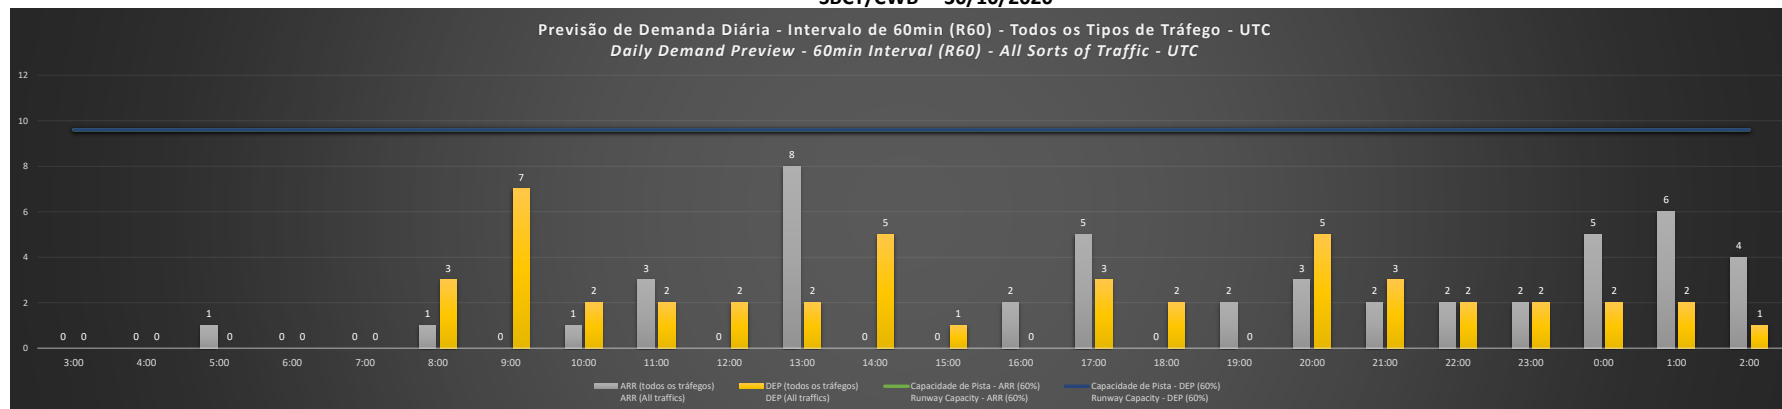

Visão Geral Semanal - Horários Recomendados para Inspeção em Voo

Weekly Overview - Recommended Flight Inspection Schedule

	3:00	4:00	5:00	6:00	7:00	8:00	9:00	10:00	11:00	12:00	13:00	14:00	15:00	16:00	17:00	18:00	19:00	20:00	21:00	22:00	23:00	0:00	1:00	2:00	
26/10/2020	A/D	A/D	A/D	A/D	A/D	A/D	A/D	A/D	A/D	A/D	A/D	A/D	A/D	A/D	A/D	A/D	A/D	A/D	A/D	A/D	A/D	A/D	A/D	A/D	A/D
27/10/2020	A/D	A/D	A/D	A/D	A/D	A/D	A/D	A/D	A/D	A/D	A/D	A/D	A/D	A/D	A/D	A/D	A/D	A/D	A/D	A/D	A/D	A/D	A/D	A/D	A/D
28/10/2020	A/D	A/D	A/D	A/D	A/D	A/D	A/D	A/D	A/D	A/D	A/D	A/D	A/D	A/D	A/D	A/D	A/D	A/D	A/D	A/D	A/D	A/D	A/D	A/D	A/D
29/10/2020	A/D	A/D	A/D	A/D	A/D	A/D	A/D	A/D	A/D	A/D	A/D	A/D	A/D	A/D	A/D	A/D	A/D	A/D	A/D	A/D	A/D	A/D	A/D	A/D	A/D
30/10/2020	A/D	A/D	A/D	A/D	A/D	A/D	A/D	A/D	A/D	A/D	A/D	A/D	A/D	A/D	A/D	A/D	A/D	A/D	A/D	A/D	A/D	A/D	A/D	A/D	A/D
31/10/2020	A/D	A/D	A/D	A/D	A/D	A/D	A/D	A/D	A/D	A/D	A/D	A/D	A/D	A/D	A/D	A/D	A/D	A/D	A/D	A/D	A/D	A/D	A/D	A/D	A/D
01/11/2020	A/D	A/D	A/D	A/D	A/D	A/D	A/D	A/D	A/D	A/D	A/D	A/D	A/D	A/D	A/D	A/D	A/D	A/D	A/D	A/D	A/D	A/D	A/D	A/D	A/D

A/D - Horário Recomendado para Inspeção em Voo (aproximação e decolagem)
 Recommended Flight Inspection Schedule (approach and departure)

A - Horário Recomendado para Inspeção em Voo (aproximação somente)
 Recommended Flight Inspection Schedule (approach only)

NR - Horário Não Recomendado para Inspeção em Voo
 Not Recommended Flight Inspection Schedule

D - Horário Recomendado para Inspeção em Voo (decolagem somente)
 Recommended Flight Inspection Schedule (departure only)

SBCT/CWB - 26/10/2020

SBCT/CWB - 27/10/2020

SBCT/CWB - 28/10/2020

SBCT/CWB - 29/10/2020

SBCT/CWB - 30/10/2020

SBCT/CWB - 31/10/2020

SBCT/CWB - 01/11/2020