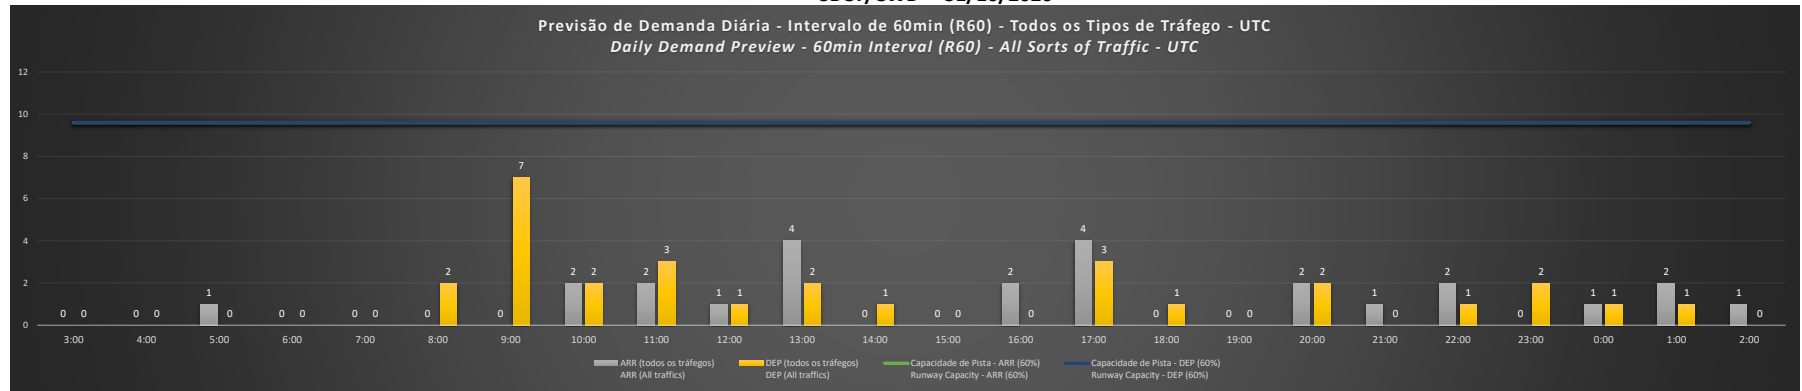

A/D - Horário Recomendado para Inspeção em Voo (aproximação e decolagem)
 Recommended Flight Inspection Schedule (approach and departure)

A - Horário Recomendado para Inspeção em Voo (aproximação somente)
 Recommended Flight Inspection Schedule (approach only)

NR - Horário Não Recomendado para Inspeção em Voo
 Not Recommended Flight Inspection Schedule

D - Horário Recomendado para Inspeção em Voo (decolagem somente)
 Recommended Flight Inspection Schedule (departure only)

SBCT/CWB - 26/10/2020

SBCT/CWB - 27/10/2020

SBCT/CWB - 28/10/2020

SBCT/CWB - 29/10/2020

SBCT/CWB - 30/10/2020

SBCT/CWB - 31/10/2020

SBCT/CWB - 01/11/2020