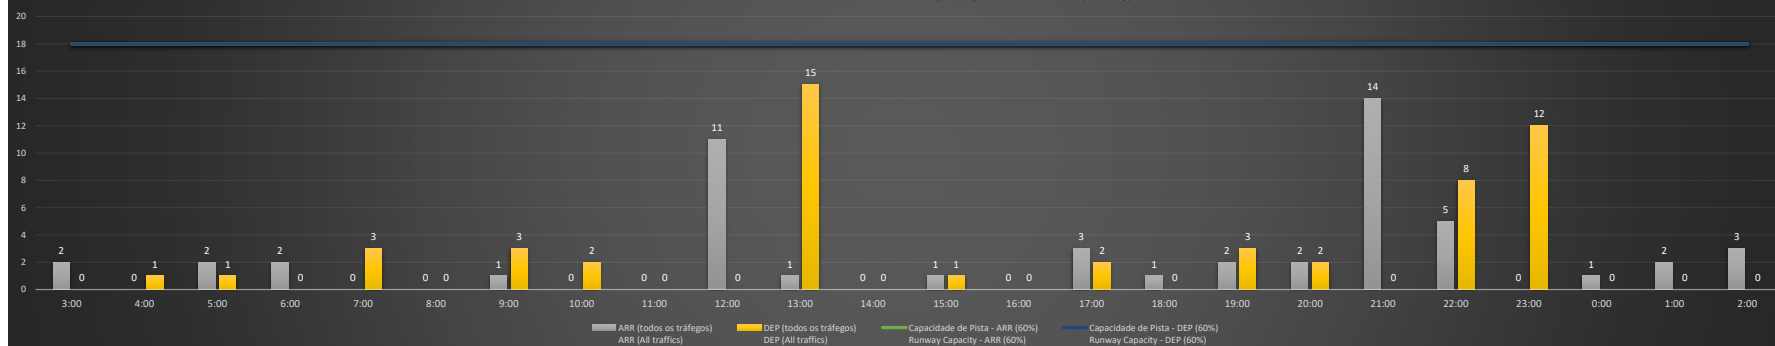

Previsão de Demanda Diária - Intervalo de 60min (R60) - Todos os Tipos de Tráfego - UTC
 Daily Demand Preview - 60min Interval (R60) - All Sorts of Traffic - UTC

SBGL/GIG - 28/10/2020

Previsão de Demanda Diária - Intervalo de 60min (R60) - Todos os Tipos de Tráfego - UTC
 Daily Demand Preview - 60min Interval (R60) - All Sorts of Traffic - UTC

SBGL/GIG - 29/10/2020

Previsão de Demanda Diária - Intervalo de 60min (R60) - Todos os Tipos de Tráfego - UTC
 Daily Demand Preview - 60min Interval (R60) - All Sorts of Traffic - UTC

SBGL/GIG - 30/10/2020

Previsão de Demanda Diária - Intervalo de 60min (R60) - Todos os Tipos de Tráfego - UTC
 Daily Demand Preview - 60min Interval (R60) - All Sorts of Traffic - UTC

SBGL/GIG - 31/10/2020

Previsão de Demanda Diária - Intervalo de 60min (R60) - Todos os Tipos de Tráfego - UTC
 Daily Demand Preview - 60min Interval (R60) - All Sorts of Traffic - UTC