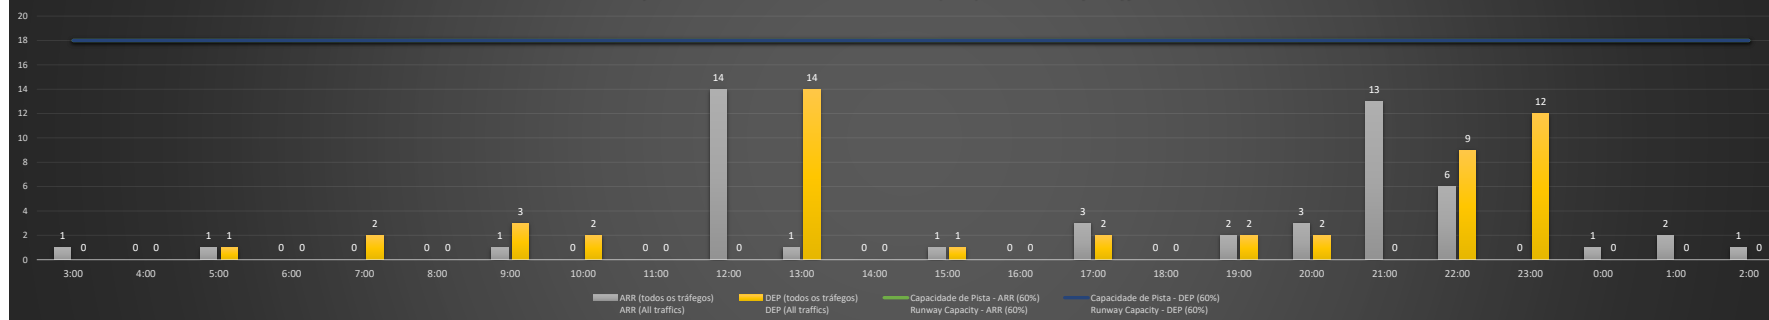

A/D - Horário Recomendado para Inspeção em Voo (aproximação e decolagem)
 Recommended Flight Inspection Schedule (approach and departure)

A - Horário Recomendado para Inspeção em Voo (aproximação somente)
 Recommended Flight Inspection Schedule (approach only)

NR - Horário Não Recomendado para Inspeção em Voo
 Not Recommended Flight Inspection Schedule

D - Horário Recomendado para Inspeção em Voo (decolagem somente)
 Recommended Flight Inspection Schedule (departure only)

SBGL/GIG - 26/10/2020

Previsão de Demanda Diária - Intervalo de 60min (R60) - Todos os Tipos de Tráfego - UTC
 Daily Demand Preview - 60min Interval (R60) - All Sorts of Traffic - UTC

SBGL/GIG - 27/10/2020

Previsão de Demanda Diária - Intervalo de 60min (R60) - Todos os Tipos de Tráfego - UTC
 Daily Demand Preview - 60min Interval (R60) - All Sorts of Traffic - UTC

SBGL/GIG - 28/10/2020

Previsão de Demanda Diária - Intervalo de 60min (R60) - Todos os Tipos de Tráfego - UTC
 Daily Demand Preview - 60min Interval (R60) - All Sorts of Traffic - UTC