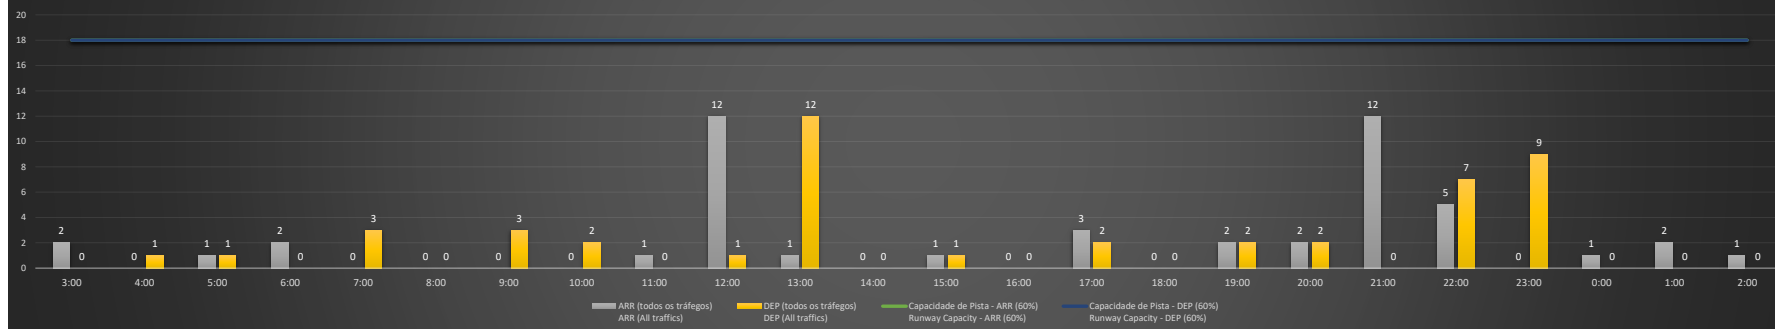

NR - Horário Não Recomendado para Inspeção em Voo
 Not Recommended Flight Inspection Schedule

D - Horário Recomendado para Inspeção em Voo (decolagem somente)
 Recommended Flight Inspection Schedule (departure only)

SBGL/GIG - 26/10/2020

Previsão de Demanda Diária - Intervalo de 60min (R60) - Todos os Tipos de Tráfego - UTC
 Daily Demand Preview - 60min Interval (R60) - All Sorts of Traffic - UTC

SBGL/GIG - 27/10/2020

Previsão de Demanda Diária - Intervalo de 60min (R60) - Todos os Tipos de Tráfego - UTC
 Daily Demand Preview - 60min Interval (R60) - All Sorts of Traffic - UTC

SBGL/GIG - 28/10/2020

Previsão de Demanda Diária - Intervalo de 60min (R60) - Todos os Tipos de Tráfego - UTC
 Daily Demand Preview - 60min Interval (R60) - All Sorts of Traffic - UTC