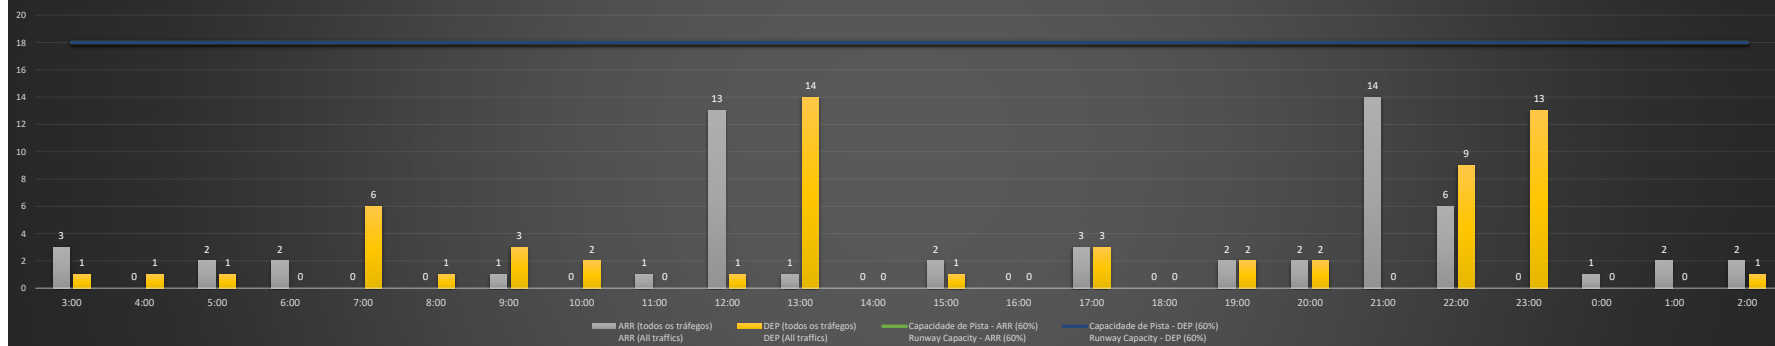

Previsão de Demanda Diária - Intervalo de 60min (R60) - Todos os Tipos de Tráfego - UTC
 Daily Demand Preview - 60min Interval (R60) - All Sorts of Traffic - UTC

SBGL/GIG - 28/10/2020

Previsão de Demanda Diária - Intervalo de 60min (R60) - Todos os Tipos de Tráfego - UTC
 Daily Demand Preview - 60min Interval (R60) - All Sorts of Traffic - UTC

SBGL/GIG - 29/10/2020

Previsão de Demanda Diária - Intervalo de 60min (R60) - Todos os Tipos de Tráfego - UTC
 Daily Demand Preview - 60min Interval (R60) - All Sorts of Traffic - UTC

SBGL/GIG - 30/10/2020

Previsão de Demanda Diária - Intervalo de 60min (R60) - Todos os Tipos de Tráfego - UTC
 Daily Demand Preview - 60min Interval (R60) - All Sorts of Traffic - UTC

SBGL/GIG - 31/10/2020

Previsão de Demanda Diária - Intervalo de 60min (R60) - Todos os Tipos de Tráfego - UTC
 Daily Demand Preview - 60min Interval (R60) - All Sorts of Traffic - UTC