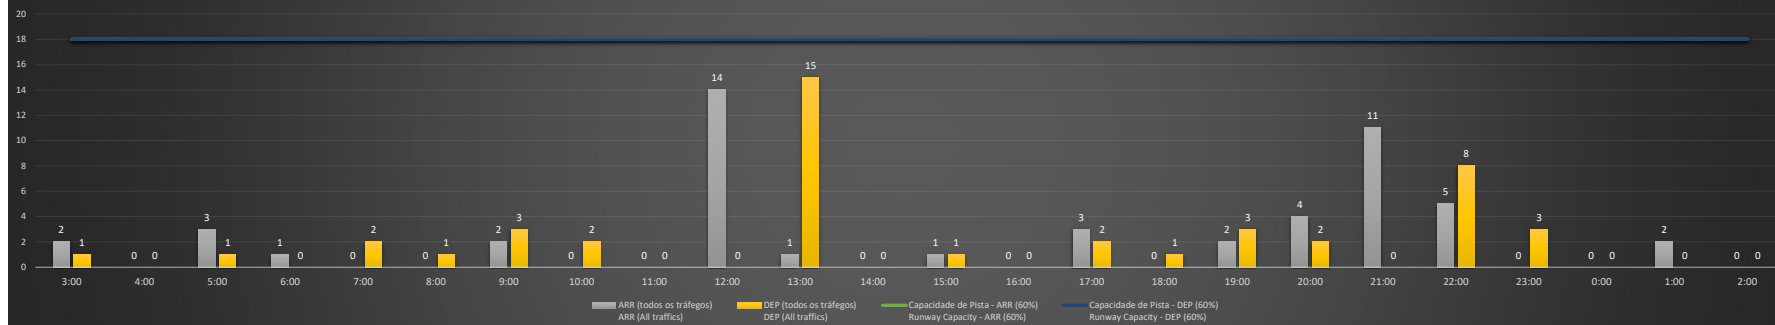

Previsão de Demanda Diária - Intervalo de 60min (R60) - Todos os Tipos de Tráfego - UTC
 Daily Demand Preview - 60min Interval (R60) - All Sorts of Traffic - UTC

SBGL/GIG - 28/10/2020

Previsão de Demanda Diária - Intervalo de 60min (R60) - Todos os Tipos de Tráfego - UTC
 Daily Demand Preview - 60min Interval (R60) - All Sorts of Traffic - UTC

SBGL/GIG - 29/10/2020

Previsão de Demanda Diária - Intervalo de 60min (R60) - Todos os Tipos de Tráfego - UTC
 Daily Demand Preview - 60min Interval (R60) - All Sorts of Traffic - UTC

SBGL/GIG - 30/10/2020

Previsão de Demanda Diária - Intervalo de 60min (R60) - Todos os Tipos de Tráfego - UTC
 Daily Demand Preview - 60min Interval (R60) - All Sorts of Traffic - UTC

SBGL/GIG - 31/10/2020

Previsão de Demanda Diária - Intervalo de 60min (R60) - Todos os Tipos de Tráfego - UTC
 Daily Demand Preview - 60min Interval (R60) - All Sorts of Traffic - UTC

SBGL/GIG - 01/11/2020

Previsão de Demanda Diária - Intervalo de 60min (R60) - Todos os Tipos de Tráfego - UTC
 Daily Demand Preview - 60min Interval (R60) - All Sorts of Traffic - UTC