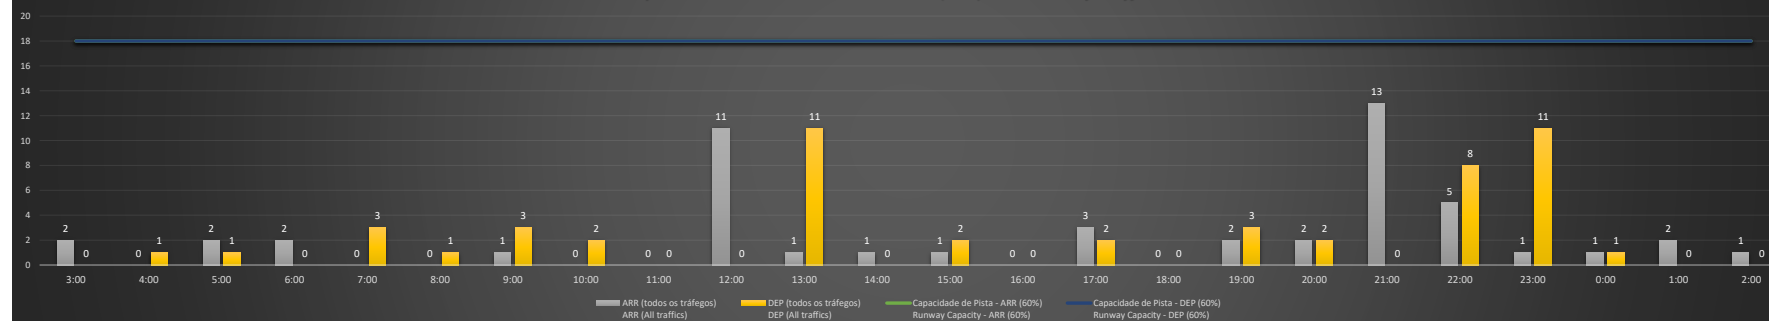

A/D - Horário Recomendado para Inspeção em Voo (aproximação e decolagem)
 Recommended Flight Inspection Schedule (approach and departure)

A - Horário Recomendado para Inspeção em Voo (aproximação somente)
 Recommended Flight Inspection Schedule (approach only)

NR - Horário Não Recomendado para Inspeção em Voo
 Not Recommended Flight Inspection Schedule

D - Horário Recomendado para Inspeção em Voo (decolagem somente)
 Recommended Flight Inspection Schedule (departure only)

SBGL/GIG - 26/10/2020

Previsão de Demanda Diária - Intervalo de 60min (R60) - Todos os Tipos de Tráfego - UTC
 Daily Demand Preview - 60min Interval (R60) - All Sorts of Traffic - UTC

SBGL/GIG - 27/10/2020

Previsão de Demanda Diária - Intervalo de 60min (R60) - Todos os Tipos de Tráfego - UTC
 Daily Demand Preview - 60min Interval (R60) - All Sorts of Traffic - UTC

SBGL/GIG - 28/10/2020

Previsão de Demanda Diária - Intervalo de 60min (R60) - Todos os Tipos de Tráfego - UTC
 Daily Demand Preview - 60min Interval (R60) - All Sorts of Traffic - UTC