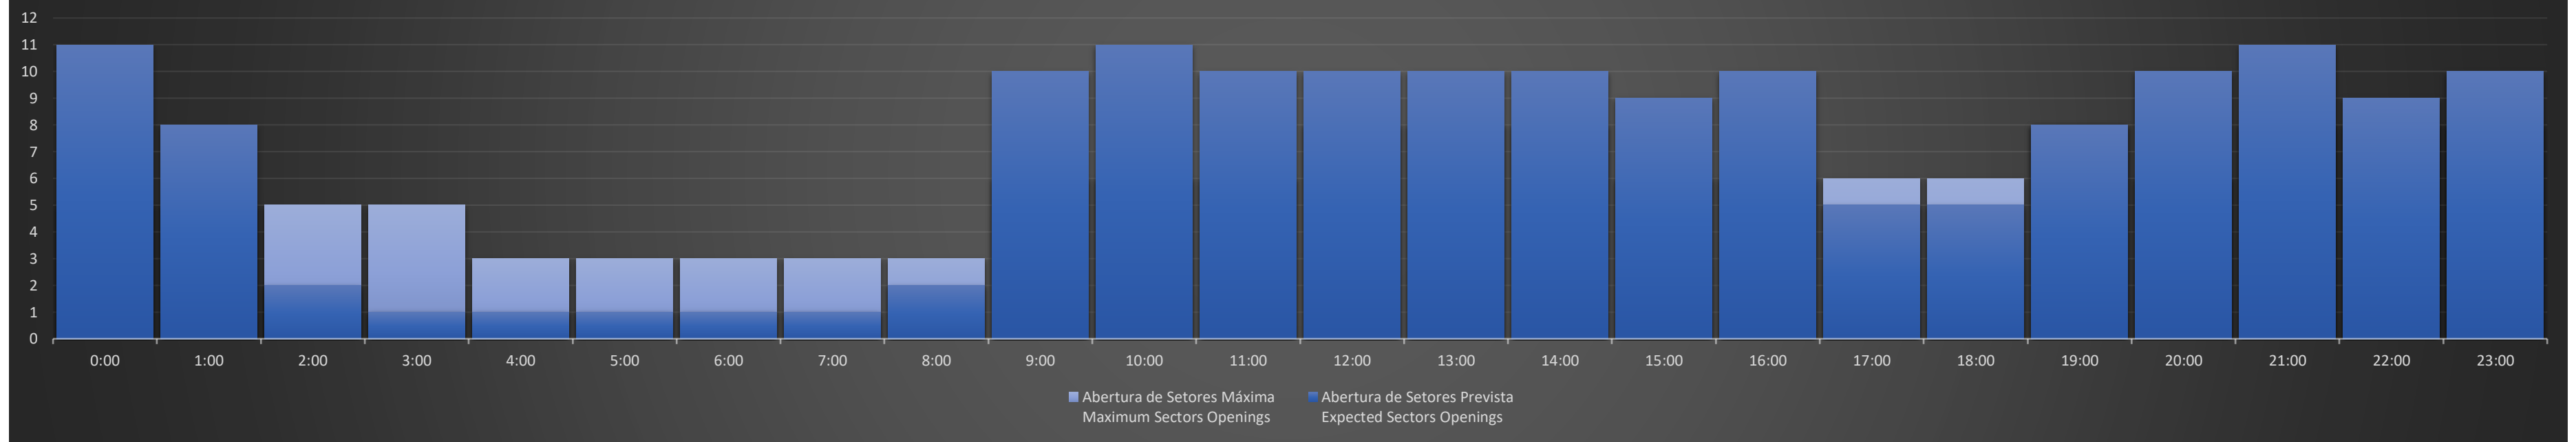

APP-SP - 29/10/2020

Previsão Diária de Abertura de Setores
Daily Forecast for Sectors Openings