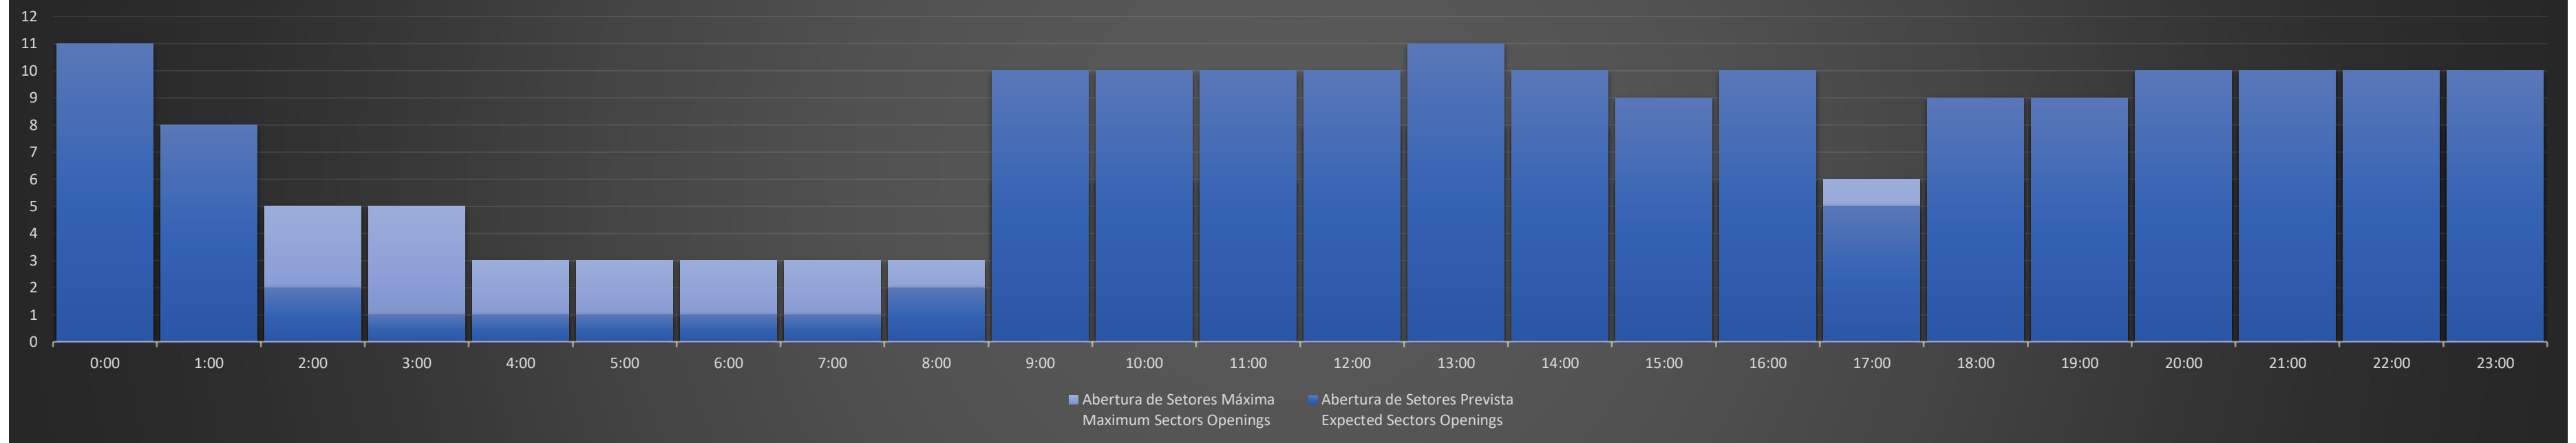

APP-SP - 28/10/2020

Previsão Diária de Abertura de Setores
Daily Forecast for Sectors Openings