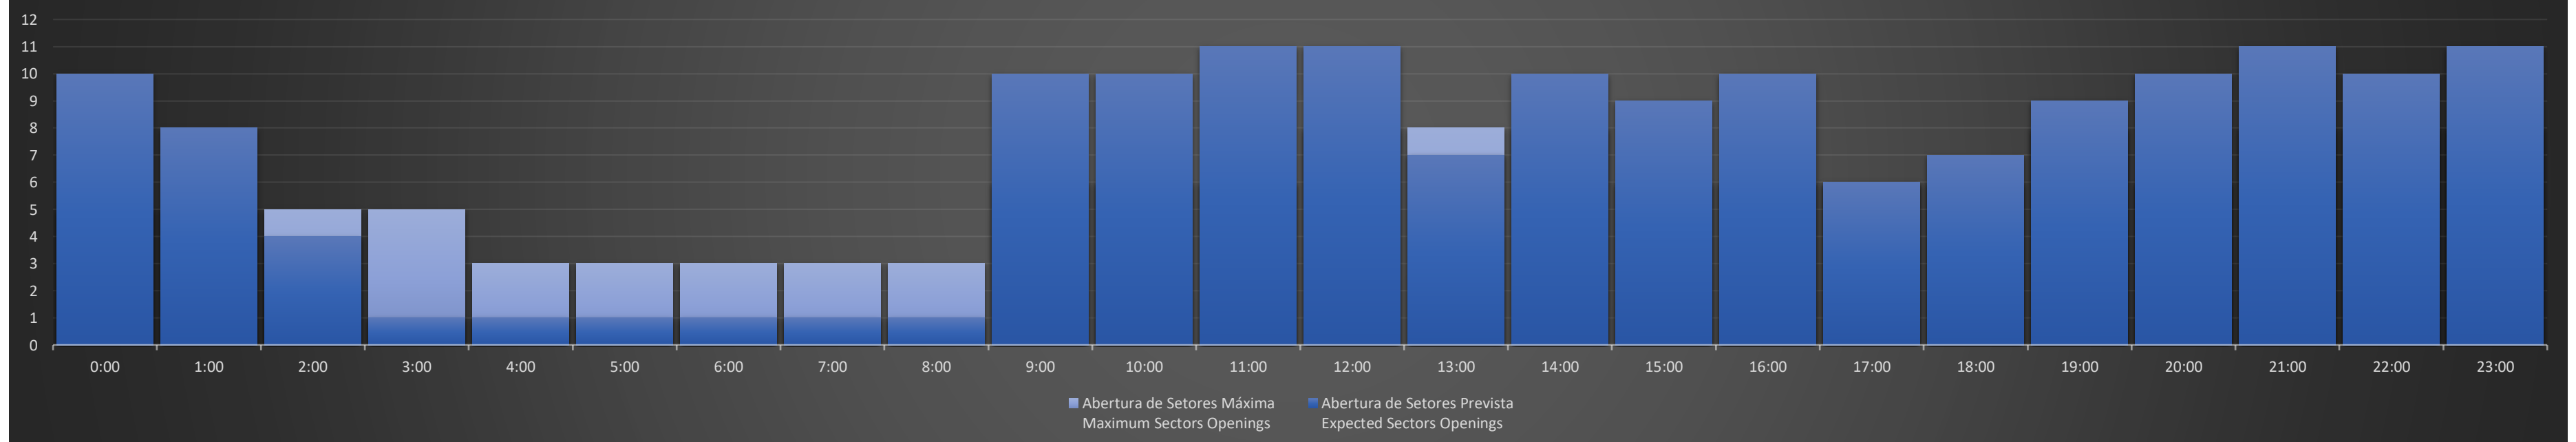

APP-SP - 30/10/2020

Previsão Diária de Abertura de Setores
Daily Forecast for Sectors Openings