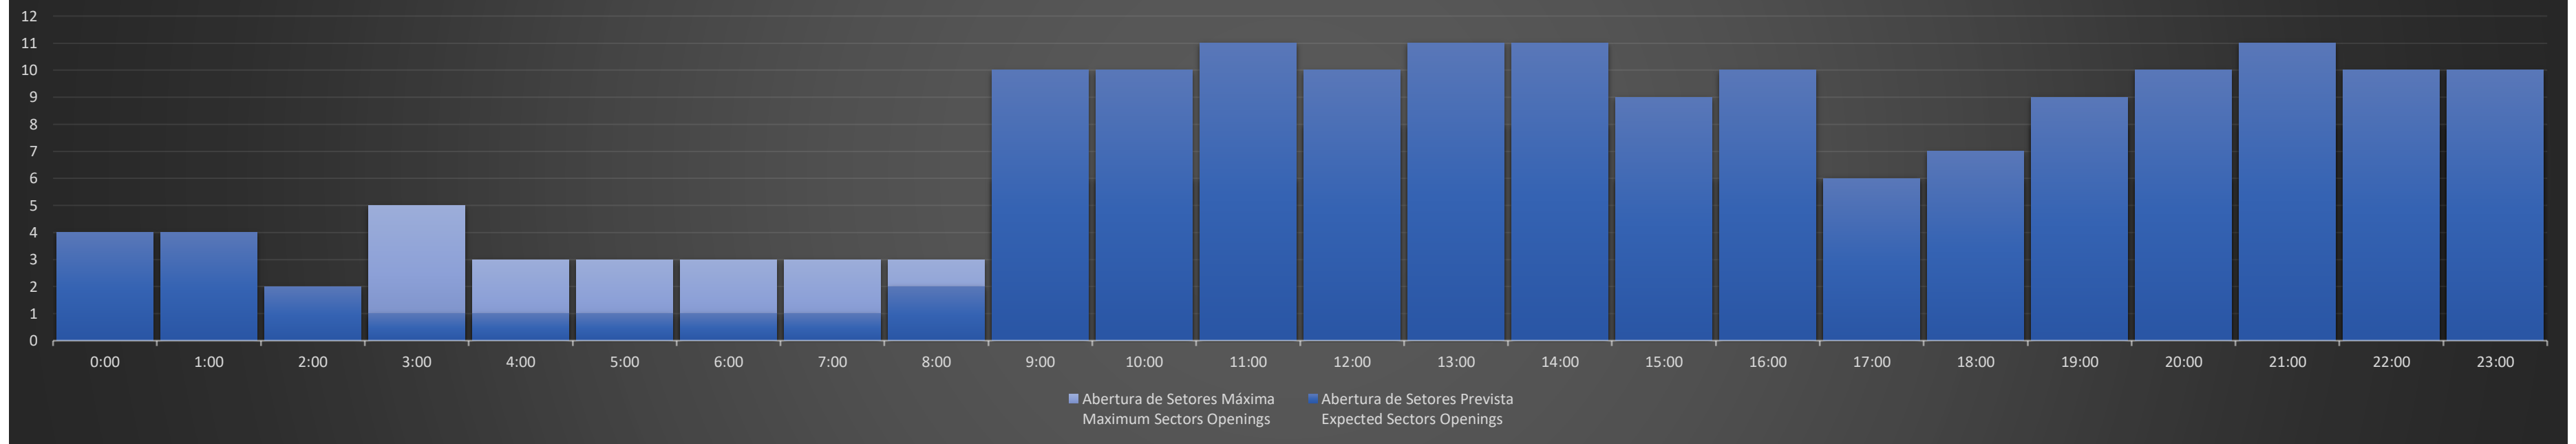

**APP-SP - 25/10/2020**

**Previsão Diária de Abertura de Setores**  
*Daily Forecast for Sectors Openings*

**APP-SP - 26/10/2020**

**Previsão Diária de Abertura de Setores**  
*Daily Forecast for Sectors Openings*