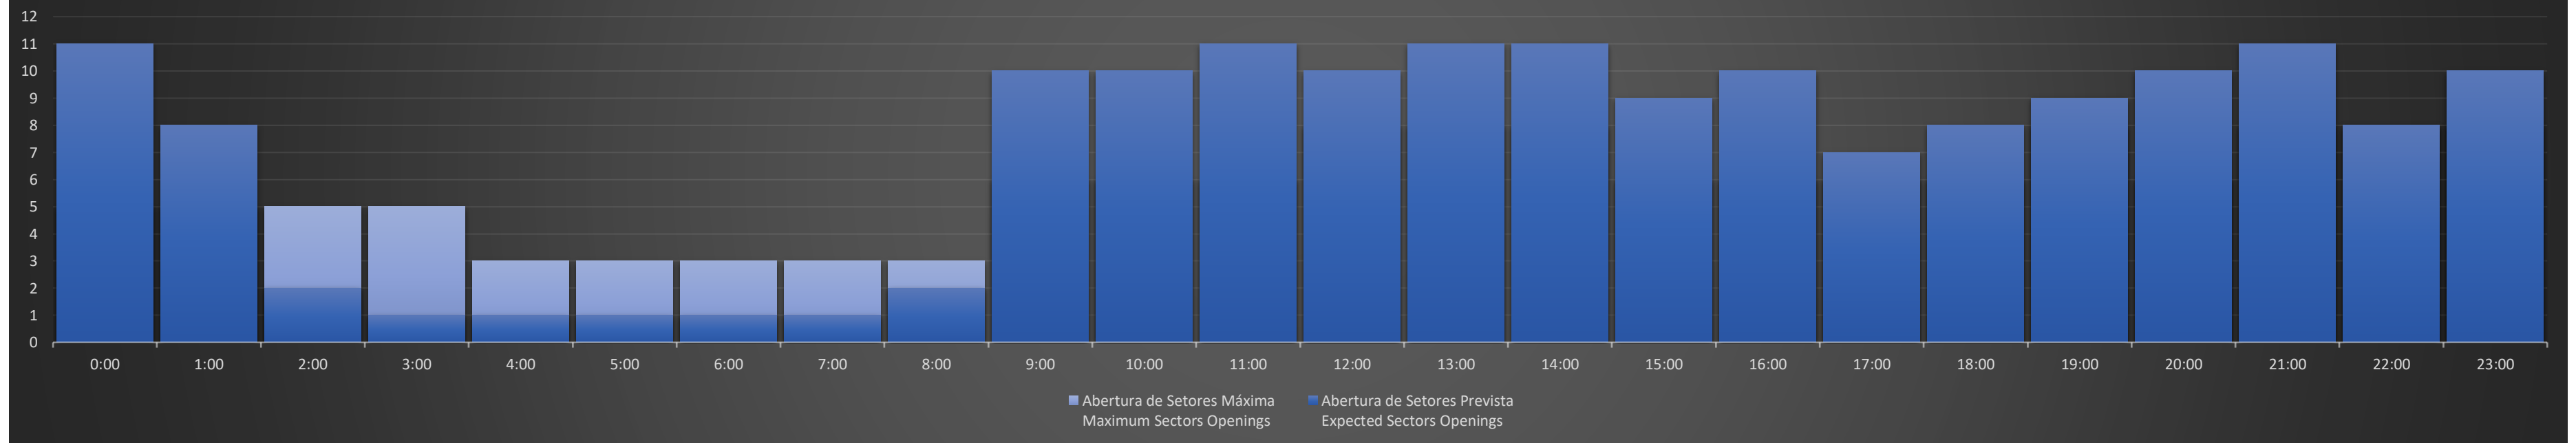

APP-SP - 27/10/2020

Previsão Diária de Abertura de Setores
Daily Forecast for Sectors Openings