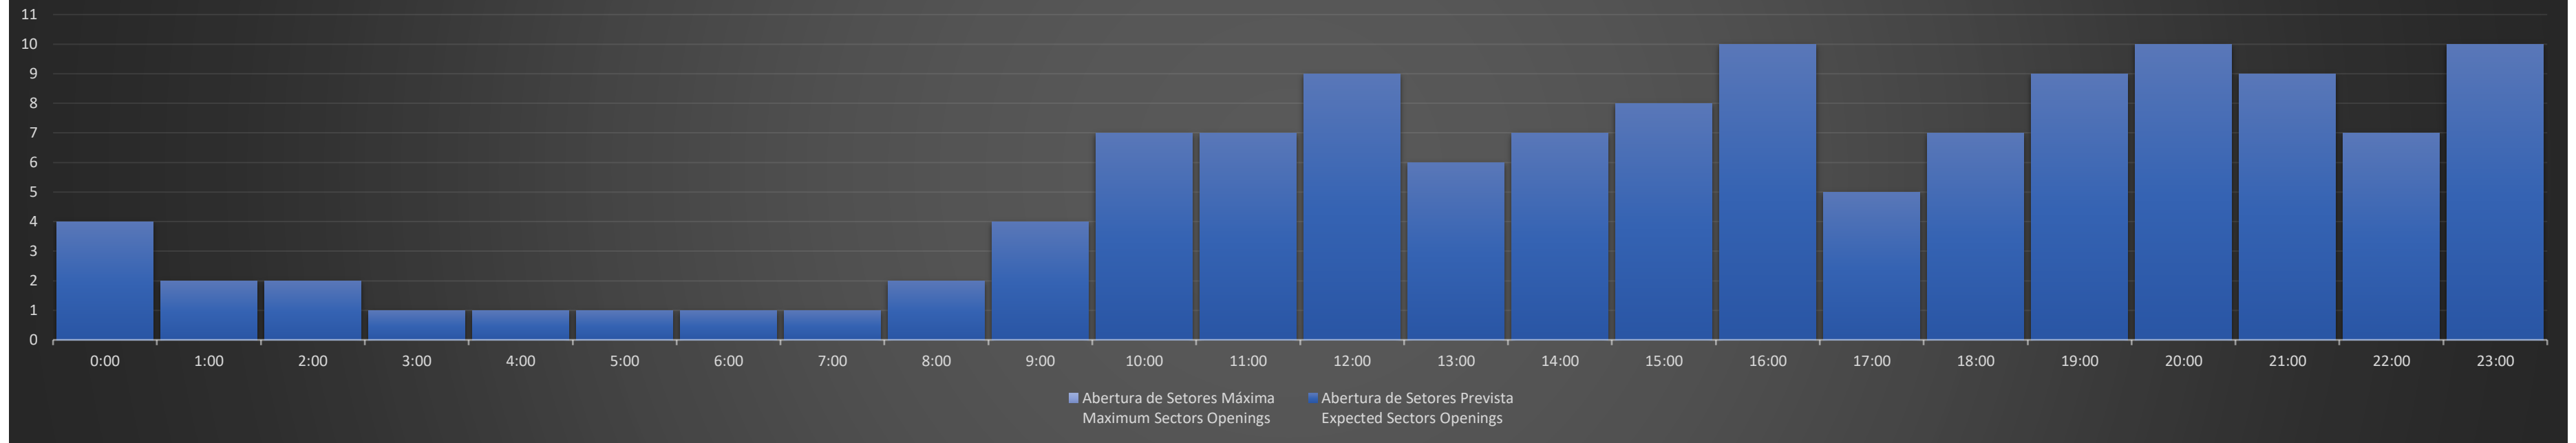

**APP-SP - 25/10/2020**

**Previsão Diária de Abertura de Setores**  
*Daily Forecast for Sectors Openings*

**APP-SP - 26/10/2020**

**Previsão Diária de Abertura de Setores**  
*Daily Forecast for Sectors Openings*