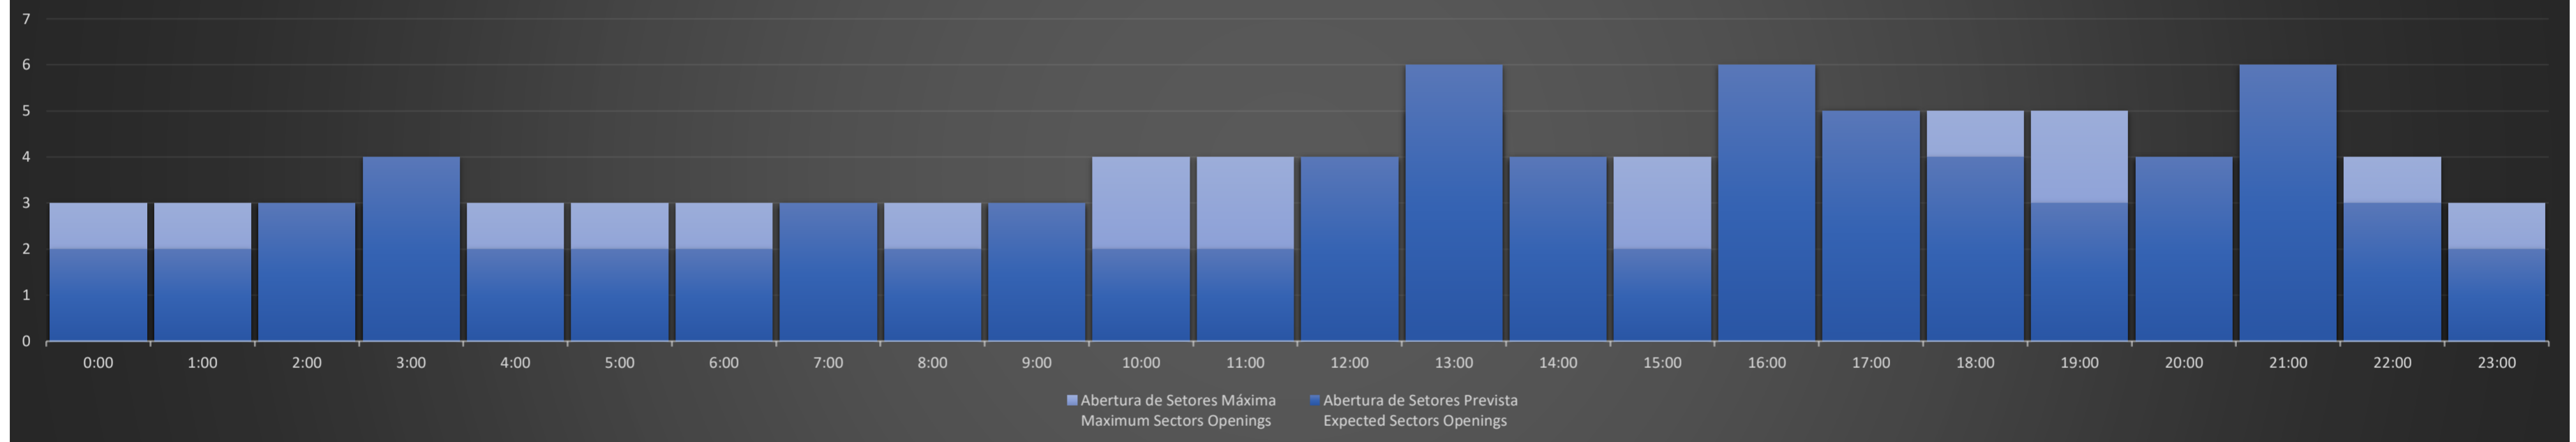

ACC-RE - 20/10/2020

Previsão Diária de Abertura de Setores Daily Forecast for Sectors Openings