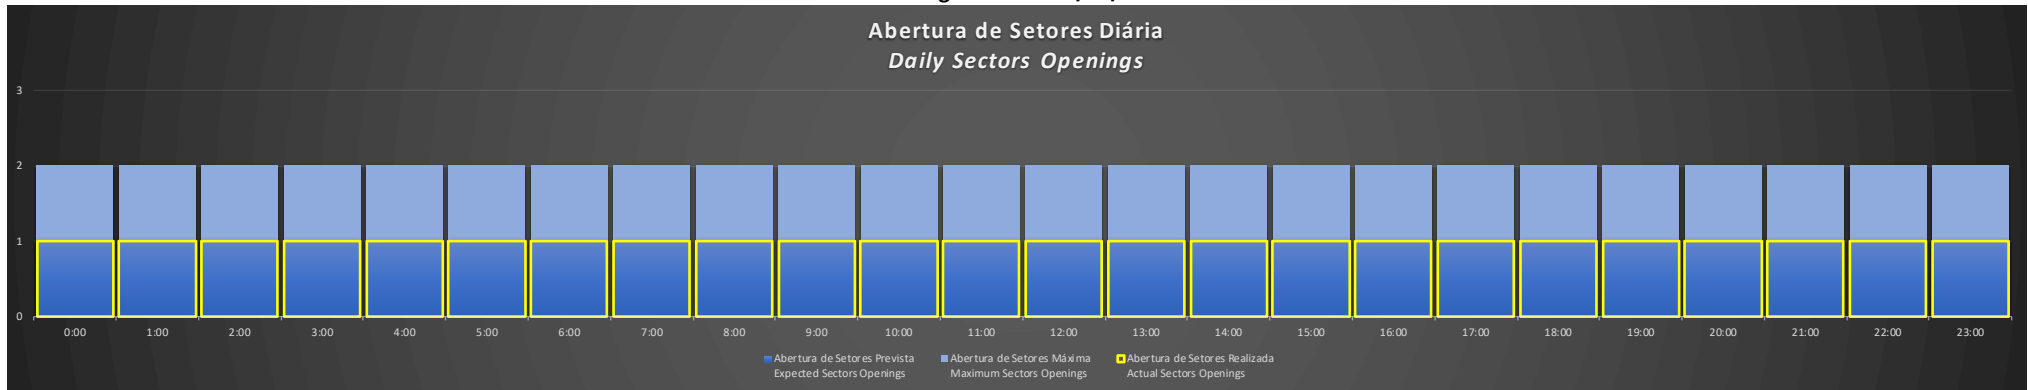

ACC-AZ Região MN - 19/10/2020

ACC-AZ Região BE - 19/10/2020

ACC-AZ Região PV - 19/10/2020

ACC-AZ Região MN - 20/10/2020

Abertura de Setores Diária Daily Sectors Openings

ACC-AZ Região BE - 20/10/2020

Abertura de Setores Diária Daily Sectors Openings

ACC-AZ Região PV - 20/10/2020

Abertura de Setores Diária Daily Sectors Openings

ACC-AZ Região MN - 21/10/2020

Abertura de Setores Diária Daily Sectors Openings

ACC-AZ Região BE - 21/10/2020

Abertura de Setores Diária Daily Sectors Openings