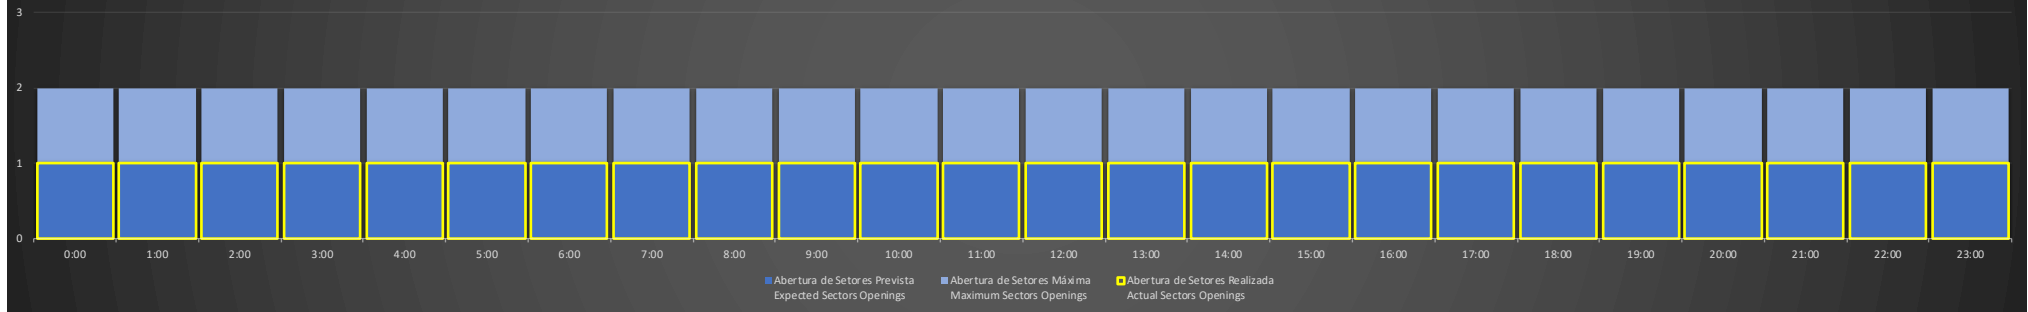

ACC-AZ Região PV - 22/10/2020

Abertura de Setores Diária Daily Sectors Openings

ACC-AZ Região MN - 23/10/2020

ACC-AZ Região BE - 23/10/2020

ACC-AZ Região PV - 23/10/2020

ACC-AZ Região MN - 24/10/2020

Abertura de Setores Diária Daily Sectors Openings

ACC-AZ Região BE - 24/10/2020

Abertura de Setores Diária Daily Sectors Openings

ACC-AZ Região PV - 24/10/2020

Abertura de Setores Diária Daily Sectors Openings

ACC-AZ Região MN - 25/10/2020

ACC-AZ Região BE - 25/10/2020