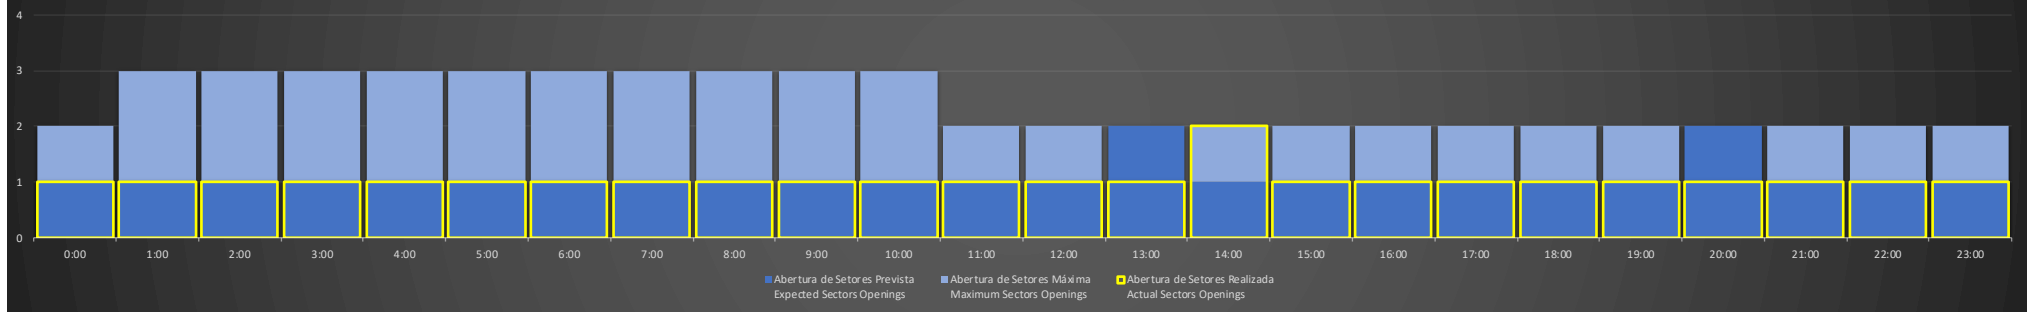

ACC-AZ Região MN - 19/10/2020

ACC-AZ Região BE - 19/10/2020

ACC-AZ Região PV - 19/10/2020

ACC-AZ Região MN - 20/10/2020

Abertura de Setores Diária Daily Sectors Openings

ACC-AZ Região BE - 20/10/2020

Abertura de Setores Diária Daily Sectors Openings

ACC-AZ Região PV - 20/10/2020

Abertura de Setores Diária Daily Sectors Openings

ACC-AZ Região MN - 21/10/2020

Abertura de Setores Diária Daily Sectors Openings

ACC-AZ Região BE - 21/10/2020

Abertura de Setores Diária Daily Sectors Openings