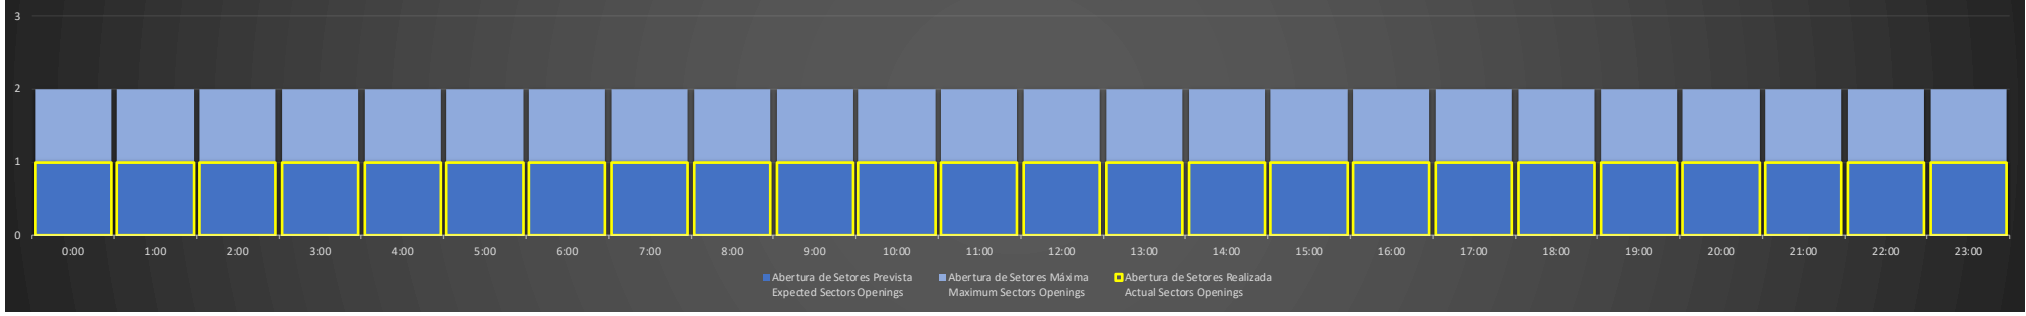

ACC-AZ Região PV - 21/10/2020

Abertura de Setores Diária Daily Sectors Openings

ACC-AZ Região MN - 22/10/2020

Abertura de Setores Diária Daily Sectors Openings

ACC-AZ Região BE - 22/10/2020

Abertura de Setores Diária Daily Sectors Openings

ACC-AZ Região PV - 22/10/2020

Abertura de Setores Diária Daily Sectors Openings

ACC-AZ Região MN - 23/10/2020

ACC-AZ Região BE - 23/10/2020

ACC-AZ Região PV - 23/10/2020

ACC-AZ Região MN - 24/10/2020

Abertura de Setores Diária Daily Sectors Openings