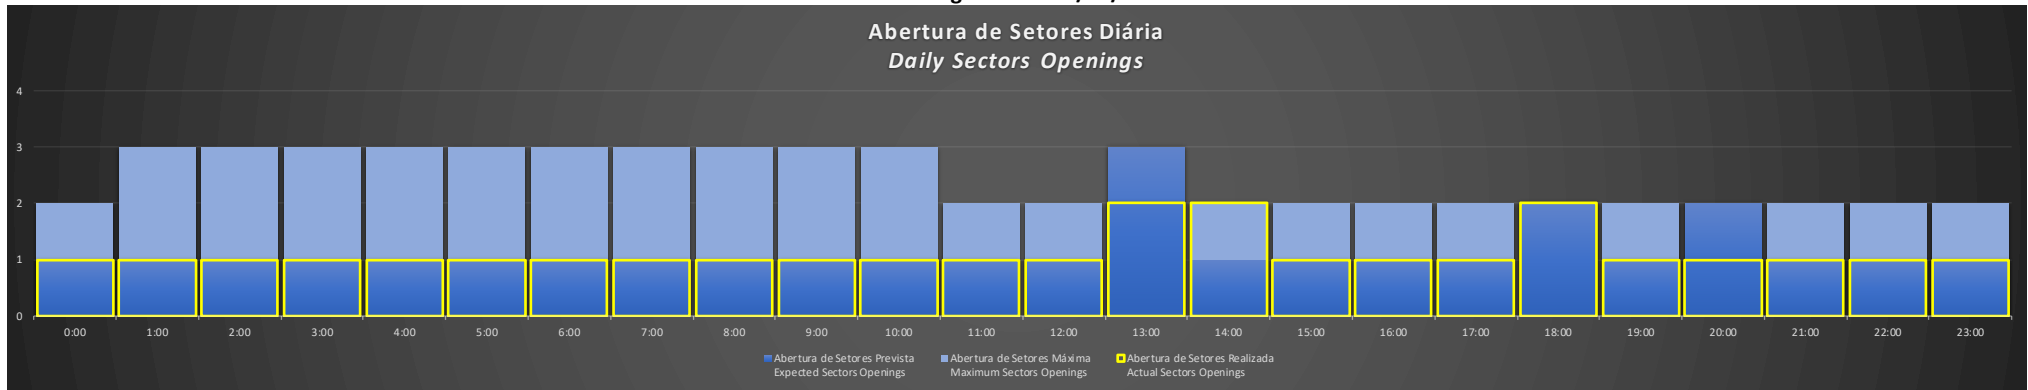

ACC-AZ Região MN - 19/10/2020

ACC-AZ Região BE - 19/10/2020

ACC-AZ Região PV - 19/10/2020

ACC-AZ Região MN - 20/10/2020

Abertura de Setores Diária Daily Sectors Openings

ACC-AZ Região BE - 20/10/2020

Abertura de Setores Diária Daily Sectors Openings

ACC-AZ Região PV - 20/10/2020

Abertura de Setores Diária Daily Sectors Openings

ACC-AZ Região MN - 21/10/2020

Abertura de Setores Diária Daily Sectors Openings

ACC-AZ Região BE - 21/10/2020

Abertura de Setores Diária Daily Sectors Openings