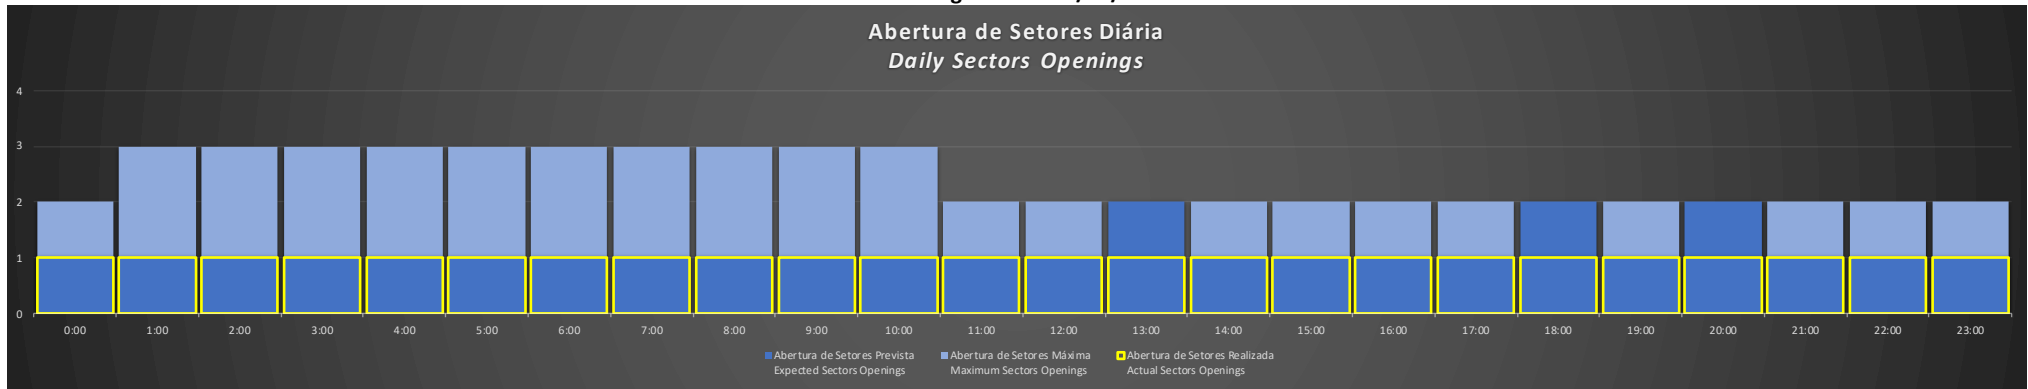

ACC-AZ Região PV - 22/10/2020

Abertura de Setores Diária Daily Sectors Openings

ACC-AZ Região MN - 23/10/2020

ACC-AZ Região BE - 23/10/2020

ACC-AZ Região PV - 23/10/2020

ACC-AZ Região MN - 24/10/2020

Abertura de Setores Diária Daily Sectors Openings

ACC-AZ Região BE - 24/10/2020

Abertura de Setores Diária Daily Sectors Openings

ACC-AZ Região PV - 24/10/2020

Abertura de Setores Diária Daily Sectors Openings

ACC-AZ Região MN - 25/10/2020

ACC-AZ Região BE - 25/10/2020