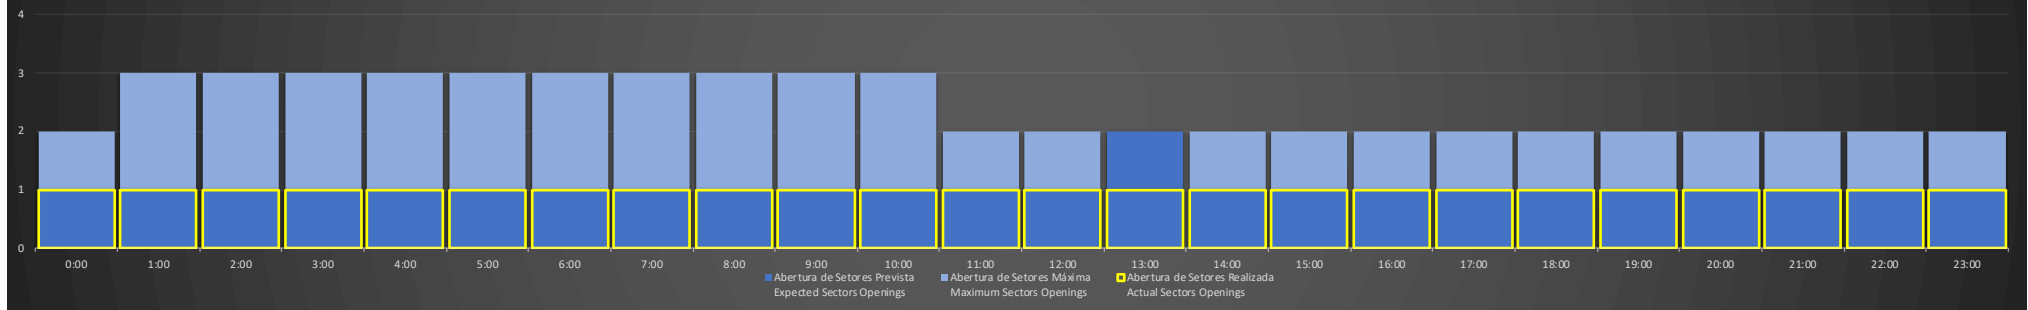

ACC-AZ Região PV - 22/10/2020

Abertura de Setores Diária Daily Sectors Openings

ACC-AZ Região MN - 23/10/2020

ACC-AZ Região BE - 23/10/2020

ACC-AZ Região PV - 23/10/2020

ACC-AZ Região MN - 24/10/2020

Abertura de Setores Diária Daily Sectors Openings

ACC-AZ Região BE - 24/10/2020

Abertura de Setores Diária Daily Sectors Openings

ACC-AZ Região PV - 24/10/2020

Abertura de Setores Diária Daily Sectors Openings

ACC-AZ Região MN - 25/10/2020

ACC-AZ Região BE - 25/10/2020