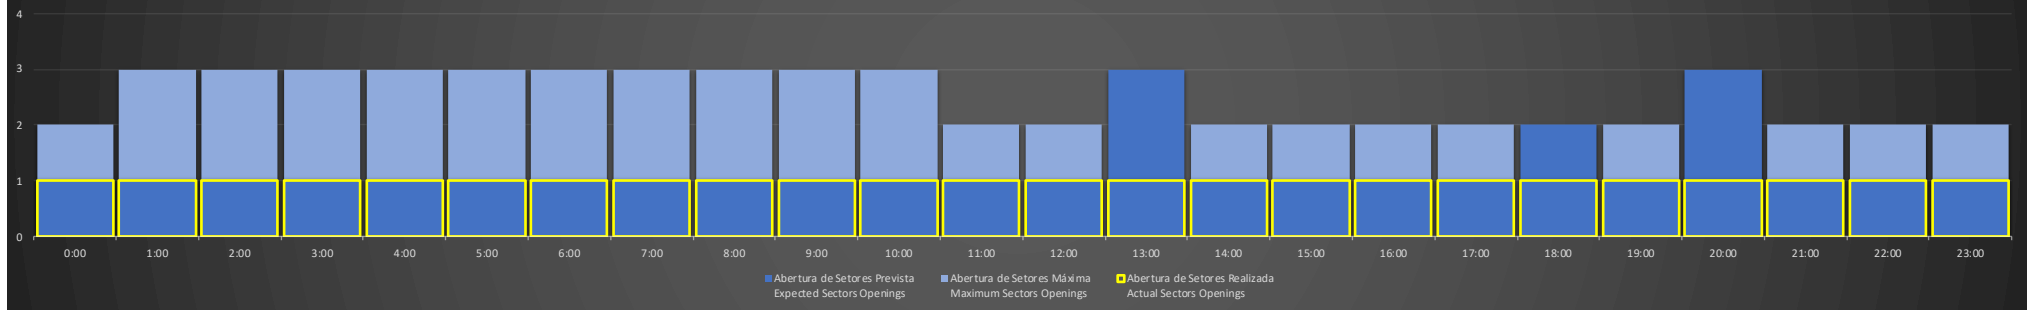

ACC-AZ Região PV - 20/10/2020

Abertura de Setores Diária Daily Sectors Openings

ACC-AZ Região MN - 21/10/2020

Abertura de Setores Diária Daily Sectors Openings

ACC-AZ Região BE - 21/10/2020

Abertura de Setores Diária Daily Sectors Openings

ACC-AZ Região PV - 21/10/2020

Abertura de Setores Diária Daily Sectors Openings

ACC-AZ Região MN - 22/10/2020

Abertura de Setores Diária Daily Sectors Openings

ACC-AZ Região BE - 22/10/2020

Abertura de Setores Diária Daily Sectors Openings