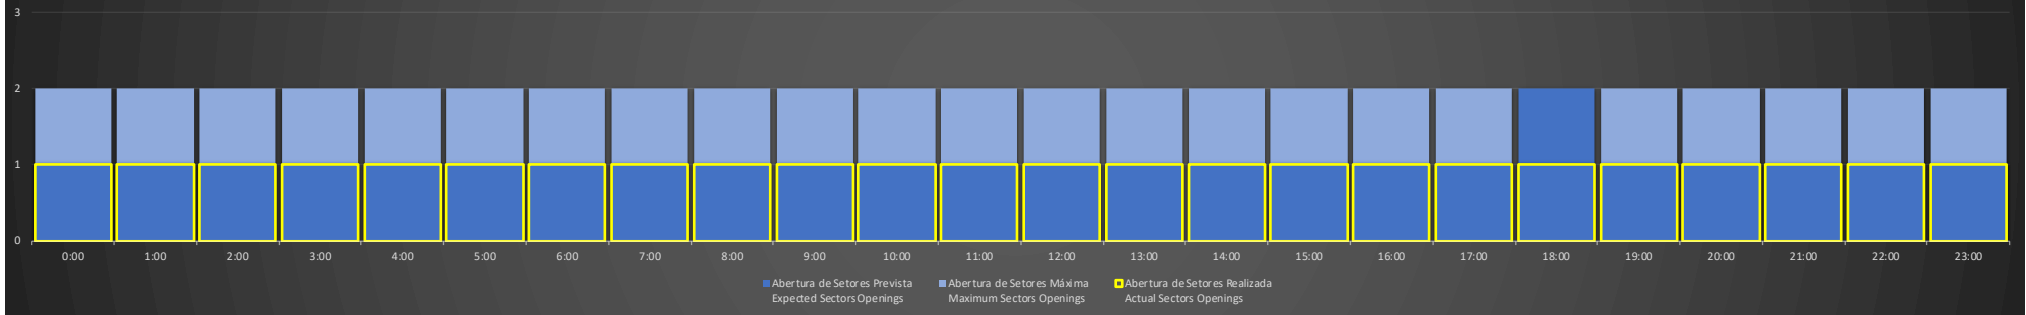

ACC-AZ Região PV - 21/10/2020

Abertura de Setores Diária Daily Sectors Openings

ACC-AZ Região MN - 22/10/2020

Abertura de Setores Diária Daily Sectors Openings

ACC-AZ Região BE - 22/10/2020

Abertura de Setores Diária Daily Sectors Openings

ACC-AZ Região PV - 22/10/2020

Abertura de Setores Diária Daily Sectors Openings

ACC-AZ Região MN - 23/10/2020

ACC-AZ Região BE - 23/10/2020

ACC-AZ Região PV - 23/10/2020

ACC-AZ Região MN - 24/10/2020

Abertura de Setores Diária Daily Sectors Openings