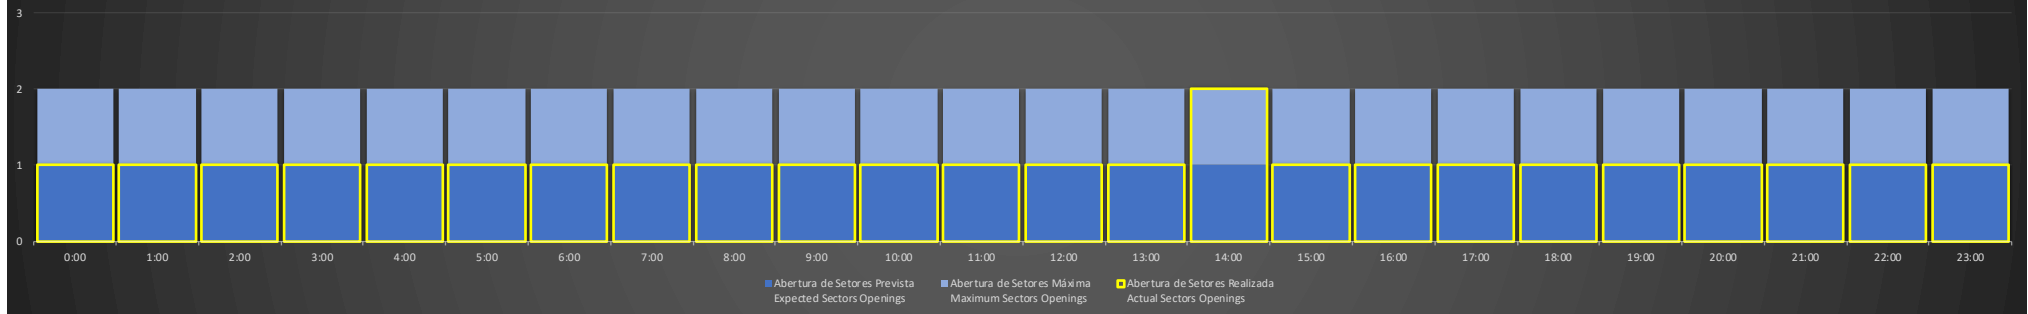

ACC-AZ Região PV - 20/10/2020

Abertura de Setores Diária Daily Sectors Openings

ACC-AZ Região MN - 21/10/2020

Abertura de Setores Diária Daily Sectors Openings

ACC-AZ Região BE - 21/10/2020

Abertura de Setores Diária Daily Sectors Openings

ACC-AZ Região PV - 21/10/2020

Abertura de Setores Diária Daily Sectors Openings

ACC-AZ Região MN - 22/10/2020

Abertura de Setores Diária Daily Sectors Openings

ACC-AZ Região BE - 22/10/2020

Abertura de Setores Diária Daily Sectors Openings