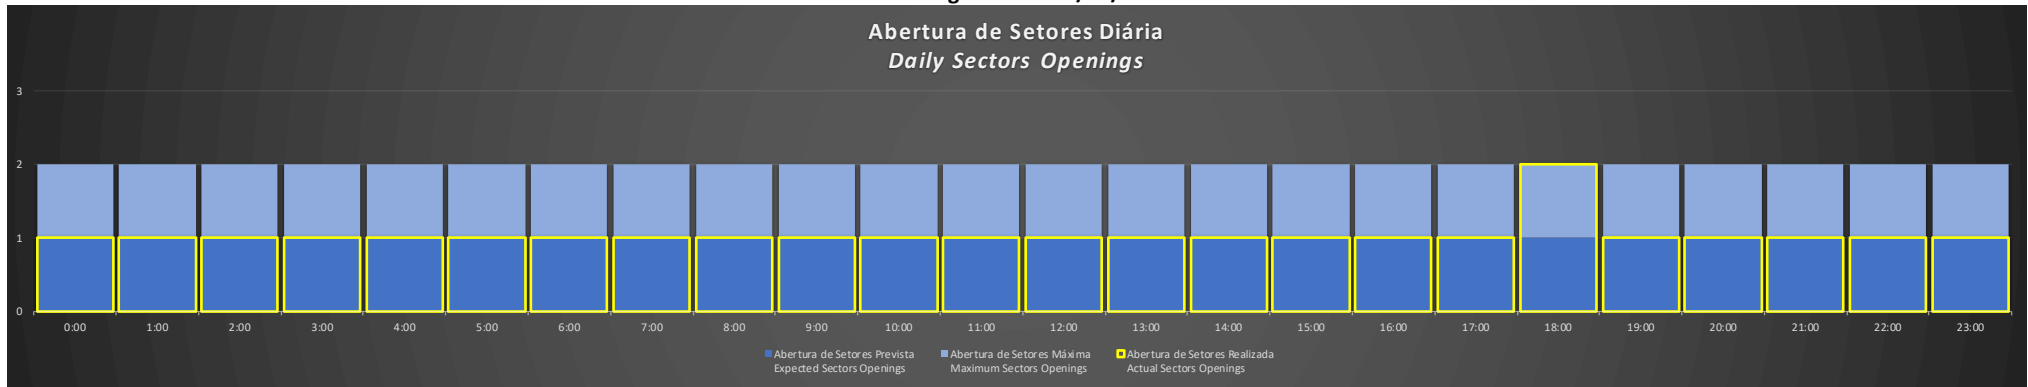

ACC-AZ Região PV - 22/10/2020

Abertura de Setores Diária Daily Sectors Openings

ACC-AZ Região MN - 23/10/2020

ACC-AZ Região BE - 23/10/2020

ACC-AZ Região PV - 23/10/2020

ACC-AZ Região MN - 24/10/2020

Abertura de Setores Diária Daily Sectors Openings

ACC-AZ Região BE - 24/10/2020

Abertura de Setores Diária Daily Sectors Openings

ACC-AZ Região PV - 24/10/2020

Abertura de Setores Diária Daily Sectors Openings

ACC-AZ Região MN - 25/10/2020

ACC-AZ Região BE - 25/10/2020