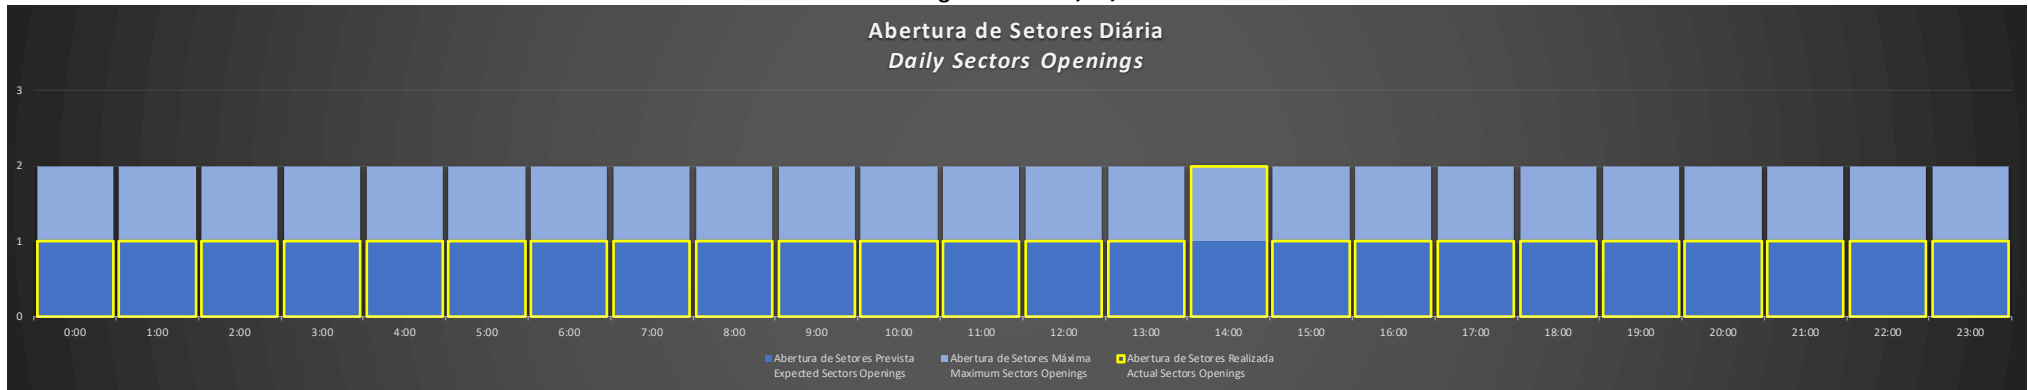

ACC-AZ Região PV - 21/10/2020

Abertura de Setores Diária Daily Sectors Openings

ACC-AZ Região MN - 22/10/2020

Abertura de Setores Diária Daily Sectors Openings

ACC-AZ Região BE - 22/10/2020

Abertura de Setores Diária Daily Sectors Openings

ACC-AZ Região PV - 22/10/2020

Abertura de Setores Diária Daily Sectors Openings

ACC-AZ Região MN - 23/10/2020

ACC-AZ Região BE - 23/10/2020

ACC-AZ Região PV - 23/10/2020

ACC-AZ Região MN - 24/10/2020

Abertura de Setores Diária Daily Sectors Openings