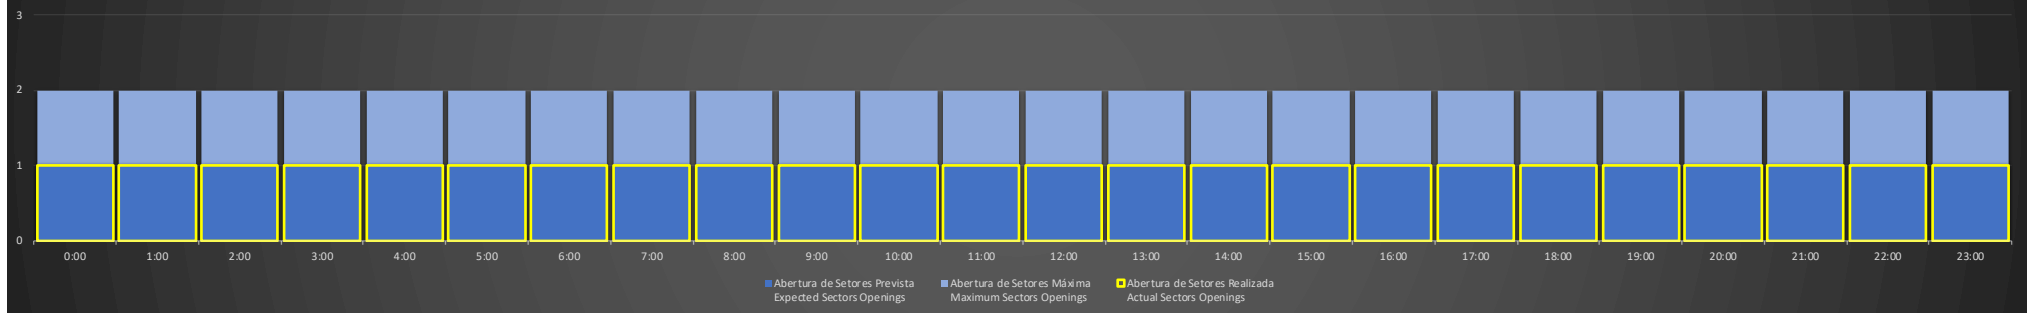

ACC-AZ Região MN - 19/10/2020

ACC-AZ Região BE - 19/10/2020

ACC-AZ Região PV - 19/10/2020

ACC-AZ Região MN - 20/10/2020

Abertura de Setores Diária Daily Sectors Openings

ACC-AZ Região BE - 20/10/2020

Abertura de Setores Diária Daily Sectors Openings

ACC-AZ Região PV - 20/10/2020

Abertura de Setores Diária Daily Sectors Openings

ACC-AZ Região MN - 21/10/2020

Abertura de Setores Diária Daily Sectors Openings

ACC-AZ Região BE - 21/10/2020

Abertura de Setores Diária Daily Sectors Openings