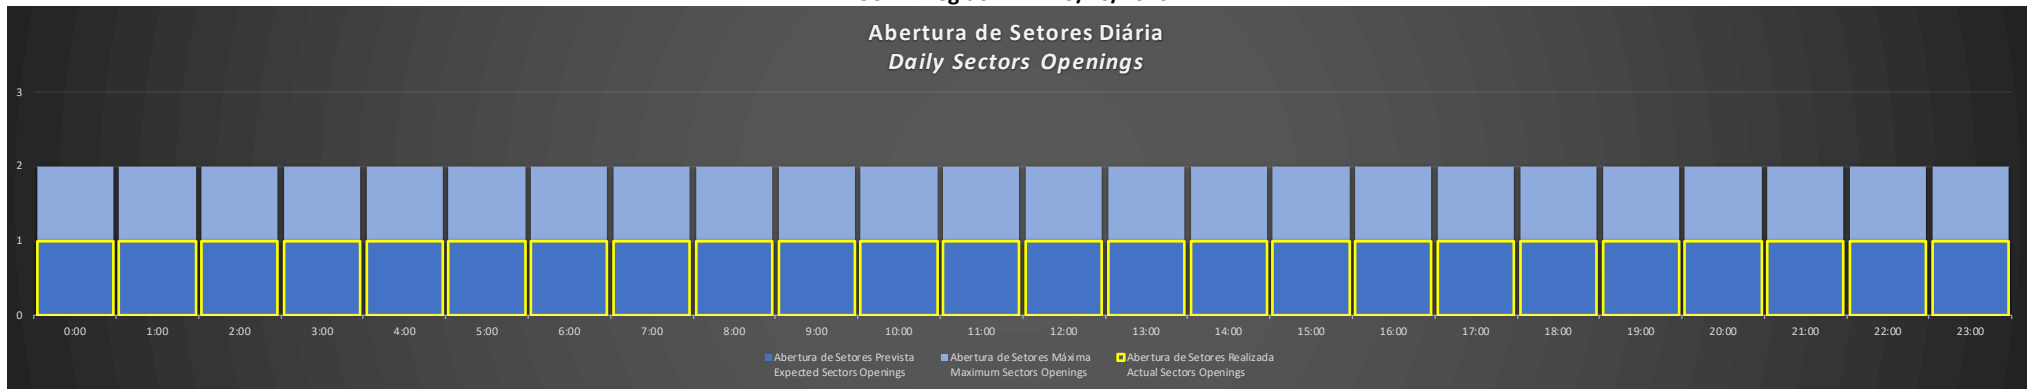

ACC-AZ Região MN - 19/10/2020

ACC-AZ Região BE - 19/10/2020

ACC-AZ Região PV - 19/10/2020

ACC-AZ Região MN - 20/10/2020

Abertura de Setores Diária Daily Sectors Openings

ACC-AZ Região BE - 20/10/2020

Abertura de Setores Diária Daily Sectors Openings

ACC-AZ Região PV - 20/10/2020

Abertura de Setores Diária Daily Sectors Openings

ACC-AZ Região MN - 21/10/2020

Abertura de Setores Diária Daily Sectors Openings

ACC-AZ Região BE - 21/10/2020

Abertura de Setores Diária Daily Sectors Openings