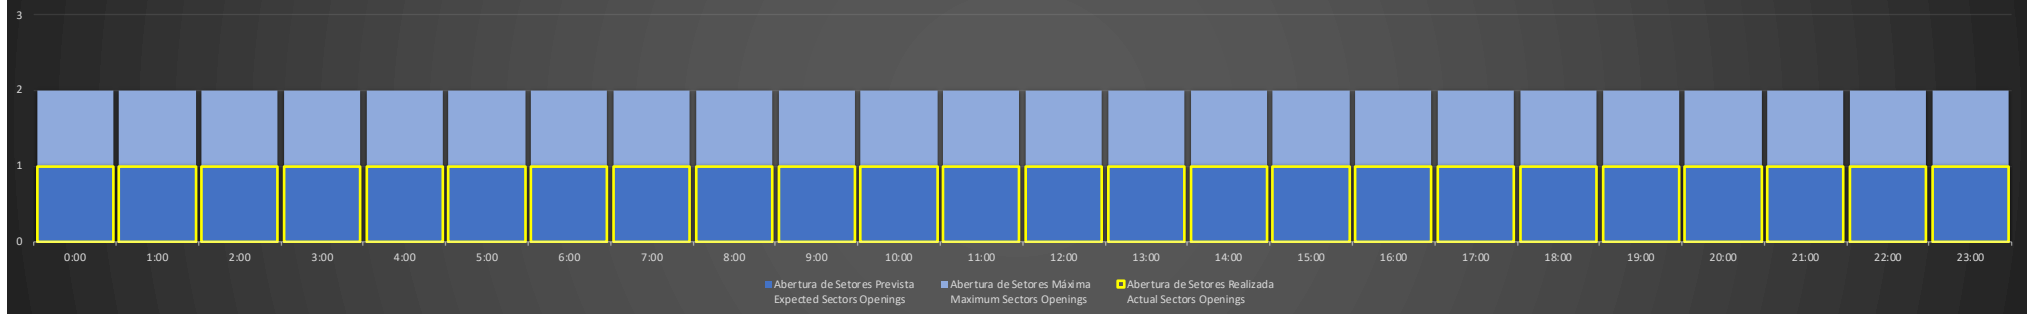

ACC-AZ Região MN - 19/10/2020

ACC-AZ Região BE - 19/10/2020

ACC-AZ Região PV - 19/10/2020

ACC-AZ Região MN - 20/10/2020

Abertura de Setores Diária Daily Sectors Openings

ACC-AZ Região BE - 20/10/2020

Abertura de Setores Diária Daily Sectors Openings

ACC-AZ Região PV - 20/10/2020

Abertura de Setores Diária Daily Sectors Openings

ACC-AZ Região MN - 21/10/2020

Abertura de Setores Diária Daily Sectors Openings

ACC-AZ Região BE - 21/10/2020

Abertura de Setores Diária Daily Sectors Openings