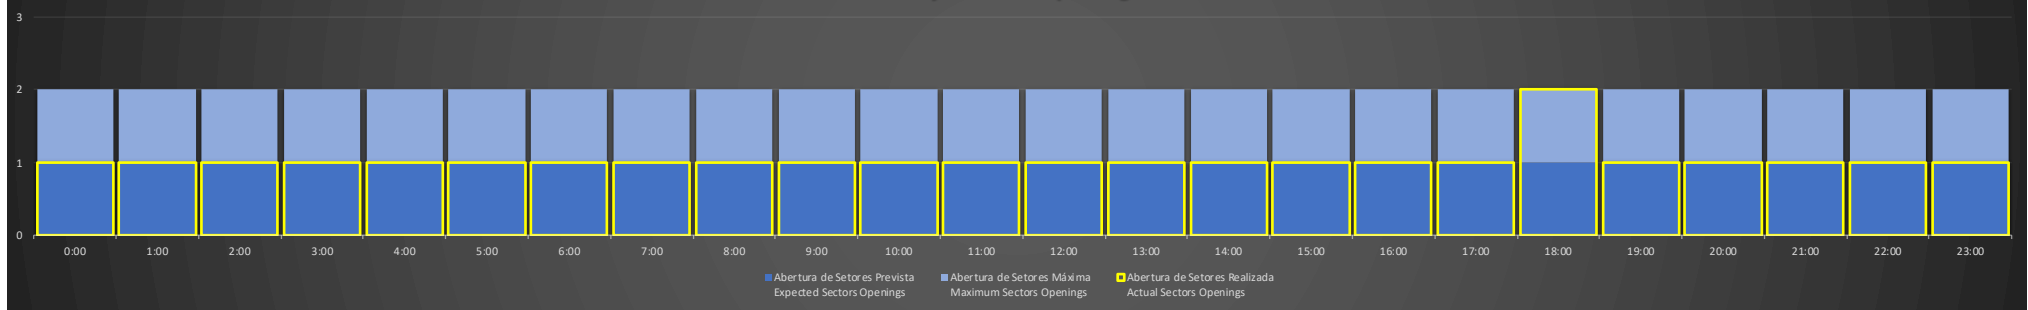

ACC-AZ Região PV - 20/10/2020

Abertura de Setores Diária Daily Sectors Openings

ACC-AZ Região MN - 21/10/2020

Abertura de Setores Diária Daily Sectors Openings

ACC-AZ Região BE - 21/10/2020

Abertura de Setores Diária Daily Sectors Openings

ACC-AZ Região PV - 21/10/2020

Abertura de Setores Diária Daily Sectors Openings

ACC-AZ Região MN - 22/10/2020

Abertura de Setores Diária Daily Sectors Openings

ACC-AZ Região BE - 22/10/2020

Abertura de Setores Diária Daily Sectors Openings