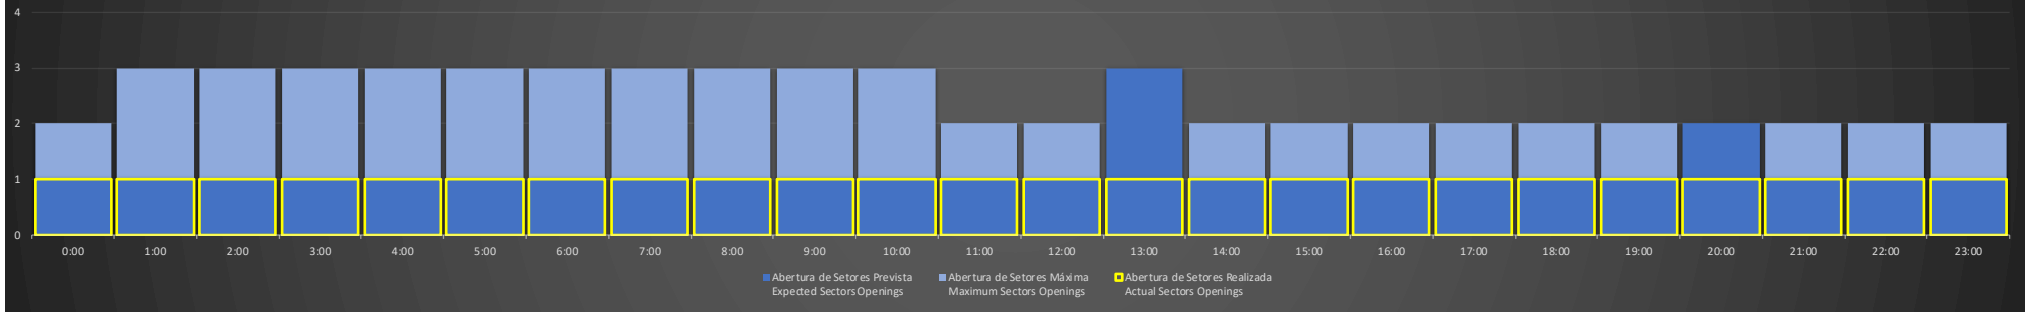

ACC-AZ Região PV - 21/10/2020

Abertura de Setores Diária Daily Sectors Openings

ACC-AZ Região MN - 22/10/2020

Abertura de Setores Diária Daily Sectors Openings

ACC-AZ Região BE - 22/10/2020

Abertura de Setores Diária Daily Sectors Openings

ACC-AZ Região PV - 22/10/2020

Abertura de Setores Diária Daily Sectors Openings

ACC-AZ Região MN - 23/10/2020

ACC-AZ Região BE - 23/10/2020

ACC-AZ Região PV - 23/10/2020

ACC-AZ Região MN - 24/10/2020

Abertura de Setores Diária Daily Sectors Openings