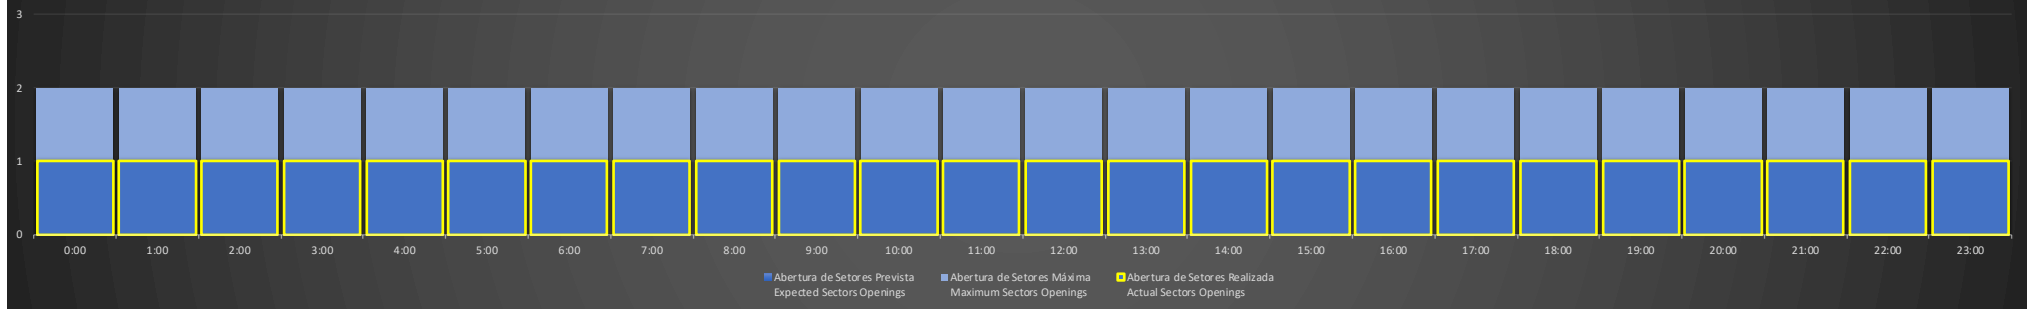

ACC-AZ Região PV - 22/10/2020

Abertura de Setores Diária Daily Sectors Openings

ACC-AZ Região MN - 23/10/2020

ACC-AZ Região BE - 23/10/2020

ACC-AZ Região PV - 23/10/2020

ACC-AZ Região MN - 24/10/2020

Abertura de Setores Diária Daily Sectors Openings

ACC-AZ Região BE - 24/10/2020

Abertura de Setores Diária Daily Sectors Openings

ACC-AZ Região PV - 24/10/2020

Abertura de Setores Diária Daily Sectors Openings

ACC-AZ Região MN - 25/10/2020

ACC-AZ Região BE - 25/10/2020