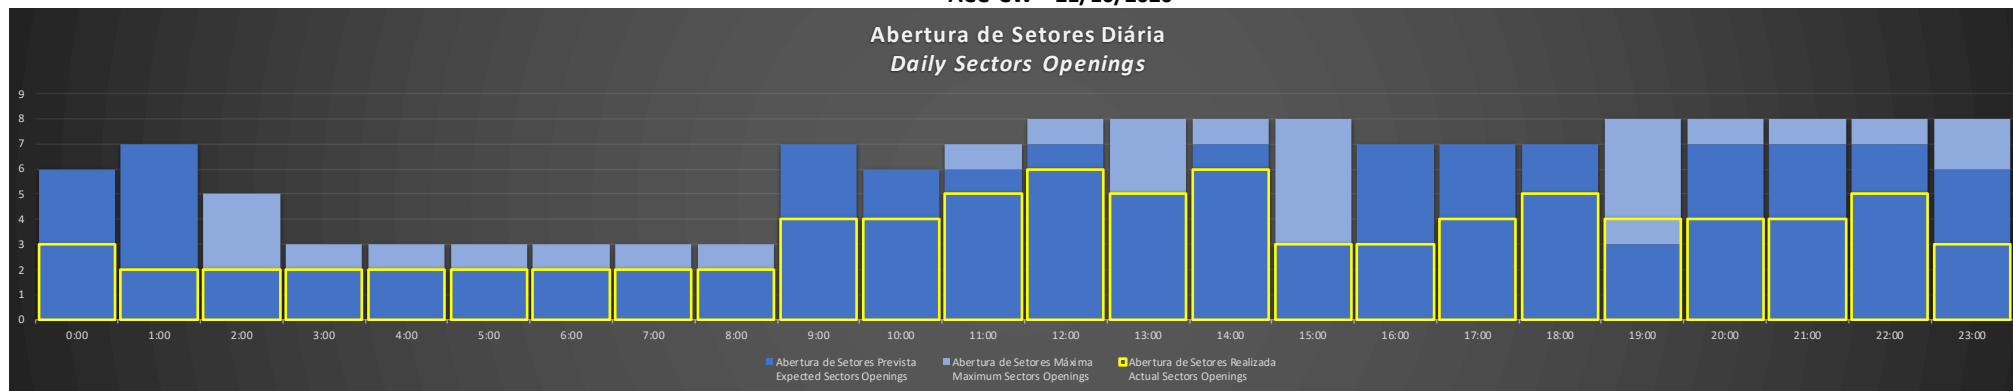

### ACC-CW - 21/10/2020

**ACC-CW - 22/10/2020**

**ACC-CW - 23/10/2020**

**ACC-CW - 24/10/2020**

ACC-CW - 25/10/2020

Abertura de Setores Diária  
Daily Sectors Openings