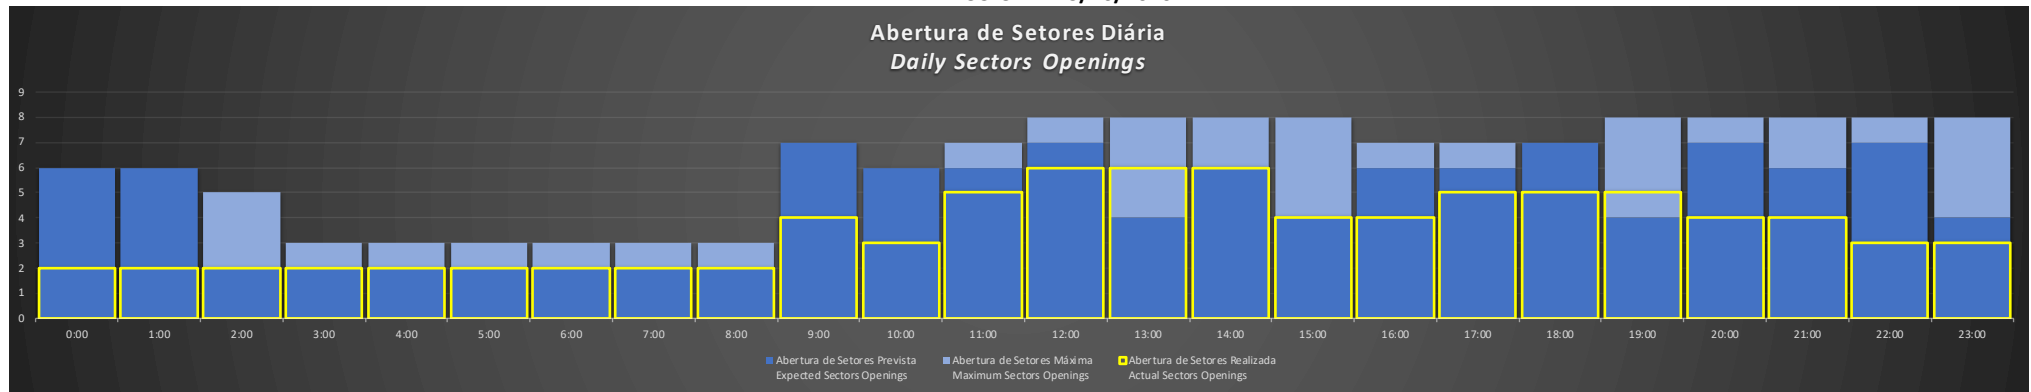

### ACC-CW - 21/10/2020

**ACC-CW - 22/10/2020**

**ACC-CW - 23/10/2020**

**ACC-CW - 24/10/2020**

ACC-CW - 25/10/2020

Abertura de Setores Diária  
Daily Sectors Openings