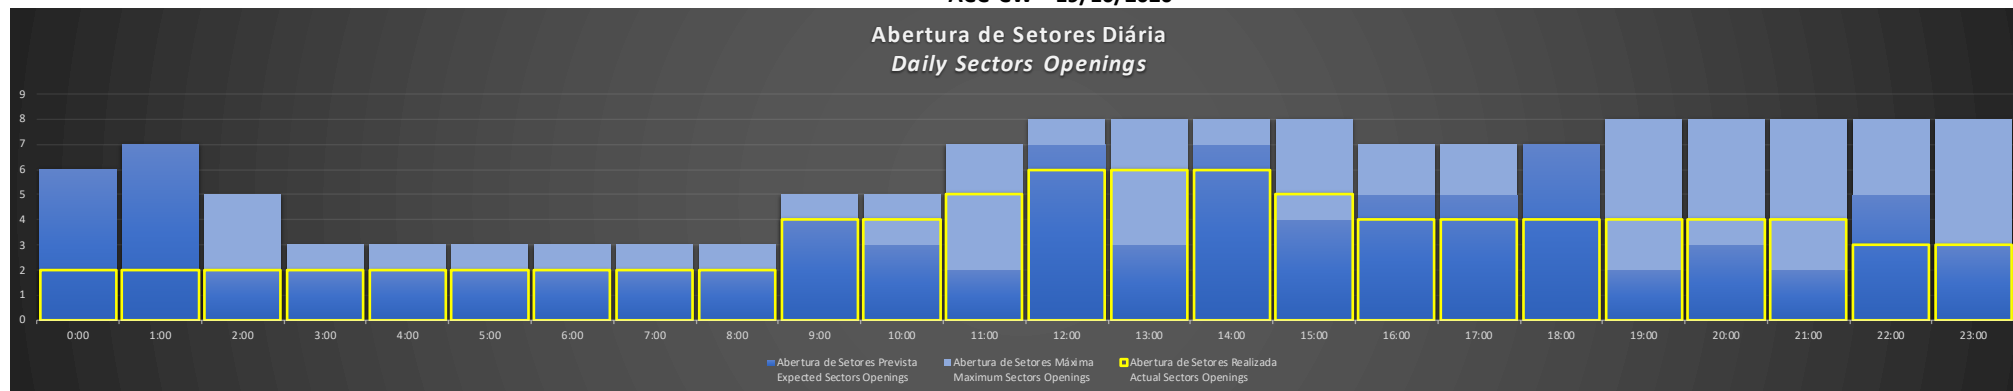

ACC-CW - 19/10/2020