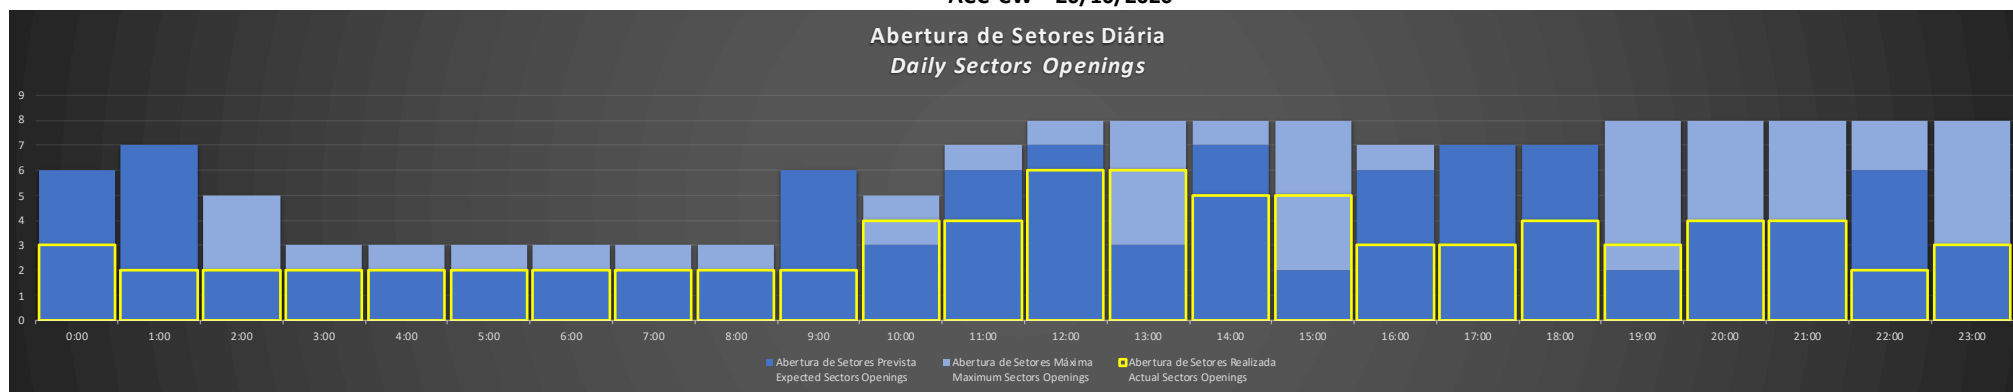

### ACC-CW - 21/10/2020

**ACC-CW - 22/10/2020**

**ACC-CW - 23/10/2020**

**ACC-CW - 24/10/2020**

ACC-CW - 25/10/2020

Abertura de Setores Diária  
Daily Sectors Openings