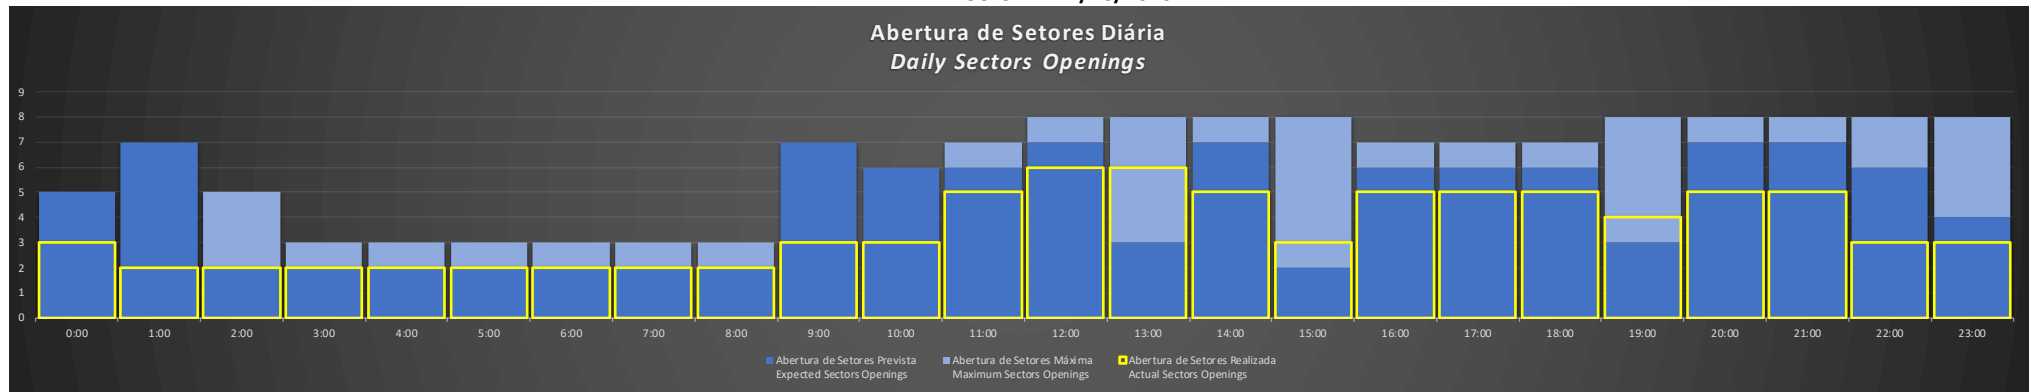

### ACC-CW - 21/10/2020

**ACC-CW - 22/10/2020**

**ACC-CW - 23/10/2020**

**ACC-CW - 24/10/2020**

ACC-CW - 25/10/2020

Abertura de Setores Diária  
Daily Sectors Openings