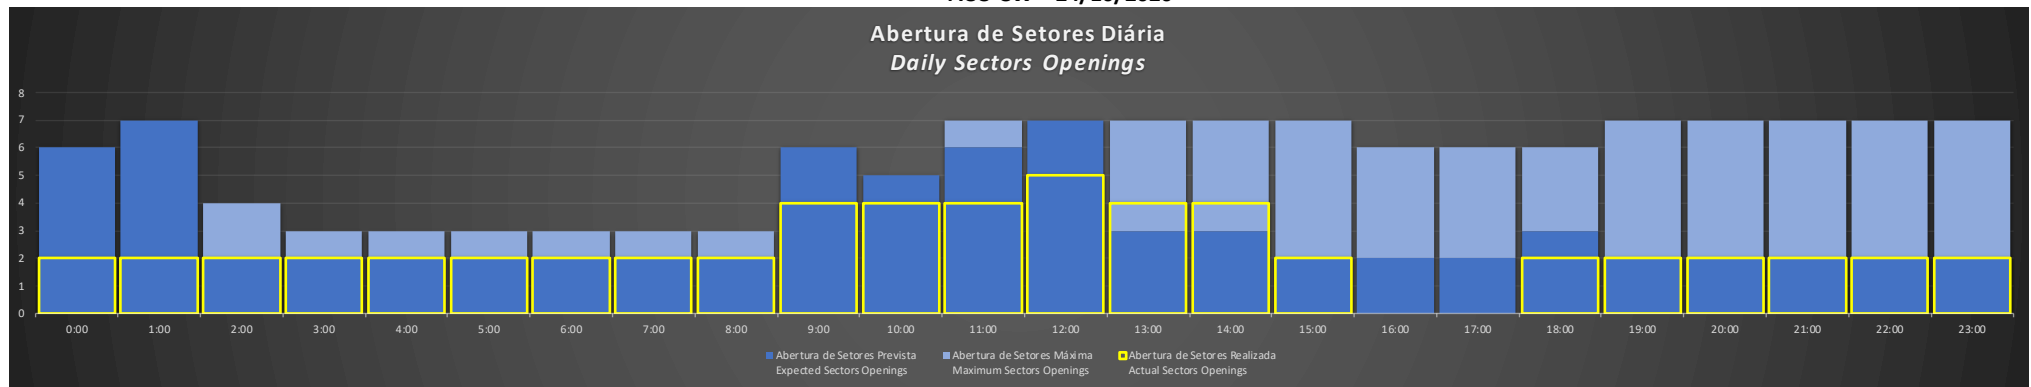

### ACC-CW - 21/10/2020

**ACC-CW - 22/10/2020**

**ACC-CW - 23/10/2020**

**ACC-CW - 24/10/2020**

ACC-CW - 25/10/2020

Abertura de Setores Diária  
Daily Sectors Openings