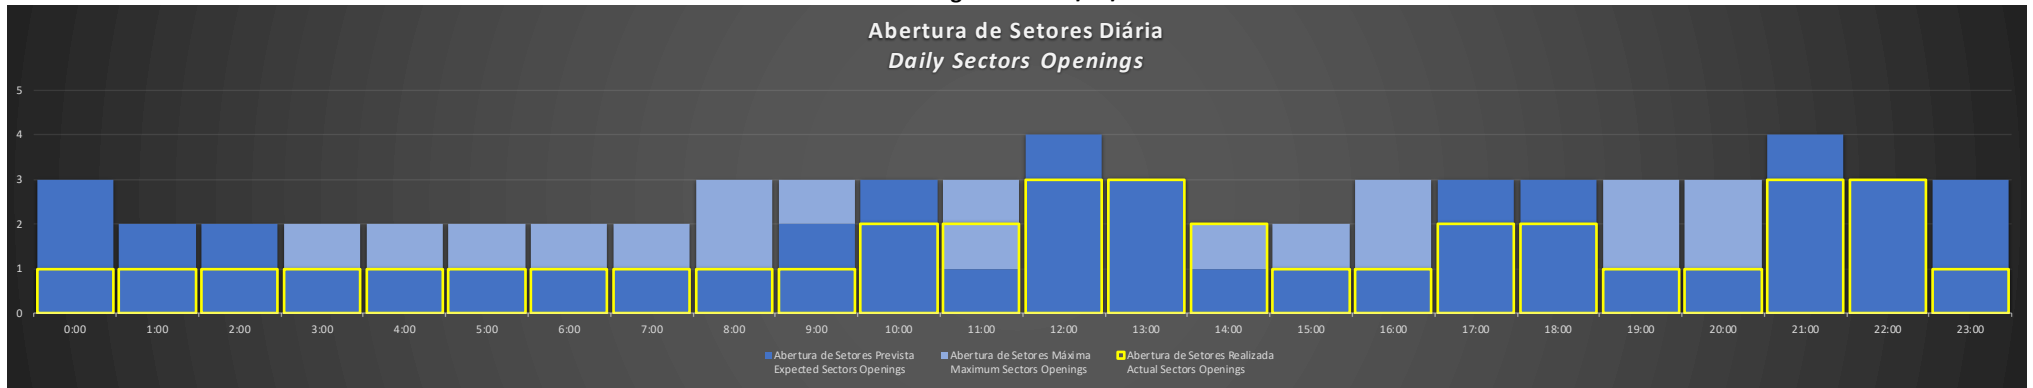

ACC-BS Região BS - 21/10/2020

ACC-BS Região RJ - 21/10/2020

ACC-BS Região SP - 22/10/2020

ACC-BS Região BS - 22/10/2020

ACC-BS Região RJ - 22/10/2020

ACC-BS Região SP - 23/10/2020

ACC-BS Região BS - 23/10/2020

ACC-BS Região RJ - 23/10/2020

ACC-BS Região SP - 24/10/2020

ACC-BS Região BS - 24/10/2020

ACC-BS Região RJ - 24/10/2020

ACC-BS Região SP - 25/10/2020

Abertura de Setores Diária Daily Sectors Openings

ACC-BS Região BS - 25/10/2020