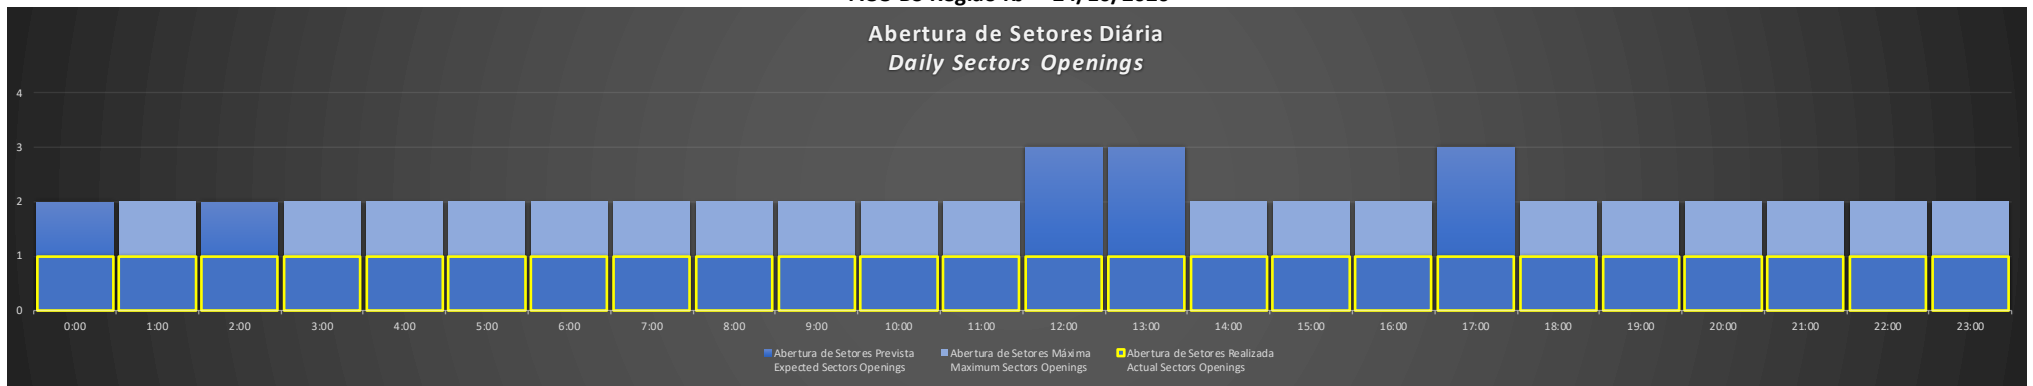

ACC-BS Região RJ - 23/10/2020

ACC-BS Região SP - 24/10/2020

ACC-BS Região BS - 24/10/2020

ACC-BS Região RJ - 24/10/2020

ACC-BS Região SP - 25/10/2020

Abertura de Setores Diária Daily Sectors Openings

ACC-BS Região BS - 25/10/2020

Abertura de Setores Diária Daily Sectors Openings

ACC-BS Região RJ - 25/10/2020

Abertura de Setores Diária Daily Sectors Openings