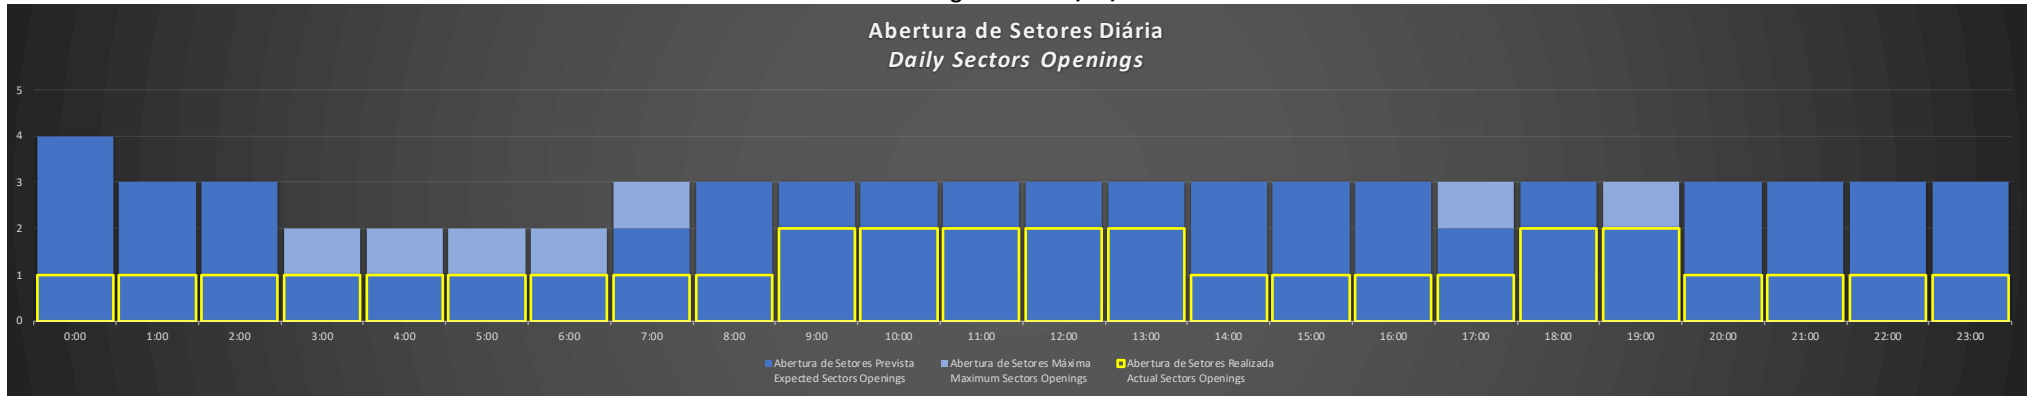

ACC-BS Região BS - 21/10/2020

ACC-BS Região RJ - 21/10/2020

ACC-BS Região SP - 22/10/2020

ACC-BS Região BS - 22/10/2020

ACC-BS Região RJ - 22/10/2020

ACC-BS Região SP - 23/10/2020

ACC-BS Região BS - 23/10/2020

ACC-BS Região RJ - 23/10/2020

ACC-BS Região SP - 24/10/2020

ACC-BS Região BS - 24/10/2020

ACC-BS Região RJ - 24/10/2020

ACC-BS Região SP - 25/10/2020

Abertura de Setores Diária Daily Sectors Openings

ACC-BS Região BS - 25/10/2020