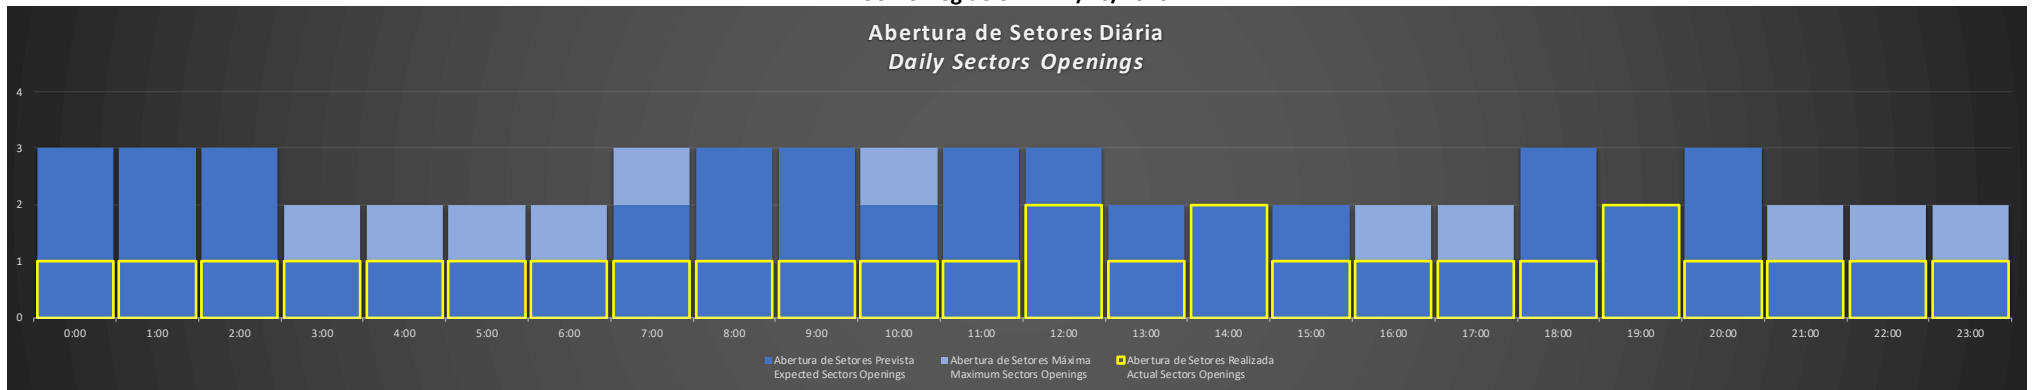

ACC-BS Região BS - 21/10/2020

ACC-BS Região RJ - 21/10/2020

ACC-BS Região SP - 22/10/2020

ACC-BS Região BS - 22/10/2020

ACC-BS Região RJ - 22/10/2020

ACC-BS Região SP - 23/10/2020

ACC-BS Região BS - 23/10/2020

ACC-BS Região RJ - 23/10/2020

ACC-BS Região SP - 24/10/2020

ACC-BS Região BS - 24/10/2020

ACC-BS Região RJ - 24/10/2020

ACC-BS Região SP - 25/10/2020

Abertura de Setores Diária Daily Sectors Openings

ACC-BS Região BS - 25/10/2020