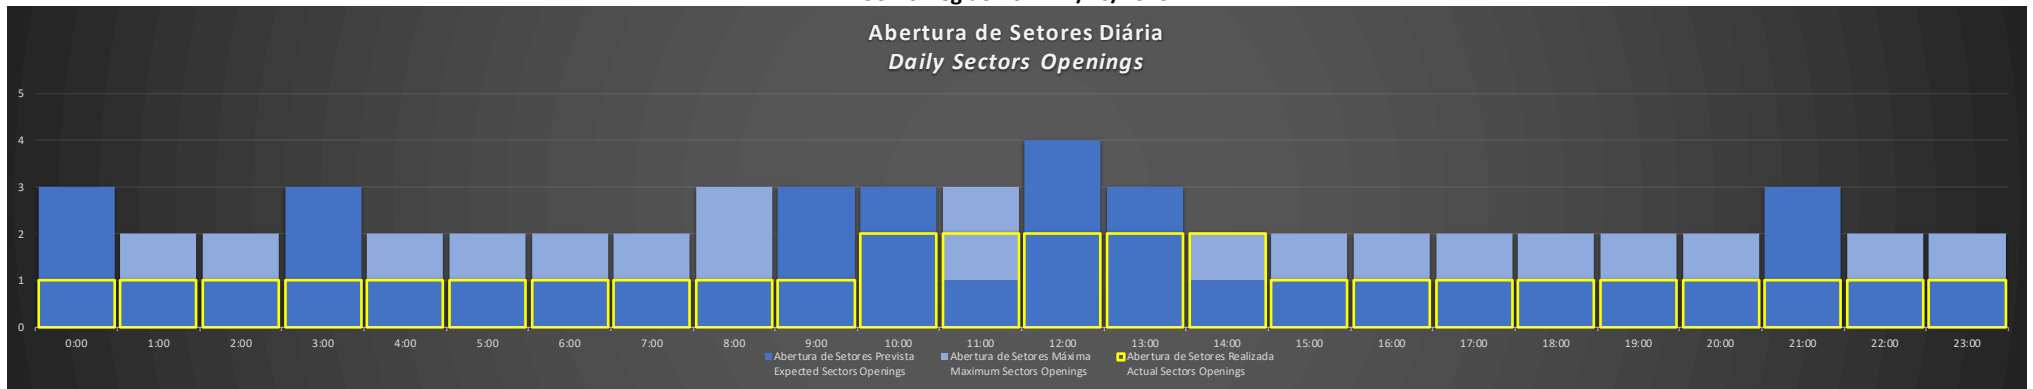

ACC-BS Região RJ - 23/10/2020

ACC-BS Região SP - 24/10/2020

ACC-BS Região BS - 24/10/2020

ACC-BS Região RJ - 24/10/2020

ACC-BS Região SP - 25/10/2020

Abertura de Setores Diária Daily Sectors Openings

ACC-BS Região BS - 25/10/2020

Abertura de Setores Diária Daily Sectors Openings

ACC-BS Região RJ - 25/10/2020

Abertura de Setores Diária Daily Sectors Openings