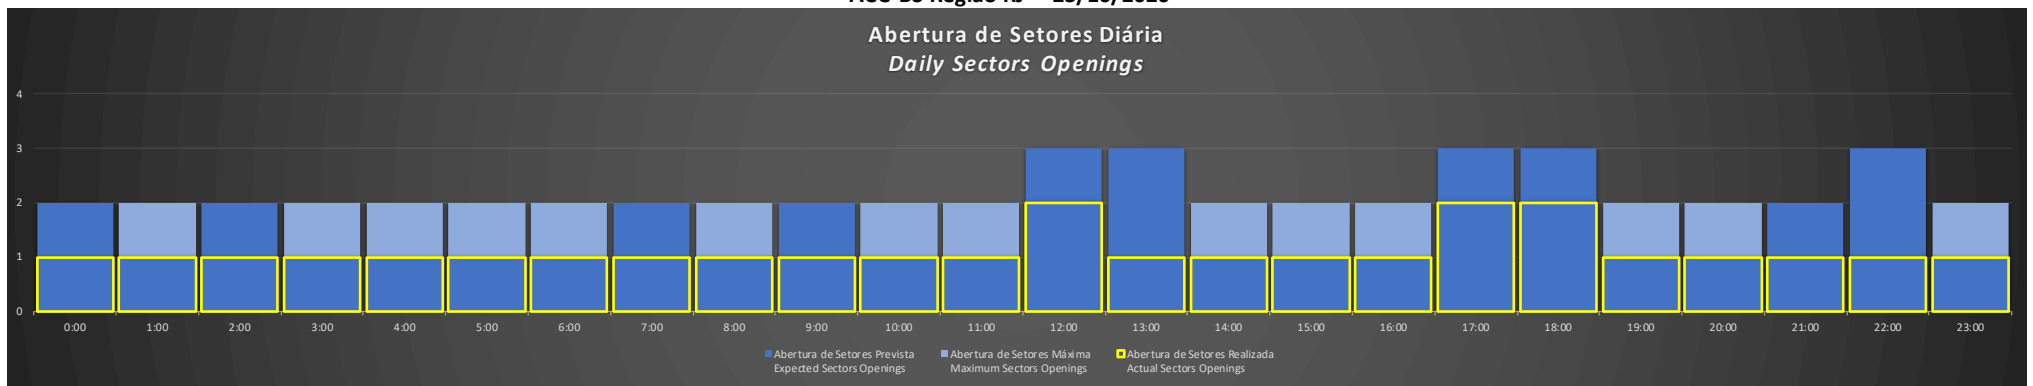

ACC-BS Região BS - 21/10/2020

ACC-BS Região RJ - 21/10/2020

ACC-BS Região SP - 22/10/2020

ACC-BS Região BS - 22/10/2020

ACC-BS Região RJ - 22/10/2020

ACC-BS Região SP - 23/10/2020

ACC-BS Região BS - 23/10/2020

ACC-BS Região RJ - 23/10/2020

ACC-BS Região SP - 24/10/2020

ACC-BS Região BS - 24/10/2020

ACC-BS Região RJ - 24/10/2020

ACC-BS Região SP - 25/10/2020

Abertura de Setores Diária Daily Sectors Openings

ACC-BS Região BS - 25/10/2020