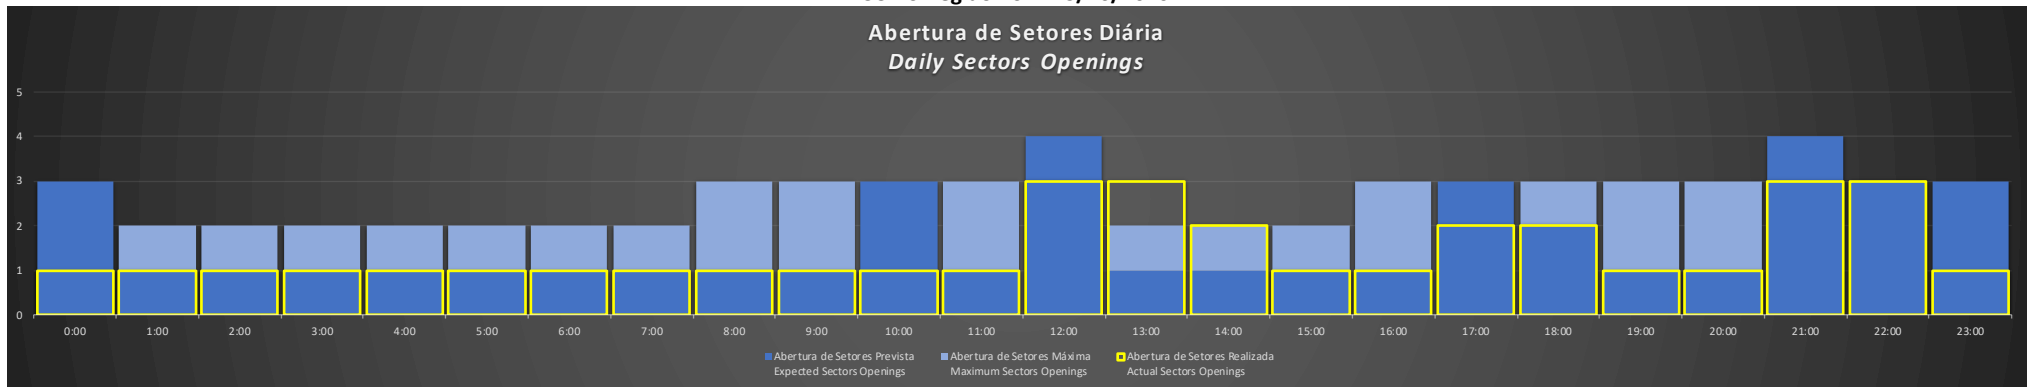

ACC-BS Região BS - 21/10/2020

ACC-BS Região RJ - 21/10/2020

ACC-BS Região SP - 22/10/2020

ACC-BS Região BS - 22/10/2020

ACC-BS Região RJ - 22/10/2020

ACC-BS Região SP - 23/10/2020

ACC-BS Região BS - 23/10/2020

ACC-BS Região RJ - 23/10/2020

ACC-BS Região SP - 24/10/2020

ACC-BS Região BS - 24/10/2020

ACC-BS Região RJ - 24/10/2020

ACC-BS Região SP - 25/10/2020

Abertura de Setores Diária Daily Sectors Openings

ACC-BS Região BS - 25/10/2020