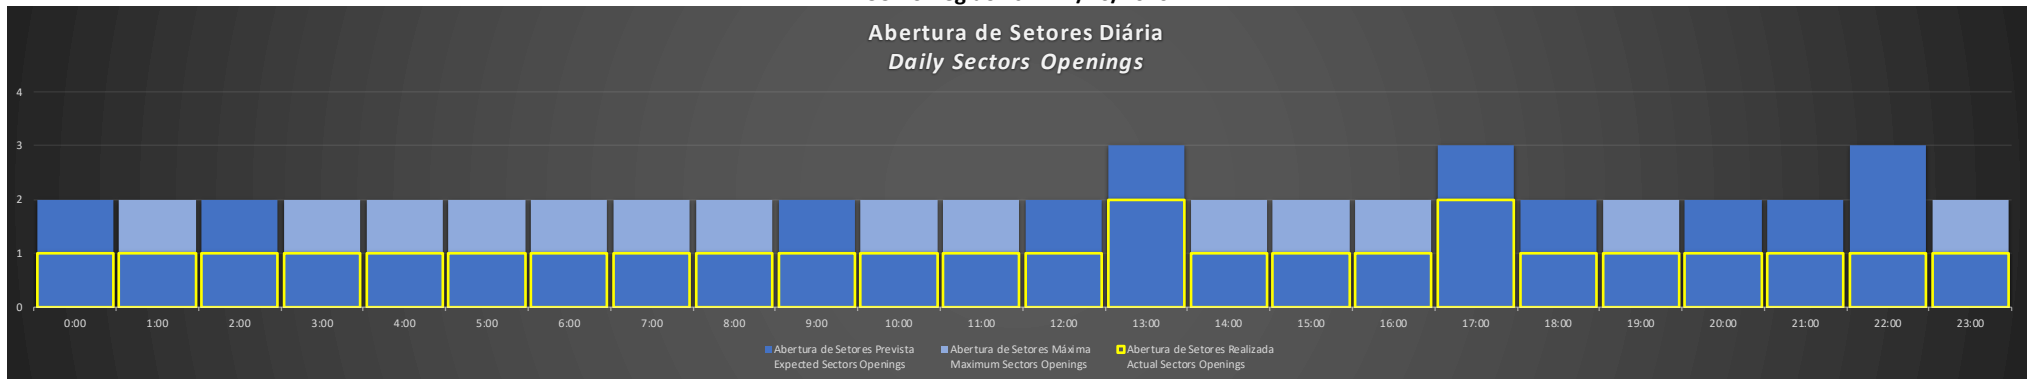

ACC-BS Região BS - 21/10/2020

ACC-BS Região RJ - 21/10/2020

ACC-BS Região SP - 22/10/2020

ACC-BS Região BS - 22/10/2020

ACC-BS Região RJ - 22/10/2020

ACC-BS Região SP - 23/10/2020

ACC-BS Região BS - 23/10/2020

ACC-BS Região RJ - 23/10/2020

ACC-BS Região SP - 24/10/2020

ACC-BS Região BS - 24/10/2020

ACC-BS Região RJ - 24/10/2020

ACC-BS Região SP - 25/10/2020

Abertura de Setores Diária Daily Sectors Openings

ACC-BS Região BS - 25/10/2020