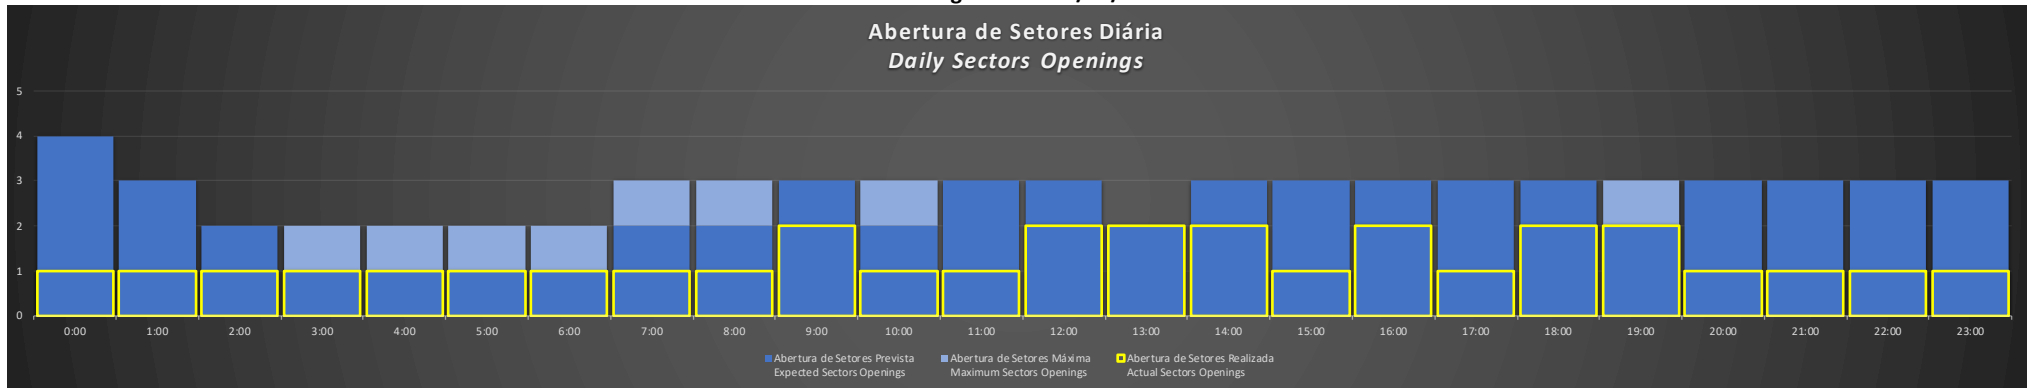

ACC-BS Região BS - 21/10/2020

ACC-BS Região RJ - 21/10/2020

ACC-BS Região SP - 22/10/2020

ACC-BS Região BS - 22/10/2020

ACC-BS Região RJ - 22/10/2020

ACC-BS Região SP - 23/10/2020

ACC-BS Região BS - 23/10/2020

ACC-BS Região RJ - 23/10/2020

ACC-BS Região SP - 24/10/2020

ACC-BS Região BS - 24/10/2020

ACC-BS Região RJ - 24/10/2020

ACC-BS Região SP - 25/10/2020

Abertura de Setores Diária Daily Sectors Openings

ACC-BS Região BS - 25/10/2020