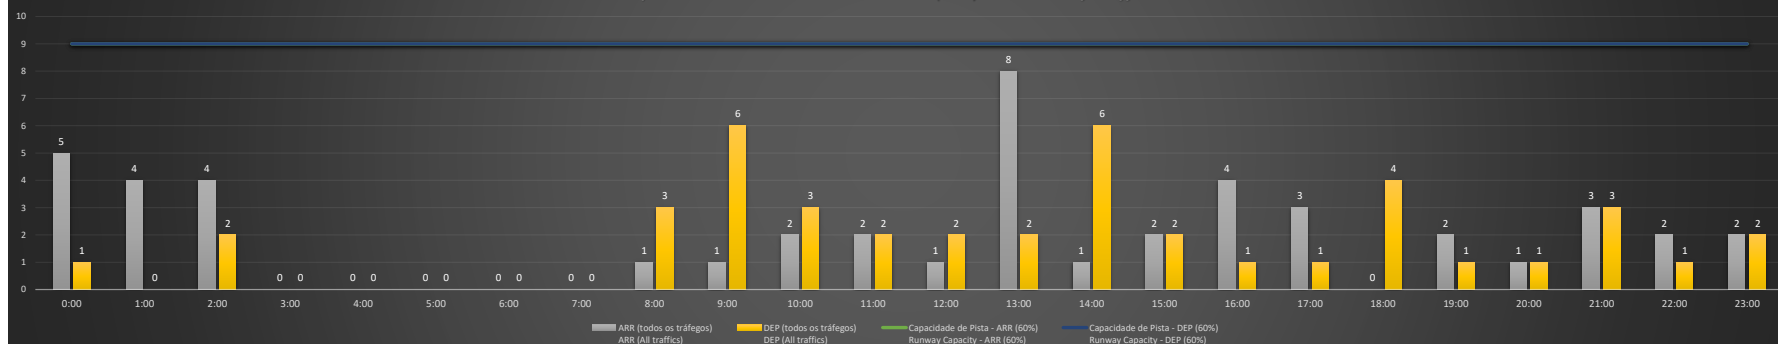

SBCT/CWB - 22/10/2020

Previsão de Demanda Diária - Intervalo de 60min (R60) - Todos os Tipos de Tráfego - UTC
Daily Demand Preview - 60min Interval (R60) - All Sorts of Traffic - UTC