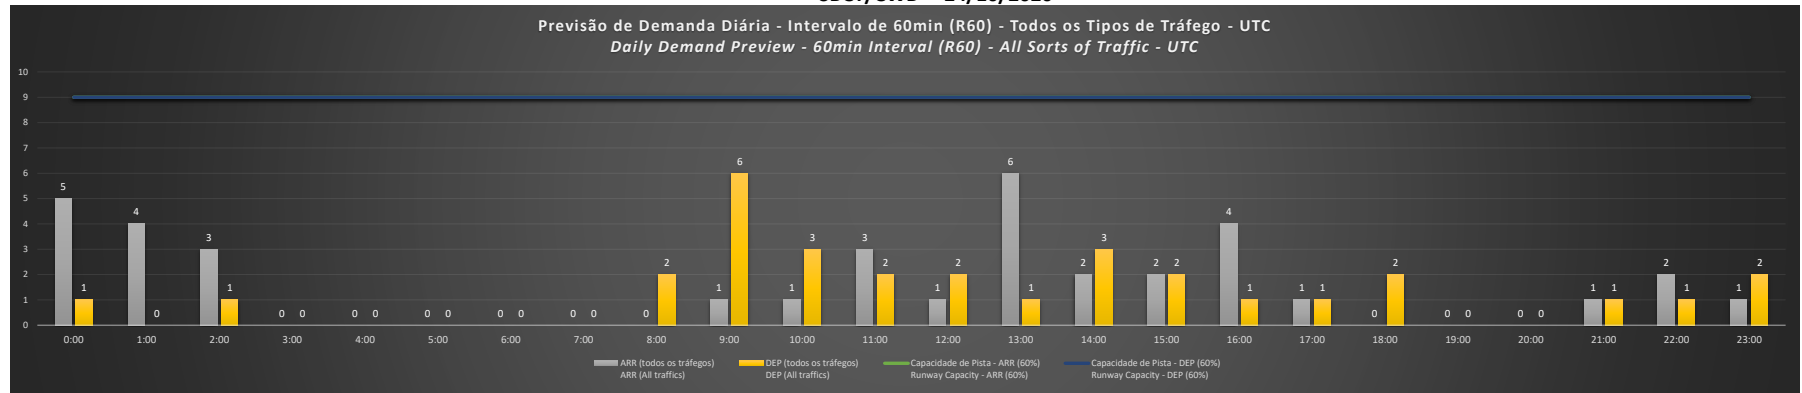

SBCT/CWB - 24/10/2020