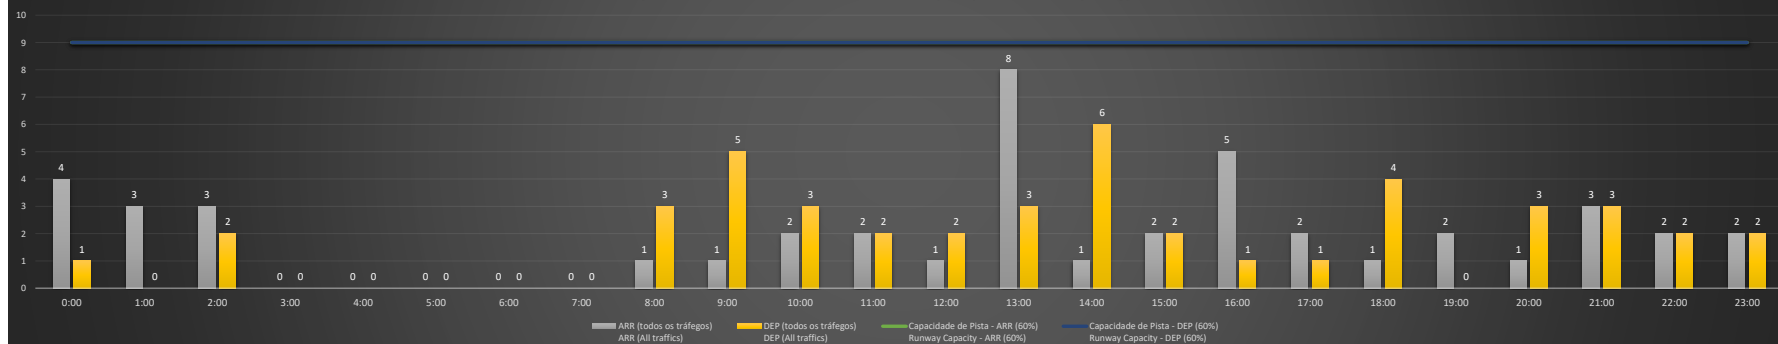

### SBCT/CWB - 21/10/2020

Previsão de Demanda Diária - Intervalo de 60min (R60) - Todos os Tipos de Tráfego - UTC  
 Daily Demand Preview - 60min Interval (R60) - All Sorts of Traffic - UTC

### SBCT/CWB - 22/10/2020

Previsão de Demanda Diária - Intervalo de 60min (R60) - Todos os Tipos de Tráfego - UTC  
 Daily Demand Preview - 60min Interval (R60) - All Sorts of Traffic - UTC

### SBCT/CWB - 23/10/2020

Previsão de Demanda Diária - Intervalo de 60min (R60) - Todos os Tipos de Tráfego - UTC  
 Daily Demand Preview - 60min Interval (R60) - All Sorts of Traffic - UTC