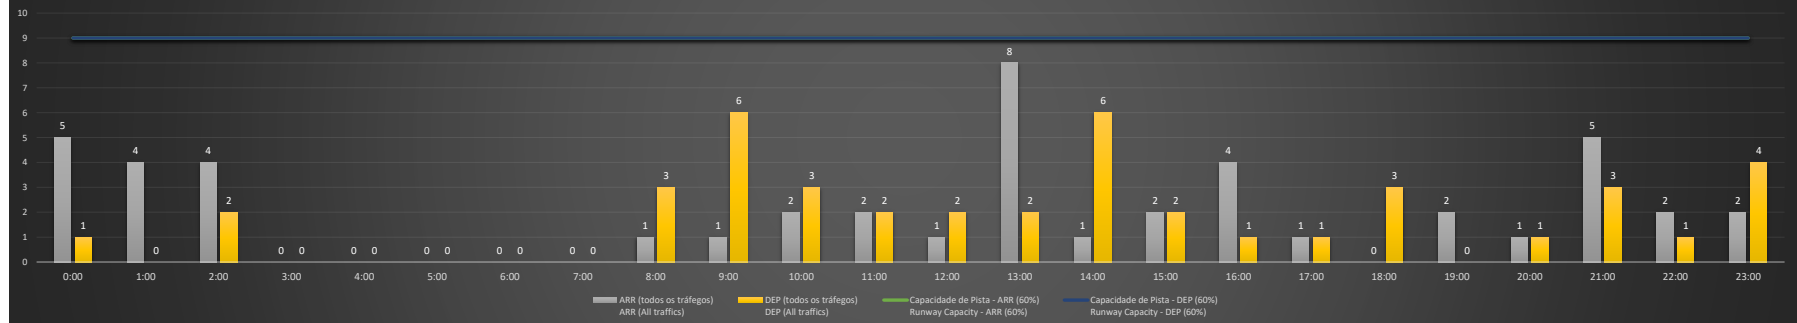

**A/D** - Horário Recomendado para Inspeção em Voo (aproximação e decolagem)  
 Recommended Flight Inspection Schedule (approach and departure)

**A** - Horário Recomendado para Inspeção em Voo (aproximação somente)  
 Recommended Flight Inspection Schedule (approach only)

**NR** - Horário Não Recomendado para Inspeção em Voo  
 Not Recommended Flight Inspection Schedule

**D** - Horário Recomendado para Inspeção em Voo (decolagem somente)  
 Not Recommended Flight Inspection Schedule (departure only)

SBCT/CWB - 19/10/2020

Previsão de Demanda Diária - Intervalo de 60min (R60) - Todos os Tipos de Tráfego - UTC  
 Daily Demand Preview - 60min Interval (R60) - All Sorts of Traffic - UTC

SBCT/CWB - 20/10/2020

Previsão de Demanda Diária - Intervalo de 60min (R60) - Todos os Tipos de Tráfego - UTC  
 Daily Demand Preview - 60min Interval (R60) - All Sorts of Traffic - UTC