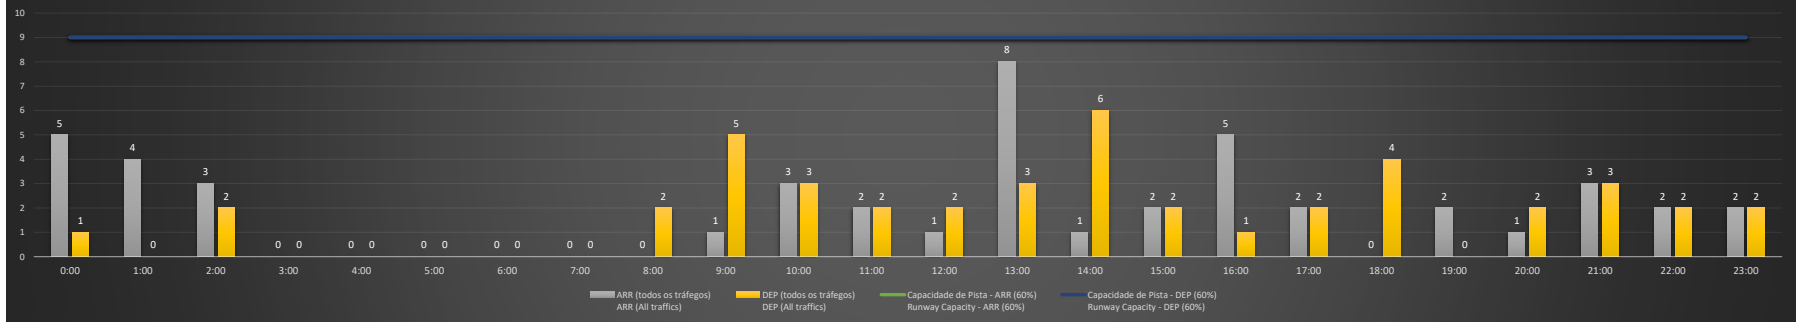

A/D - Horário Recomendado para Inspeção em Voo (aproximação e decolagem)
Recommended Flight Inspection Schedule (approach and departure)

A - Horário Recomendado para Inspeção em Voo (aproximação somente)
Recommended Flight Inspection Schedule (approach only)

NR - Horário Não Recomendado para Inspeção em Voo
Not Recommended Flight Inspection Schedule

D - Horário Recomendado para Inspeção em Voo (decolagem somente)
Not Recommended Flight Inspection Schedule (departure only)

SBCT/CWB - 19/10/2020

Previsão de Demanda Diária - Intervalo de 60min (R60) - Todos os Tipos de Tráfego - UTC
Daily Demand Preview - 60min Interval (R60) - All Sorts of Traffic - UTC