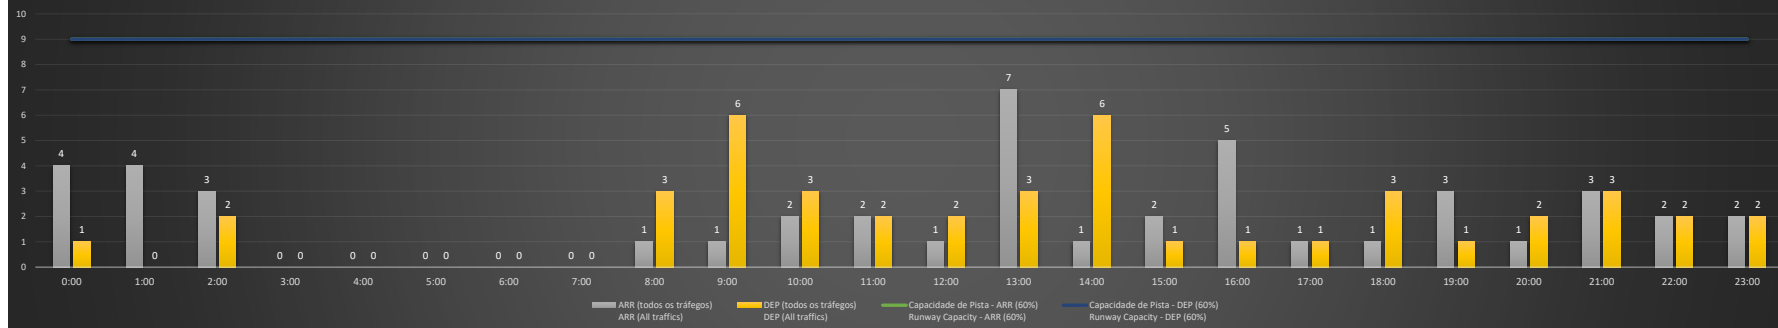

SBCT/CWB - 21/10/2020

Previsão de Demanda Diária - Intervalo de 60min (R60) - Todos os Tipos de Tráfego - UTC
Daily Demand Preview - 60min Interval (R60) - All Sorts of Traffic - UTC