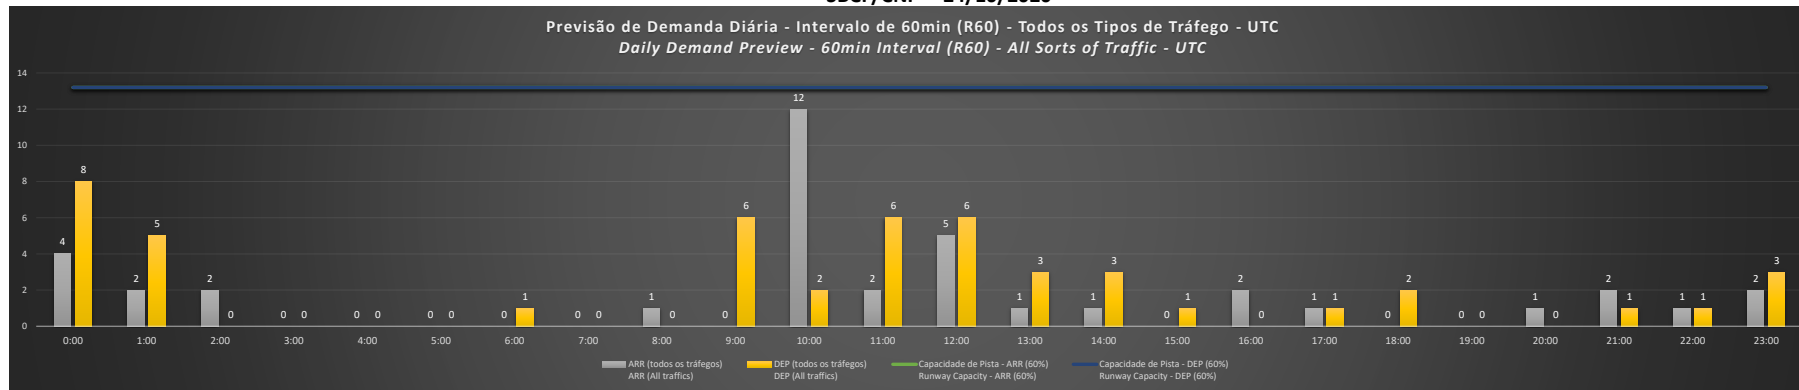

Visão Geral Semanal - Horários Recomendados para Inspeção em Voo

Weekly Overview - Recommended Flight Inspection Schedule

	0:00	1:00	2:00	3:00	4:00	5:00	6:00	7:00	8:00	9:00	10:00	11:00	12:00	13:00	14:00	15:00	16:00	17:00	18:00	19:00	20:00	21:00	22:00	23:00
19/10/2020	A/D	A/D	A/D	A/D	A/D	A/D	A/D	A/D	A/D	A/D	A/D	A/D	A/D	A/D	A/D	A/D	A/D	A/D	A/D	A/D	A/D	A/D	A/D	A/D
20/10/2020	A/D	A/D	A/D	A/D	A/D	A/D	A/D	A/D	A/D	A/D	A/D	A/D	A/D	A/D	A/D	A/D	A/D	A/D	A/D	A/D	A/D	A/D	A/D	A/D
21/10/2020	A/D	A/D	A/D	A/D	A/D	A/D	A/D	A/D	A/D	A/D	A/D	A/D	A/D	A/D	A/D	A/D	A/D	A/D	A/D	A/D	A/D	A/D	A/D	A/D
22/10/2020	A/D	A/D	A/D	A/D	A/D	A/D	A/D	A/D	A/D	A/D	A/D	A/D	A/D	A/D	A/D	A/D	A/D	A/D	A/D	A/D	A/D	A/D	A/D	A/D
23/10/2020	A/D	A/D	A/D	A/D	A/D	A/D	A/D	A/D	A/D	A/D	A/D	A/D	A/D	A/D	A/D	A/D	A/D	A/D	A/D	A/D	A/D	A/D	A/D	A/D
24/10/2020	A/D	A/D	A/D	A/D	A/D	A/D	A/D	A/D	A/D	A/D	A/D	A/D	A/D	A/D	A/D	A/D	A/D	A/D	A/D	A/D	A/D	A/D	A/D	A/D
25/10/2020	#N/D	#N/D	#N/D	#N/D	#N/D	#N/D	#N/D	#N/D	#N/D	#N/D	#N/D	#N/D	#N/D	#N/D	#N/D	#N/D	#N/D	#N/D	#N/D	#N/D	#N/D	#N/D	#N/D	#N/D

A/D - Horário Recomendado para Inspeção em Voo (aproximação e decolagem)
 Recommended Flight Inspection Schedule (approach and departure)

A - Horário Recomendado para Inspeção em Voo (aproximação somente)
 Recommended Flight Inspection Schedule (approach only)

NR - Horário Não Recomendado para Inspeção em Voo
 Not Recommended Flight Inspection Schedule

D - Horário Recomendado para Inspeção em Voo (decolagem somente)
 Not Recommended Flight Inspection Schedule (departure only)

SBCF/CNF - 19/10/2020

SBCF/CNF - 20/10/2020

SBCF/CNF - 21/10/2020

SBCF/CNF - 22/10/2020

SBCF/CNF - 23/10/2020

SBCF/CNF - 24/10/2020

SBCF/CNF - 25/10/2020