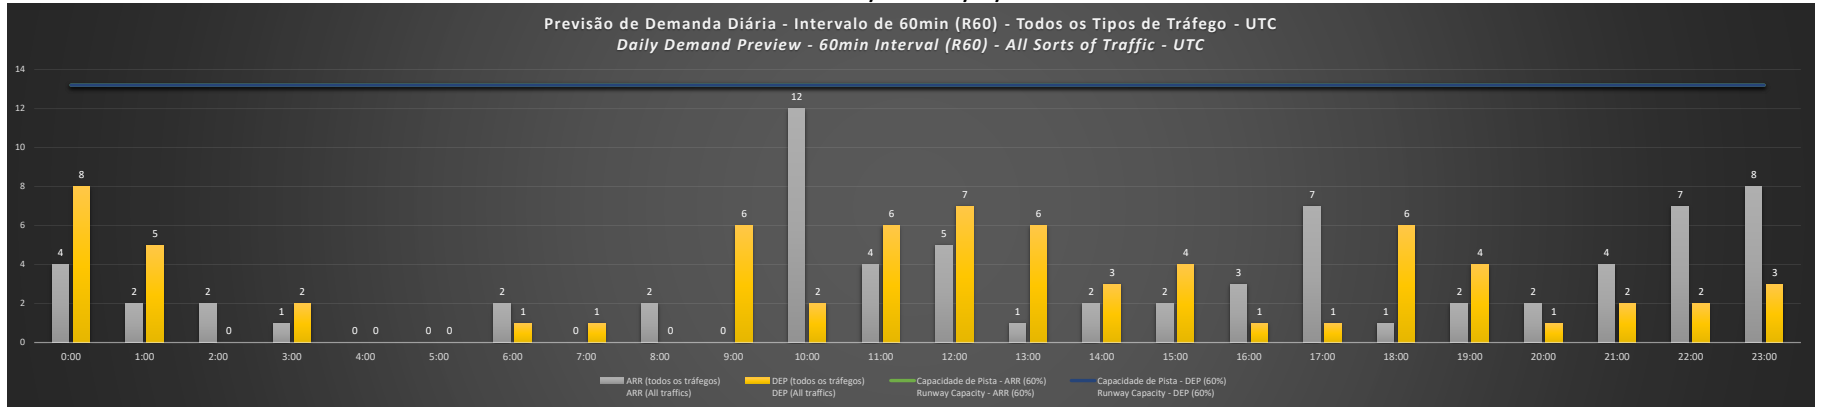

Visão Geral Semanal - Horários Recomendados para Inspeção em Voo

Weekly Overview - Recommended Flight Inspection Schedule

	0:00	1:00	2:00	3:00	4:00	5:00	6:00	7:00	8:00	9:00	10:00	11:00	12:00	13:00	14:00	15:00	16:00	17:00	18:00	19:00	20:00	21:00	22:00	23:00
19/10/2020	A/D	A/D	A/D	A/D	A/D	A/D	A/D	A/D	A/D	A/D	A/D	A/D	A/D	A/D	A/D	A/D	A/D	A/D	A/D	A/D	A/D	A/D	A/D	A/D
20/10/2020	A/D	A/D	A/D	A/D	A/D	A/D	A/D	A/D	A/D	A/D	A/D	A/D	A/D	A/D	A/D	A/D	A/D	A/D	A/D	A/D	A/D	A/D	A/D	A/D
21/10/2020	A/D	A/D	A/D	A/D	A/D	A/D	A/D	A/D	A/D	A/D	A/D	A/D	A/D	A/D	A/D	A/D	A/D	A/D	A/D	A/D	A/D	A/D	A/D	A/D
22/10/2020	A/D	A/D	A/D	A/D	A/D	A/D	A/D	A/D	A/D	A/D	A/D	A/D	A/D	A/D	A/D	A/D	A/D	A/D	A/D	A/D	A/D	A/D	A/D	A/D
23/10/2020	A/D	A/D	A/D	A/D	A/D	A/D	A/D	A/D	A/D	A/D	A/D	A/D	A/D	A/D	A/D	A/D	A/D	A/D	A/D	A/D	A/D	A/D	A/D	A/D
24/10/2020	A/D	A/D	A/D	A/D	A/D	A/D	A/D	A/D	A/D	A/D	A/D	A/D	A/D	A/D	A/D	A/D	A/D	A/D	A/D	A/D	A/D	A/D	A/D	A/D
25/10/2020	#N/D	#N/D	#N/D	#N/D	#N/D	#N/D	#N/D	#N/D	#N/D	#N/D	#N/D	#N/D	#N/D	#N/D	#N/D	#N/D	#N/D	#N/D	#N/D	#N/D	#N/D	#N/D	#N/D	#N/D

A/D - Horário Recomendado para Inspeção em Voo (aproximação e decolagem)
 Recommended Flight Inspection Schedule (approach and departure)

A - Horário Recomendado para Inspeção em Voo (aproximação somente)
 Recommended Flight Inspection Schedule (approach only)

NR - Horário Não Recomendado para Inspeção em Voo
 Not Recommended Flight Inspection Schedule

D - Horário Recomendado para Inspeção em Voo (decolagem somente)
 Not Recommended Flight Inspection Schedule (departure only)

SBCF/CNF - 19/10/2020

SBCF/CNF - 20/10/2020

SBCF/CNF - 21/10/2020

SBCF/CNF - 22/10/2020

SBCF/CNF - 23/10/2020

SBCF/CNF - 24/10/2020

SBCF/CNF - 25/10/2020