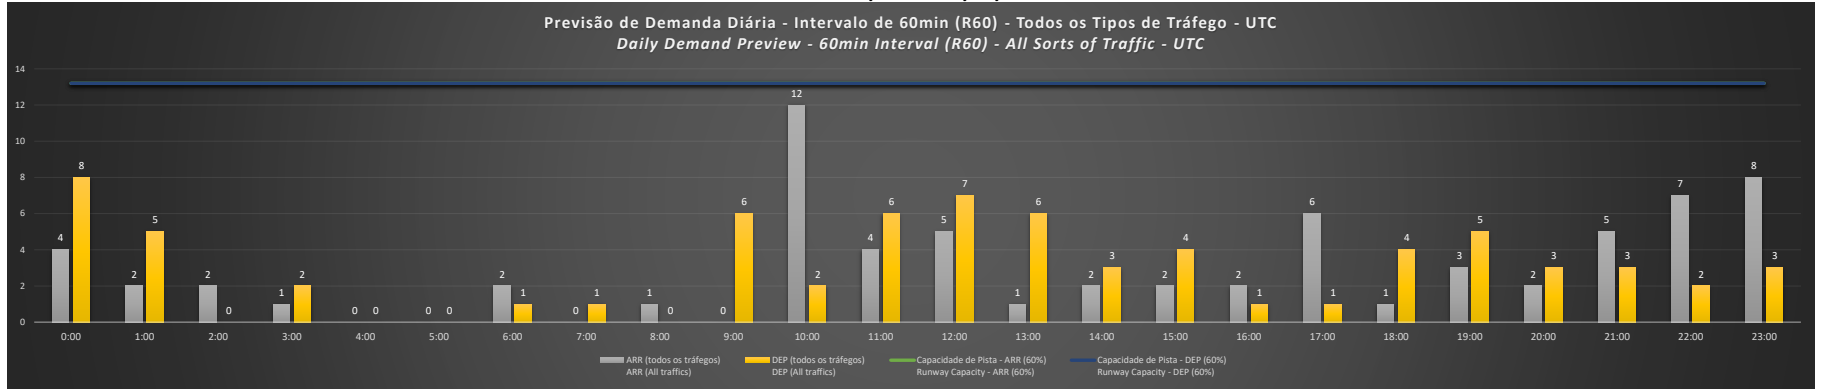

Visão Geral Semanal - Horários Recomendados para Inspeção em Voo

Weekly Overview - Recommended Flight Inspection Schedule

	0:00	1:00	2:00	3:00	4:00	5:00	6:00	7:00	8:00	9:00	10:00	11:00	12:00	13:00	14:00	15:00	16:00	17:00	18:00	19:00	20:00	21:00	22:00	23:00
19/10/2020	A/D	A/D	A/D	A/D	A/D	A/D	A/D	A/D	A/D	A/D	A/D	A/D	A/D	A/D	A/D	A/D	A/D	A/D	A/D	A/D	A/D	A/D	A/D	A/D
20/10/2020	A/D	A/D	A/D	A/D	A/D	A/D	A/D	A/D	A/D	A/D	A/D	A/D	A/D	A/D	A/D	A/D	A/D	A/D	A/D	A/D	A/D	A/D	A/D	A/D
21/10/2020	A/D	A/D	A/D	A/D	A/D	A/D	A/D	A/D	A/D	A/D	A/D	A/D	A/D	A/D	A/D	A/D	A/D	A/D	A/D	A/D	A/D	A/D	A/D	A/D
22/10/2020	A/D	A/D	A/D	A/D	A/D	A/D	A/D	A/D	A/D	A/D	A/D	A/D	A/D	A/D	A/D	A/D	A/D	A/D	A/D	A/D	A/D	A/D	A/D	A/D
23/10/2020	A/D	A/D	A/D	A/D	A/D	A/D	A/D	A/D	A/D	A/D	A/D	A/D	A/D	A/D	A/D	A/D	A/D	A/D	A/D	A/D	A/D	A/D	A/D	A/D
24/10/2020	A/D	A/D	A/D	A/D	A/D	A/D	A/D	A/D	A/D	A/D	A/D	A/D	A/D	A/D	A/D	A/D	A/D	A/D	A/D	A/D	A/D	A/D	A/D	A/D
25/10/2020	#N/D	#N/D	#N/D	#N/D	#N/D	#N/D	#N/D	#N/D	#N/D	#N/D	#N/D	#N/D	#N/D	#N/D	#N/D	#N/D	#N/D	#N/D	#N/D	#N/D	#N/D	#N/D	#N/D	#N/D

A/D - Horário Recomendado para Inspeção em Voo (aproximação e decolagem)
 Recommended Flight Inspection Schedule (approach and departure)

A - Horário Recomendado para Inspeção em Voo (aproximação somente)
 Recommended Flight Inspection Schedule (approach only)

NR - Horário Não Recomendado para Inspeção em Voo
 Not Recommended Flight Inspection Schedule

D - Horário Recomendado para Inspeção em Voo (decolagem somente)
 Not Recommended Flight Inspection Schedule (departure only)

SBCF/CNF - 19/10/2020

SBCF/CNF - 20/10/2020

SBCF/CNF - 21/10/2020

SBCF/CNF - 22/10/2020

SBCF/CNF - 23/10/2020

SBCF/CNF - 24/10/2020

SBCF/CNF - 25/10/2020