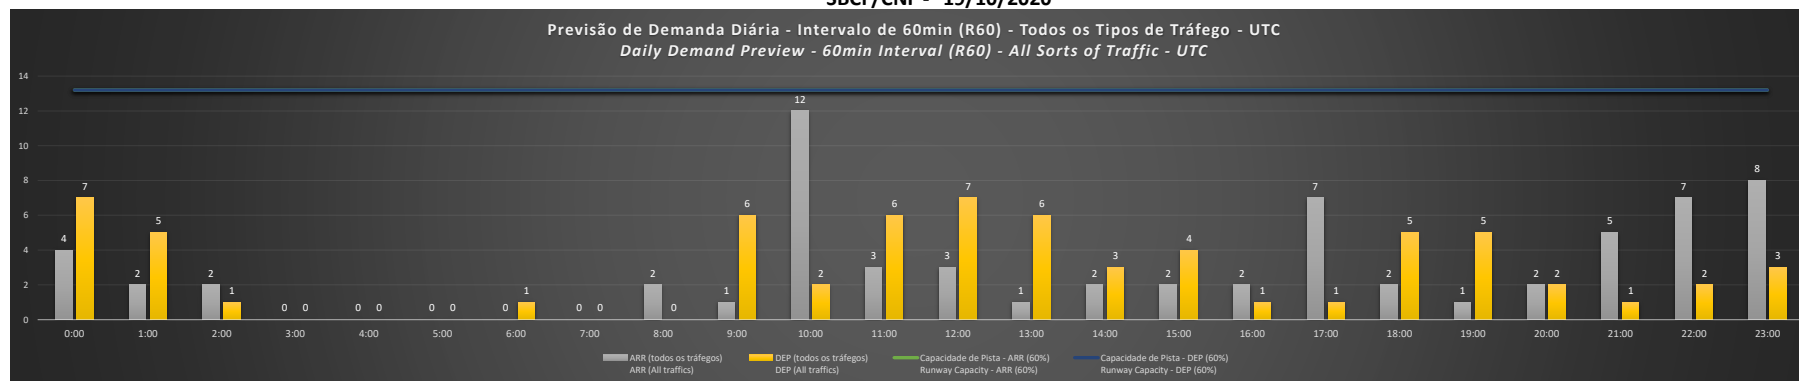

Weekly Overview - Recommended Flight Inspection Schedule

	0:00	1:00	2:00	3:00	4:00	5:00	6:00	7:00	8:00	9:00	10:00	11:00	12:00	13:00	14:00	15:00	16:00	17:00	18:00	19:00	20:00	21:00	22:00	23:00
19/10/2020	A/D	A/D	A/D	A/D	A/D	A/D	A/D	A/D	A/D	A/D	A/D	A/D	A/D	A/D	A/D	A/D	A/D	A/D	A/D	A/D	A/D	A/D	A/D	A/D
20/10/2020	A/D	A/D	A/D	A/D	A/D	A/D	A/D	A/D	A/D	A/D	A/D	A/D	A/D	A/D	A/D	A/D	A/D	A/D	A/D	A/D	A/D	A/D	A/D	A/D
21/10/2020	A/D	A/D	A/D	A/D	A/D	A/D	A/D	A/D	A/D	A/D	A/D	A/D	A/D	A/D	A/D	A/D	A/D	A/D	A/D	A/D	A/D	A/D	A/D	A/D
22/10/2020	A/D	A/D	A/D	A/D	A/D	A/D	A/D	A/D	A/D	A/D	A/D	A/D	A/D	A/D	A/D	A/D	A/D	A/D	A/D	A/D	A/D	A/D	A/D	A/D
23/10/2020	A/D	A/D	A/D	A/D	A/D	A/D	A/D	A/D	A/D	A/D	A/D	A/D	A/D	A/D	A/D	A/D	A/D	A/D	A/D	A/D	A/D	A/D	A/D	A/D
24/10/2020	A/D	A/D	A/D	A/D	A/D	A/D	A/D	A/D	A/D	A/D	A/D	A/D	A/D	A/D	A/D	A/D	A/D	A/D	A/D	A/D	A/D	A/D	A/D	A/D
25/10/2020	#N/D	#N/D	#N/D	#N/D	#N/D	#N/D	#N/D	#N/D	#N/D	#N/D	#N/D	#N/D	#N/D	#N/D	#N/D	#N/D	#N/D	#N/D	#N/D	#N/D	#N/D	#N/D	#N/D	#N/D

A/D - Horário Recomendado para Inspeção em Voo (aproximação e decolagem)
Recommended Flight Inspection Schedule (approach and departure)

A - Horário Recomendado para Inspeção em Voo (aproximação somente)
Recommended Flight Inspection Schedule (approach only)

NR - Horário Não Recomendado para Inspeção em Voo
Not Recommended Flight Inspection Schedule

D - Horário Recomendado para Inspeção em Voo (decolagem somente)
Not Recommended Flight Inspection Schedule (departure only)

SBCF/CNF - 19/10/2020