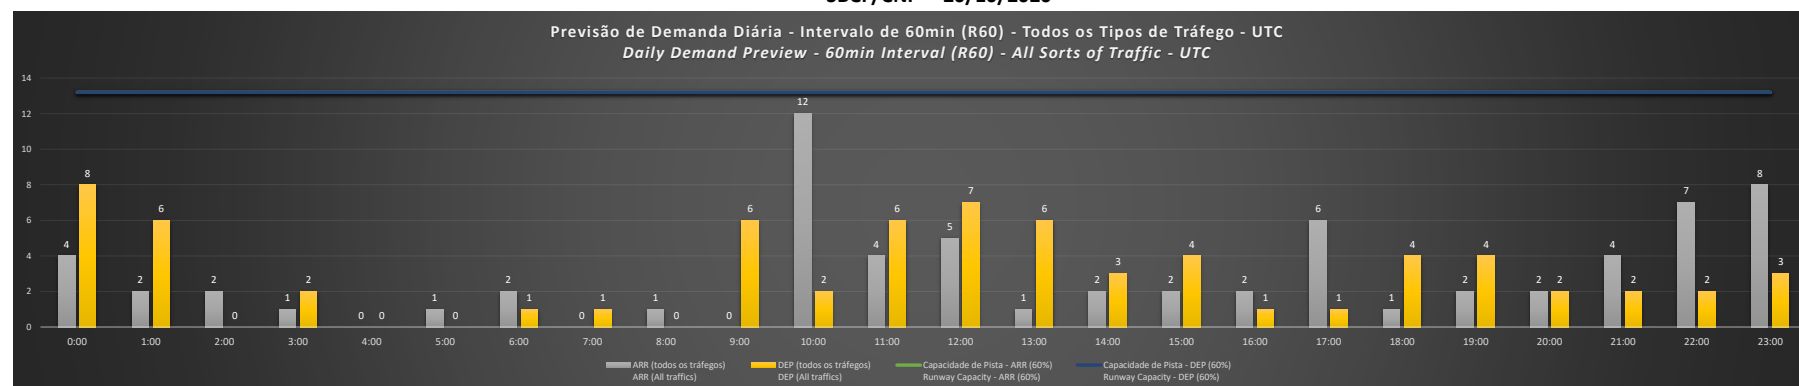

SBCF/CNF - 20/10/2020