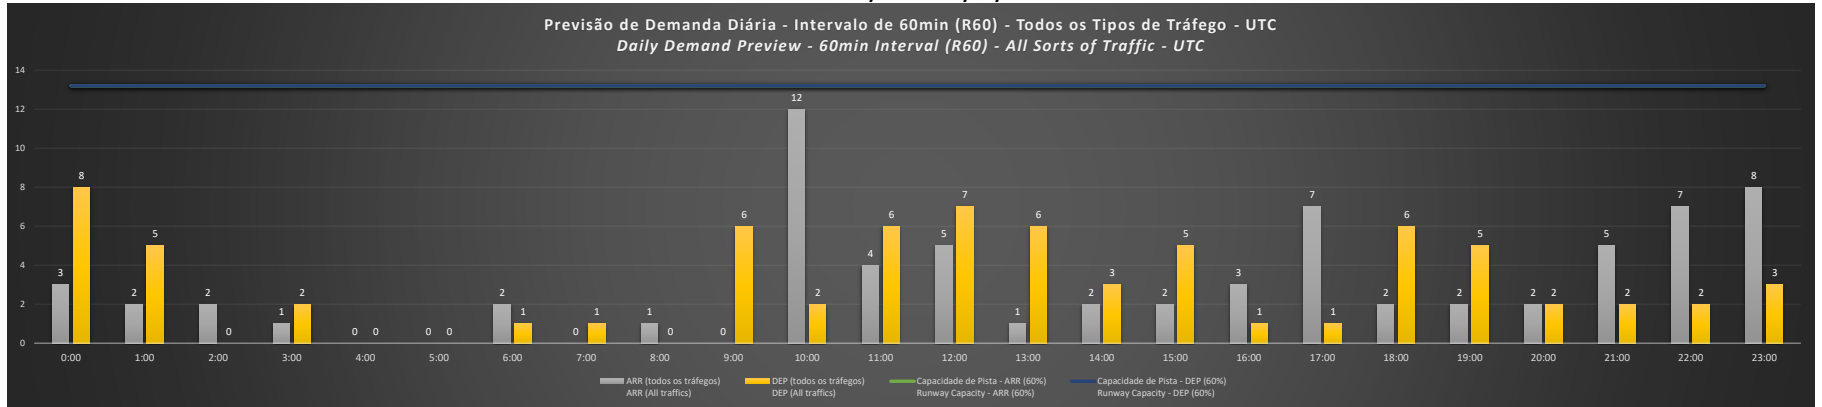

Visão Geral Semanal - Horários Recomendados para Inspeção em Voo

Weekly Overview - Recommended Flight Inspection Schedule

	0:00	1:00	2:00	3:00	4:00	5:00	6:00	7:00	8:00	9:00	10:00	11:00	12:00	13:00	14:00	15:00	16:00	17:00	18:00	19:00	20:00	21:00	22:00	23:00
19/10/2020	A/D	A/D	A/D	A/D	A/D	A/D	A/D	A/D	A/D	A/D	A/D	A/D	A/D	A/D	A/D	A/D	A/D	A/D	A/D	A/D	A/D	A/D	A/D	A/D
20/10/2020	A/D	A/D	A/D	A/D	A/D	A/D	A/D	A/D	A/D	A/D	A/D	A/D	A/D	A/D	A/D	A/D	A/D	A/D	A/D	A/D	A/D	A/D	A/D	A/D
21/10/2020	A/D	A/D	A/D	A/D	A/D	A/D	A/D	A/D	A/D	A/D	A/D	A/D	A/D	A/D	A/D	A/D	A/D	A/D	A/D	A/D	A/D	A/D	A/D	A/D
22/10/2020	A/D	A/D	A/D	A/D	A/D	A/D	A/D	A/D	A/D	A/D	A/D	A/D	A/D	A/D	A/D	A/D	A/D	A/D	A/D	A/D	A/D	A/D	A/D	A/D
23/10/2020	A/D	A/D	A/D	A/D	A/D	A/D	A/D	A/D	A/D	A/D	A/D	A/D	A/D	A/D	A/D	A/D	A/D	A/D	A/D	A/D	A/D	A/D	A/D	A/D
24/10/2020	A/D	A/D	A/D	A/D	A/D	A/D	A/D	A/D	A/D	A/D	A/D	A/D	A/D	A/D	A/D	A/D	A/D	A/D	A/D	A/D	A/D	A/D	A/D	A/D
25/10/2020	#N/D	#N/D	#N/D	#N/D	#N/D	#N/D	#N/D	#N/D	#N/D	#N/D	#N/D	#N/D	#N/D	#N/D	#N/D	#N/D	#N/D	#N/D	#N/D	#N/D	#N/D	#N/D	#N/D	#N/D

A/D - Horário Recomendado para Inspeção em Voo (aproximação e decolagem)
 Recommended Flight Inspection Schedule (approach and departure)

A - Horário Recomendado para Inspeção em Voo (aproximação somente)
 Recommended Flight Inspection Schedule (approach only)

NR - Horário Não Recomendado para Inspeção em Voo
 Not Recommended Flight Inspection Schedule

D - Horário Recomendado para Inspeção em Voo (decolagem somente)
 Not Recommended Flight Inspection Schedule (departure only)

SBCF/CNF - 19/10/2020

SBCF/CNF - 20/10/2020

SBCF/CNF - 21/10/2020

SBCF/CNF - 22/10/2020

SBCF/CNF - 23/10/2020

SBCF/CNF - 24/10/2020

SBCF/CNF - 25/10/2020