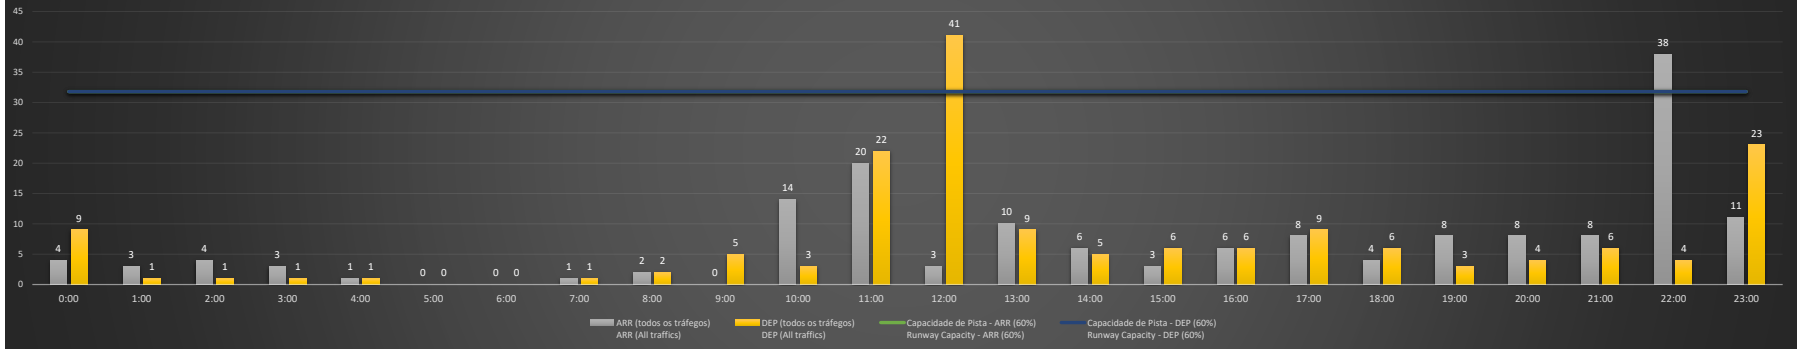

SBBR/BSB - 19/10/2020

Previsão de Demanda Diária - Intervalo de 60min (R60) - Todos os Tipos de Tráfego - UTC
 Daily Demand Preview - 60min Interval (R60) - All Sorts of Traffic - UTC

SBBR/BSB - 20/10/2020

Previsão de Demanda Diária - Intervalo de 60min (R60) - Todos os Tipos de Tráfego - UTC
 Daily Demand Preview - 60min Interval (R60) - All Sorts of Traffic - UTC

SBBR/BSB - 21/10/2020

Previsão de Demanda Diária - Intervalo de 60min (R60) - Todos os Tipos de Tráfego - UTC
 Daily Demand Preview - 60min Interval (R60) - All Sorts of Traffic - UTC

SBBR/BSB - 22/10/2020

Previsão de Demanda Diária - Intervalo de 60min (R60) - Todos os Tipos de Tráfego - UTC
 Daily Demand Preview - 60min Interval (R60) - All Sorts of Traffic - UTC

SBBR/BSB - 23/10/2020

Previsão de Demanda Diária - Intervalo de 60min (R60) - Todos os Tipos de Tráfego - UTC
 Daily Demand Preview - 60min Interval (R60) - All Sorts of Traffic - UTC

SBBR/BSB - 24/10/2020

SBBR/BSB - 25/10/2020