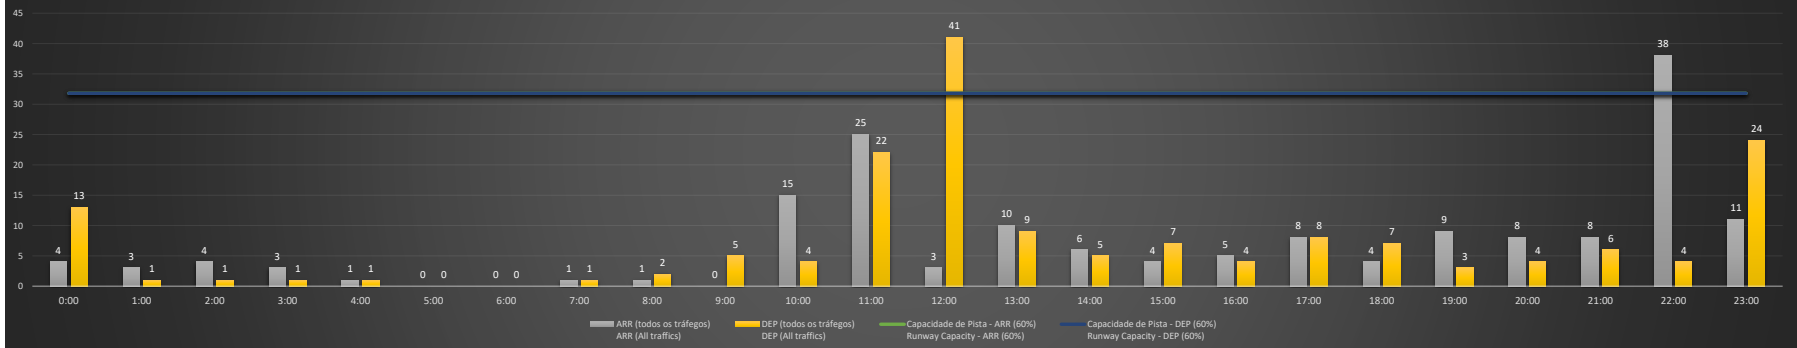

SBBR/BSB - 19/10/2020

Previsão de Demanda Diária - Intervalo de 60min (R60) - Todos os Tipos de Tráfego - UTC
 Daily Demand Preview - 60min Interval (R60) - All Sorts of Traffic - UTC

SBBR/BSB - 20/10/2020

Previsão de Demanda Diária - Intervalo de 60min (R60) - Todos os Tipos de Tráfego - UTC
 Daily Demand Preview - 60min Interval (R60) - All Sorts of Traffic - UTC

SBBR/BSB - 21/10/2020

Previsão de Demanda Diária - Intervalo de 60min (R60) - Todos os Tipos de Tráfego - UTC
 Daily Demand Preview - 60min Interval (R60) - All Sorts of Traffic - UTC

SBBR/BSB - 22/10/2020

Previsão de Demanda Diária - Intervalo de 60min (R60) - Todos os Tipos de Tráfego - UTC
 Daily Demand Preview - 60min Interval (R60) - All Sorts of Traffic - UTC

SBBR/BSB - 23/10/2020

Previsão de Demanda Diária - Intervalo de 60min (R60) - Todos os Tipos de Tráfego - UTC
 Daily Demand Preview - 60min Interval (R60) - All Sorts of Traffic - UTC

SBBR/BSB - 24/10/2020

SBBR/BSB - 25/10/2020