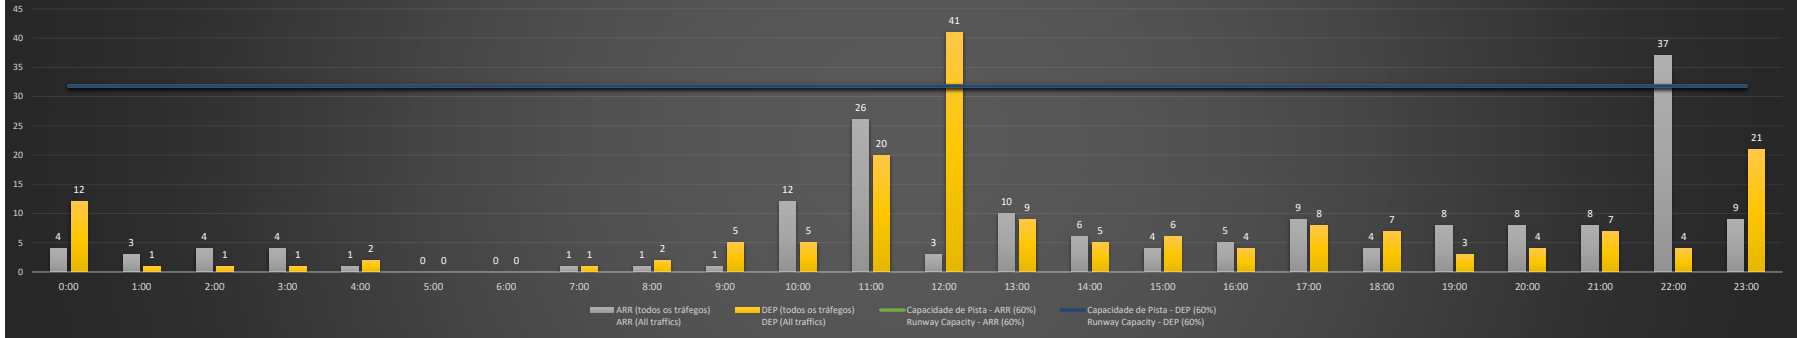

NR - Horário Não Recomendado para Inspeção em Voo
 Not Recommended Flight Inspection Schedule

D - Horário Recomendado para Inspeção em Voo (decolagem somente)
 Not Recommended Flight Inspection Schedule (departure only)

SBBR/BSB - 19/10/2020

Previsão de Demanda Diária - Intervalo de 60min (R60) - Todos os Tipos de Tráfego - UTC
 Daily Demand Preview - 60min Interval (R60) - All Sorts of Traffic - UTC

SBBR/BSB - 20/10/2020

Previsão de Demanda Diária - Intervalo de 60min (R60) - Todos os Tipos de Tráfego - UTC
 Daily Demand Preview - 60min Interval (R60) - All Sorts of Traffic - UTC

SBBR/BSB - 21/10/2020

Previsão de Demanda Diária - Intervalo de 60min (R60) - Todos os Tipos de Tráfego - UTC
 Daily Demand Preview - 60min Interval (R60) - All Sorts of Traffic - UTC

SBBR/BSB - 22/10/2020

Previsão de Demanda Diária - Intervalo de 60min (R60) - Todos os Tipos de Tráfego - UTC
 Daily Demand Preview - 60min Interval (R60) - All Sorts of Traffic - UTC

SBBR/BSB - 23/10/2020