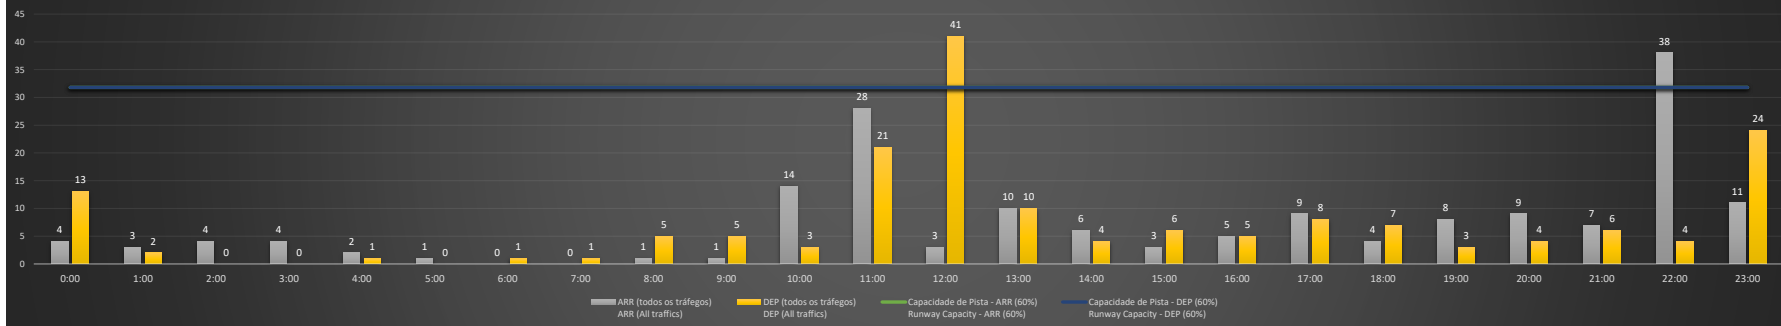

Weekly Overview - Recommended Flight Inspection Schedule

	0:00	1:00	2:00	3:00	4:00	5:00	6:00	7:00	8:00	9:00	10:00	11:00	12:00	13:00	14:00	15:00	16:00	17:00	18:00	19:00	20:00	21:00	22:00	23:00	
19/10/2020	A/D	A/D	A/D	A/D	A/D	A/D	A/D	A/D	A/D	A/D	A/D	A/D	A	A/D	A/D	A/D	A/D	A/D	A/D	A/D	A/D	A/D	A/D	D	A/D
20/10/2020	A/D	A/D	A/D	A/D	A/D	A/D	A/D	A/D	A/D	A/D	A/D	A/D	A	A/D	A/D	A/D	A/D	A/D	A/D	A/D	A/D	A/D	A/D	D	A/D
21/10/2020	A/D	A/D	A/D	A/D	A/D	A/D	A/D	A/D	A/D	A/D	A/D	A/D	A	A/D	A/D	A/D	A/D	A/D	A/D	A/D	A/D	A/D	A/D	D	A/D
22/10/2020	A/D	A/D	A/D	A/D	A/D	A/D	A/D	A/D	A/D	A/D	A/D	A/D	A	A/D	A/D	A/D	A/D	A/D	A/D	A/D	A/D	A/D	A/D	D	A/D
23/10/2020	A/D	A/D	A/D	A/D	A/D	A/D	A/D	A/D	A/D	A/D	A/D	A/D	A	A/D	A/D	A/D	A/D	A/D	A/D	A/D	A/D	A/D	A/D	D	A/D
24/10/2020	A/D	A/D	A/D	A/D	A/D	A/D	A/D	A/D	A/D	A/D	A/D	A/D	A	A/D	A/D	A/D	A/D	A/D	A/D	A/D	A/D	A/D	A/D	A/D	A/D
25/10/2020	#N/D	#N/D	#N/D	#N/D	#N/D	#N/D	#N/D	#N/D	#N/D	#N/D	#N/D	#N/D	#N/D	#N/D	#N/D	#N/D	#N/D	#N/D	#N/D	#N/D	#N/D	#N/D	#N/D	#N/D	#N/D

A - Horário Recomendado para Inspeção em Voo (aproximação somente)
Recommended Flight Inspection Schedule (approach only)

NR - Horário Não Recomendado para Inspeção em Voo
Not Recommended Flight Inspection Schedule

D - Horário Recomendado para Inspeção em Voo (decolagem somente)
Not Recommended Flight Inspection Schedule (departure only)

SBBR/BSB - 19/10/2020

Previsão de Demanda Diária - Intervalo de 60min (R60) - Todos os Tipos de Tráfego - UTC
Daily Demand Preview - 60min Interval (R60) - All Sorts of Traffic - UTC