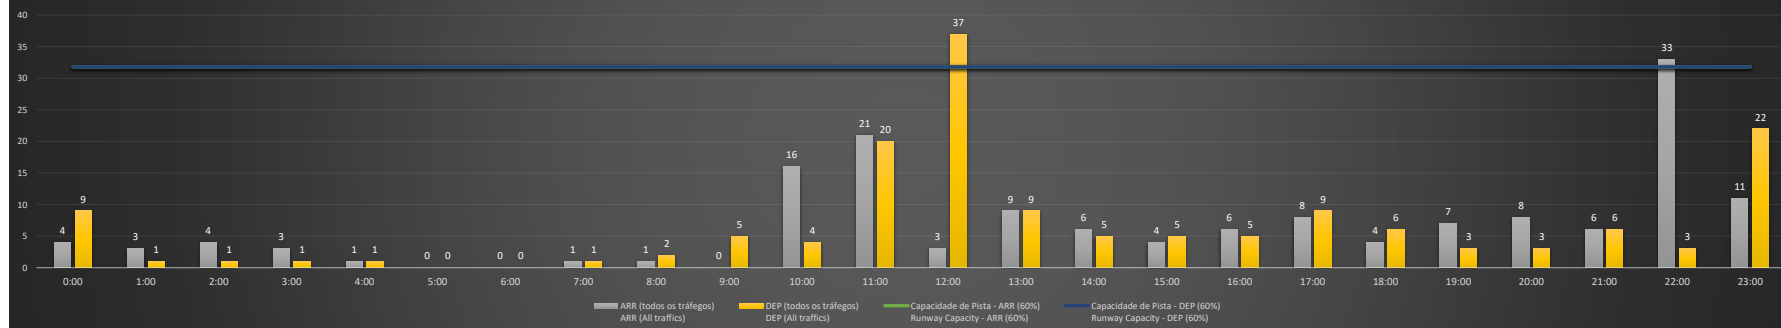

SBBR/BSB - 20/10/2020

Previsão de Demanda Diária - Intervalo de 60min (R60) - Todos os Tipos de Tráfego - UTC
Daily Demand Preview - 60min Interval (R60) - All Sorts of Traffic - UTC