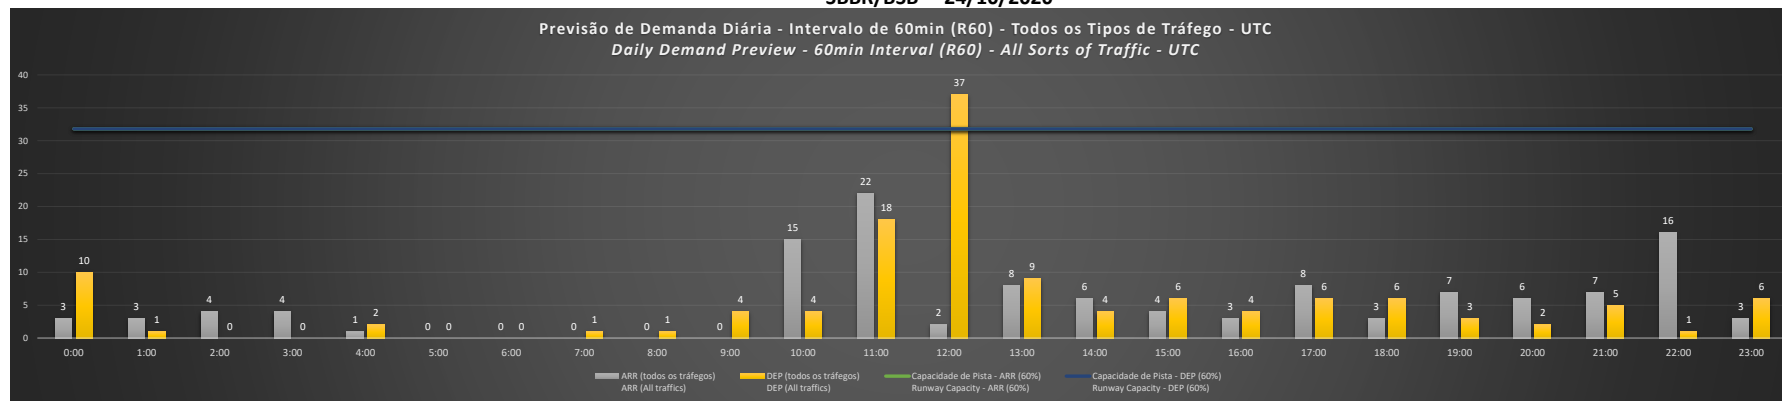

Previsão de Demanda Diária - Intervalo de 60min (R60) - Todos os Tipos de Tráfego - UTC
 Daily Demand Preview - 60min Interval (R60) - All Sorts of Traffic - UTC

SBBR/BSB - 21/10/2020

Previsão de Demanda Diária - Intervalo de 60min (R60) - Todos os Tipos de Tráfego - UTC
 Daily Demand Preview - 60min Interval (R60) - All Sorts of Traffic - UTC

SBBR/BSB - 22/10/2020

Previsão de Demanda Diária - Intervalo de 60min (R60) - Todos os Tipos de Tráfego - UTC
 Daily Demand Preview - 60min Interval (R60) - All Sorts of Traffic - UTC

SBBR/BSB - 23/10/2020

Previsão de Demanda Diária - Intervalo de 60min (R60) - Todos os Tipos de Tráfego - UTC
 Daily Demand Preview - 60min Interval (R60) - All Sorts of Traffic - UTC

SBBR/BSB - 24/10/2020

SBBR/BSB - 25/10/2020