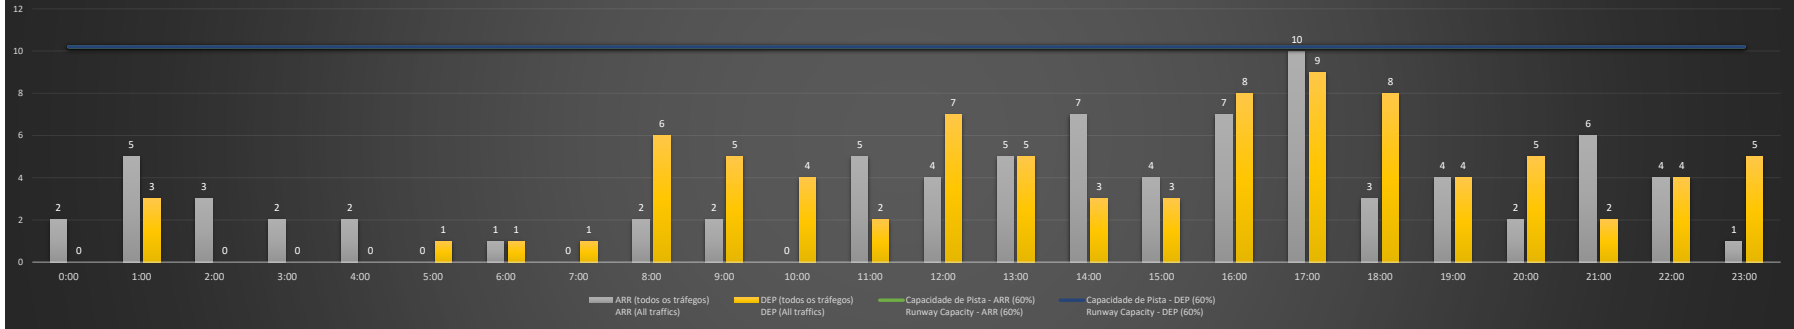

NR - Horário Não Recomendado para Inspeção em Voo
Not Recommended Flight Inspection Schedule

D - Horário Recomendado para Inspeção em Voo (decolagem somente)
Not Recommended Flight Inspection Schedule (departure only)

SBSV/SSA - 19/10/2020

SBSV/SSA - 20/10/2020

SBSV/SSA - 21/10/2020

Previsão de Demanda Diária - Intervalo de 60min (R60) - Todos os Tipos de Tráfego - UTC
 Daily Demand Preview - 60min Interval (R60) - All Sorts of Traffic - UTC

SBSV/SSA - 22/10/2020

Previsão de Demanda Diária - Intervalo de 60min (R60) - Todos os Tipos de Tráfego - UTC
 Daily Demand Preview - 60min Interval (R60) - All Sorts of Traffic - UTC

SBSV/SSA - 23/10/2020

Previsão de Demanda Diária - Intervalo de 60min (R60) - Todos os Tipos de Tráfego - UTC
 Daily Demand Preview - 60min Interval (R60) - All Sorts of Traffic - UTC

SBSV/SSA - 24/10/2020

SBSV/SSA - 25/10/2020