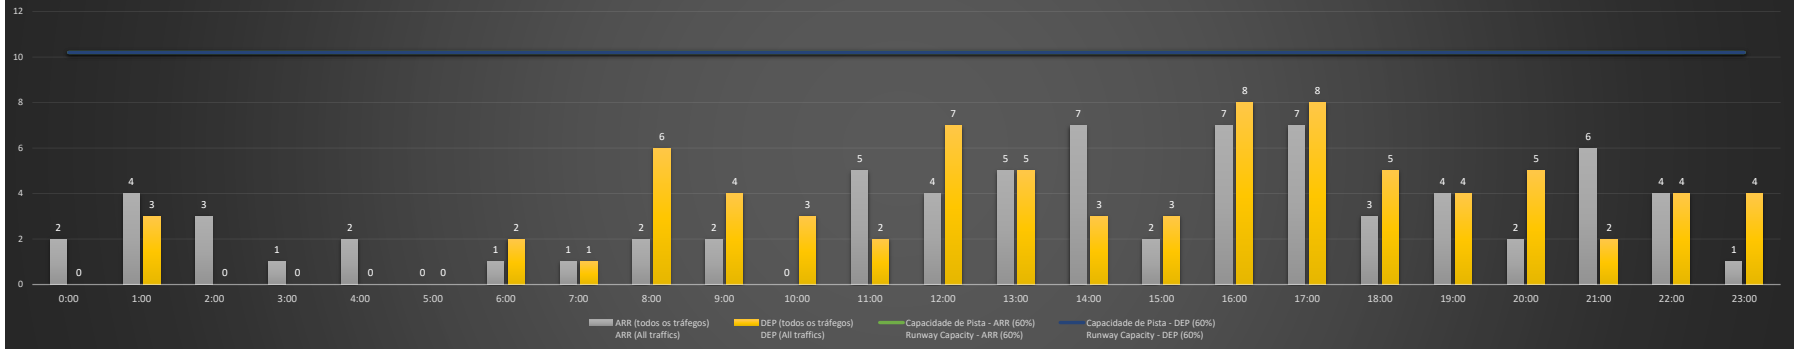

NR - Horário Não Recomendado para Inspeção em Voo
Not Recommended Flight Inspection Schedule

D - Horário Recomendado para Inspeção em Voo (decolagem somente)
Not Recommended Flight Inspection Schedule (departure only)

SBSV/SSA - 19/10/2020

SBSV/SSA - 20/10/2020

SBSV/SSA - 21/10/2020

Previsão de Demanda Diária - Intervalo de 60min (R60) - Todos os Tipos de Tráfego - UTC
 Daily Demand Preview - 60min Interval (R60) - All Sorts of Traffic - UTC

SBSV/SSA - 22/10/2020

Previsão de Demanda Diária - Intervalo de 60min (R60) - Todos os Tipos de Tráfego - UTC
 Daily Demand Preview - 60min Interval (R60) - All Sorts of Traffic - UTC

SBSV/SSA - 23/10/2020

Previsão de Demanda Diária - Intervalo de 60min (R60) - Todos os Tipos de Tráfego - UTC
 Daily Demand Preview - 60min Interval (R60) - All Sorts of Traffic - UTC

SBSV/SSA - 24/10/2020

SBSV/SSA - 25/10/2020