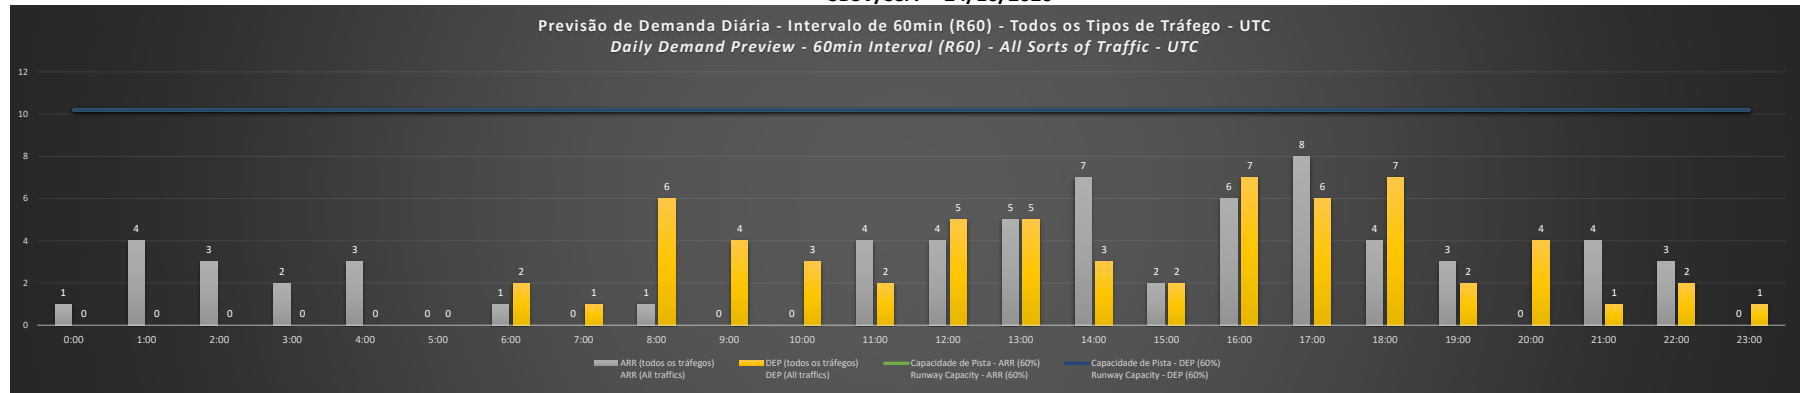

SBSV/SSA - 22/10/2020

Previsão de Demanda Diária - Intervalo de 60min (R60) - Todos os Tipos de Tráfego - UTC
 Daily Demand Preview - 60min Interval (R60) - All Sorts of Traffic - UTC

SBSV/SSA - 23/10/2020

Previsão de Demanda Diária - Intervalo de 60min (R60) - Todos os Tipos de Tráfego - UTC
 Daily Demand Preview - 60min Interval (R60) - All Sorts of Traffic - UTC

SBSV/SSA - 24/10/2020

SBSV/SSA - 25/10/2020