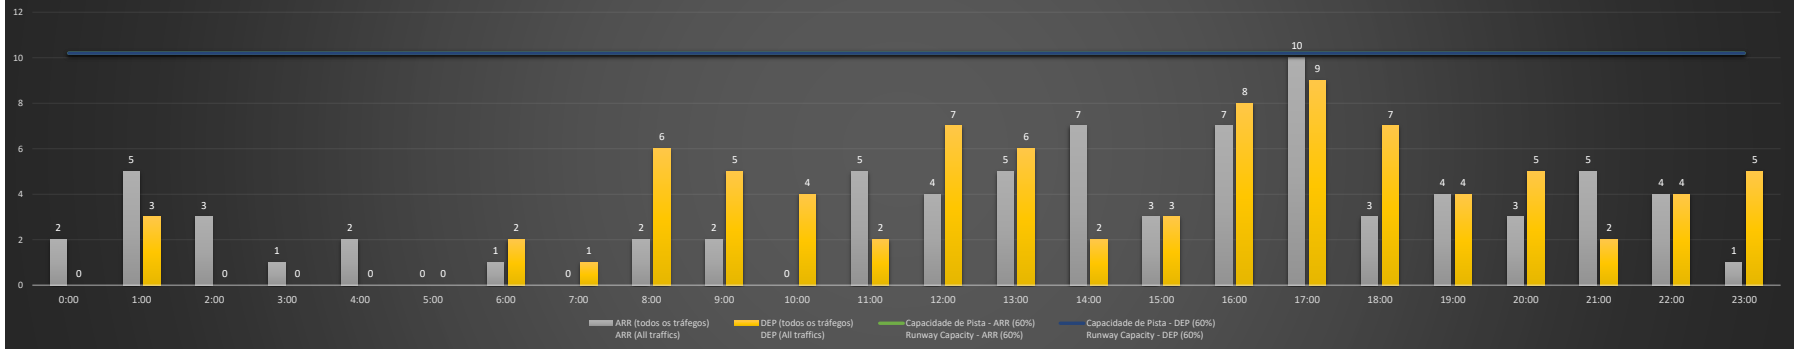

NR - Horário Não Recomendado para Inspeção em Voo
Not Recommended Flight Inspection Schedule

D - Horário Recomendado para Inspeção em Voo (decolagem somente)
Not Recommended Flight Inspection Schedule (departure only)

SBSV/SSA - 19/10/2020

SBSV/SSA - 20/10/2020

SBSV/SSA - 21/10/2020

Previsão de Demanda Diária - Intervalo de 60min (R60) - Todos os Tipos de Tráfego - UTC
 Daily Demand Preview - 60min Interval (R60) - All Sorts of Traffic - UTC

SBSV/SSA - 22/10/2020

Previsão de Demanda Diária - Intervalo de 60min (R60) - Todos os Tipos de Tráfego - UTC
 Daily Demand Preview - 60min Interval (R60) - All Sorts of Traffic - UTC

SBSV/SSA - 23/10/2020

Previsão de Demanda Diária - Intervalo de 60min (R60) - Todos os Tipos de Tráfego - UTC
 Daily Demand Preview - 60min Interval (R60) - All Sorts of Traffic - UTC

SBSV/SSA - 24/10/2020

SBSV/SSA - 25/10/2020