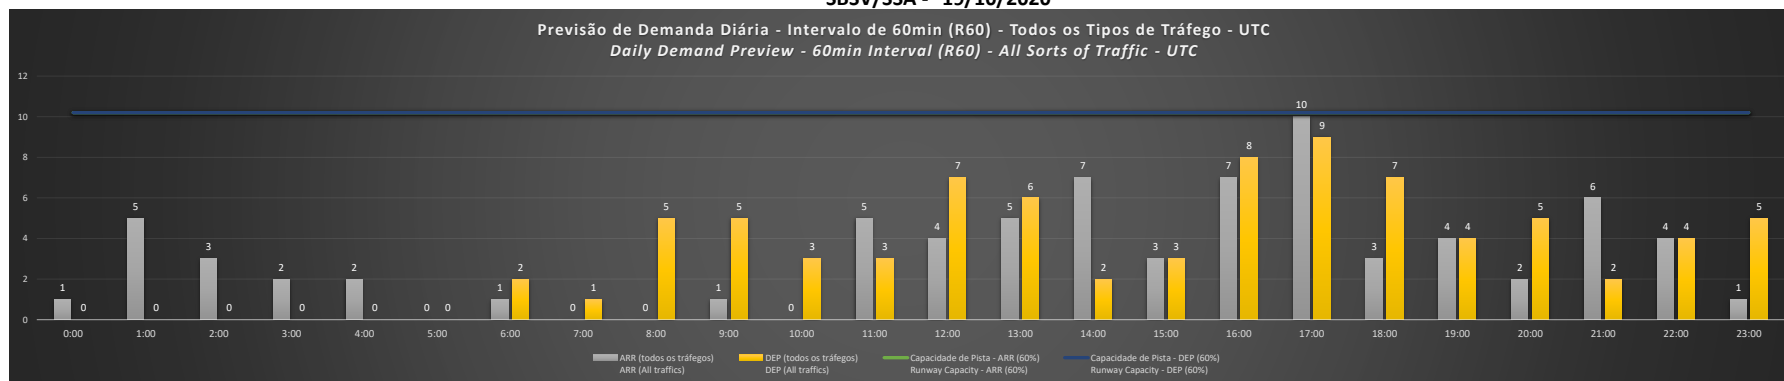

Weekly Overview - Recommended Flight Inspection Schedule

	0:00	1:00	2:00	3:00	4:00	5:00	6:00	7:00	8:00	9:00	10:00	11:00	12:00	13:00	14:00	15:00	16:00	17:00	18:00	19:00	20:00	21:00	22:00	23:00
19/10/2020	A/D	A/D	A/D	A/D	A/D	A/D	A/D	A/D	A/D	A/D	A/D	A/D	A/D	A/D	A/D	A/D	A/D	A/D	A/D	A/D	A/D	A/D	A/D	A/D
20/10/2020	A/D	A/D	A/D	A/D	A/D	A/D	A/D	A/D	A/D	A/D	A/D	A/D	A/D	A/D	A/D	A/D	A/D	A/D	A/D	A/D	A/D	A/D	A/D	A/D
21/10/2020	A/D	A/D	A/D	A/D	A/D	A/D	A/D	A/D	A/D	A/D	A/D	A/D	A/D	A/D	A/D	A/D	A/D	A/D	A/D	A/D	A/D	A/D	A/D	A/D
22/10/2020	A/D	A/D	A/D	A/D	A/D	A/D	A/D	A/D	A/D	A/D	A/D	A/D	A/D	A/D	A/D	A/D	A/D	A/D	A/D	A/D	A/D	A/D	A/D	A/D
23/10/2020	A/D	A/D	A/D	A/D	A/D	A/D	A/D	A/D	A/D	A/D	A/D	A/D	A/D	A/D	A/D	A/D	A/D	A/D	A/D	A/D	A/D	A/D	A/D	A/D
24/10/2020	A/D	A/D	A/D	A/D	A/D	A/D	A/D	A/D	A/D	A/D	A/D	A/D	A/D	A/D	A/D	A/D	A/D	A/D	A/D	A/D	A/D	A/D	A/D	A/D
25/10/2020	#N/D	#N/D	#N/D	#N/D	#N/D	#N/D	#N/D	#N/D	#N/D	#N/D	#N/D	#N/D	#N/D	#N/D	#N/D	#N/D	#N/D	#N/D	#N/D	#N/D	#N/D	#N/D	#N/D	#N/D

A/D - Horário Recomendado para Inspeção em Voo (aproximação e decolagem)
Recommended Flight Inspection Schedule (approach and departure)

A - Horário Recomendado para Inspeção em Voo (aproximação somente)
Recommended Flight Inspection Schedule (approach only)

NR - Horário Não Recomendado para Inspeção em Voo
Not Recommended Flight Inspection Schedule

D - Horário Recomendado para Inspeção em Voo (decolagem somente)
Not Recommended Flight Inspection Schedule (departure only)

SBSV/SSA - 19/10/2020