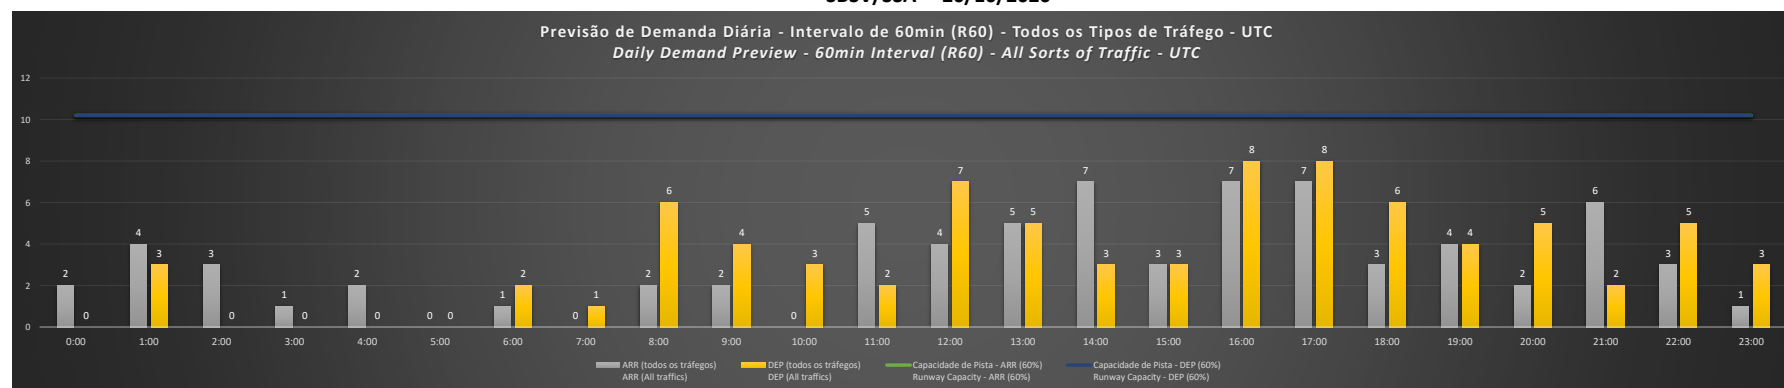

SBSV/SSA - 20/10/2020