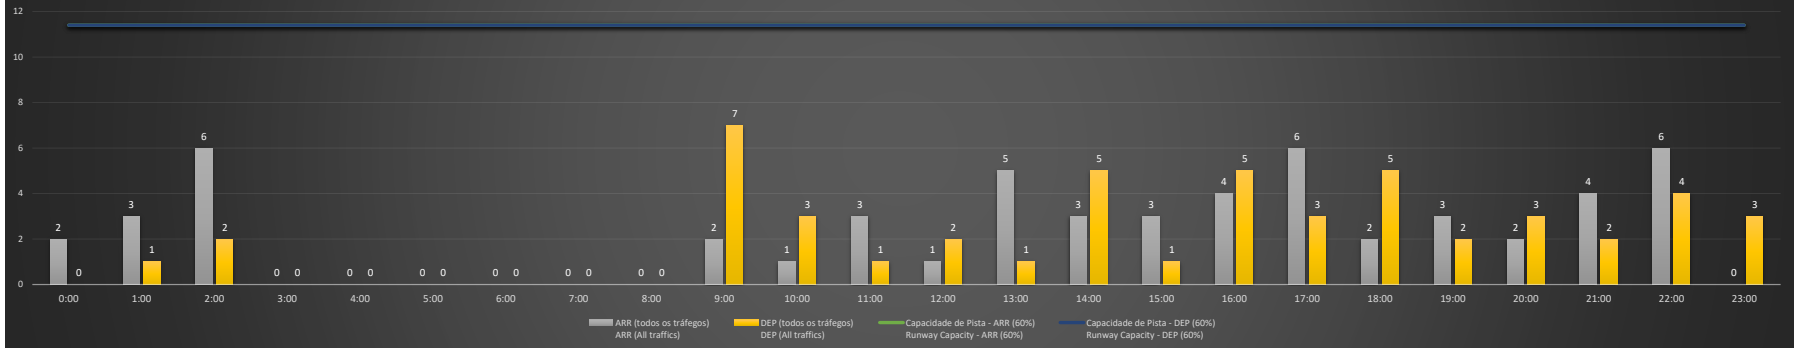

Previsão de Demanda Diária - Intervalo de 60min (R60) - Todos os Tipos de Tráfego - UTC
Daily Demand Preview - 60min Interval (R60) - All Sorts of Traffic - UTC

SBPA/POA - 21/10/2020

Previsão de Demanda Diária - Intervalo de 60min (R60) - Todos os Tipos de Tráfego - UTC
 Daily Demand Preview - 60min Interval (R60) - All Sorts of Traffic - UTC

SBPA/POA - 22/10/2020

Previsão de Demanda Diária - Intervalo de 60min (R60) - Todos os Tipos de Tráfego - UTC
 Daily Demand Preview - 60min Interval (R60) - All Sorts of Traffic - UTC

SBPA/POA - 23/10/2020

Previsão de Demanda Diária - Intervalo de 60min (R60) - Todos os Tipos de Tráfego - UTC
 Daily Demand Preview - 60min Interval (R60) - All Sorts of Traffic - UTC

SBPA/POA - 24/10/2020

SBPA/POA - 25/10/2020