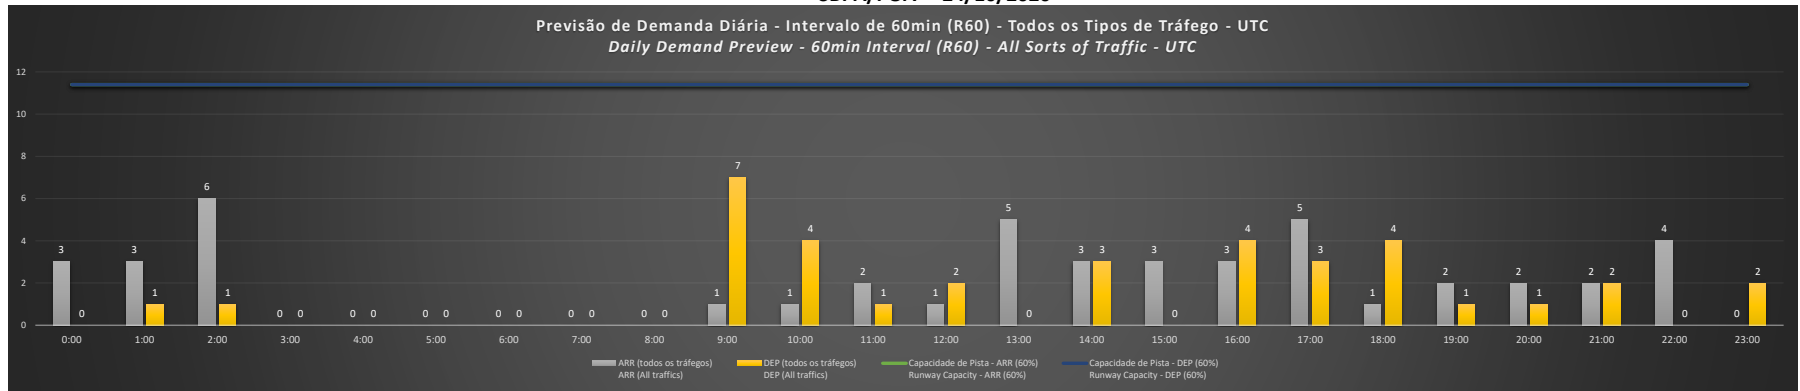

SBPA/POA - 22/10/2020

Previsão de Demanda Diária - Intervalo de 60min (R60) - Todos os Tipos de Tráfego - UTC
 Daily Demand Preview - 60min Interval (R60) - All Sorts of Traffic - UTC

SBPA/POA - 23/10/2020

Previsão de Demanda Diária - Intervalo de 60min (R60) - Todos os Tipos de Tráfego - UTC
 Daily Demand Preview - 60min Interval (R60) - All Sorts of Traffic - UTC

SBPA/POA - 24/10/2020

SBPA/POA - 25/10/2020