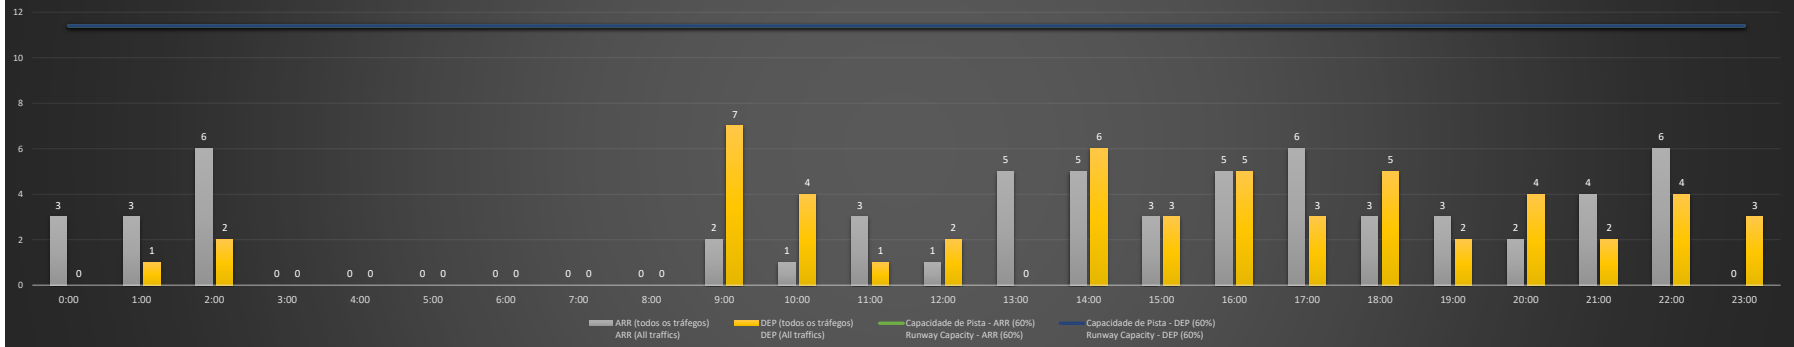

Previsão de Demanda Diária - Intervalo de 60min (R60) - Todos os Tipos de Tráfego - UTC
Daily Demand Preview - 60min Interval (R60) - All Sorts of Traffic - UTC

SBPA/POA - 21/10/2020

Previsão de Demanda Diária - Intervalo de 60min (R60) - Todos os Tipos de Tráfego - UTC
 Daily Demand Preview - 60min Interval (R60) - All Sorts of Traffic - UTC

SBPA/POA - 22/10/2020

Previsão de Demanda Diária - Intervalo de 60min (R60) - Todos os Tipos de Tráfego - UTC
 Daily Demand Preview - 60min Interval (R60) - All Sorts of Traffic - UTC

SBPA/POA - 23/10/2020

Previsão de Demanda Diária - Intervalo de 60min (R60) - Todos os Tipos de Tráfego - UTC
 Daily Demand Preview - 60min Interval (R60) - All Sorts of Traffic - UTC

SBPA/POA - 24/10/2020

SBPA/POA - 25/10/2020