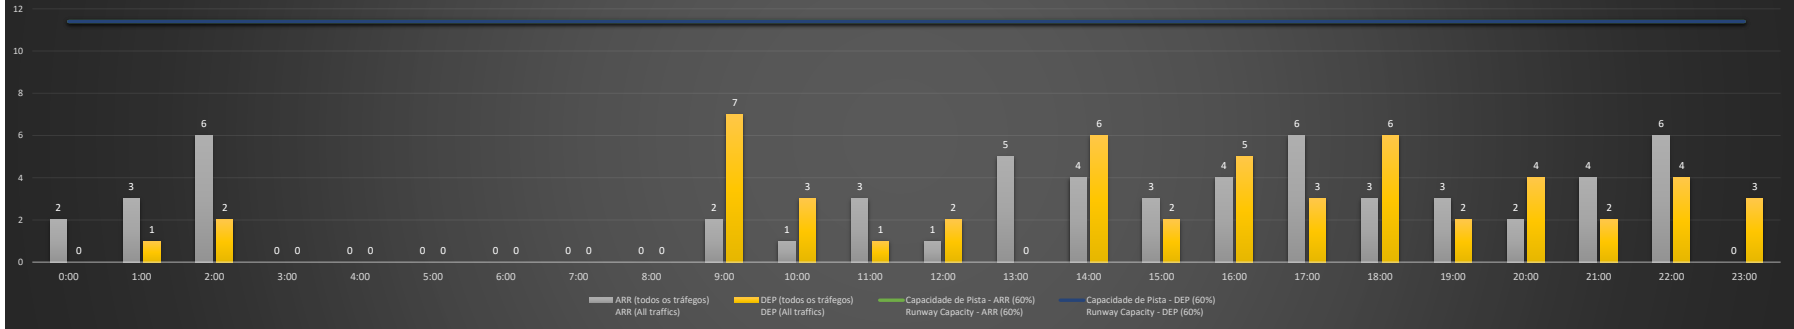

NR - Horário Não Recomendado para Inspeção em Voo
Not Recommended Flight Inspection Schedule

D - Horário Recomendado para Inspeção em Voo (decolagem somente)
Not Recommended Flight Inspection Schedule (departure only)

SBPA/POA - 19/10/2020

Previsão de Demanda Diária - Intervalo de 60min (R60) - Todos os Tipos de Tráfego - UTC
Daily Demand Preview - 60min Interval (R60) - All Sorts of Traffic - UTC

SBPA/POA - 20/10/2020

Previsão de Demanda Diária - Intervalo de 60min (R60) - Todos os Tipos de Tráfego - UTC
Daily Demand Preview - 60min Interval (R60) - All Sorts of Traffic - UTC

SBPA/POA - 21/10/2020

Previsão de Demanda Diária - Intervalo de 60min (R60) - Todos os Tipos de Tráfego - UTC
 Daily Demand Preview - 60min Interval (R60) - All Sorts of Traffic - UTC

SBPA/POA - 22/10/2020

Previsão de Demanda Diária - Intervalo de 60min (R60) - Todos os Tipos de Tráfego - UTC
 Daily Demand Preview - 60min Interval (R60) - All Sorts of Traffic - UTC

SBPA/POA - 23/10/2020