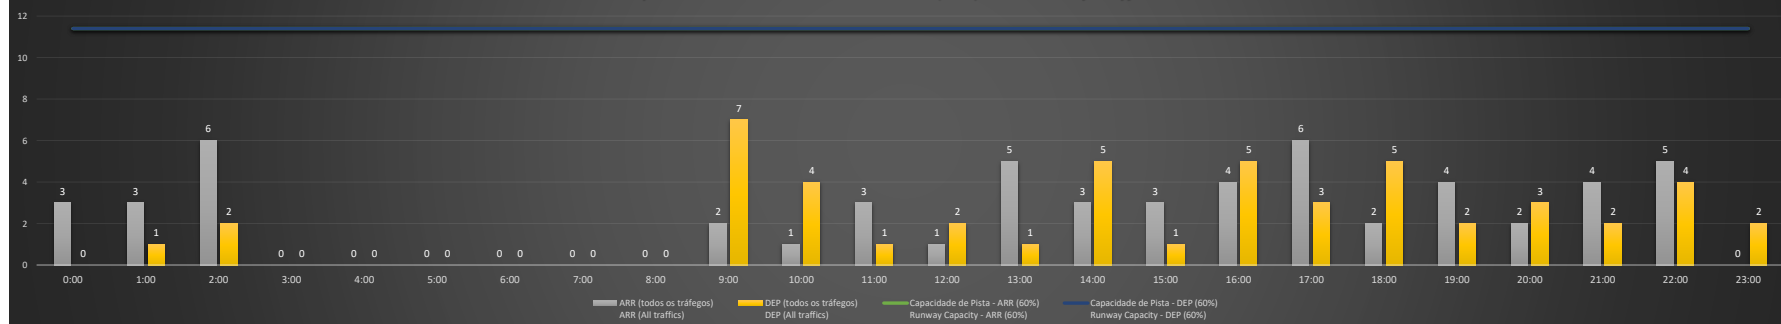

SBPA/POA - 20/10/2020

Previsão de Demanda Diária - Intervalo de 60min (R60) - Todos os Tipos de Tráfego - UTC
Daily Demand Preview - 60min Interval (R60) - All Sorts of Traffic - UTC