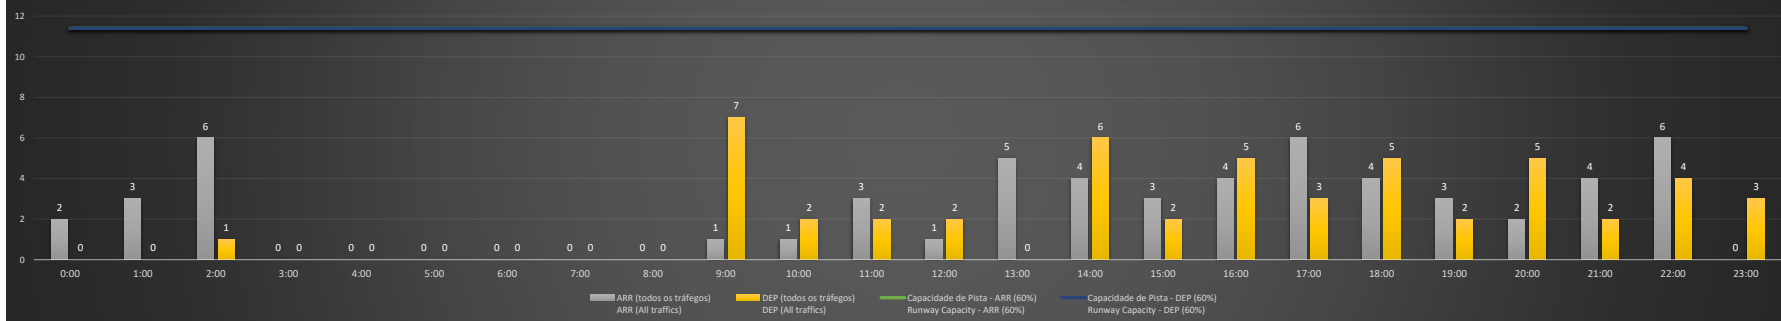

Weekly Overview - Recommended Flight Inspection Schedule

	0:00	1:00	2:00	3:00	4:00	5:00	6:00	7:00	8:00	9:00	10:00	11:00	12:00	13:00	14:00	15:00	16:00	17:00	18:00	19:00	20:00	21:00	22:00	23:00
19/10/2020	A/D	A/D	A/D	A/D	A/D	A/D	A/D	A/D	A/D	A/D	A/D	A/D	A/D	A/D	A/D	A/D	A/D	A/D	A/D	A/D	A/D	A/D	A/D	A/D
20/10/2020	A/D	A/D	A/D	A/D	A/D	A/D	A/D	A/D	A/D	A/D	A/D	A/D	A/D	A/D	A/D	A/D	A/D	A/D	A/D	A/D	A/D	A/D	A/D	A/D
21/10/2020	A/D	A/D	A/D	A/D	A/D	A/D	A/D	A/D	A/D	A/D	A/D	A/D	A/D	A/D	A/D	A/D	A/D	A/D	A/D	A/D	A/D	A/D	A/D	A/D
22/10/2020	A/D	A/D	A/D	A/D	A/D	A/D	A/D	A/D	A/D	A/D	A/D	A/D	A/D	A/D	A/D	A/D	A/D	A/D	A/D	A/D	A/D	A/D	A/D	A/D
23/10/2020	A/D	A/D	A/D	A/D	A/D	A/D	A/D	A/D	A/D	A/D	A/D	A/D	A/D	A/D	A/D	A/D	A/D	A/D	A/D	A/D	A/D	A/D	A/D	A/D
24/10/2020	A/D	A/D	A/D	A/D	A/D	A/D	A/D	A/D	A/D	A/D	A/D	A/D	A/D	A/D	A/D	A/D	A/D	A/D	A/D	A/D	A/D	A/D	A/D	A/D
25/10/2020	#N/D	#N/D	#N/D	#N/D	#N/D	#N/D	#N/D	#N/D	#N/D	#N/D	#N/D	#N/D	#N/D	#N/D	#N/D	#N/D	#N/D	#N/D	#N/D	#N/D	#N/D	#N/D	#N/D	#N/D

A - Horário Recomendado para Inspeção em Voo (aproximação somente)
Recommended Flight Inspection Schedule (approach only)

NR - Horário Não Recomendado para Inspeção em Voo
Not Recommended Flight Inspection Schedule

D - Horário Recomendado para Inspeção em Voo (decolagem somente)
Not Recommended Flight Inspection Schedule (departure only)

SBPA/POA - 19/10/2020

Previsão de Demanda Diária - Intervalo de 60min (R60) - Todos os Tipos de Tráfego - UTC
Daily Demand Preview - 60min Interval (R60) - All Sorts of Traffic - UTC