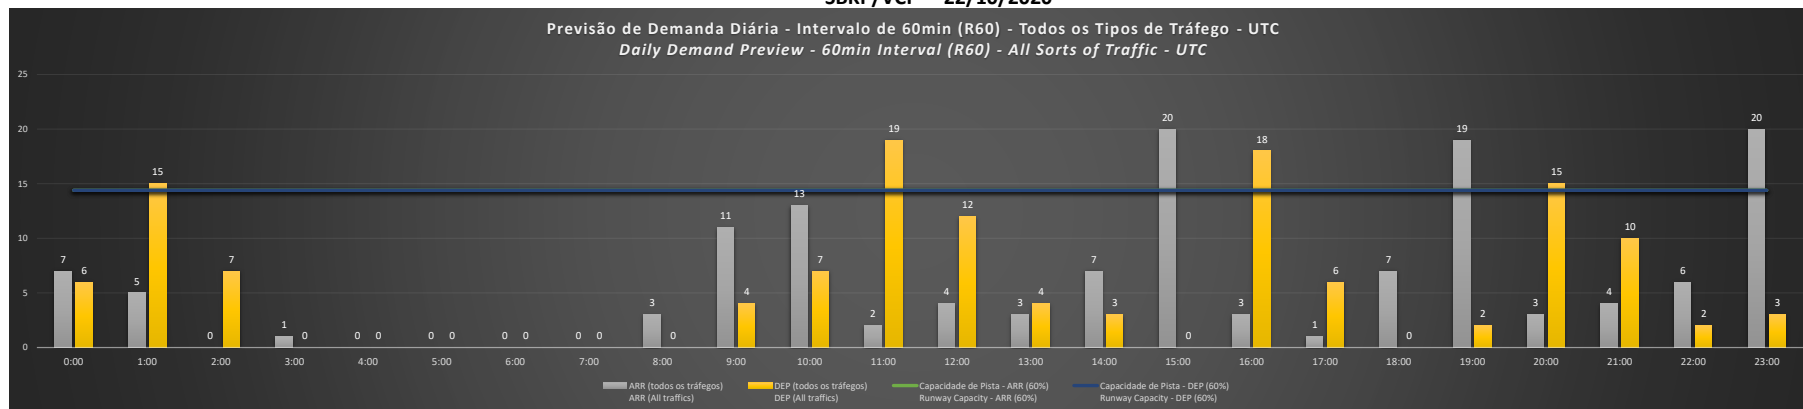

Visão Geral Semanal - Horários Recomendados para Inspeção em Voo

Weekly Overview - Recommended Flight Inspection Schedule

	0:00	1:00	2:00	3:00	4:00	5:00	6:00	7:00	8:00	9:00	10:00	11:00	12:00	13:00	14:00	15:00	16:00	17:00	18:00	19:00	20:00	21:00	22:00	23:00
19/10/2020	A/D	A	A/D	A/D	A/D	A/D	A/D	A/D	A/D	A/D	A/D	A	A/D	A/D	A/D	D	A	A/D	A/D	D	A	A/D	A/D	D
20/10/2020	A/D	A/D	A/D	A/D	A/D	A/D	A/D	A/D	A/D	A/D	A/D	A	A/D	A/D	A/D	D	A	A/D	A/D	D	A	A/D	A/D	D
21/10/2020	A/D	A	A/D	A/D	A/D	A/D	A/D	A/D	A/D	A/D	A/D	A	A/D	A/D	A/D	D	A	A/D	A/D	D	A	A/D	A/D	D
22/10/2020	A/D	A	A/D	A/D	A/D	A/D	A/D	A/D	A/D	A/D	A/D	A	A/D	A/D	A/D	D	A	A/D	A/D	D	A	A/D	A/D	D
23/10/2020	A/D	A	A/D	A/D	A/D	A/D	A/D	A/D	A/D	A/D	A/D	A	A/D	A/D	A/D	D	A	A/D	A/D	D	A	A/D	A/D	D
24/10/2020	A/D	A/D	A/D	A/D	A/D	A/D	A/D	A/D	A/D	A/D	A/D	A	A/D	A/D	A/D	A/D	A/D	A/D	A/D	A/D	A/D	A/D	A/D	D
25/10/2020	#N/D	#N/D	#N/D	#N/D	#N/D	#N/D	#N/D	#N/D	#N/D	#N/D	#N/D	#N/D	#N/D	#N/D	#N/D	#N/D	#N/D	#N/D	#N/D	#N/D	#N/D	#N/D	#N/D	#N/D

A/D - Horário Recomendado para Inspeção em Voo (aproximação e decolagem)
 Recommended Flight Inspection Schedule (approach and departure)

A - Horário Recomendado para Inspeção em Voo (aproximação somente)
 Recommended Flight Inspection Schedule (approach only)

NR - Horário Não Recomendado para Inspeção em Voo
 Not Recommended Flight Inspection Schedule

D - Horário Recomendado para Inspeção em Voo (decolagem somente)
 Not Recommended Flight Inspection Schedule (departure only)

SBKP/VCP - 19/10/2020

SBKP/VCP - 20/10/2020

SBKP/VCP - 21/10/2020

SBKP/VCP - 22/10/2020

SBKP/VCP - 23/10/2020

SBKP/VCP - 24/10/2020

SBKP/VCP - 25/10/2020