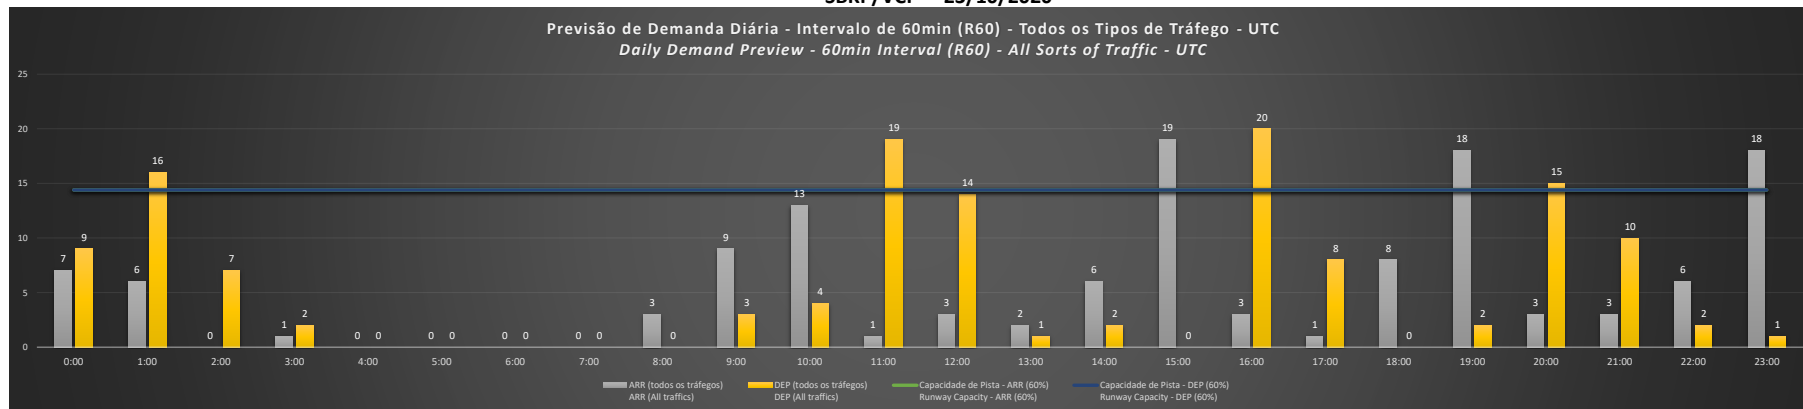

Visão Geral Semanal - Horários Recomendados para Inspeção em Voo

Weekly Overview - Recommended Flight Inspection Schedule

	0:00	1:00	2:00	3:00	4:00	5:00	6:00	7:00	8:00	9:00	10:00	11:00	12:00	13:00	14:00	15:00	16:00	17:00	18:00	19:00	20:00	21:00	22:00	23:00
19/10/2020	A/D	A	A/D	A/D	A/D	A/D	A/D	A/D	A/D	A/D	A/D	A	A/D	A/D	A/D	D	A	A/D	A/D	D	A	A/D	A/D	D
20/10/2020	A/D	A/D	A/D	A/D	A/D	A/D	A/D	A/D	A/D	A/D	A/D	A	A/D	A/D	A/D	D	A	A/D	A/D	D	A	A/D	A/D	D
21/10/2020	A/D	A	A/D	A/D	A/D	A/D	A/D	A/D	A/D	A/D	A/D	A	A/D	A/D	A/D	D	A	A/D	A/D	D	A	A/D	A/D	D
22/10/2020	A/D	A	A/D	A/D	A/D	A/D	A/D	A/D	A/D	A/D	A/D	A	A/D	A/D	A/D	D	A	A/D	A/D	D	A	A/D	A/D	D
23/10/2020	A/D	A	A/D	A/D	A/D	A/D	A/D	A/D	A/D	A/D	A/D	A	A/D	A/D	A/D	D	A	A/D	A/D	D	A	A/D	A/D	D
24/10/2020	A/D	A/D	A/D	A/D	A/D	A/D	A/D	A/D	A/D	A/D	A/D	A	A/D	A/D	A/D	A/D	A/D	A/D	A/D	A/D	A/D	A/D	A/D	D
25/10/2020	#N/D	#N/D	#N/D	#N/D	#N/D	#N/D	#N/D	#N/D	#N/D	#N/D	#N/D	#N/D	#N/D	#N/D	#N/D	#N/D	#N/D	#N/D	#N/D	#N/D	#N/D	#N/D	#N/D	#N/D

A/D - Horário Recomendado para Inspeção em Voo (aproximação e decolagem)
 Recommended Flight Inspection Schedule (approach and departure)

A - Horário Recomendado para Inspeção em Voo (aproximação somente)
 Recommended Flight Inspection Schedule (approach only)

NR - Horário Não Recomendado para Inspeção em Voo
 Not Recommended Flight Inspection Schedule

D - Horário Recomendado para Inspeção em Voo (decolagem somente)
 Not Recommended Flight Inspection Schedule (departure only)

SBKP/VCP - 19/10/2020

SBKP/VCP - 20/10/2020

SBKP/VCP - 21/10/2020

SBKP/VCP - 22/10/2020

SBKP/VCP - 23/10/2020

SBKP/VCP - 24/10/2020

SBKP/VCP - 25/10/2020