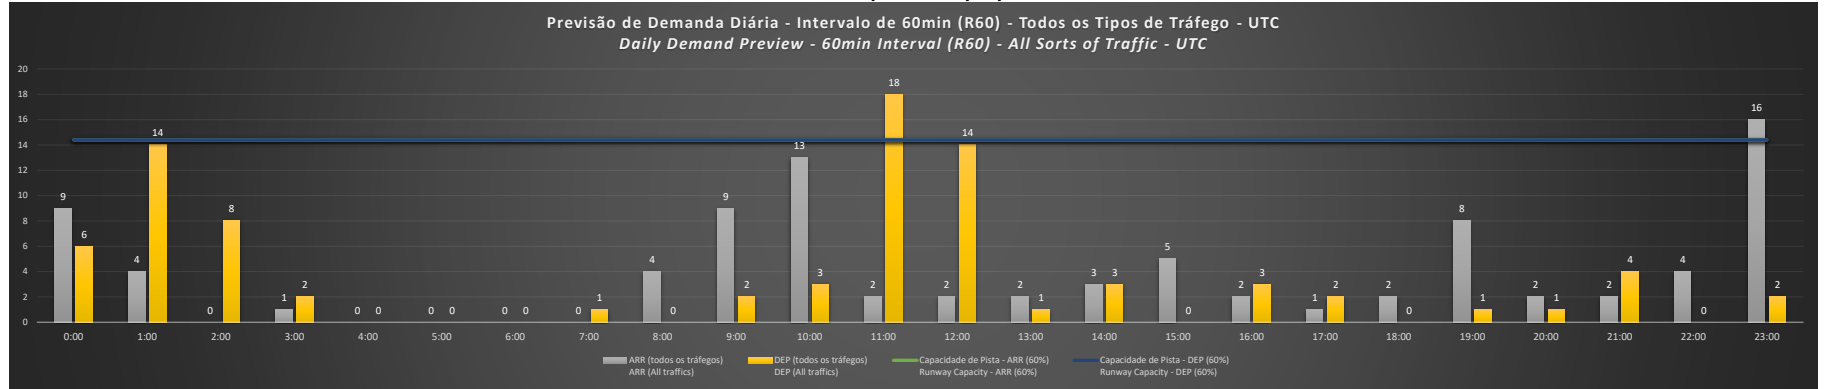

Visão Geral Semanal - Horários Recomendados para Inspeção em Voo

Weekly Overview - Recommended Flight Inspection Schedule

	0:00	1:00	2:00	3:00	4:00	5:00	6:00	7:00	8:00	9:00	10:00	11:00	12:00	13:00	14:00	15:00	16:00	17:00	18:00	19:00	20:00	21:00	22:00	23:00
19/10/2020	A/D	A	A/D	A/D	A/D	A/D	A/D	A/D	A/D	A/D	A/D	A	A/D	A/D	A/D	D	A	A/D	A/D	D	A	A/D	A/D	D
20/10/2020	A/D	A/D	A/D	A/D	A/D	A/D	A/D	A/D	A/D	A/D	A/D	A	A/D	A/D	A/D	D	A	A/D	A/D	D	A	A/D	A/D	D
21/10/2020	A/D	A	A/D	A/D	A/D	A/D	A/D	A/D	A/D	A/D	A/D	A	A/D	A/D	A/D	D	A	A/D	A/D	D	A	A/D	A/D	D
22/10/2020	A/D	A	A/D	A/D	A/D	A/D	A/D	A/D	A/D	A/D	A/D	A	A/D	A/D	A/D	D	A	A/D	A/D	D	A	A/D	A/D	D
23/10/2020	A/D	A	A/D	A/D	A/D	A/D	A/D	A/D	A/D	A/D	A/D	A	A/D	A/D	A/D	D	A	A/D	A/D	D	A	A/D	A/D	D
24/10/2020	A/D	A/D	A/D	A/D	A/D	A/D	A/D	A/D	A/D	A/D	A/D	A	A/D	A/D	A/D	A/D	A/D	A/D	A/D	A/D	A/D	A/D	A/D	D
25/10/2020	#N/D	#N/D	#N/D	#N/D	#N/D	#N/D	#N/D	#N/D	#N/D	#N/D	#N/D	#N/D	#N/D	#N/D	#N/D	#N/D	#N/D	#N/D	#N/D	#N/D	#N/D	#N/D	#N/D	#N/D

A/D - Horário Recomendado para Inspeção em Voo (aproximação e decolagem)
 Recommended Flight Inspection Schedule (approach and departure)

A - Horário Recomendado para Inspeção em Voo (aproximação somente)
 Recommended Flight Inspection Schedule (approach only)

NR - Horário Não Recomendado para Inspeção em Voo
 Not Recommended Flight Inspection Schedule

D - Horário Recomendado para Inspeção em Voo (decolagem somente)
 Not Recommended Flight Inspection Schedule (departure only)

SBKP/VCP - 19/10/2020

SBKP/VCP - 20/10/2020

SBKP/VCP - 21/10/2020

SBKP/VCP - 22/10/2020

SBKP/VCP - 23/10/2020

SBKP/VCP - 24/10/2020

SBKP/VCP - 25/10/2020