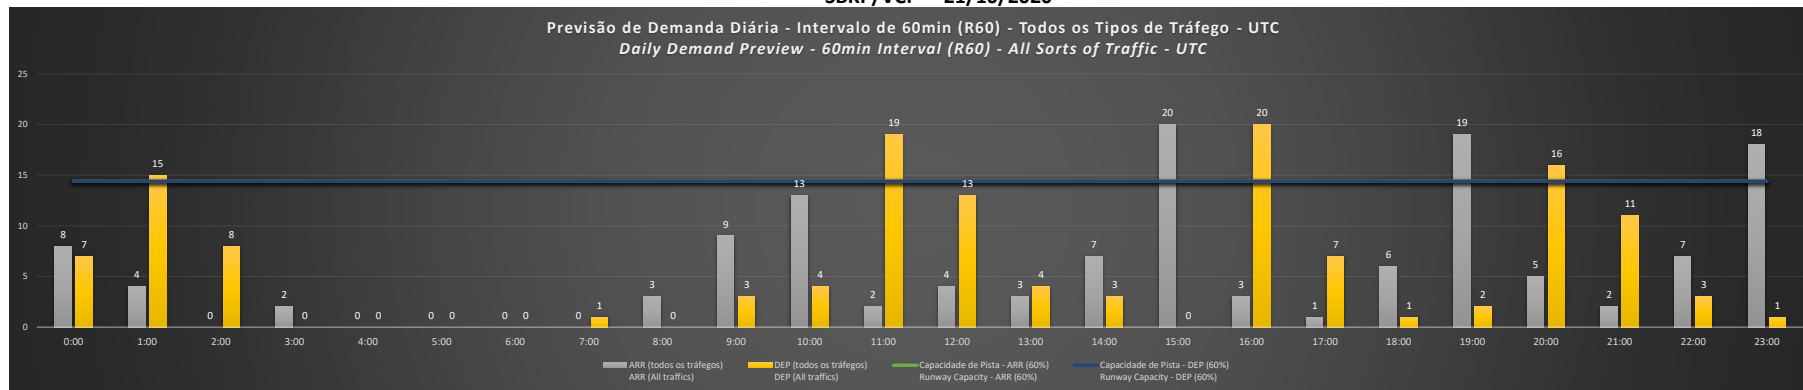

Visão Geral Semanal - Horários Recomendados para Inspeção em Voo

Weekly Overview - Recommended Flight Inspection Schedule

	0:00	1:00	2:00	3:00	4:00	5:00	6:00	7:00	8:00	9:00	10:00	11:00	12:00	13:00	14:00	15:00	16:00	17:00	18:00	19:00	20:00	21:00	22:00	23:00
19/10/2020	A/D	A	A/D	A/D	A/D	A/D	A/D	A/D	A/D	A/D	A/D	A	A/D	A/D	A/D	D	A	A/D	A/D	D	A	A/D	A/D	D
20/10/2020	A/D	A/D	A/D	A/D	A/D	A/D	A/D	A/D	A/D	A/D	A/D	A	A/D	A/D	A/D	D	A	A/D	A/D	D	A	A/D	A/D	D
21/10/2020	A/D	A	A/D	A/D	A/D	A/D	A/D	A/D	A/D	A/D	A/D	A	A/D	A/D	A/D	D	A	A/D	A/D	D	A	A/D	A/D	D
22/10/2020	A/D	A	A/D	A/D	A/D	A/D	A/D	A/D	A/D	A/D	A/D	A	A/D	A/D	A/D	D	A	A/D	A/D	D	A	A/D	A/D	D
23/10/2020	A/D	A	A/D	A/D	A/D	A/D	A/D	A/D	A/D	A/D	A/D	A	A/D	A/D	A/D	D	A	A/D	A/D	D	A	A/D	A/D	D
24/10/2020	A/D	A/D	A/D	A/D	A/D	A/D	A/D	A/D	A/D	A/D	A/D	A	A/D	A/D	A/D	A/D	A/D	A/D	A/D	A/D	A/D	A/D	A/D	D
25/10/2020	#N/D	#N/D	#N/D	#N/D	#N/D	#N/D	#N/D	#N/D	#N/D	#N/D	#N/D	#N/D	#N/D	#N/D	#N/D	#N/D	#N/D	#N/D	#N/D	#N/D	#N/D	#N/D	#N/D	#N/D

A/D - Horário Recomendado para Inspeção em Voo (aproximação e decolagem)
 Recommended Flight Inspection Schedule (approach and departure)

A - Horário Recomendado para Inspeção em Voo (aproximação somente)
 Recommended Flight Inspection Schedule (approach only)

NR - Horário Não Recomendado para Inspeção em Voo
 Not Recommended Flight Inspection Schedule

D - Horário Recomendado para Inspeção em Voo (decolagem somente)
 Not Recommended Flight Inspection Schedule (departure only)

SBKP/VCP - 19/10/2020

SBKP/VCP - 20/10/2020

SBKP/VCP - 21/10/2020

SBKP/VCP - 22/10/2020

SBKP/VCP - 23/10/2020

SBKP/VCP - 24/10/2020

SBKP/VCP - 25/10/2020