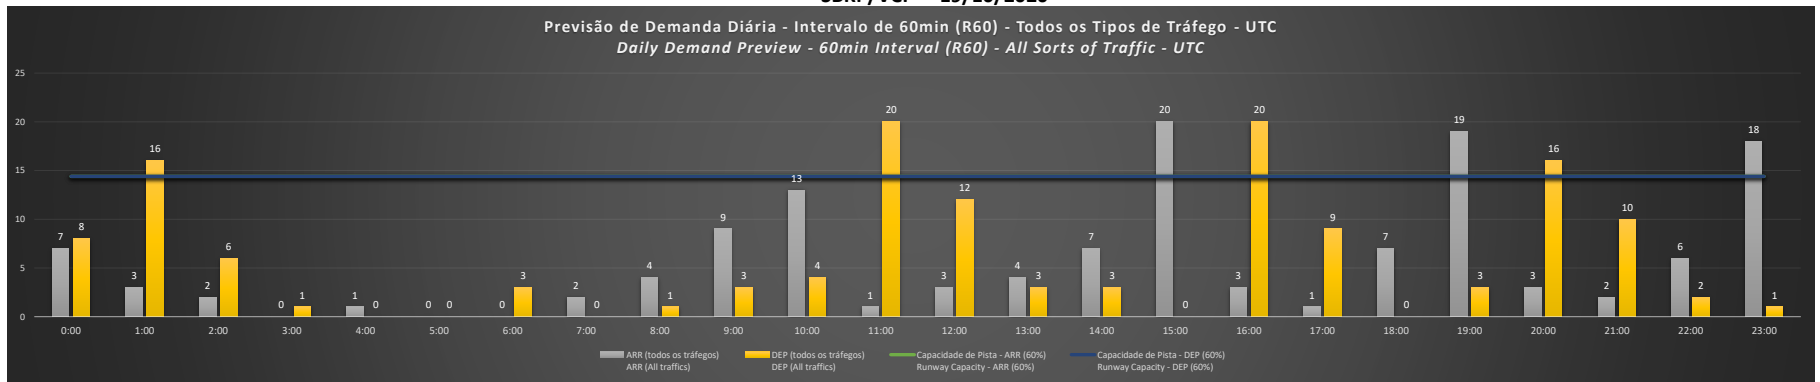

Visão Geral Semanal - Horários Recomendados para Inspeção em Voo

Weekly Overview - Recommended Flight Inspection Schedule

	0:00	1:00	2:00	3:00	4:00	5:00	6:00	7:00	8:00	9:00	10:00	11:00	12:00	13:00	14:00	15:00	16:00	17:00	18:00	19:00	20:00	21:00	22:00	23:00
19/10/2020	A/D	A	A/D	A/D	A/D	A/D	A/D	A/D	A/D	A/D	A/D	A	A/D	A/D	A/D	D	A	A/D	A/D	D	A	A/D	A/D	D
20/10/2020	A/D	A/D	A/D	A/D	A/D	A/D	A/D	A/D	A/D	A/D	A/D	A	A/D	A/D	A/D	D	A	A/D	A/D	D	A	A/D	A/D	D
21/10/2020	A/D	A	A/D	A/D	A/D	A/D	A/D	A/D	A/D	A/D	A/D	A	A/D	A/D	A/D	D	A	A/D	A/D	D	A	A/D	A/D	D
22/10/2020	A/D	A	A/D	A/D	A/D	A/D	A/D	A/D	A/D	A/D	A/D	A	A/D	A/D	A/D	D	A	A/D	A/D	D	A	A/D	A/D	D
23/10/2020	A/D	A	A/D	A/D	A/D	A/D	A/D	A/D	A/D	A/D	A/D	A	A/D	A/D	A/D	D	A	A/D	A/D	D	A	A/D	A/D	D
24/10/2020	A/D	A/D	A/D	A/D	A/D	A/D	A/D	A/D	A/D	A/D	A/D	A	A/D	A/D	A/D	A/D	A/D	A/D	A/D	A/D	A/D	A/D	A/D	D
25/10/2020	#N/D	#N/D	#N/D	#N/D	#N/D	#N/D	#N/D	#N/D	#N/D	#N/D	#N/D	#N/D	#N/D	#N/D	#N/D	#N/D	#N/D	#N/D	#N/D	#N/D	#N/D	#N/D	#N/D	#N/D

A/D - Horário Recomendado para Inspeção em Voo (aproximação e decolagem)
Recommended Flight Inspection Schedule (approach and departure)

A - Horário Recomendado para Inspeção em Voo (aproximação somente)
Recommended Flight Inspection Schedule (approach only)

NR - Horário Não Recomendado para Inspeção em Voo
Not Recommended Flight Inspection Schedule

D - Horário Recomendado para Inspeção em Voo (decolagem somente)
Not Recommended Flight Inspection Schedule (departure only)

SBKP/VCP - 19/10/2020