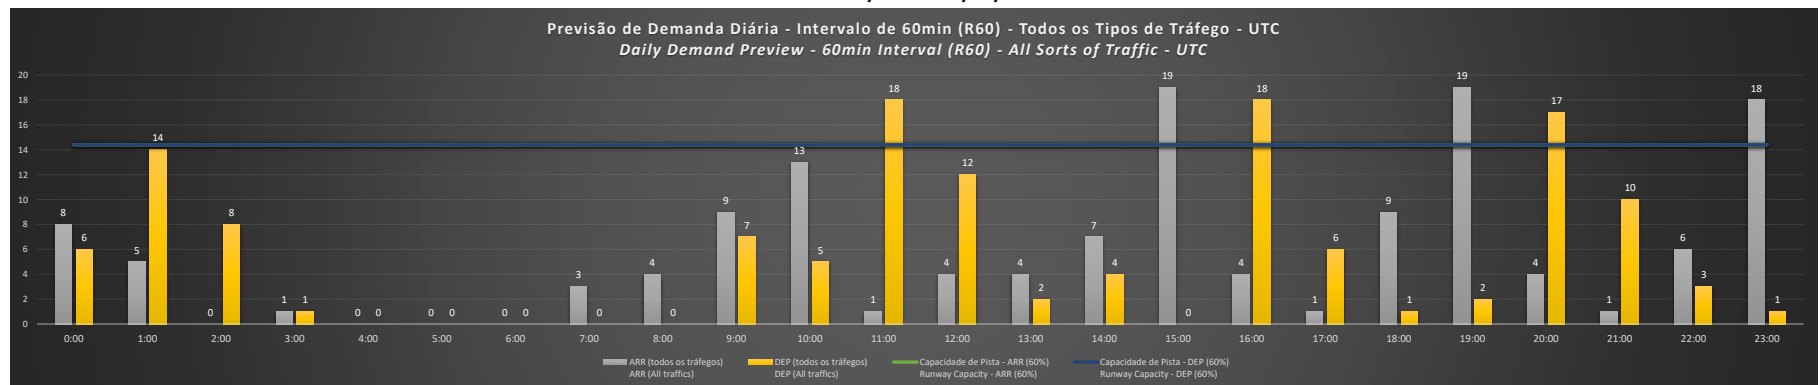

SBKP/VCP - 20/10/2020