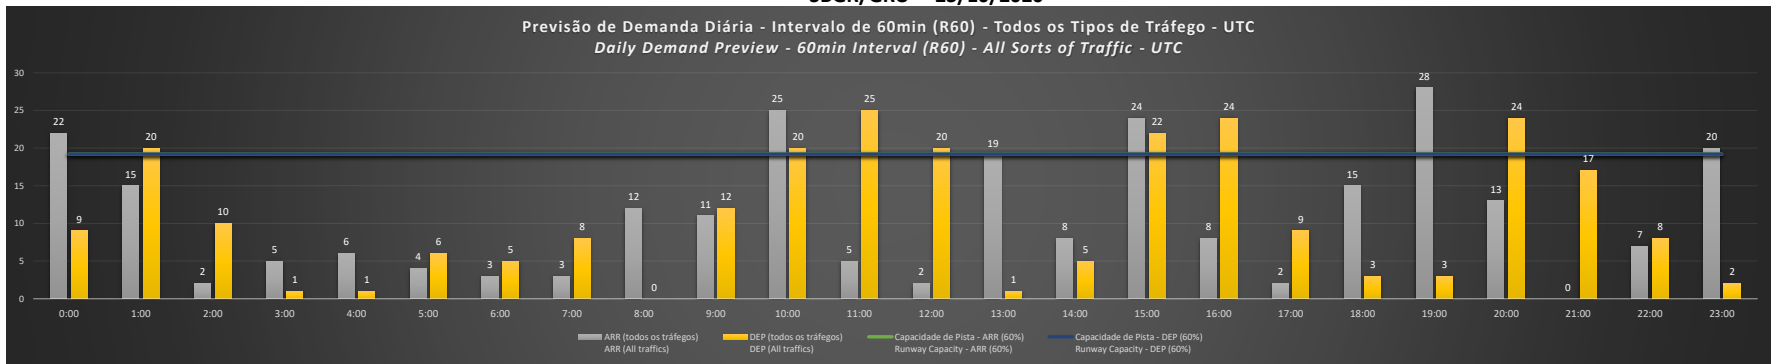

SBGR/GRU - 23/10/2020