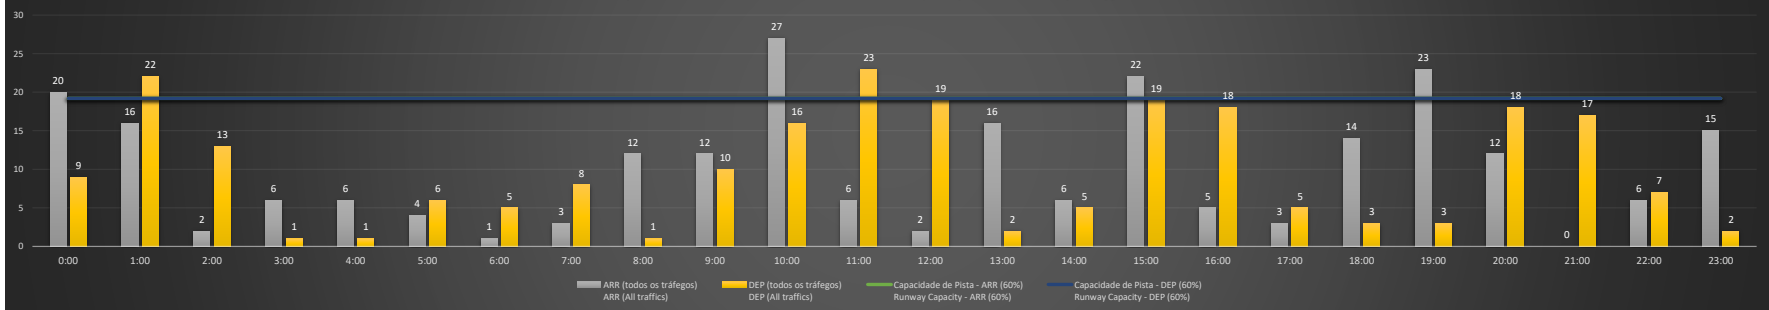

**A/D** - Horário Recomendado para Inspeção em Voo (aproximação e decolagem)  
 Recommended Flight Inspection Schedule (approach and departure)

**A** - Horário Recomendado para Inspeção em Voo (aproximação somente)  
 Recommended Flight Inspection Schedule (approach only)

**NR** - Horário Não Recomendado para Inspeção em Voo  
 Not Recommended Flight Inspection Schedule

**D** - Horário Recomendado para Inspeção em Voo (decolagem somente)  
 Not Recommended Flight Inspection Schedule (departure only)

SBGR/GRU - 19/10/2020

Previsão de Demanda Diária - Intervalo de 60min (R60) - Todos os Tipos de Tráfego - UTC  
 Daily Demand Preview - 60min Interval (R60) - All Sorts of Traffic - UTC

SBGR/GRU - 20/10/2020

Previsão de Demanda Diária - Intervalo de 60min (R60) - Todos os Tipos de Tráfego - UTC  
 Daily Demand Preview - 60min Interval (R60) - All Sorts of Traffic - UTC

**SBGR/GRU - 21/10/2020**

**SBGR/GRU - 22/10/2020**