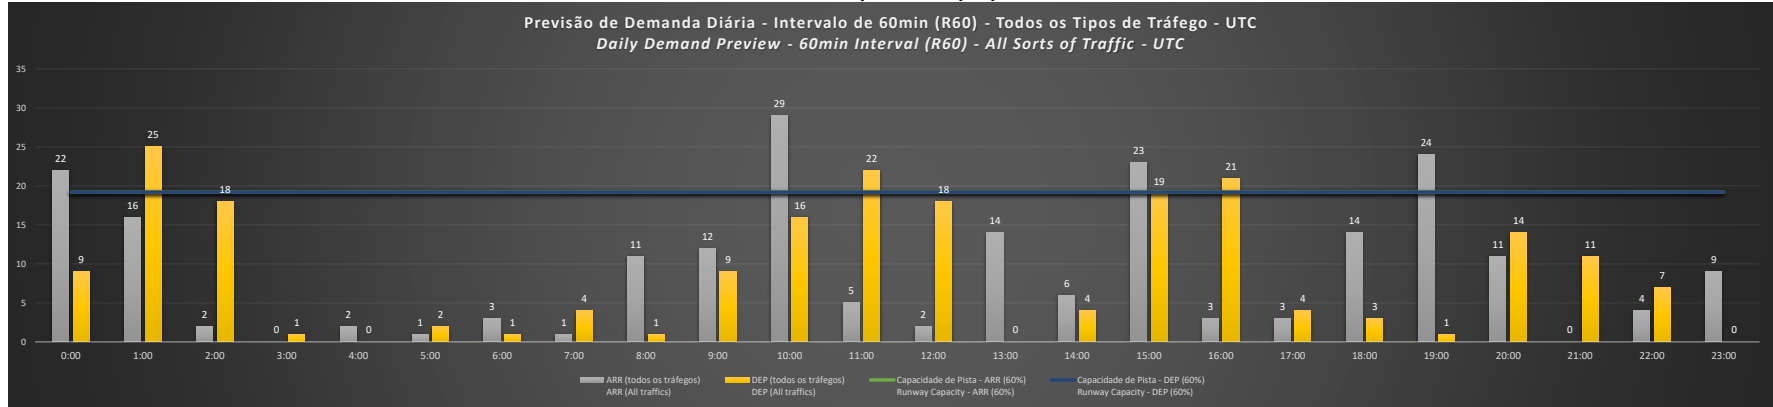

SBGR/GRU - 24/10/2020