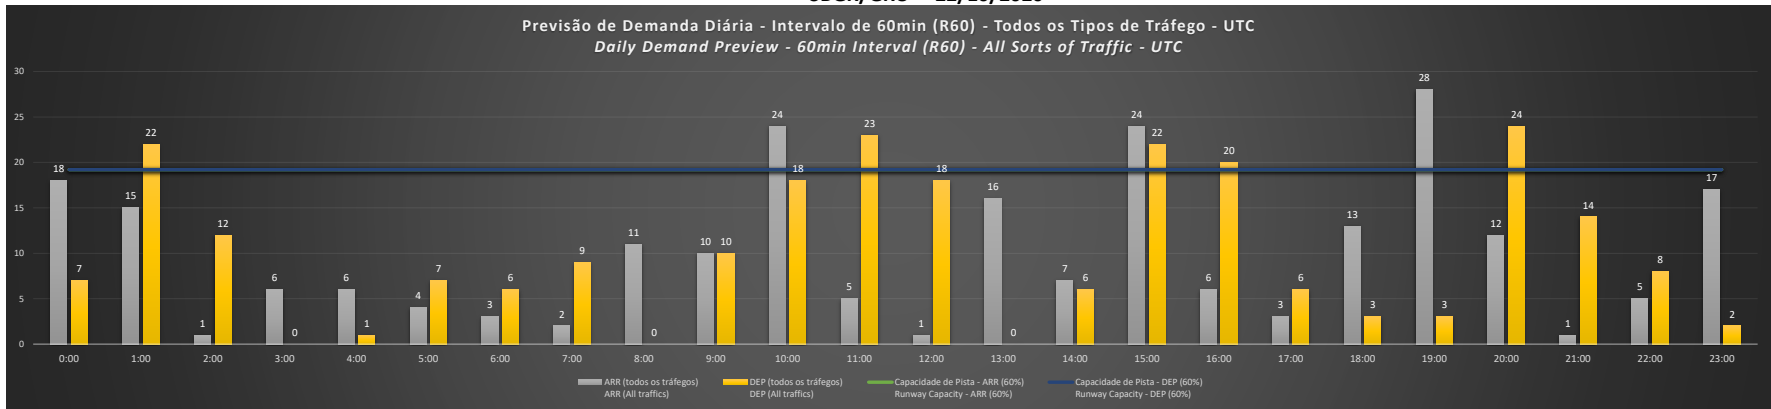

**NR** - Horário Não Recomendado para Inspeção em Voo  
 Not Recommended Flight Inspection Schedule

**D** - Horário Recomendado para Inspeção em Voo (decolagem somente)  
 Not Recommended Flight Inspection Schedule (departure only)

SBGR/GRU - 19/10/2020

Previsão de Demanda Diária - Intervalo de 60min (R60) - Todos os Tipos de Tráfego - UTC  
 Daily Demand Preview - 60min Interval (R60) - All Sorts of Traffic - UTC

SBGR/GRU - 20/10/2020

Previsão de Demanda Diária - Intervalo de 60min (R60) - Todos os Tipos de Tráfego - UTC  
 Daily Demand Preview - 60min Interval (R60) - All Sorts of Traffic - UTC

**SBGR/GRU - 21/10/2020**

**SBGR/GRU - 22/10/2020**