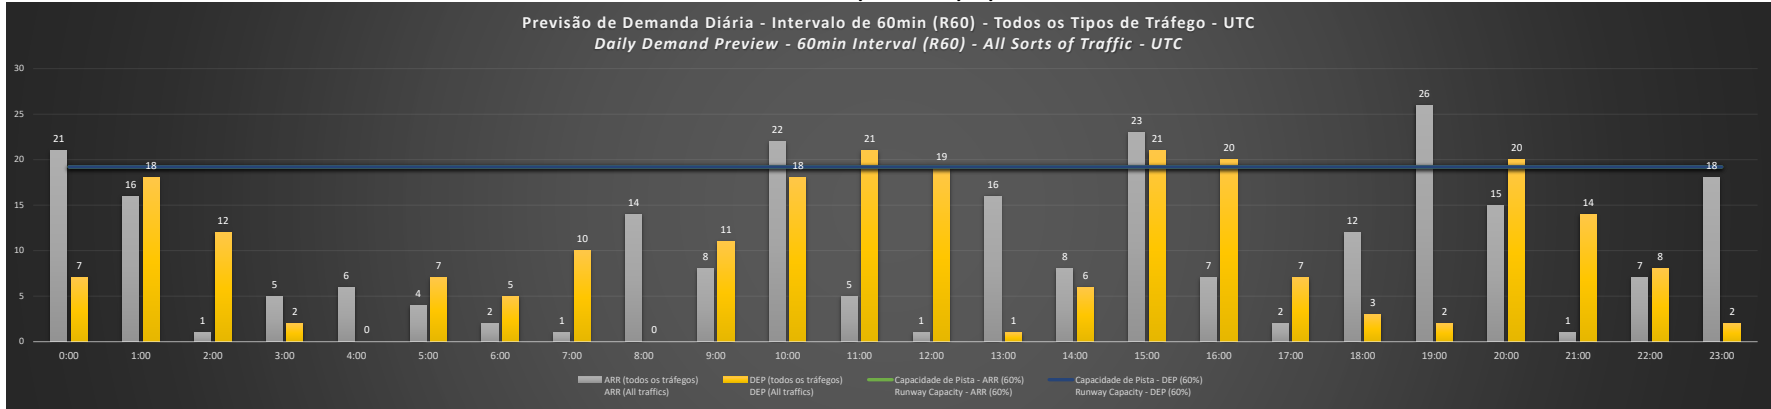

**A/D** - Horário Recomendado para Inspeção em Voo (aproximação e decolagem)  
 Recommended Flight Inspection Schedule (approach and departure)

**A** - Horário Recomendado para Inspeção em Voo (aproximação somente)  
 Recommended Flight Inspection Schedule (approach only)

**NR** - Horário Não Recomendado para Inspeção em Voo  
 Not Recommended Flight Inspection Schedule

**D** - Horário Recomendado para Inspeção em Voo (decolagem somente)  
 Not Recommended Flight Inspection Schedule (departure only)

SBGR/GRU - 19/10/2020

Previsão de Demanda Diária - Intervalo de 60min (R60) - Todos os Tipos de Tráfego - UTC  
 Daily Demand Preview - 60min Interval (R60) - All Sorts of Traffic - UTC

SBGR/GRU - 20/10/2020

Previsão de Demanda Diária - Intervalo de 60min (R60) - Todos os Tipos de Tráfego - UTC  
 Daily Demand Preview - 60min Interval (R60) - All Sorts of Traffic - UTC

**SBGR/GRU - 21/10/2020**

**SBGR/GRU - 22/10/2020**