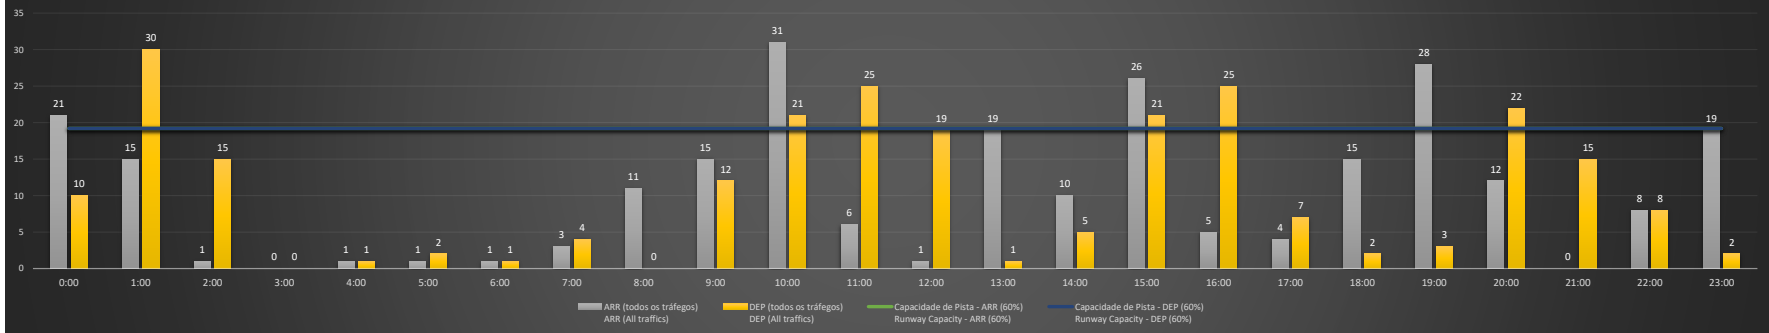

**A/D** - Horário Recomendado para Inspeção em Voo (aproximação e decolagem)  
 Recommended Flight Inspection Schedule (approach and departure)

**A** - Horário Recomendado para Inspeção em Voo (aproximação somente)  
 Recommended Flight Inspection Schedule (approach only)

**NR** - Horário Não Recomendado para Inspeção em Voo  
 Not Recommended Flight Inspection Schedule

**D** - Horário Recomendado para Inspeção em Voo (decolagem somente)  
 Not Recommended Flight Inspection Schedule (departure only)

SBGR/GRU - 19/10/2020

Previsão de Demanda Diária - Intervalo de 60min (R60) - Todos os Tipos de Tráfego - UTC  
 Daily Demand Preview - 60min Interval (R60) - All Sorts of Traffic - UTC

SBGR/GRU - 20/10/2020

Previsão de Demanda Diária - Intervalo de 60min (R60) - Todos os Tipos de Tráfego - UTC  
 Daily Demand Preview - 60min Interval (R60) - All Sorts of Traffic - UTC

**SBGR/GRU - 21/10/2020**

**SBGR/GRU - 22/10/2020**