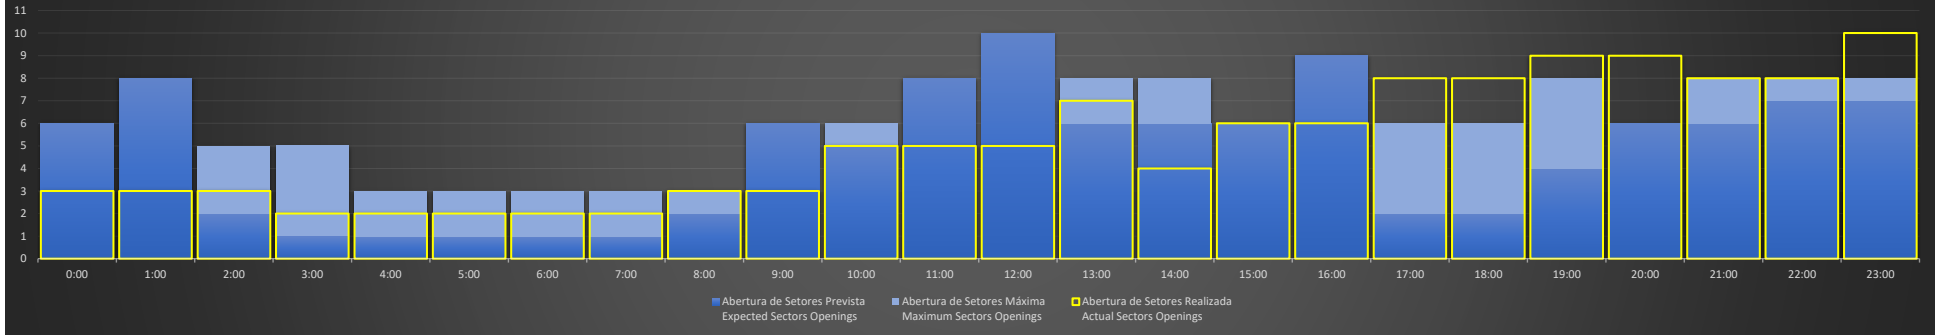

APP-SP - 12/10/2020

Abertura de Setores Diária Daily Sectors Openings

APP-SP - 13/10/2020

Abertura de Setores Diária Daily Sectors Openings

APP-SP - 14/10/2020

Abertura de Setores Diária Daily Sectors Openings

APP-SP - 15/10/2020

Abertura de Setores Diária Daily Sectors Openings

APP-SP - 16/10/2020

Abertura de Setores Diária Daily Sectors Openings

APP-SP - 17/10/2020

Abertura de Setores Diária Daily Sectors Openings