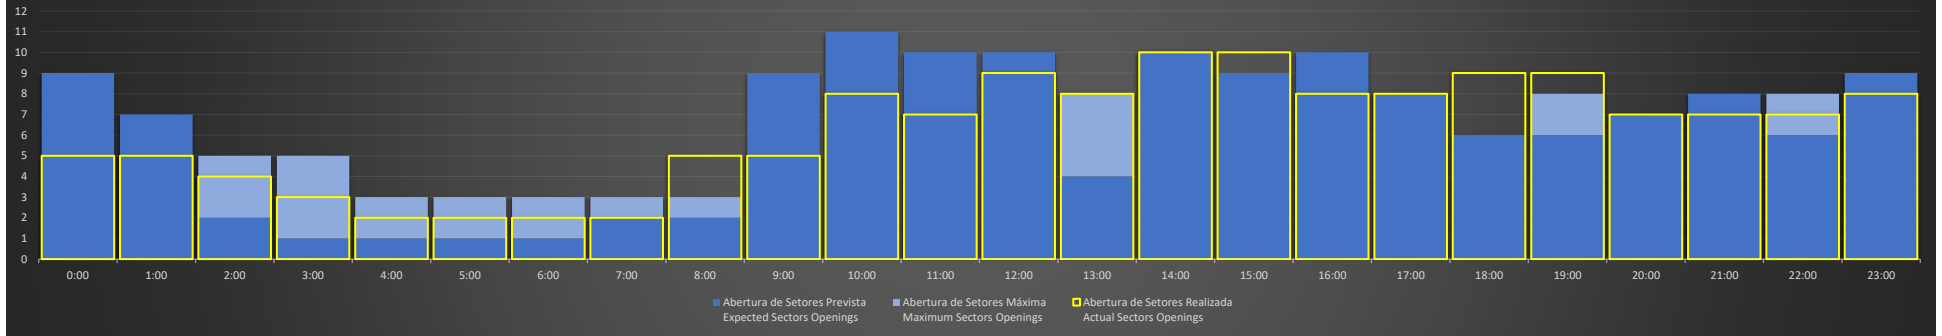

APP-SP - 12/10/2020

Abertura de Setores Diária Daily Sectors Openings

APP-SP - 13/10/2020

Abertura de Setores Diária Daily Sectors Openings

APP-SP - 14/10/2020

Abertura de Setores Diária Daily Sectors Openings

APP-SP - 15/10/2020

Abertura de Setores Diária Daily Sectors Openings

APP-SP - 16/10/2020

Abertura de Setores Diária Daily Sectors Openings

APP-SP - 17/10/2020

Abertura de Setores Diária Daily Sectors Openings