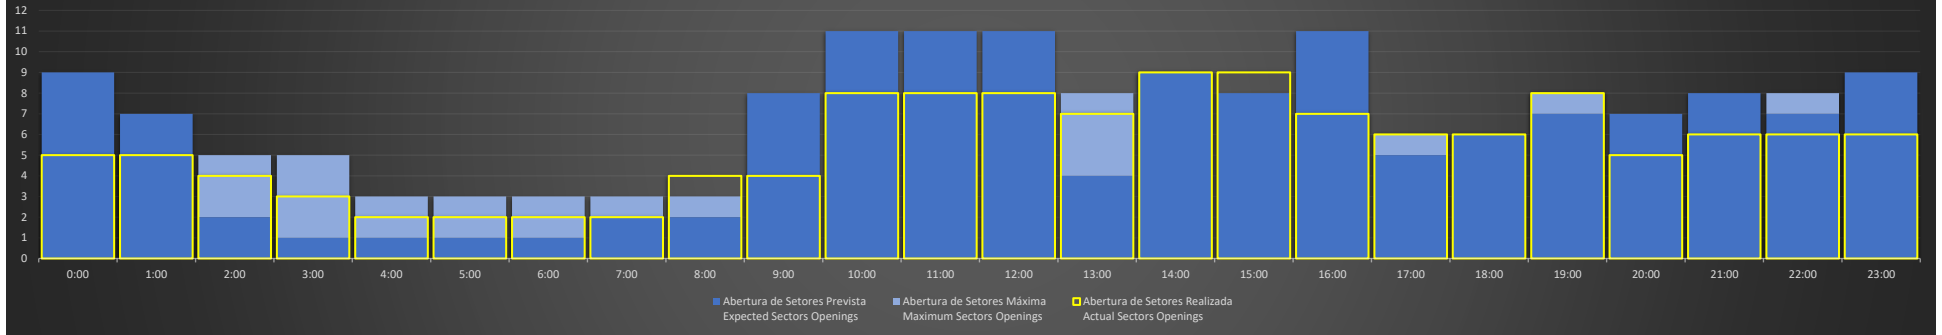

APP-SP - 12/10/2020

Abertura de Setores Diária Daily Sectors Openings

APP-SP - 13/10/2020

Abertura de Setores Diária Daily Sectors Openings

APP-SP - 14/10/2020

Abertura de Setores Diária Daily Sectors Openings

APP-SP - 15/10/2020

Abertura de Setores Diária Daily Sectors Openings

APP-SP - 16/10/2020

Abertura de Setores Diária Daily Sectors Openings

APP-SP - 17/10/2020

Abertura de Setores Diária Daily Sectors Openings