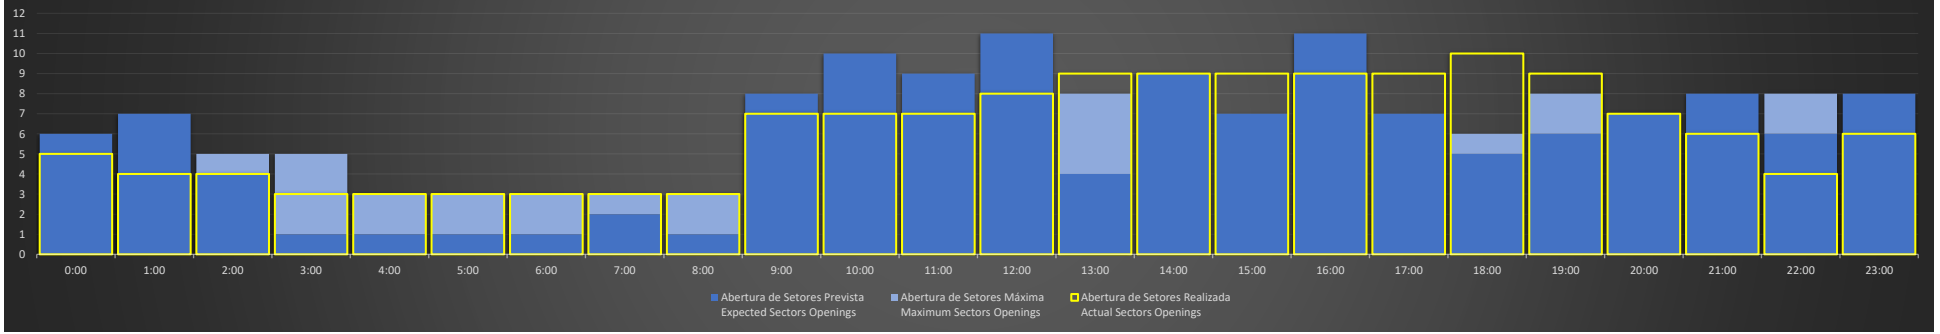

APP-SP - 12/10/2020

Abertura de Setores Diária Daily Sectors Openings

APP-SP - 13/10/2020

Abertura de Setores Diária Daily Sectors Openings

APP-SP - 14/10/2020

Abertura de Setores Diária Daily Sectors Openings

APP-SP - 15/10/2020

Abertura de Setores Diária Daily Sectors Openings

APP-SP - 16/10/2020

Abertura de Setores Diária Daily Sectors Openings

APP-SP - 17/10/2020

Abertura de Setores Diária Daily Sectors Openings