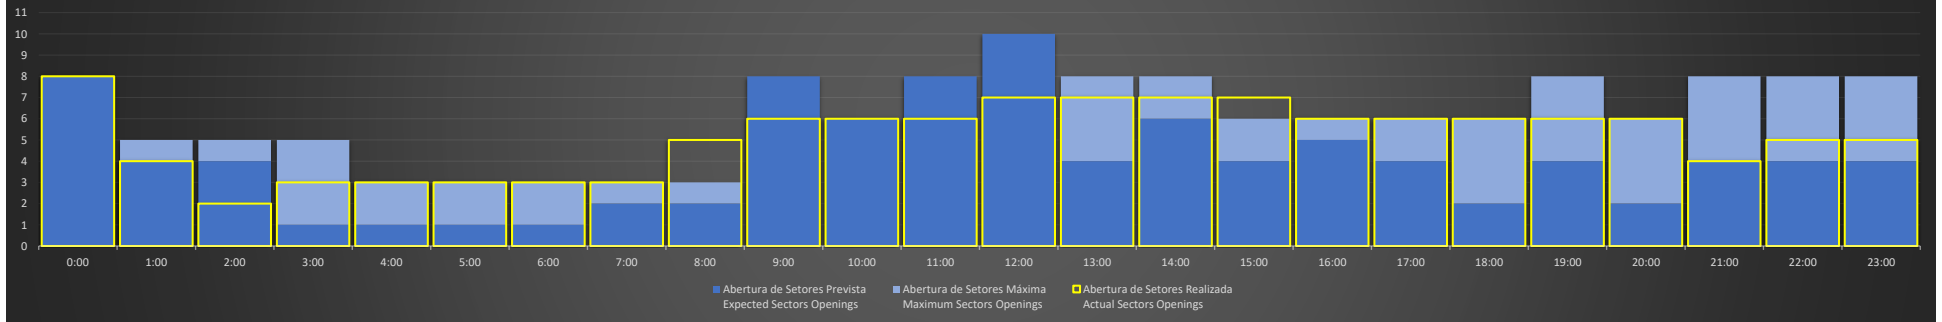

APP-SP - 15/10/2020

Abertura de Setores Diária Daily Sectors Openings

APP-SP - 16/10/2020

Abertura de Setores Diária Daily Sectors Openings

APP-SP - 17/10/2020

Abertura de Setores Diária Daily Sectors Openings