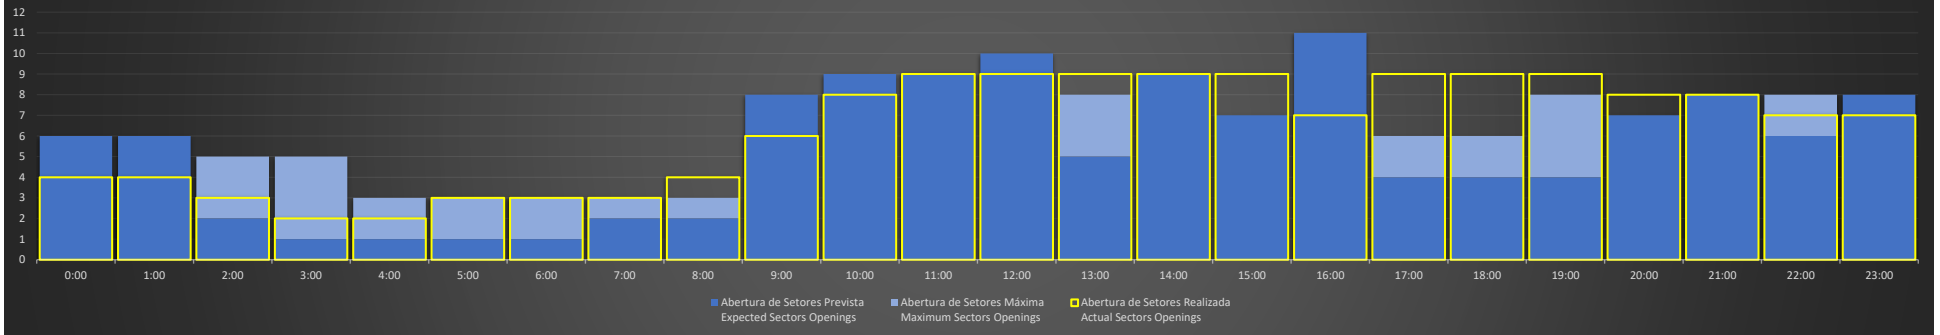

APP-SP - 12/10/2020

Abertura de Setores Diária Daily Sectors Openings

APP-SP - 13/10/2020

Abertura de Setores Diária Daily Sectors Openings

APP-SP - 14/10/2020

Abertura de Setores Diária Daily Sectors Openings

APP-SP - 15/10/2020

Abertura de Setores Diária Daily Sectors Openings

APP-SP - 16/10/2020

Abertura de Setores Diária Daily Sectors Openings

APP-SP - 17/10/2020

Abertura de Setores Diária Daily Sectors Openings