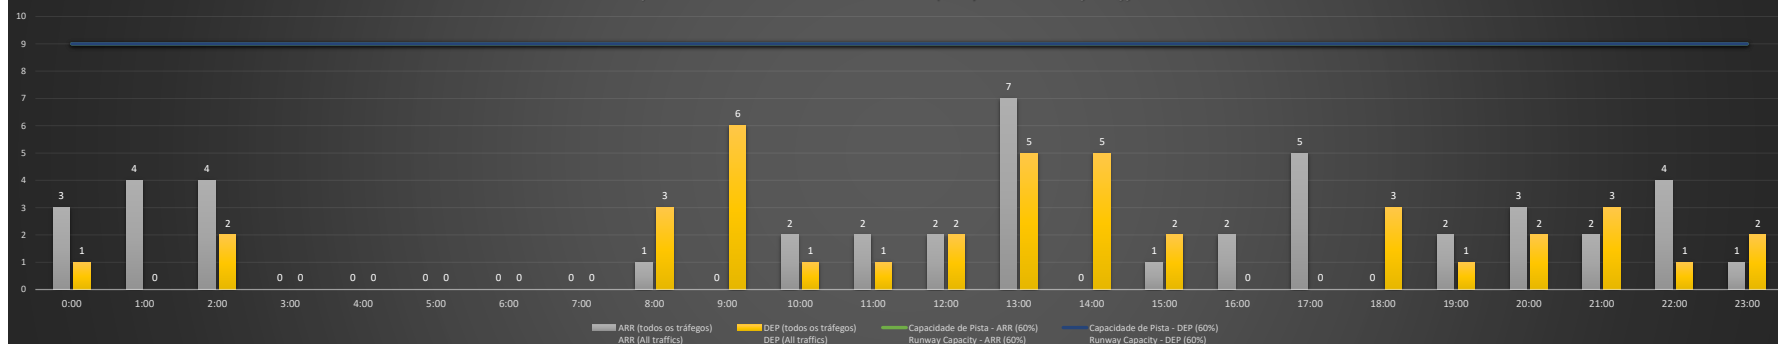

SBCT/CWB - 15/10/2020

Previsão de Demanda Diária - Intervalo de 60min (R60) - Todos os Tipos de Tráfego - UTC
Daily Demand Preview - 60min Interval (R60) - All Sorts of Traffic - UTC