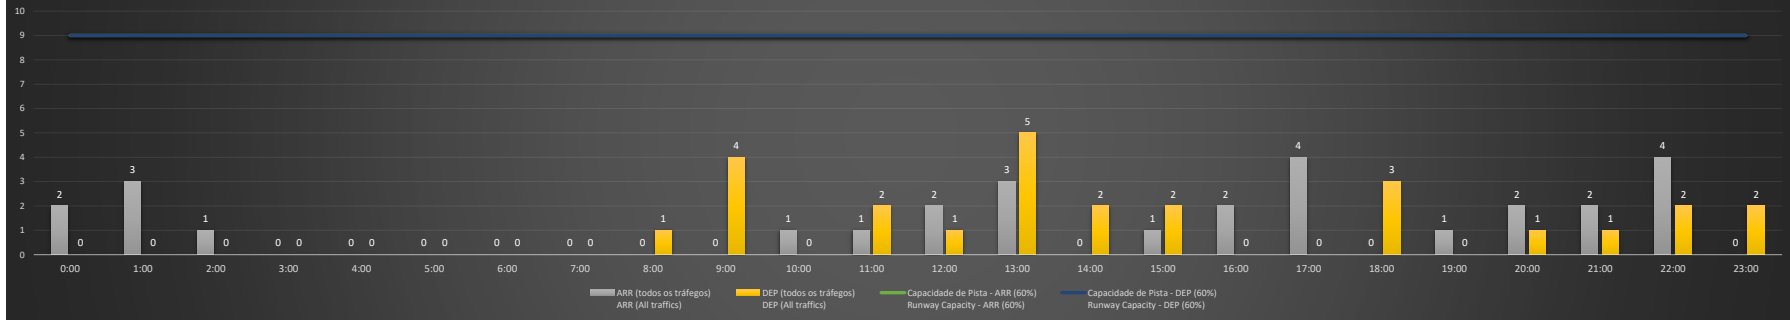

Weekly Overview - Recommended Flight Inspection Schedule

	0:00	1:00	2:00	3:00	4:00	5:00	6:00	7:00	8:00	9:00	10:00	11:00	12:00	13:00	14:00	15:00	16:00	17:00	18:00	19:00	20:00	21:00	22:00	23:00	
12/10/2020	A/D	A/D	A/D	A/D	A/D	A/D	A/D	A/D	A/D	A/D	A/D	A/D	A/D	A/D	A/D	A/D	A/D	A/D	A/D	A/D	A/D	A/D	A/D	A/D	A/D
13/10/2020	A/D	A/D	A/D	A/D	A/D	A/D	A/D	A/D	A/D	A/D	A/D	A/D	A/D	A/D	A/D	A/D	A/D	A/D	A/D	A/D	A/D	A/D	A/D	A/D	A/D
14/10/2020	A/D	A/D	A/D	A/D	A/D	A/D	A/D	A/D	A/D	A/D	A/D	A/D	A/D	A/D	A/D	A/D	A/D	A/D	A/D	A/D	A/D	A/D	A/D	A/D	A/D
15/10/2020	A/D	A/D	A/D	A/D	A/D	A/D	A/D	A/D	A/D	A/D	A/D	A/D	A/D	A/D	A/D	A/D	A/D	A/D	A/D	A/D	A/D	A/D	A/D	A/D	A/D
16/10/2020	A/D	A/D	A/D	A/D	A/D	A/D	A/D	A/D	A/D	A/D	A/D	A/D	A/D	A/D	A/D	A/D	A/D	A/D	A/D	A/D	A/D	A/D	A/D	A/D	A/D
17/10/2020	A/D	A/D	A/D	A/D	A/D	A/D	A/D	A/D	A/D	A/D	A/D	A/D	A/D	A/D	A/D	A/D	A/D	A/D	A/D	A/D	A/D	A/D	A/D	A/D	A/D
18/10/2020	A/D	A/D	A/D	A/D	A/D	A/D	A/D	A/D	A/D	A/D	A/D	A/D	A/D	A/D	A/D	A/D	A/D	A/D	A/D	A/D	A/D	A/D	A/D	A/D	A/D

A - Horário Recomendado para Inspeção em Voo (aproximação somente)
Recommended Flight Inspection Schedule (approach only)

NR - Horário Não Recomendado para Inspeção em Voo
Not Recommended Flight Inspection Schedule

D - Horário Recomendado para Inspeção em Voo (decolagem somente)
Not Recommended Flight Inspection Schedule (departure only)

SBCT/CWB - 12/10/2020

Previsão de Demanda Diária - Intervalo de 60min (R60) - Todos os Tipos de Tráfego - UTC
Daily Demand Preview - 60min Interval (R60) - All Sorts of Traffic - UTC