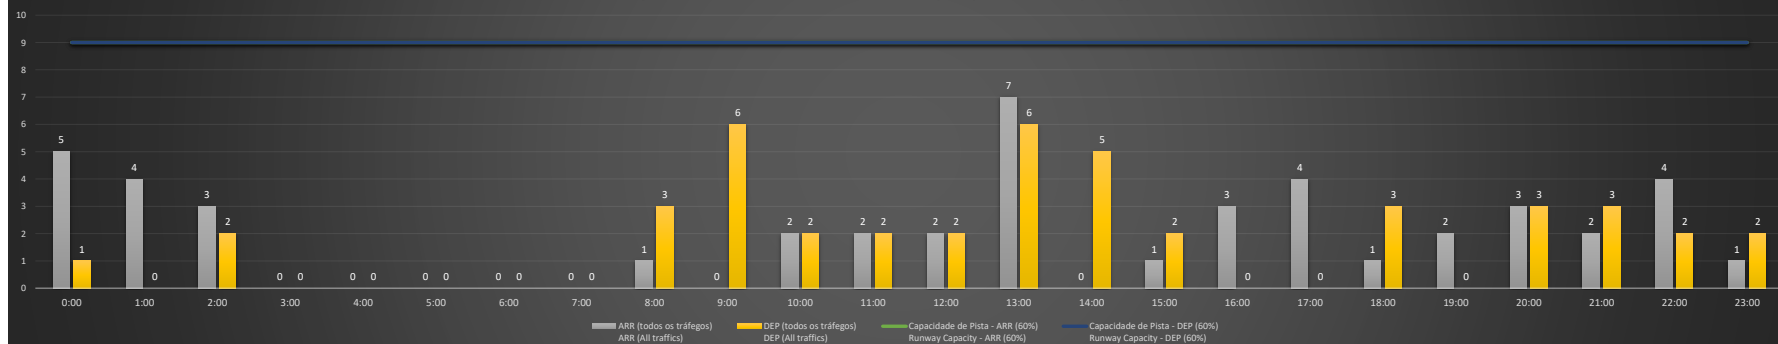

### SBCT/CWB - 14/10/2020

Previsão de Demanda Diária - Intervalo de 60min (R60) - Todos os Tipos de Tráfego - UTC  
 Daily Demand Preview - 60min Interval (R60) - All Sorts of Traffic - UTC

### SBCT/CWB - 15/10/2020

Previsão de Demanda Diária - Intervalo de 60min (R60) - Todos os Tipos de Tráfego - UTC  
 Daily Demand Preview - 60min Interval (R60) - All Sorts of Traffic - UTC

### SBCT/CWB - 16/10/2020

Previsão de Demanda Diária - Intervalo de 60min (R60) - Todos os Tipos de Tráfego - UTC  
 Daily Demand Preview - 60min Interval (R60) - All Sorts of Traffic - UTC