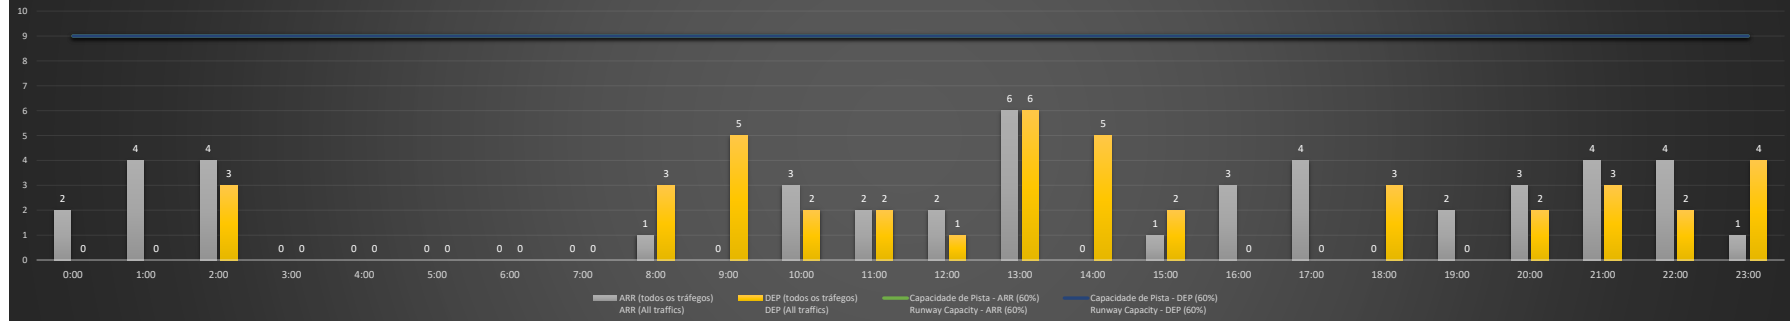

SBCT/CWB - 13/10/2020

Previsão de Demanda Diária - Intervalo de 60min (R60) - Todos os Tipos de Tráfego - UTC
Daily Demand Preview - 60min Interval (R60) - All Sorts of Traffic - UTC