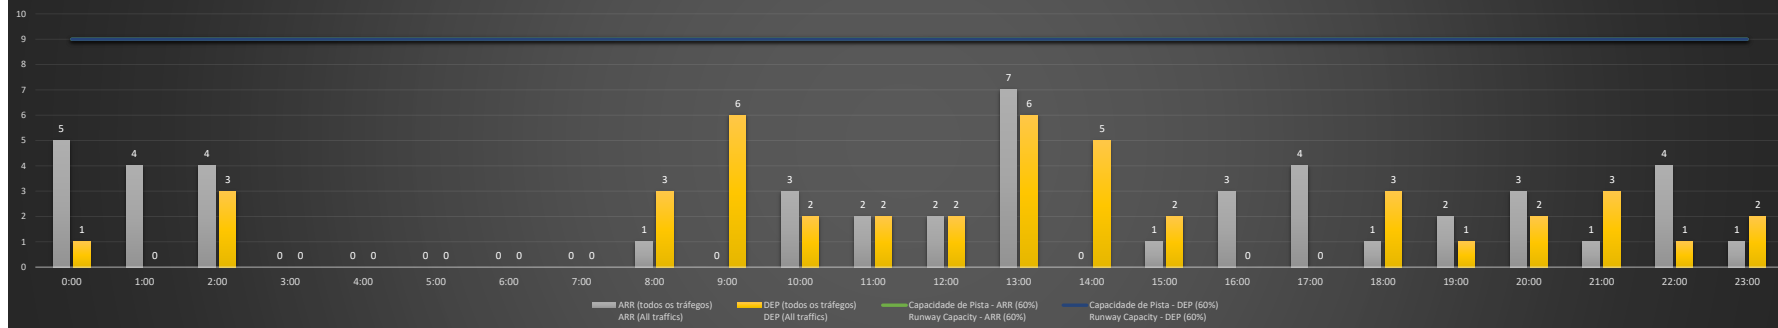

**NR** - Horário Não Recomendado para Inspeção em Voo  
 Not Recommended Flight Inspection Schedule

**D** - Horário Recomendado para Inspeção em Voo (decolagem somente)  
 Not Recommended Flight Inspection Schedule (departure only)

SBCT/CWB - 12/10/2020

Previsão de Demanda Diária - Intervalo de 60min (R60) - Todos os Tipos de Tráfego - UTC  
 Daily Demand Preview - 60min Interval (R60) - All Sorts of Traffic - UTC

SBCT/CWB - 13/10/2020

Previsão de Demanda Diária - Intervalo de 60min (R60) - Todos os Tipos de Tráfego - UTC  
 Daily Demand Preview - 60min Interval (R60) - All Sorts of Traffic - UTC

### SBCT/CWB - 14/10/2020

Previsão de Demanda Diária - Intervalo de 60min (R60) - Todos os Tipos de Tráfego - UTC  
 Daily Demand Preview - 60min Interval (R60) - All Sorts of Traffic - UTC