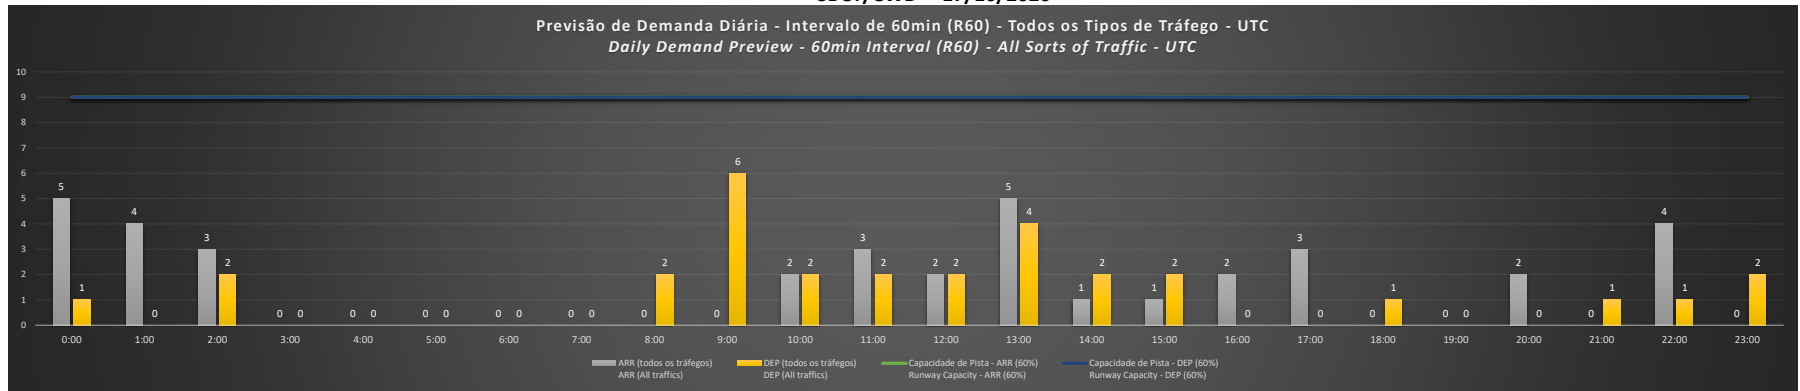

SBCT/CWB - 17/10/2020