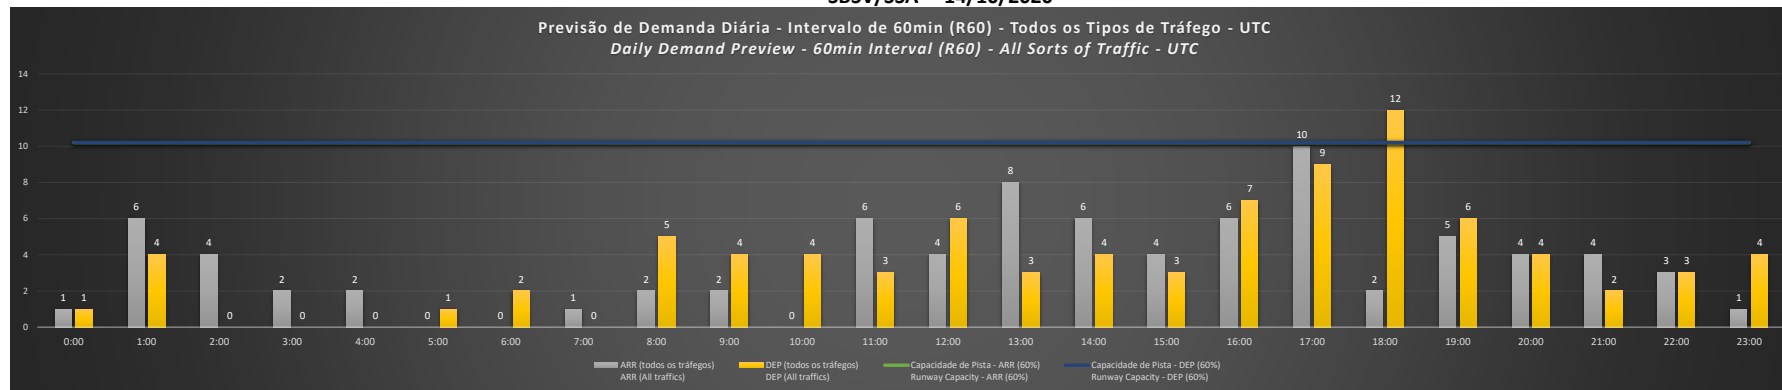

NR - Horário Não Recomendado para Inspeção em Voo
 Not Recommended Flight Inspection Schedule

D - Horário Recomendado para Inspeção em Voo (decolagem somente)
 Not Recommended Flight Inspection Schedule (departure only)

SBSV/SSA - 12/10/2020

Previsão de Demanda Diária - Intervalo de 60min (R60) - Todos os Tipos de Tráfego - UTC
 Daily Demand Preview - 60min Interval (R60) - All Sorts of Traffic - UTC

SBSV/SSA - 13/10/2020

Previsão de Demanda Diária - Intervalo de 60min (R60) - Todos os Tipos de Tráfego - UTC
 Daily Demand Preview - 60min Interval (R60) - All Sorts of Traffic - UTC

SBSV/SSA - 14/10/2020

SBSV/SSA - 15/10/2020