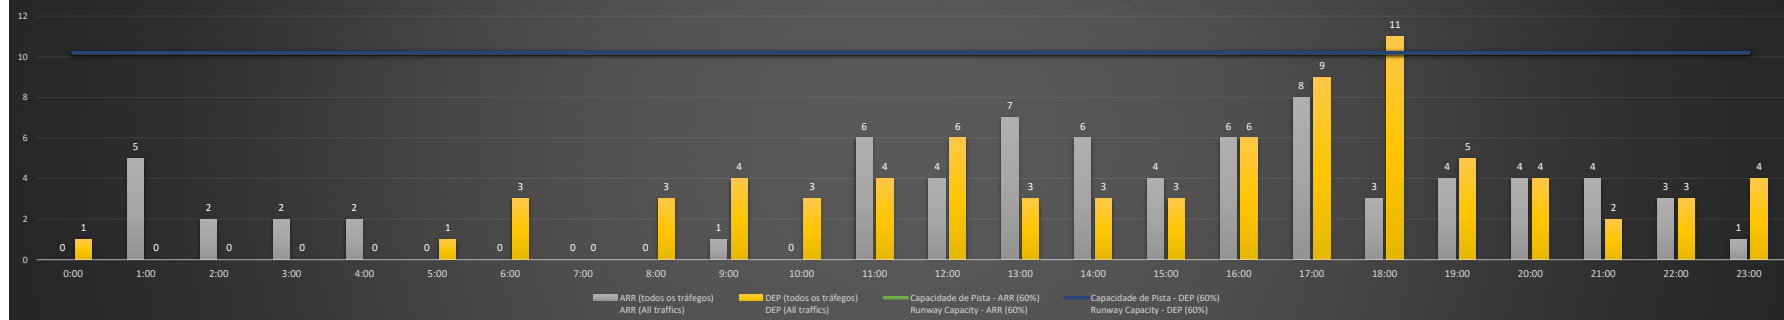

A/D - Horário Recomendado para Inspeção em Voo (aproximação e decolagem)
 Recommended Flight Inspection Schedule (approach and departure)

A - Horário Recomendado para Inspeção em Voo (aproximação somente)
 Recommended Flight Inspection Schedule (approach only)

NR - Horário Não Recomendado para Inspeção em Voo
 Not Recommended Flight Inspection Schedule

D - Horário Recomendado para Inspeção em Voo (decolagem somente)
 Not Recommended Flight Inspection Schedule (departure only)

SBSV/SSA - 12/10/2020

Previsão de Demanda Diária - Intervalo de 60min (R60) - Todos os Tipos de Tráfego - UTC
 Daily Demand Preview - 60min Interval (R60) - All Sorts of Traffic - UTC

SBSV/SSA - 13/10/2020

Previsão de Demanda Diária - Intervalo de 60min (R60) - Todos os Tipos de Tráfego - UTC
 Daily Demand Preview - 60min Interval (R60) - All Sorts of Traffic - UTC

SBSV/SSA - 14/10/2020

SBSV/SSA - 15/10/2020