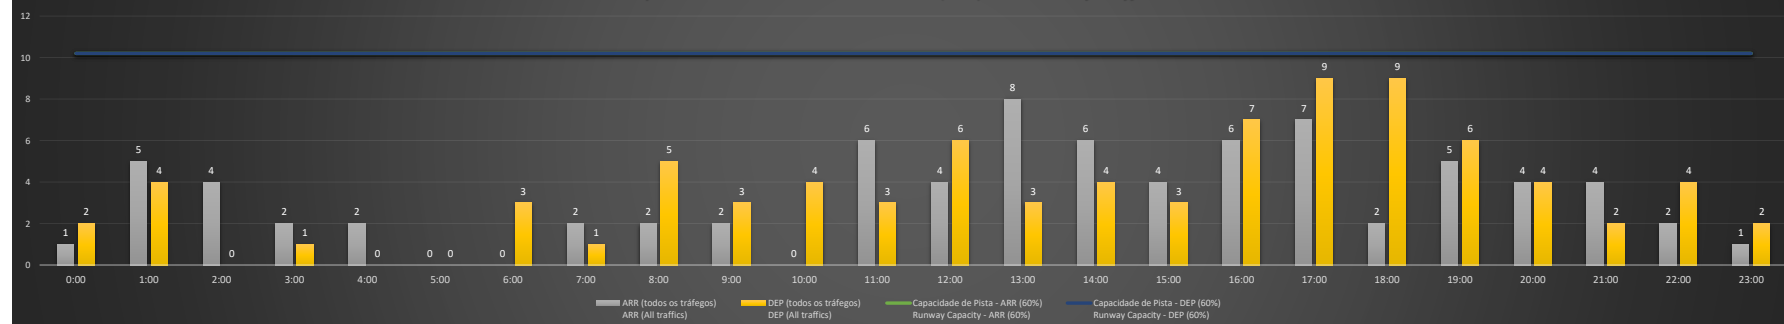

A/D - Horário Recomendado para Inspeção em Voo (aproximação e decolagem)
 Recommended Flight Inspection Schedule (approach and departure)

A - Horário Recomendado para Inspeção em Voo (aproximação somente)
 Recommended Flight Inspection Schedule (approach only)

NR - Horário Não Recomendado para Inspeção em Voo
 Not Recommended Flight Inspection Schedule

D - Horário Recomendado para Inspeção em Voo (decolagem somente)
 Not Recommended Flight Inspection Schedule (departure only)

SBSV/SSA - 12/10/2020

Previsão de Demanda Diária - Intervalo de 60min (R60) - Todos os Tipos de Tráfego - UTC
 Daily Demand Preview - 60min Interval (R60) - All Sorts of Traffic - UTC

SBSV/SSA - 13/10/2020

Previsão de Demanda Diária - Intervalo de 60min (R60) - Todos os Tipos de Tráfego - UTC
 Daily Demand Preview - 60min Interval (R60) - All Sorts of Traffic - UTC

SBSV/SSA - 14/10/2020

SBSV/SSA - 15/10/2020