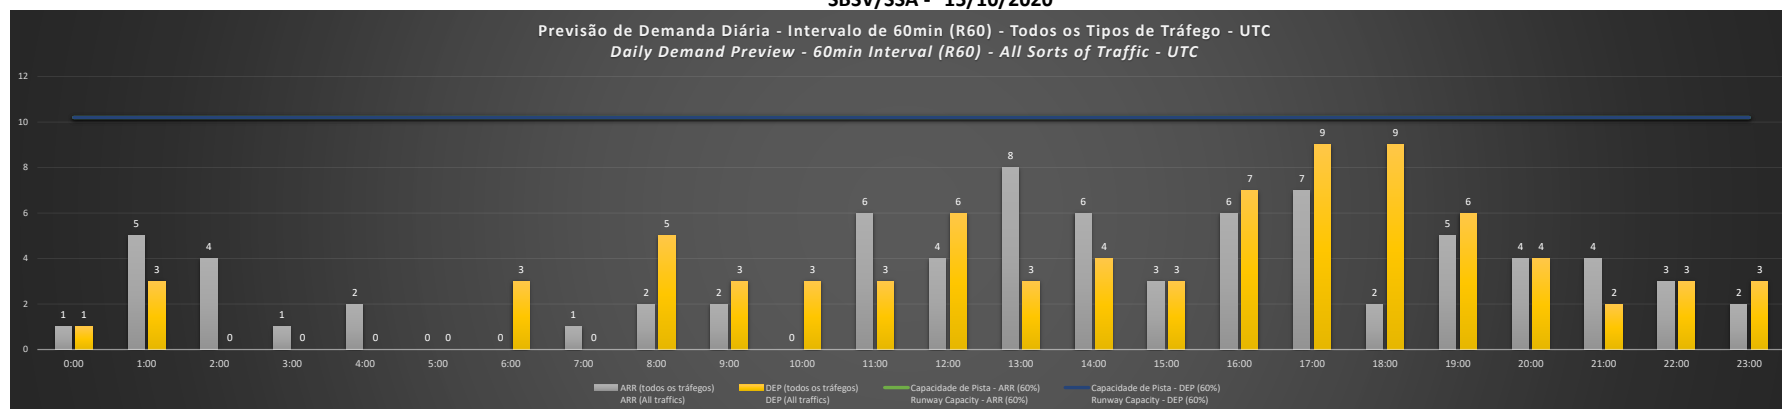

NR - Horário Não Recomendado para Inspeção em Voo
 Not Recommended Flight Inspection Schedule

D - Horário Recomendado para Inspeção em Voo (decolagem somente)
 Not Recommended Flight Inspection Schedule (departure only)

Previsão de Demanda Diária - Intervalo de 60min (R60) - Todos os Tipos de Tráfego - UTC
 Daily Demand Preview - 60min Interval (R60) - All Sorts of Traffic - UTC

SBSV/SSA - 14/10/2020

SBSV/SSA - 15/10/2020