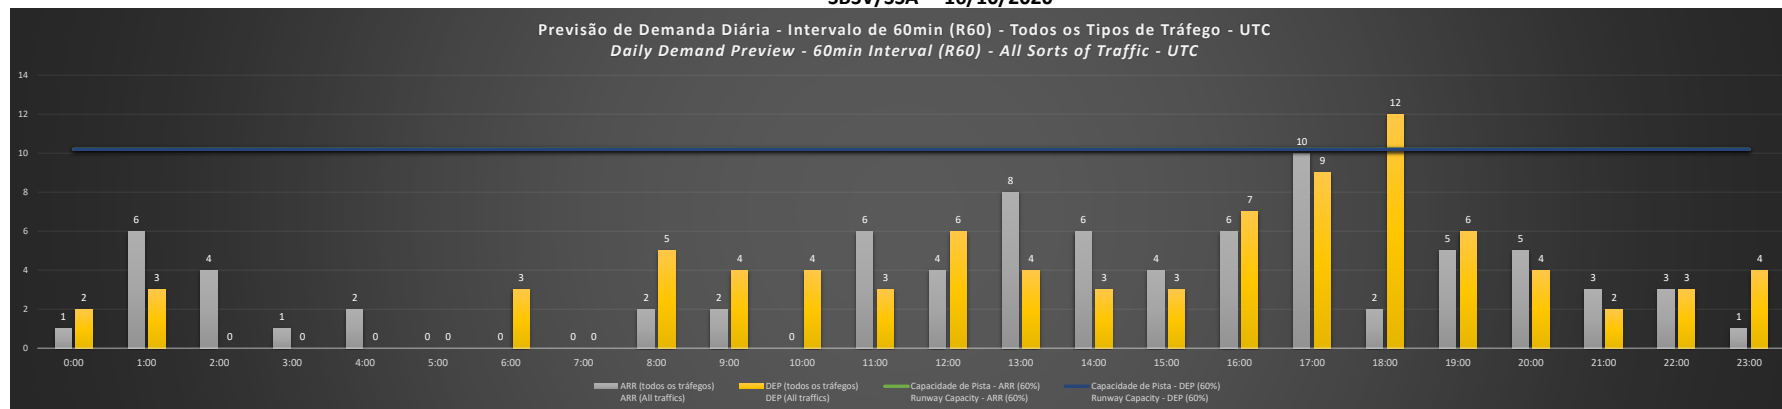

SBSV/SSA - 16/10/2020