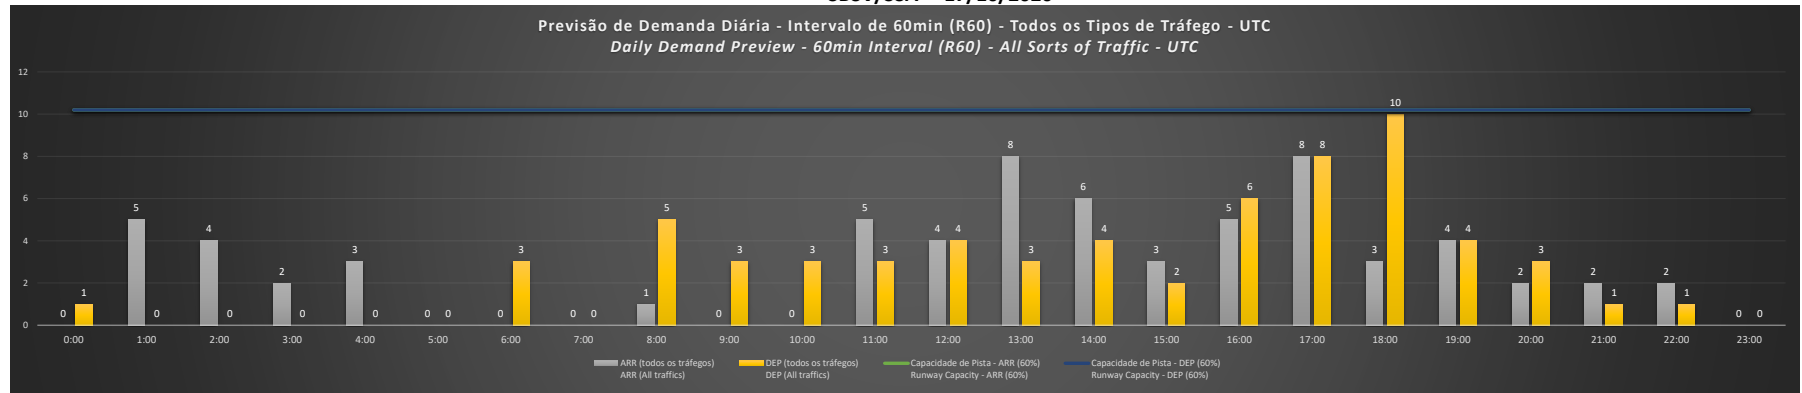

SBSV/SSA - 17/10/2020