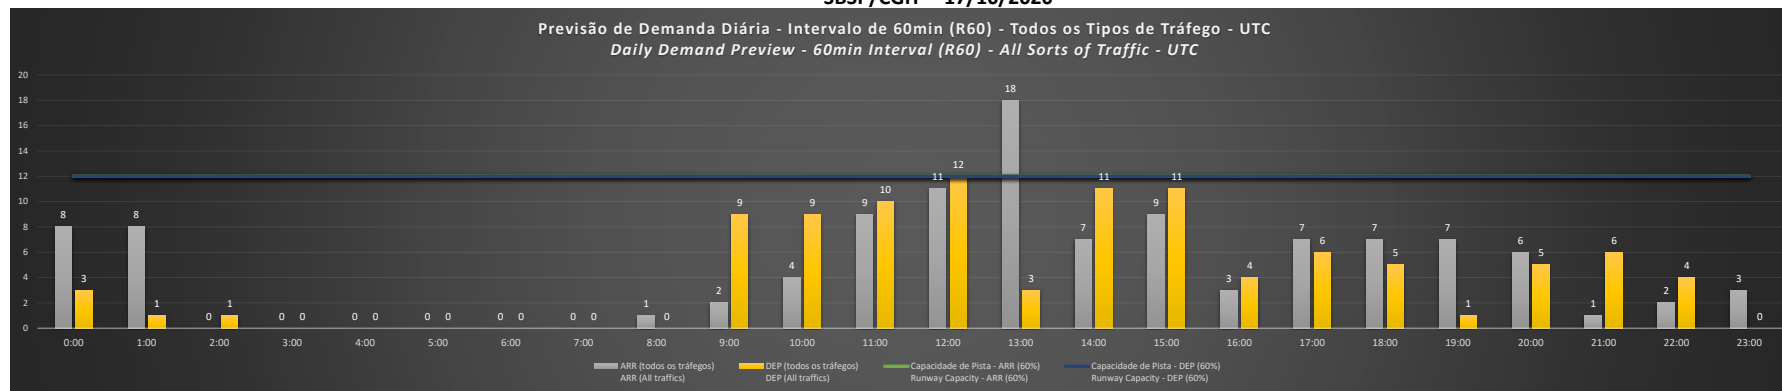

Previsão de Demanda Diária - Intervalo de 60min (R60) - Todos os Tipos de Tráfego - UTC
Daily Demand Preview - 60min Interval (R60) - All Sorts of Traffic - UTC

SBSP/CGH - 14/10/2020

Previsão de Demanda Diária - Intervalo de 60min (R60) - Todos os Tipos de Tráfego - UTC
 Daily Demand Preview - 60min Interval (R60) - All Sorts of Traffic - UTC

SBSP/CGH - 15/10/2020

Previsão de Demanda Diária - Intervalo de 60min (R60) - Todos os Tipos de Tráfego - UTC
 Daily Demand Preview - 60min Interval (R60) - All Sorts of Traffic - UTC

SBSP/CGH - 16/10/2020

Previsão de Demanda Diária - Intervalo de 60min (R60) - Todos os Tipos de Tráfego - UTC
 Daily Demand Preview - 60min Interval (R60) - All Sorts of Traffic - UTC

SBSP/CGH - 17/10/2020

SBSP/CGH - 18/10/2020