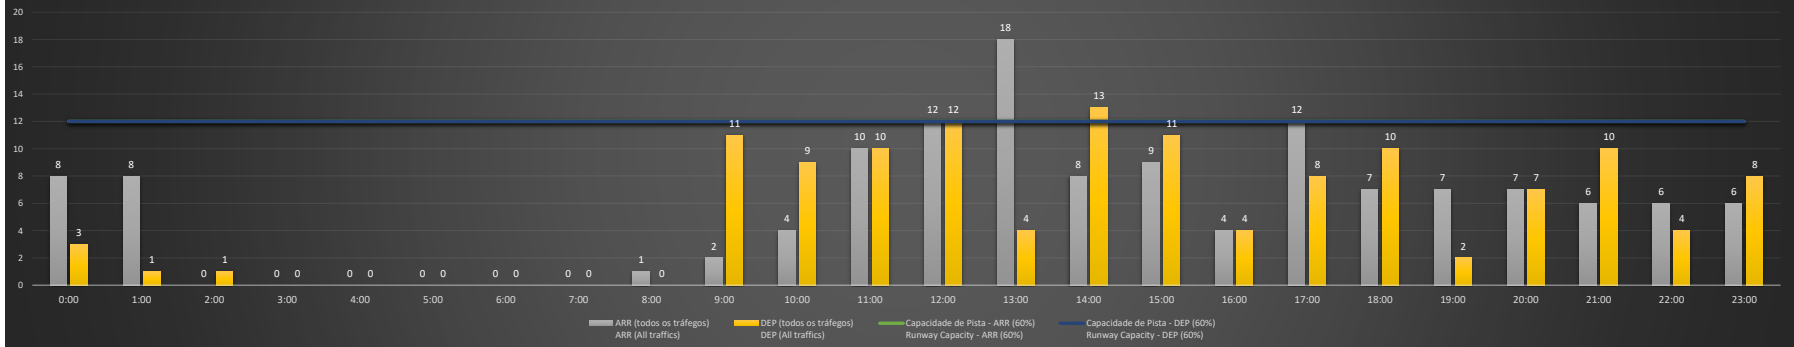

Previsão de Demanda Diária - Intervalo de 60min (R60) - Todos os Tipos de Tráfego - UTC
Daily Demand Preview - 60min Interval (R60) - All Sorts of Traffic - UTC

SBSP/CGH - 14/10/2020

Previsão de Demanda Diária - Intervalo de 60min (R60) - Todos os Tipos de Tráfego - UTC
 Daily Demand Preview - 60min Interval (R60) - All Sorts of Traffic - UTC

SBSP/CGH - 15/10/2020

Previsão de Demanda Diária - Intervalo de 60min (R60) - Todos os Tipos de Tráfego - UTC
 Daily Demand Preview - 60min Interval (R60) - All Sorts of Traffic - UTC

SBSP/CGH - 16/10/2020

Previsão de Demanda Diária - Intervalo de 60min (R60) - Todos os Tipos de Tráfego - UTC
 Daily Demand Preview - 60min Interval (R60) - All Sorts of Traffic - UTC

SBSP/CGH - 17/10/2020

SBSP/CGH - 18/10/2020