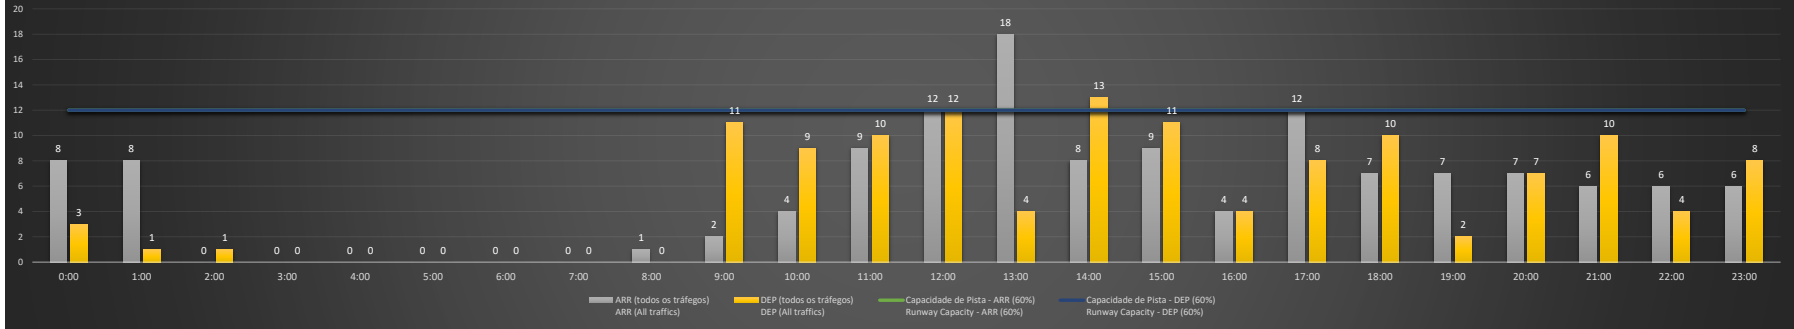

NR - Horário Não Recomendado para Inspeção em Voo
Not Recommended Flight Inspection Schedule

D - Horário Recomendado para Inspeção em Voo (decolagem somente)
Not Recommended Flight Inspection Schedule (departure only)

SBSP/CGH - 12/10/2020

Previsão de Demanda Diária - Intervalo de 60min (R60) - Todos os Tipos de Tráfego - UTC
Daily Demand Preview - 60min Interval (R60) - All Sorts of Traffic - UTC

SBSP/CGH - 13/10/2020

Previsão de Demanda Diária - Intervalo de 60min (R60) - Todos os Tipos de Tráfego - UTC
Daily Demand Preview - 60min Interval (R60) - All Sorts of Traffic - UTC

SBSP/CGH - 14/10/2020

Previsão de Demanda Diária - Intervalo de 60min (R60) - Todos os Tipos de Tráfego - UTC
 Daily Demand Preview - 60min Interval (R60) - All Sorts of Traffic - UTC

SBSP/CGH - 15/10/2020

Previsão de Demanda Diária - Intervalo de 60min (R60) - Todos os Tipos de Tráfego - UTC
 Daily Demand Preview - 60min Interval (R60) - All Sorts of Traffic - UTC

SBSP/CGH - 16/10/2020