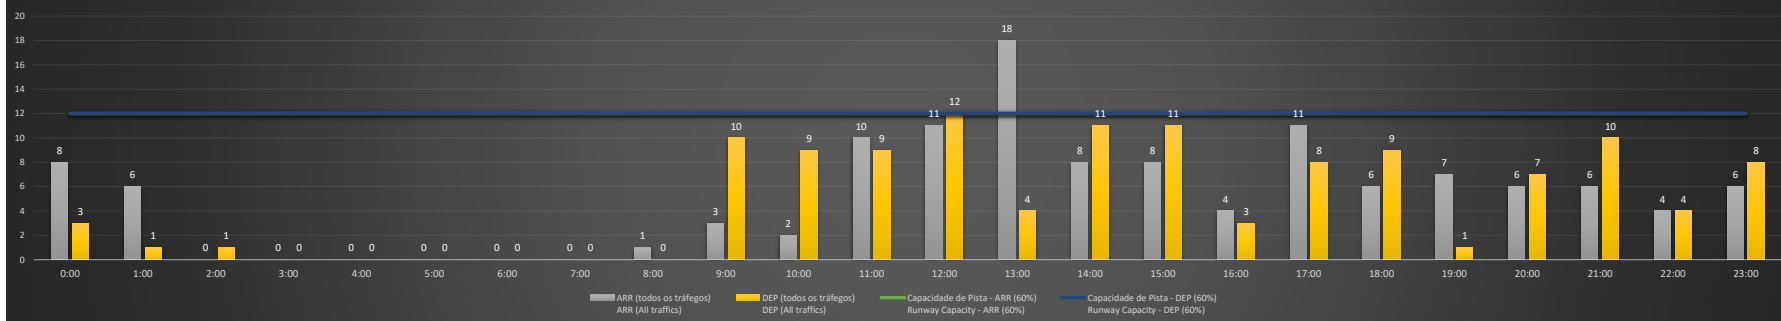

Weekly Overview - Recommended Flight Inspection Schedule

	0:00	1:00	2:00	3:00	4:00	5:00	6:00	7:00	8:00	9:00	10:00	11:00	12:00	13:00	14:00	15:00	16:00	17:00	18:00	19:00	20:00	21:00	22:00	23:00	
12/10/2020	A/D	A/D	A/D	A/D	A/D	A/D	A/D	A/D	A/D	A/D	A/D	A/D	A	D	A/D	A/D	A/D	A/D	A/D	A/D	A/D	A/D	A/D	A/D	A/D
13/10/2020	A/D	A/D	A/D	A/D	A/D	A/D	A/D	A/D	A/D	A/D	A/D	A/D	NR	D	A	A/D	A/D	A/D	A/D	A/D	A/D	A/D	A/D	A/D	A/D
14/10/2020	A/D	A/D	A/D	A/D	A/D	A/D	A/D	A/D	A/D	A/D	A/D	A/D	NR	D	A	A/D	A/D	D	A/D	A/D	A/D	A/D	A/D	A/D	A/D
15/10/2020	A/D	A/D	A/D	A/D	A/D	A/D	A/D	A/D	A/D	A/D	A/D	A/D	A	D	A	A	A/D	D	A/D	A/D	A/D	A/D	A/D	A/D	A/D
16/10/2020	A/D	A/D	A/D	A/D	A/D	A/D	A/D	A/D	A/D	A/D	A/D	A/D	NR	D	A	A/D	A/D	D	A/D	A/D	A/D	A/D	A/D	A/D	A/D
17/10/2020	A/D	A/D	A/D	A/D	A/D	A/D	A/D	A/D	A/D	A/D	A/D	A/D	A	D	A/D	A/D	A/D	A/D	A/D	A/D	A/D	A/D	A/D	A/D	A/D
18/10/2020	A/D	A/D	A/D	A/D	A/D	A/D	A/D	A/D	A/D	A/D	A/D	A/D	A/D	D	A	A/D	A/D	A/D	A/D	A/D	A/D	A/D	A/D	A/D	A/D

A - Horário Recomendado para Inspeção em Voo (aproximação somente)
Recommended Flight Inspection Schedule (approach only)

NR - Horário Não Recomendado para Inspeção em Voo
Not Recommended Flight Inspection Schedule

D - Horário Recomendado para Inspeção em Voo (decolagem somente)
Not Recommended Flight Inspection Schedule (departure only)

SBSP/CGH - 12/10/2020

Previsão de Demanda Diária - Intervalo de 60min (R60) - Todos os Tipos de Tráfego - UTC
Daily Demand Preview - 60min Interval (R60) - All Sorts of Traffic - UTC