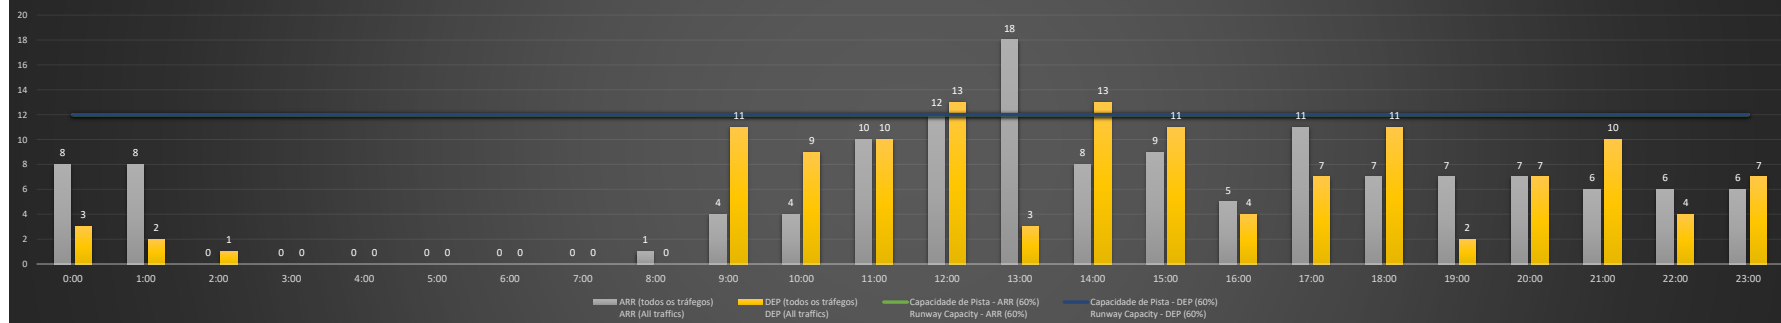

SBSP/CGH - 13/10/2020

Previsão de Demanda Diária - Intervalo de 60min (R60) - Todos os Tipos de Tráfego - UTC
Daily Demand Preview - 60min Interval (R60) - All Sorts of Traffic - UTC