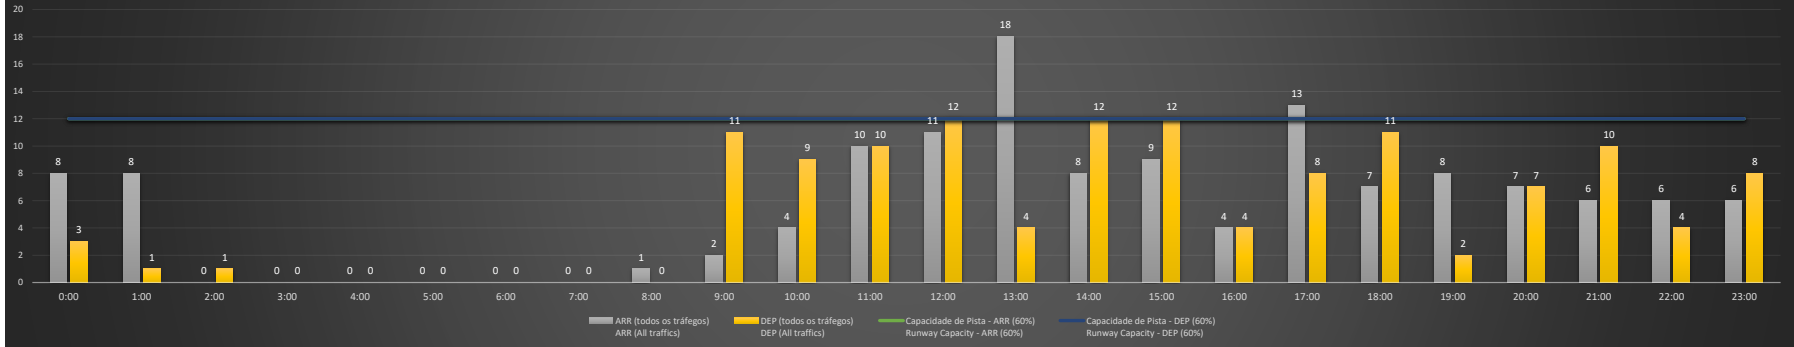

Previsão de Demanda Diária - Intervalo de 60min (R60) - Todos os Tipos de Tráfego - UTC
Daily Demand Preview - 60min Interval (R60) - All Sorts of Traffic - UTC

SBSP/CGH - 14/10/2020

Previsão de Demanda Diária - Intervalo de 60min (R60) - Todos os Tipos de Tráfego - UTC
 Daily Demand Preview - 60min Interval (R60) - All Sorts of Traffic - UTC

SBSP/CGH - 15/10/2020

Previsão de Demanda Diária - Intervalo de 60min (R60) - Todos os Tipos de Tráfego - UTC
 Daily Demand Preview - 60min Interval (R60) - All Sorts of Traffic - UTC

SBSP/CGH - 16/10/2020

Previsão de Demanda Diária - Intervalo de 60min (R60) - Todos os Tipos de Tráfego - UTC
 Daily Demand Preview - 60min Interval (R60) - All Sorts of Traffic - UTC

SBSP/CGH - 17/10/2020

SBSP/CGH - 18/10/2020