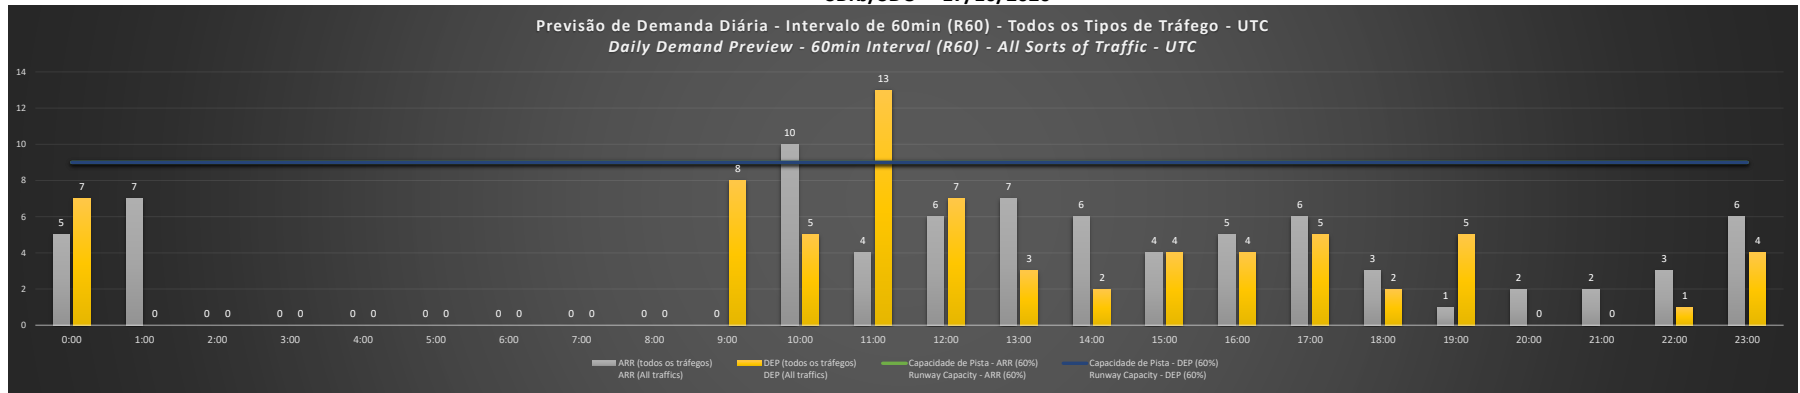

SBRJ/SDU - 17/10/2020