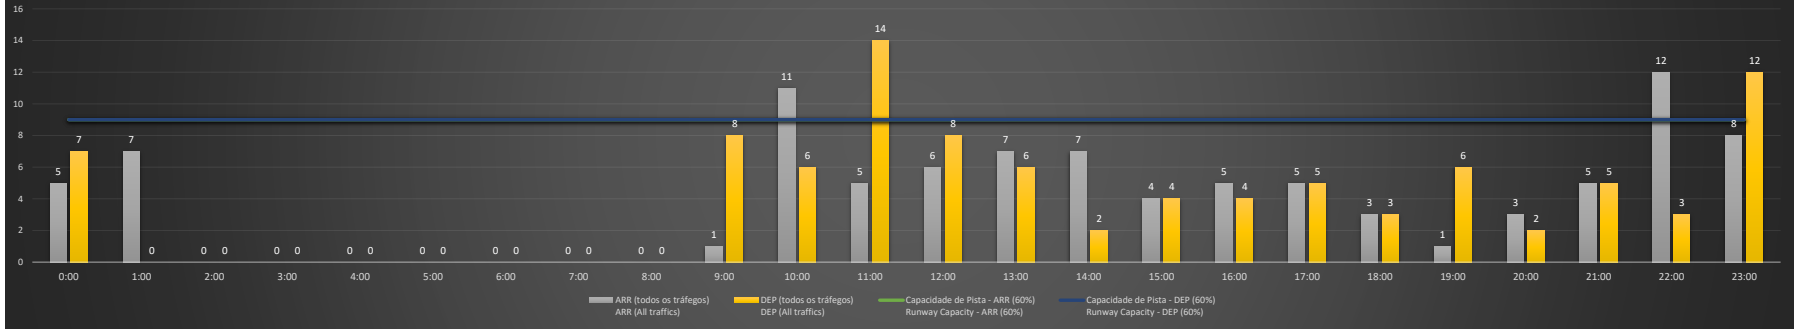

**NR** - Horário Não Recomendado para Inspeção em Voo  
Not Recommended Flight Inspection Schedule

**D** - Horário Recomendado para Inspeção em Voo (decolagem somente)  
Not Recommended Flight Inspection Schedule (departure only)

SBRJ/SDU - 12/10/2020

Previsão de Demanda Diária - Intervalo de 60min (R60) - Todos os Tipos de Tráfego - UTC  
Daily Demand Preview - 60min Interval (R60) - All Sorts of Traffic - UTC

SBRJ/SDU - 13/10/2020

Previsão de Demanda Diária - Intervalo de 60min (R60) - Todos os Tipos de Tráfego - UTC  
Daily Demand Preview - 60min Interval (R60) - All Sorts of Traffic - UTC

**SBRJ/SDU - 14/10/2020**

Previsão de Demanda Diária - Intervalo de 60min (R60) - Todos os Tipos de Tráfego - UTC  
 Daily Demand Preview - 60min Interval (R60) - All Sorts of Traffic - UTC

**SBRJ/SDU - 15/10/2020**

Previsão de Demanda Diária - Intervalo de 60min (R60) - Todos os Tipos de Tráfego - UTC  
 Daily Demand Preview - 60min Interval (R60) - All Sorts of Traffic - UTC

**SBRJ/SDU - 16/10/2020**