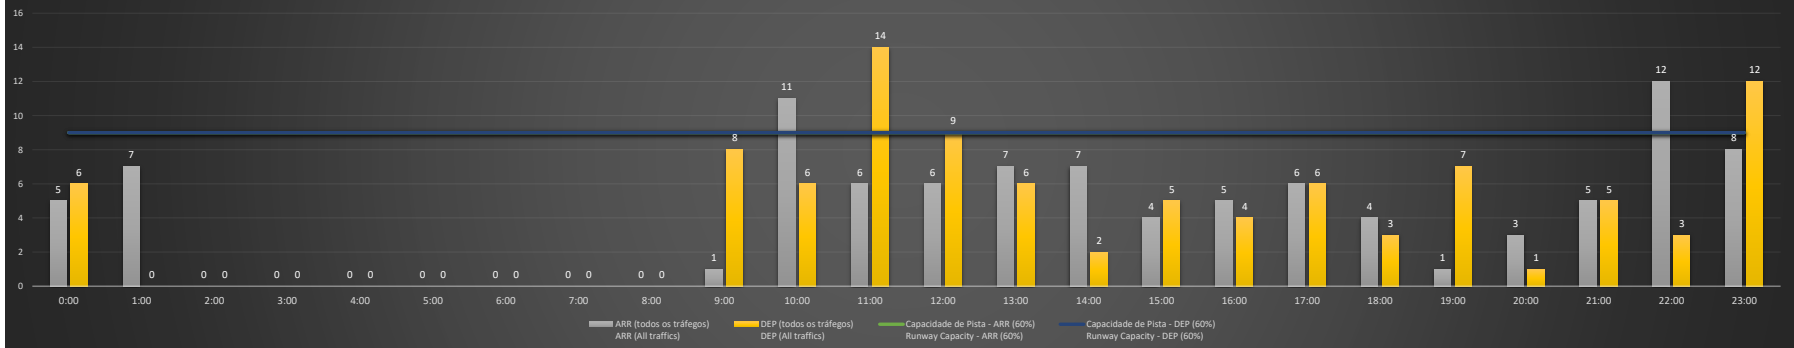

SBRJ/SDU - 16/10/2020

Previsão de Demanda Diária - Intervalo de 60min (R60) - Todos os Tipos de Tráfego - UTC
Daily Demand Preview - 60min Interval (R60) - All Sorts of Traffic - UTC