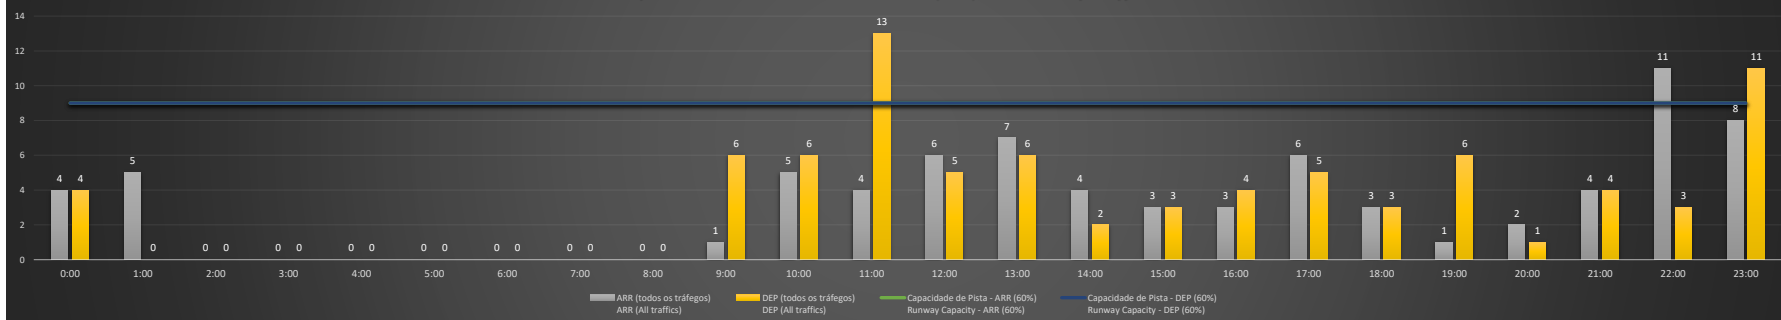

Visão Geral Semanal - Horários Recomendados para Inspeção em Voo

Weekly Overview - Recommended Flight Inspection Schedule

	0:00	1:00	2:00	3:00	4:00	5:00	6:00	7:00	8:00	9:00	10:00	11:00	12:00	13:00	14:00	15:00	16:00	17:00	18:00	19:00	20:00	21:00	22:00	23:00
12/10/2020	A/D	A/D	A/D	A/D	A/D	A/D	A/D	A/D	A/D	A/D	A/D	A	A/D	A/D	A/D	A/D	A/D	A/D	A/D	A/D	A/D	A/D	D	A
13/10/2020	A/D	A/D	A/D	A/D	A/D	A/D	A/D	A/D	A/D	A/D	D	A	A	A/D	A/D	A/D	A/D	A/D	A/D	A/D	A/D	A/D	D	A
14/10/2020	A/D	A/D	A/D	A/D	A/D	A/D	A/D	A/D	A/D	A/D	D	A	A/D	A/D	A/D	A/D	A/D	A/D	A/D	A/D	A/D	A/D	D	A
15/10/2020	A/D	A/D	A/D	A/D	A/D	A/D	A/D	A/D	A/D	A/D	D	A	A	A/D	A/D	A/D	A/D	A/D	A/D	A/D	A/D	A/D	D	A
16/10/2020	A/D	A/D	A/D	A/D	A/D	A/D	A/D	A/D	A/D	A/D	D	A	A	A/D	A/D	A/D	A/D	A/D	A/D	A/D	A/D	A/D	D	A
17/10/2020	A/D	A/D	A/D	A/D	A/D	A/D	A/D	A/D	A/D	A/D	D	A	A/D	A/D	A/D	A/D	A/D	A/D	A/D	A/D	A/D	A/D	A/D	A/D
18/10/2020	A/D	A/D	A/D	A/D	A/D	A/D	A/D	A/D	A/D	A/D	A/D	A/D	A/D	A/D	A/D	A/D	A/D	A/D	A/D	A/D	A/D	A/D	D	A

A - Horário Recomendado para Inspeção em Voo (aproximação somente)
Recommended Flight Inspection Schedule (approach only)

NR - Horário Não Recomendado para Inspeção em Voo
Not Recommended Flight Inspection Schedule

D - Horário Recomendado para Inspeção em Voo (decolagem somente)
Not Recommended Flight Inspection Schedule (departure only)

SBRJ/SDU - 12/10/2020

Previsão de Demanda Diária - Intervalo de 60min (R60) - Todos os Tipos de Tráfego - UTC
Daily Demand Preview - 60min Interval (R60) - All Sorts of Traffic - UTC