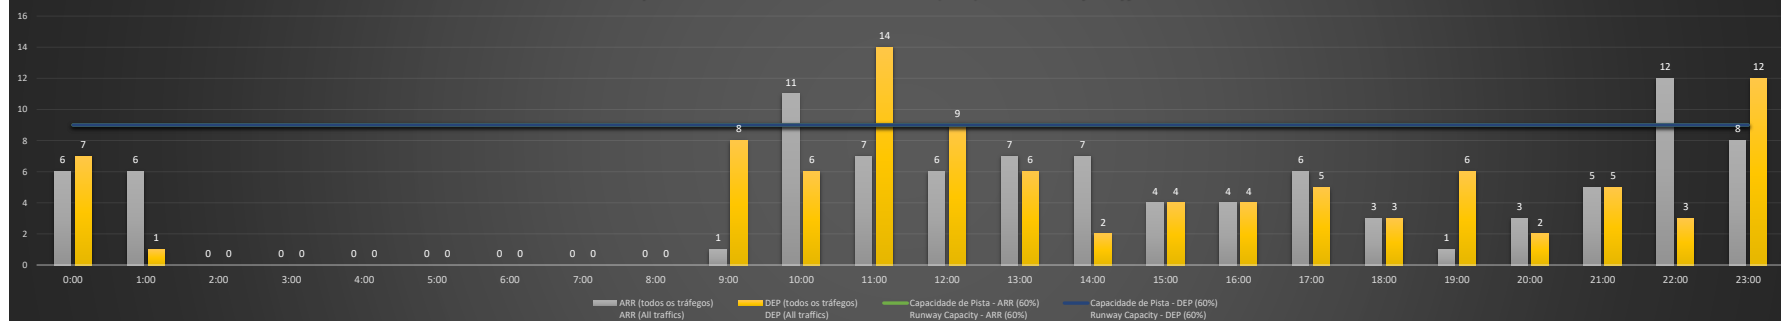

SBRJ/SDU - 13/10/2020

Previsão de Demanda Diária - Intervalo de 60min (R60) - Todos os Tipos de Tráfego - UTC
Daily Demand Preview - 60min Interval (R60) - All Sorts of Traffic - UTC