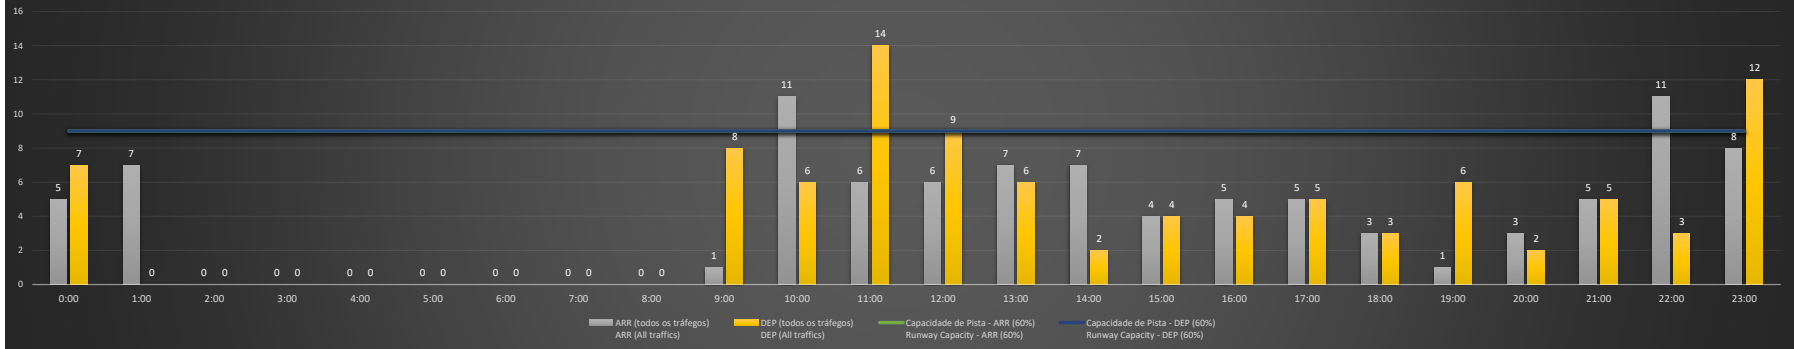

SBRJ/SDU - 12/10/2020

Previsão de Demanda Diária - Intervalo de 60min (R60) - Todos os Tipos de Tráfego - UTC  
Daily Demand Preview - 60min Interval (R60) - All Sorts of Traffic - UTC

SBRJ/SDU - 13/10/2020

Previsão de Demanda Diária - Intervalo de 60min (R60) - Todos os Tipos de Tráfego - UTC  
Daily Demand Preview - 60min Interval (R60) - All Sorts of Traffic - UTC

**SBRJ/SDU - 14/10/2020**

Previsão de Demanda Diária - Intervalo de 60min (R60) - Todos os Tipos de Tráfego - UTC  
 Daily Demand Preview - 60min Interval (R60) - All Sorts of Traffic - UTC

**SBRJ/SDU - 15/10/2020**

Previsão de Demanda Diária - Intervalo de 60min (R60) - Todos os Tipos de Tráfego - UTC  
 Daily Demand Preview - 60min Interval (R60) - All Sorts of Traffic - UTC

**SBRJ/SDU - 16/10/2020**

Previsão de Demanda Diária - Intervalo de 60min (R60) - Todos os Tipos de Tráfego - UTC  
 Daily Demand Preview - 60min Interval (R60) - All Sorts of Traffic - UTC