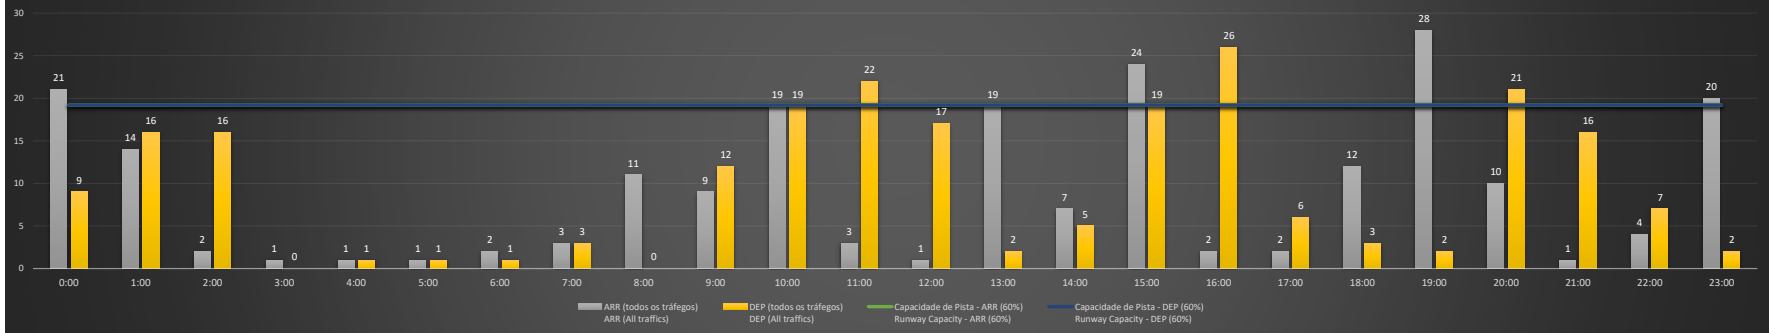

A/D - Horário Recomendado para Inspeção em Voo (aproximação e decolagem)
 Recommended Flight Inspection Schedule (approach and departure)

A - Horário Recomendado para Inspeção em Voo (aproximação somente)
 Recommended Flight Inspection Schedule (approach only)

NR - Horário Não Recomendado para Inspeção em Voo
 Not Recommended Flight Inspection Schedule

D - Horário Recomendado para Inspeção em Voo (decolagem somente)
 Not Recommended Flight Inspection Schedule (departure only)

SBGR/GRU - 12/10/2020

Previsão de Demanda Diária - Intervalo de 60min (R60) - Todos os Tipos de Tráfego - UTC
 Daily Demand Preview - 60min Interval (R60) - All Sorts of Traffic - UTC

SBGR/GRU - 13/10/2020

Previsão de Demanda Diária - Intervalo de 60min (R60) - Todos os Tipos de Tráfego - UTC
 Daily Demand Preview - 60min Interval (R60) - All Sorts of Traffic - UTC

SBGR/GRU - 14/10/2020

SBGR/GRU - 15/10/2020