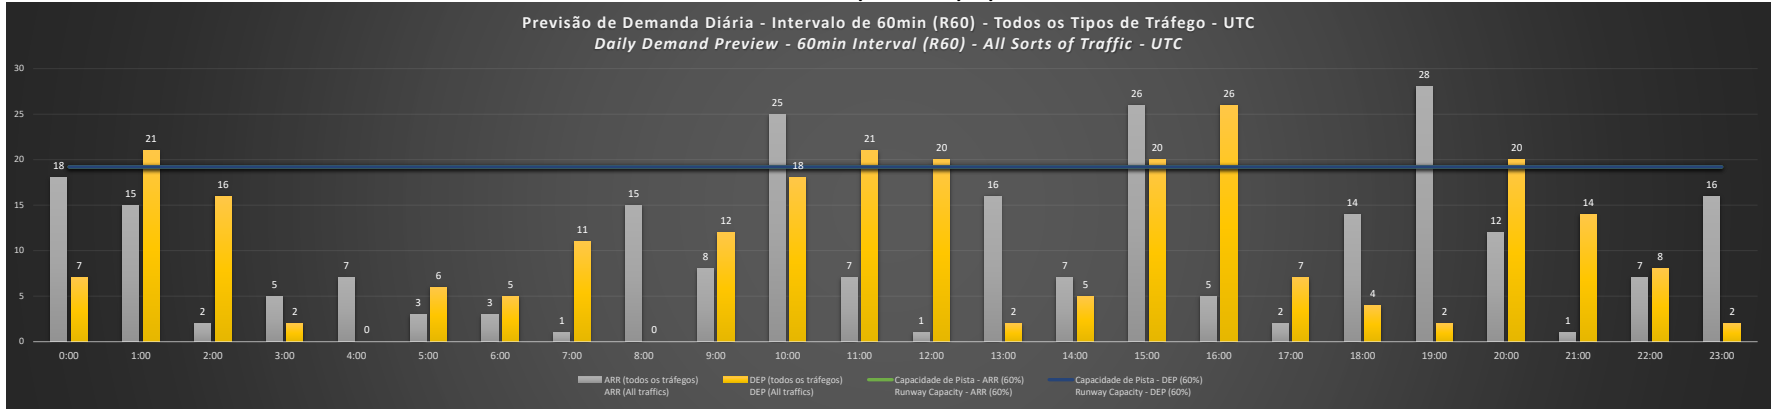

Visão Geral Semanal - Horários Recomendados para Inspeção em Voo

Weekly Overview - Recommended Flight Inspection Schedule

	0:00	1:00	2:00	3:00	4:00	5:00	6:00	7:00	8:00	9:00	10:00	11:00	12:00	13:00	14:00	15:00	16:00	17:00	18:00	19:00	20:00	21:00	22:00	23:00
12/10/2020	D	A/D	A/D	A/D	A/D	A/D	A/D	A/D	A/D	A/D	A/D	A	A/D	A/D	A/D	D	A	A/D	A/D	D	A	A/D	A/D	D
13/10/2020	A/D	A	A/D	A/D	A/D	A/D	A/D	A/D	A/D	A/D	D	A	A/D	A/D	A/D	D	A	A/D	A/D	D	A/D	A/D	A/D	A/D
14/10/2020	A/D	A	A/D	A/D	A/D	A/D	A/D	A/D	A/D	A/D	D	A	A	A/D	A/D	NR	A	A/D	A/D	D	A	A/D	A/D	A/D
15/10/2020	D	A	A/D	A/D	A/D	A/D	A/D	A/D	A/D	A/D	NR	A	A/D	A/D	A/D	NR	A	A/D	A/D	D	A	A/D	A/D	A/D
16/10/2020	D	A	A/D	A/D	A/D	A/D	A/D	A/D	A/D	A/D	NR	A	A	A/D	A/D	NR	A	A/D	A/D	D	A	A/D	A/D	D
17/10/2020	D	A	A	A/D	A/D	A/D	A/D	A/D	A/D	A/D	D	A	A/D	A/D	A/D	D	A	A/D	A/D	D	A/D	A/D	A/D	A/D
18/10/2020	A/D	A/D	A/D	A/D	A/D	A/D	A/D	A/D	A/D	A/D	A/D	A/D	A/D	A/D	A/D	A	A/D	A/D	A/D	D	A/D	A/D	A/D	A/D

NR - Horário Não Recomendado para Inspeção em Voo
 Not Recommended Flight Inspection Schedule

D - Horário Recomendado para Inspeção em Voo (decolagem somente)
 Not Recommended Flight Inspection Schedule (departure only)

SBGR/GRU - 12/10/2020

Previsão de Demanda Diária - Intervalo de 60min (R60) - Todos os Tipos de Tráfego - UTC
 Daily Demand Preview - 60min Interval (R60) - All Sorts of Traffic - UTC

SBGR/GRU - 13/10/2020

Previsão de Demanda Diária - Intervalo de 60min (R60) - Todos os Tipos de Tráfego - UTC
 Daily Demand Preview - 60min Interval (R60) - All Sorts of Traffic - UTC

SBGR/GRU - 14/10/2020

SBGR/GRU - 15/10/2020