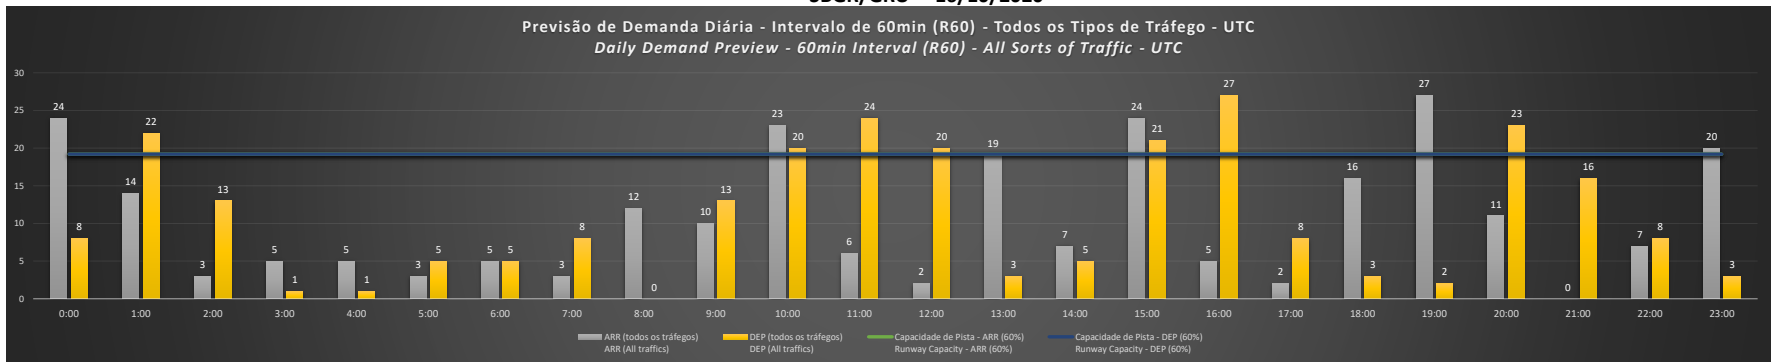

Visão Geral Semanal - Horários Recomendados para Inspeção em Voo

Weekly Overview - Recommended Flight Inspection Schedule

	0:00	1:00	2:00	3:00	4:00	5:00	6:00	7:00	8:00	9:00	10:00	11:00	12:00	13:00	14:00	15:00	16:00	17:00	18:00	19:00	20:00	21:00	22:00	23:00
12/10/2020	D	A/D	A/D	A/D	A/D	A/D	A/D	A/D	A/D	A/D	A/D	A	A/D	A/D	A/D	D	A	A/D	A/D	D	A	A/D	A/D	D
13/10/2020	A/D	A	A/D	A/D	A/D	A/D	A/D	A/D	A/D	A/D	D	A	A/D	A/D	A/D	D	A	A/D	A/D	D	A/D	A/D	A/D	A/D
14/10/2020	A/D	A	A/D	A/D	A/D	A/D	A/D	A/D	A/D	A/D	D	A	A	A/D	A/D	NR	A	A/D	A/D	D	A	A/D	A/D	A/D
15/10/2020	D	A	A/D	A/D	A/D	A/D	A/D	A/D	A/D	A/D	NR	A	A/D	A/D	A/D	NR	A	A/D	A/D	D	A	A/D	A/D	A/D
16/10/2020	D	A	A/D	A/D	A/D	A/D	A/D	A/D	A/D	A/D	NR	A	A	A/D	A/D	NR	A	A/D	A/D	D	A	A/D	A/D	D
17/10/2020	D	A	A	A/D	A/D	A/D	A/D	A/D	A/D	A/D	D	A	A/D	A/D	A/D	D	A	A/D	A/D	D	A/D	A/D	A/D	A/D
18/10/2020	A/D	A/D	A/D	A/D	A/D	A/D	A/D	A/D	A/D	A/D	A/D	A/D	A/D	A/D	A/D	A	A/D	A/D	A/D	D	A/D	A/D	A/D	A/D

SBGR/GRU - 12/10/2020

Previsão de Demanda Diária - Intervalo de 60min (R60) - Todos os Tipos de Tráfego - UTC
 Daily Demand Preview - 60min Interval (R60) - All Sorts of Traffic - UTC

SBGR/GRU - 13/10/2020

Previsão de Demanda Diária - Intervalo de 60min (R60) - Todos os Tipos de Tráfego - UTC
 Daily Demand Preview - 60min Interval (R60) - All Sorts of Traffic - UTC

SBGR/GRU - 14/10/2020

SBGR/GRU - 15/10/2020

SBGR/GRU - 16/10/2020

SBGR/GRU - 17/10/2020

SBGR/GRU - 18/10/2020