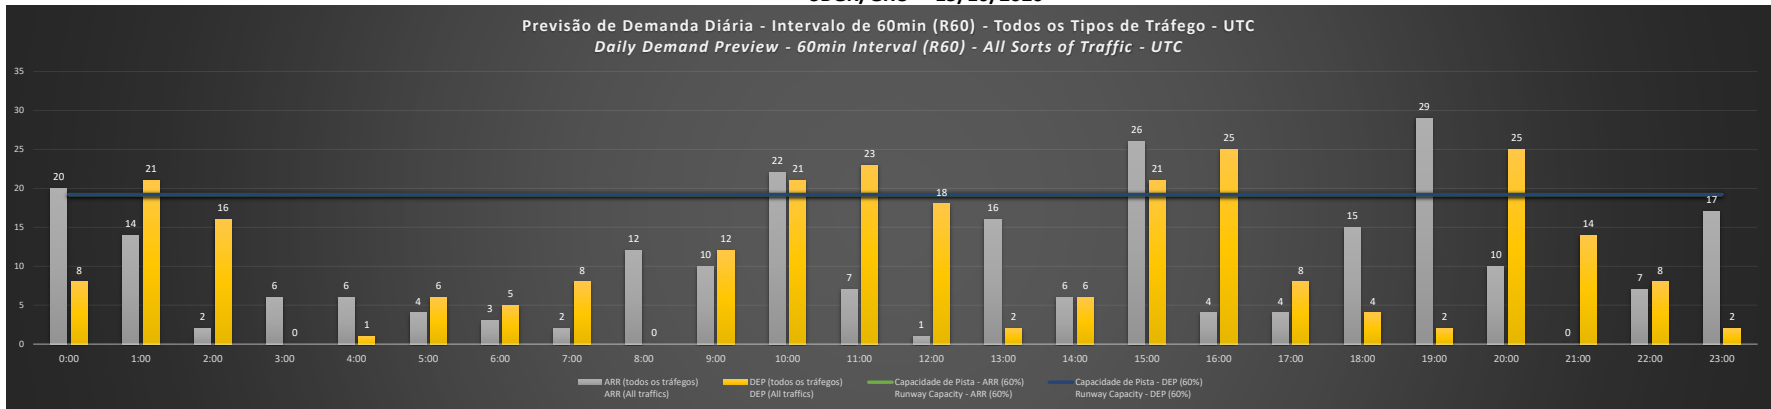

Visão Geral Semanal - Horários Recomendados para Inspeção em Voo

Weekly Overview - Recommended Flight Inspection Schedule

	0:00	1:00	2:00	3:00	4:00	5:00	6:00	7:00	8:00	9:00	10:00	11:00	12:00	13:00	14:00	15:00	16:00	17:00	18:00	19:00	20:00	21:00	22:00	23:00
12/10/2020	D	A/D	A/D	A/D	A/D	A/D	A/D	A/D	A/D	A/D	A/D	A	A/D	A/D	A/D	D	A	A/D	A/D	D	A	A/D	A/D	D
13/10/2020	A/D	A	A/D	A/D	A/D	A/D	A/D	A/D	A/D	A/D	D	A	A/D	A/D	A/D	D	A	A/D	A/D	D	A/D	A/D	A/D	A/D
14/10/2020	A/D	A	A/D	A/D	A/D	A/D	A/D	A/D	A/D	A/D	D	A	A	A/D	A/D	NR	A	A/D	A/D	D	A	A/D	A/D	A/D
15/10/2020	D	A	A/D	A/D	A/D	A/D	A/D	A/D	A/D	A/D	NR	A	A/D	A/D	A/D	NR	A	A/D	A/D	D	A	A/D	A/D	A/D
16/10/2020	D	A	A/D	A/D	A/D	A/D	A/D	A/D	A/D	A/D	NR	A	A	A/D	A/D	NR	A	A/D	A/D	D	A	A/D	A/D	D
17/10/2020	D	A	A	A/D	A/D	A/D	A/D	A/D	A/D	A/D	D	A	A/D	A/D	A/D	D	A	A/D	A/D	D	A/D	A/D	A/D	A/D
18/10/2020	A/D	A/D	A/D	A/D	A/D	A/D	A/D	A/D	A/D	A/D	A/D	A/D	A/D	A/D	A/D	A	A/D	A/D	A/D	D	A/D	A/D	A/D	A/D

NR - Horário Não Recomendado para Inspeção em Voo
 Not Recommended Flight Inspection Schedule

D - Horário Recomendado para Inspeção em Voo (decolagem somente)
 Not Recommended Flight Inspection Schedule (departure only)

SBGR/GRU - 12/10/2020

Previsão de Demanda Diária - Intervalo de 60min (R60) - Todos os Tipos de Tráfego - UTC
 Daily Demand Preview - 60min Interval (R60) - All Sorts of Traffic - UTC

SBGR/GRU - 13/10/2020

Previsão de Demanda Diária - Intervalo de 60min (R60) - Todos os Tipos de Tráfego - UTC
 Daily Demand Preview - 60min Interval (R60) - All Sorts of Traffic - UTC

SBGR/GRU - 14/10/2020

SBGR/GRU - 15/10/2020