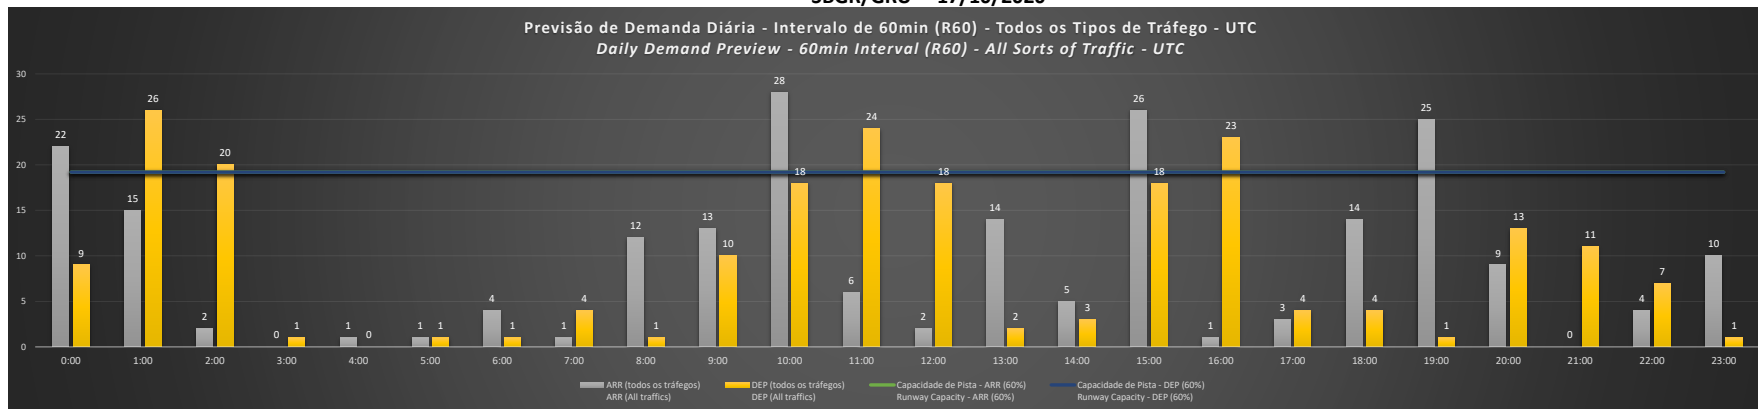

NR - Horário Não Recomendado para Inspeção em Voo
 Not Recommended Flight Inspection Schedule

D - Horário Recomendado para Inspeção em Voo (decolagem somente)
 Not Recommended Flight Inspection Schedule (departure only)

SBGR/GRU - 12/10/2020

Previsão de Demanda Diária - Intervalo de 60min (R60) - Todos os Tipos de Tráfego - UTC
 Daily Demand Preview - 60min Interval (R60) - All Sorts of Traffic - UTC

SBGR/GRU - 13/10/2020

Previsão de Demanda Diária - Intervalo de 60min (R60) - Todos os Tipos de Tráfego - UTC
 Daily Demand Preview - 60min Interval (R60) - All Sorts of Traffic - UTC

SBGR/GRU - 14/10/2020

SBGR/GRU - 15/10/2020

SBGR/GRU - 16/10/2020

SBGR/GRU - 17/10/2020

SBGR/GRU - 18/10/2020