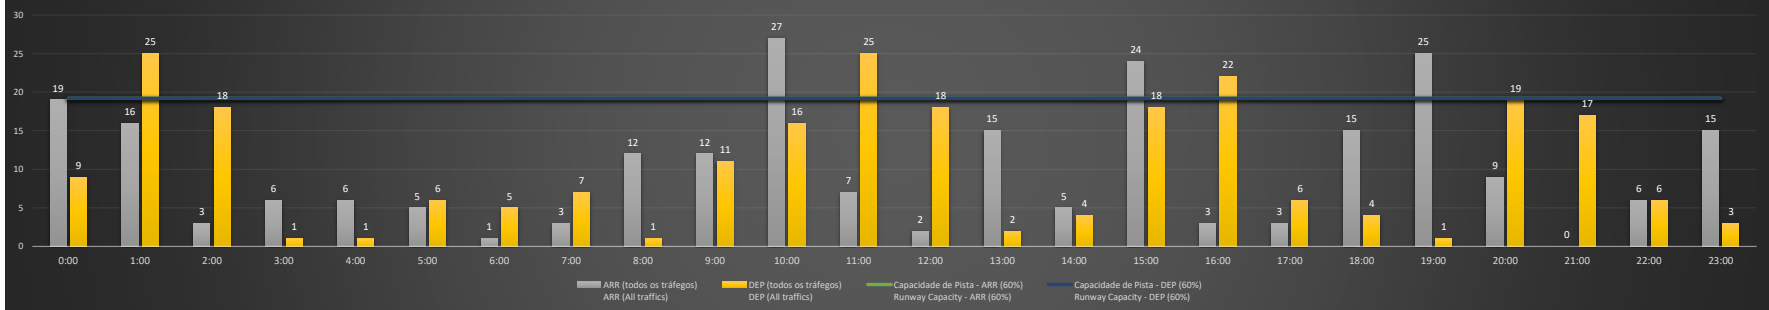

A/D - Horário Recomendado para Inspeção em Voo (aproximação e decolagem)
 Recommended Flight Inspection Schedule (approach and departure)

A - Horário Recomendado para Inspeção em Voo (aproximação somente)
 Recommended Flight Inspection Schedule (approach only)

NR - Horário Não Recomendado para Inspeção em Voo
 Not Recommended Flight Inspection Schedule

D - Horário Recomendado para Inspeção em Voo (decolagem somente)
 Not Recommended Flight Inspection Schedule (departure only)

SBGR/GRU - 12/10/2020

Previsão de Demanda Diária - Intervalo de 60min (R60) - Todos os Tipos de Tráfego - UTC
 Daily Demand Preview - 60min Interval (R60) - All Sorts of Traffic - UTC

SBGR/GRU - 13/10/2020

Previsão de Demanda Diária - Intervalo de 60min (R60) - Todos os Tipos de Tráfego - UTC
 Daily Demand Preview - 60min Interval (R60) - All Sorts of Traffic - UTC

SBGR/GRU - 14/10/2020

SBGR/GRU - 15/10/2020