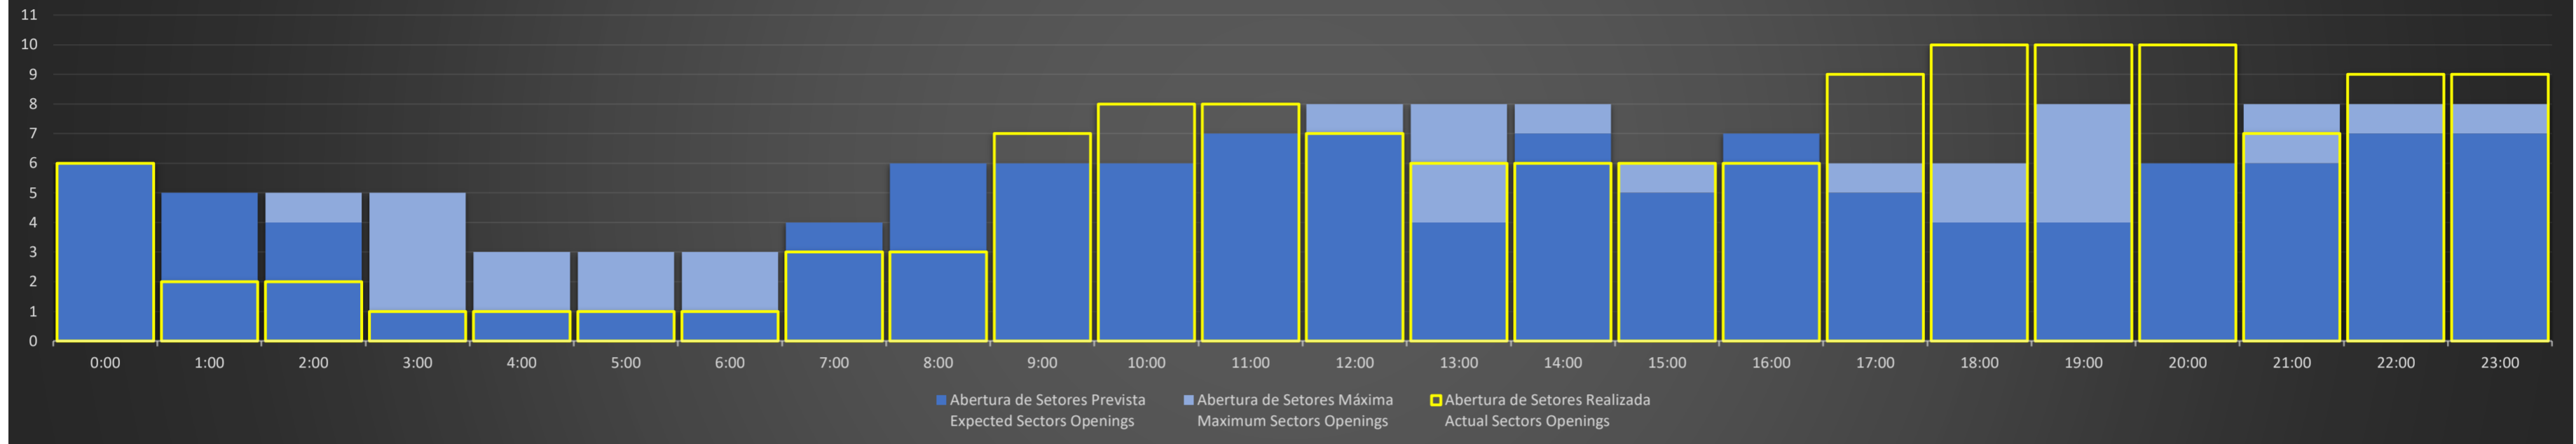

APP-SP - 05/10/2020

Abertura de Setores Diária Daily Sectors Openings

APP-SP - 06/10/2020

Abertura de Setores Diária Daily Sectors Openings

APP-SP - 07/10/2020

Abertura de Setores Diária Daily Sectors Openings

APP-SP - 08/10/2020

Abertura de Setores Diária Daily Sectors Openings

APP-SP - 09/10/2020

Abertura de Setores Diária Daily Sectors Openings

APP-SP - 10/10/2020

Abertura de Setores Diária Daily Sectors Openings