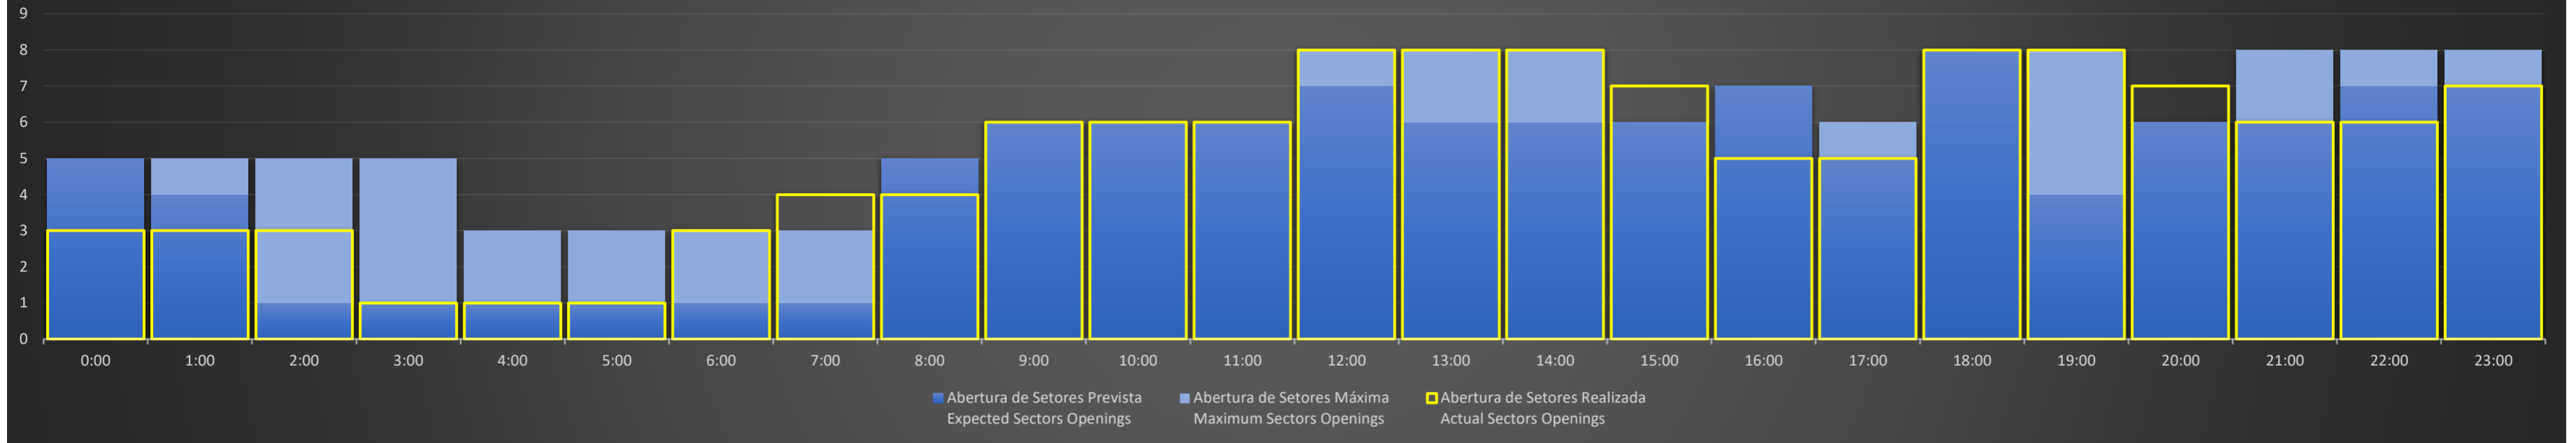

APP-SP - 05/10/2020

Abertura de Setores Diária Daily Sectors Openings

APP-SP - 06/10/2020

Abertura de Setores Diária Daily Sectors Openings

APP-SP - 07/10/2020

Abertura de Setores Diária Daily Sectors Openings

APP-SP - 08/10/2020

Abertura de Setores Diária Daily Sectors Openings

APP-SP - 09/10/2020

Abertura de Setores Diária Daily Sectors Openings

APP-SP - 10/10/2020

Abertura de Setores Diária Daily Sectors Openings