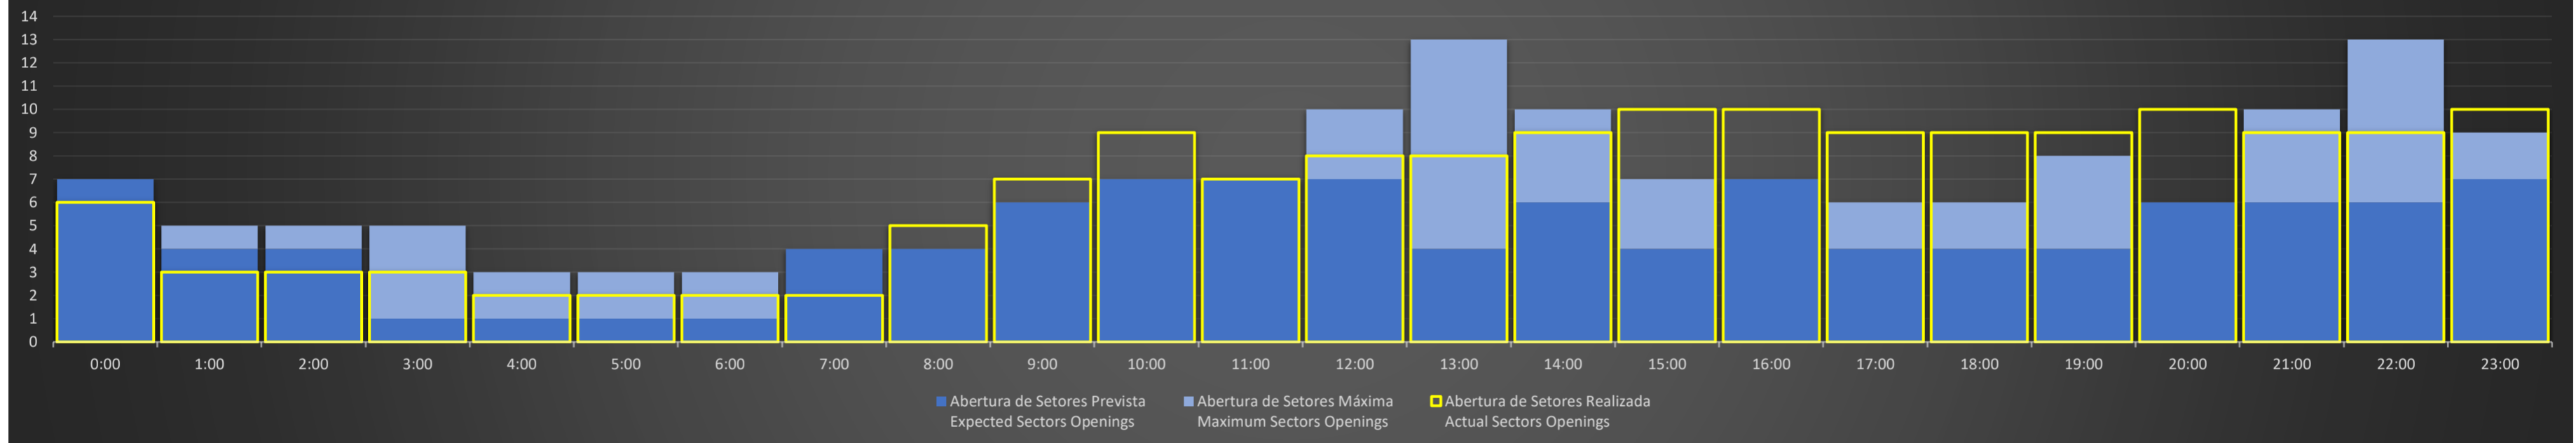

APP-SP - 05/10/2020

Abertura de Setores Diária Daily Sectors Openings

APP-SP - 06/10/2020

Abertura de Setores Diária Daily Sectors Openings

APP-SP - 07/10/2020

Abertura de Setores Diária Daily Sectors Openings

APP-SP - 08/10/2020

Abertura de Setores Diária Daily Sectors Openings

APP-SP - 09/10/2020

Abertura de Setores Diária Daily Sectors Openings

APP-SP - 10/10/2020

Abertura de Setores Diária Daily Sectors Openings