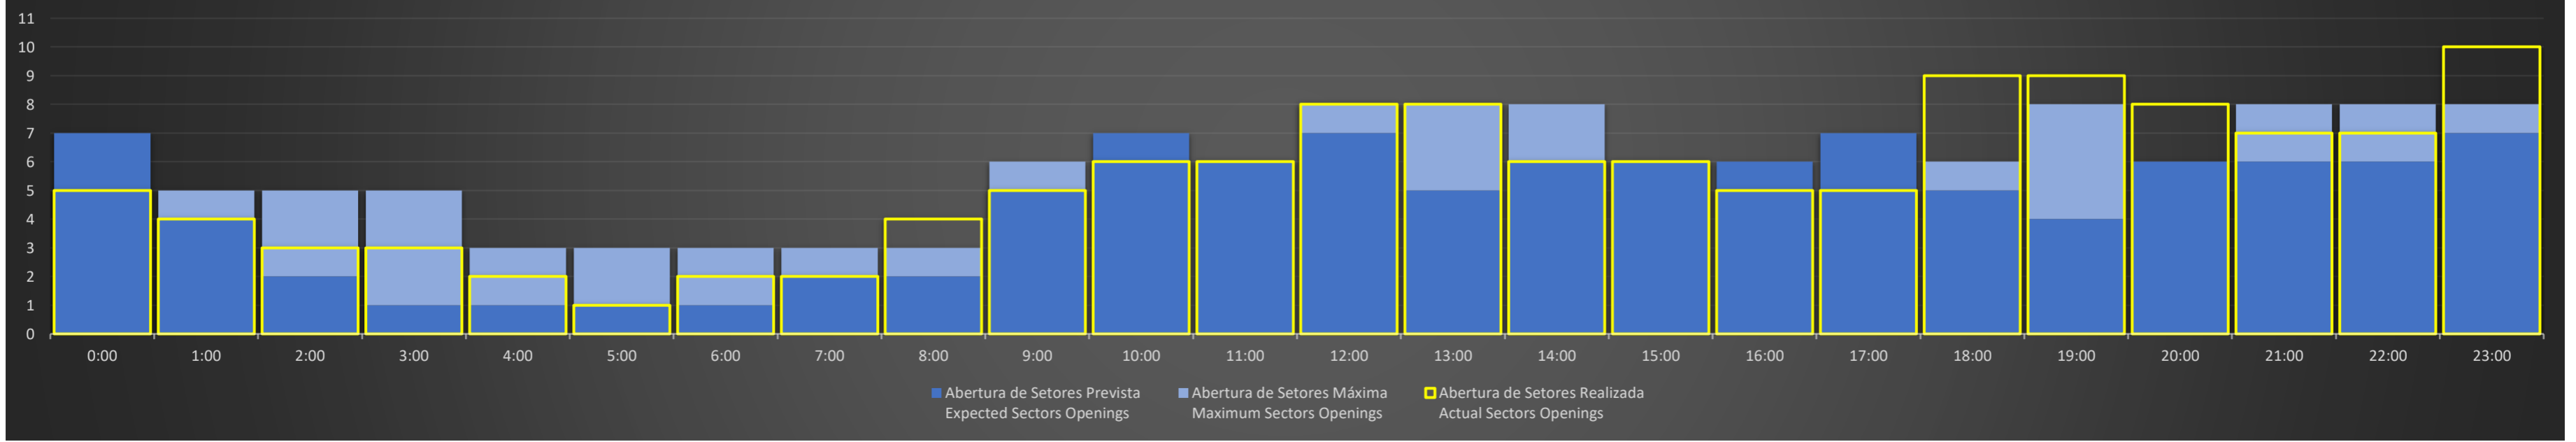

APP-SP - 05/10/2020

Abertura de Setores Diária Daily Sectors Openings

APP-SP - 06/10/2020

Abertura de Setores Diária Daily Sectors Openings

APP-SP - 07/10/2020

Abertura de Setores Diária Daily Sectors Openings

APP-SP - 08/10/2020

Abertura de Setores Diária Daily Sectors Openings

APP-SP - 09/10/2020

Abertura de Setores Diária Daily Sectors Openings

APP-SP - 10/10/2020

Abertura de Setores Diária Daily Sectors Openings