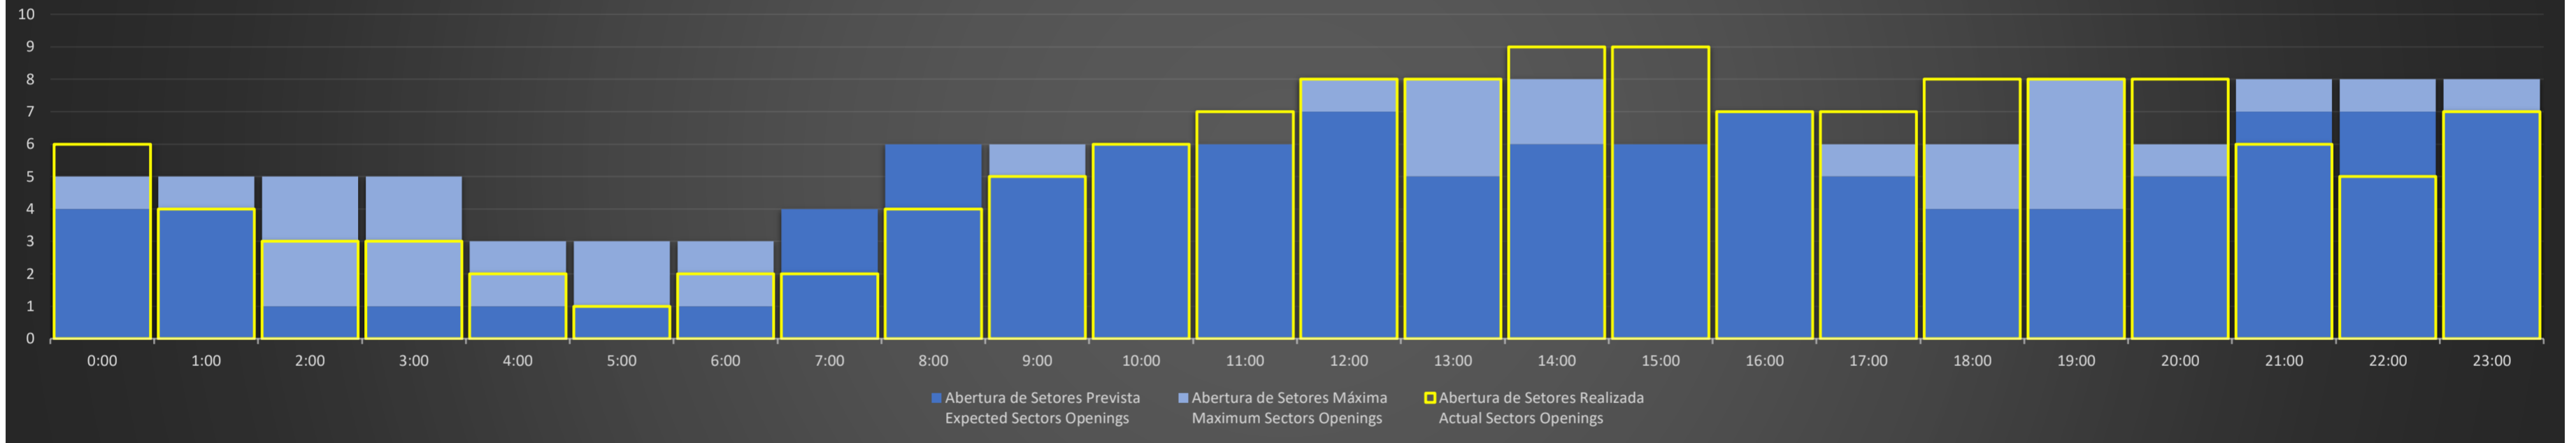

APP-SP - 05/10/2020

Abertura de Setores Diária Daily Sectors Openings

APP-SP - 06/10/2020

Abertura de Setores Diária Daily Sectors Openings

APP-SP - 07/10/2020

Abertura de Setores Diária Daily Sectors Openings

APP-SP - 08/10/2020

Abertura de Setores Diária Daily Sectors Openings

APP-SP - 09/10/2020

Abertura de Setores Diária Daily Sectors Openings

APP-SP - 10/10/2020

Abertura de Setores Diária Daily Sectors Openings