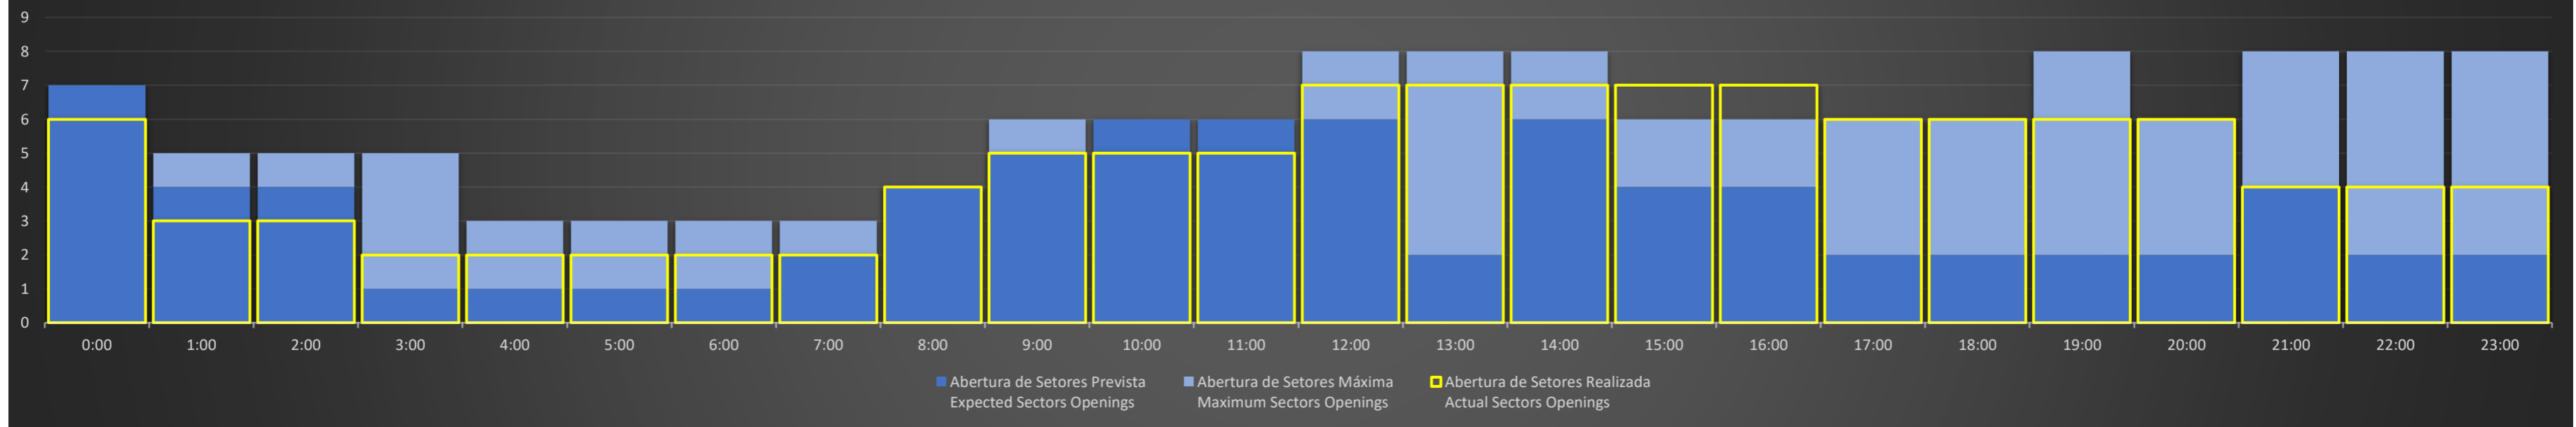

APP-SP - 08/10/2020

Abertura de Setores Diária Daily Sectors Openings

APP-SP - 09/10/2020

Abertura de Setores Diária Daily Sectors Openings

APP-SP - 10/10/2020

Abertura de Setores Diária Daily Sectors Openings