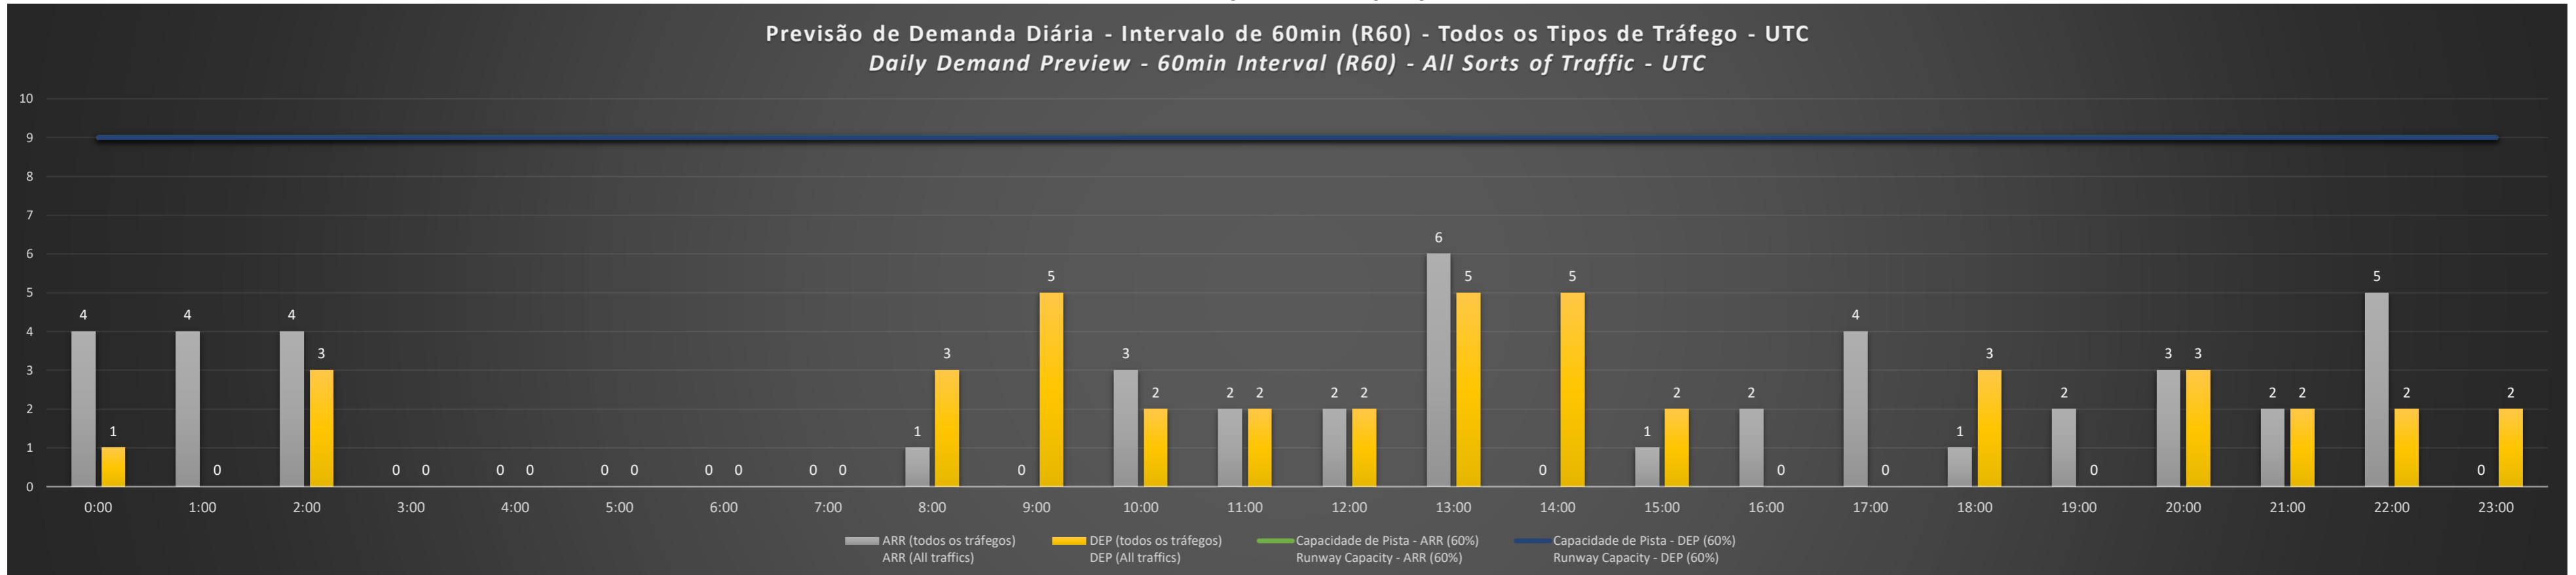

Visão Geral Semanal - Horários Recomendados para Inspeção em Voo
Weekly Overview - Recommended Flight Inspection Schedule

	0:00	1:00	2:00	3:00	4:00	5:00	6:00	7:00	8:00	9:00	10:00	11:00	12:00	13:00	14:00	15:00	16:00	17:00	18:00	19:00	20:00	21:00	22:00	23:00
05/10/2020	A/D	A/D	A/D	A/D	A/D	A/D	A/D	A/D	A/D	A/D	A/D	A/D	A/D	A/D	A/D	A/D	A/D	A/D	A/D	A/D	A/D	A/D	A/D	A/D
06/10/2020	A/D	A/D	A/D	A/D	A/D	A/D	A/D	A/D	A/D	A/D	A/D	A/D	A/D	A/D	A/D	A/D	A/D	A/D	A/D	A/D	A/D	A/D	A/D	A/D
07/10/2020	A/D	A/D	A/D	A/D	A/D	A/D	A/D	A/D	A/D	A/D	A/D	A/D	A/D	A/D	A/D	A/D	A/D	A/D	A/D	A/D	A/D	A/D	A/D	A/D
08/10/2020	A/D	A/D	A/D	A/D	A/D	A/D	A/D	A/D	A/D	A/D	A/D	A/D	A/D	A/D	A/D	A/D	A/D	A/D	A/D	A/D	A/D	A/D	A/D	A/D
09/10/2020	A/D	A/D	A/D	A/D	A/D	A/D	A/D	A/D	A/D	A/D	A/D	A/D	A/D	A/D	A/D	A/D	A/D	A/D	A/D	A/D	A/D	A/D	A/D	A/D
10/10/2020	A/D	A/D	A/D	A/D	A/D	A/D	A/D	A/D	A/D	A/D	A/D	A/D	A/D	A/D	A/D	A/D	A/D	A/D	A/D	A/D	A/D	A/D	A/D	A/D
11/10/2020	A/D	A/D	A/D	A/D	A/D	A/D	A/D	A/D	A/D	A/D	A/D	A/D	A/D	A/D	A/D	A/D	A/D	A/D	A/D	A/D	A/D	A/D	A/D	A/D

A/D - Horário Recomendado para Inspeção em Voo (aproximação e decolagem)
Recommended Flight Inspection Schedule (approach and departure)

A - Horário Recomendado para Inspeção em Voo (aproximação somente)
Recommended Flight Inspection Schedule (approach only)

NR - Horário Não Recomendado para Inspeção em Voo
Not Recommended Flight Inspection Schedule

D - Horário Recomendado para Inspeção em Voo (decolagem somente)
Not Recommended Flight Inspection Schedule (departure only)

SBCT/CWB - 05/10/2020

SBCT/CWB - 06/10/2020

SBCT/CWB - 07/10/2020

SBCT/CWB - 08/10/2020

SBCT/CWB - 09/10/2020

SBCT/CWB - 10/10/2020

SBCT/CWB - 11/10/2020