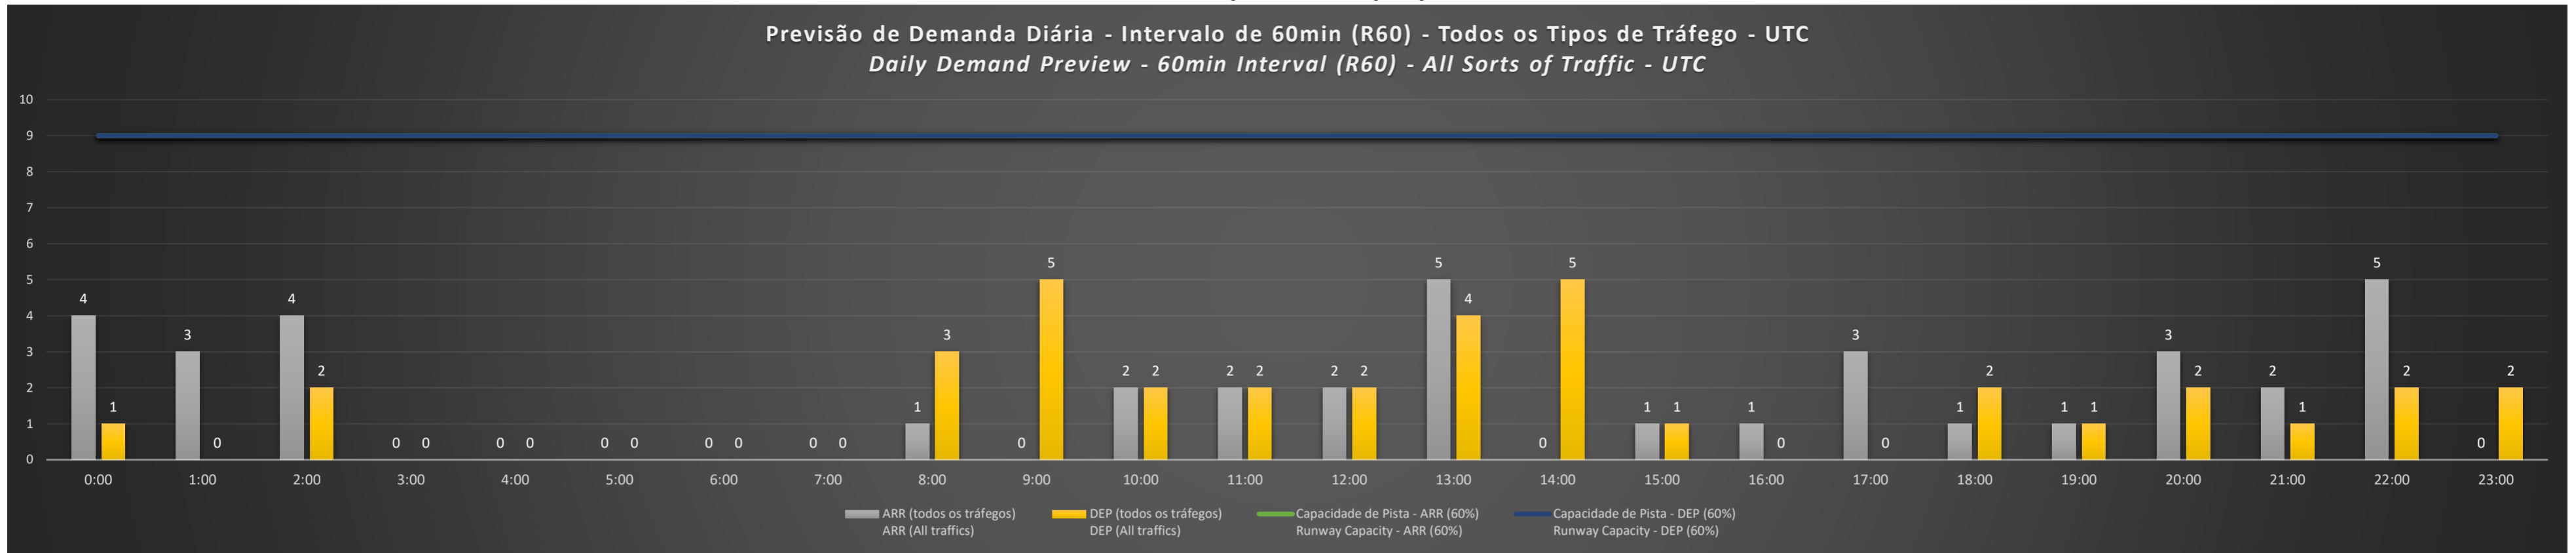

Visão Geral Semanal - Horários Recomendados para Inspeção em Voo
Weekly Overview - Recommended Flight Inspection Schedule

	0:00	1:00	2:00	3:00	4:00	5:00	6:00	7:00	8:00	9:00	10:00	11:00	12:00	13:00	14:00	15:00	16:00	17:00	18:00	19:00	20:00	21:00	22:00	23:00
05/10/2020	A/D	A/D	A/D	A/D	A/D	A/D	A/D	A/D	A/D	A/D	A/D	A/D	A/D	A/D	A/D	A/D	A/D	A/D	A/D	A/D	A/D	A/D	A/D	A/D
06/10/2020	A/D	A/D	A/D	A/D	A/D	A/D	A/D	A/D	A/D	A/D	A/D	A/D	A/D	A/D	A/D	A/D	A/D	A/D	A/D	A/D	A/D	A/D	A/D	A/D
07/10/2020	A/D	A/D	A/D	A/D	A/D	A/D	A/D	A/D	A/D	A/D	A/D	A/D	A/D	A/D	A/D	A/D	A/D	A/D	A/D	A/D	A/D	A/D	A/D	A/D
08/10/2020	A/D	A/D	A/D	A/D	A/D	A/D	A/D	A/D	A/D	A/D	A/D	A/D	A/D	A/D	A/D	A/D	A/D	A/D	A/D	A/D	A/D	A/D	A/D	A/D
09/10/2020	A/D	A/D	A/D	A/D	A/D	A/D	A/D	A/D	A/D	A/D	A/D	A/D	A/D	A/D	A/D	A/D	A/D	A/D	A/D	A/D	A/D	A/D	A/D	A/D
10/10/2020	A/D	A/D	A/D	A/D	A/D	A/D	A/D	A/D	A/D	A/D	A/D	A/D	A/D	A/D	A/D	A/D	A/D	A/D	A/D	A/D	A/D	A/D	A/D	A/D
11/10/2020	A/D	A/D	A/D	A/D	A/D	A/D	A/D	A/D	A/D	A/D	A/D	A/D	A/D	A/D	A/D	A/D	A/D	A/D	A/D	A/D	A/D	A/D	A/D	A/D

A/D - Horário Recomendado para Inspeção em Voo (aproximação e decolagem)
Recommended Flight Inspection Schedule (approach and departure)

A - Horário Recomendado para Inspeção em Voo (aproximação somente)
Recommended Flight Inspection Schedule (approach only)

NR - Horário Não Recomendado para Inspeção em Voo
Not Recommended Flight Inspection Schedule

D - Horário Recomendado para Inspeção em Voo (decolagem somente)
Not Recommended Flight Inspection Schedule (departure only)

SBCT/CWB - 05/10/2020

SBCT/CWB - 06/10/2020

SBCT/CWB - 07/10/2020

SBCT/CWB - 08/10/2020

SBCT/CWB - 09/10/2020

SBCT/CWB - 10/10/2020

SBCT/CWB - 11/10/2020