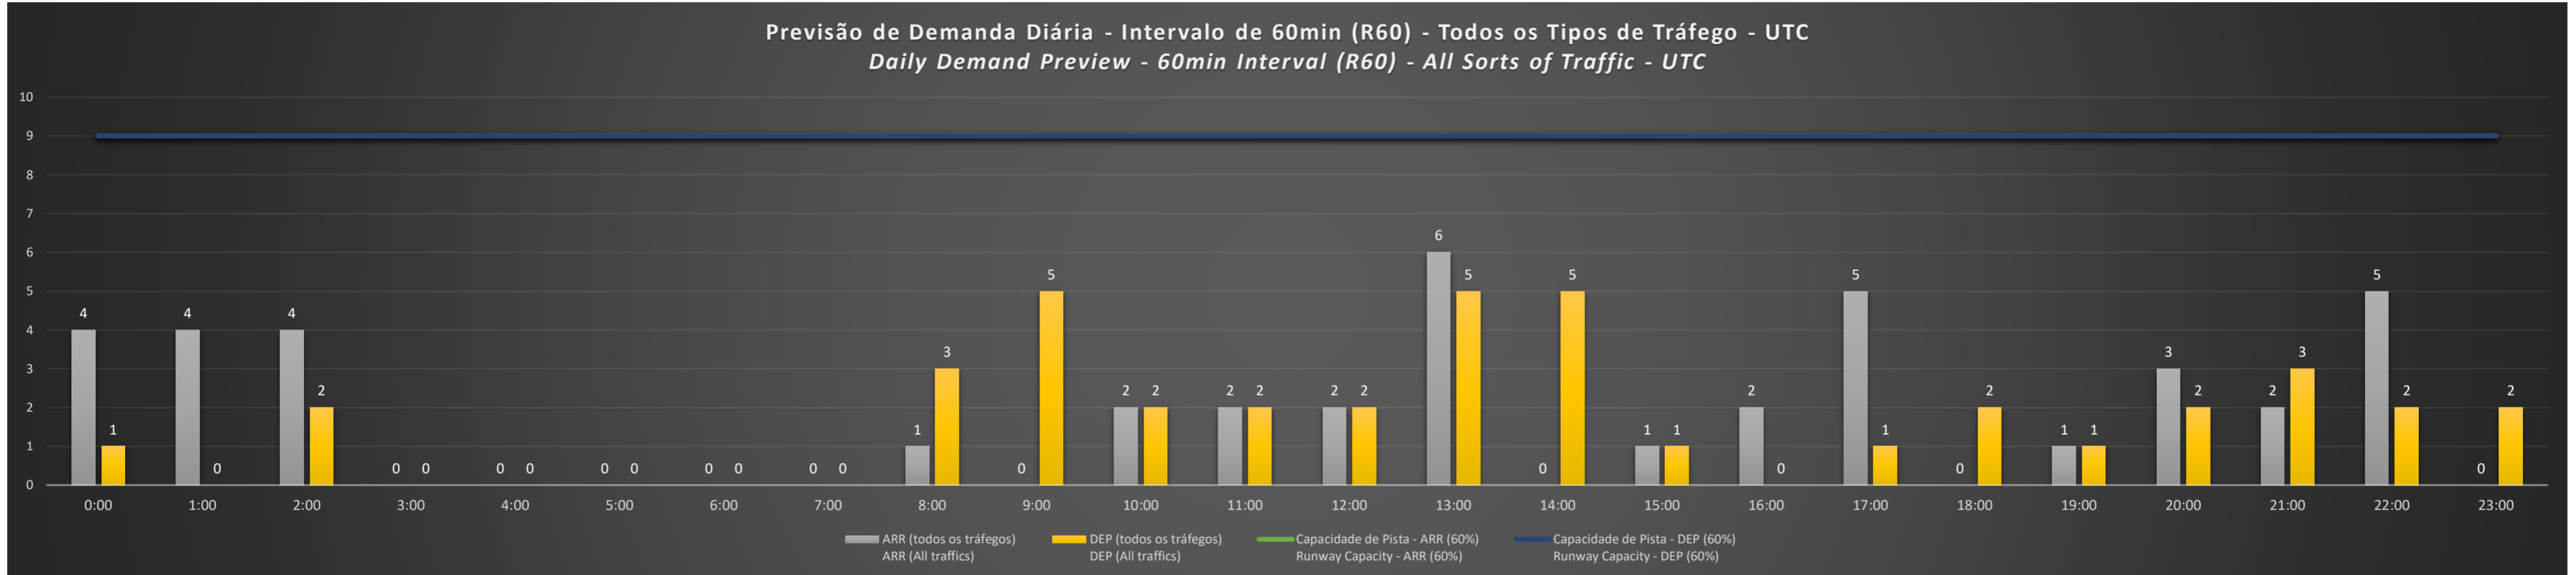

Visão Geral Semanal - Horários Recomendados para Inspeção em Voo
Weekly Overview - Recommended Flight Inspection Schedule

	0:00	1:00	2:00	3:00	4:00	5:00	6:00	7:00	8:00	9:00	10:00	11:00	12:00	13:00	14:00	15:00	16:00	17:00	18:00	19:00	20:00	21:00	22:00	23:00
05/10/2020	A/D	A/D	A/D	A/D	A/D	A/D	A/D	A/D	A/D	A/D	A/D	A/D	A/D	A/D	A/D	A/D	A/D	A/D	A/D	A/D	A/D	A/D	A/D	A/D
06/10/2020	A/D	A/D	A/D	A/D	A/D	A/D	A/D	A/D	A/D	A/D	A/D	A/D	A/D	A/D	A/D	A/D	A/D	A/D	A/D	A/D	A/D	A/D	A/D	A/D
07/10/2020	A/D	A/D	A/D	A/D	A/D	A/D	A/D	A/D	A/D	A/D	A/D	A/D	A/D	A/D	A/D	A/D	A/D	A/D	A/D	A/D	A/D	A/D	A/D	A/D
08/10/2020	A/D	A/D	A/D	A/D	A/D	A/D	A/D	A/D	A/D	A/D	A/D	A/D	A/D	A/D	A/D	A/D	A/D	A/D	A/D	A/D	A/D	A/D	A/D	A/D
09/10/2020	A/D	A/D	A/D	A/D	A/D	A/D	A/D	A/D	A/D	A/D	A/D	A/D	A/D	A/D	A/D	A/D	A/D	A/D	A/D	A/D	A/D	A/D	A/D	A/D
10/10/2020	A/D	A/D	A/D	A/D	A/D	A/D	A/D	A/D	A/D	A/D	A/D	A/D	A/D	A/D	A/D	A/D	A/D	A/D	A/D	A/D	A/D	A/D	A/D	A/D
11/10/2020	A/D	A/D	A/D	A/D	A/D	A/D	A/D	A/D	A/D	A/D	A/D	A/D	A/D	A/D	A/D	A/D	A/D	A/D	A/D	A/D	A/D	A/D	A/D	A/D

A/D - Horário Recomendado para Inspeção em Voo (aproximação e decolagem)
Recommended Flight Inspection Schedule (approach and departure)

A - Horário Recomendado para Inspeção em Voo (aproximação somente)
Recommended Flight Inspection Schedule (approach only)

NR - Horário Não Recomendado para Inspeção em Voo
Not Recommended Flight Inspection Schedule

D - Horário Recomendado para Inspeção em Voo (decolagem somente)
Not Recommended Flight Inspection Schedule (departure only)

SBCT/CWB - 05/10/2020

SBCT/CWB - 06/10/2020

SBCT/CWB - 07/10/2020

SBCT/CWB - 08/10/2020

SBCT/CWB - 09/10/2020

SBCT/CWB - 10/10/2020

SBCT/CWB - 11/10/2020