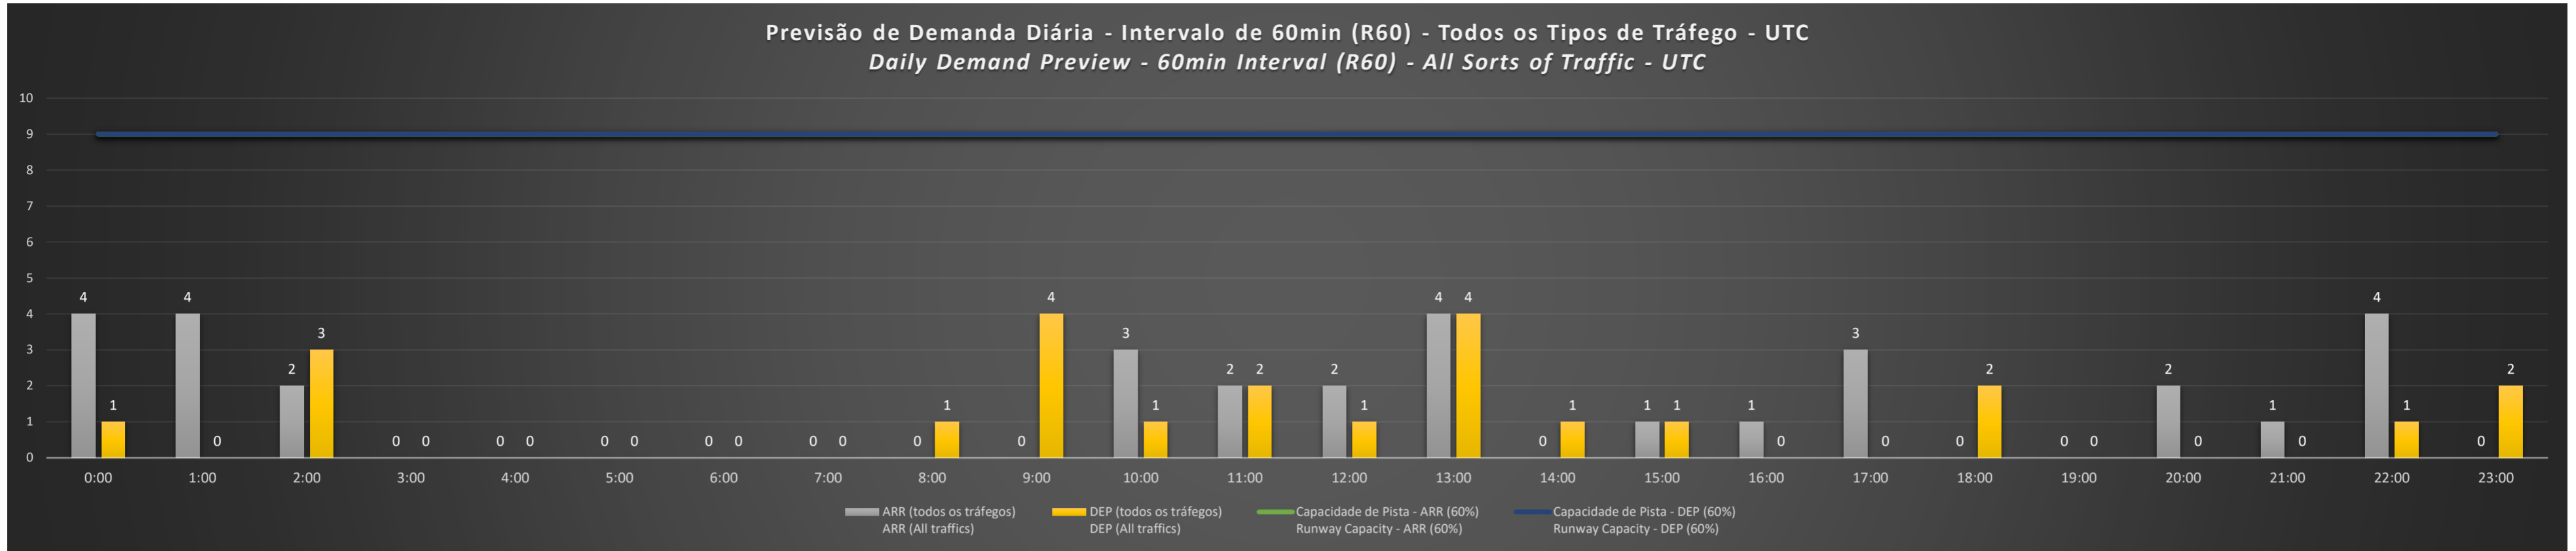

Visão Geral Semanal - Horários Recomendados para Inspeção em Voo
Weekly Overview - Recommended Flight Inspection Schedule

	0:00	1:00	2:00	3:00	4:00	5:00	6:00	7:00	8:00	9:00	10:00	11:00	12:00	13:00	14:00	15:00	16:00	17:00	18:00	19:00	20:00	21:00	22:00	23:00
05/10/2020	A/D	A/D	A/D	A/D	A/D	A/D	A/D	A/D	A/D	A/D	A/D	A/D	A/D	A/D	A/D	A/D	A/D	A/D	A/D	A/D	A/D	A/D	A/D	A/D
06/10/2020	A/D	A/D	A/D	A/D	A/D	A/D	A/D	A/D	A/D	A/D	A/D	A/D	A/D	A/D	A/D	A/D	A/D	A/D	A/D	A/D	A/D	A/D	A/D	A/D
07/10/2020	A/D	A/D	A/D	A/D	A/D	A/D	A/D	A/D	A/D	A/D	A/D	A/D	A/D	A/D	A/D	A/D	A/D	A/D	A/D	A/D	A/D	A/D	A/D	A/D
08/10/2020	A/D	A/D	A/D	A/D	A/D	A/D	A/D	A/D	A/D	A/D	A/D	A/D	A/D	A/D	A/D	A/D	A/D	A/D	A/D	A/D	A/D	A/D	A/D	A/D
09/10/2020	A/D	A/D	A/D	A/D	A/D	A/D	A/D	A/D	A/D	A/D	A/D	A/D	A/D	A/D	A/D	A/D	A/D	A/D	A/D	A/D	A/D	A/D	A/D	A/D
10/10/2020	A/D	A/D	A/D	A/D	A/D	A/D	A/D	A/D	A/D	A/D	A/D	A/D	A/D	A/D	A/D	A/D	A/D	A/D	A/D	A/D	A/D	A/D	A/D	A/D
11/10/2020	A/D	A/D	A/D	A/D	A/D	A/D	A/D	A/D	A/D	A/D	A/D	A/D	A/D	A/D	A/D	A/D	A/D	A/D	A/D	A/D	A/D	A/D	A/D	A/D

A/D - Horário Recomendado para Inspeção em Voo (aproximação e decolagem)
Recommended Flight Inspection Schedule (approach and departure)

A - Horário Recomendado para Inspeção em Voo (aproximação somente)
Recommended Flight Inspection Schedule (approach only)

NR - Horário Não Recomendado para Inspeção em Voo
Not Recommended Flight Inspection Schedule

D - Horário Recomendado para Inspeção em Voo (decolagem somente)
Not Recommended Flight Inspection Schedule (departure only)

SBCT/CWB - 05/10/2020

SBCT/CWB - 06/10/2020

SBCT/CWB - 07/10/2020

SBCT/CWB - 08/10/2020

SBCT/CWB - 09/10/2020

SBCT/CWB - 10/10/2020

SBCT/CWB - 11/10/2020