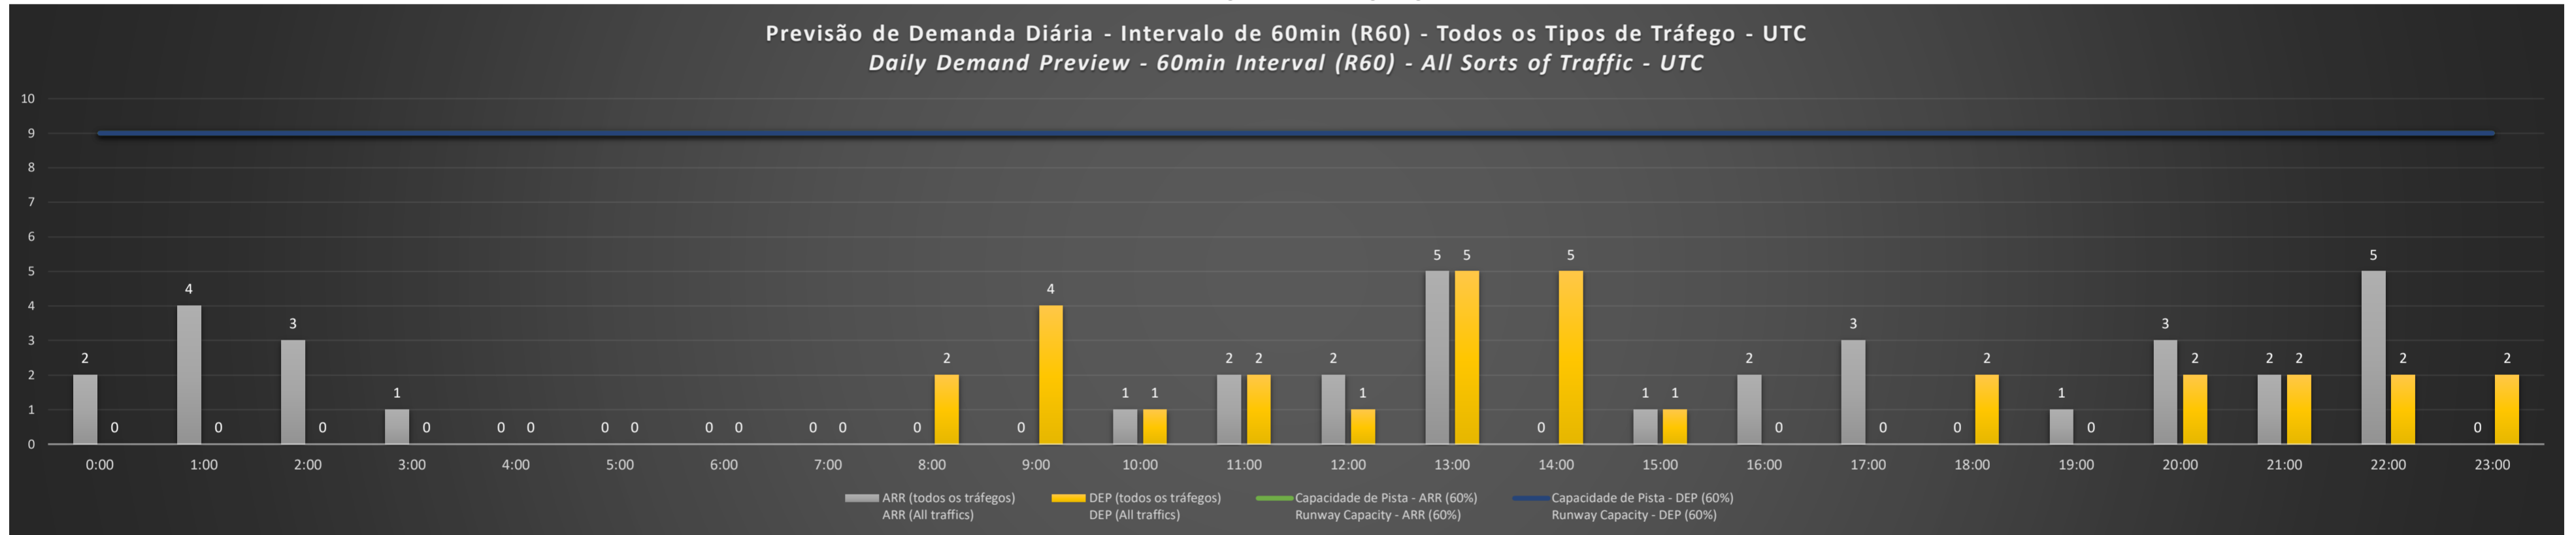

0:00	1:00	2:00	3:00	4:00	5:00	6:00	7:00	8:00	9:00	10:00	11:00	12:00	13:00	14:00	15:00	16:00	17:00	18:00	19:00	20:00	21:00	22:00	23:00
05/10/2020	A/D	A/D	A/D	A/D	A/D	A/D	A/D	A/D	A/D	A/D	A/D	A/D	A/D	A/D	A/D	A/D	A/D	A/D	A/D	A/D	A/D	A/D	A/D	A/D
06/10/2020	A/D	A/D	A/D	A/D	A/D	A/D	A/D	A/D	A/D	A/D	A/D	A/D	A/D	A/D	A/D	A/D	A/D	A/D	A/D	A/D	A/D	A/D	A/D	A/D
07/10/2020	A/D	A/D	A/D	A/D	A/D	A/D	A/D	A/D	A/D	A/D	A/D	A/D	A/D	A/D	A/D	A/D	A/D	A/D	A/D	A/D	A/D	A/D	A/D	A/D
08/10/2020	A/D	A/D	A/D	A/D	A/D	A/D	A/D	A/D	A/D	A/D	A/D	A/D	A/D	A/D	A/D	A/D	A/D	A/D	A/D	A/D	A/D	A/D	A/D	A/D
09/10/2020	A/D	A/D	A/D	A/D	A/D	A/D	A/D	A/D	A/D	A/D	A/D	A/D	A/D	A/D	A/D	A/D	A/D	A/D	A/D	A/D	A/D	A/D	A/D	A/D
10/10/2020	A/D	A/D	A/D	A/D	A/D	A/D	A/D	A/D	A/D	A/D	A/D	A/D	A/D	A/D	A/D	A/D	A/D	A/D	A/D	A/D	A/D	A/D	A/D	A/D
11/10/2020	A/D	A/D	A/D	A/D	A/D	A/D	A/D	A/D	A/D	A/D	A/D	A/D	A/D	A/D	A/D	A/D	A/D	A/D	A/D	A/D	A/D	A/D	A/D	A/D

A/D - Horário Recomendado para Inspeção em Voo (aproximação e decolagem)
Recommended Flight Inspection Schedule (approach and departure)

A - Horário Recomendado para Inspeção em Voo (aproximação somente)
Recommended Flight Inspection Schedule (approach only)

NR - Horário Não Recomendado para Inspeção em Voo
Not Recommended Flight Inspection Schedule

D - Horário Recomendado para Inspeção em Voo (decolagem somente)
Not Recommended Flight Inspection Schedule (departure only)

SBCT/CWB - 05/10/2020