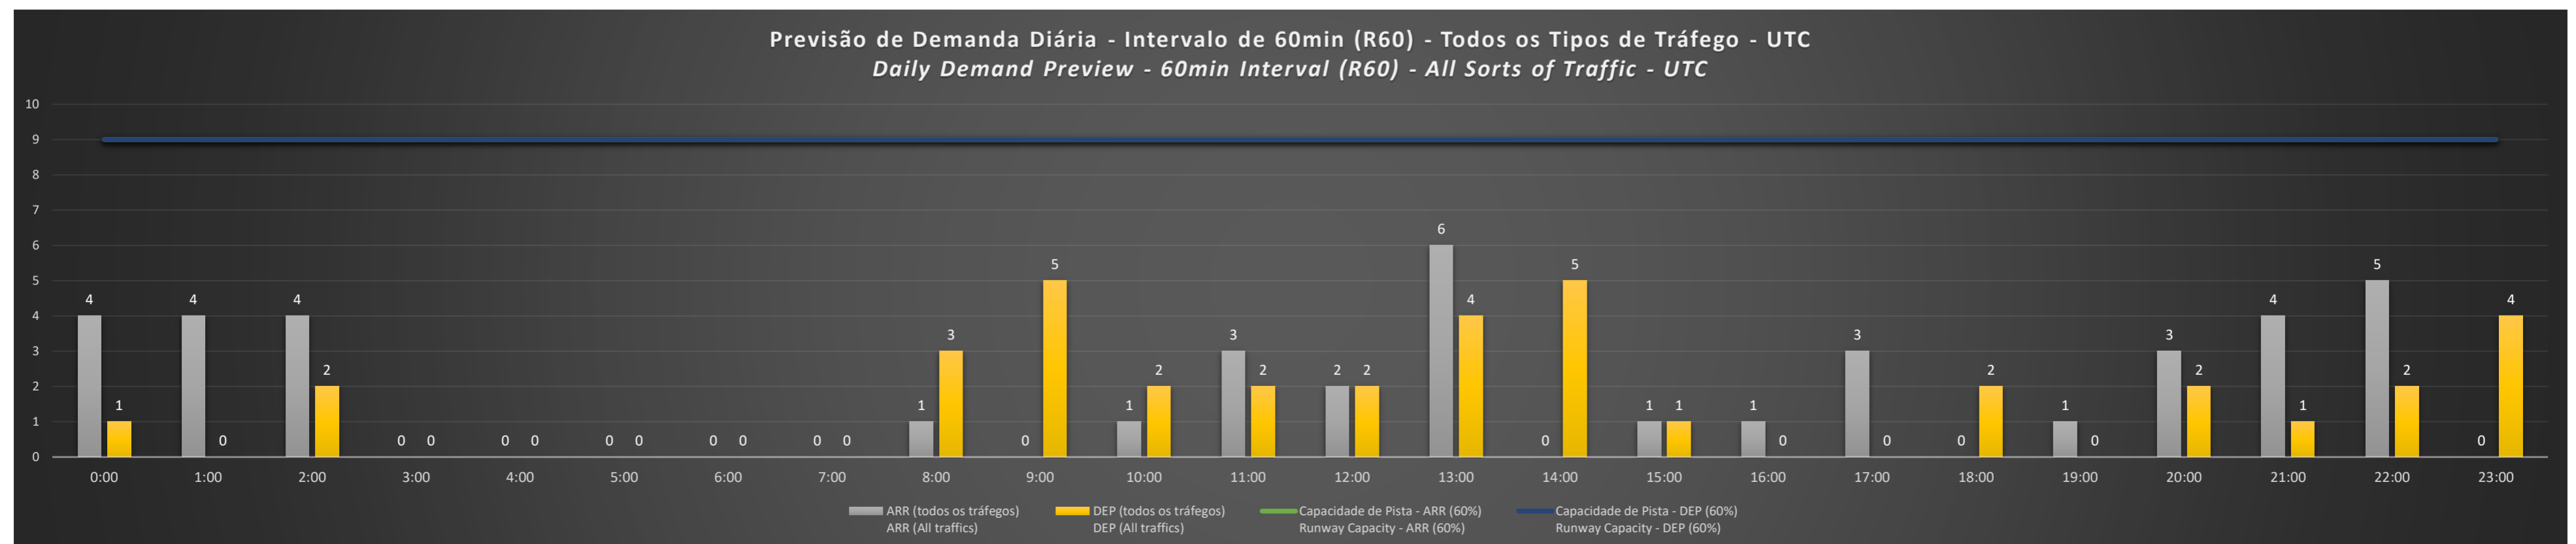

Visão Geral Semanal - Horários Recomendados para Inspeção em Voo
Weekly Overview - Recommended Flight Inspection Schedule

	0:00	1:00	2:00	3:00	4:00	5:00	6:00	7:00	8:00	9:00	10:00	11:00	12:00	13:00	14:00	15:00	16:00	17:00	18:00	19:00	20:00	21:00	22:00	23:00
05/10/2020	A/D	A/D	A/D	A/D	A/D	A/D	A/D	A/D	A/D	A/D	A/D	A/D	A/D	A/D	A/D	A/D	A/D	A/D	A/D	A/D	A/D	A/D	A/D	A/D
06/10/2020	A/D	A/D	A/D	A/D	A/D	A/D	A/D	A/D	A/D	A/D	A/D	A/D	A/D	A/D	A/D	A/D	A/D	A/D	A/D	A/D	A/D	A/D	A/D	A/D
07/10/2020	A/D	A/D	A/D	A/D	A/D	A/D	A/D	A/D	A/D	A/D	A/D	A/D	A/D	A/D	A/D	A/D	A/D	A/D	A/D	A/D	A/D	A/D	A/D	A/D
08/10/2020	A/D	A/D	A/D	A/D	A/D	A/D	A/D	A/D	A/D	A/D	A/D	A/D	A/D	A/D	A/D	A/D	A/D	A/D	A/D	A/D	A/D	A/D	A/D	A/D
09/10/2020	A/D	A/D	A/D	A/D	A/D	A/D	A/D	A/D	A/D	A/D	A/D	A/D	A/D	A/D	A/D	A/D	A/D	A/D	A/D	A/D	A/D	A/D	A/D	A/D
10/10/2020	A/D	A/D	A/D	A/D	A/D	A/D	A/D	A/D	A/D	A/D	A/D	A/D	A/D	A/D	A/D	A/D	A/D	A/D	A/D	A/D	A/D	A/D	A/D	A/D
11/10/2020	A/D	A/D	A/D	A/D	A/D	A/D	A/D	A/D	A/D	A/D	A/D	A/D	A/D	A/D	A/D	A/D	A/D	A/D	A/D	A/D	A/D	A/D	A/D	A/D

A/D - Horário Recomendado para Inspeção em Voo (aproximação e decolagem)
Recommended Flight Inspection Schedule (approach and departure)

A - Horário Recomendado para Inspeção em Voo (aproximação somente)
Recommended Flight Inspection Schedule (approach only)

NR - Horário Não Recomendado para Inspeção em Voo
Not Recommended Flight Inspection Schedule

D - Horário Recomendado para Inspeção em Voo (decolagem somente)
Not Recommended Flight Inspection Schedule (departure only)

SBCT/CWB - 05/10/2020

SBCT/CWB - 06/10/2020

SBCT/CWB - 07/10/2020

SBCT/CWB - 08/10/2020

SBCT/CWB - 09/10/2020

SBCT/CWB - 10/10/2020

SBCT/CWB - 11/10/2020